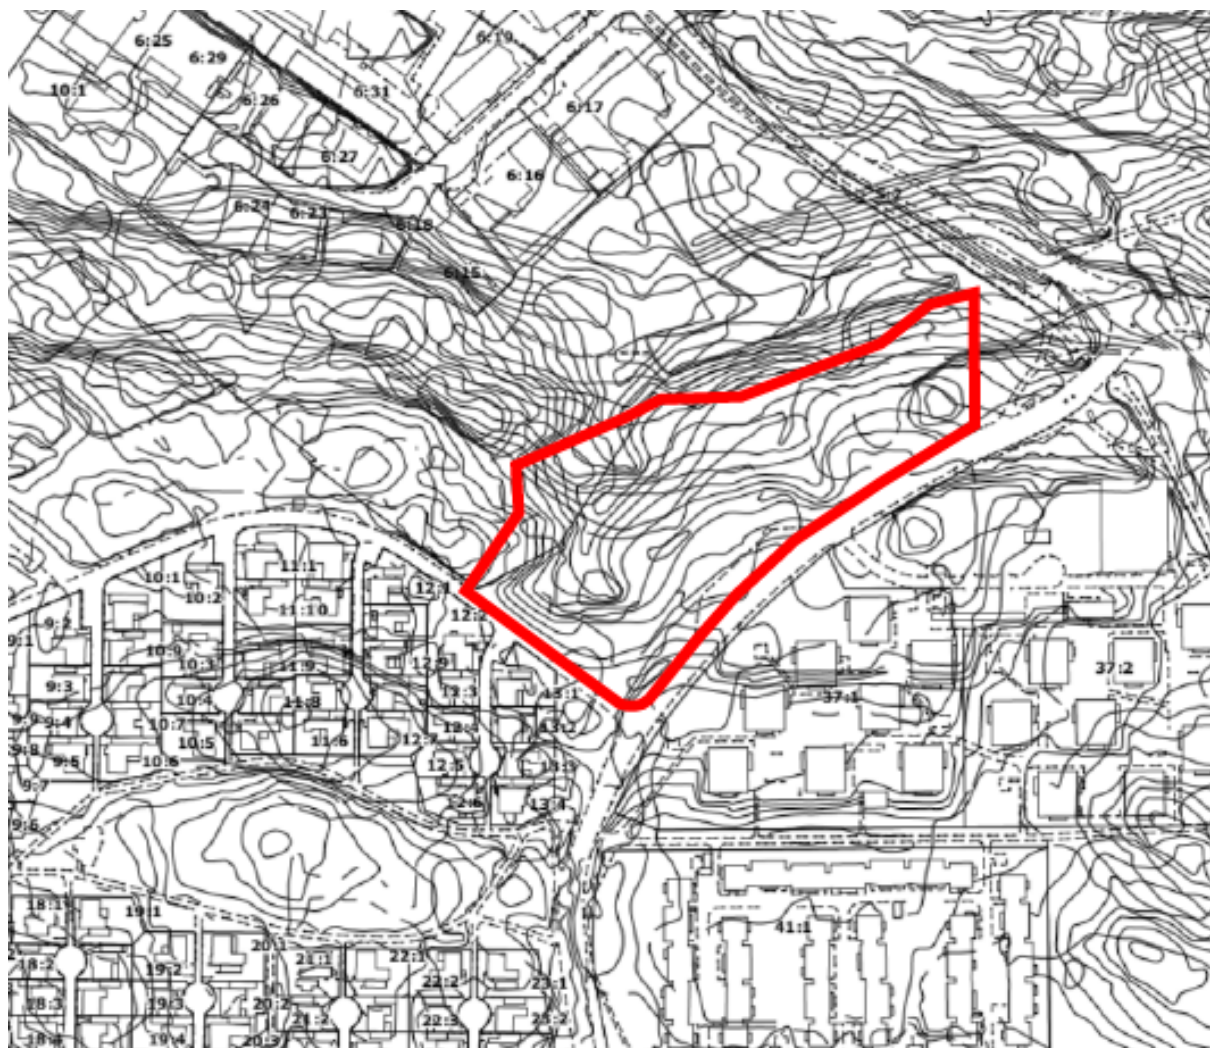

## Bilaga 22

### Primärkarta, Markanvisning, Område Volten, Nacka kommun

OBS – Denna digitala kartdata tillhör Nacka kommun och får endast användas inom ramen för aktuell markanvisning

Koordinatsystem: Sweref 99 18 00

Höjdsystem: RH 2000