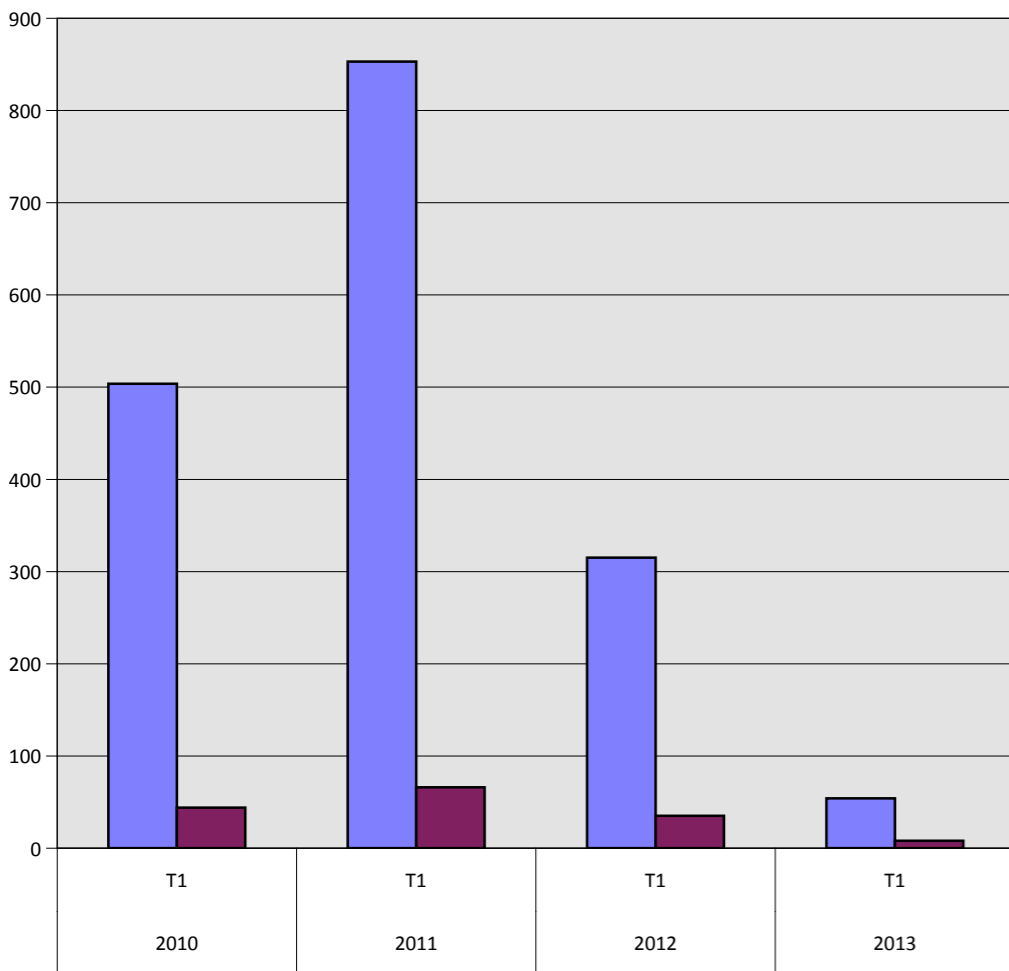

Statistik klottersanering per kommunedel

Boo

Fisksätra

Saltsjöbaden

Sickla

Älta