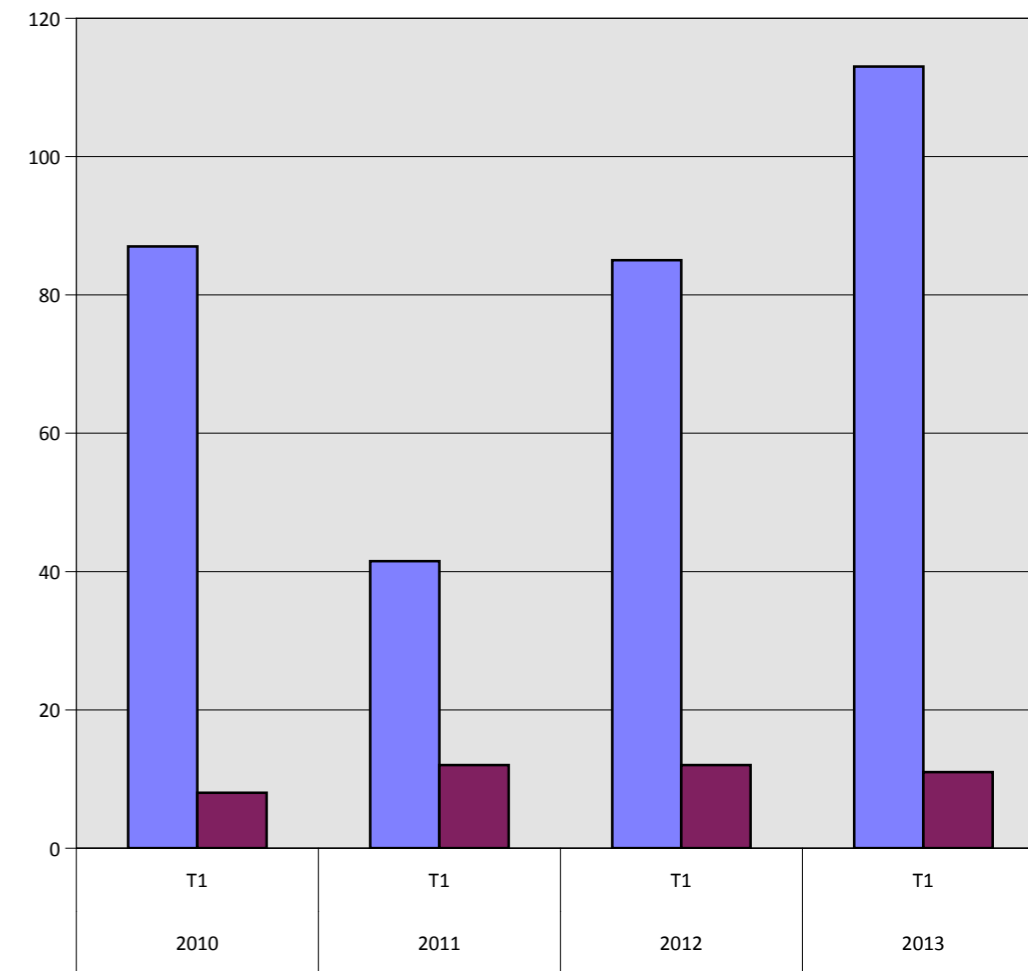

Statistik klottersanering per kommunedel

Boo

Fisksätra

Saltsjöbaden

Sickla

Älta