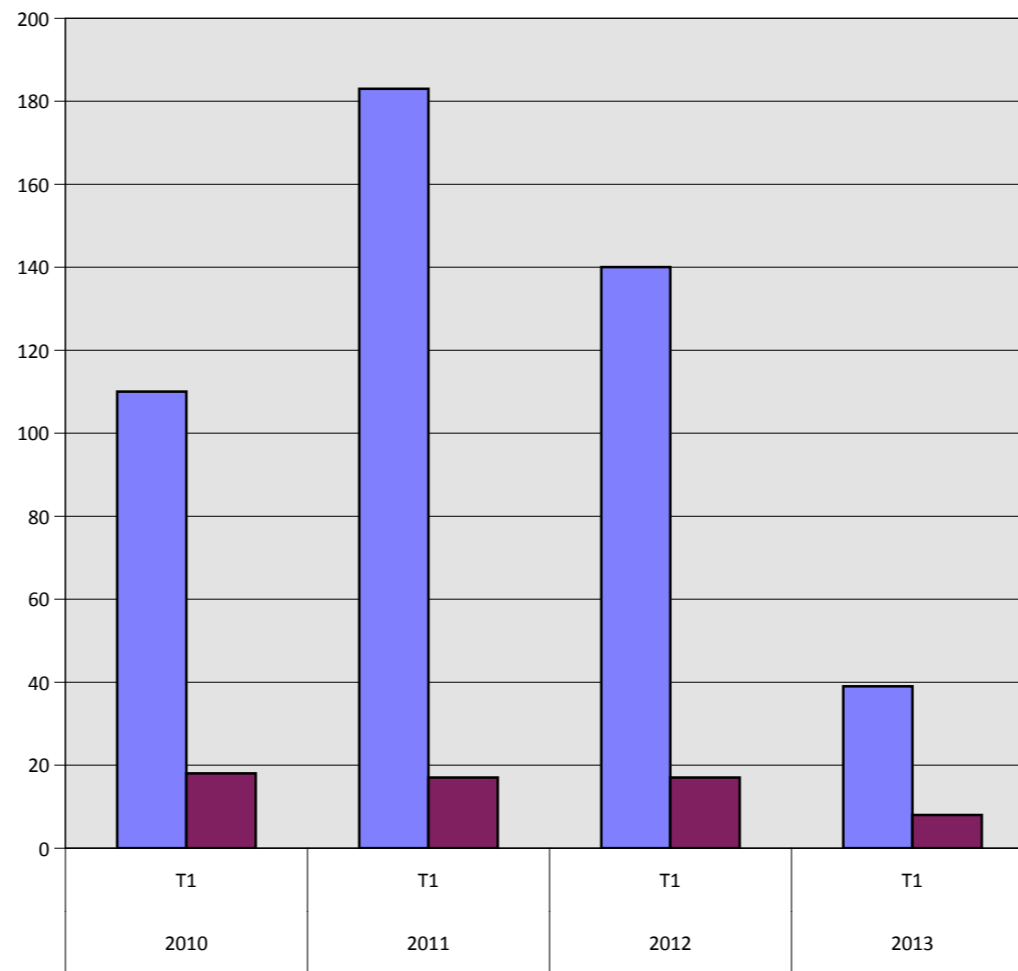

Statistik klottersanering per kommunedel

Boo

Fisksätra

Saltsjöbaden

Sickla

Älta