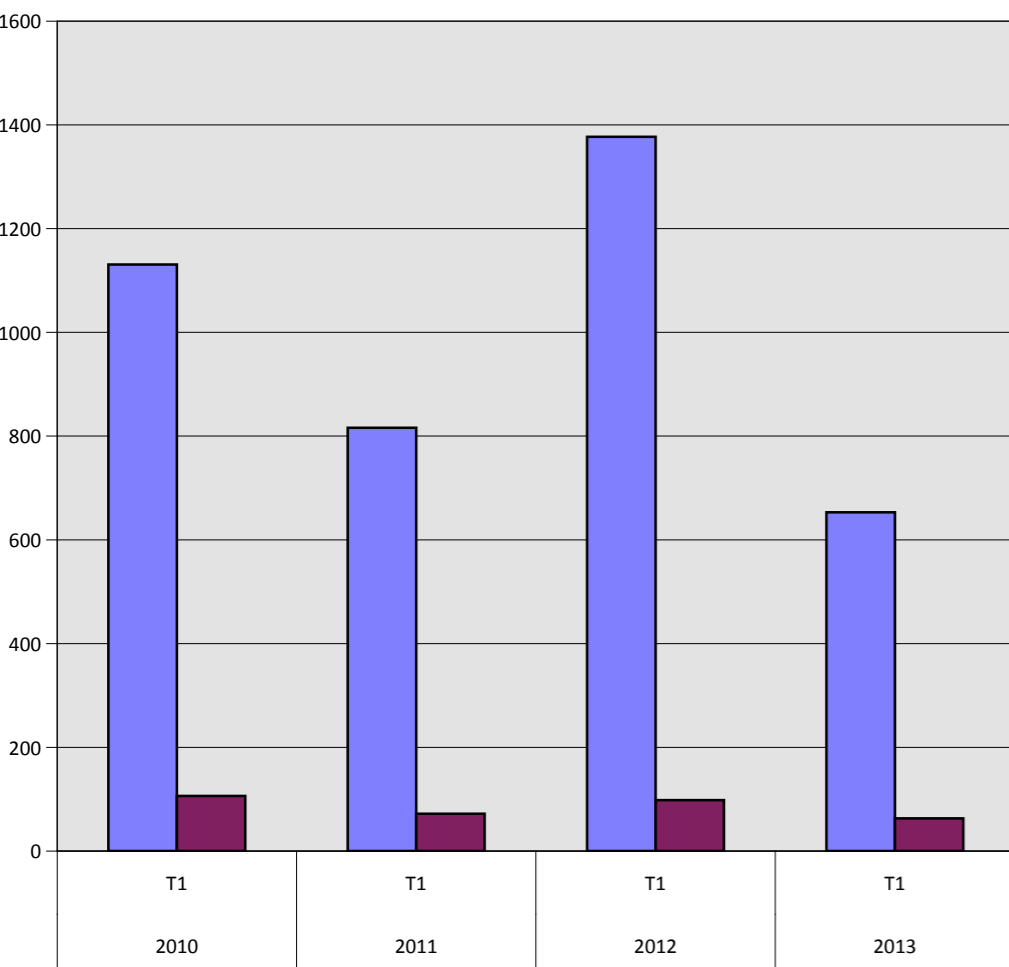

Statistik klottersanering per kommunedel

Boo

Fisksätra

Saltsjöbaden

Sickla

Älta