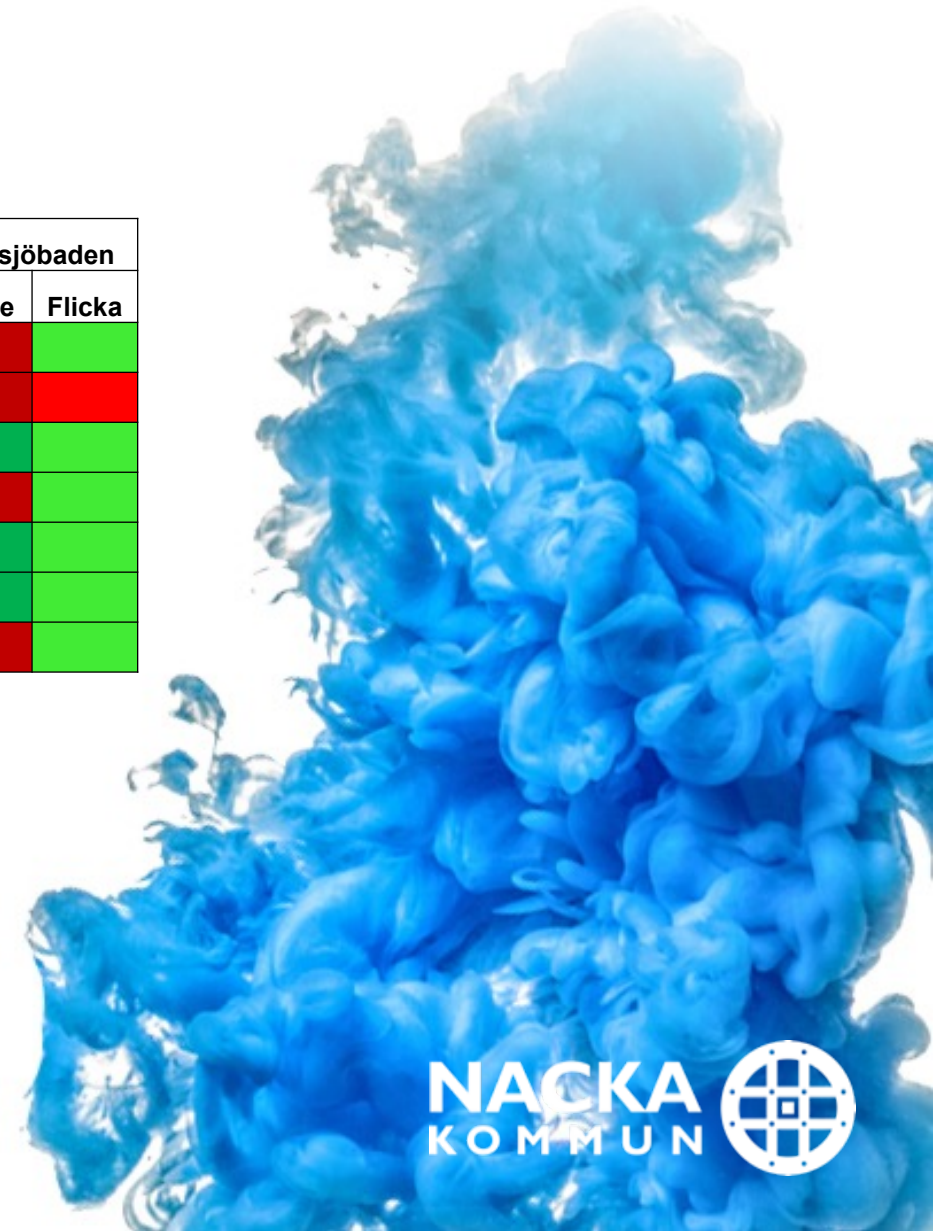

UTSATT, ÅR 2 GYMNASIET

	Nacka		Sicklaön		Boo		Älta	Saltsjöb.
	Pojke	Flicka	Pojke	Flicka	Pojke	Flicka	Totalt	Totalt
Bestulen	13	9	15	13	13	8	9	6
Allvarligt hotad	12	8	10	13	11	8	9	13
Misshandlad	4	4	4	6	4	4	0	3
Mobbad	7	12	4	17	7	12	9	6
Rånad	7	5	6	2	7	3	5	7

JÄMFÖRELSE ÖVER TID I RESP. KOMMUNDEL.

(trend, 3 år)

BEGÅGNA BROTT, SKOLÅR 9

	Nacka		Sicklaön		Boo		Älta		Saltsjöbaden	
	Pojke	Flicka	Pojke	Flicka	Pojke	Flicka	Pojke	Flicka	Pojke	Flicka
Klottrat	Red	Green	Red	Green	Red	Red	Green	Red	Red	Green
Snattat	Red	Red	Green	Red	Red	Red	Green	Red	Red	Red
Hot eller lindrigt våld	Yellow	Green	Green	Green	Red	Red	Green	Green	Green	Green
Misshandlat	Red	Yellow	Red	Green	Red	Green	Green	Yellow	Red	Green
Alvarlig egendomsbrott, Inbrott i bil, affär, kiosk	Red	Green	Green	Green	Red	Green	Red	Green	Green	Green
Mobbat ngn	Red	Green	Green	Green	Red	Red	Red	Green	Green	Green
Skolkat hel dag	Red	Green	Red	Green	Red	Yellow	Green	Green	Red	Green