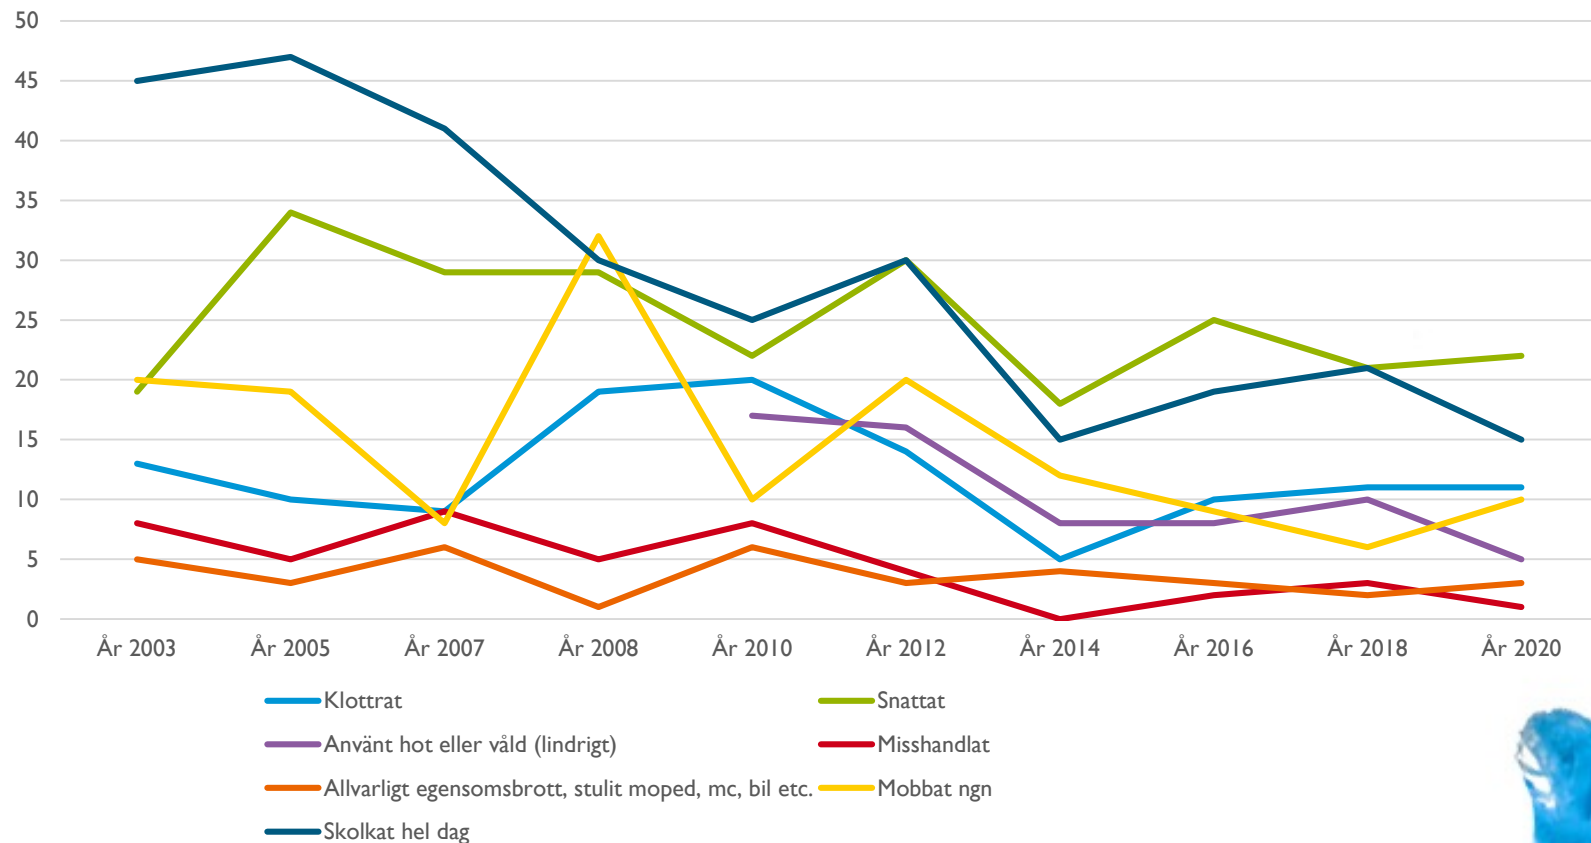

UNGDOMSBROTTLIGHETENS UTVECKLING 2003 - 2020

NACKA KOMMUN

BEGÅNGNA BROTT SKOLÅR 9

BEGÅNGNA BROTT, ÅR 2 GYMNASIET

UTSATT FÖR BROTT, SKOLÅR 9

UTSATTHET FÖR BROTT, ÅR 2 GYMNASIET

ÄLTA

BEGÅNGNA BROTT SKOLÅR 9

BEGÅNGNA BROTT, ÅR 2 GYMNASIET

UTSATT FÖR BROTT, SKOLÅR 9

UTSATTHET FÖR BROTT, ÅR 2 GYMNASIET

BOO

BEGÅNGNA BROTT SKOLÅR 9

BEGÅNGNA BROTT, ÅR 2 GYMNASIET

UTSATT FÖR BROTT, SKOLÅR 9

UTSATTHET FÖR BROTT, ÅR 2 GYMNASIET