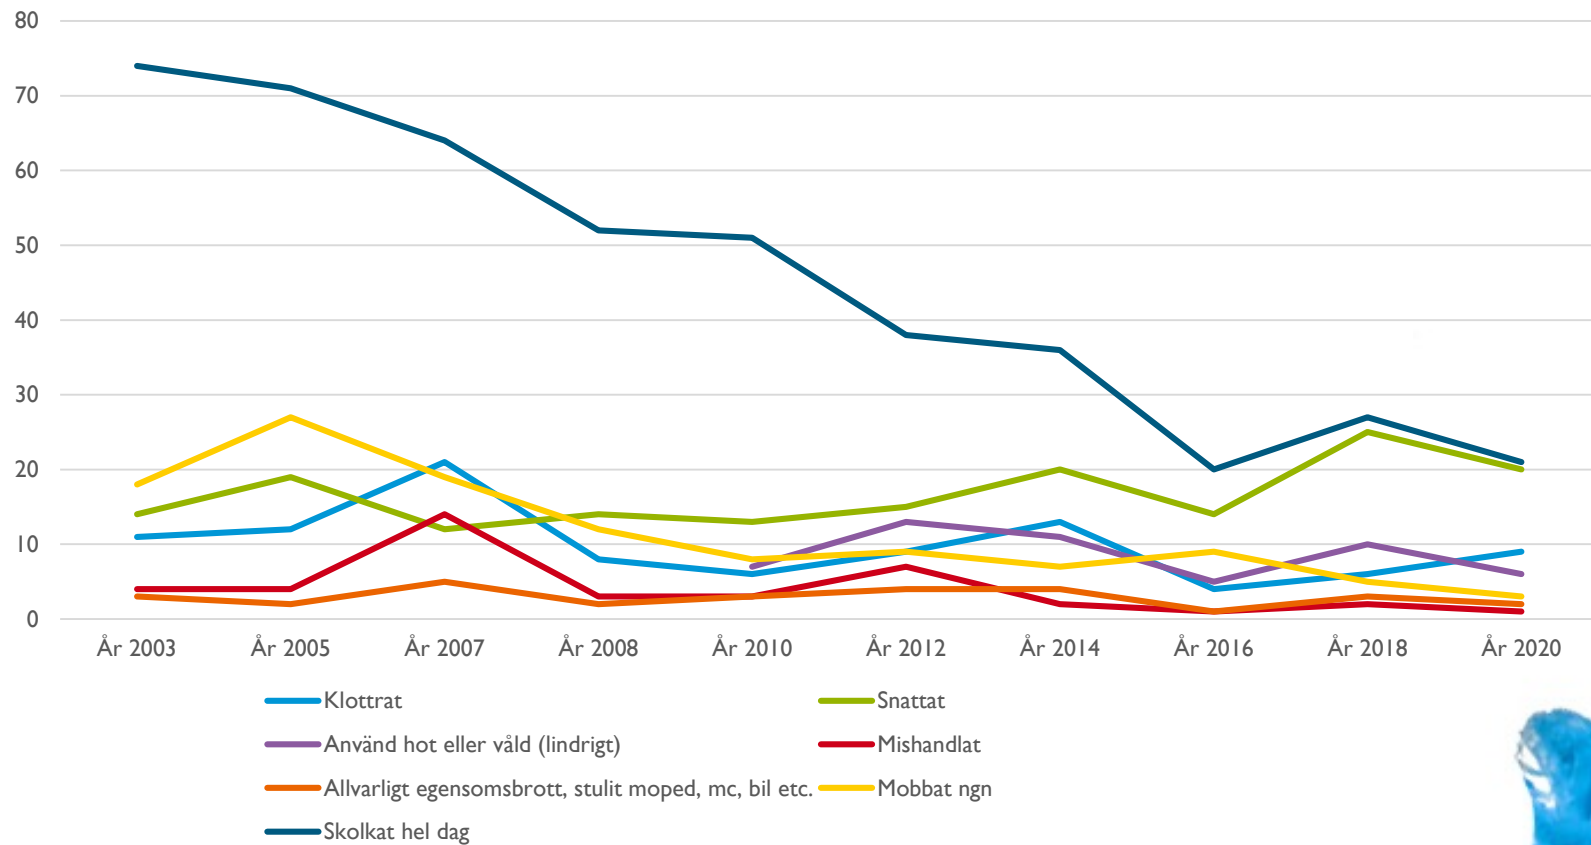

UNGDOMSBROTTLIGHETENS UTVECKLING 2003 - 2020

NACKA KOMMUN

BEGÅNGNA BROTT SKOLÅR 9

BEGÅNGNA BROTT, ÅR 2 GYMNASIET

UTSATT FÖR BROTT, SKOLÅR 9

UTSATTHET FÖR BROTT, ÅR 2 GYMNASIET

ÄLTA

BEGÅNGNA BROTT SKOLÅR 9

BEGÅNGNA BROTT, ÅR 2 GYMNASIET

UTSATT FÖR BROTT, SKOLÅR 9

UTSATTHET FÖR BROTT, ÅR 2 GYMNASIET

BOO

BEGÅNGNA BROTT SKOLÅR 9

BEGÅNGNA BROTT, ÅR 2 GYMNASIET

UTSATT FÖR BROTT, SKOLÅR 9

UTSATTHET FÖR BROTT, ÅR 2 GYMNASIET

FISKSÄTTRA

BEGÅNGNA BROTT SKOLÅR 9

BEGÅNGNA BROTT, ÅR 2 GYMNASIET

UTSATT FÖR BROTT, SKOLÅR 9

SALTSJÖBADEN

BEGÅNGNA BROTT SKOLÅR 9

BEGÅNGNA BROTT, ÅR 2 GYMNASIET

UTSATT FÖR BROTT, SKOLÅR 9