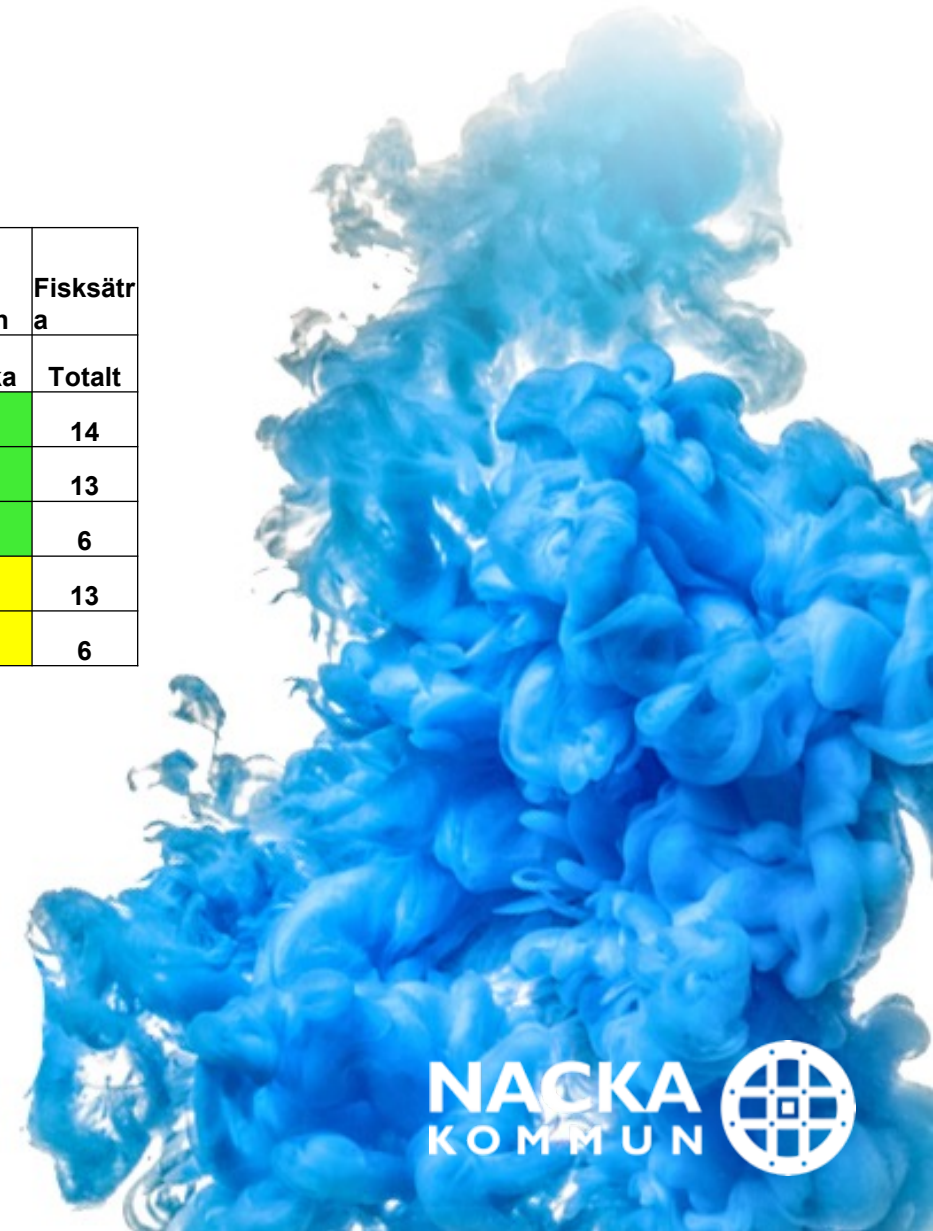

UTSATT, SKOLÅR 9

	Nacka		Sicklaön		Boo		Älta		Saltsjöbaden		Fisksätra
	Pojke	Flicka	Pojke	Flicka	Pojke	Flicka	Pojke	Flicka	Pojke	Flicka	Totalt
Bestulen	10	9	13	11	13	11	6	7	4	5	14
Allvarligt hotad	13	9	13	6	15	10	3	9	18	6	13
Misshandlad	6	2	4	4	6	1	5	4	7	0	6
Mobbad	13	23	16	14	12	29	12	19	12	16	13
Rånad	5	4	3	2	7	5	0	0	5	3	6