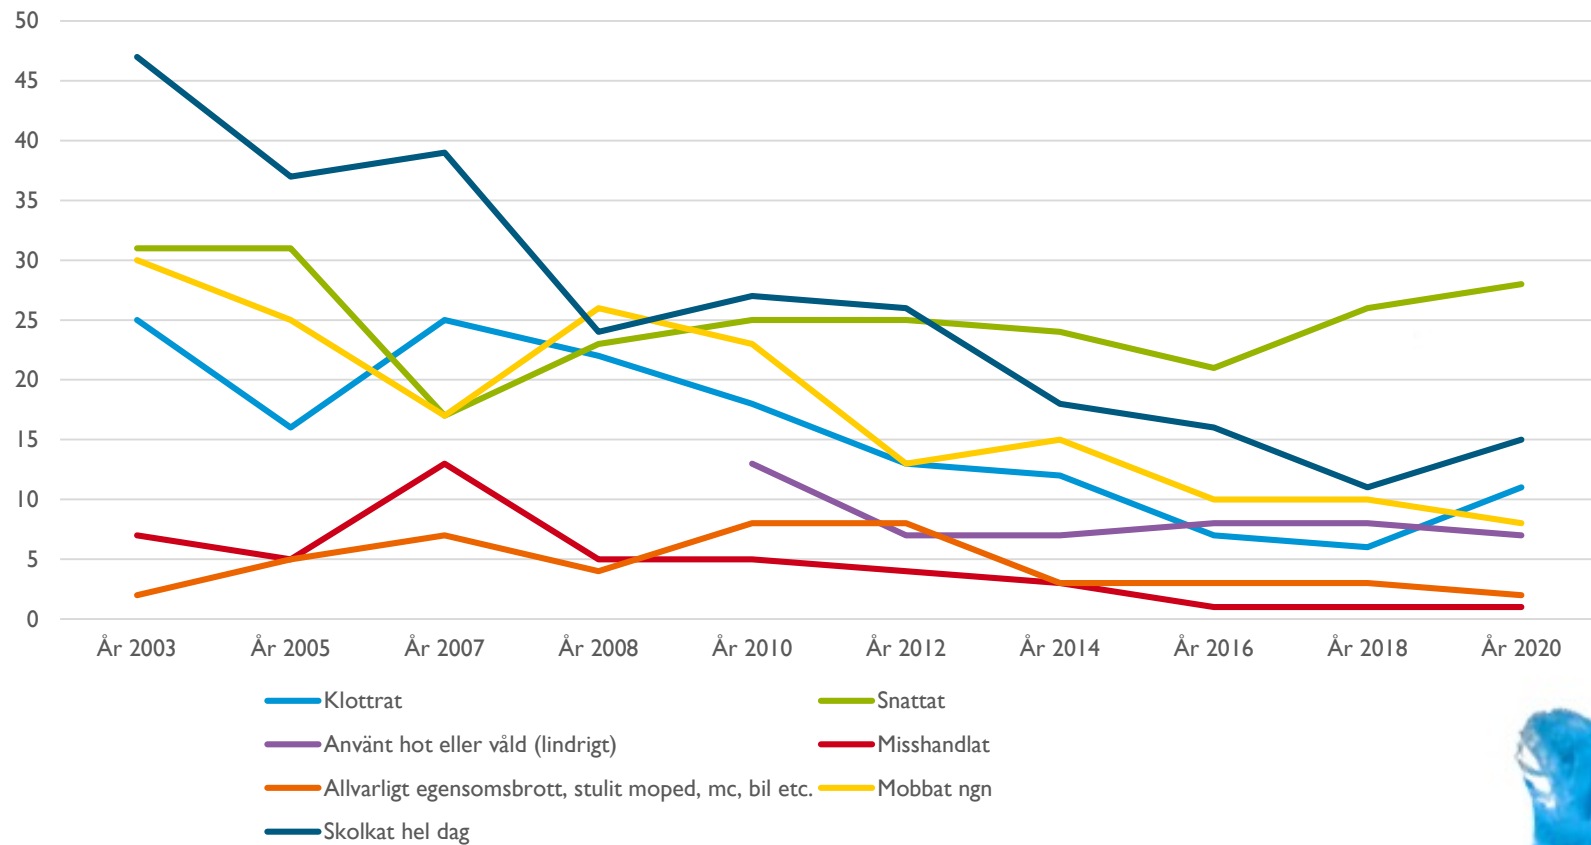

BEGÅNGNA BROTT, ÅR 2 GYMNASIET

UTSATT FÖR BROTT, SKOLÅR 9

UTSATTHET FÖR BROTT, ÅR 2 GYMNASIET

BOO

BEGÅNGNA BROTT SKOLÅR 9

BEGÅNGNA BROTT, ÅR 2 GYMNASIET

UTSATT FÖR BROTT, SKOLÅR 9

UTSATTHET FÖR BROTT, ÅR 2 GYMNASIET

FISKSÄTTRA

BEGÅNGNA BROTT SKOLÅR 9

BEGÅNGNA BROTT, ÅR 2 GYMNASIET

UTSATT FÖR BROTT, SKOLÅR 9

SALTSJÖBADEN

BEGÅNGNA BROTT SKOLÅR 9

BEGÅNGNA BROTT, ÅR 2 GYMNASIET

UTSATT FÖR BROTT, SKOLÅR 9

UTSATTHET FÖR BROTT, ÅR 2 GYMNASIET

SICKLAÖN

BEGÅNGNA BROTT SKOLÅR 9

BEGÅNGNA BROTT, ÅR 2 GYMNASIET

UTSATT FÖR BROTT, SKOLÅR 9

UTSATTHET FÖR BROTT, ÅR 2 GYMNASIET

JÄMFÖRELSE MELLAN KOMMUNDELAR

BEGÅNGNA BROTT, SKOLÅR 9