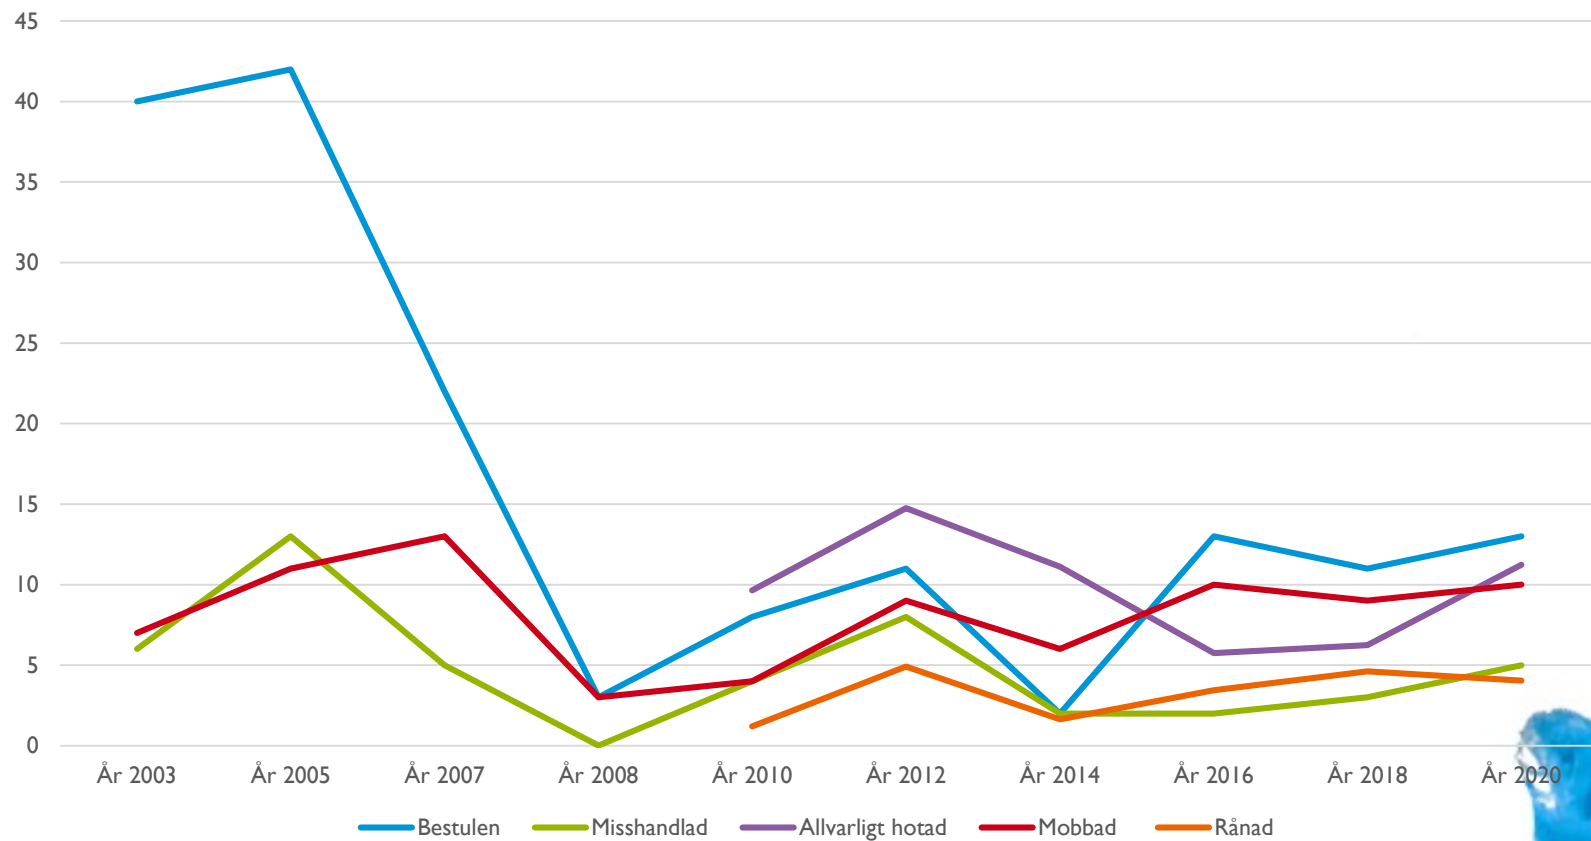

FISKSÄTTRA

BEGÅNGNA BROTT SKOLÅR 9

BEGÅNGNA BROTT, ÅR 2 GYMNASIET

UTSATT FÖR BROTT, SKOLÅR 9

SALTSJÖBADEN

BEGÅNGNA BROTT SKOLÅR 9

BEGÅNGNA BROTT, ÅR 2 GYMNASIET

UTSATT FÖR BROTT, SKOLÅR 9

UTSATTHET FÖR BROTT, ÅR 2 GYMNASIET

SICKLAÖN

BEGÅNGNA BROTT SKOLÅR 9

BEGÅNGNA BROTT, ÅR 2 GYMNASIET

UTSATT FÖR BROTT, SKOLÅR 9

UTSATTHET FÖR BROTT, ÅR 2 GYMNASIET

JÄMFÖRELSE MELLAN KOMMUNDELAR

BEGÅNGNA BROTT, SKOLÅR 9

	Nacka		Sicklaön		Boo		Älta		Saltsjöbaden		Fisksätra
	Pojke	Flicka	Pojke	Flicka	Pojke	Flicka	Pojke	Flicka	Pojke	Flicka	Totalt
Klottrat	13	8	17	5	13	9	10	11	14	6	13
Snattat	29	26	26	27	29	28	19	24	35	23	25
Hot eller lindrigt våld	13	3	10	2	15	5	8	2	12	0	11
Misshandlat	4	1	3	0	5	0	1	2	4	0	4
Alvarlig egendomsbrott, Inbrott i bil, affär, kiosk	6	0	1	0	7	0	5	0	1	0	8
Mobbats ngn	14	5	8	5	16	6	13	6	16	3	13
Skolkat hel dag	19	18	15	13	17	18	13	16	25	28	36