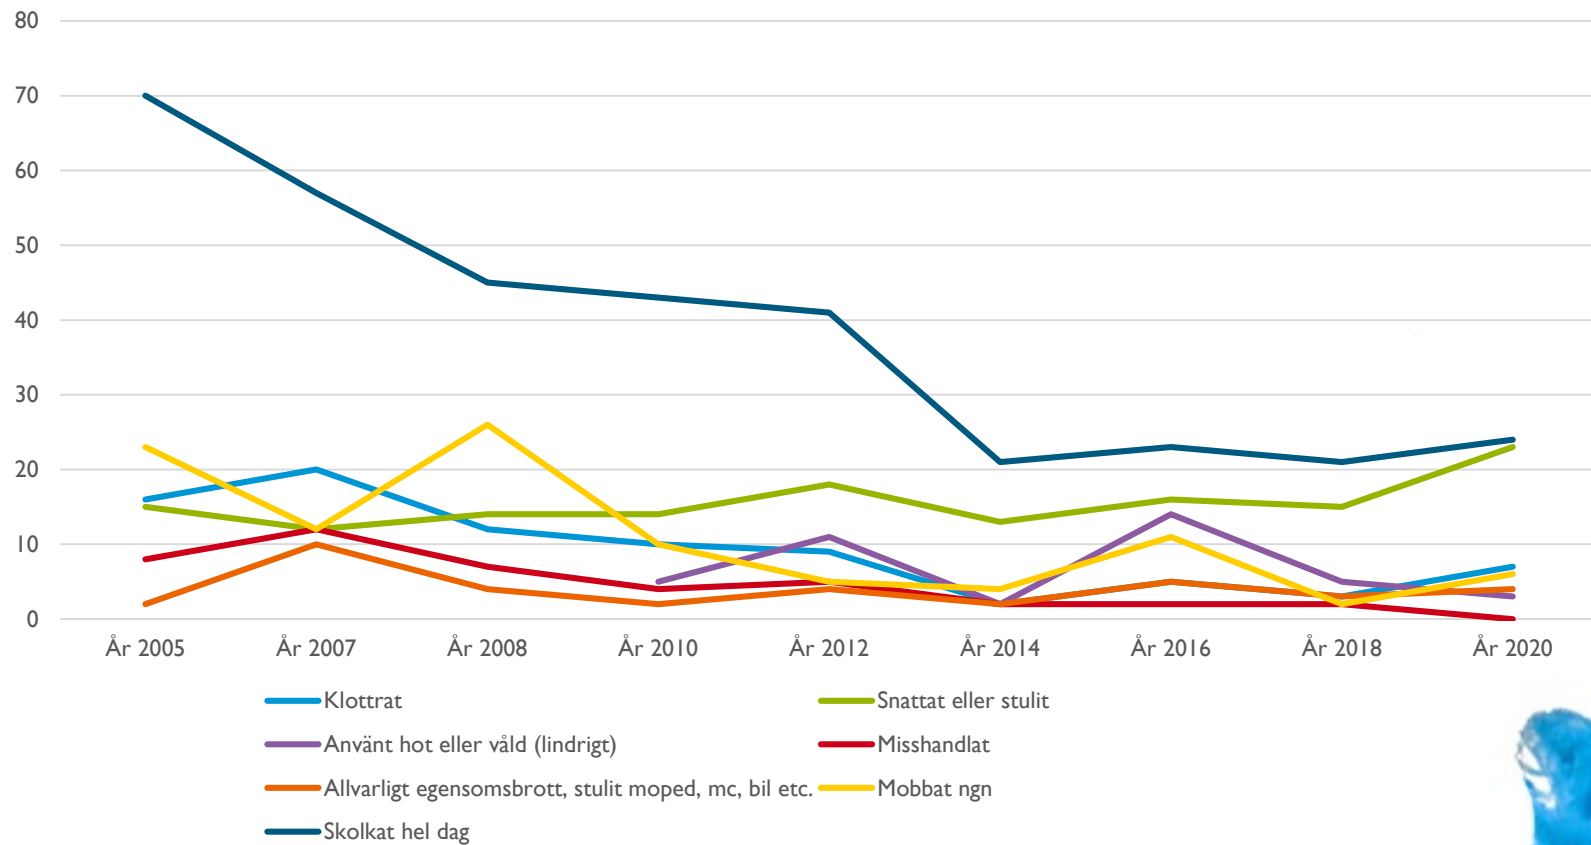

BEGÅNGNA BROTT, ÅR 2 GYMNASIET

UTSATT FÖR BROTT, SKOLÅR 9

UTSATTHET FÖR BROTT, ÅR 2 GYMNASIET

BOO

BEGÅNGNA BROTT SKOLÅR 9

BEGÅNGNA BROTT, ÅR 2 GYMNASIET

UTSATT FÖR BROTT, SKOLÅR 9

UTSATTHET FÖR BROTT, ÅR 2 GYMNASIET

FISKSÄTTRA

BEGÅNGNA BROTT SKOLÅR 9

BEGÅNGNA BROTT, ÅR 2 GYMNASIET

UTSATT FÖR BROTT, SKOLÅR 9

SALTSJÖBADEN

BEGÅNGNA BROTT SKOLÅR 9

BEGÅNGNA BROTT, ÅR 2 GYMNASIET

UTSATT FÖR BROTT, SKOLÅR 9

UTSATTHET FÖR BROTT, ÅR 2 GYMNASIET

SICKLAÖN

BEGÅNGNA BROTT SKOLÅR 9

BEGÅNGNA BROTT, ÅR 2 GYMNASIET

UTSATT FÖR BROTT, SKOLÅR 9

UTSATTHET FÖR BROTT, ÅR 2 GYMNASIET

JÄMFÖRELSE MELLAN KOMMUNDELAR

BEGÅNGNA BROTT, SKOLÅR 9