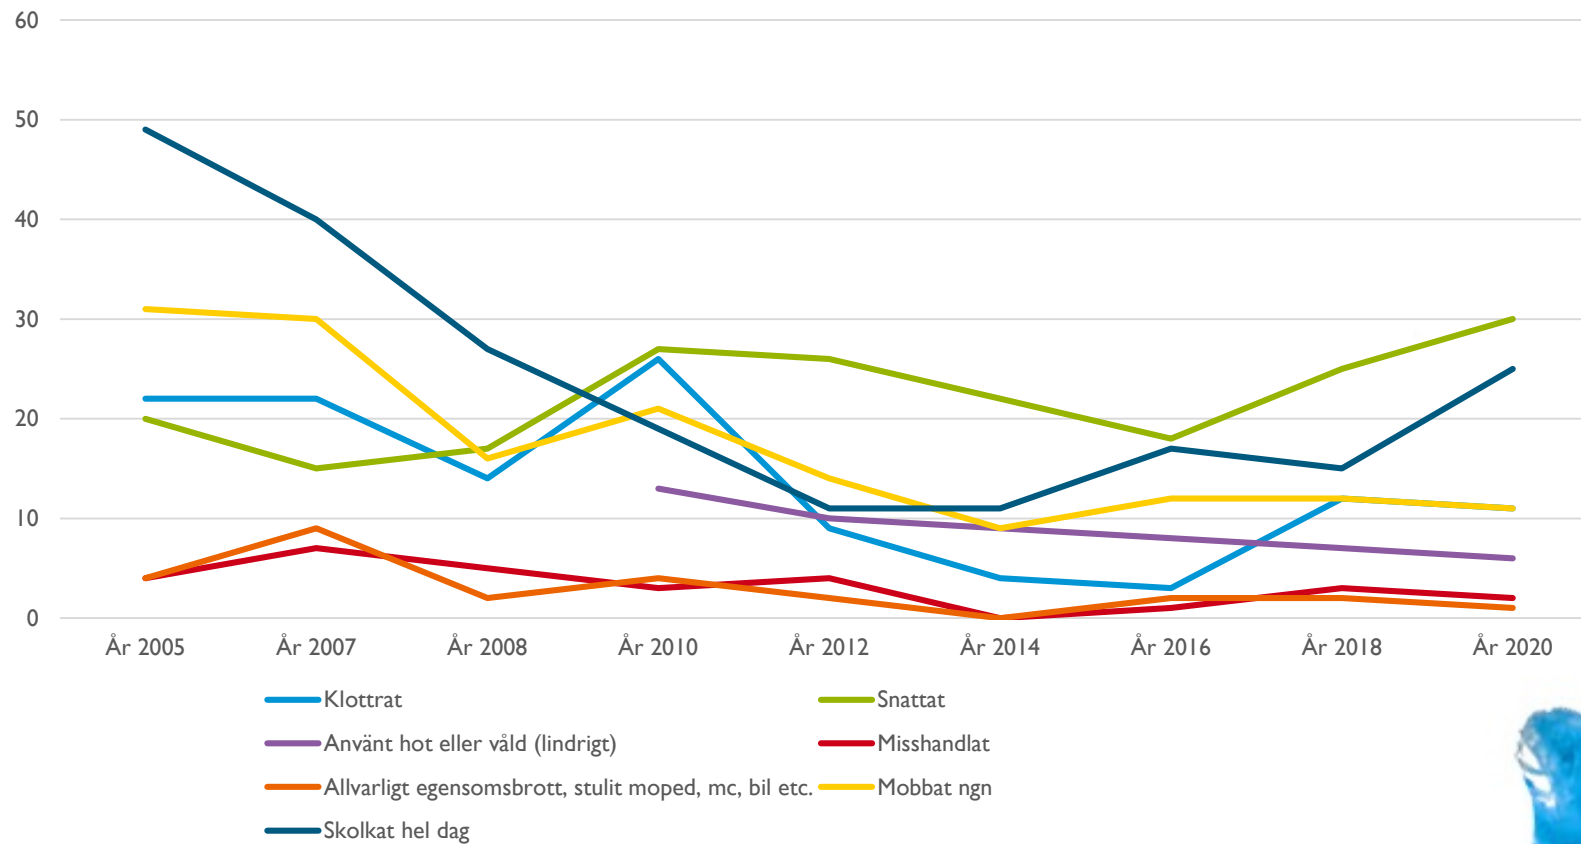

BEGÅNGNA BROTT, ÅR 2 GYMNASIET

UTSATT FÖR BROTT, SKOLÅR 9

UTSATTHET FÖR BROTT, ÅR 2 GYMNASIET

BOO

BEGÅNGNA BROTT SKOLÅR 9

BEGÅNGNA BROTT, ÅR 2 GYMNASIET

UTSATT FÖR BROTT, SKOLÅR 9

UTSATTHET FÖR BROTT, ÅR 2 GYMNASIET

FISKSÄTTRA

BEGÅNGNA BROTT SKOLÅR 9

BEGÅNGNA BROTT, ÅR 2 GYMNASIET

UTSATT FÖR BROTT, SKOLÅR 9

SALTSJÖBADEN

BEGÅNGNA BROTT SKOLÅR 9

BEGÅNGNA BROTT, ÅR 2 GYMNASIET

UTSATT FÖR BROTT, SKOLÅR 9

UTSATTHET FÖR BROTT, ÅR 2 GYMNASIET

SICKLAÖN

BEGÅNGNA BROTT SKOLÅR 9

BEGÅNGNA BROTT, ÅR 2 GYMNASIET

UTSATT FÖR BROTT, SKOLÅR 9

UTSATTHET FÖR BROTT, ÅR 2 GYMNASIET

JÄMFÖRELSE MELLAN KOMMUNDELAR

BEGÅNGNA BROTT, SKOLÅR 9