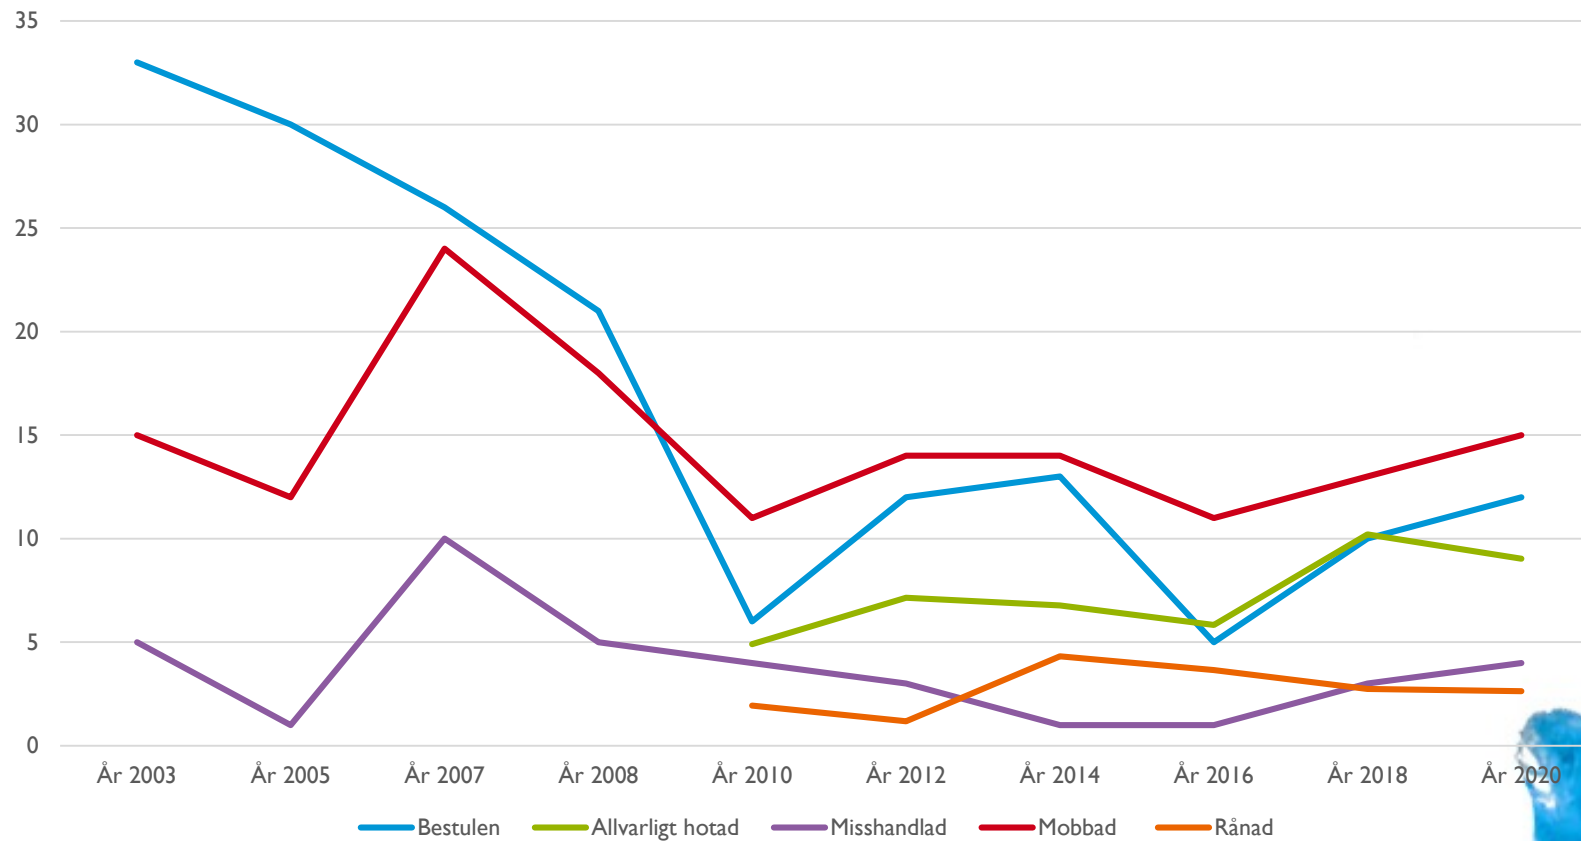

UTSATTHET FÖR BROTT, ÅR 2 GYMNASIET

SICKLAÖN

BEGÅNGNA BROTT SKOLÅR 9

BEGÅNGNA BROTT, ÅR 2 GYMNASIET

UTSATT FÖR BROTT, SKOLÅR 9

UTSATTHET FÖR BROTT, ÅR 2 GYMNASIET

JÄMFÖRELSE MELLAN KOMMUNDELAR

BEGÅNGNA BROTT, SKOLÅR 9