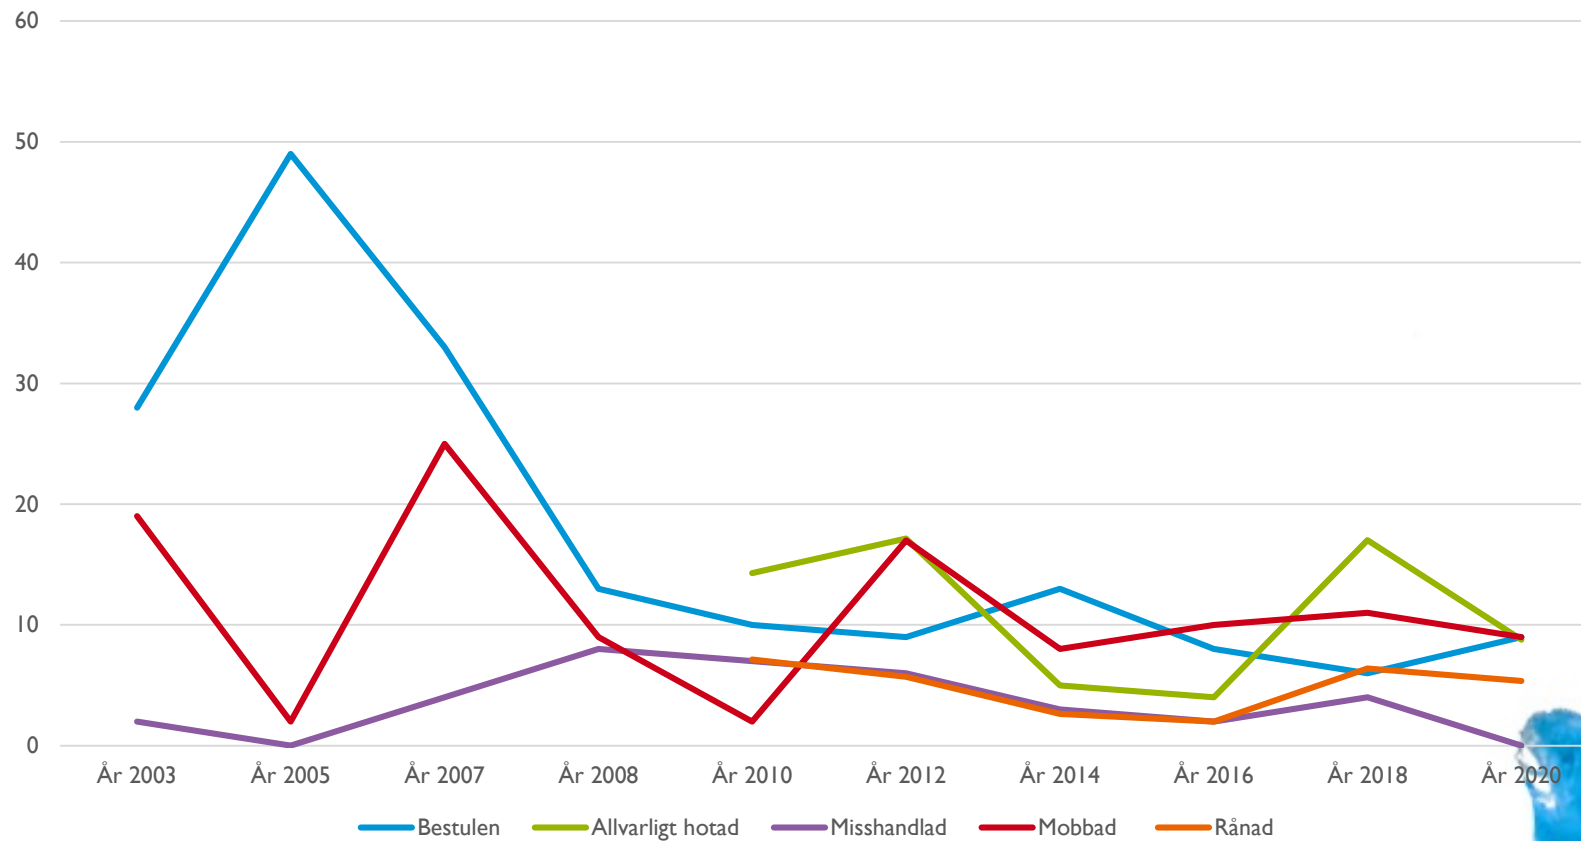

UNGDOMSBROTTLIGHETENS UTVECKLING 2003 - 2020

NACKA KOMMUN

BEGÅNGNA BROTT SKOLÅR 9

BEGÅNGNA BROTT, ÅR 2 GYMNASIET

UTSATT FÖR BROTT, SKOLÅR 9

UTSATTHET FÖR BROTT, ÅR 2 GYMNASIET

ÄLTA

BEGÅNGNA BROTT SKOLÅR 9

BEGÅNGNA BROTT, ÅR 2 GYMNASIET

UTSATT FÖR BROTT, SKOLÅR 9

UTSATTHET FÖR BROTT, ÅR 2 GYMNASIET

BOO

BEGÅNGNA BROTT SKOLÅR 9

BEGÅNGNA BROTT, ÅR 2 GYMNASIET

UTSATT FÖR BROTT, SKOLÅR 9

UTSATTHET FÖR BROTT, ÅR 2 GYMNASIET