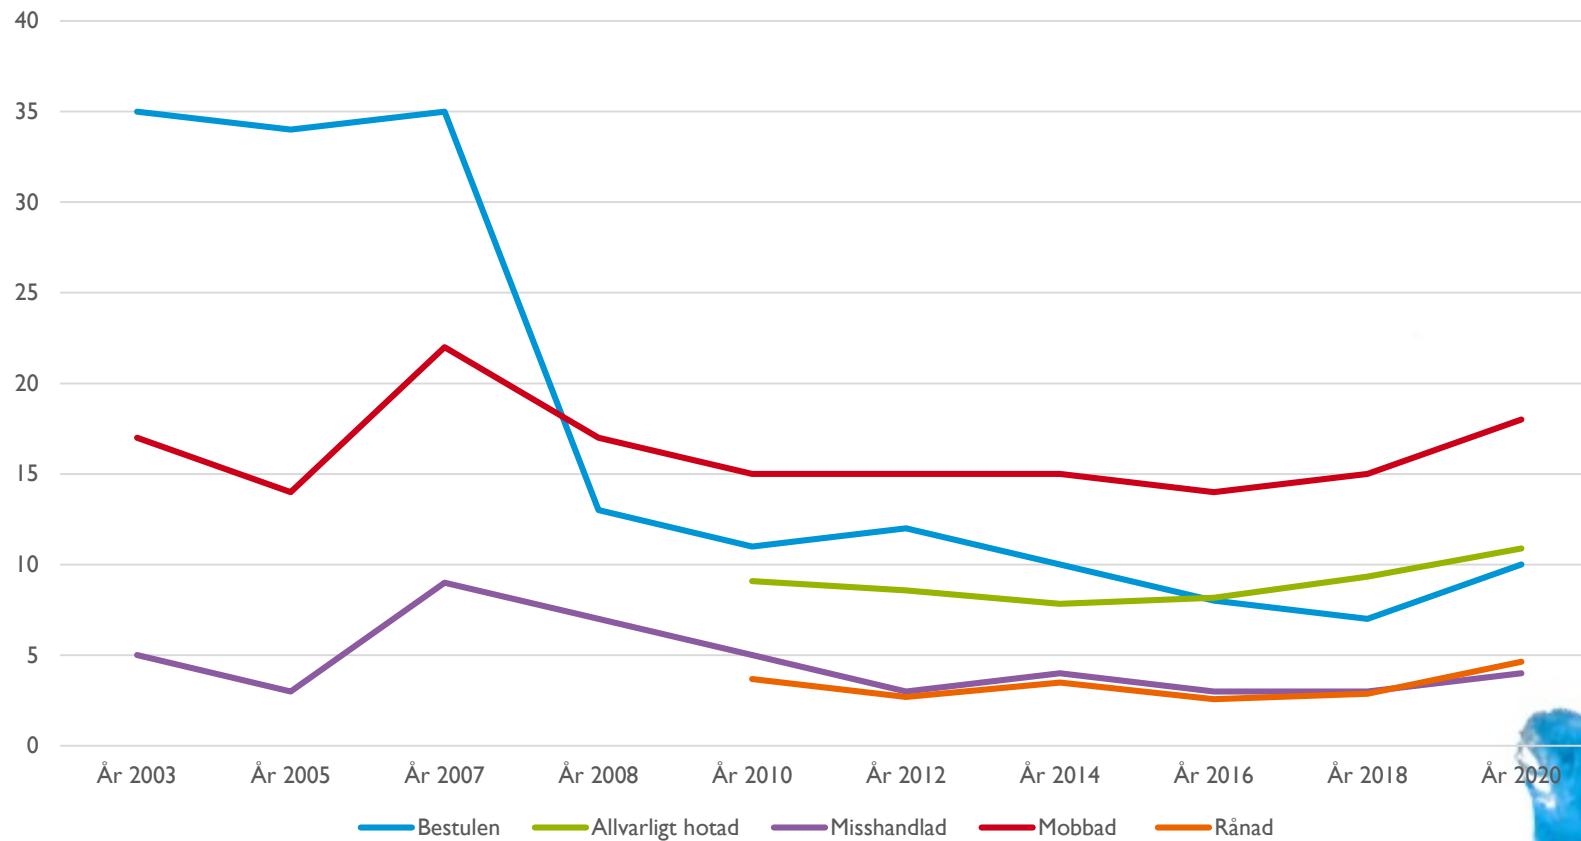

UNGDOMSBROTTLIGHETENS UTVECKLING 2003 - 2020

NACKA KOMMUN

BEGÅNGNA BROTT SKOLÅR 9

BEGÅNGNA BROTT, ÅR 2 GYMNASIET

UTSATT FÖR BROTT, SKOLÅR 9

UTSATTHET FÖR BROTT, ÅR 2 GYMNASIET

ÄLTA

BEGÅNGNA BROTT SKOLÅR 9

BEGÅNGNA BROTT, ÅR 2 GYMNASIET

UTSATT FÖR BROTT, SKOLÅR 9

UTSATTHET FÖR BROTT, ÅR 2 GYMNASIET

BOO

BEGÅNGNA BROTT SKOLÅR 9

BEGÅNGNA BROTT, ÅR 2 GYMNASIET

UTSATT FÖR BROTT, SKOLÅR 9

UTSATTHET FÖR BROTT, ÅR 2 GYMNASIET