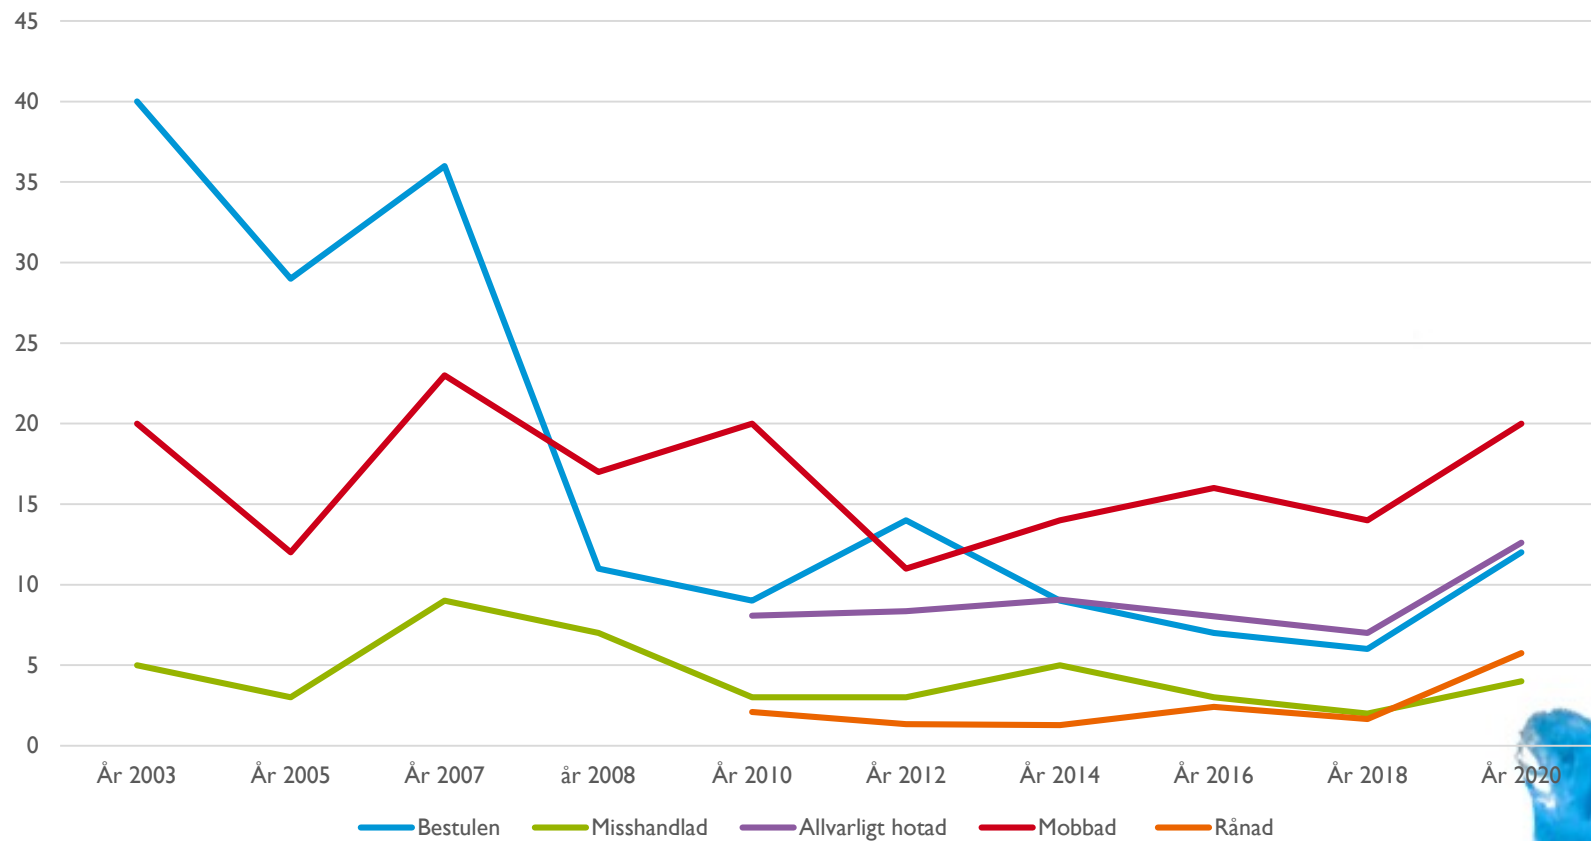

BEGÅNGNA BROTT, ÅR 2 GYMNASIET

UTSATT FÖR BROTT, SKOLÅR 9

UTSATTHET FÖR BROTT, ÅR 2 GYMNASIET

BOO

BEGÅNGNA BROTT SKOLÅR 9

BEGÅNGNA BROTT, ÅR 2 GYMNASIET

UTSATT FÖR BROTT, SKOLÅR 9

UTSATTHET FÖR BROTT, ÅR 2 GYMNASIET

FISKSÄTTRA

BEGÅNGNA BROTT SKOLÅR 9

BEGÅNGNA BROTT, ÅR 2 GYMNASIET

UTSATT FÖR BROTT, SKOLÅR 9

SALTSJÖBADEN

BEGÅNGNA BROTT SKOLÅR 9

BEGÅNGNA BROTT, ÅR 2 GYMNASIET

UTSATT FÖR BROTT, SKOLÅR 9