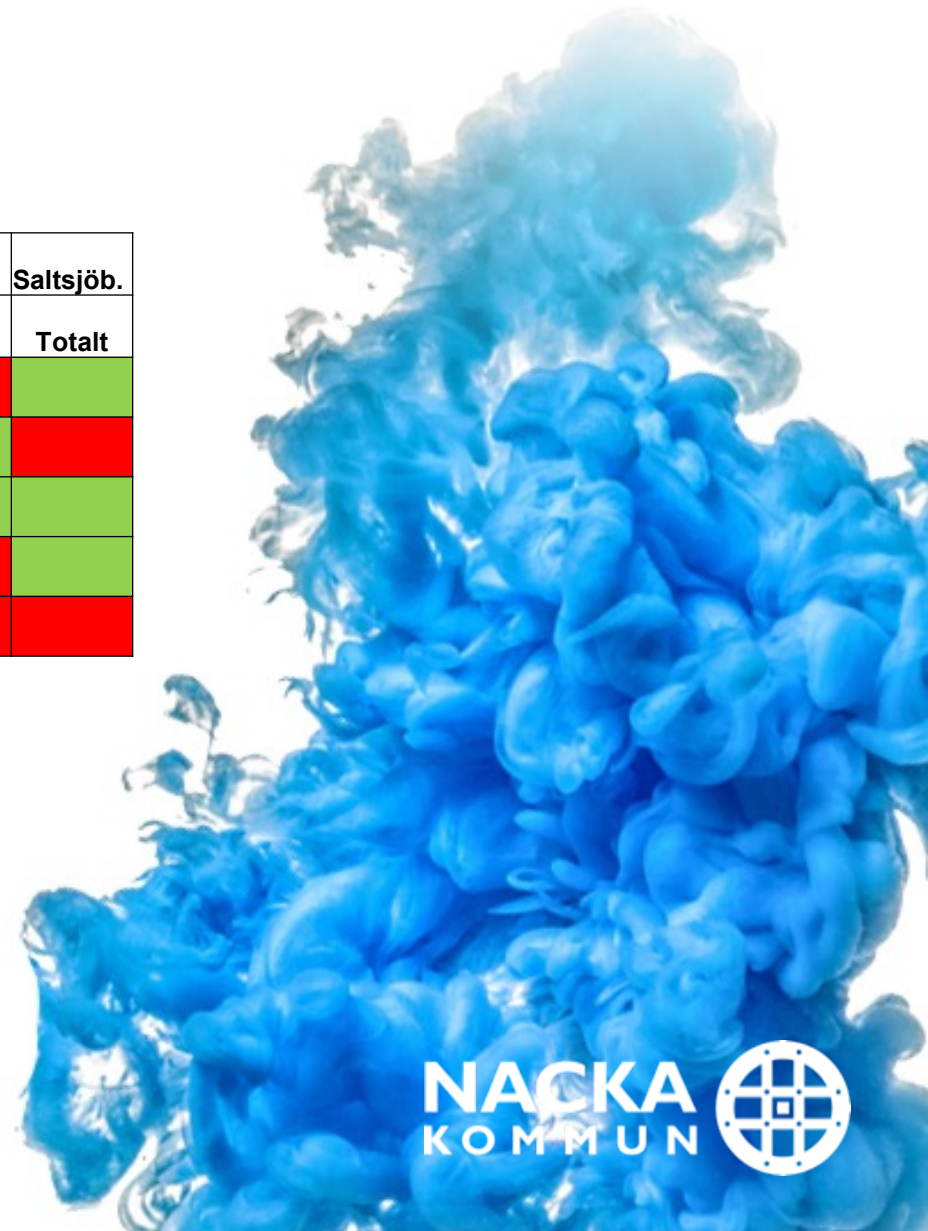

UTSATT, ÅR 2 GYMNASIET

Bestulen
Allvarligt hotad
Misshandlad
Mobbad
Rånad

Nacka		Sicklaön		Boo		Älta	Saltsjöb.
Pojke	Flicka	Pojke	Flicka	Pojke	Flicka	Totalt	Totalt
Red	Red	Red	Red	Red	Red	Red	Green
Yellow	Red	Red	Red	Red	Red	Green	Red
Yellow	Red	Red	Red	Yellow	Red	Green	Green
Green	Yellow	Green	Red	Green	Green	Red	Green
Red	Red	Red	Red	Red	Red	Red	Red