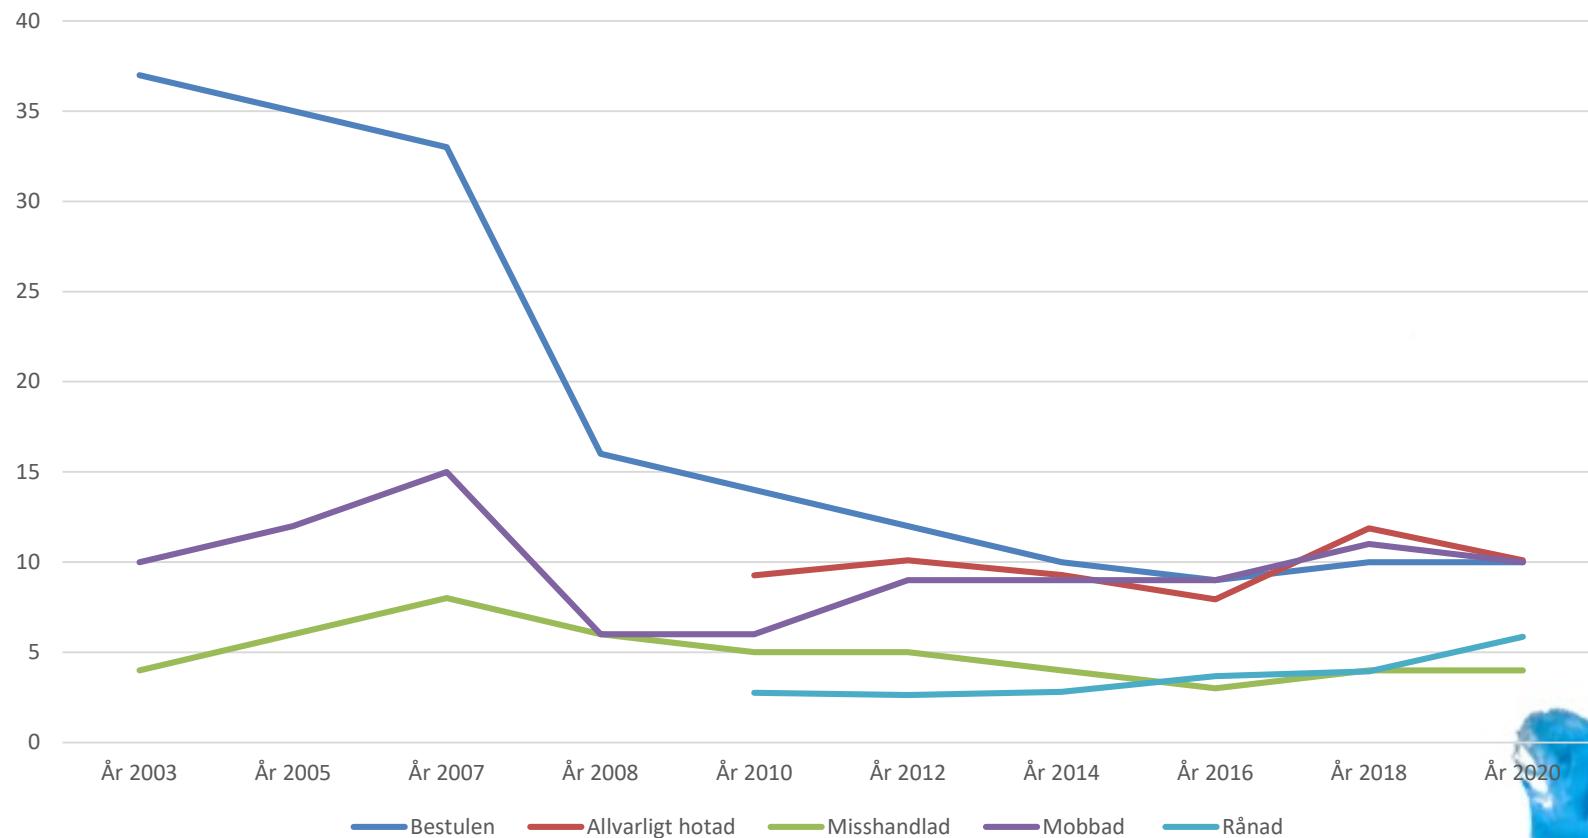

UNGDOMSBROTTLIGHETENS UTVECKLING 2003 - 2020

NACKA KOMMUN

BEGÅNGNA BROTT SKOLÅR 9

BEGÅNGNA BROTT, ÅR 2 GYMNASIET

UTSATT FÖR BROTT, SKOLÅR 9

UTSATTHET FÖR BROTT, ÅR 2 GYMNASIET

ÄLTA

BEGÅNGNA BROTT SKOLÅR 9

BEGÅNGNA BROTT, ÅR 2 GYMNASIET

UTSATT FÖR BROTT, SKOLÅR 9

UTSATTHET FÖR BROTT, ÅR 2 GYMNASIET

BOO

BEGÅNGNA BROTT SKOLÅR 9

BEGÅNGNA BROTT, ÅR 2 GYMNASIET

UTSATT FÖR BROTT, SKOLÅR 9

UTSATTHET FÖR BROTT, ÅR 2 GYMNASIET