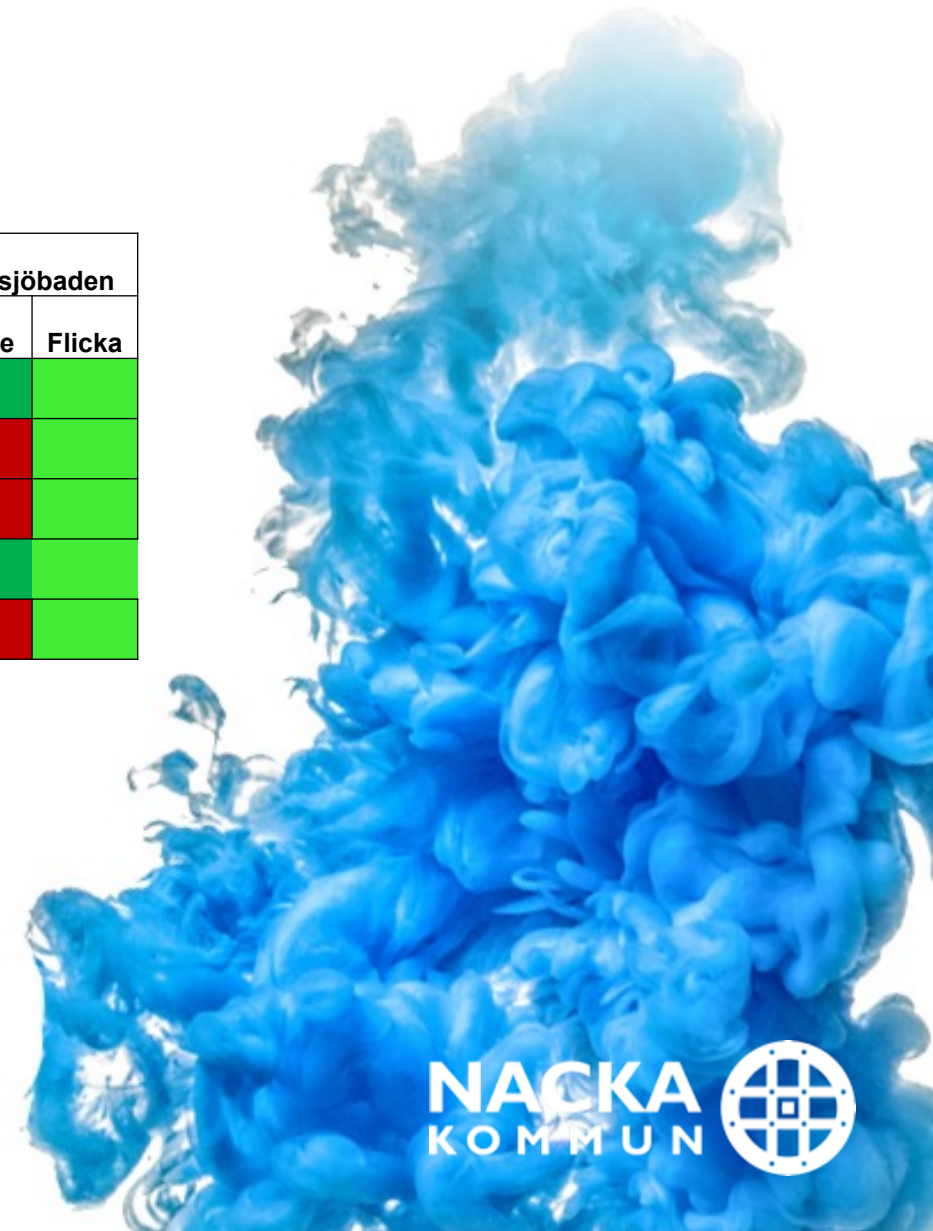

JÄMFÖRELSE ÖVER TID I RESP. KOMMUNDEL.

(trend, 3 år)

BEGÅGNA BROTT, SKOLÅR 9

	Nacka		Sicklaön		Boo		Älta		Saltsjöbaden	
	Pojke	Flicka	Pojke	Flicka	Pojke	Flicka	Pojke	Flicka	Pojke	Flicka
Klottrat	Red	Green	Red	Green	Red	Red	Green	Red	Red	Green
Snattat	Red	Red	Green	Red	Red	Red	Green	Red	Red	Red
Hot eller lindrigt våld	Yellow	Green	Green	Green	Red	Red	Green	Green	Green	Green
Misshandlat	Red	Yellow	Red	Green	Red	Green	Green	Yellow	Red	Green
Alvarlig egendomsbrott, Inbrott i bil, affär, kiosk	Red	Green	Green	Green	Red	Green	Red	Green	Green	Green
Mobbat ngn	Red	Green	Green	Green	Red	Red	Red	Green	Green	Green
Skolkat hel dag	Red	Green	Red	Green	Red	Yellow	Green	Green	Red	Green

UTSATT, SKOLÅR 9

	Nacka		Sicklaön		Boo		Älta		Saltsjöbaden	
	Pojke	Flicka	Pojke	Flicka	Pojke	Flicka	Pojke	Flicka	Pojke	Flicka
Bestulen	Red	Red	Red	Red	Red	Red	Green	Red	Green	Green
Allvarligt hotad	Red	Red	Red	Red	Red	Red	Green	Red	Red	Green
Misshandlad	Red	Green	Yellow	Red	Red	Green	Red	Red	Red	Green
Mobbad	Red	Red	Red	Green	Red	Red	Red	Red	Green	Green
Rånad	Red	Red	Green	Yellow	Red	Red	Green	Green	Red	Green