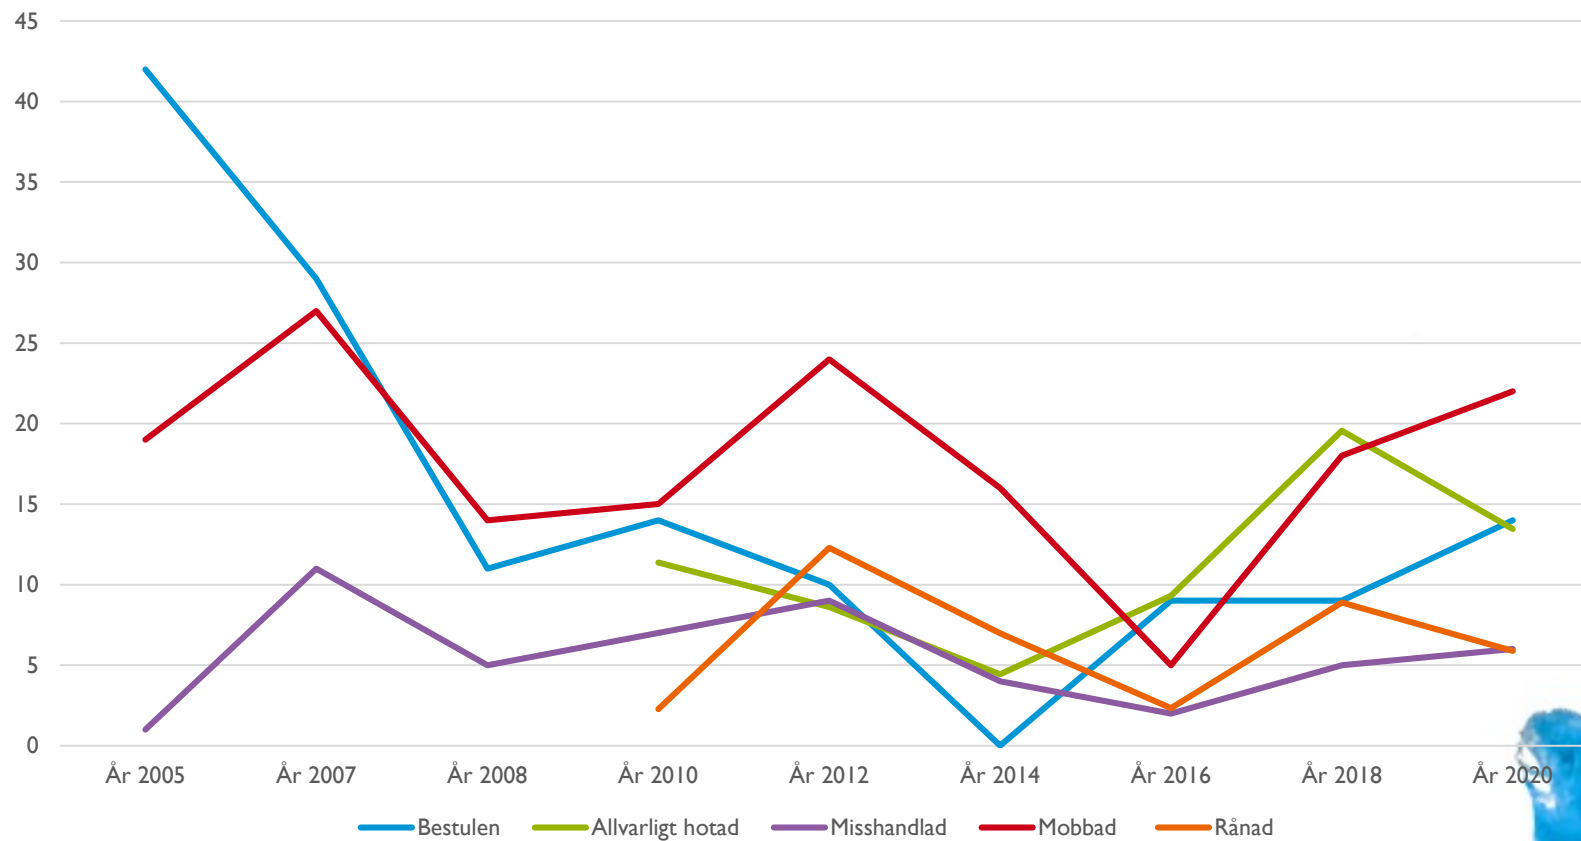

FISKSÄTTRA

BEGÅNGNA BROTT SKOLÅR 9

BEGÅNGNA BROTT, ÅR 2 GYMNASIET

UTSATT FÖR BROTT, SKOLÅR 9

SALTSJÖBADEN

BEGÅNGNA BROTT SKOLÅR 9

BEGÅNGNA BROTT, ÅR 2 GYMNASIET

UTSATT FÖR BROTT, SKOLÅR 9

UTSATTHET FÖR BROTT, ÅR 2 GYMNASIET

SICKLAÖN

BEGÅNGNA BROTT SKOLÅR 9

BEGÅNGNA BROTT, ÅR 2 GYMNASIET

UTSATT FÖR BROTT, SKOLÅR 9

UTSATTHET FÖR BROTT, ÅR 2 GYMNASIET

JÄMFÖRELSE MELLAN KOMMUNDELAR

BEGÅNGNA BROTT, SKOLÅR 9