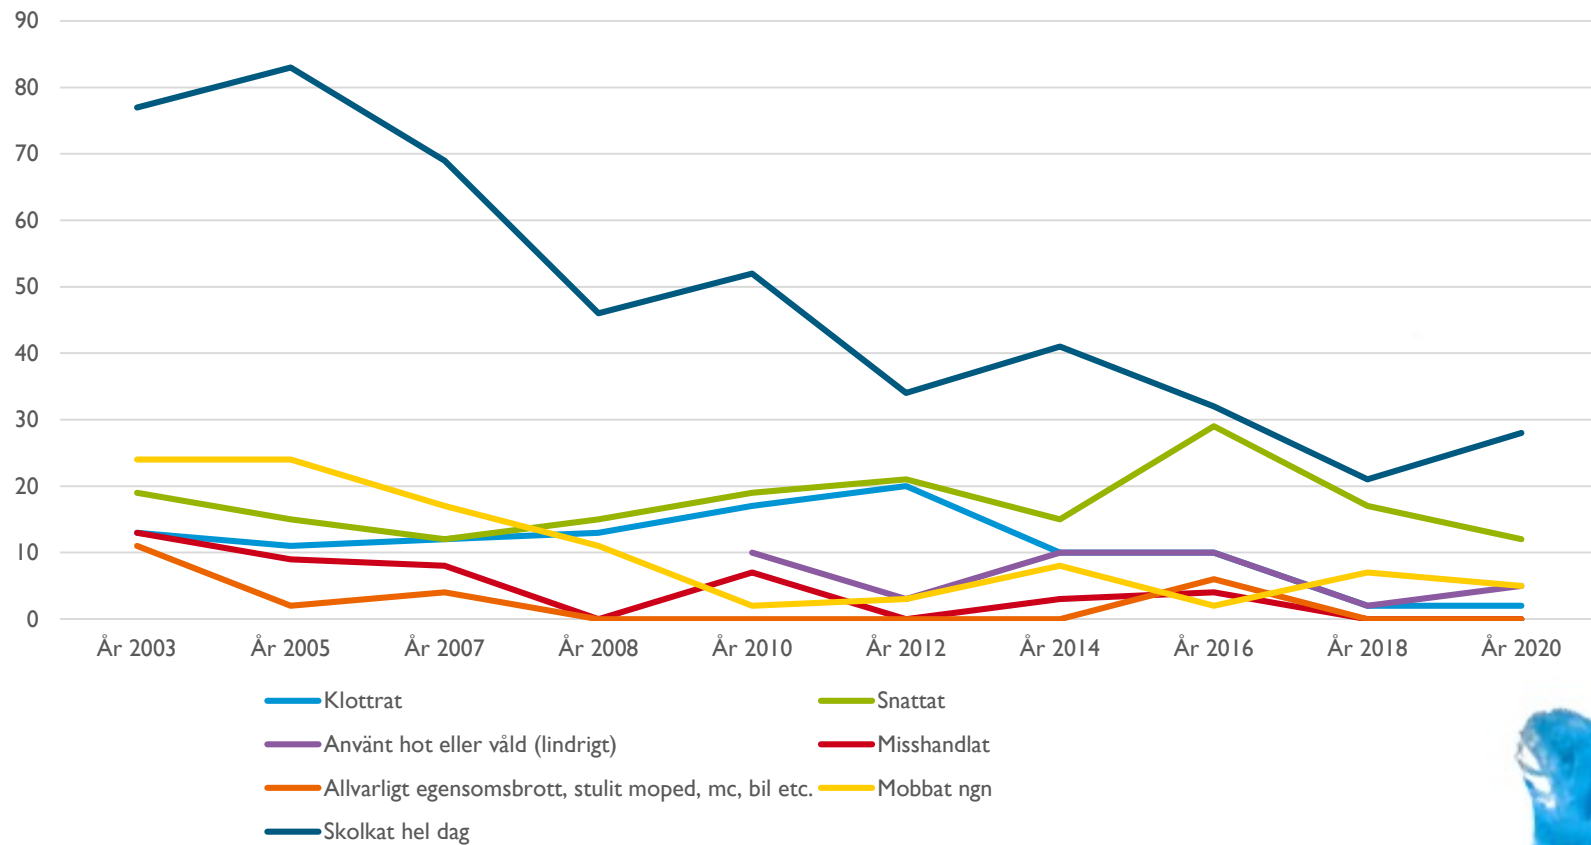

UNGDOMSBROTTLIGHETENS UTVECKLING 2003 - 2020

NACKA KOMMUN

BEGÅNGNA BROTT SKOLÅR 9

BEGÅNGNA BROTT, ÅR 2 GYMNASIET

UTSATT FÖR BROTT, SKOLÅR 9

UTSATTHET FÖR BROTT, ÅR 2 GYMNASIET

ÄLTA

BEGÅNGNA BROTT SKOLÅR 9

BEGÅNGNA BROTT, ÅR 2 GYMNASIET

UTSATT FÖR BROTT, SKOLÅR 9

UTSATTHET FÖR BROTT, ÅR 2 GYMNASIET

BOO

BEGÅNGNA BROTT SKOLÅR 9

BEGÅNGNA BROTT, ÅR 2 GYMNASIET

UTSATT FÖR BROTT, SKOLÅR 9

UTSATTHET FÖR BROTT, ÅR 2 GYMNASIET