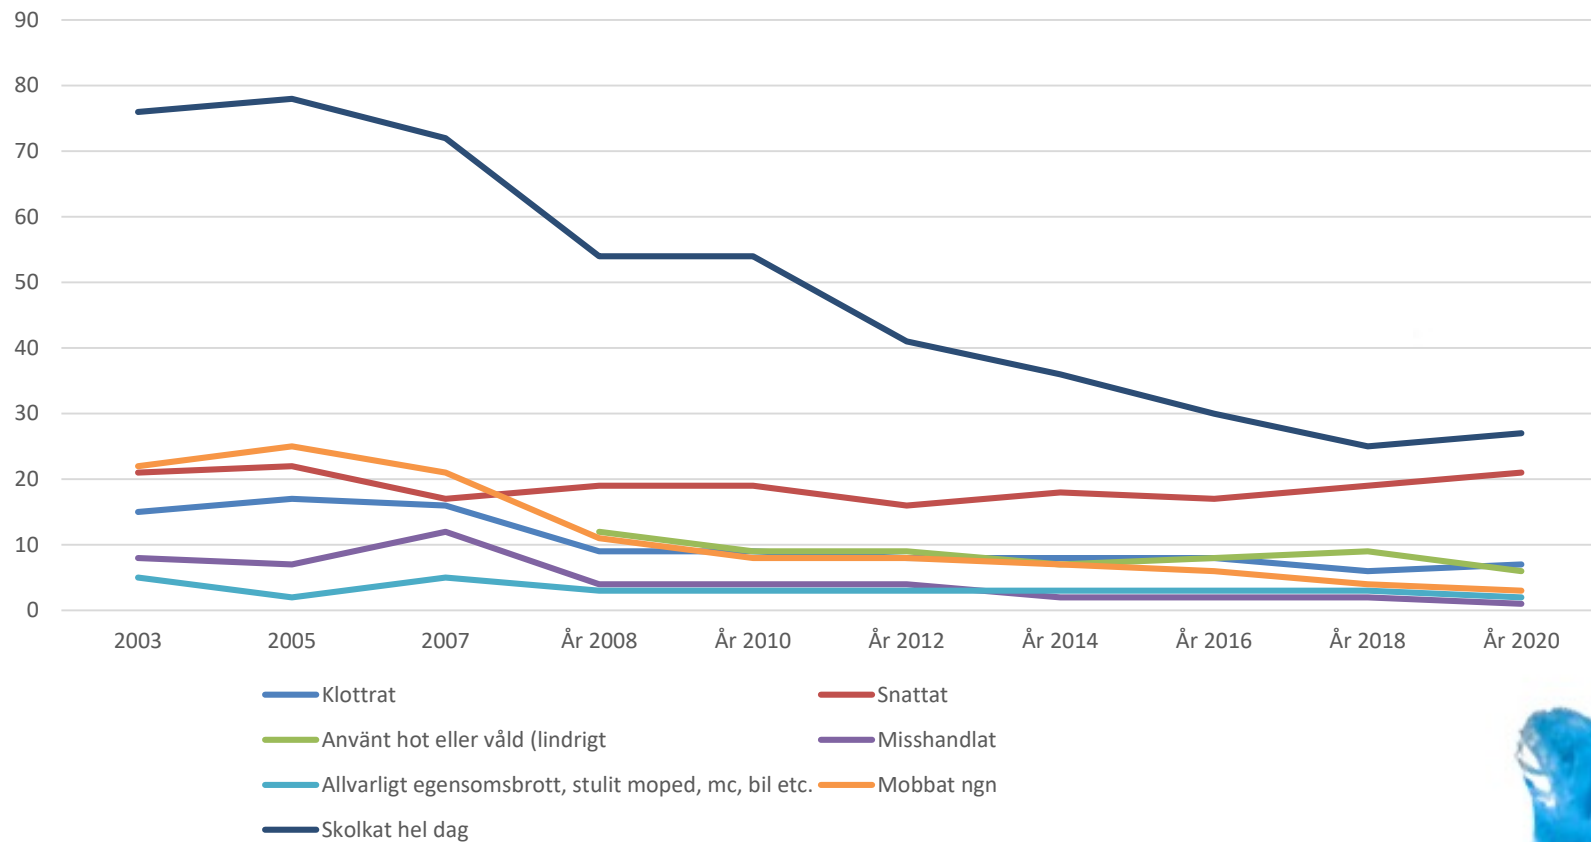

UNGDOMSBROTTLIGHETENS UTVECKLING 2003 - 2020

NACKA KOMMUN

BEGÅNGNA BROTT SKOLÅR 9

BEGÅNGNA BROTT, ÅR 2 GYMNASIET

UTSATT FÖR BROTT, SKOLÅR 9

UTSATTHET FÖR BROTT, ÅR 2 GYMNASIET

ÄLTA

BEGÅNGNA BROTT SKOLÅR 9

BEGÅNGNA BROTT, ÅR 2 GYMNASIET

UTSATT FÖR BROTT, SKOLÅR 9

UTSATTHET FÖR BROTT, ÅR 2 GYMNASIET

BOO

BEGÅNGNA BROTT SKOLÅR 9

BEGÅNGNA BROTT, ÅR 2 GYMNASIET

UTSATT FÖR BROTT, SKOLÅR 9

UTSATTHET FÖR BROTT, ÅR 2 GYMNASIET