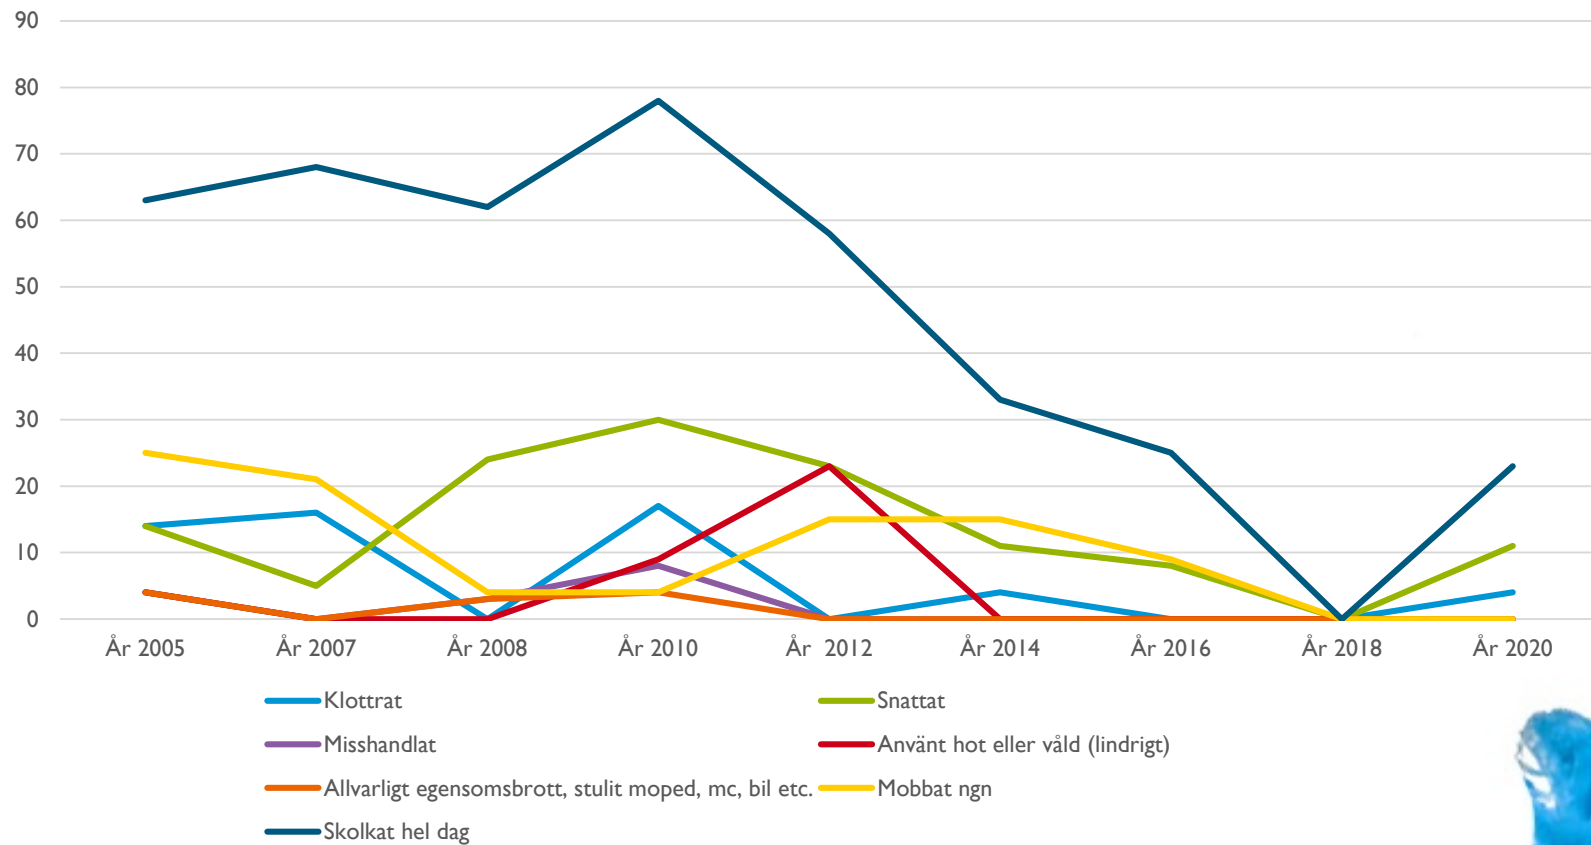

UNGDOMSBROTTLIGHETENS UTVECKLING 2003 - 2020

NACKA KOMMUN

BEGÅNGNA BROTT SKOLÅR 9

BEGÅNGNA BROTT, ÅR 2 GYMNASIET

UTSATT FÖR BROTT, SKOLÅR 9

UTSATTHET FÖR BROTT, ÅR 2 GYMNASIET

ÄLTA

BEGÅNGNA BROTT SKOLÅR 9

BEGÅNGNA BROTT, ÅR 2 GYMNASIET

UTSATT FÖR BROTT, SKOLÅR 9

UTSATTHET FÖR BROTT, ÅR 2 GYMNASIET

BOO

BEGÅNGNA BROTT SKOLÅR 9

BEGÅNGNA BROTT, ÅR 2 GYMNASIET

UTSATT FÖR BROTT, SKOLÅR 9

UTSATTHET FÖR BROTT, ÅR 2 GYMNASIET

FISKSÄTTRA

BEGÅNGNA BROTT SKOLÅR 9

BEGÅNGNA BROTT, ÅR 2 GYMNASIET

UTSATT FÖR BROTT, SKOLÅR 9

SALTSJÖBADEN

BEGÅNGNA BROTT SKOLÅR 9

BEGÅNGNA BROTT, ÅR 2 GYMNASIET

UTSATT FÖR BROTT, SKOLÅR 9