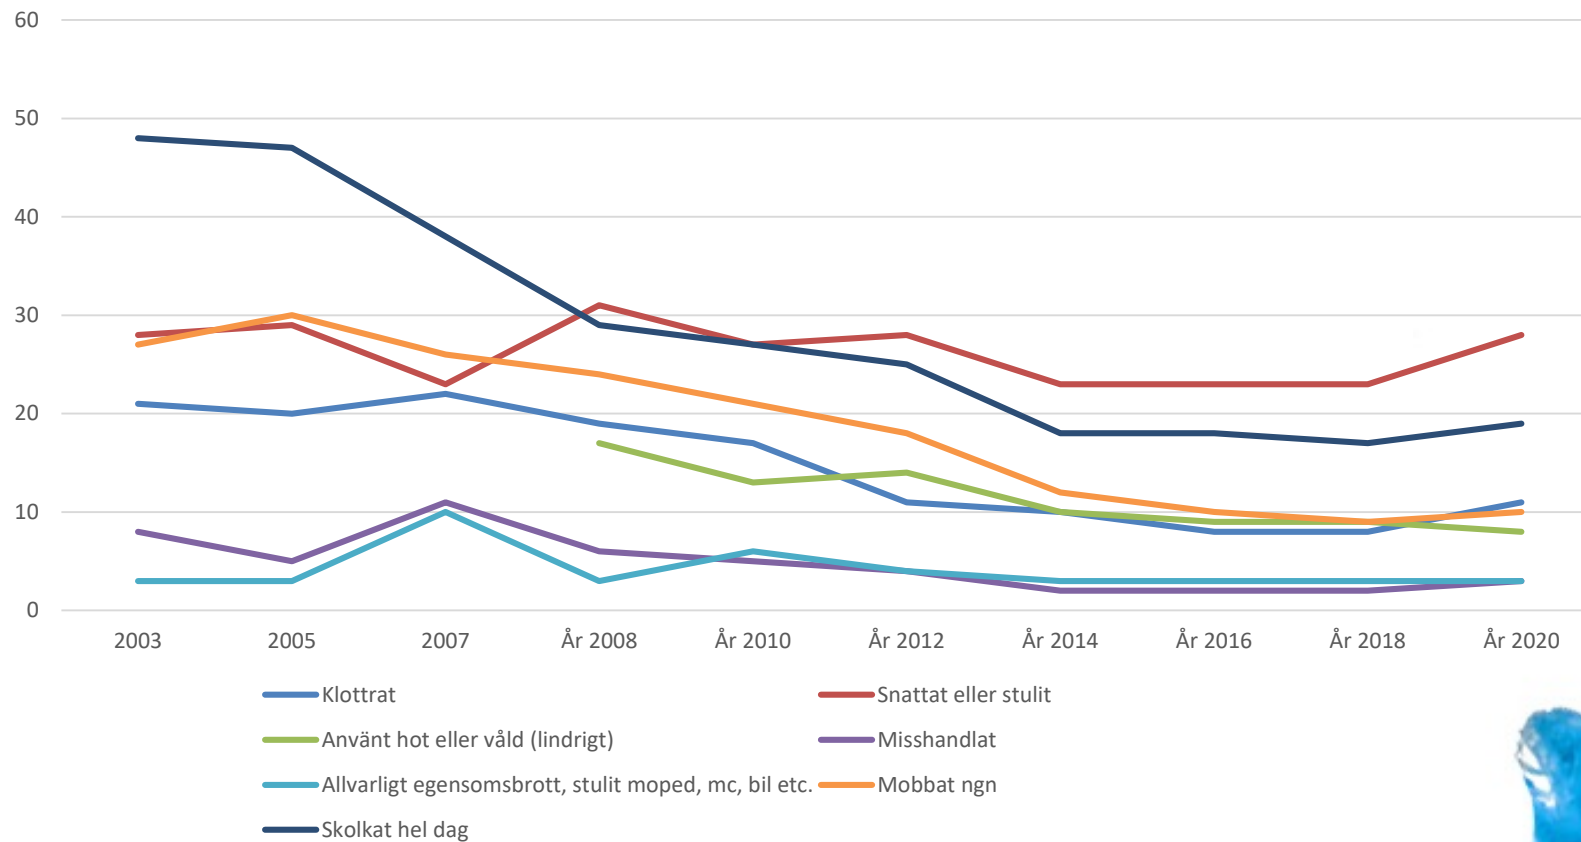

UNGDOMSBROTTLIGHETENS UTVECKLING 2003 - 2020

NACKA KOMMUN

BEGÅNGNA BROTT SKOLÅR 9

BEGÅNGNA BROTT, ÅR 2 GYMNASIET

UTSATT FÖR BROTT, SKOLÅR 9

UTSATTHET FÖR BROTT, ÅR 2 GYMNASIET

ÄLTA

BEGÅNGNA BROTT SKOLÅR 9

BEGÅNGNA BROTT, ÅR 2 GYMNASIET

UTSATT FÖR BROTT, SKOLÅR 9

UTSATTHET FÖR BROTT, ÅR 2 GYMNASIET

BOO

BEGÅNGNA BROTT SKOLÅR 9

BEGÅNGNA BROTT, ÅR 2 GYMNASIET

UTSATT FÖR BROTT, SKOLÅR 9

UTSATTHET FÖR BROTT, ÅR 2 GYMNASIET