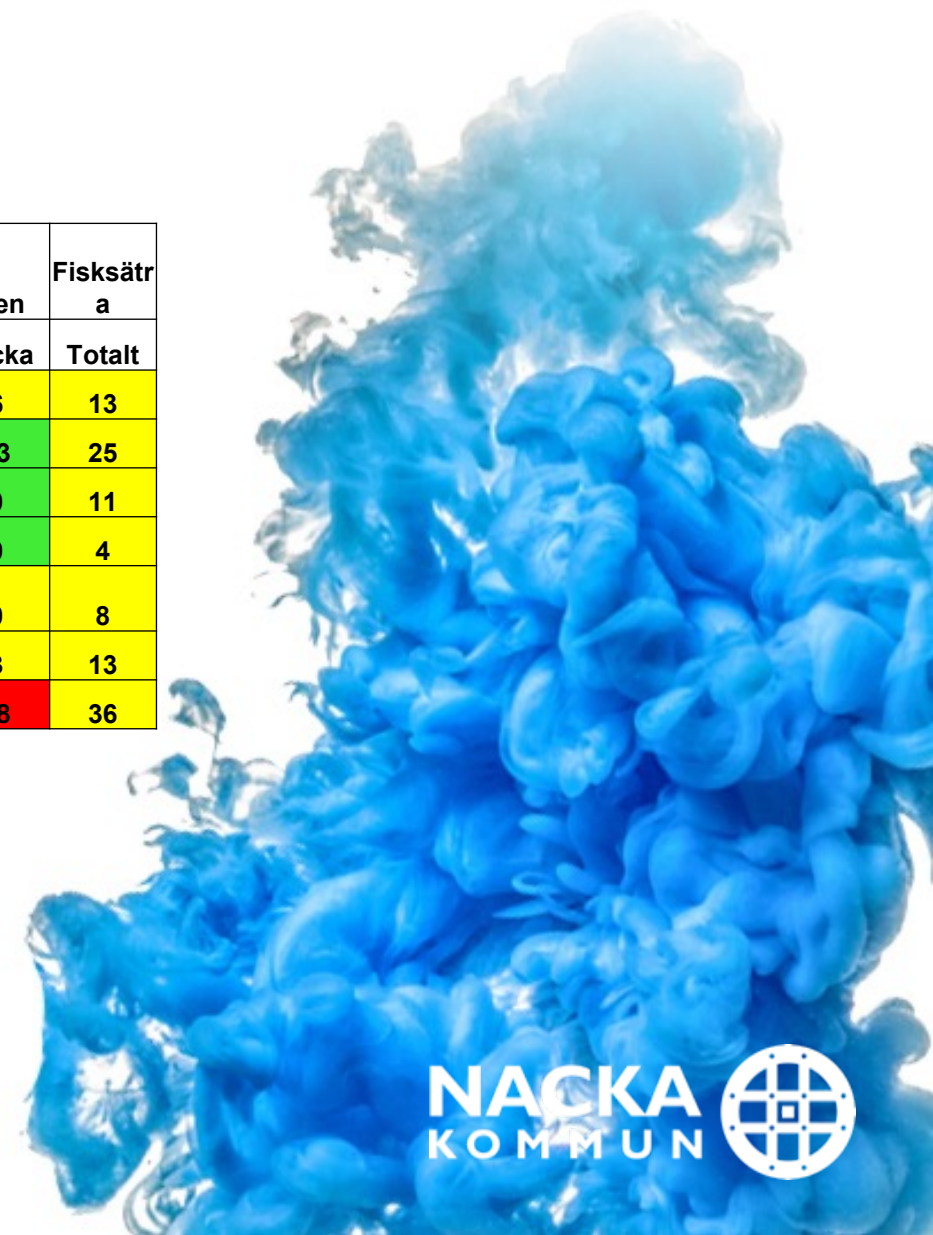

FISKSÄTTRA

BEGÅNGNA BROTT SKOLÅR 9

BEGÅNGNA BROTT, ÅR 2 GYMNASIET

UTSATT FÖR BROTT, SKOLÅR 9

SALTSJÖBADEN

BEGÅNGNA BROTT SKOLÅR 9

BEGÅNGNA BROTT, ÅR 2 GYMNASIET

UTSATT FÖR BROTT, SKOLÅR 9

UTSATTHET FÖR BROTT, ÅR 2 GYMNASIET

SICKLAÖN

BEGÅNGNA BROTT SKOLÅR 9

BEGÅNGNA BROTT, ÅR 2 GYMNASIET

UTSATT FÖR BROTT, SKOLÅR 9

UTSATTHET FÖR BROTT, ÅR 2 GYMNASIET

JÄMFÖRELSE MELLAN KOMMUNDELAR

BEGÅNGNA BROTT, SKOLÅR 9

	Nacka		Sicklaön		Boo		Älta		Saltsjöbaden		Fisksätra
	Pojke	Flicka	Pojke	Flicka	Pojke	Flicka	Pojke	Flicka	Pojke	Flicka	Totalt
Klottrat	13	8	17	5	13	9	10	11	14	6	13
Snattat	29	26	26	27	29	28	19	24	35	23	25
Hot eller lindrigt våld	13	3	10	2	15	5	8	2	12	0	11
Misshandlat	4	1	3	0	5	0	1	2	4	0	4
Alvarlig egendomsbrott, Inbrott i bil, affär, kiosk	6	0	1	0	7	0	5	0	1	0	8
Mobbats ngn	14	5	8	5	16	6	13	6	16	3	13
Skolkat hel dag	19	18	15	13	17	18	13	16	25	28	36