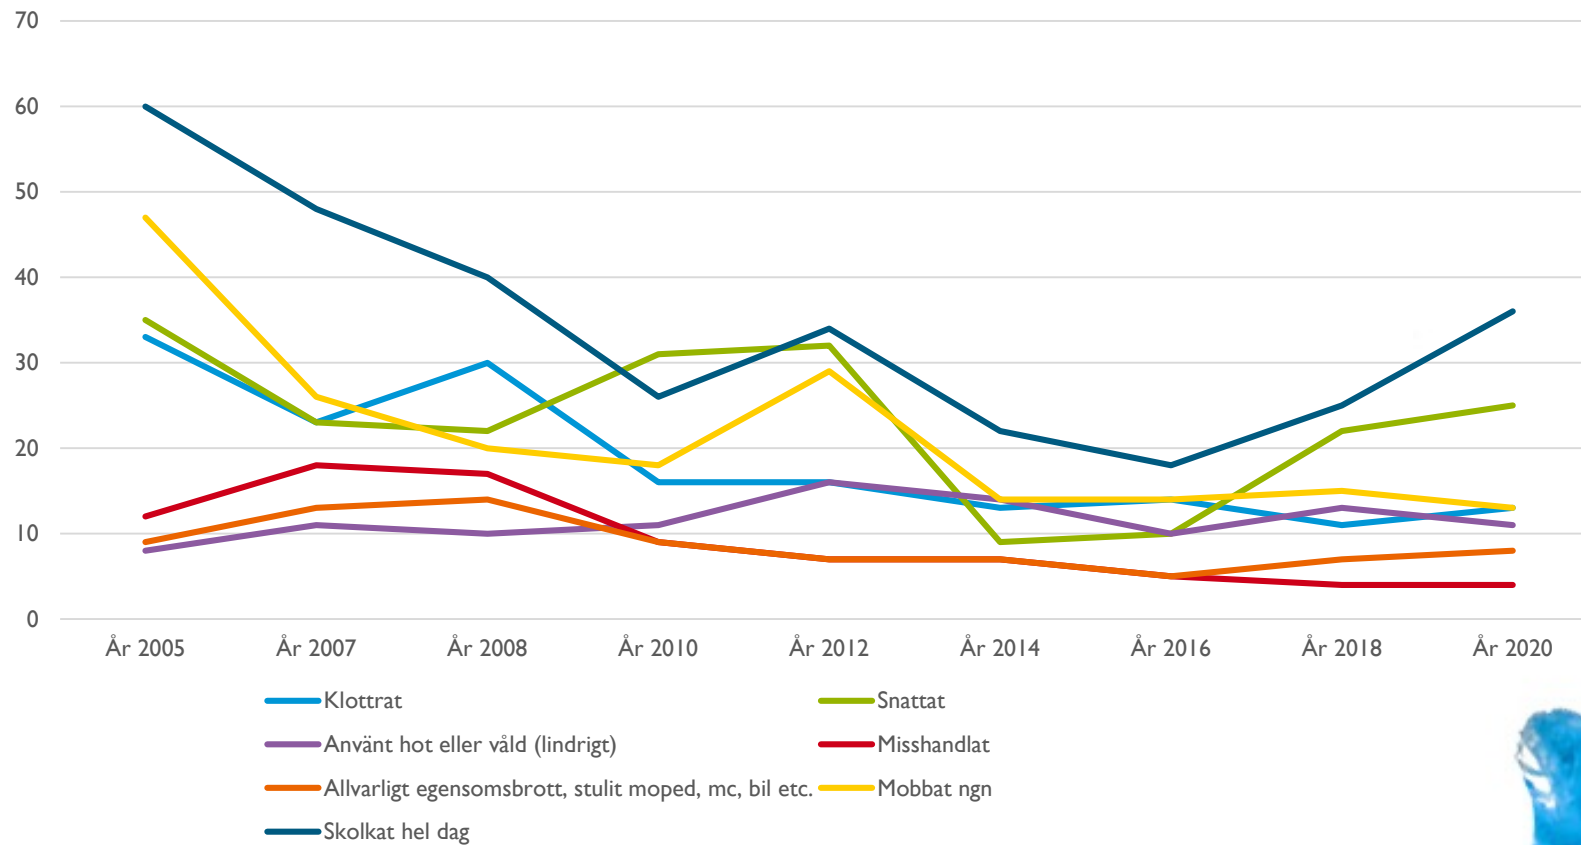

UNGDOMSBROTTLIGHETENS UTVECKLING 2003 - 2020

NACKA KOMMUN

BEGÅNGNA BROTT SKOLÅR 9

BEGÅNGNA BROTT, ÅR 2 GYMNASIET

UTSATT FÖR BROTT, SKOLÅR 9

UTSATTHET FÖR BROTT, ÅR 2 GYMNASIET

ÄLTA

BEGÅNGNA BROTT SKOLÅR 9

BEGÅNGNA BROTT, ÅR 2 GYMNASIET

UTSATT FÖR BROTT, SKOLÅR 9

UTSATTHET FÖR BROTT, ÅR 2 GYMNASIET

BOO

BEGÅNGNA BROTT SKOLÅR 9

BEGÅNGNA BROTT, ÅR 2 GYMNASIET

UTSATT FÖR BROTT, SKOLÅR 9

UTSATTHET FÖR BROTT, ÅR 2 GYMNASIET

FISKSÄTTRA

BEGÅNGNA BROTT SKOLÅR 9

BEGÅNGNA BROTT, ÅR 2 GYMNASIET

UTSATT FÖR BROTT, SKOLÅR 9

SALTSJÖBADEN

BEGÅNGNA BROTT SKOLÅR 9

BEGÅNGNA BROTT, ÅR 2 GYMNASIET

UTSATT FÖR BROTT, SKOLÅR 9