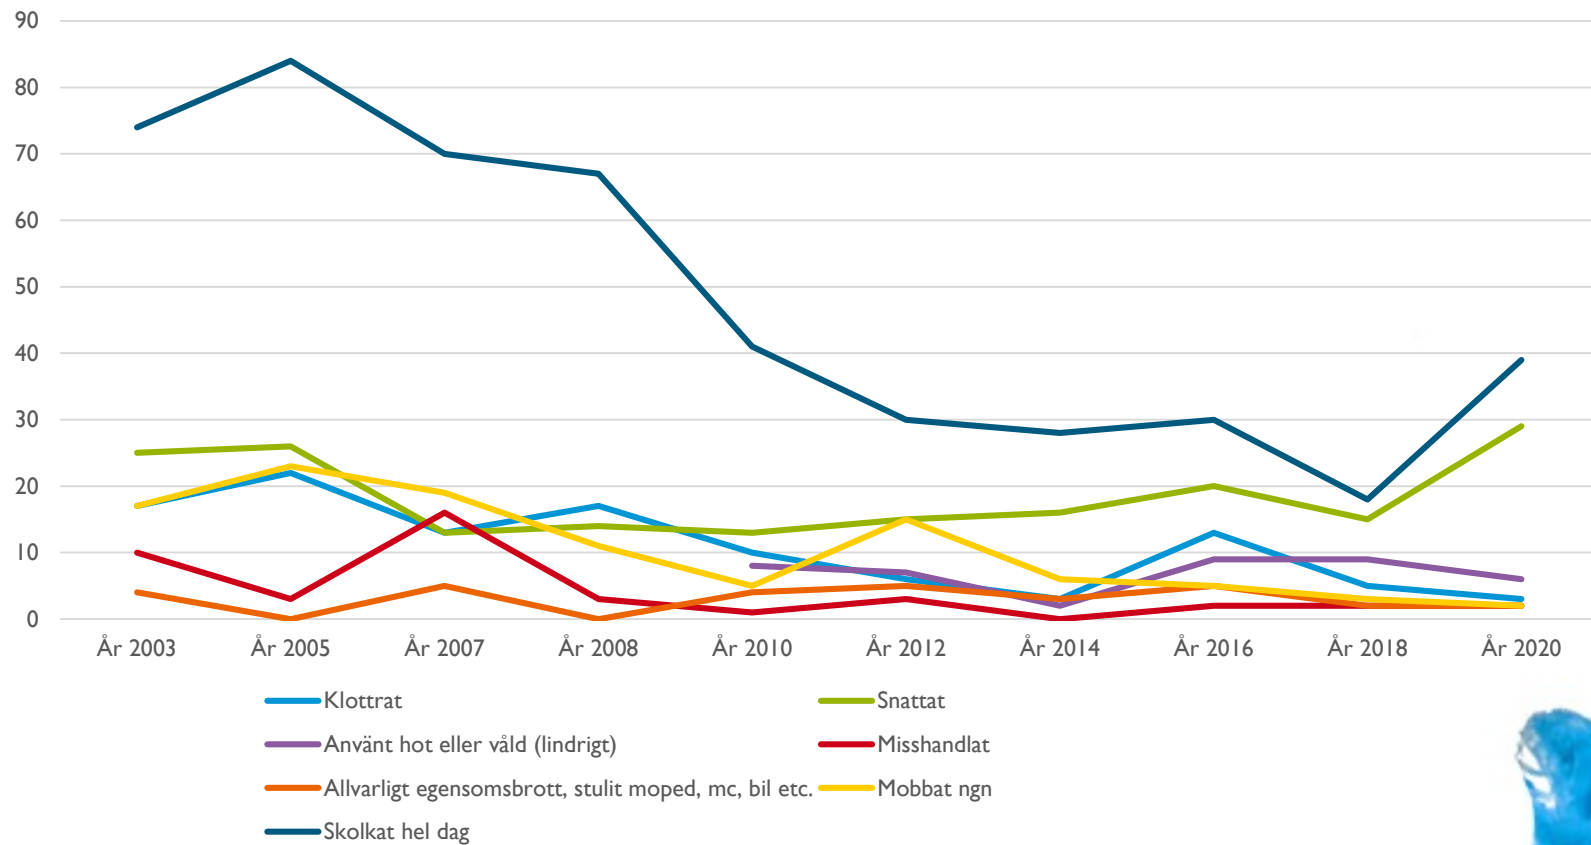

FISKSÄTTRA

BEGÅNGNA BROTT SKOLÅR 9

BEGÅNGNA BROTT, ÅR 2 GYMNASIET

UTSATT FÖR BROTT, SKOLÅR 9

SALTSJÖBADEN

BEGÅNGNA BROTT SKOLÅR 9

BEGÅNGNA BROTT, ÅR 2 GYMNASIET

UTSATT FÖR BROTT, SKOLÅR 9

UTSATTHET FÖR BROTT, ÅR 2 GYMNASIET

SICKLAÖN

BEGÅNGNA BROTT SKOLÅR 9

BEGÅNGNA BROTT, ÅR 2 GYMNASIET

UTSATT FÖR BROTT, SKOLÅR 9

UTSATTHET FÖR BROTT, ÅR 2 GYMNASIET

JÄMFÖRELSE MELLAN KOMMUNDELAR

BEGÅNGNA BROTT, SKOLÅR 9

	Nacka		Sicklaön		Boo		Älta		Saltsjöbaden		Fisksätra
	Pojke	Flicka	Pojke	Flicka	Pojke	Flicka	Pojke	Flicka	Pojke	Flicka	Totalt
Klottrat	13	8	17	5	13	9	10	11	14	6	13
Snattat	29	26	26	27	29	28	19	24	35	23	25
Hot eller lindrigt våld	13	3	10	2	15	5	8	2	12	0	11
Misshandlat	4	1	3	0	5	0	1	2	4	0	4
Alvarlig egendomsbrott, Inbrott i bil, affär, kiosk	6	0	1	0	7	0	5	0	1	0	8
Mobbats ngn	14	5	8	5	16	6	13	6	16	3	13
Skolkat hel dag	19	18	15	13	17	18	13	16	25	28	36