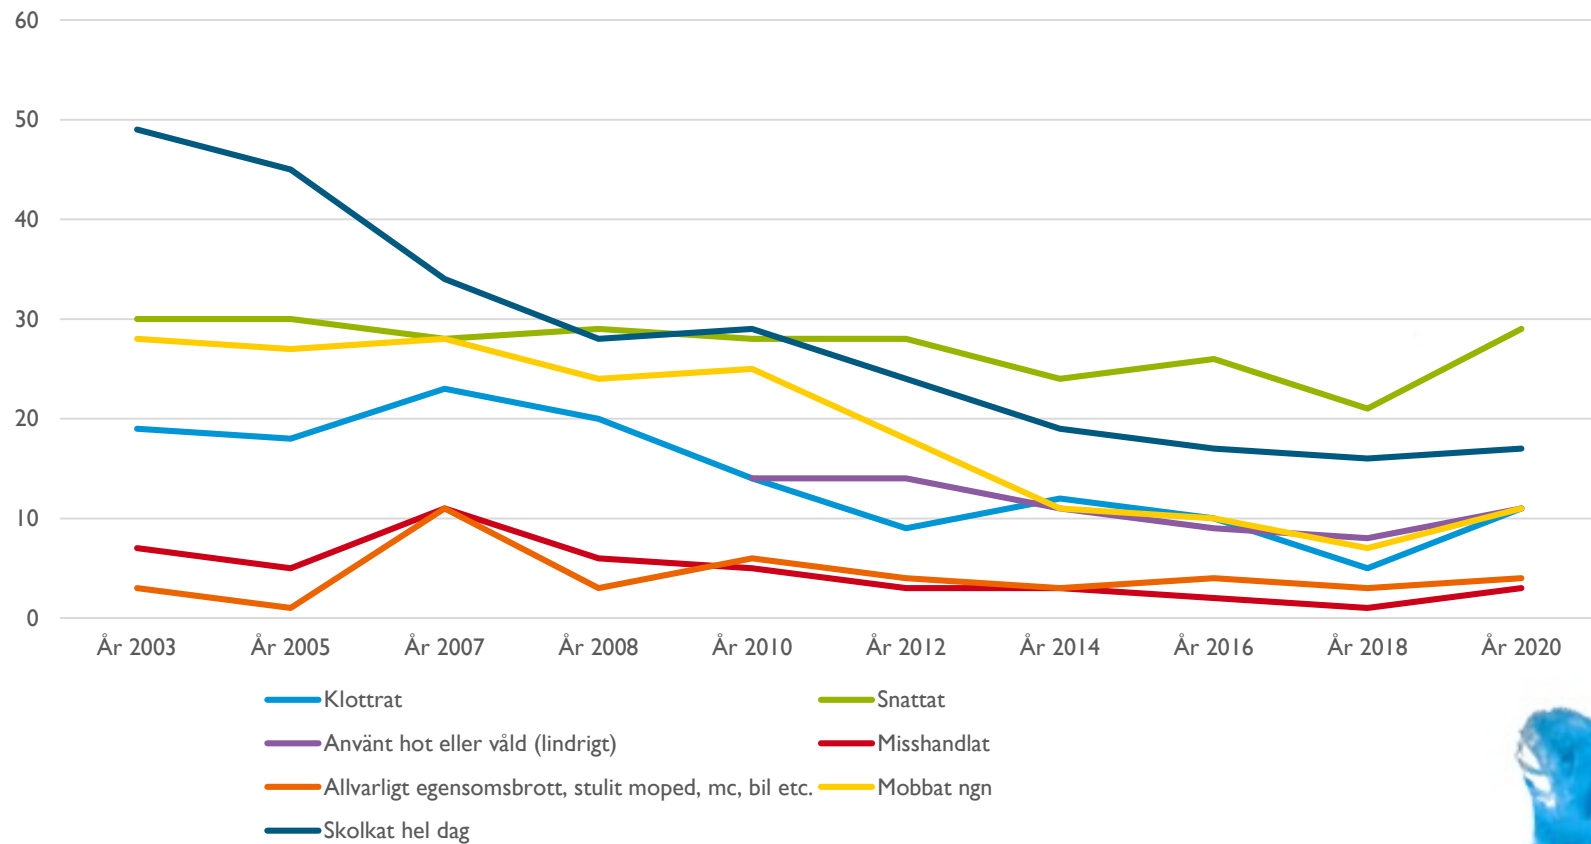

UNGDOMSBROTTLIGHETENS UTVECKLING 2003 - 2020

NACKA KOMMUN

BEGÅNGNA BROTT SKOLÅR 9

BEGÅNGNA BROTT, ÅR 2 GYMNASIET

UTSATT FÖR BROTT, SKOLÅR 9

UTSATTHET FÖR BROTT, ÅR 2 GYMNASIET

ÄLTA

BEGÅNGNA BROTT SKOLÅR 9

BEGÅNGNA BROTT, ÅR 2 GYMNASIET

UTSATT FÖR BROTT, SKOLÅR 9

UTSATTHET FÖR BROTT, ÅR 2 GYMNASIET

BOO

BEGÅNGNA BROTT SKOLÅR 9

BEGÅNGNA BROTT, ÅR 2 GYMNASIET

UTSATT FÖR BROTT, SKOLÅR 9

UTSATTHET FÖR BROTT, ÅR 2 GYMNASIET

FISKSÄTTRA

BEGÅNGNA BROTT SKOLÅR 9

BEGÅNGNA BROTT, ÅR 2 GYMNASIET

UTSATT FÖR BROTT, SKOLÅR 9

SALTSJÖBADEN

BEGÅNGNA BROTT SKOLÅR 9

BEGÅNGNA BROTT, ÅR 2 GYMNASIET

UTSATT FÖR BROTT, SKOLÅR 9