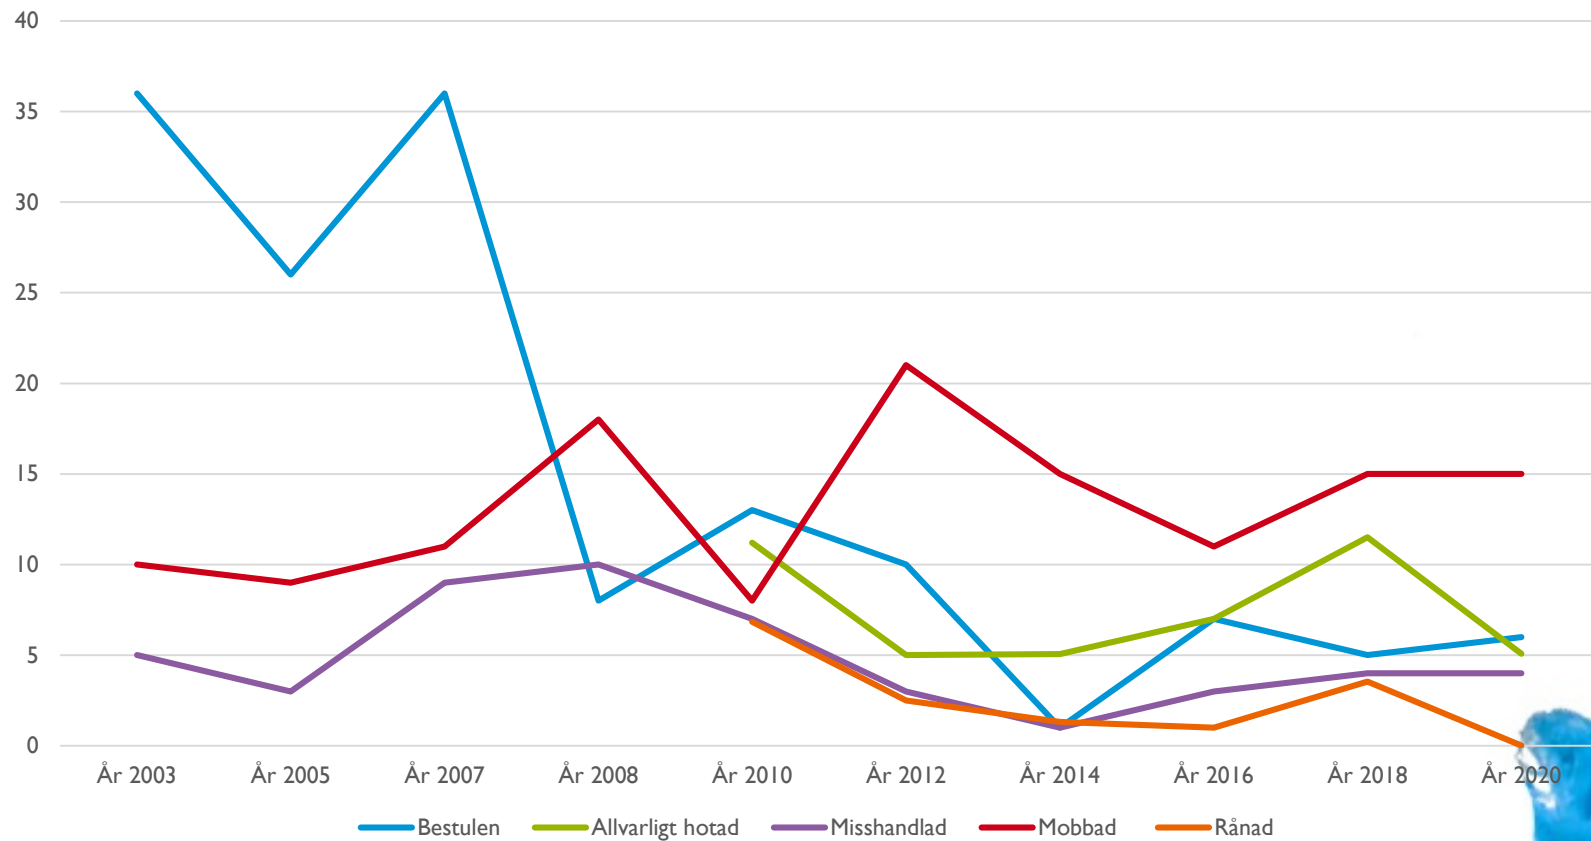

UNGDOMSBROTTLIGHETENS UTVECKLING 2003 - 2020

NACKA KOMMUN

BEGÅNGNA BROTT SKOLÅR 9

BEGÅNGNA BROTT, ÅR 2 GYMNASIET

UTSATT FÖR BROTT, SKOLÅR 9

UTSATTHET FÖR BROTT, ÅR 2 GYMNASIET

ÄLTA

BEGÅNGNA BROTT SKOLÅR 9

BEGÅNGNA BROTT, ÅR 2 GYMNASIET

UTSATT FÖR BROTT, SKOLÅR 9

UTSATTHET FÖR BROTT, ÅR 2 GYMNASIET

BOO

BEGÅNGNA BROTT SKOLÅR 9

BEGÅNGNA BROTT, ÅR 2 GYMNASIET

UTSATT FÖR BROTT, SKOLÅR 9

UTSATTHET FÖR BROTT, ÅR 2 GYMNASIET