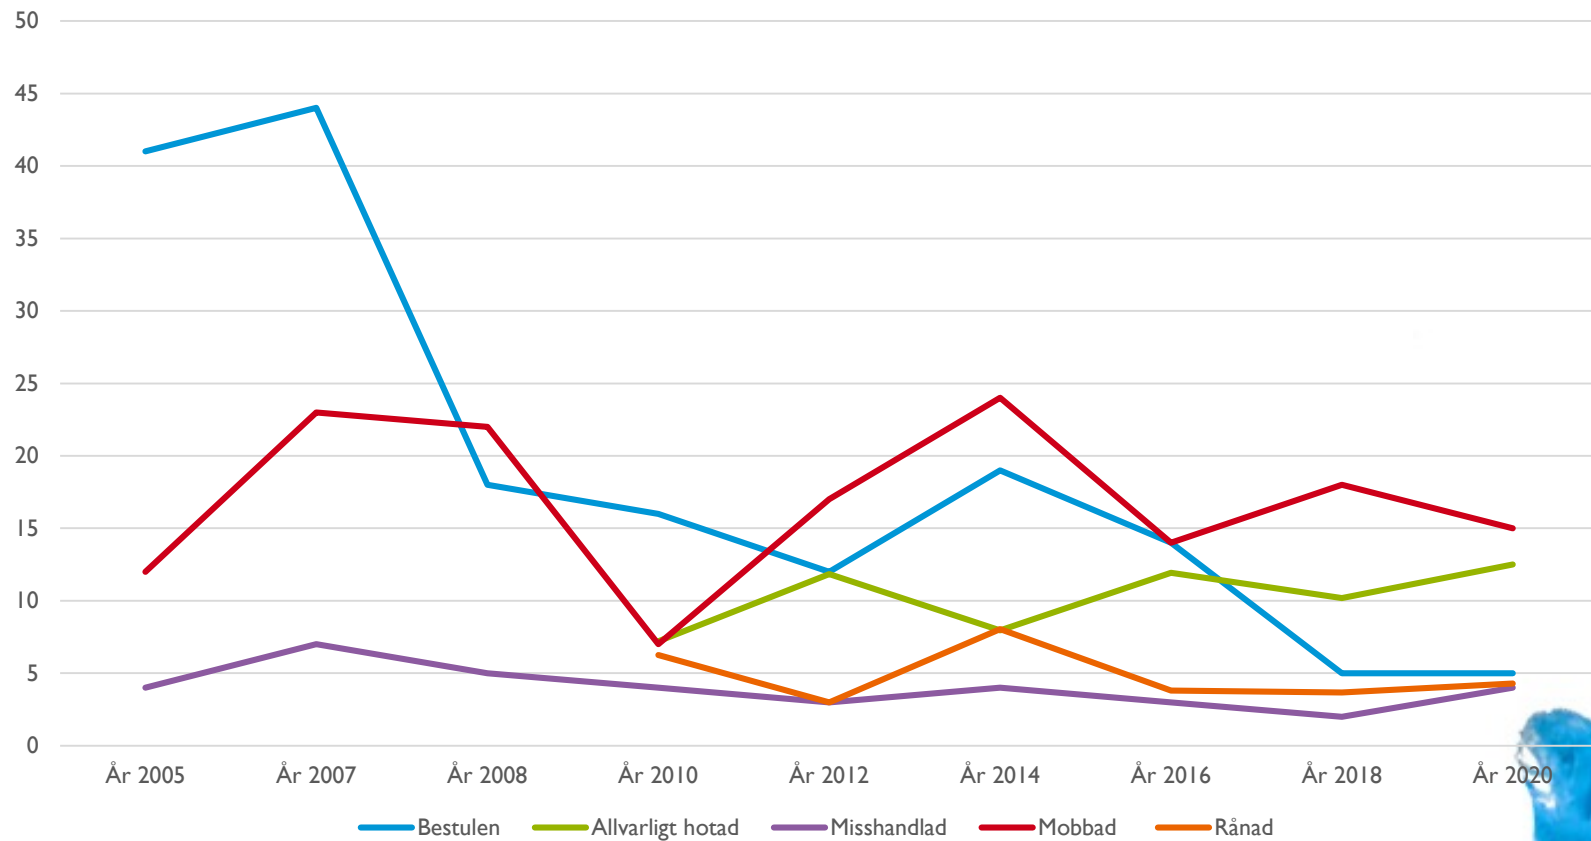

FISKSÄTTRA

BEGÅNGNA BROTT SKOLÅR 9

BEGÅNGNA BROTT, ÅR 2 GYMNASIET

UTSATT FÖR BROTT, SKOLÅR 9

SALTSJÖBADEN

BEGÅNGNA BROTT SKOLÅR 9

BEGÅNGNA BROTT, ÅR 2 GYMNASIET

UTSATT FÖR BROTT, SKOLÅR 9

UTSATTHET FÖR BROTT, ÅR 2 GYMNASIET

SICKLAÖN

BEGÅNGNA BROTT SKOLÅR 9

BEGÅNGNA BROTT, ÅR 2 GYMNASIET

UTSATT FÖR BROTT, SKOLÅR 9

UTSATTHET FÖR BROTT, ÅR 2 GYMNASIET

JÄMFÖRELSE MELLAN KOMMUNDELAR

BEGÅNGNA BROTT, SKOLÅR 9