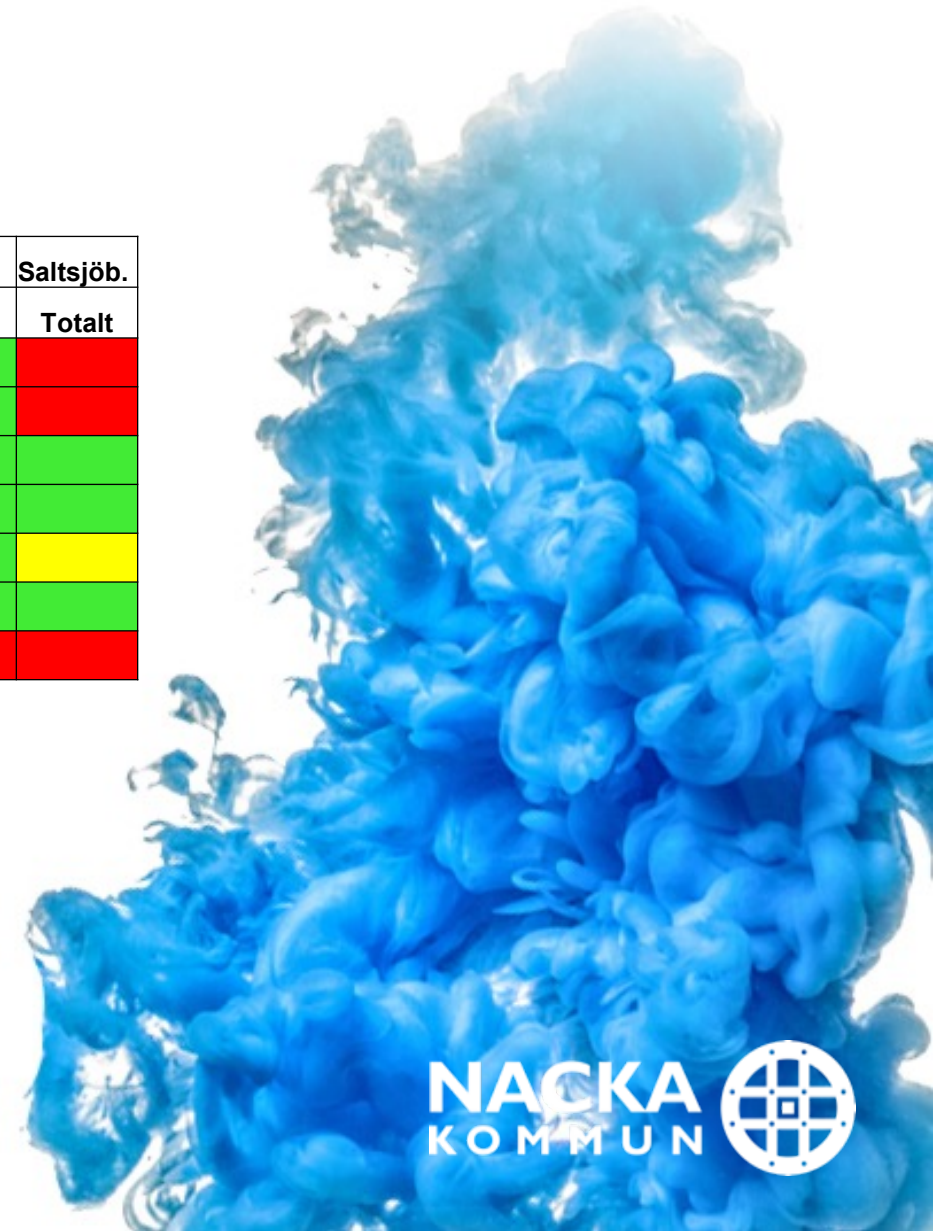

BEGÅNGNA BROTT, ÅR 2 GYMNASIET

Klottrat
Snattat
Hot eller lindrigt våld
Misshandlat
Alvarlig egendomsbrott, Inbrott i bil, affär, kiosk
Mobbat ngn
Skolkat hel dag

Nacka		Sicklaön		Boo		Älta	Saltsjöb.
Pojke	Flicka	Pojke	Flicka	Pojke	Flicka	Totalt	Totalt
Red	Green	Green	Red	Red	Green	Green	Red
Green	Red	Green	Red	Green	Red	Green	Red
Green	Green	Green	Red	Red	Green	Green	Green
Green	Red	Green	Red	Green	Yellow	Green	Green
Green	Yellow	Red	Yellow	Yellow	Yellow	Green	Yellow
Green	Green	Green	Red	Red	Red	Green	Green
Green	Red	Red	Red	Red	Green	Red	Red