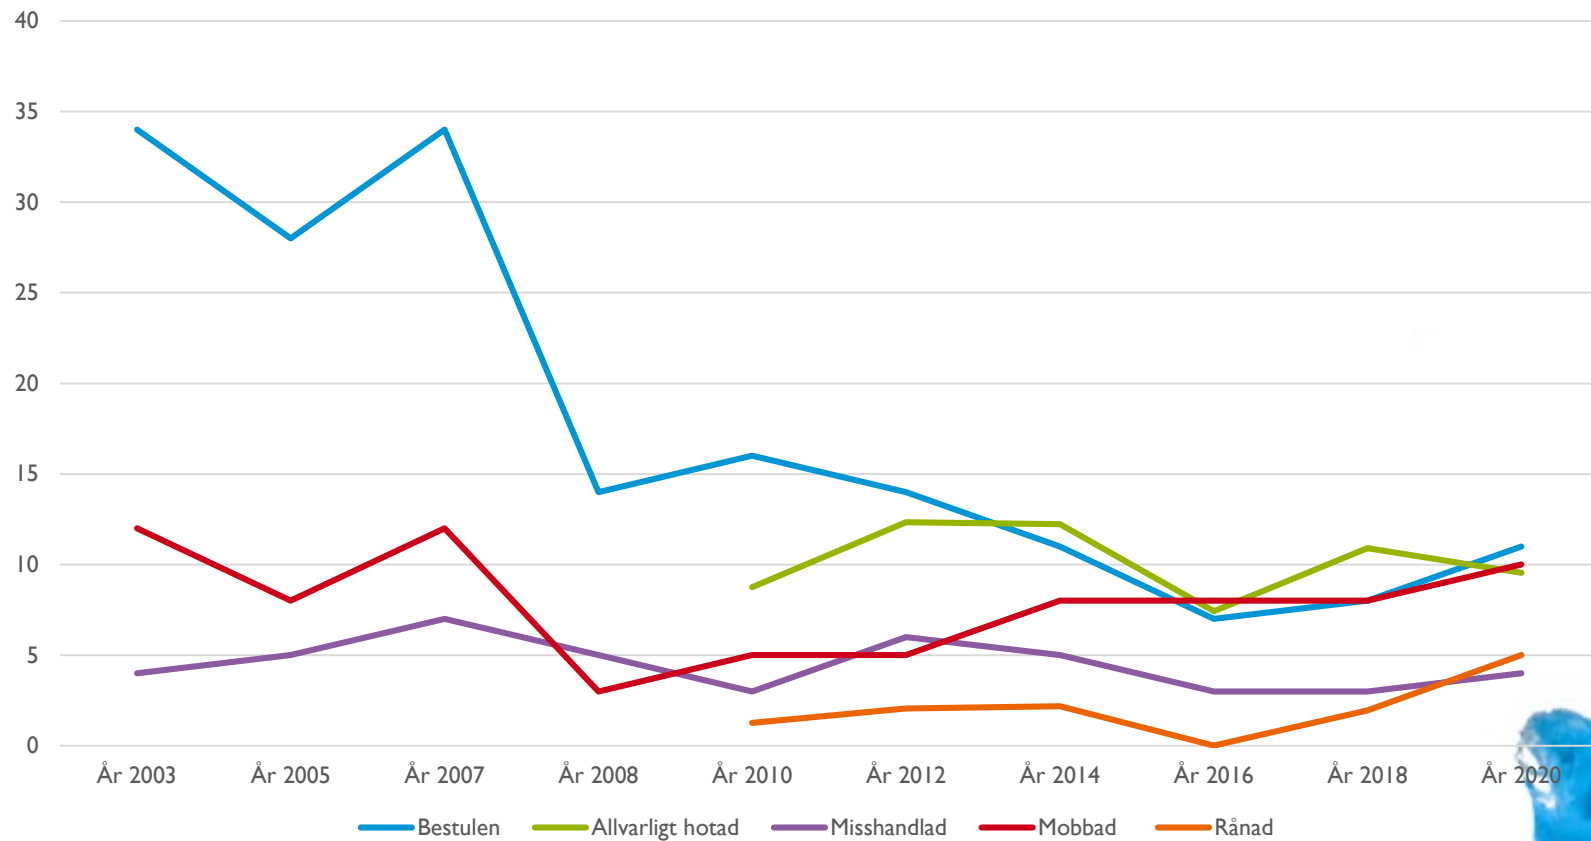

BEGÅNGNA BROTT, ÅR 2 GYMNASIET

UTSATT FÖR BROTT, SKOLÅR 9

UTSATTHET FÖR BROTT, ÅR 2 GYMNASIET

BOO

BEGÅNGNA BROTT SKOLÅR 9

BEGÅNGNA BROTT, ÅR 2 GYMNASIET

UTSATT FÖR BROTT, SKOLÅR 9

UTSATTHET FÖR BROTT, ÅR 2 GYMNASIET

FISKSÄTTRA

BEGÅNGNA BROTT SKOLÅR 9

BEGÅNGNA BROTT, ÅR 2 GYMNASIET

UTSATT FÖR BROTT, SKOLÅR 9

SALTSJÖBADEN

BEGÅNGNA BROTT SKOLÅR 9

BEGÅNGNA BROTT, ÅR 2 GYMNASIET

UTSATT FÖR BROTT, SKOLÅR 9