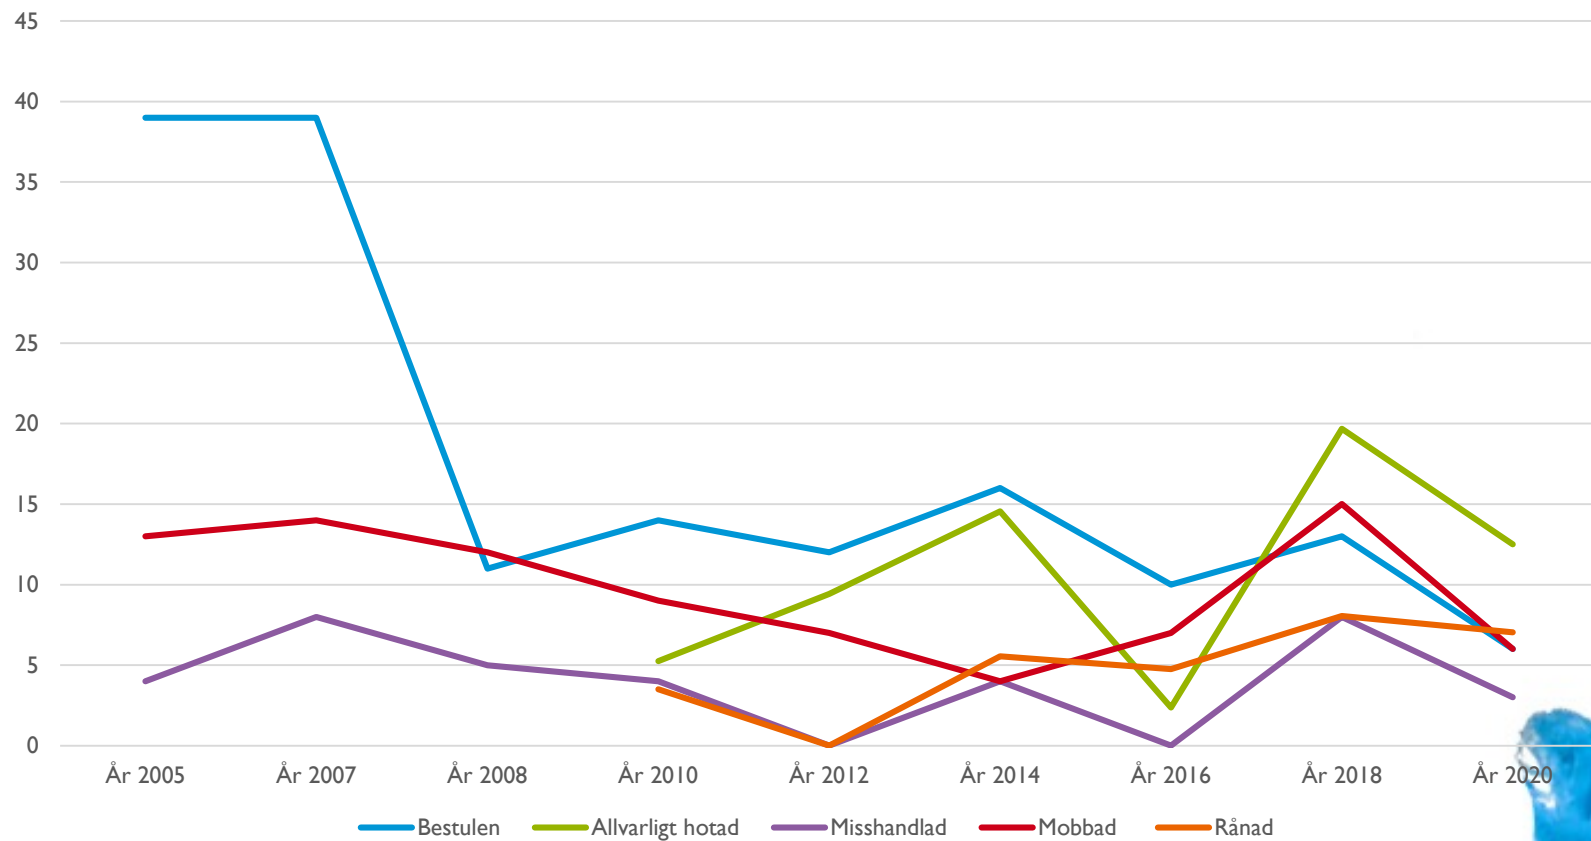

FISKSÄTTRA

BEGÅNGNA BROTT SKOLÅR 9

BEGÅNGNA BROTT, ÅR 2 GYMNASIET

UTSATT FÖR BROTT, SKOLÅR 9

SALTSJÖBADEN

BEGÅNGNA BROTT SKOLÅR 9

BEGÅNGNA BROTT, ÅR 2 GYMNASIET

UTSATT FÖR BROTT, SKOLÅR 9

UTSATTHET FÖR BROTT, ÅR 2 GYMNASIET

SICKLAÖN

BEGÅNGNA BROTT SKOLÅR 9

BEGÅNGNA BROTT, ÅR 2 GYMNASIET

UTSATT FÖR BROTT, SKOLÅR 9

UTSATTHET FÖR BROTT, ÅR 2 GYMNASIET

JÄMFÖRELSE MELLAN KOMMUNDELAR

BEGÅNGNA BROTT, SKOLÅR 9