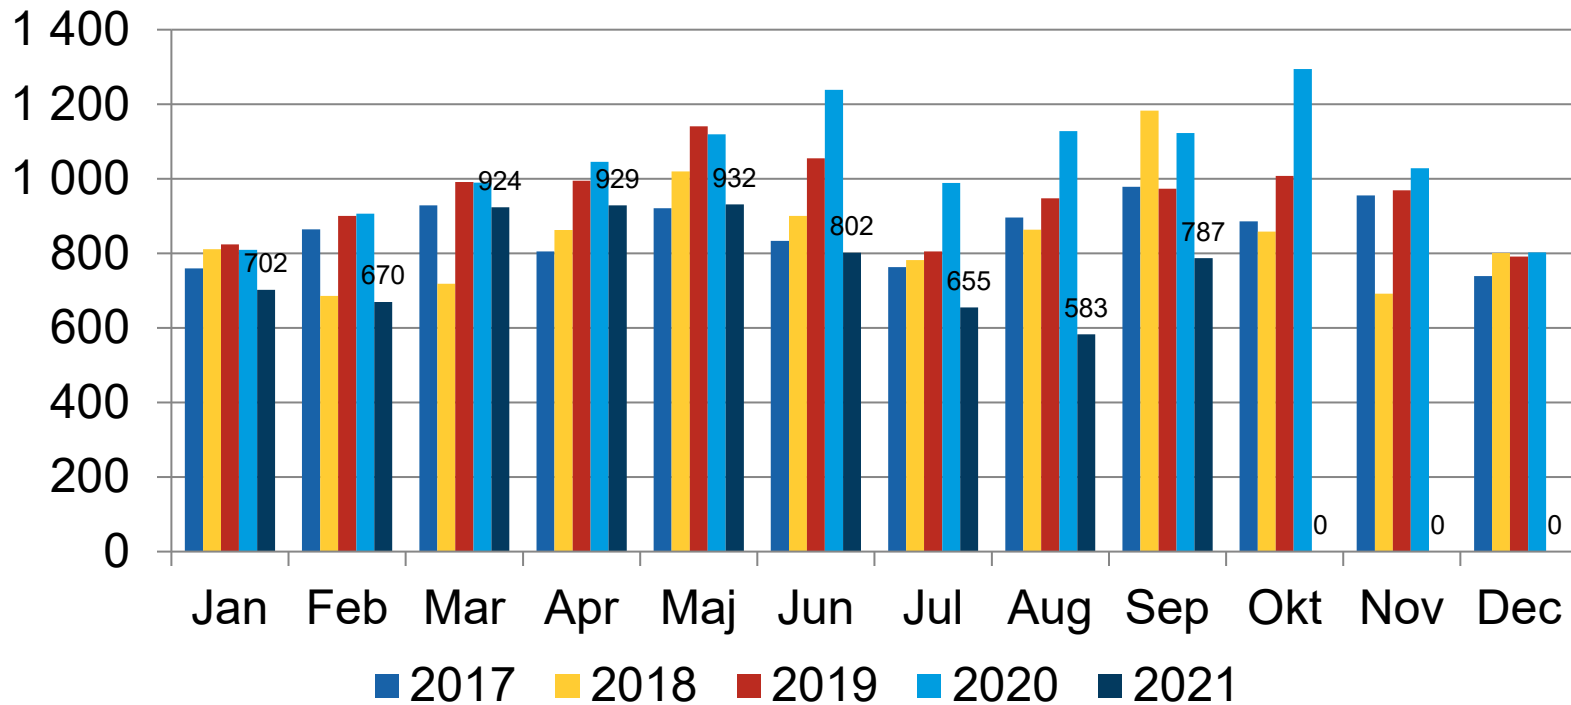

Polisen

Information från polisen

20211006, Anna Karlsson, kommunpolis Lokalpolisområde Nacka

Aktuellt just nu

- Ett enligt perioden väntat läge inom Nacka kommun.
- Områden som sticker ut är Nacka Centrum, Sickla, Fisksätra, Orminge, Ektorp, Älta
- Anmälningar per kommundel Älta, Orminge, Fisksätra, Ektorp, Nacka, Sickla
- De brott som sticker ut är tillgreppsbrott och narkotika och trafikbrott
- Besök skolor maa händelser på skola
- Hög vuxennärvaro i Nacka

Anmälda brott per år Nacka kommun

Inbrott i bostad

Inbrott 2021 heatmap

Polisen

Prognos inbrott i bostad

Anmälda brott 2021-01-01 - 2021-10-04 och prognos, brottsdatum

Polisen

Trafik

Bildelsstöder fast interiör

Anmälda brott 2021-01-01 - 2021-10-04 och prognos, brottsdatum

Anmälda brott 2017-01-18 - 2021-09-30, brottsdatum

Våld i offentlig miljö

Personrån

Narkotika

Anmälda brott ungdom (12-17 år) / Narkotika

Höstglöd Nacka

22 och 23 september

Totalt 7 personer under 18 år

Polisen

Domslut

Mordet i Fisksätra från 3/12 2020 där tilltalad skjutit sin fru med ett handeldvapen i huvudet.

Mord med fängelse 18 år som påföljd