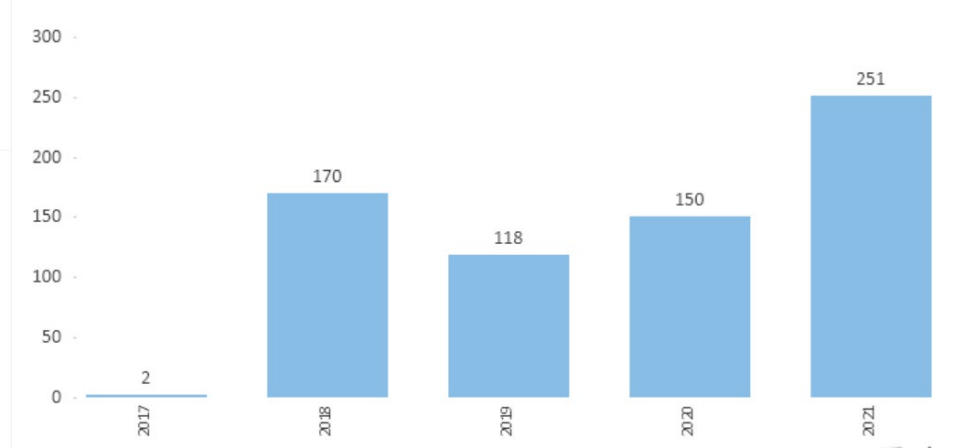

Anmälda brott per år Nacka kommun

Inbrott i bostad

Inbrott 2021 heatmap

Polisen

Prognos inbrott i bostad

Anmälda brott 2021-01-01 - 2021-10-04 och prognos, brottsdatum

Polisen

Trafik

Bildelsstöder fast interiör

Anmälda brott 2021-01-01 - 2021-10-04 och prognos, brottsdatum

Anmälda brott 2017-01-18 - 2021-09-30, brottsdatum

Våld i offentlig miljö

Personrån

Narkotika

Anmälda brott ungdom (12-17 år) / Narkotika

Höstglöd Nacka

22 och 23 september

Totalt 7 personer under 18 år

Polisen

Domslut

Mordet i Fisksätra från 3/12 2020 där tilltalad skjutit sin fru med ett handeldvapen i huvudet.

Mord med fängelse 18 år som påföljd