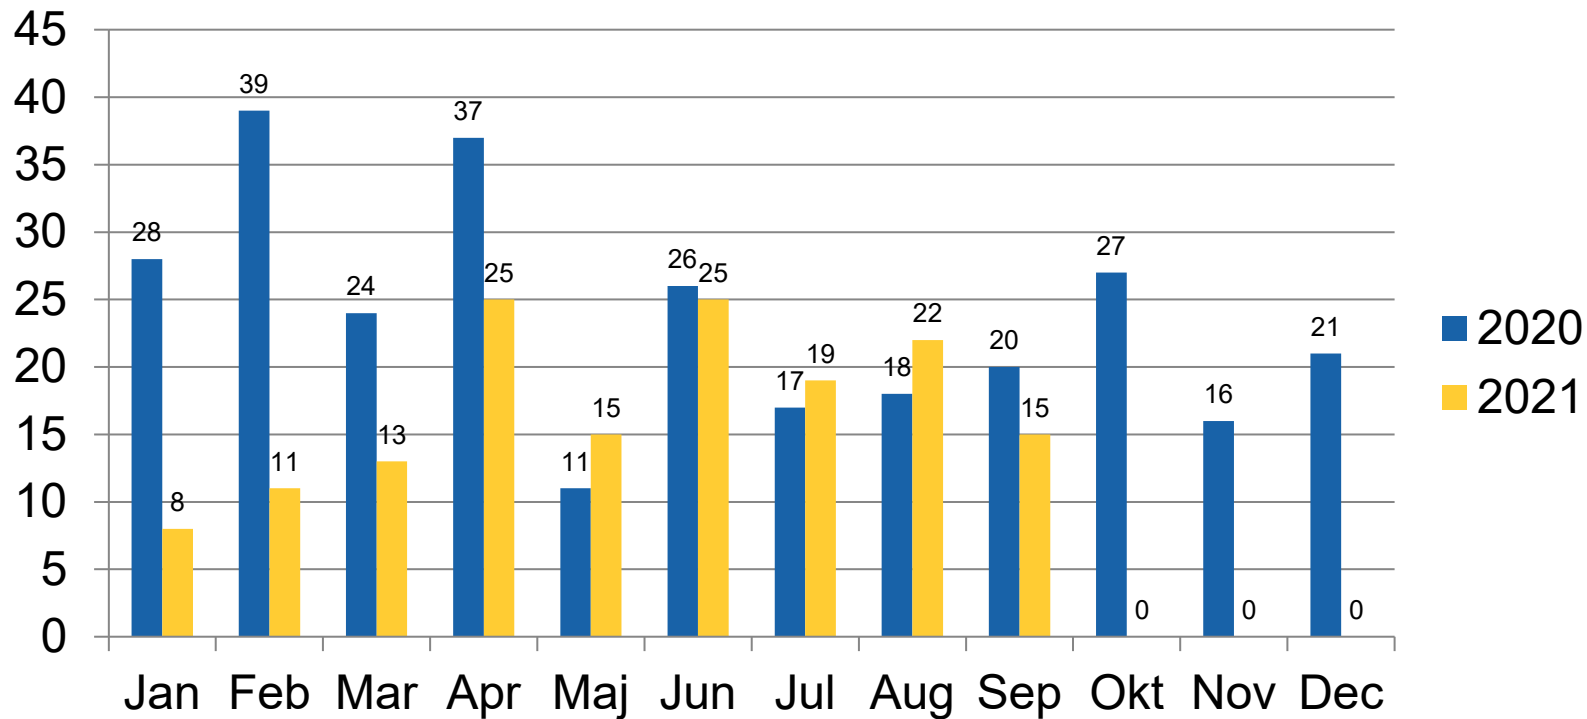

Polisen

Information från polisen

20211006, Anna Karlsson, kommunpolis Lokalpolisområde Nacka

Aktuellt just nu

- Ett enligt perioden väntat läge inom Nacka kommun.
- Områden som sticker ut är Nacka Centrum, Sickla, Fisksätra, Orminge, Ektorp, Älta
- Anmälningar per kommundel Älta, Orminge, Fisksätra, Ektorp, Nacka, Sickla
- De brott som sticker ut är tillgreppsbrott och narkotika och trafikbrott
- Besök skolor maa händelser på skola
- Hög vuxennärvaro i Nacka

Anmälda brott per år Nacka kommun

Inbrott i bostad

Inbrott 2021 heatmap

Polisen

Prognos inbrott i bostad

Anmälda brott 2021-01-01 - 2021-10-04 och prognos, brottsdatum

Polisen

Trafik

Bildelsstöder fast interiör

Anmälda brott 2021-01-01 - 2021-10-04 och prognos, brottsdatum

Anmälda brott 2017-01-18 - 2021-09-30, brottsdatum

Våld i offentlig miljö

Personrån

Narkotika

Anmälda brott ungdom (12-17 år) / Narkotika

Höstglöd Nacka

22 och 23 september

Totalt 7 personer under 18 år

Polisen

Domslut

Mordet i Fisksätra från 3/12 2020 där tilltalad skjutit sin fru med ett handeldvapen i huvudet.

Mord med fängelse 18 år som påföljd