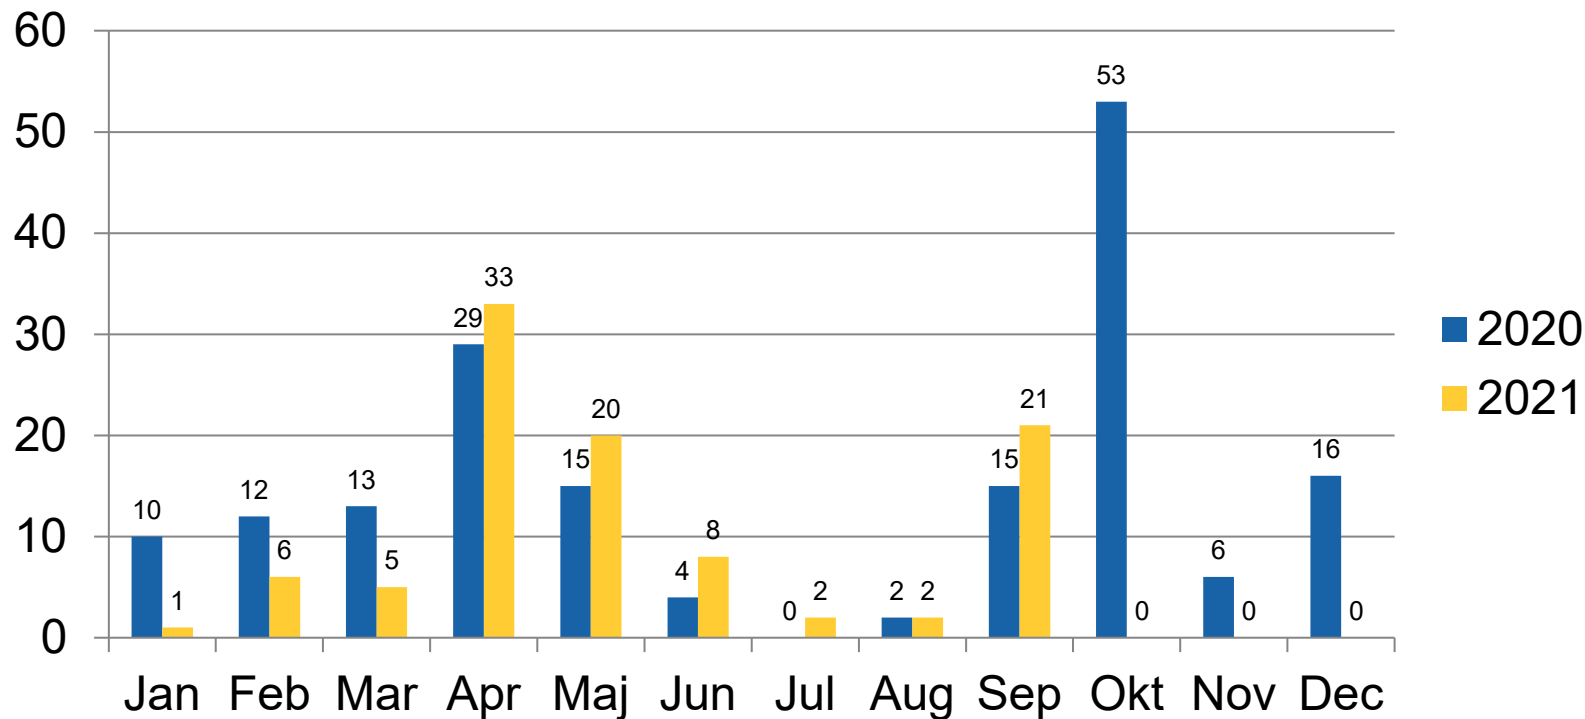

Bildelsstöder fast interiör

Anmälda brott 2021-01-01 - 2021-10-04 och prognos, brottsdatum

Anmälda brott 2017-01-18 - 2021-09-30, brottsdatum

Våld i offentlig miljö

Personrån

Narkotika

Anmälda brott ungdom (12-17 år) / Narkotika

Höstglöd Nacka

22 och 23 september

Totalt 7 personer under 18 år

Polisen

Domslut

Mordet i Fisksätra från 3/12 2020 där tilltalad skjutit sin fru med ett handeldvapen i huvudet.

Mord med fängelse 18 år som påföljd