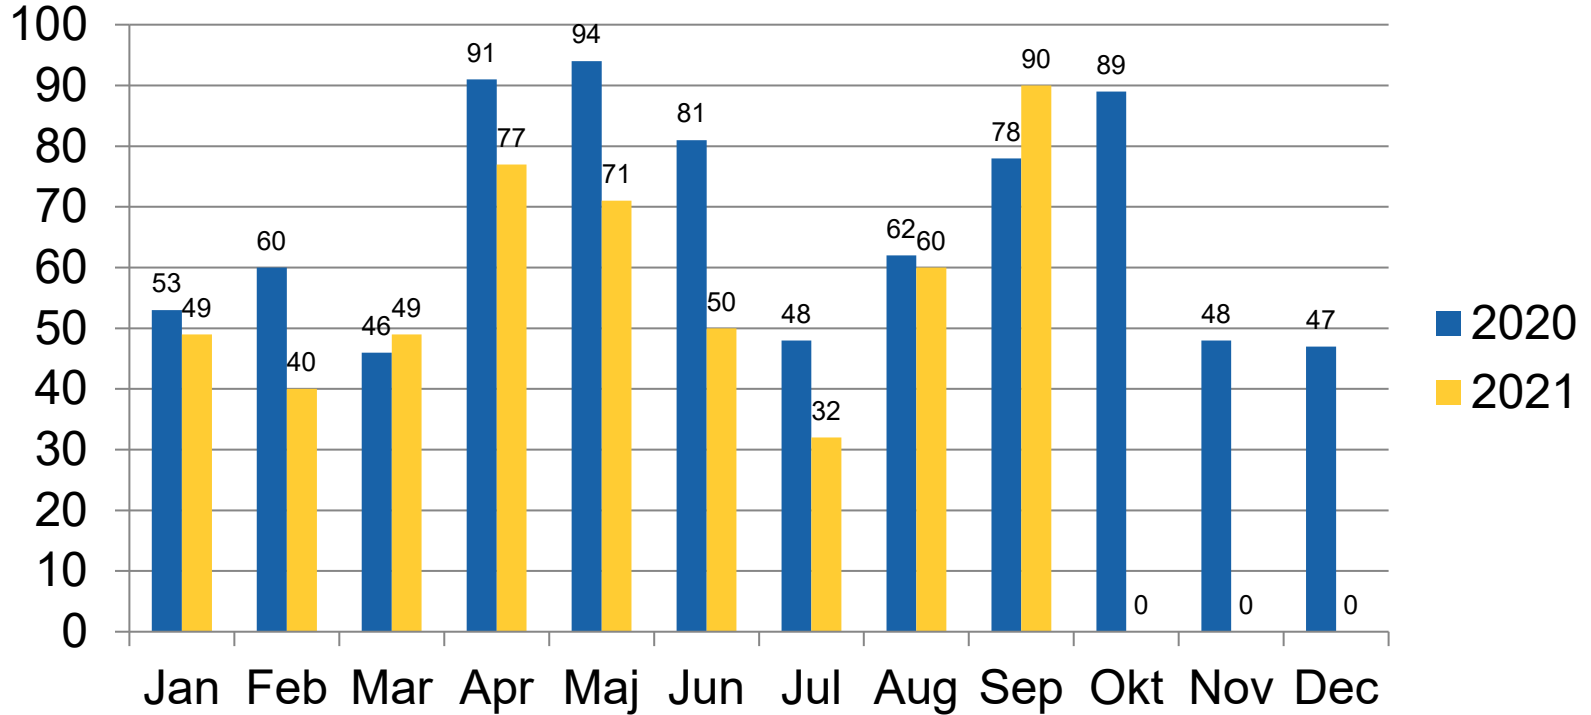

Bildelsstöder fast interiör

Anmälda brott 2021-01-01 - 2021-10-04 och prognos, brottsdatum

Anmälda brott 2017-01-18 - 2021-09-30, brottsdatum

Våld i offentlig miljö

Personrån

Narkotika

Anmälda brott ungdom (12-17 år) / Narkotika

Höstglöd Nacka

22 och 23 september

Totalt 7 personer under 18 år

Polisen

Domslut

Mordet i Fisksätra från 3/12 2020 där tilltalad skjutit sin fru med ett handeldvapen i huvudet.

Mord med fängelse 18 år som påföljd