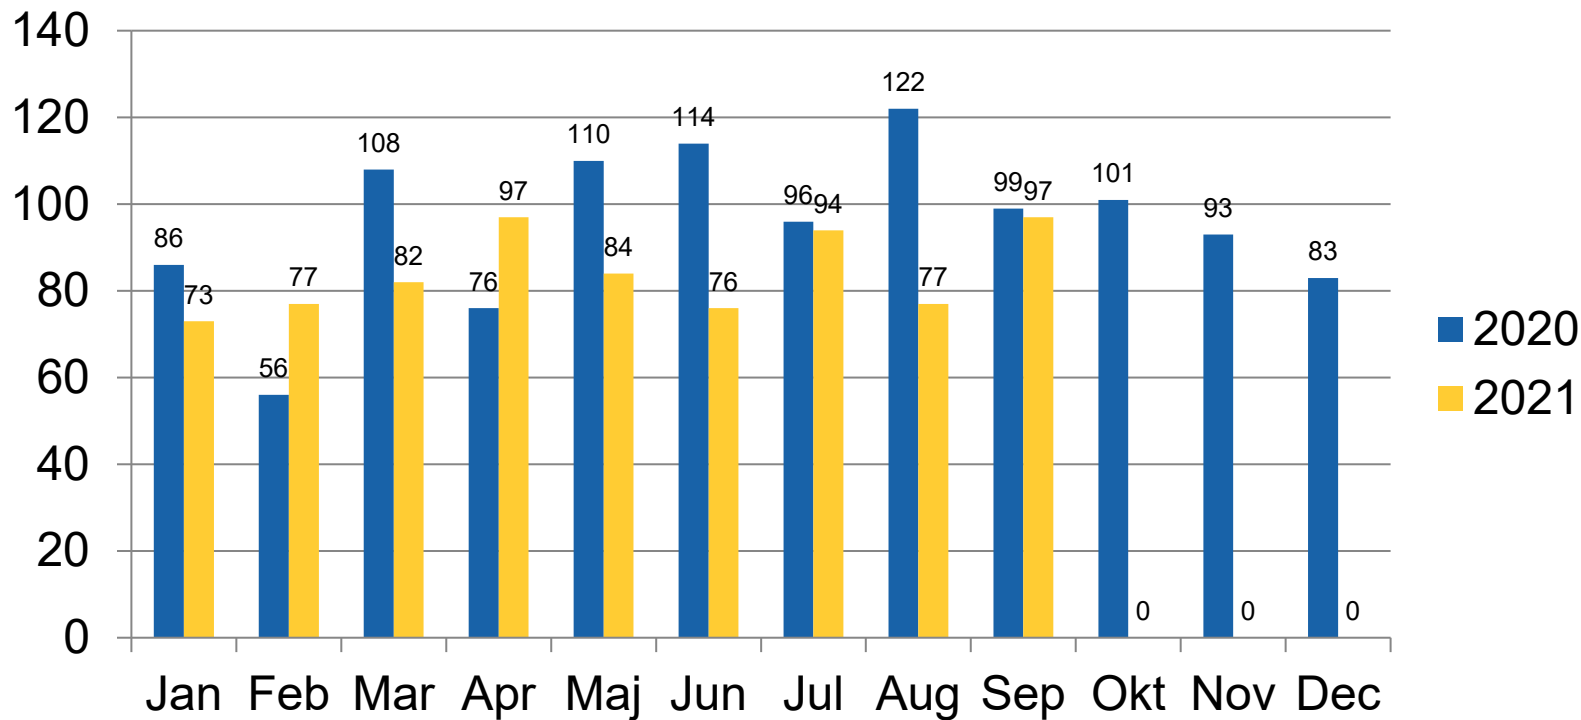

Polisen

Information från polisen

20211006, Anna Karlsson, kommunpolis Lokalpolisområde Nacka

Aktuellt just nu

- Ett enligt perioden väntat läge inom Nacka kommun.
- Områden som sticker ut är Nacka Centrum, Sickla, Fisksätra, Orminge, Ektorp, Älta
- Anmälningar per kommundel Älta, Orminge, Fisksätra, Ektorp, Nacka, Sickla
- De brott som sticker ut är tillgreppsbrott och narkotika och trafikbrott
- Besök skolor maa händelser på skola
- Hög vuxennärvaro i Nacka

Anmälda brott per år Nacka kommun

Inbrott i bostad

Inbrott 2021 heatmap

Polisen

Prognos inbrott i bostad

Anmälda brott 2021-01-01 - 2021-10-04 och prognos, brottsdatum

Polisen

Trafik

Bildelsstöder fast interiör

Anmälda brott 2021-01-01 - 2021-10-04 och prognos, brottsdatum

Anmälda brott 2017-01-18 - 2021-09-30, brottsdatum

Våld i offentlig miljö

Personrån

Narkotika

Anmälda brott ungdom (12-17 år) / Narkotika

Höstglöd Nacka

22 och 23 september

Totalt 7 personer under 18 år

Polisen

Domslut

Mordet i Fisksätra från 3/12 2020 där tilltalad skjutit sin fru med ett handeldvapen i huvudet.

Mord med fängelse 18 år som påföljd