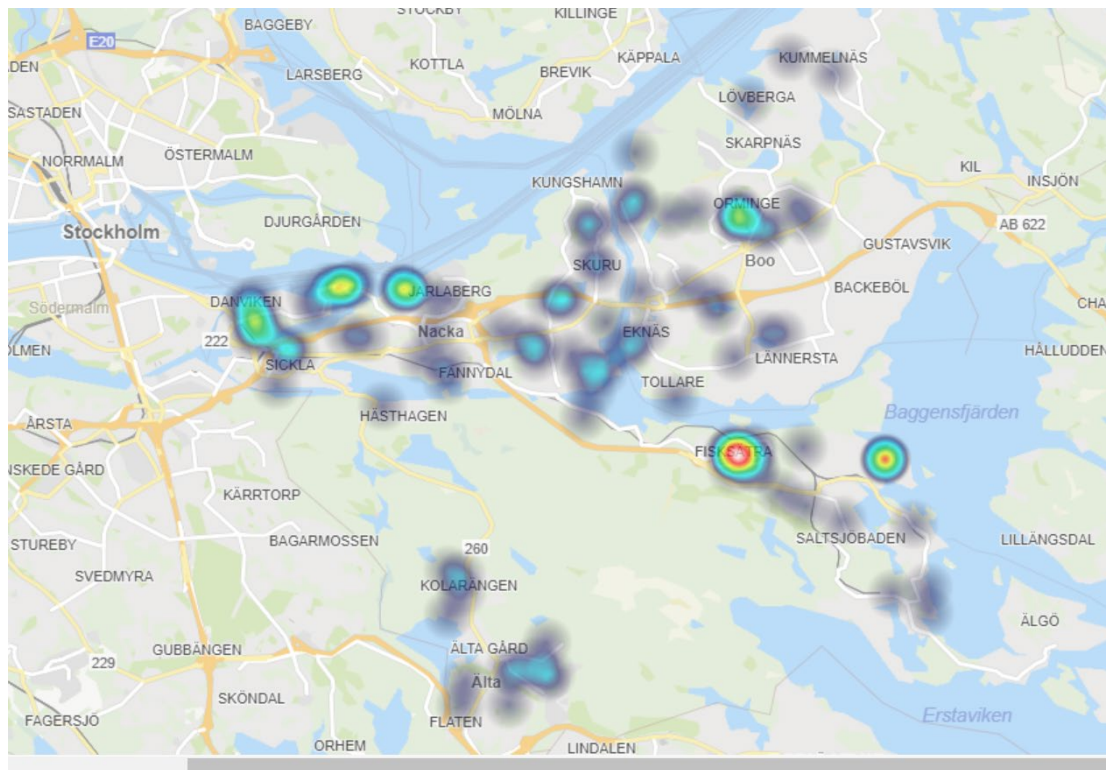

Inbrott 2021 heatmap

Polisen