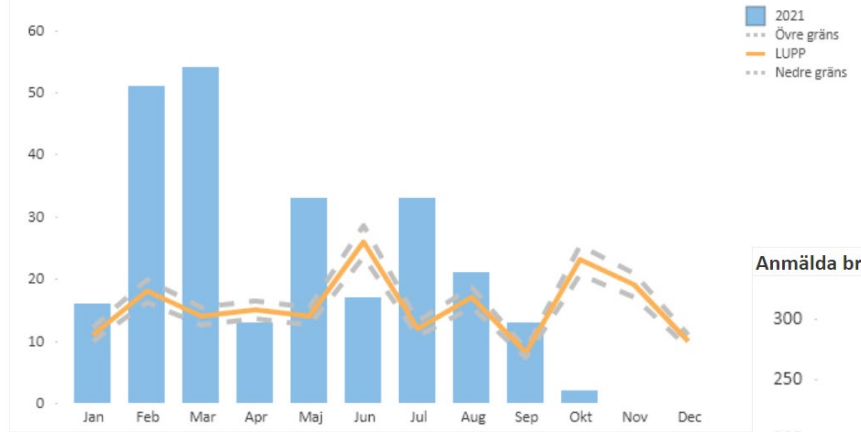

Anmälda brott per år Nacka kommun

Inbrott i bostad

Inbrott 2021 heatmap

Polisen

Prognos inbrott i bostad

Anmälda brott 2021-01-01 - 2021-10-04 och prognos, brottsdatum

Polisen

Trafik

Bildelsstöder fast interiör

Anmälda brott 2021-01-01 - 2021-10-04 och prognos, brottsdatum

Anmälda brott 2017-01-18 - 2021-09-30, brottsdatum

Våld i offentlig miljö

Personrån

Narkotika

Anmälda brott ungdom (12-17 år) / Narkotika

Höstglöd Nacka

22 och 23 september

Totalt 7 personer under 18 år

Polisen

Domslut

Mordet i Fisksätra från 3/12 2020 där tilltalad skjutit sin fru med ett handeldvapen i huvudet.

Mord med fängelse 18 år som påföljd