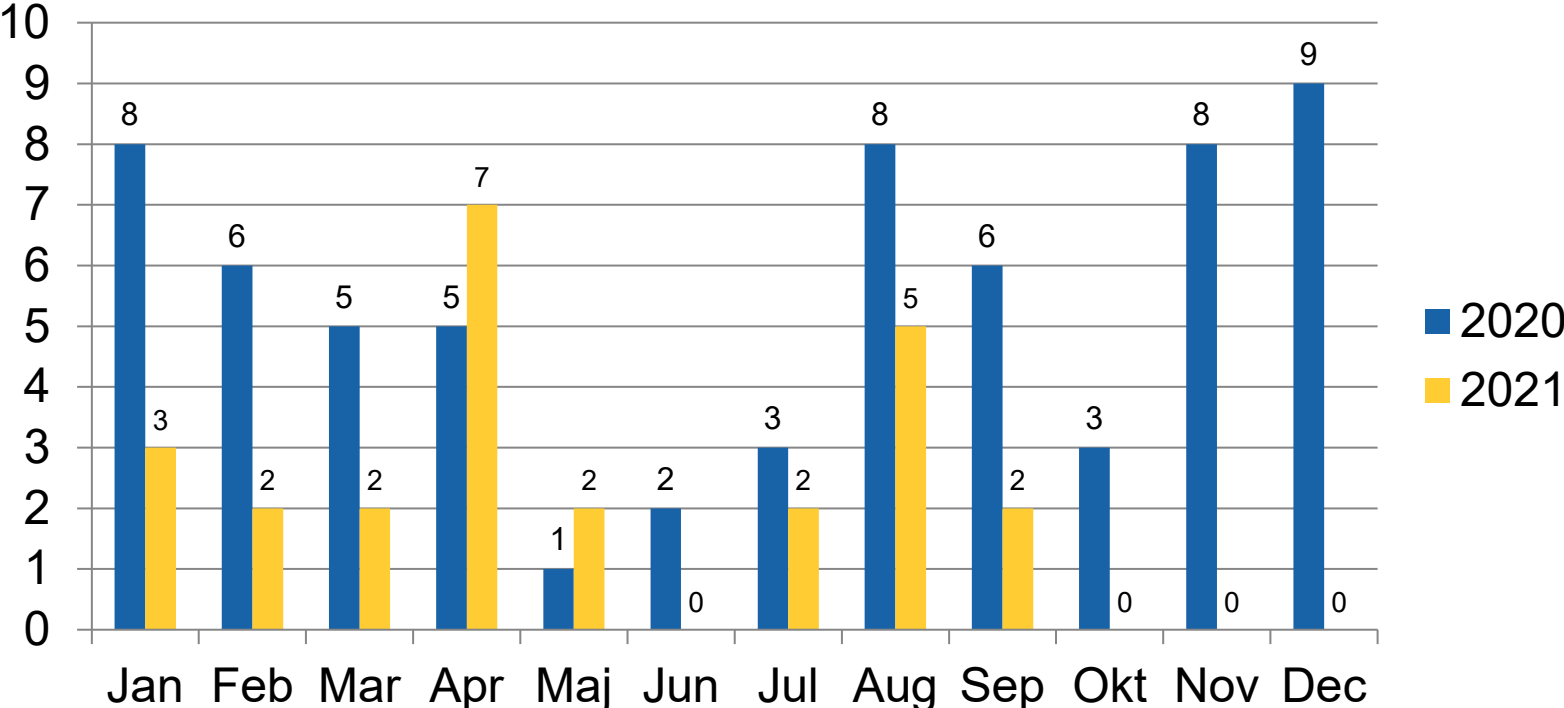

Bildelsstöder fast interiör

Anmälda brott 2021-01-01 - 2021-10-04 och prognos, brottsdatum

Anmälda brott 2017-01-18 - 2021-09-30, brottsdatum

Våld i offentlig miljö

Personrån

Narkotika

Anmälda brott ungdom (12-17 år) / Narkotika

Höstglöd Nacka

22 och 23 september

Totalt 7 personer under 18 år

Polisen

Domslut

Mordet i Fisksätra från 3/12 2020 där tilltalad skjutit sin fru med ett handeldvapen i huvudet.

Mord med fängelse 18 år som påföljd