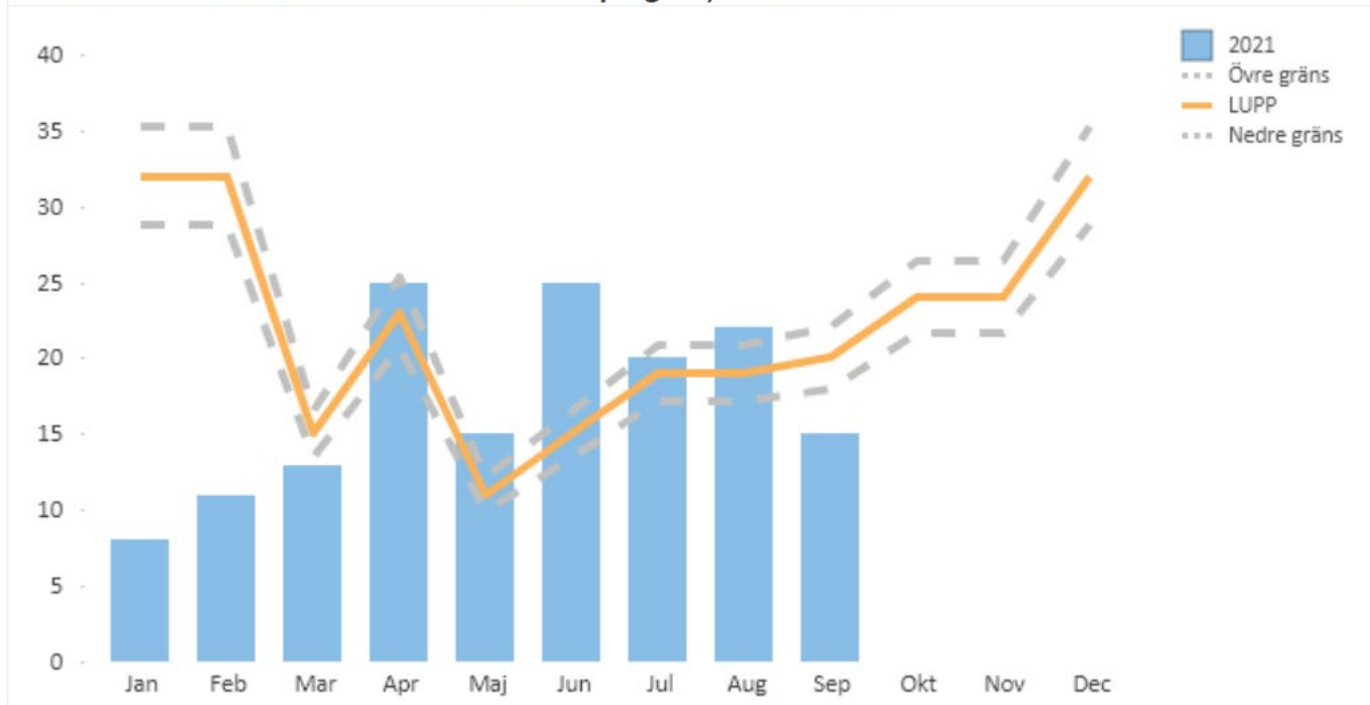

Anmälda brott per år Nacka kommun

Inbrott i bostad

Inbrott 2021 heatmap

Polisen

Prognos inbrott i bostad

Anmälda brott 2021-01-01 - 2021-10-04 och prognos, brottsdatum

Polisen

Trafik

Bildelsstöder fast interiör

Anmälda brott 2021-01-01 - 2021-10-04 och prognos, brottsdatum

Anmälda brott 2017-01-18 - 2021-09-30, brottsdatum

Våld i offentlig miljö

Personrån

Narkotika

Anmälda brott ungdom (12-17 år) / Narkotika

Höstglöd Nacka

22 och 23 september

Totalt 7 personer under 18 år

Polisen

Domslut

Mordet i Fisksätra från 3/12 2020 där tilltalad skjutit sin fru med ett handeldvapen i huvudet.

Mord med fängelse 18 år som påföljd