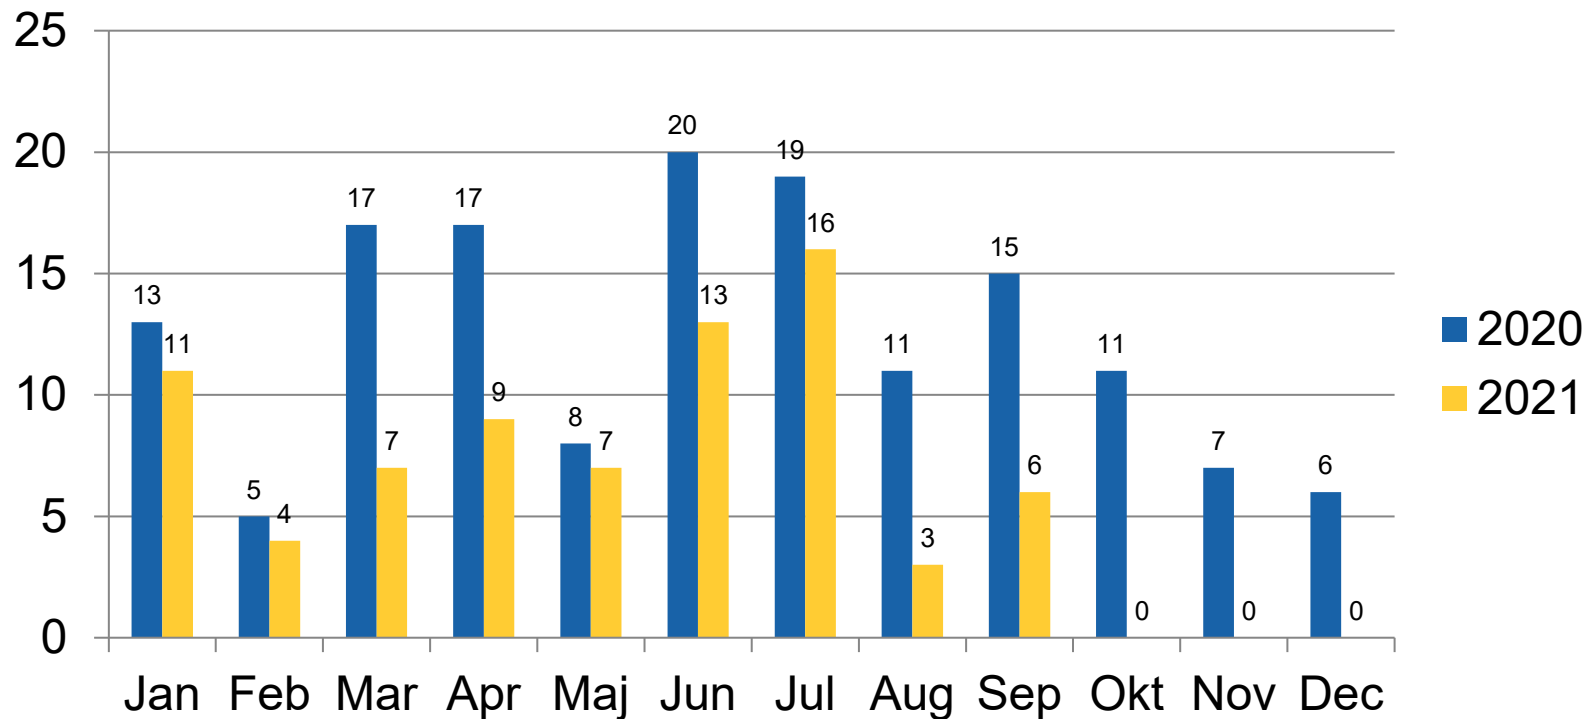

Bildelsstöder fast interiör

Anmälda brott 2021-01-01 - 2021-10-04 och prognos, brottsdatum

Anmälda brott 2017-01-18 - 2021-09-30, brottsdatum

Våld i offentlig miljö

Personrån

Narkotika

Anmälda brott ungdom (12-17 år) / Narkotika

Höstglöd Nacka

22 och 23 september

Totalt 7 personer under 18 år

Polisen

Domslut

Mordet i Fisksätra från 3/12 2020 där tilltalad skjutit sin fru med ett handeldvapen i huvudet.

Mord med fängelse 18 år som påföljd