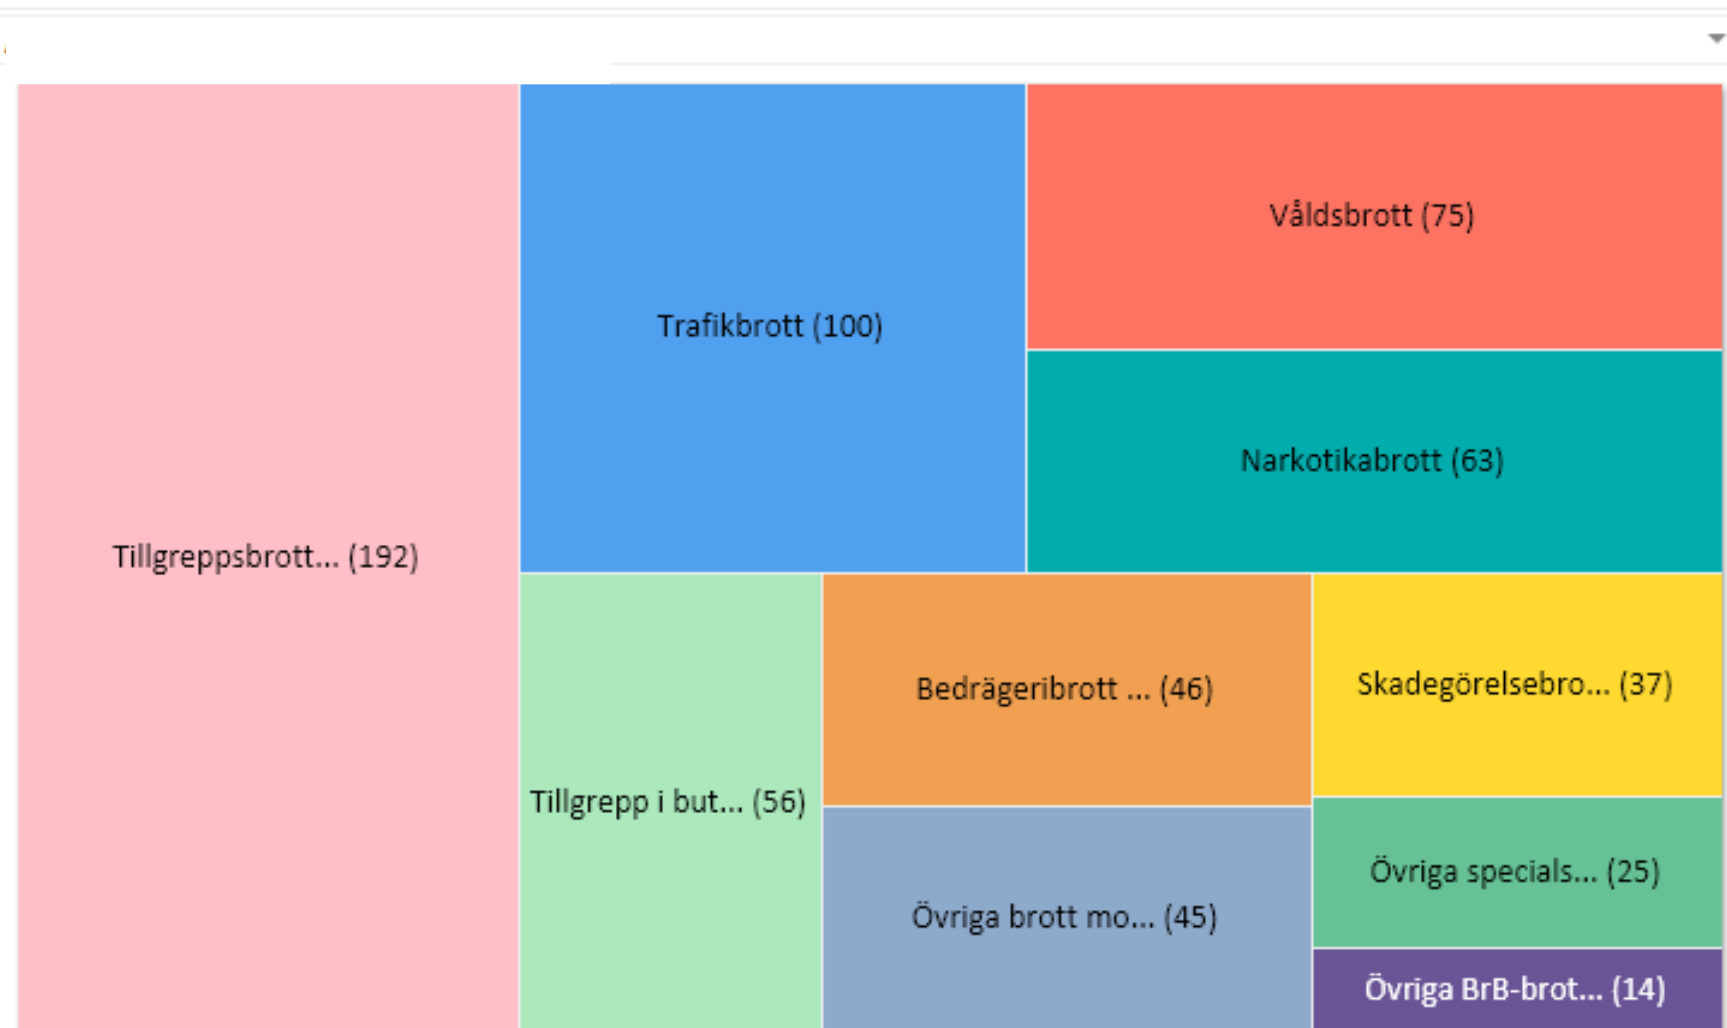

PLATSER MED FLEST BROTT

- 1) Centrala Nacka
- 2) Älta
- 3) Orminge
- 4) Fisksätra

ANMÄLDA BROTTE/ BROTTSKATEGORI

NACKA
K O M M U N