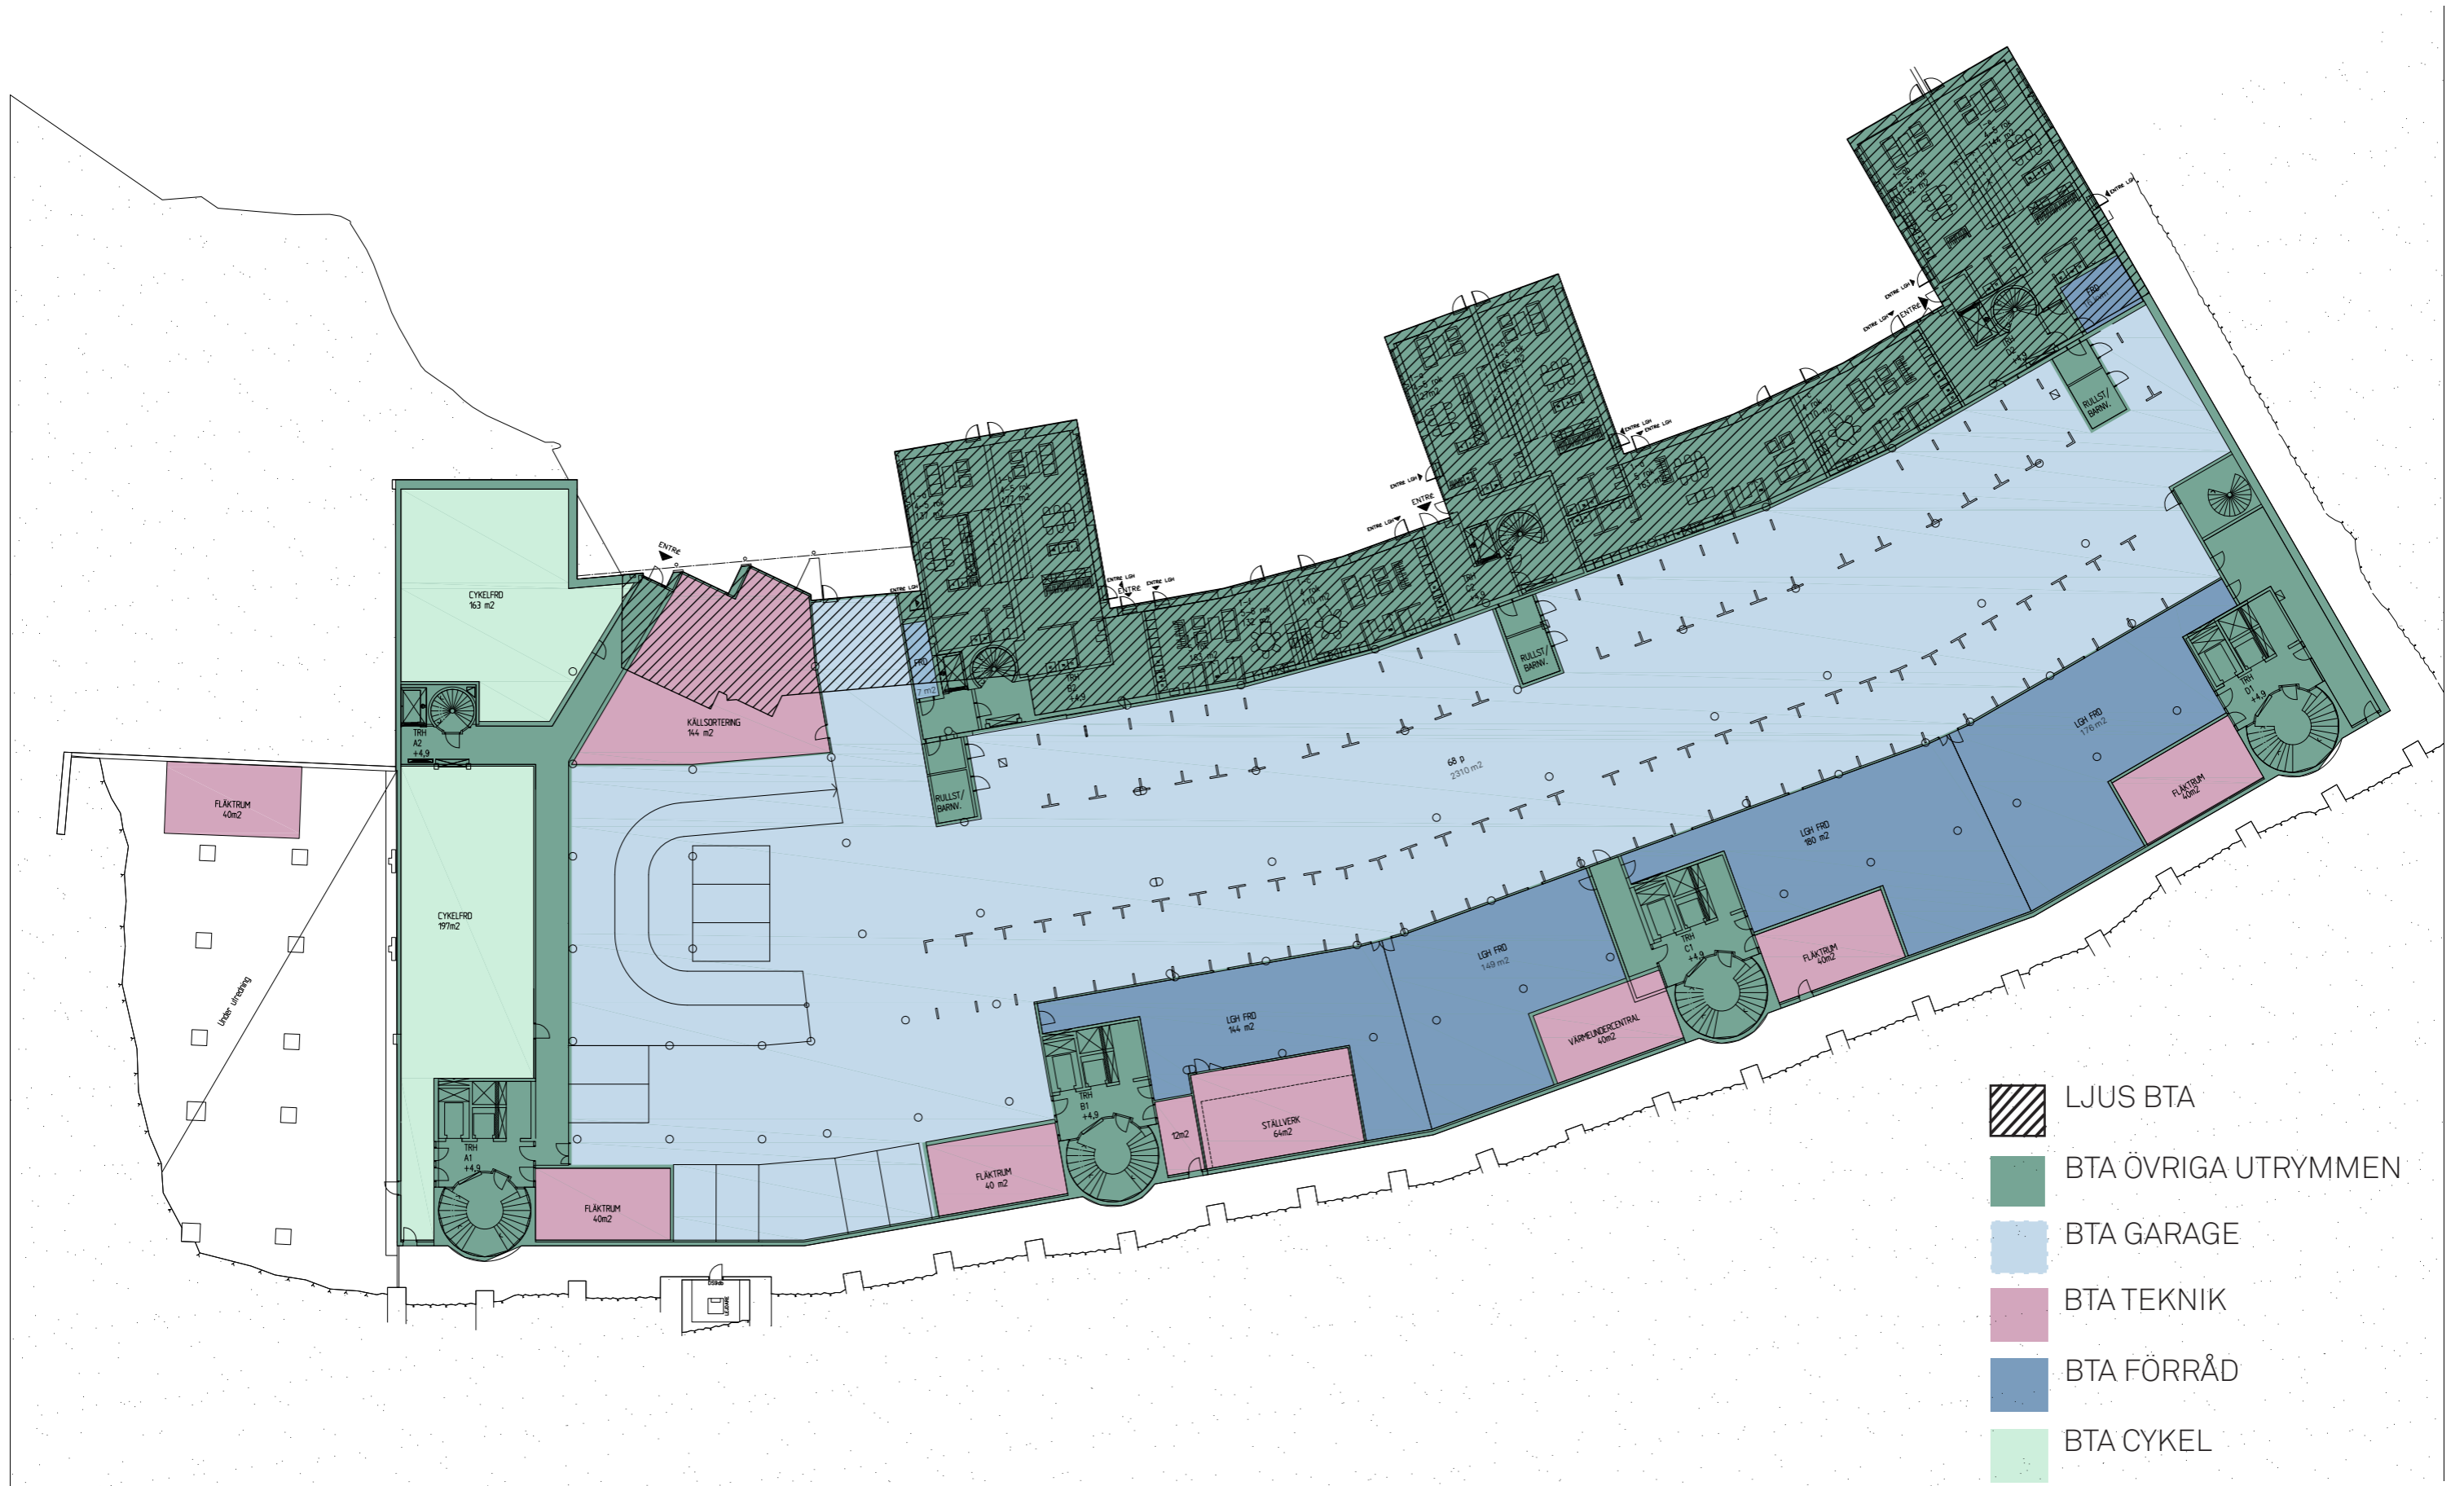

NACKA STRAND
BTA HUS 13

Hus 13

Våning	Total BTA	BTA Förråd	BTA Cykel	BTA Teknik	BTA Garage	BTA Övriga utrymmen	Ljus BTA
1	5440	672	360	420	2310	1678	1065
2	5330		213		3214	1903	1271
3	4910	22	182	87	2350	2269	1928
4	3531					3531	2454
5	3515					3515	2612
6	3528					3528	2757
7	3620					3620	3152
8	3649					3649	3649
9	3444					3444	3444
10	2969					2969	2969
11	1635					1635	1635
12	806					806	806
Summa	42377	694	755	507	7874	32547	27742

Hus 101

Våning	Total BTA	BTA Förråd	BTA Cykel	BTA Teknik	BTA Garage	BTA Övriga utrymmen	Ljus BTA
1	40			40		0	
2							
3	158					158	155
4	854	193			422	239	105
5	695	37			408	250	363
6	425	225				200	117
7	400	135				265	42
8							
9							
10							
11							
12							
Summa	2572	590	0	40	830	1112	782

Totalt BTA Hus 13 + Hus 101

44949

Tunnelbaneavgift

35490

Total Ljus BTA

28524

	LJUS BTA
	BTA ÖVRIGA UTRYMMEN
	BTA GARAGE
	BTA TEKNIK
	BTA FÖRRÅD
	BTA CYKEL