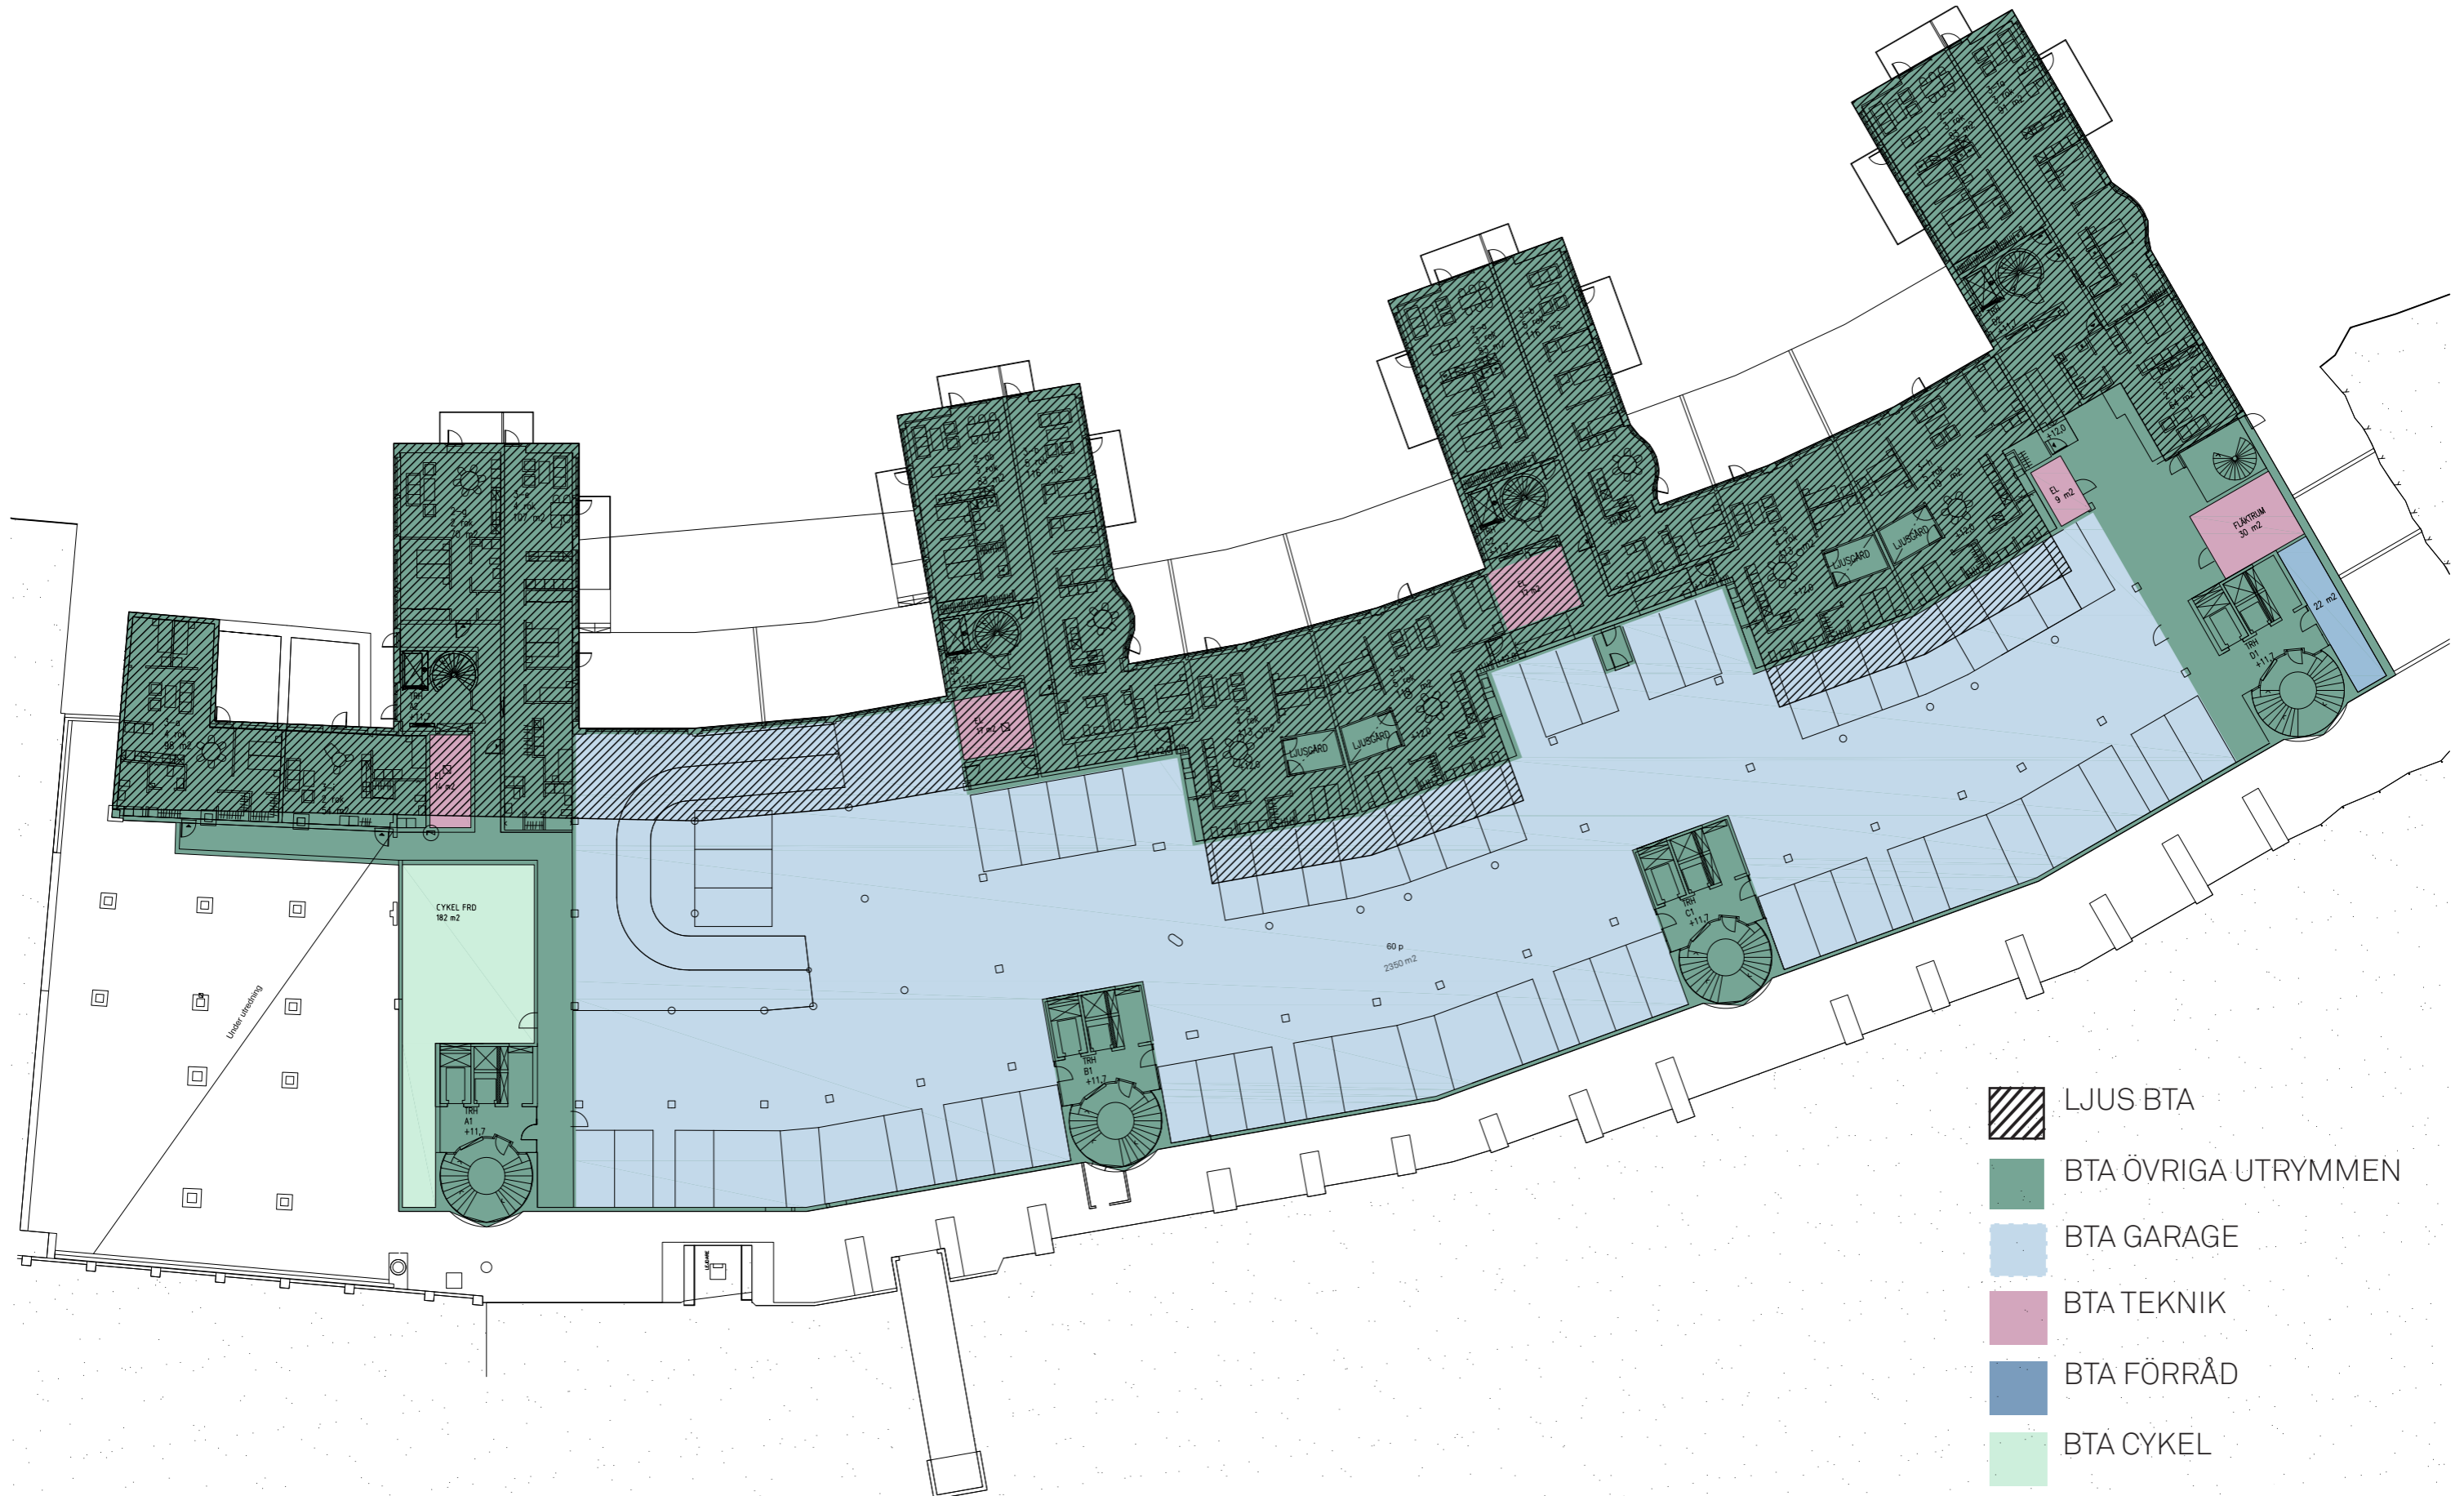

- LJUS BTA
- BTA ÖVRIGA UTRYMMEN
- BTA GARAGE
- BTA TEKNIK
- BTA FÖRRÅD
- BTA CYKEL