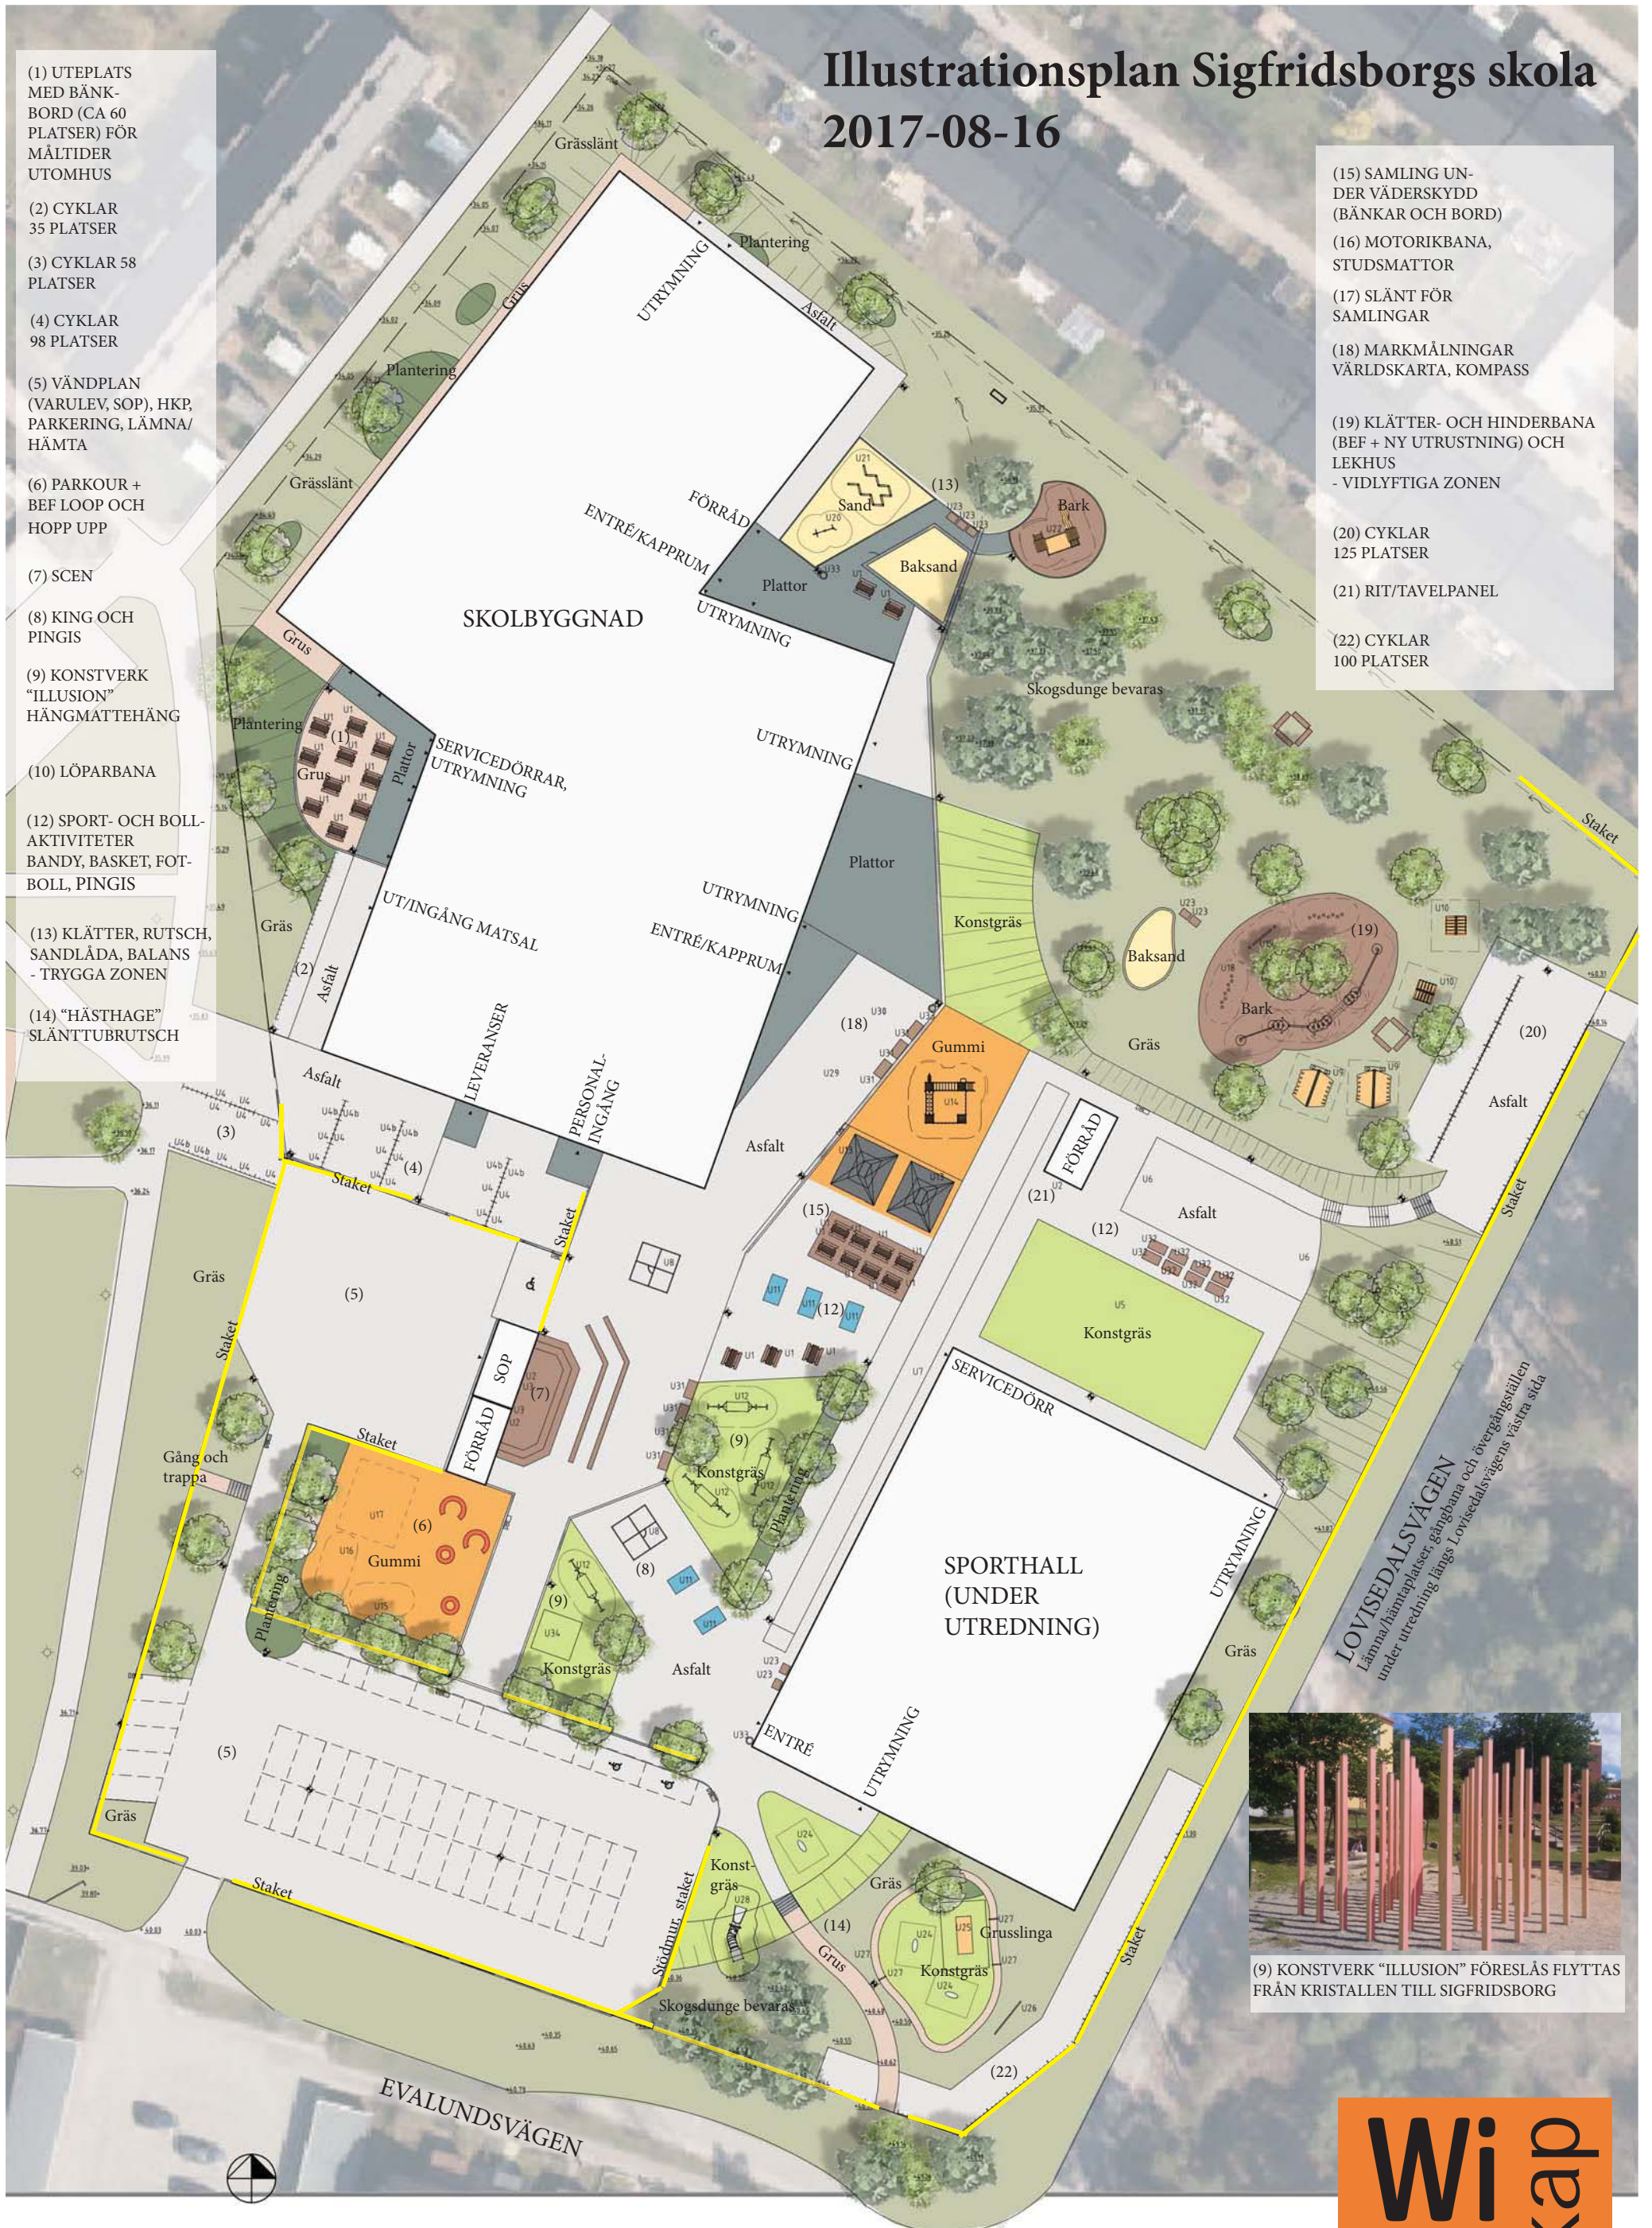

# Illustrationsplan Sigfridsborgs skola

## 2017-08-16

- (1) UTEPLATS MED BÄNK- BORD (CA 60 PLATSER) FÖR MÅLTIDER UTOMHUS
- (2) CYKLAR 35 PLATSER
- (3) CYKLAR 58 PLATSER
- (4) CYKLAR 98 PLATSER
- (5) VÄNDPLAN (VARULEV, SOP), HKP, PARKERING, LÄMNA/ HÄMTA
- (6) PARKOUR + BEF LOOP OCH HOPP UPP
- (7) SCEN
- (8) KING OCH PINGIS
- (9) KONSTVERK "ILLUSION" HÄNGMATTEHÄNG
- (10) LÖPARBANA
- (12) SPORT- OCH BOLL- AKTIVITETER BANDY, BASKET, FOT- BOLL, PINGIS
- (13) KLÄTTER, RUTSCH, SANDLÅDA, BALANS - TRYGGA ZONEN
- (14) "HÄSTHAGE" SLÄNTTUBRUTSCH

- (15) SAMLING UN- DER VÄDERSKYDD (BÄNKAR OCH BORD)
- (16) MOTORIKBANA, STUDSMATTOR
- (17) SLÄNT FÖR SAMLINGAR
- (18) MARKMÅLNINGAR VÄRLDSKARTA, KOMPASS
- (19) KLÄTTER- OCH HINDERBANA (BEF + NY UTRUSTNING) OCH LEKHUS - VIDLYFTIGA ZONEN
- (20) CYKLAR 125 PLATSER
- (21) RIT/TAVELPANEL
- (22) CYKLAR 100 PLATSER

(9) KONSTVERK "ILLUSION" FÖRESLÅS FLYTTAS FRÅN KRISTALLEN TILL SIGFRIDSBORG