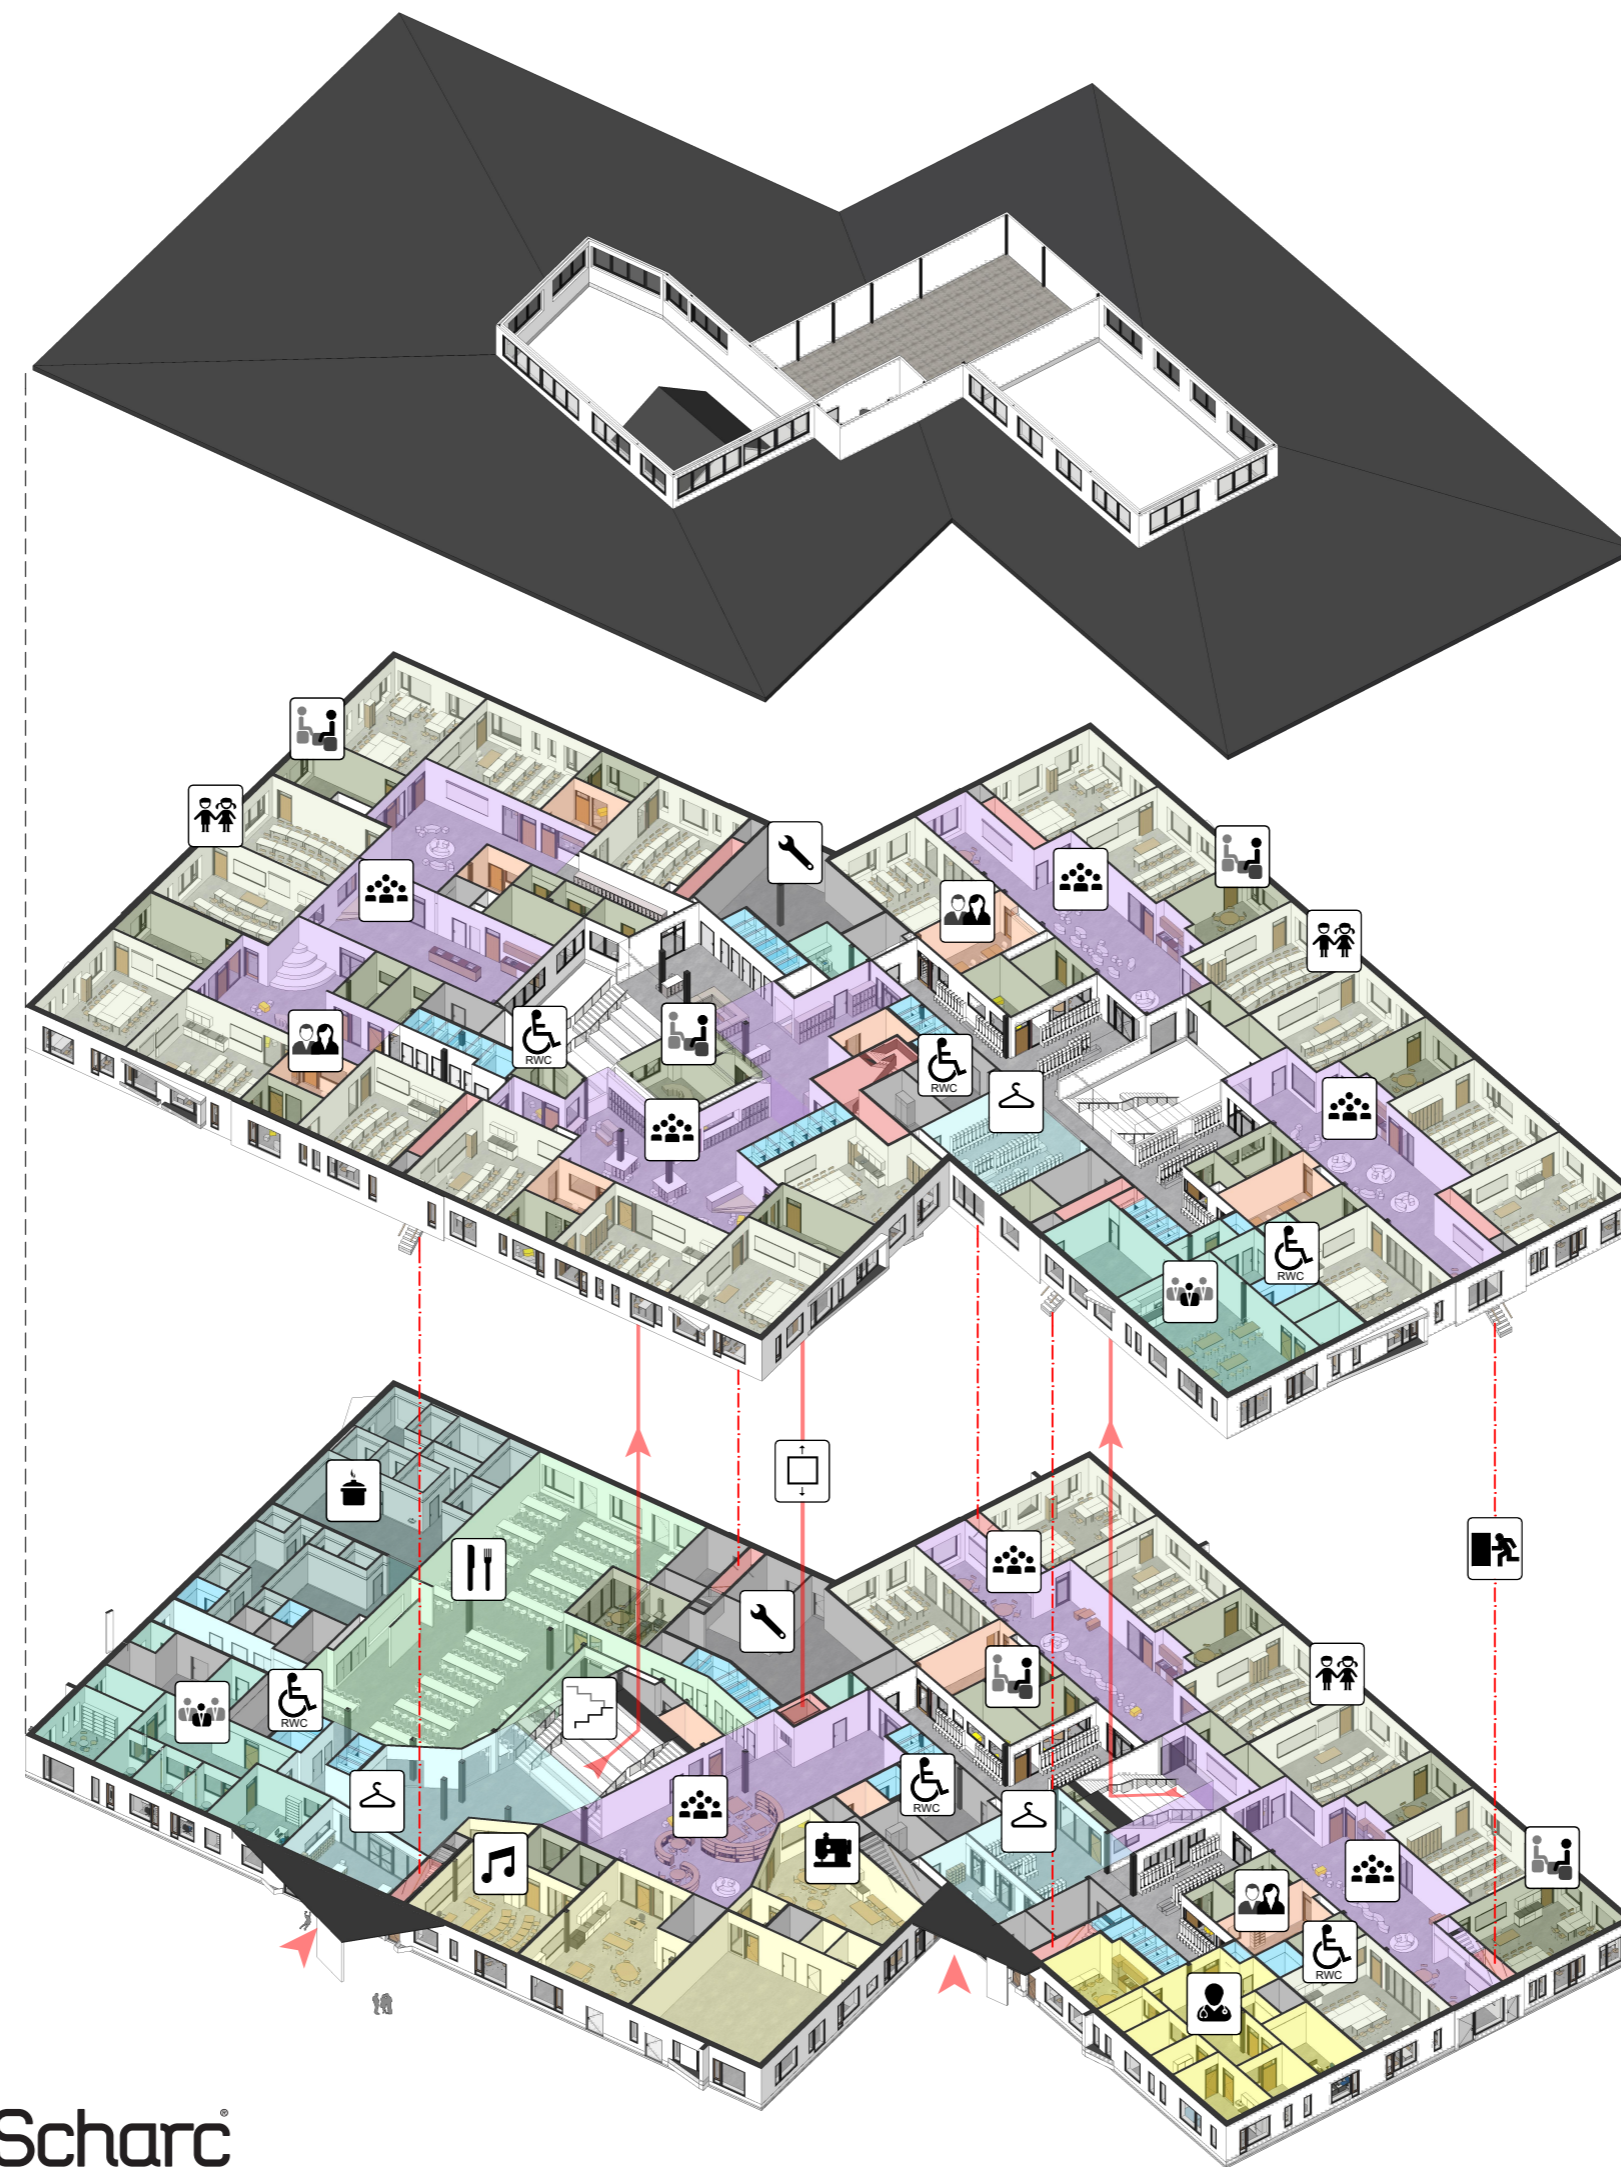

-  KOMMUNIKATION
-  KAPPRUM
-  TORGET
-  MATSAL
-  KÖK
-  GRUPPRUM
-  LÄROSAL
-  SPECIALSALAR/SCIENCE/  
SLÖJD/  
MUSIK
-  ARBETS-  
RUM  
FÖR  
PEDAGOGER
-  ELEVHÄLSA
-  PERSONAL
-  TEKNIK
-  VÅTRUM

TAKPLAN  
+45.25

PLAN 1  
+41.20

PLAN 0  
+37.10

**SIGFRIDSBORGS SKOLA**  
 SKALA A3 1:250      PLAN 0  
 ARBETSHANDLING 8/24/2017