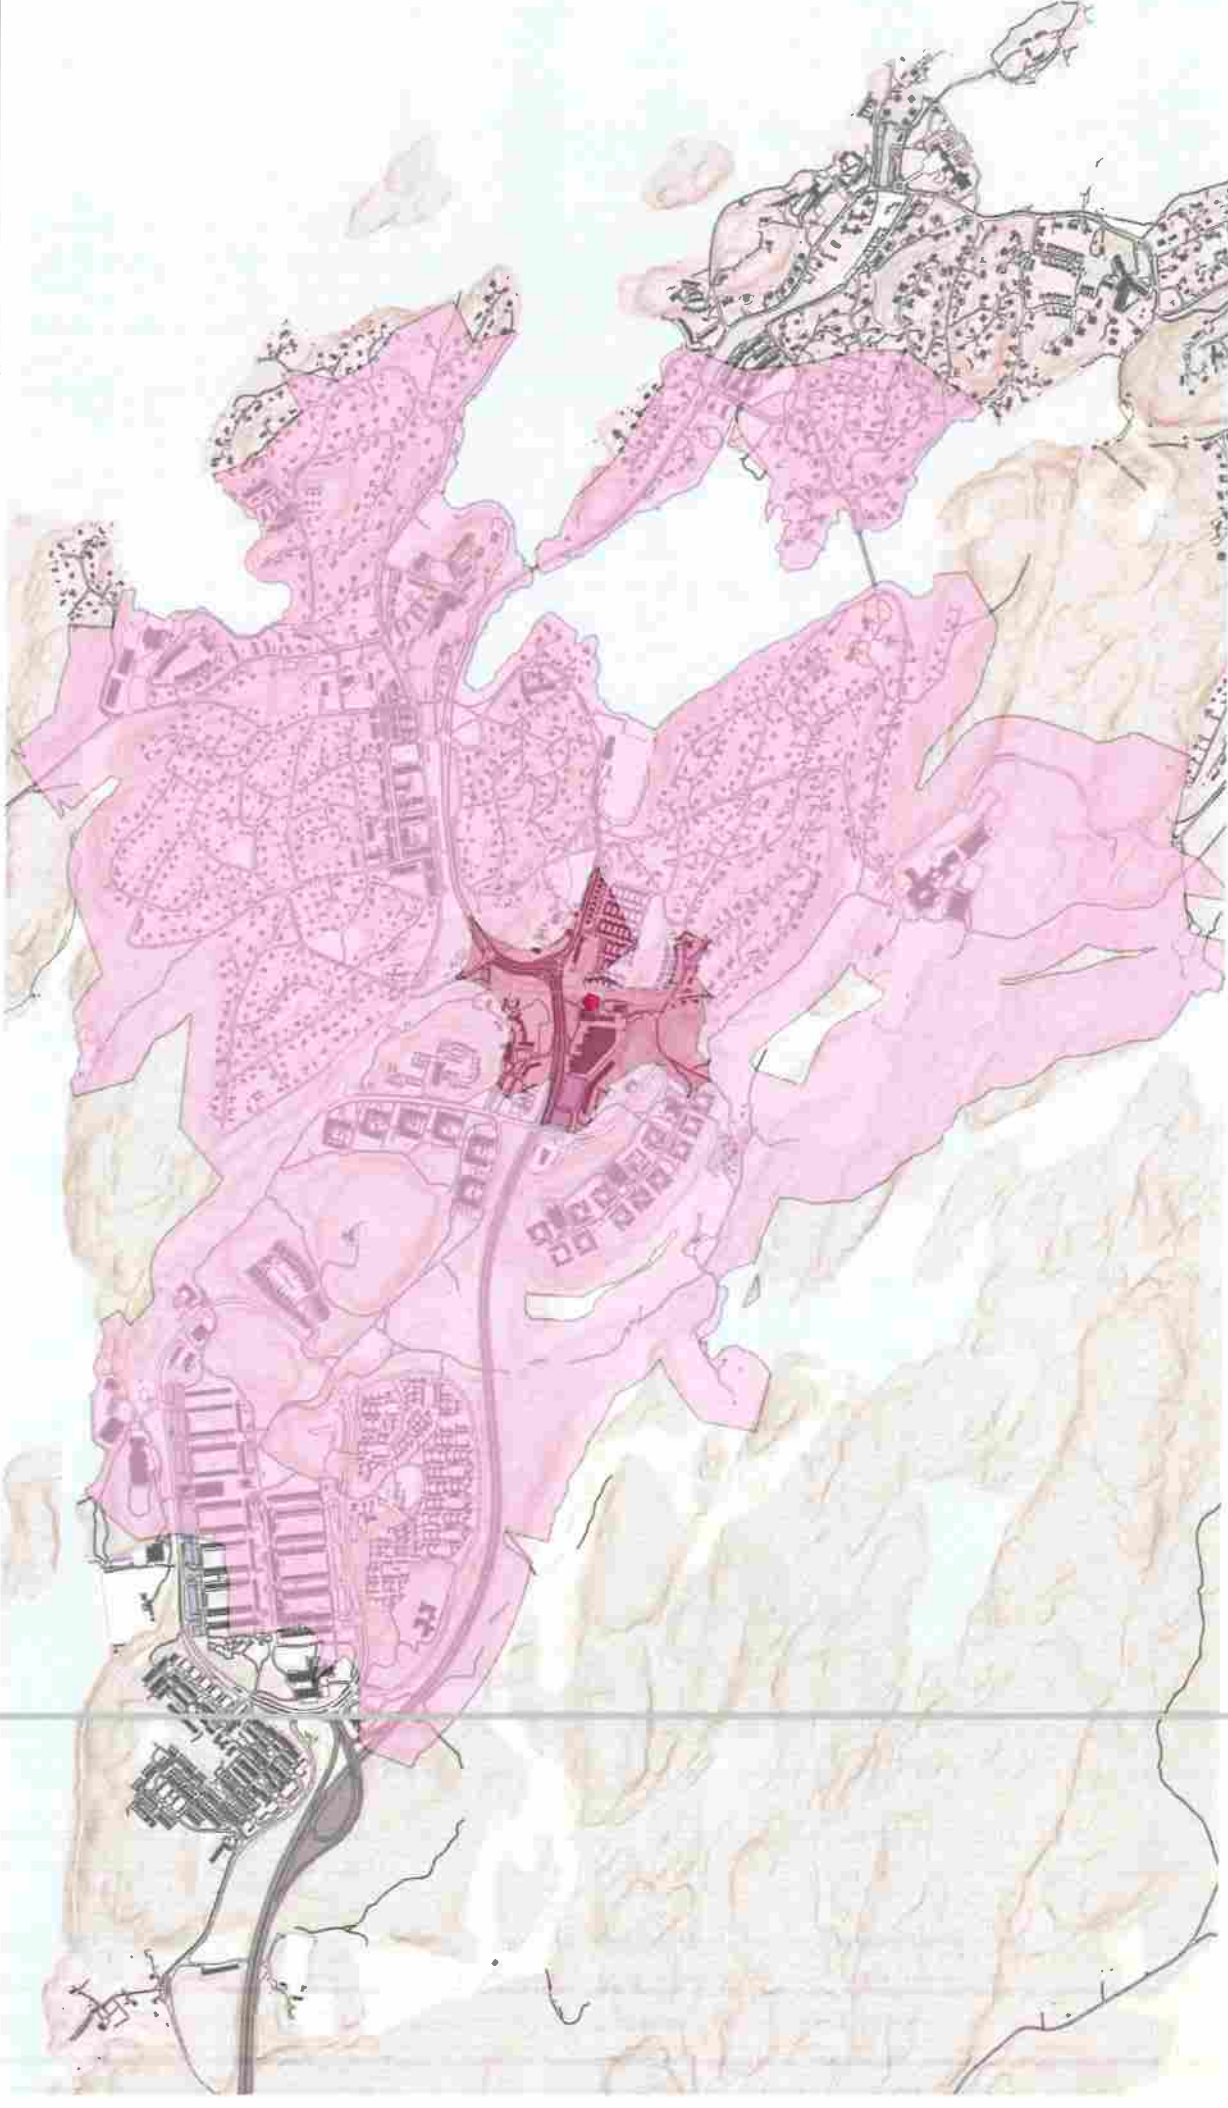

Förslag Tippet Centrum

Kartan visar avstånd till föreslagna plats i Tippet Centrum för intervall 0-400 meter resp. 400-2000 meter. Avstånd är beräknat via nätverksanalys, dvs. längs mkd segment i väg- och GCM-nät.

OBS Manuell beräkning för fastighet Tattly 7:1 för intervall 0-400 meters avstånd.

- Simhall
- 0 - 400 meter
- 400 - 2000 meter

Befolkningsunderlag

0-400 meter: 331 personer

400-2000 meter: 13 507 personer

Källa: Data hämtad från KIR 2015-04-10.
Underlag på fastighetsnivå.