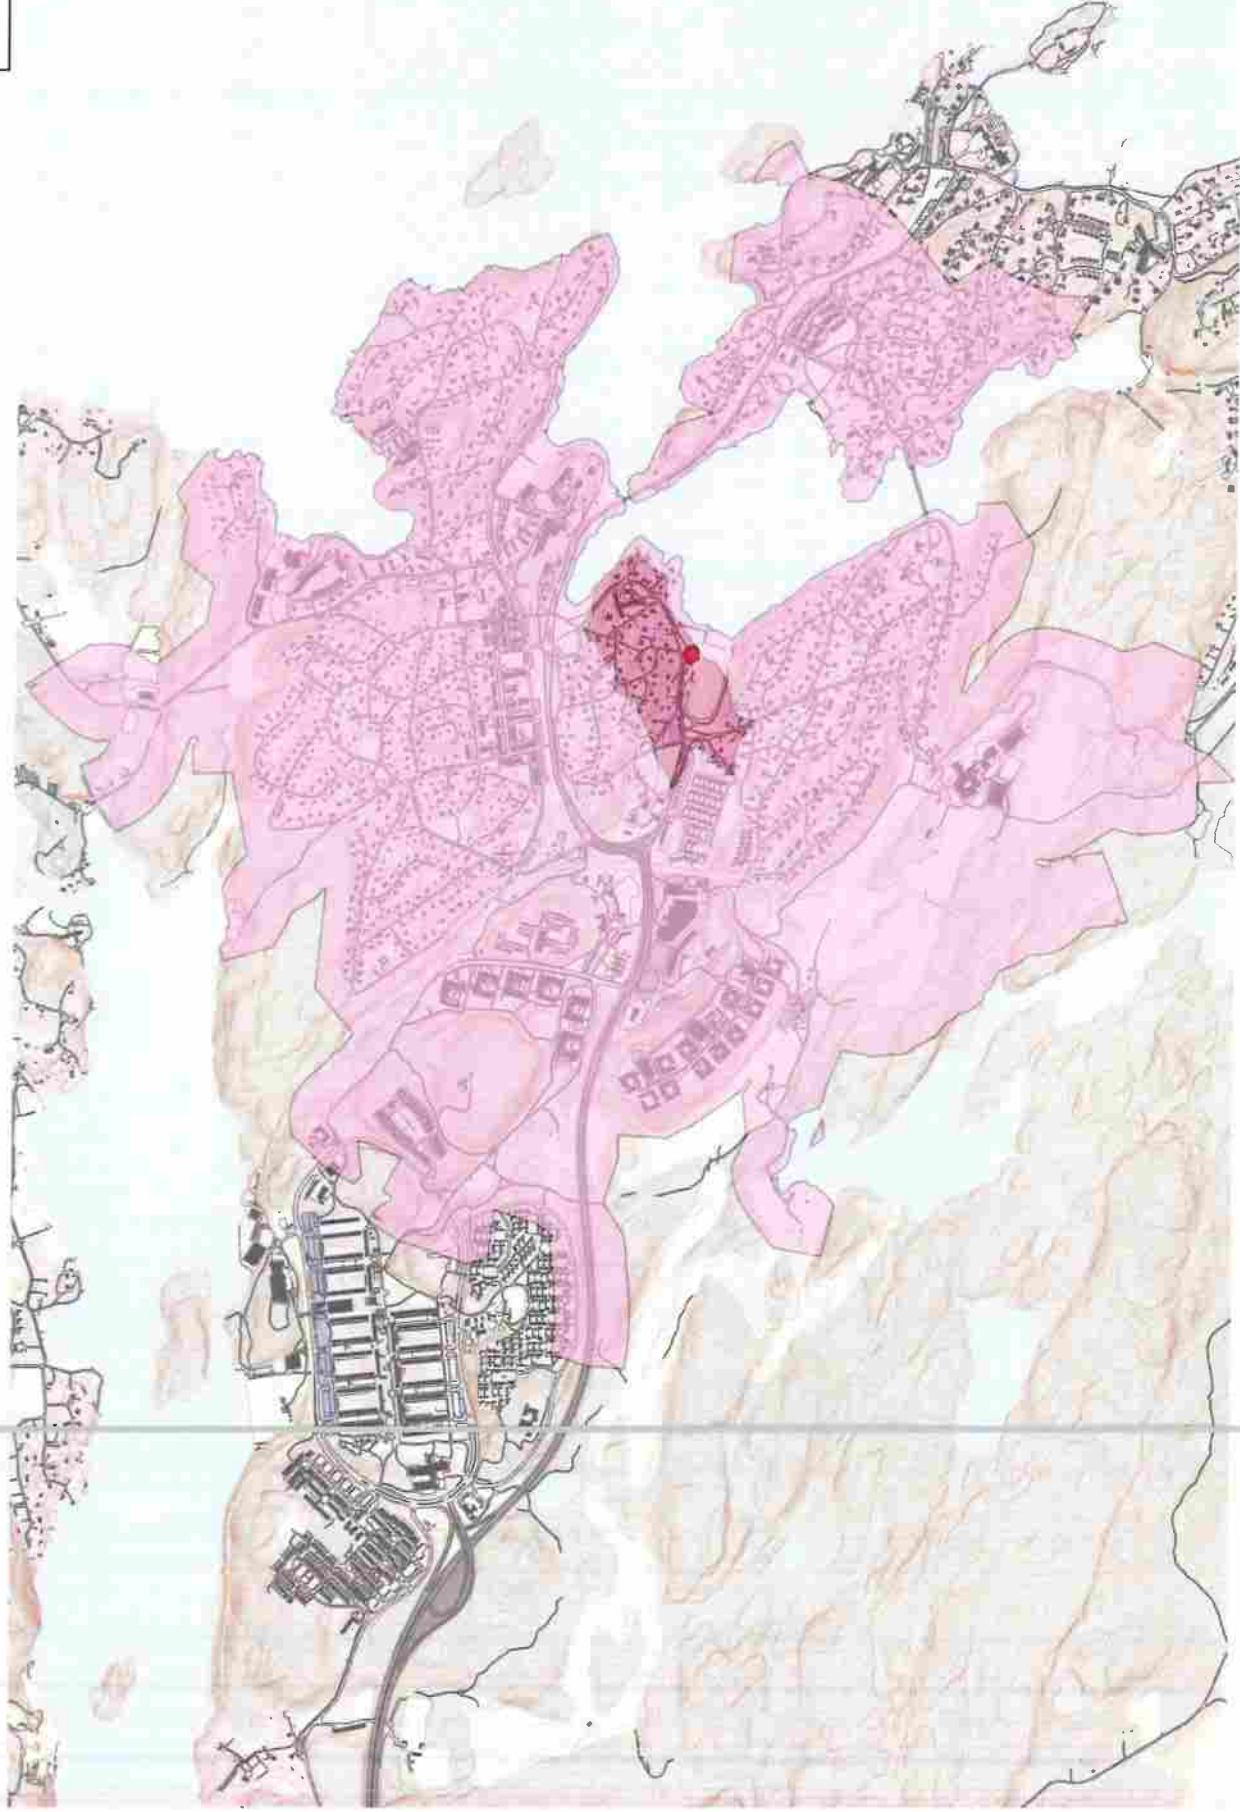

# Förslag Näckenbadet

Kartan visar avstånd till föreslajen plats Näckenbadet för intervall 0-400 meter resp. 400-2000 meter. Avstånd är beräknat via nätverksanalys, dvs. längs riktad segment i väg- och GCM-nät.

◆ Sömhall

0 - 400 meter

400 - 2000 meter

# Förslag Fisksätra Centrum

Kartan visar avstånd till föreslagna plats i Fisksätra Centrum för intervall 0-400 meter resp. 400-2000 meter. Avstånd är beräknat via nätverksanalys, dvs. längs med segment i väg- och GCM-nät.

# Förslag Tippet Centrum

Kartan visar avstånd till föreslagna plats i Tippet Centrum för intervall 0-400 meter resp. 400-2000 meter. Avstånd är beräknat via nätverksanalys, dvs. längs mkd segment i väg- och GCM-nät.