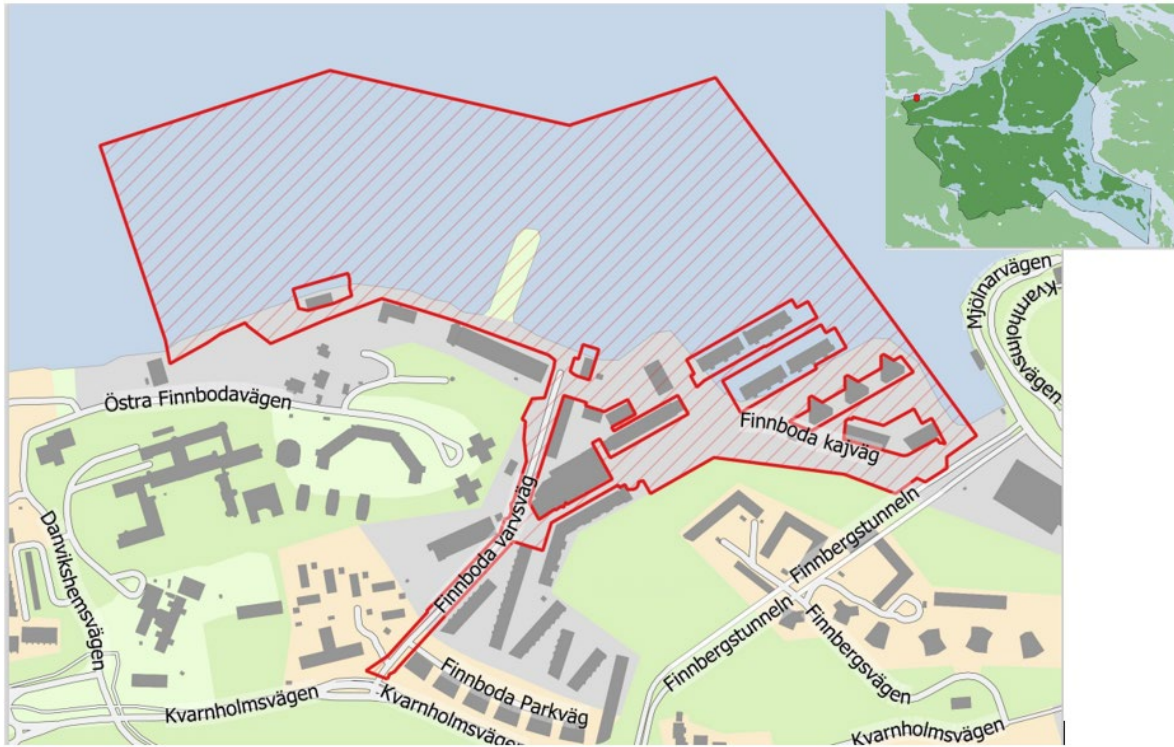

Ärendeöversikt för stadsbyggnadsprojekt 9242917100, Finnboda varv

	Beslut	Datum	Nämnd/delegat	Kommentar
✓	Inriktningsbeslut (Start-PM, principöverenskommelse, budget, exploateringsavtal)		KS	
✓	Detaljplaneavtal		Planchef/Gruppchef	
✓	Detaljplan, samråd		MSN	
✓	Detaljplan yttrande samråd		KSSU	
✓	Detaljplan, granskning		MSN	
✓	Genomförandebeslut (utbyggnads-PM, budget)		KF	Ska vara samma nämndtillfälle som antagande av detaljplan
✓	Detaljplan, antagande		KF	
✓	Detaljplan, laga kraft			
✓	Slutredovisning, projektavslut		KS	

Kartan visar områdets preliminära avgränsning. Den lilla kartan visar var i Nacka kommun området ligger.