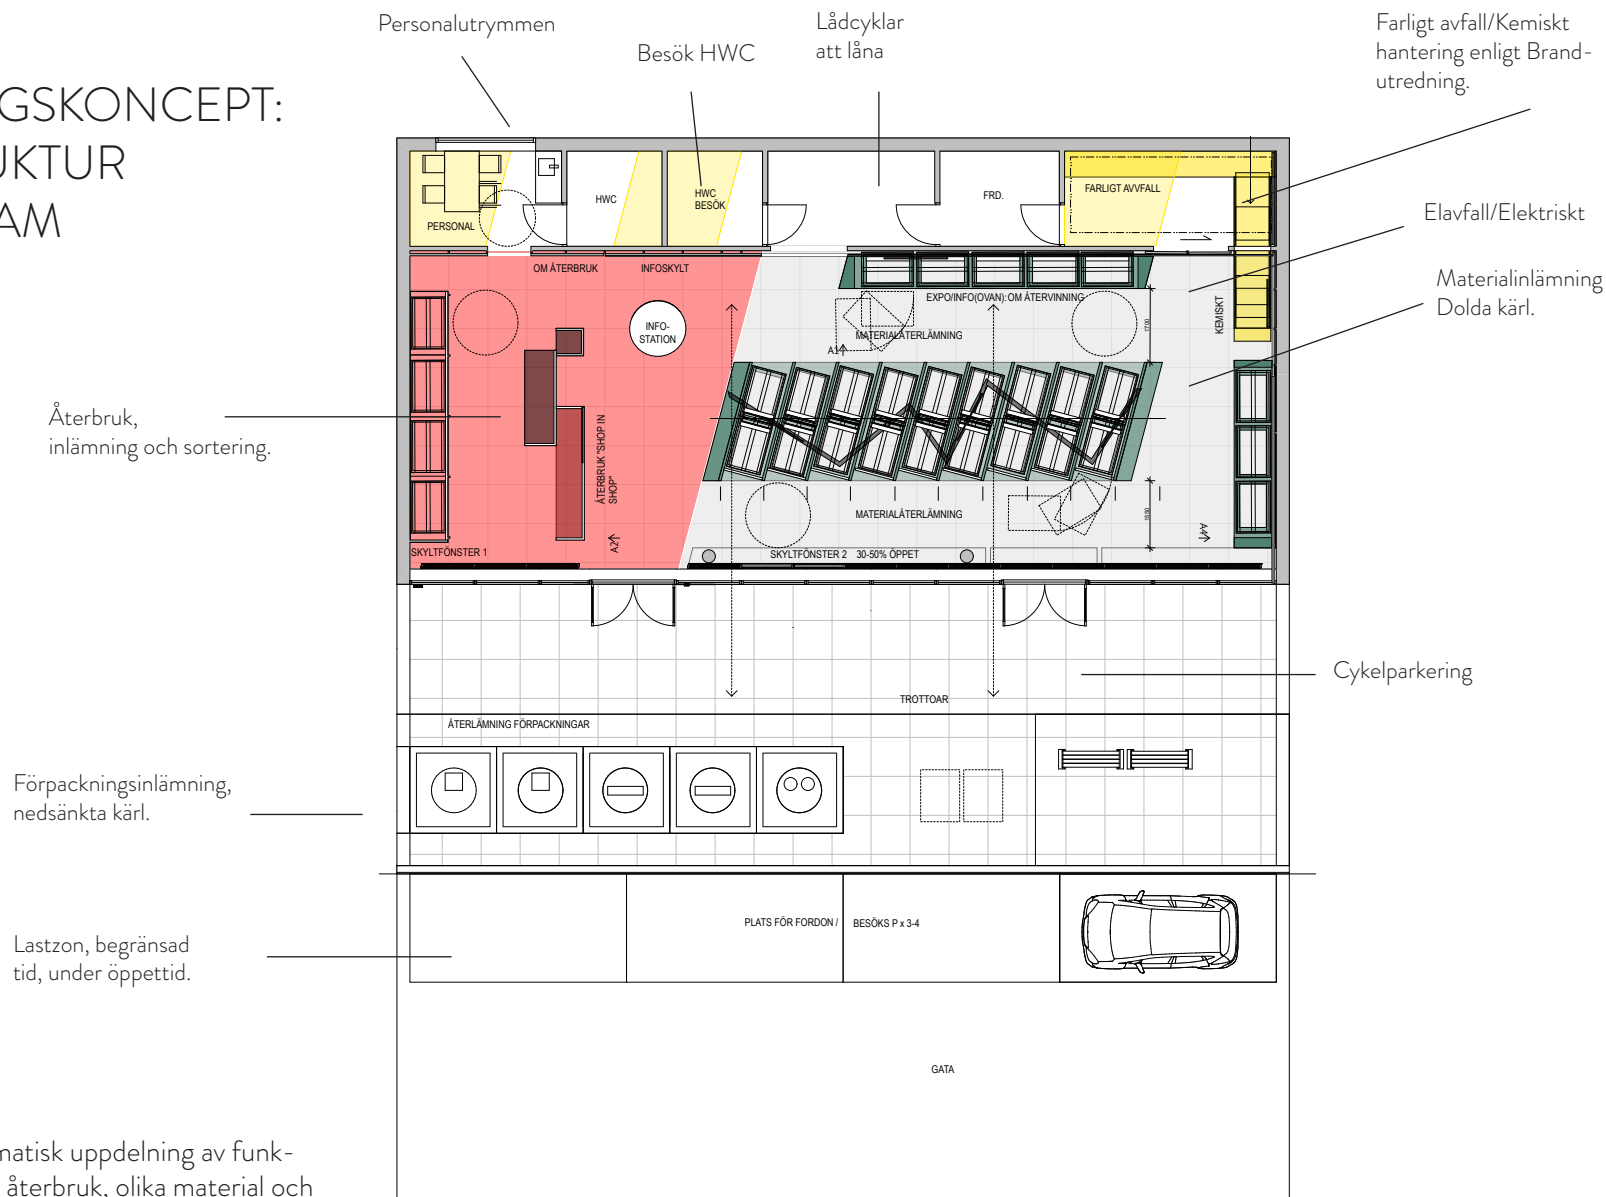

GESTALTNINGSKONCEPT
KVARTERSNÄRA MINI-ÅVC
FÖR NACKA STAD

Gestaltningförslag 20150331

GESTALTNINGSKONCEPT: SAMMANFATTNING INTRO

Kvartersnära mini-ÅVC;
för inlämning av kläder och andra föremål till återburk,
olika material som el-, kemiskt- och annat grovavfall till återvinning.

Begränsning i storlek på inlämnat material till ca 50x70x70, ”bärbara” saker och material.
Prioritet gång- och cykeltrafik, samt lådcyklar för utlån.
Ett par parkeringsplatser, samt lastplats för hämtning/tömning.
En trevlig plats skapas utanför lokalen, anpassat efter ytans förutsättningar,
med service som cykelpump, bänk etc.
Utanför lokalen kommer också förpackningar att kunna lämnas i anslutning
till övrig sortering.

GESTALTNINGSKONCEPT: GRUNDSTRUKTUR PLANDIAGRAM

Plandiagram. Schematisk uppdelning av funktioner. Inlämning av återbruk, olika material och separat utrymme för farligt avfall i lokalen. Även lån av lådcyklar. Utanför lokalen nedsänkta kärl, återlämning förpackningar, cykelparkering, besöksparkering och plats för lastande fordon.