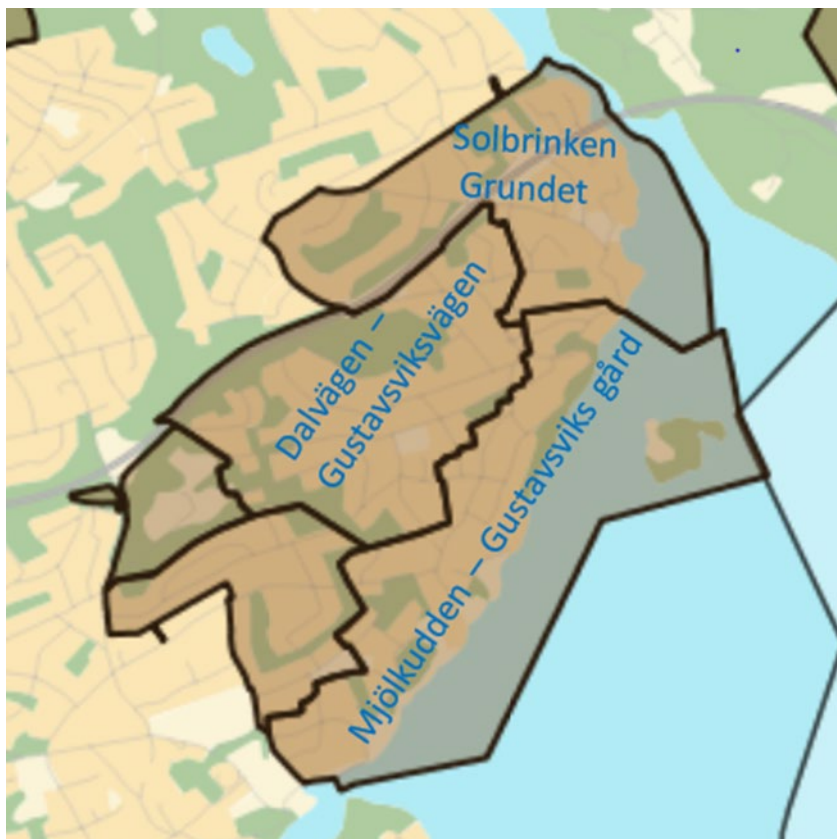

Bilaga 3 Angränsande detaljplaneområden

Detaljplaneområdena för Dalvägen-Gustavsviksvägen, Mjölkkudden-Gustavsviks gård och Solbrinken-Grundet