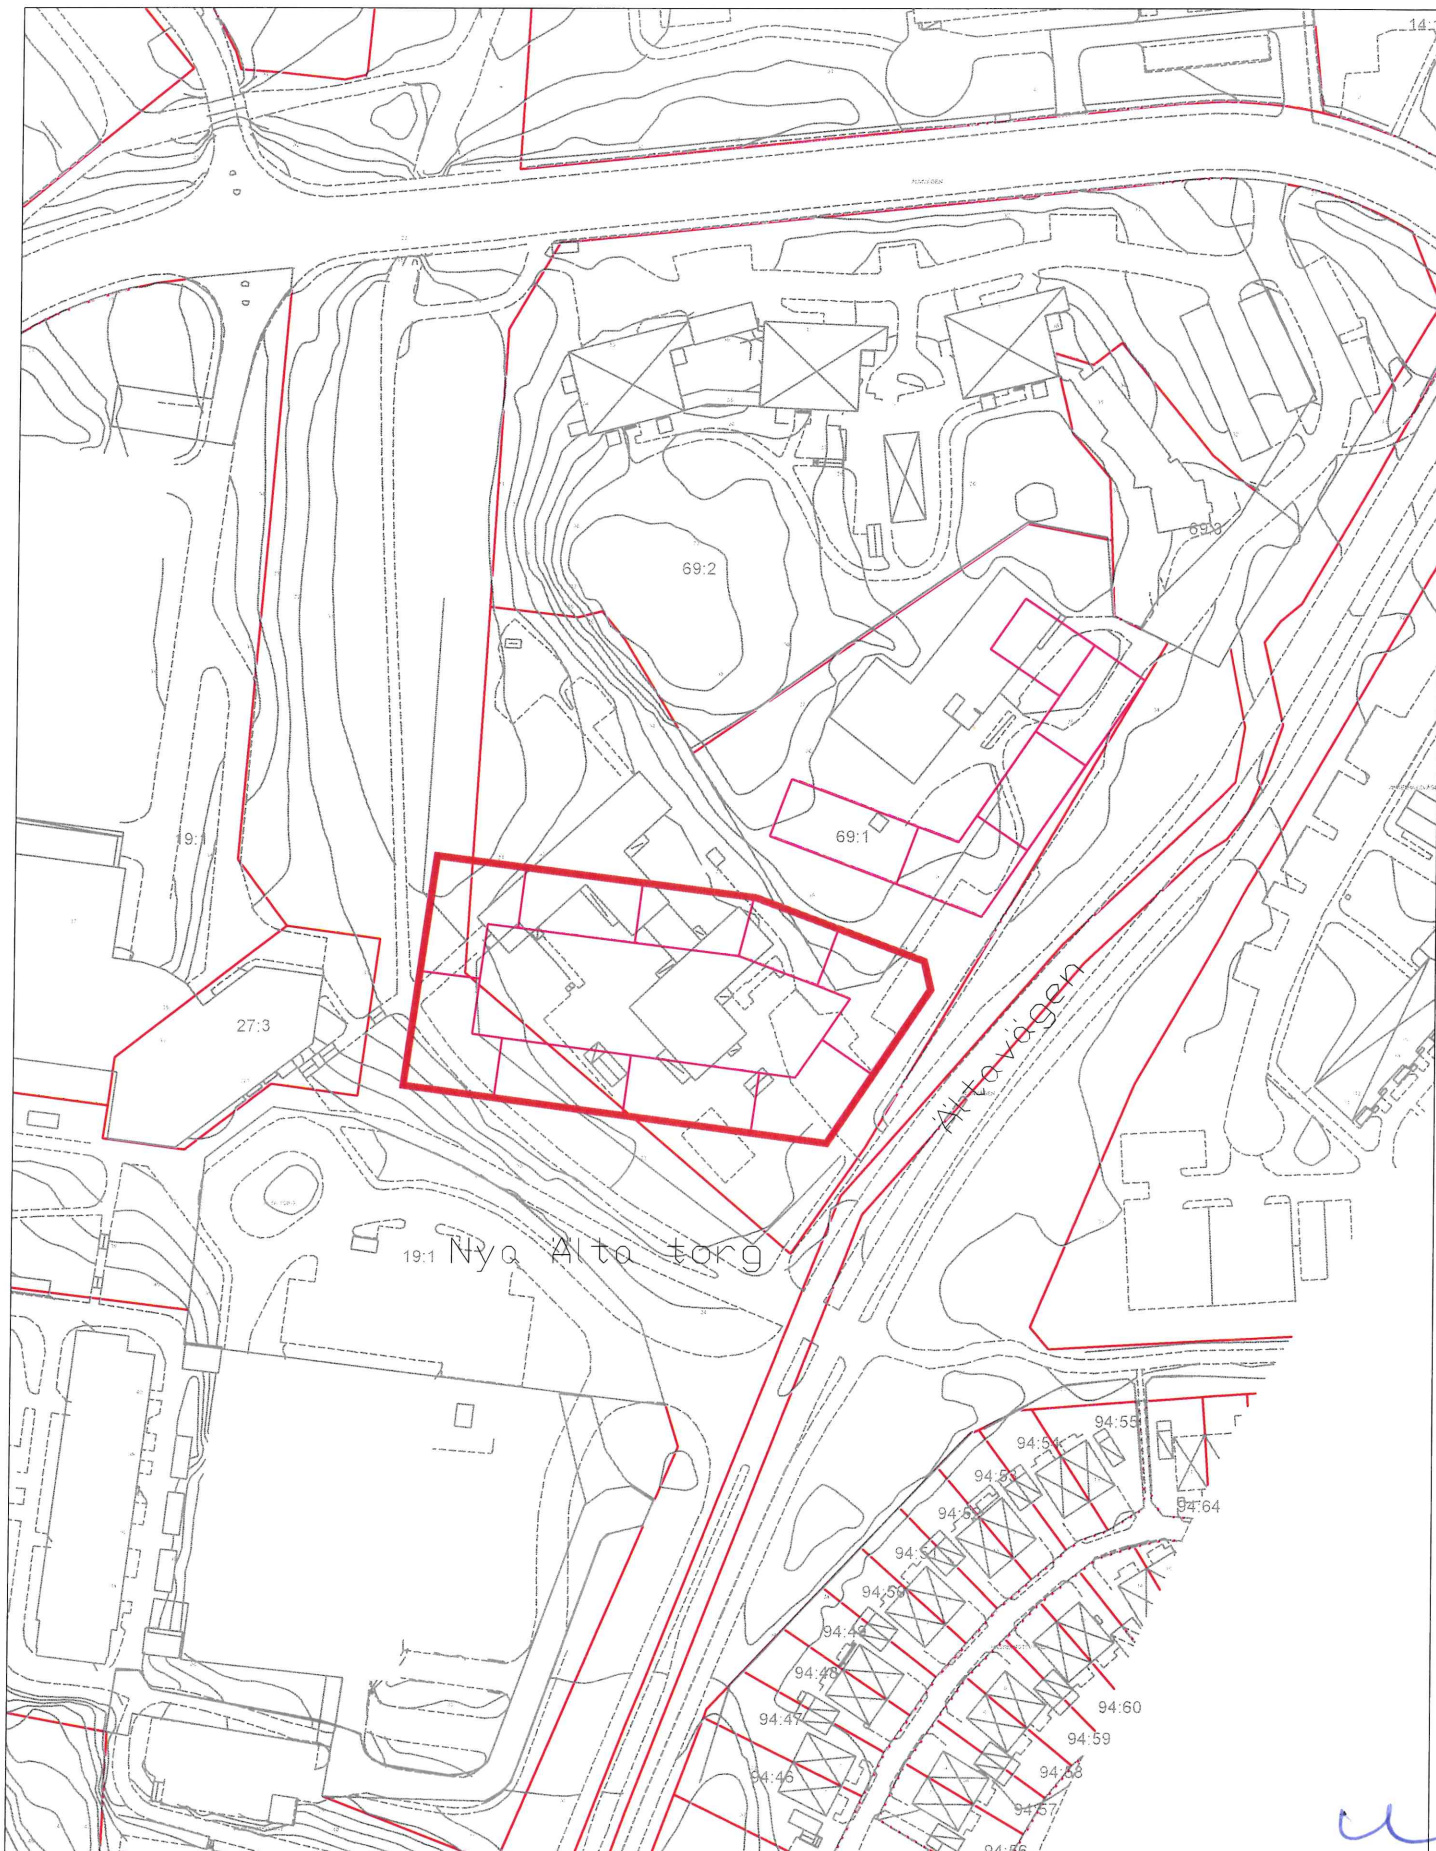

Jtdrag ur primärkarta, Älta centrum med preliminära gränser för kvartersbebyggelse.
Anbudstävling Älta torg
Nacka Kommun 2016-06-22

Handwritten blue ink marks, including a stylized symbol resembling a circle with a vertical line and a horizontal line, and a small 'a' or similar character.