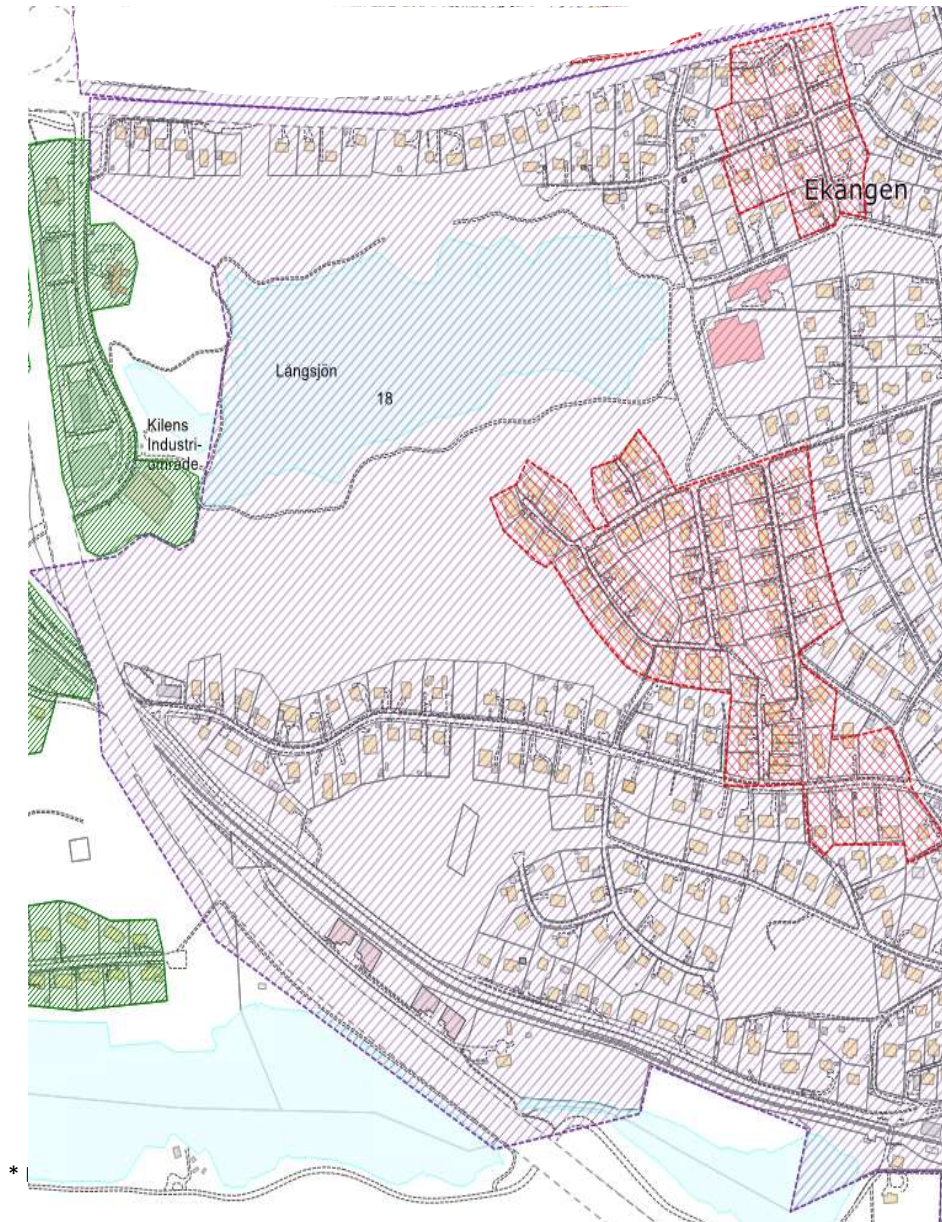

## 4. Nacka strand

Teckenförklaring VO	
	Befintligt för Dagvatten*
	Dagvatten gata
	Dagvatten gata resp. Dagvatten fastighet

\* Ej komplett exempelvis saknas Tollare och Hästhagen

## 5. Skogalund

**Teckenförklaring VO**

-  Befintligt för  
Dagvatten\*
-  Dagvatten gata
-  Dagvatten gata resp.  
Dagvatten fastighet

\* Ej komplett exempelvis saknas Tollare och Hästhagen

## 6. Ekängen (karta 1 av 3)

**Teckenförklaring VO**

-  Befintligt för  
Dagvatten\*
-  Dagvatten gata
-  Dagvatten gata resp.  
Dagvatten fastighet

\*

## 6. Ekängen (karta 2 av 3)

\* Ej komplett exempelvis saknas Tollare och Hästhagen