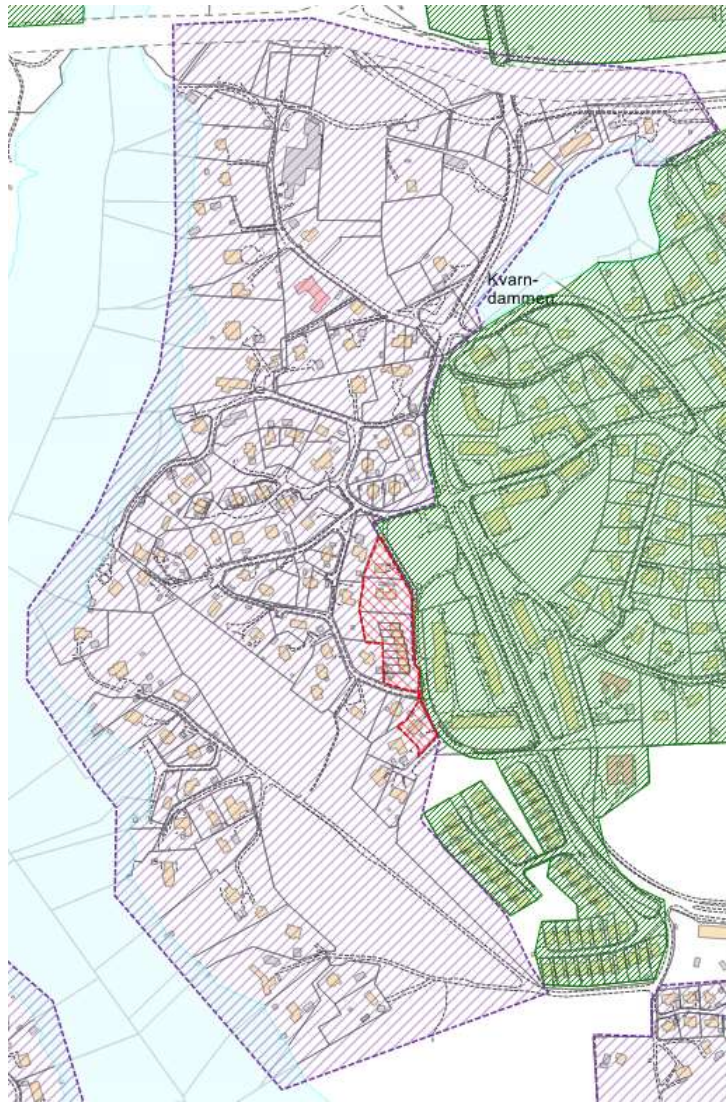

### 1. Sickla strand

Teckenförklaring VO	
	Befintligt för Dagvatten*
	Dagvatten gata
	Dagvatten gata resp. Dagvatten fastighet

\* Ej komplett exempelvis saknas Tollare och Hästhagen

## 4. Nacka strand

Teckenförklaring VO	
	Befintligt för Dagvatten*
	Dagvatten gata
	Dagvatten gata resp. Dagvatten fastighet

\* Ej komplett exempelvis saknas Tollare och Hästhagen

## 13. Björknäs 2 (karta 2 av 2)

Teckenförklaring VO	
	Befintligt för Dagvatten*
	Dagvatten gata
	Dagvatten gata resp. Dagvatten fastighet

\* Ej komplett exempelvis saknas Tollare och Hästhagen

## 14. Eknäs

Teckenförklaring VO	
	Befintligt för Dagvatten*
	Dagvatten gata
	Dagvatten gata resp. Dagvatten fastighet

\* Ej komplett exempelvis saknas Tollare och Hästhagen