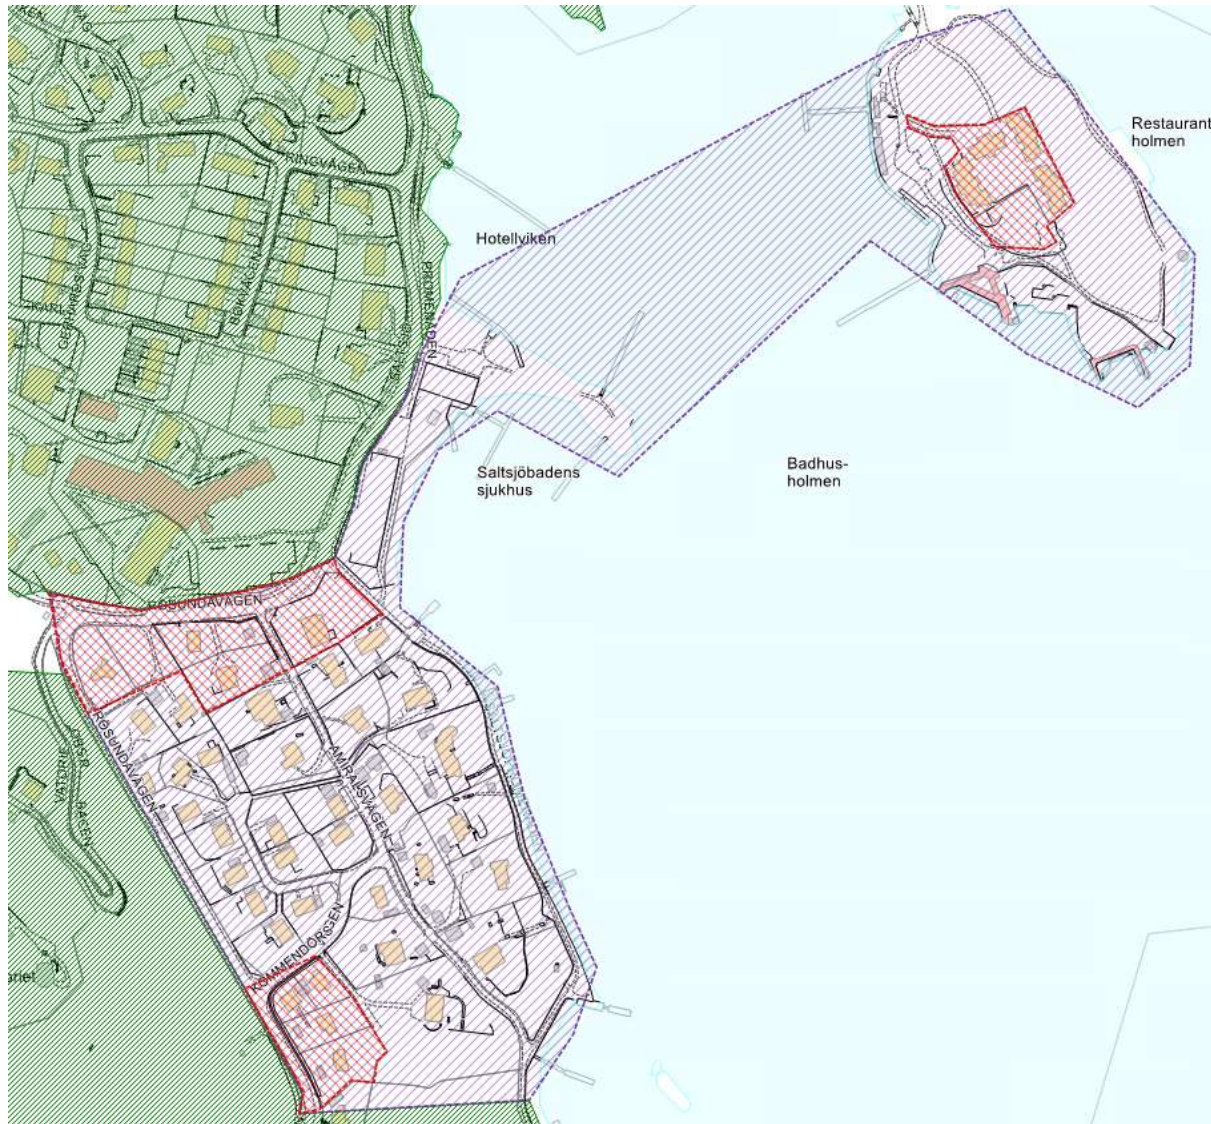

21. Rösunda

Teckenförklaring VO	
	Befintligt för Dagvatten*
	Dagvatten gata
	Dagvatten gata resp. Dagvatten fastighet

* Ej komplett exempelvis saknas Tollare och Hästhagen