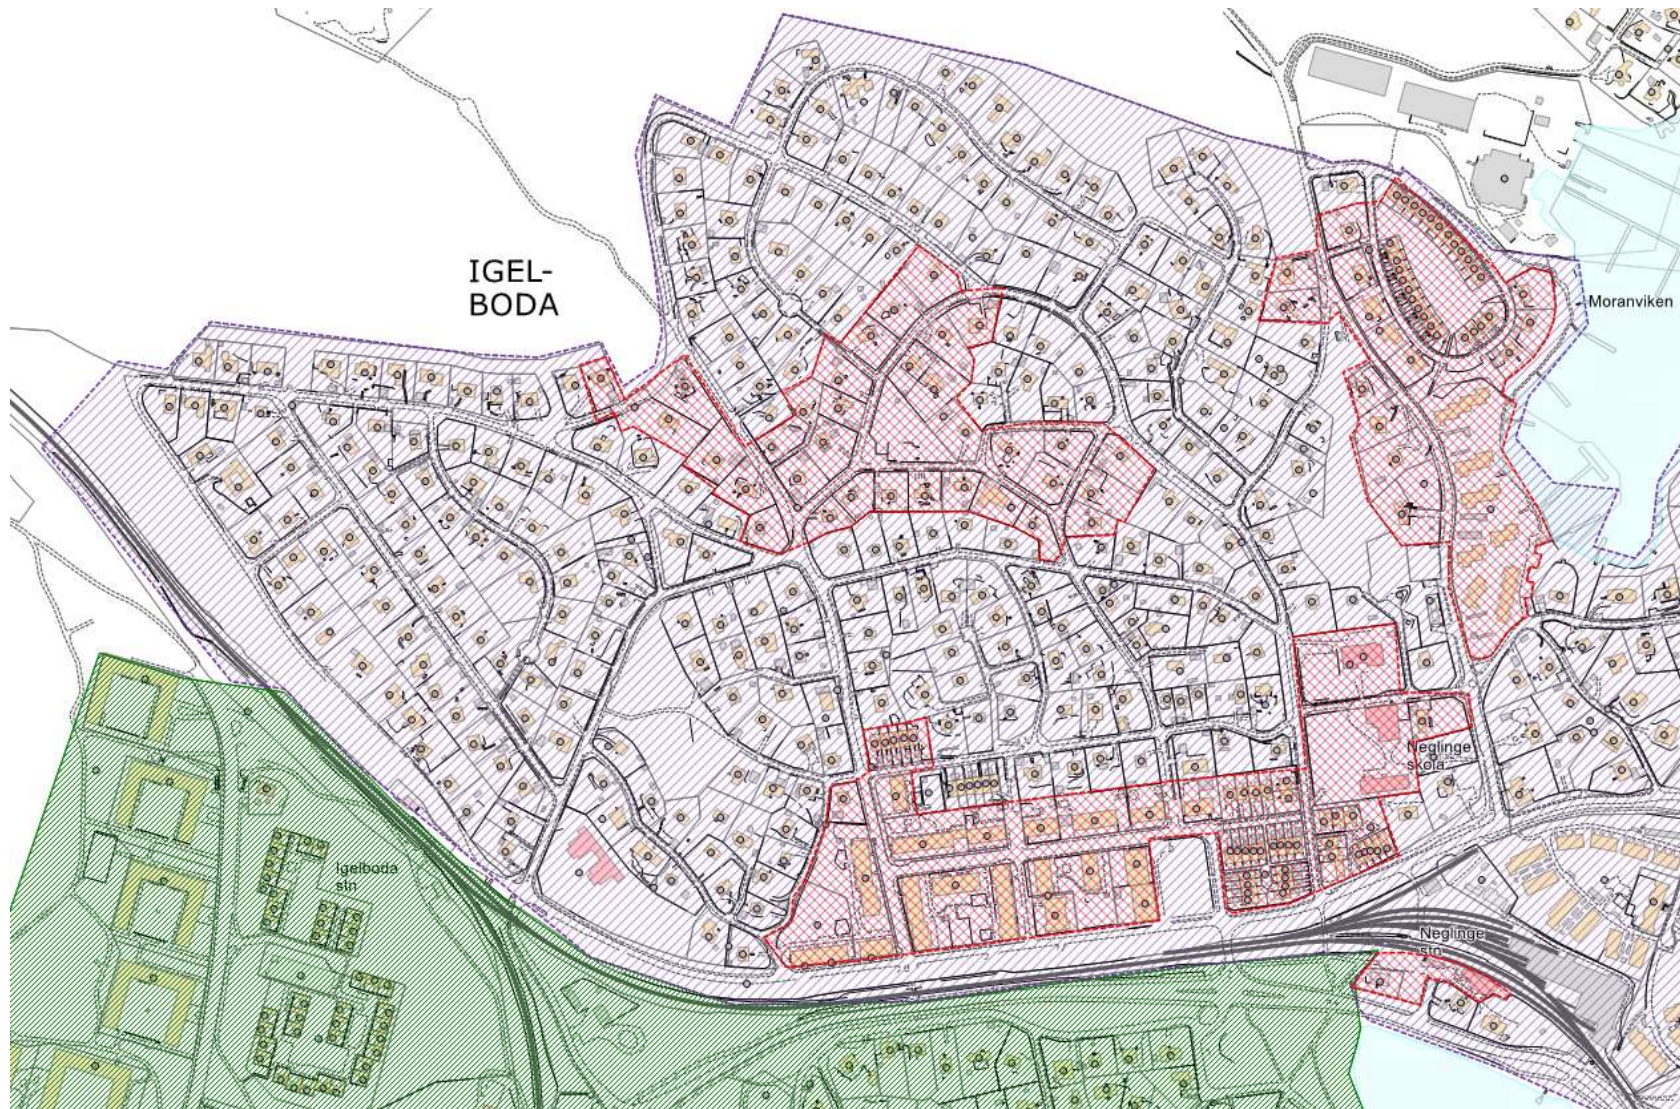

### 1. Sickla strand

Teckenförklaring VO	
	Befintligt för Dagvatten*
	Dagvatten gata
	Dagvatten gata resp. Dagvatten fastighet

\* Ej komplett exempelvis saknas Tollare och Hästhagen

## 19. Ältadalen

**Teckenförklaring VO**

-  Befintligt för  
Dagvatten\*
-  Dagvatten gata
-  Dagvatten gata resp.  
Dagvatten fastighet

\* Ej komplett exempelvis saknas Tollare och Hästhagen

## 20. Igelboda (karta 1 av 3)

\* Ej komplett exempelvis saknas Tollare och Hästhagen

## 20. Igelboda (karta 2 av 3)

**Teckenförklaring VO**Befintligt för  
Dagvatten\*

Dagvatten gata

Dagvatten gata resp.  
Dagvatten fastighet

\* Ej komplett exempelvis saknas Tollare och Hästhagen