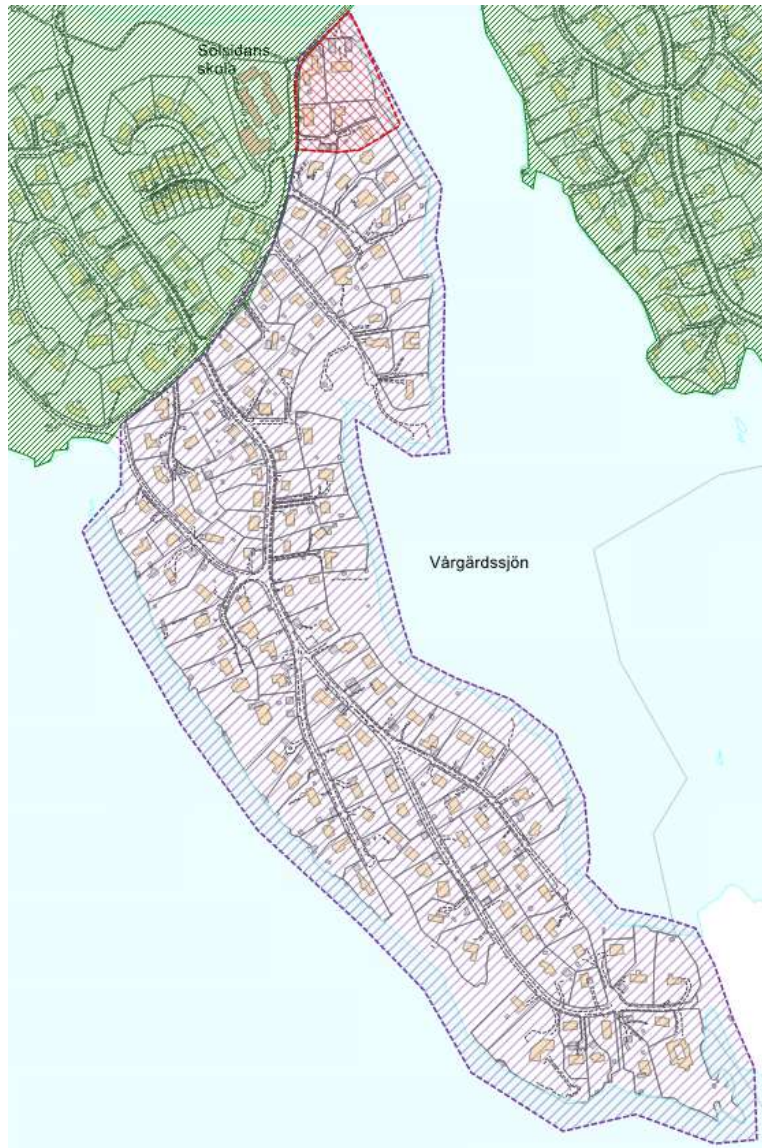

21. Solsidan

Teckenförklaring VO

- Befintligt för
  Dagvatten*
- Dagvatten gata
- Dagvatten gata resp.
  Dagvatten fastighet

* Ej komplett exempelvis saknas Tollare och Hästhagen