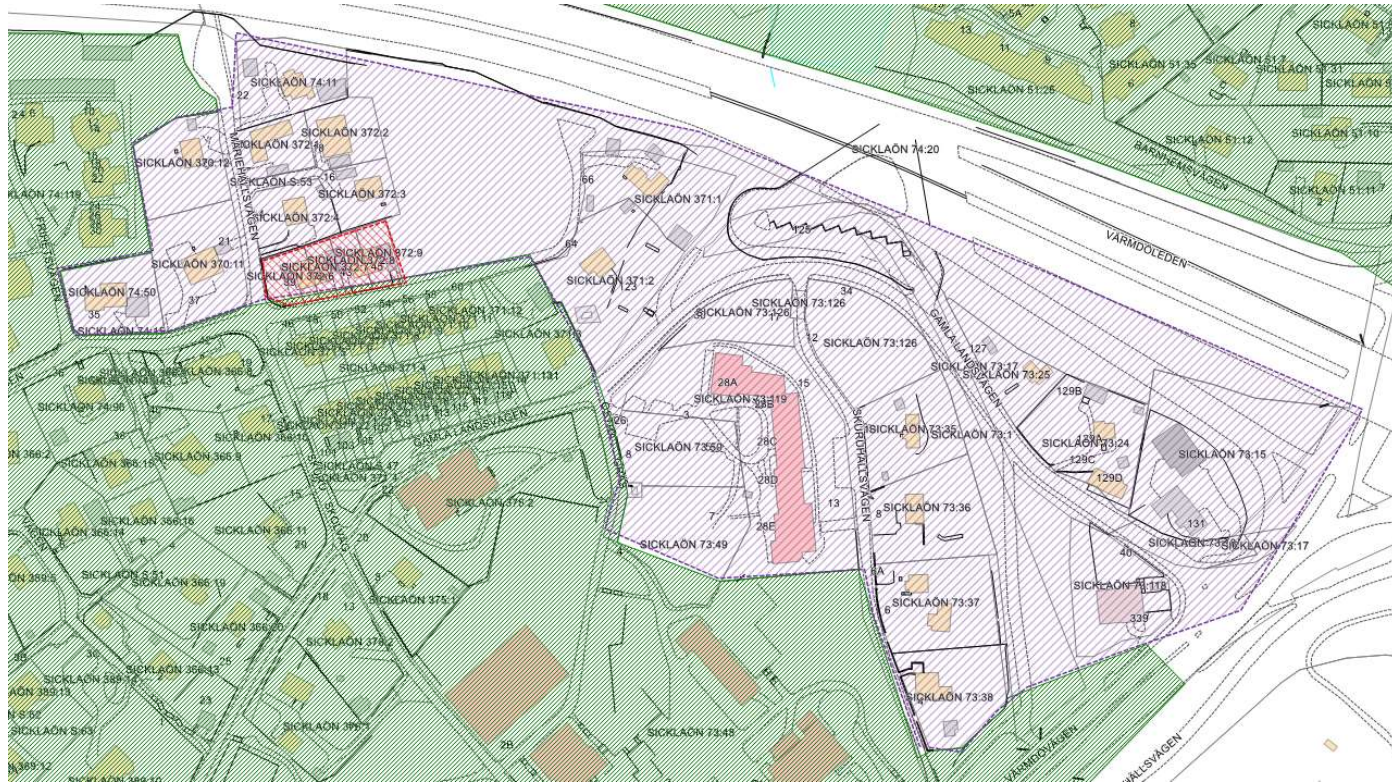

## 7. Skurusundet (karta 1 av 2)

**Teckenförklaring VO**

	Befintligt för Dagvatten*
	Dagvatten gata
	Dagvatten gata resp. Dagvatten fastighet

\* Ej komplett exempelvis saknas Tollare och Hästhagen

## 7. Skurusundet (karta 2 och 2)

Teckenförklaring VO	
	Befintligt för Dagvatten*
	Dagvatten gata
	Dagvatten gata resp. Dagvatten fastighet

\* Ej komplett exempelvis saknas Tollare och Hästhagen

## 8. Bastusjön

**Teckenförklaring VO**

-  Befintligt för Dagvatten\*
-  Dagvatten gata
-  Dagvatten gata resp. Dagvatten fastighet

\* Ej komplett exempelvis saknas Tollare och Hästhagen

## 9. Ektorp

Teckenförklaring VO	
	Befintligt för Dagvatten*
	Dagvatten gata
	Dagvatten gata resp. Dagvatten fastighet

\* Ej komplett exempelvis saknas Tollare och Hästhagen