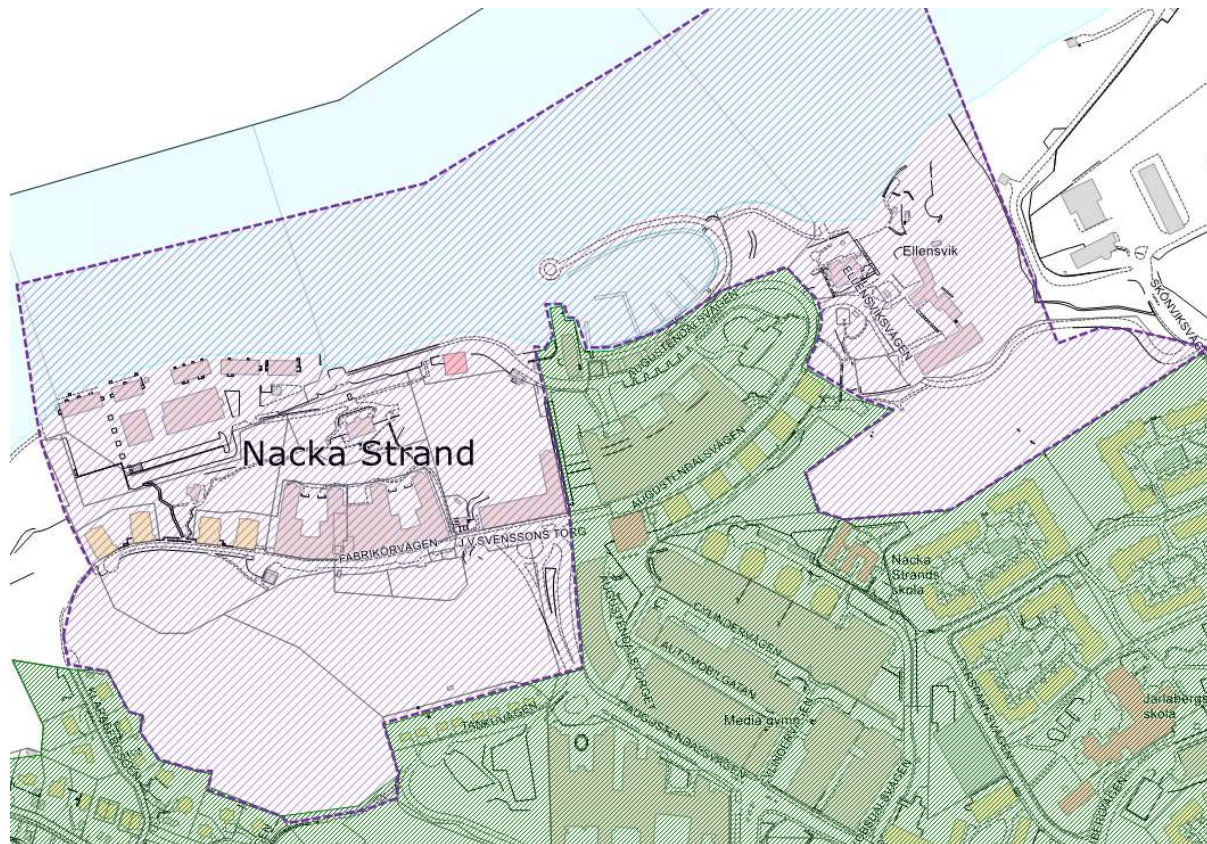

4. Nacka strand

Teckenförklaring VO	
	Befintligt för Dagvatten*
	Dagvatten gata
	Dagvatten gata resp. Dagvatten fastighet

* Ej komplett exempelvis saknas Tollare och Hästhagen