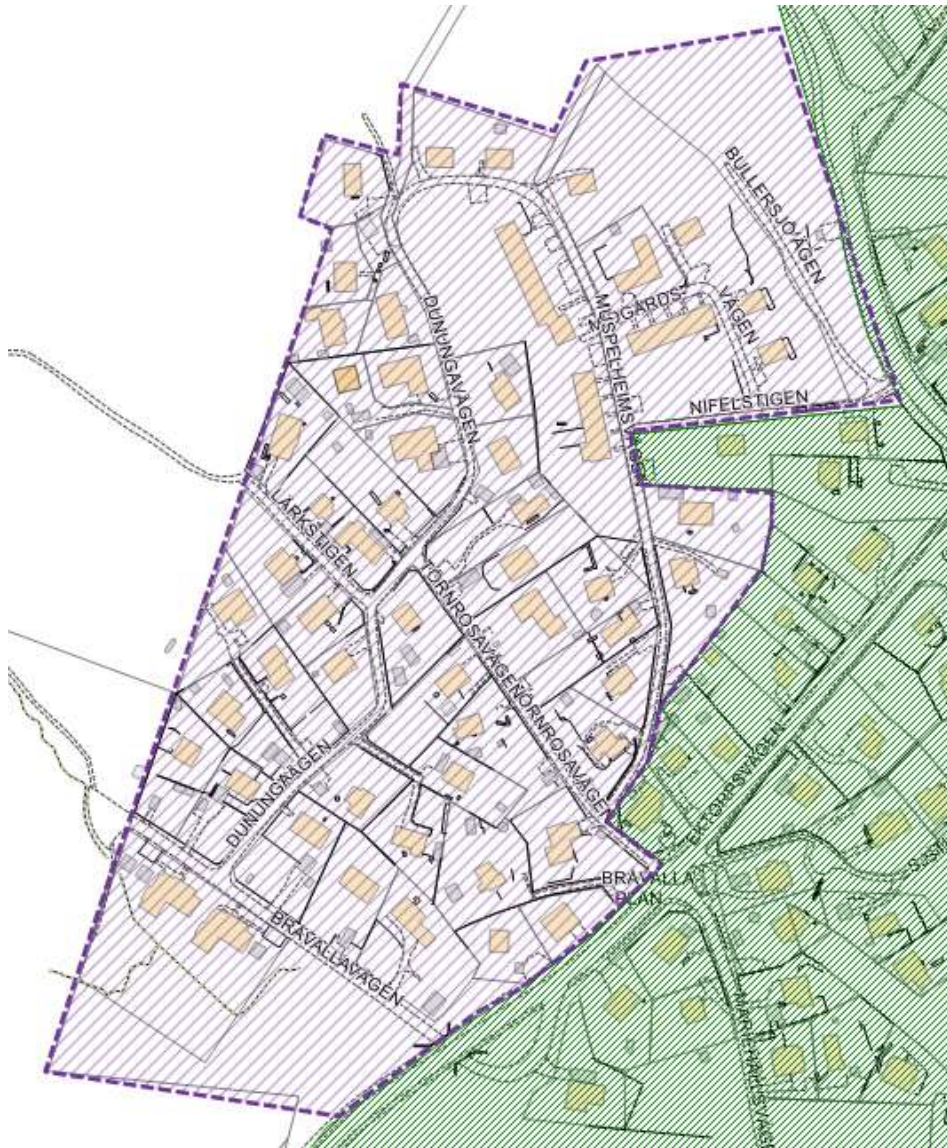

## 7. Skurusundet (karta 1 av 2)

**Teckenförklaring VO**

	Befintligt för Dagvatten*
	Dagvatten gata
	Dagvatten gata resp. Dagvatten fastighet

\* Ej komplett exempelvis saknas Tollare och Hästhagen

## 7. Skurusundet (karta 2 och 2)

Teckenförklaring VO	
	Befintligt för Dagvatten*
	Dagvatten gata
	Dagvatten gata resp. Dagvatten fastighet

\* Ej komplett exempelvis saknas Tollare och Hästhagen

## 8. Bastusjön

**Teckenförklaring VO**

-  Befintligt för Dagvatten\*
-  Dagvatten gata
-  Dagvatten gata resp. Dagvatten fastighet

\* Ej komplett exempelvis saknas Tollare och Hästhagen

## 9. Ektorp

Teckenförklaring VO	
	Befintligt för Dagvatten*
	Dagvatten gata
	Dagvatten gata resp. Dagvatten fastighet

\* Ej komplett exempelvis saknas Tollare och Hästhagen