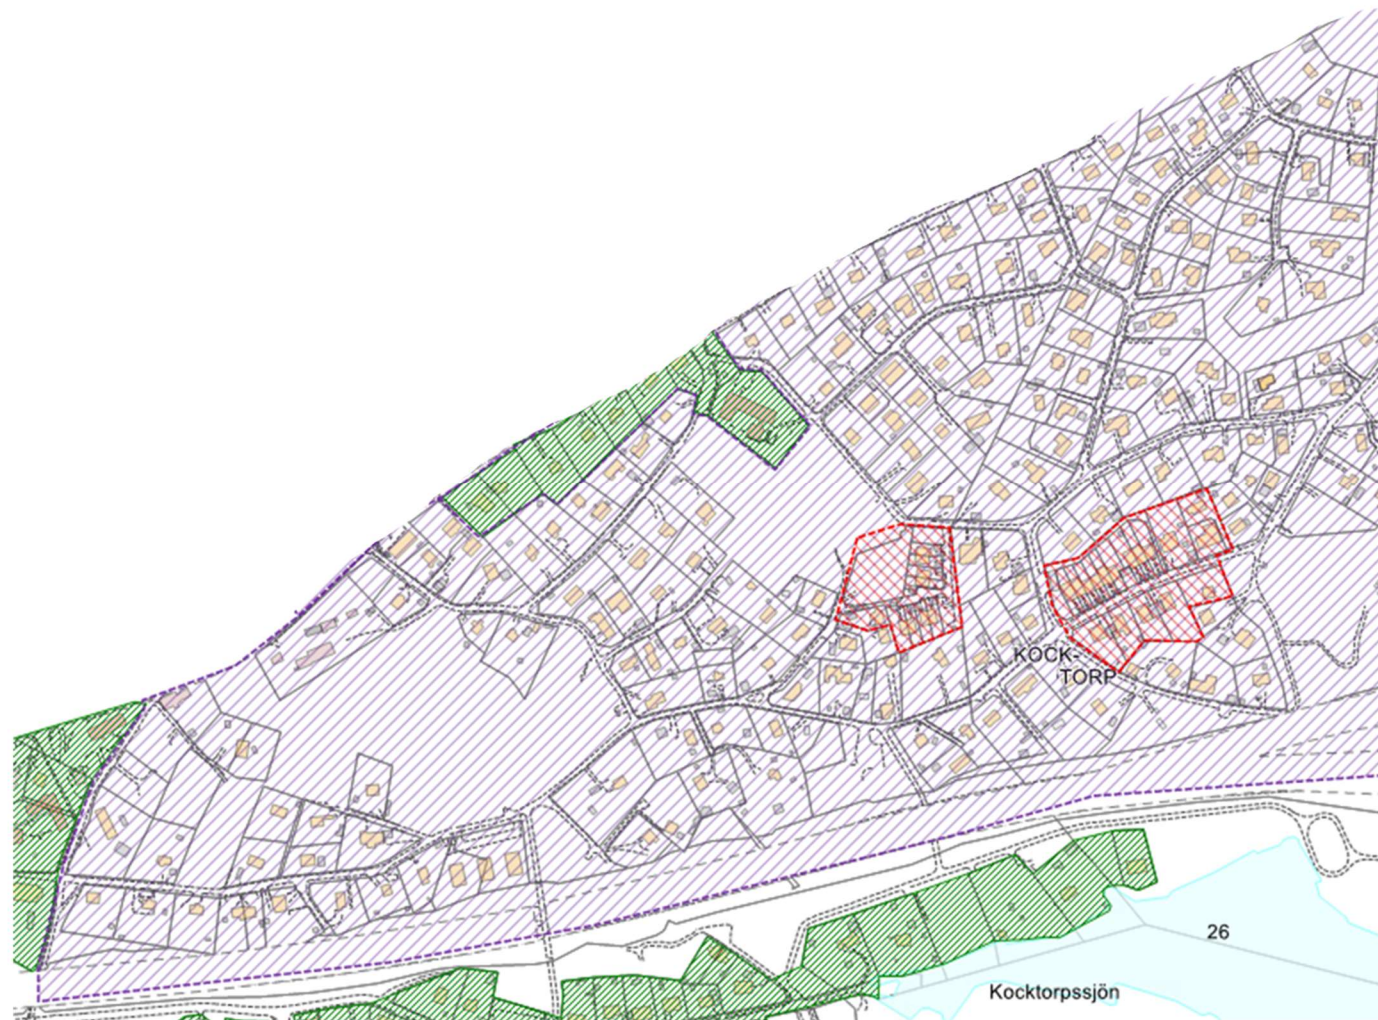

## 11. Rensättra

**Teckenförklaring VO**

-  Befintligt för Dagvatten\*
-  Dagvatten gata
-  Dagvatten gata resp. Dagvatten fastighet

\* Ej komplett exempelvis saknas Tollare och Hästhagen

## 12. Björknäs 1 (karta 1 av 2)

**Teckenförklaring VO**

-  Befintligt för Dagvatten\*
-  Dagvatten gata
-  Dagvatten gata resp. Dagvatten fastighet

\* Ej komplett exempelvis saknas Tollare och Hästhagen

## 12. Björknäs 1 (karta 2 av 2)

\* Ej komplett exempelvis saknas Tollare och Hästhagen

## Björknäs 2 (karta 1 av 2)

\* Ej komplett exempelvis saknas Tollare och Hästhagen