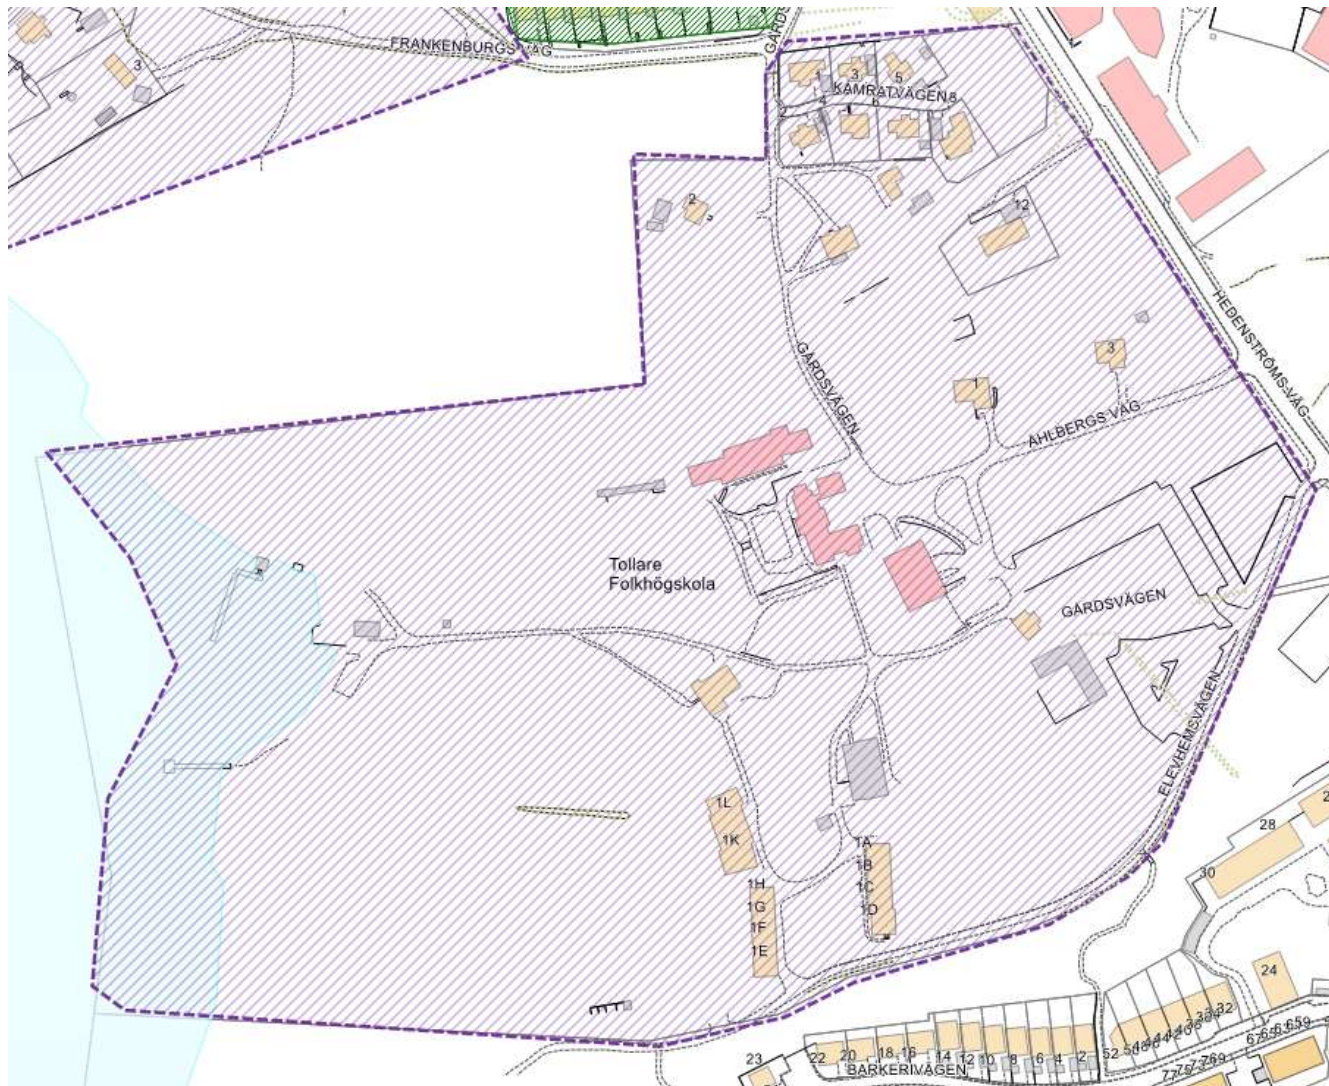

15. Tollare

Teckenförklaring VO	
	Befintligt för Dagvatten*
	Dagvatten gata
	Dagvatten gata resp. Dagvatten fastighet

* Ej komplett exempelvis saknas Tollare och Hästhagen