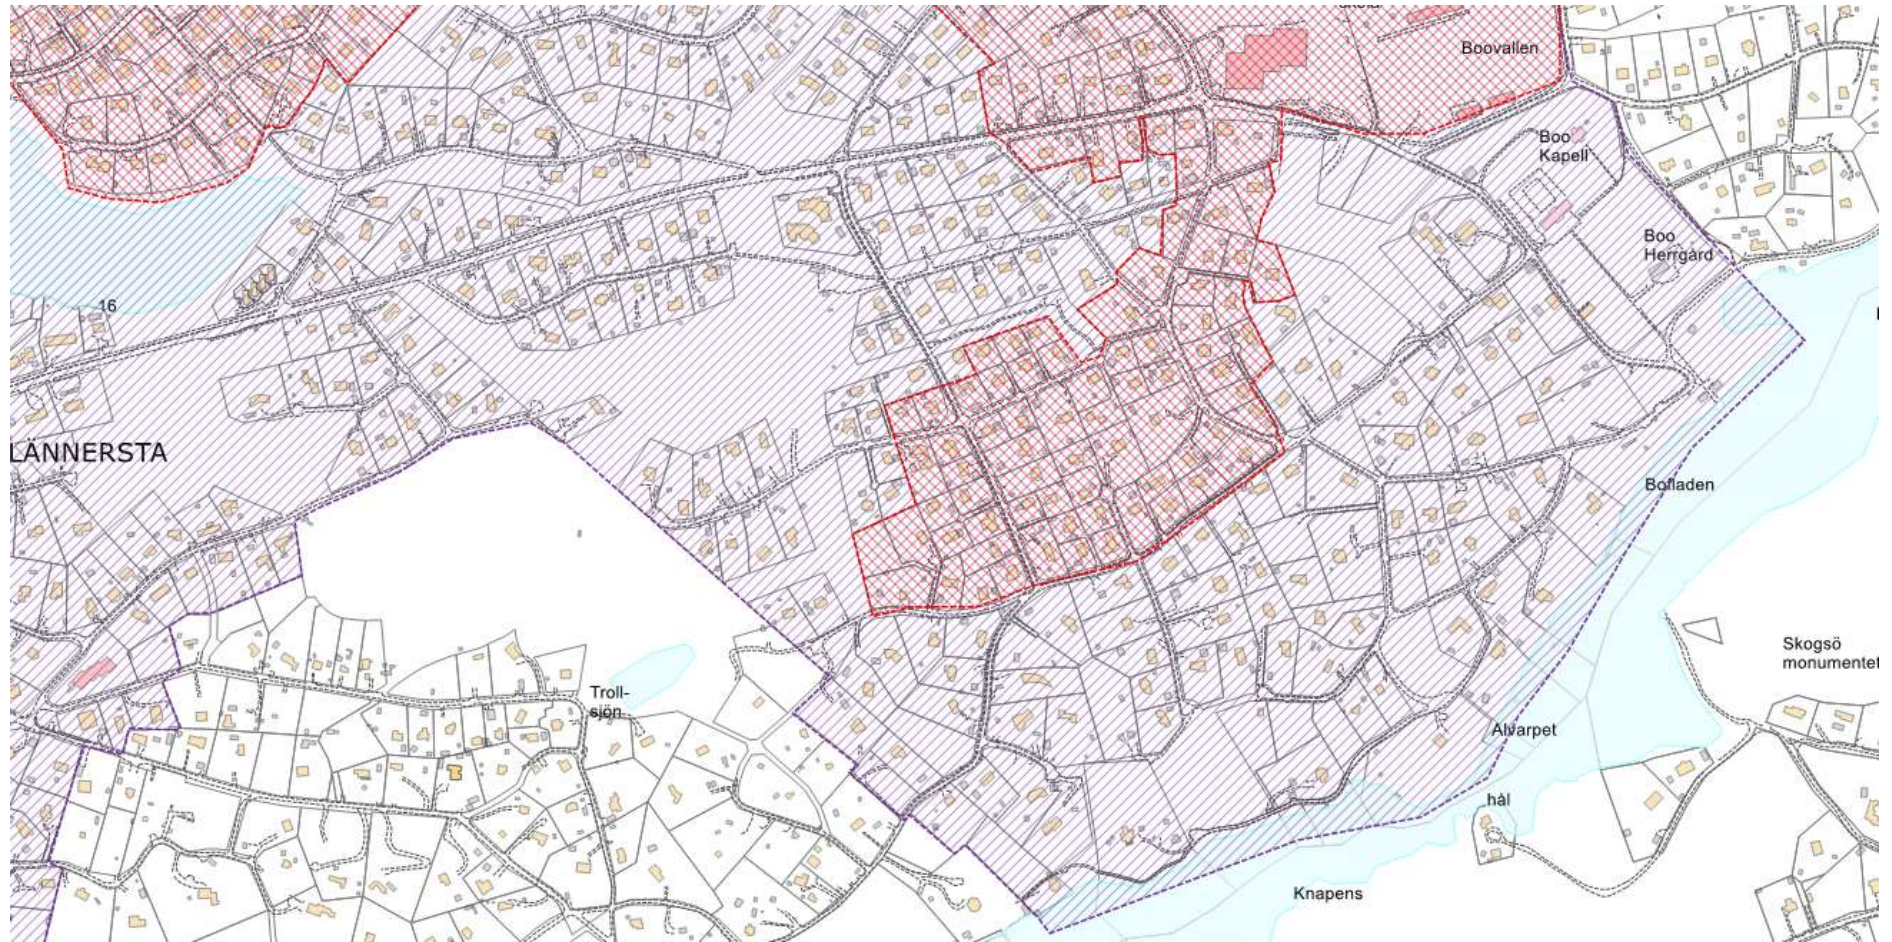

## 16. Lännersta (karta 1 av 4)

**Teckenförklaring VO**

-  Befintligt för Dagvatten\*
-  Dagvatten gata
-  Dagvatten gata resp. Dagvatten fastighet

\* Ej komplett exempelvis saknas Tollare och Hästhagen

## 16. Lännersta (karta 2 av 4)

**Teckenförklaring VO**

-  Befintligt för  
Dagvatten\*
-  Dagvatten gata
-  Dagvatten gata resp.  
Dagvatten fastighet

\* Ej komplett exempelvis saknas Tollare och Hästhagen

## 16. Lännersta (karta 3 av 4)

\* Ej komplett exempelvis saknas Tollare och Hästhagen

## 16. Lännersta (karta 4 av 4)

\* Ej komplett exempelvis saknas Tollare och Hästhagen