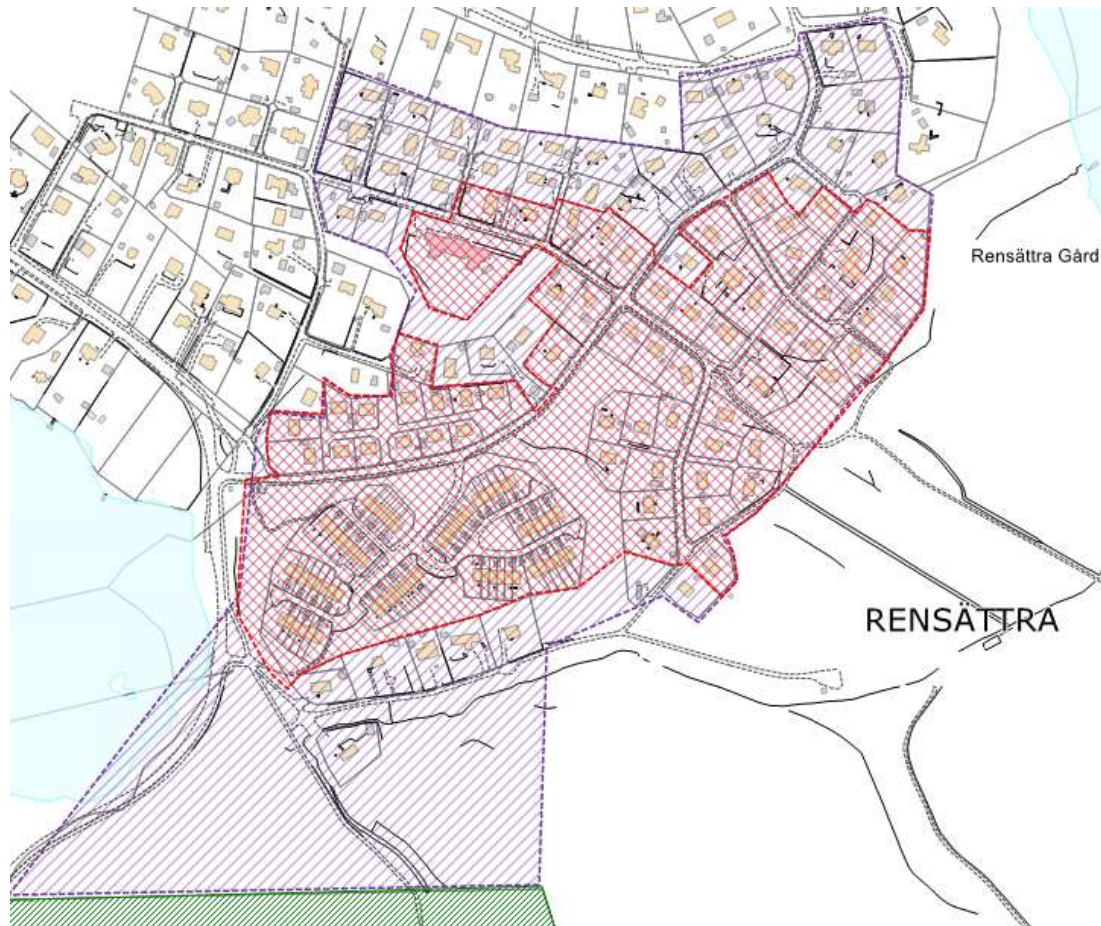

## 9. Ektorp

Teckenförklaring VO	
	Befintligt för Dagvatten*
	Dagvatten gata
	Dagvatten gata resp. Dagvatten fastighet

\* Ej komplett exempelvis saknas Tollare och Hästhagen

## 10. Skarpnäs

**Teckenförklaring VO**

-  Befintligt för  
Dagvatten\*
-  Dagvatten gata
-  Dagvatten gata resp.  
Dagvatten fastighet

\* Ej komplett exempelvis saknas Tollare och Hästhagen

## 11. Rensättra

**Teckenförklaring VO**

-  Befintligt för Dagvatten\*
-  Dagvatten gata
-  Dagvatten gata resp. Dagvatten fastighet

\* Ej komplett exempelvis saknas Tollare och Hästhagen

## 12. Björknäs 1 (karta 1 av 2)

**Teckenförklaring VO**

-  Befintligt för Dagvatten\*
-  Dagvatten gata
-  Dagvatten gata resp. Dagvatten fastighet

\* Ej komplett exempelvis saknas Tollare och Hästhagen