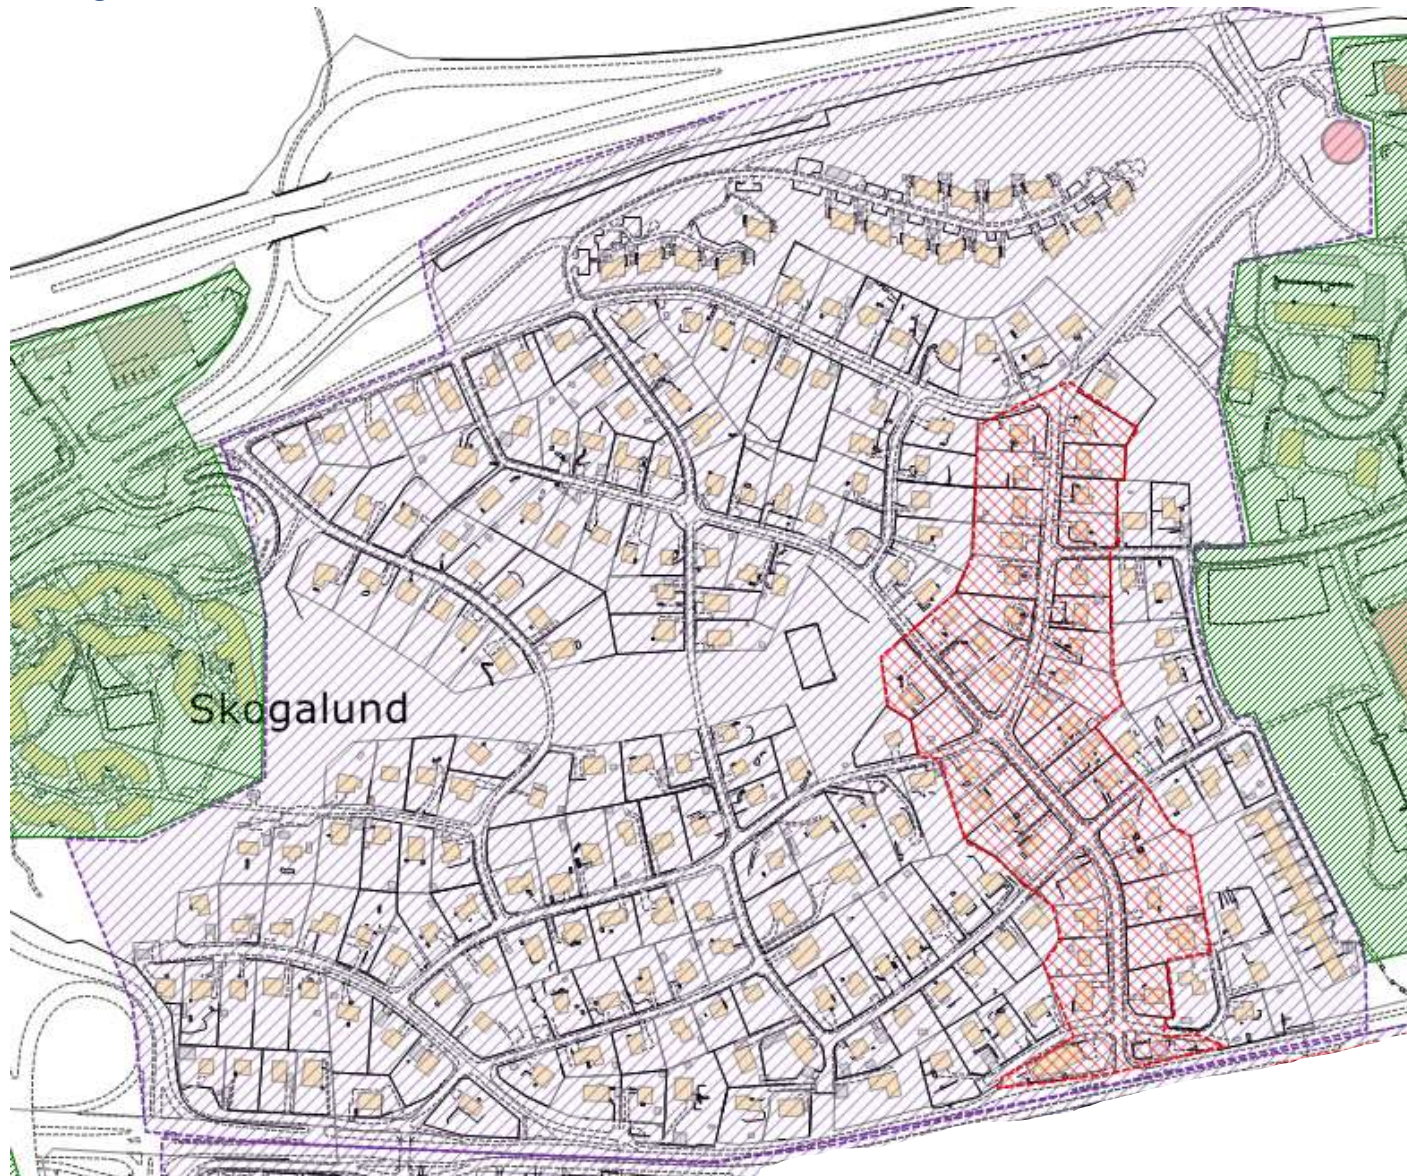

## Teckenförklaring VO

-  Befintligt för Dagvatten\*
-  Dagvatten gata
-  Dagvatten gata resp. Dagvatten fastighet

\* Ej komplett exempelvis saknas Tollare och Hästhagen

## 4. Nacka strand

Teckenförklaring VO	
	Befintligt för Dagvatten*
	Dagvatten gata
	Dagvatten gata resp. Dagvatten fastighet

\* Ej komplett exempelvis saknas Tollare och Hästhagen

## 5. Skogalund

**Teckenförklaring VO**

-  Befintligt för  
Dagvatten\*
-  Dagvatten gata
-  Dagvatten gata resp.  
Dagvatten fastighet

\* Ej komplett exempelvis saknas Tollare och Hästhagen

## 6. Ekängen (karta 1 av 3)

**Teckenförklaring VO**

-  Befintligt för  
Dagvatten\*
-  Dagvatten gata
-  Dagvatten gata resp.  
Dagvatten fastighet

\*