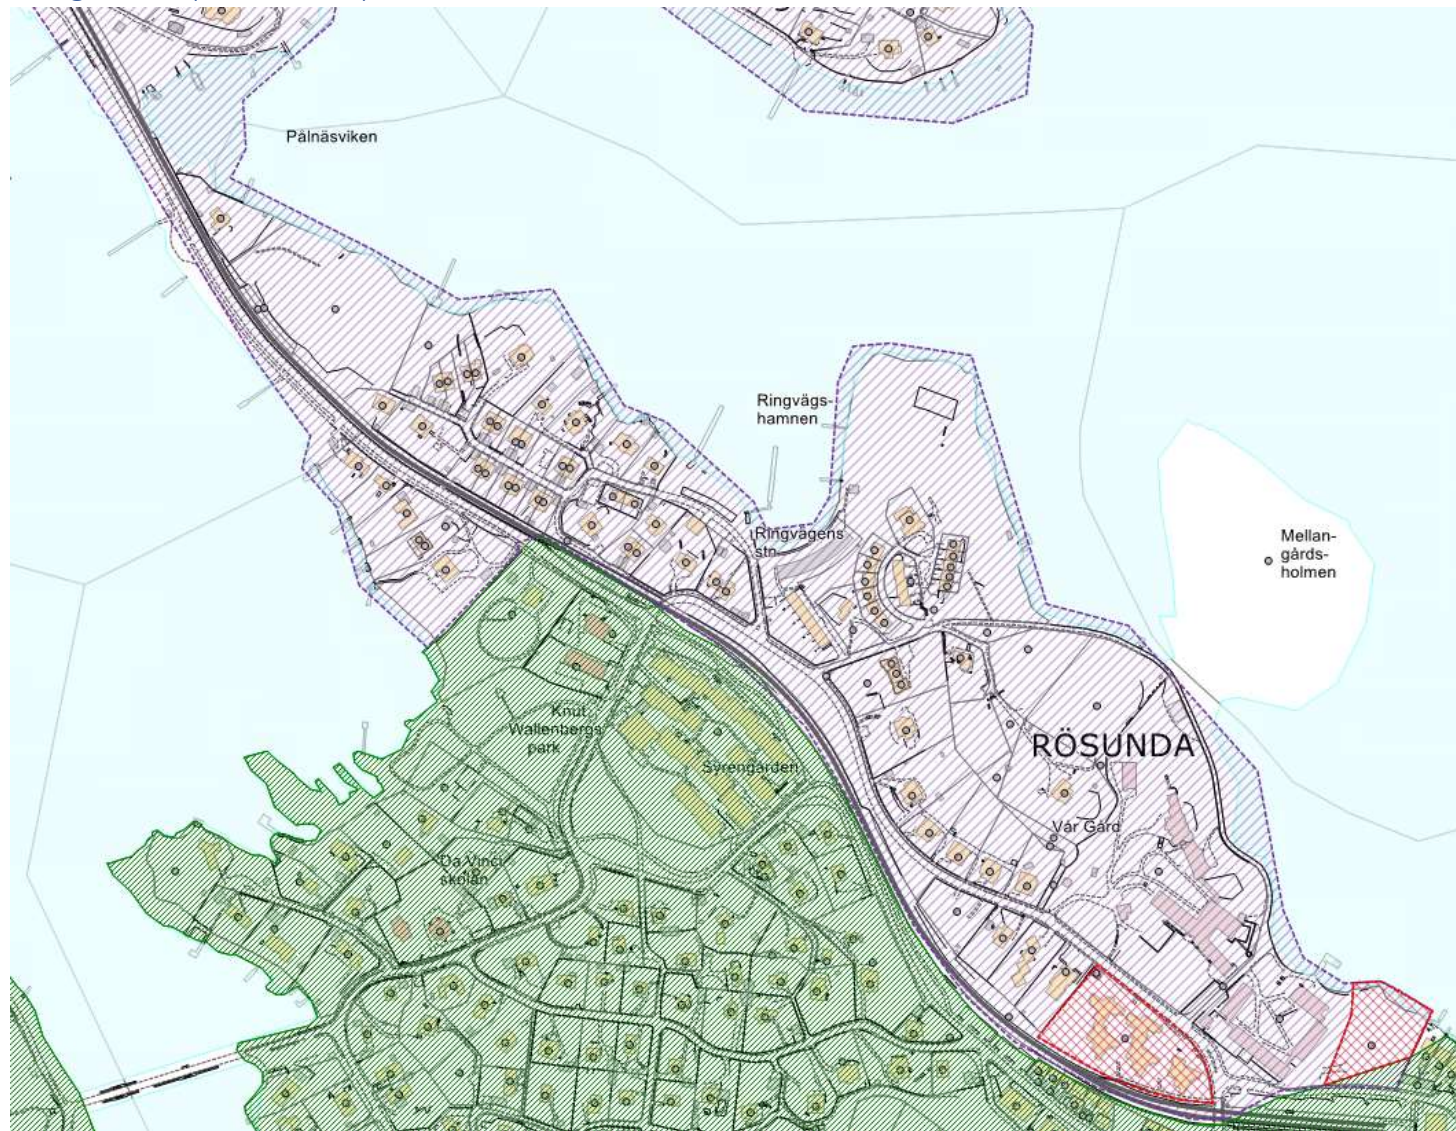

### 1. Sickla strand

Teckenförklaring VO	
	Befintligt för Dagvatten*
	Dagvatten gata
	Dagvatten gata resp. Dagvatten fastighet

\* Ej komplett exempelvis saknas Tollare och Hästhagen

## 20. Igelboda (karta 1 av 3)

\* Ej komplett exempelvis saknas Tollare och Hästhagen

## 20. Igelboda (karta 2 av 3)

**Teckenförklaring VO**Befintligt för  
Dagvatten\*

Dagvatten gata

Dagvatten gata resp.  
Dagvatten fastighet

\* Ej komplett exempelvis saknas Tollare och Hästhagen

## 20. Igelboda (karta 3 av 3)

**Teckenförklaring VO**

Befintligt för  
Dagvatten\*

Dagvatten gata

Dagvatten gata resp.  
Dagvatten fastighet

\* Ej komplett exempelvis saknas Tollare och Hästhagen