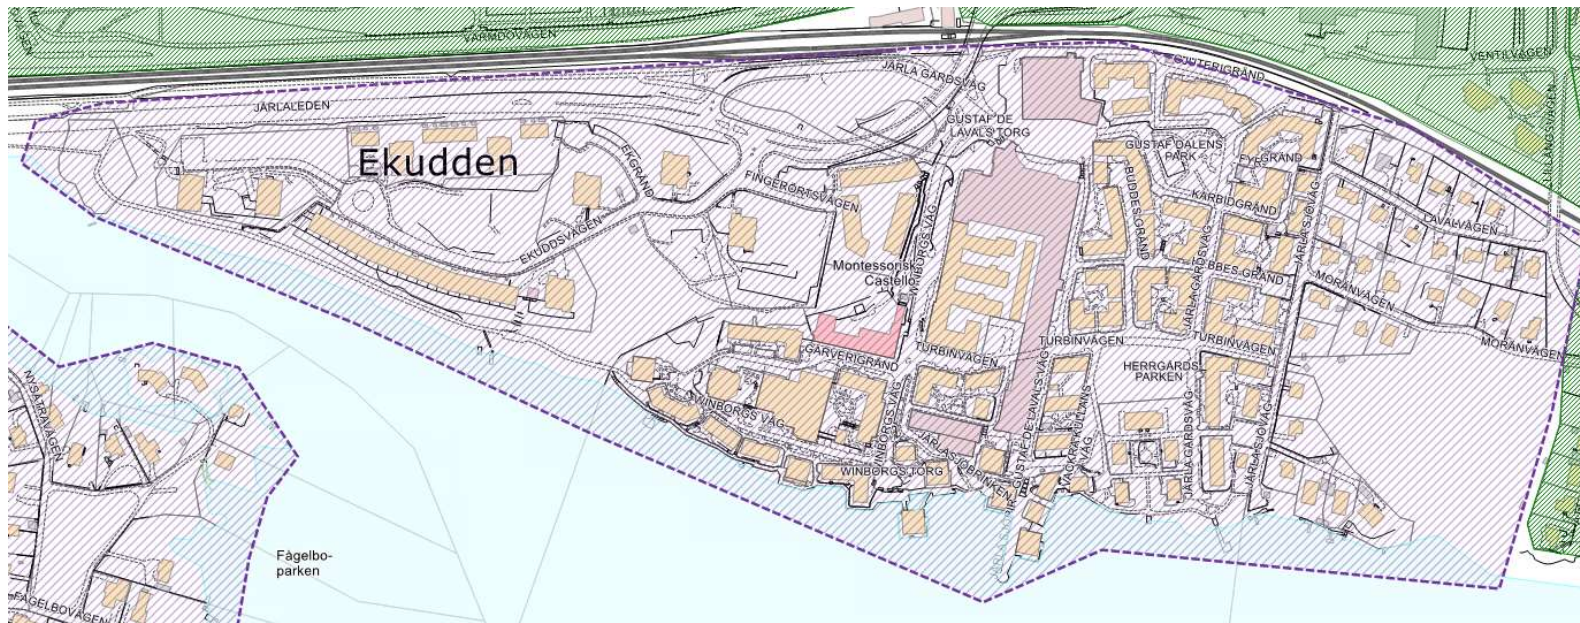

3. Ekudden

Teckenförklaring VO

- Befintligt för Dagvatten*
- Dagvatten gata
- Dagvatten gata resp. Dagvatten fastighet

* Ej komplett exempelvis saknas Tollare och Hästhagen