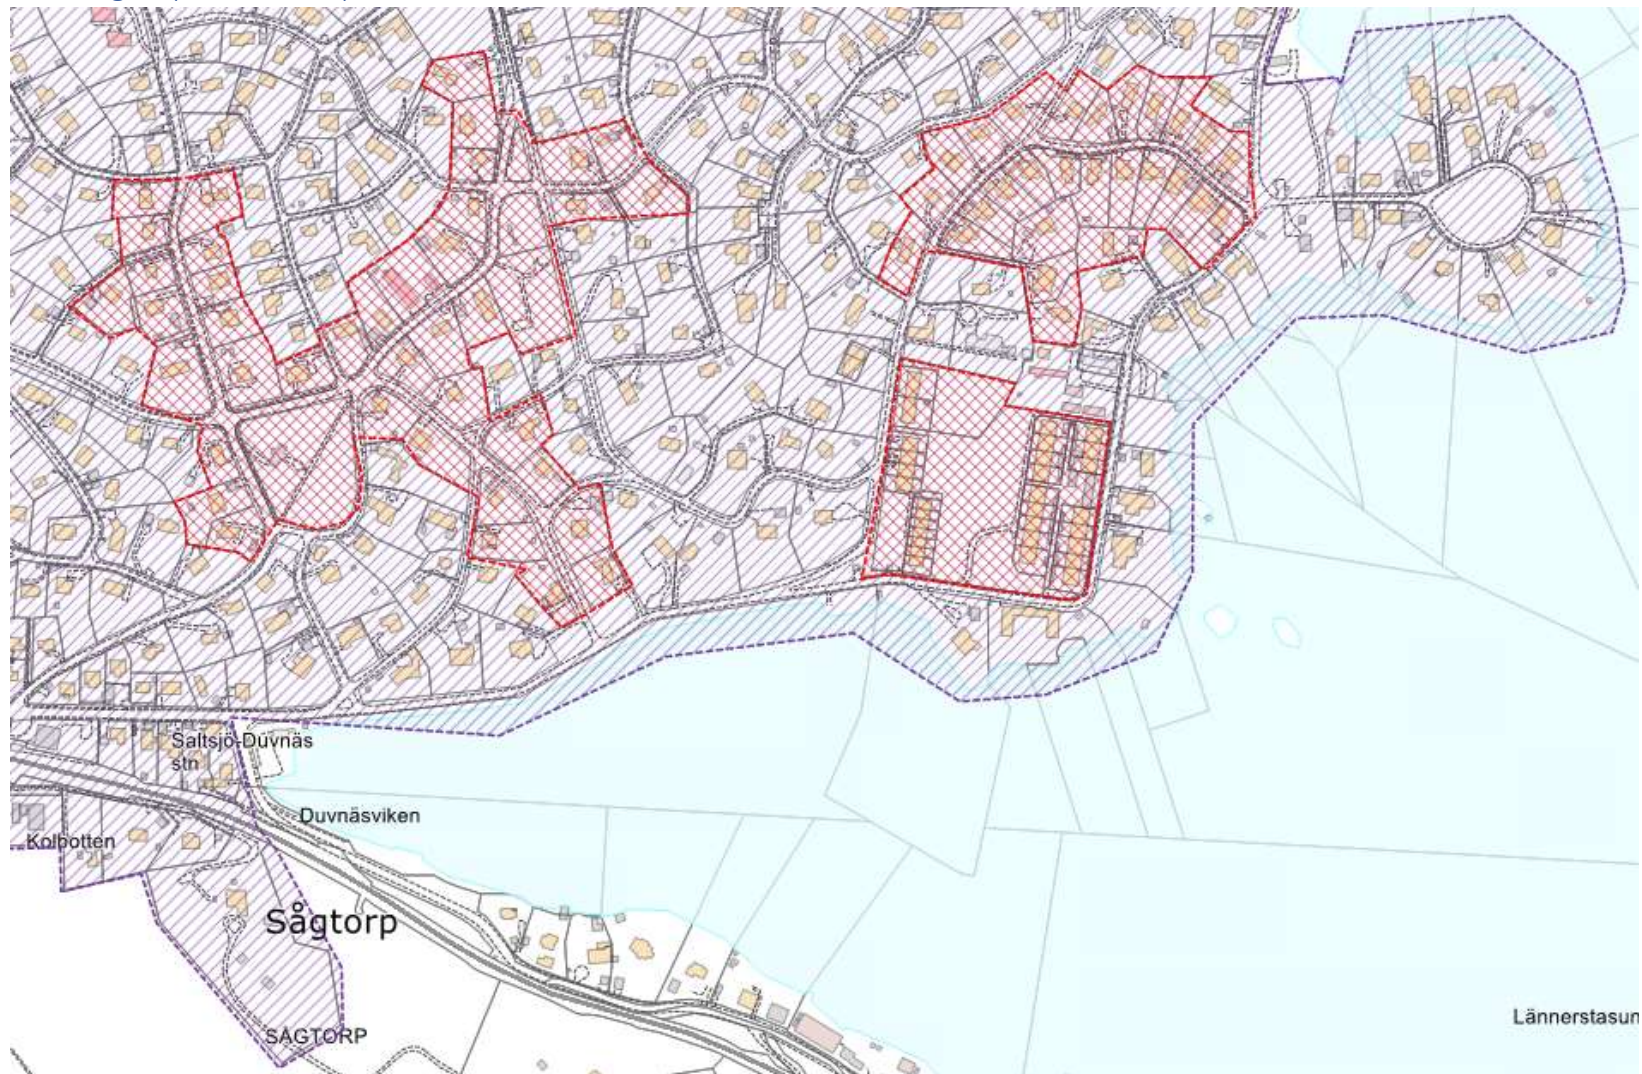

## 5. Skogalund

**Teckenförklaring VO**

-  Befintligt för  
Dagvatten\*
-  Dagvatten gata
-  Dagvatten gata resp.  
Dagvatten fastighet

\* Ej komplett exempelvis saknas Tollare och Hästhagen

## 6. Ekängen (karta 1 av 3)

**Teckenförklaring VO**

-  Befintligt för  
Dagvatten\*
-  Dagvatten gata
-  Dagvatten gata resp.  
Dagvatten fastighet

\*

## 6. Ekängen (karta 2 av 3)

\* Ej komplett exempelvis saknas Tollare och Hästhagen

## 6. Ekängen (karta 3 av 3)

\* Ej komplett exempelvis saknas Tollare och Hästhagen