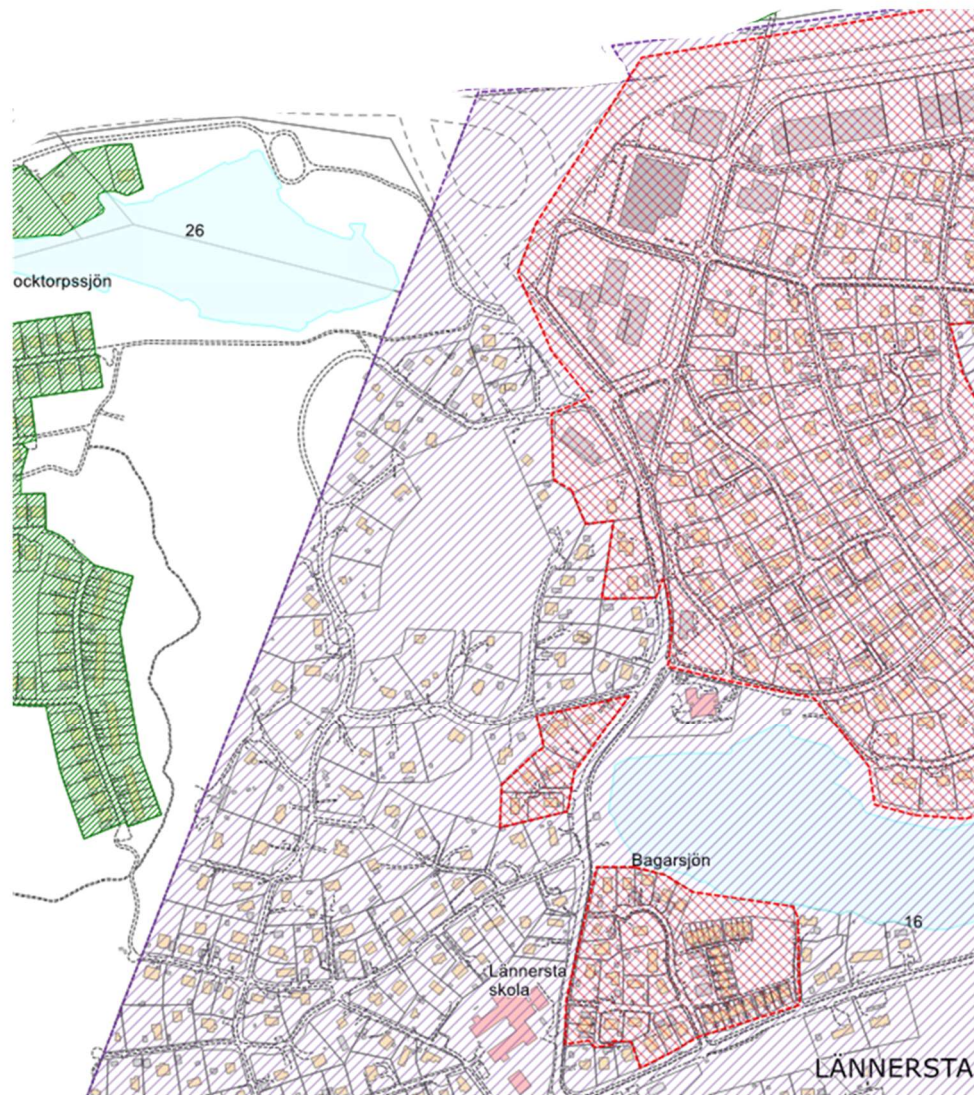

## 15. Tollare

Teckenförklaring VO	
	Befintligt för Dagvatten*
	Dagvatten gata
	Dagvatten gata resp. Dagvatten fastighet

\* Ej komplett exempelvis saknas Tollare och Hästhagen

## 16. Lännersta (karta 1 av 4)

**Teckenförklaring VO**

-  Befintligt för Dagvatten\*
-  Dagvatten gata
-  Dagvatten gata resp. Dagvatten fastighet

\* Ej komplett exempelvis saknas Tollare och Hästhagen

## 16. Lännersta (karta 2 av 4)

**Teckenförklaring VO**

-  Befintligt för  
Dagvatten\*
-  Dagvatten gata
-  Dagvatten gata resp.  
Dagvatten fastighet

\* Ej komplett exempelvis saknas Tollare och Hästhagen