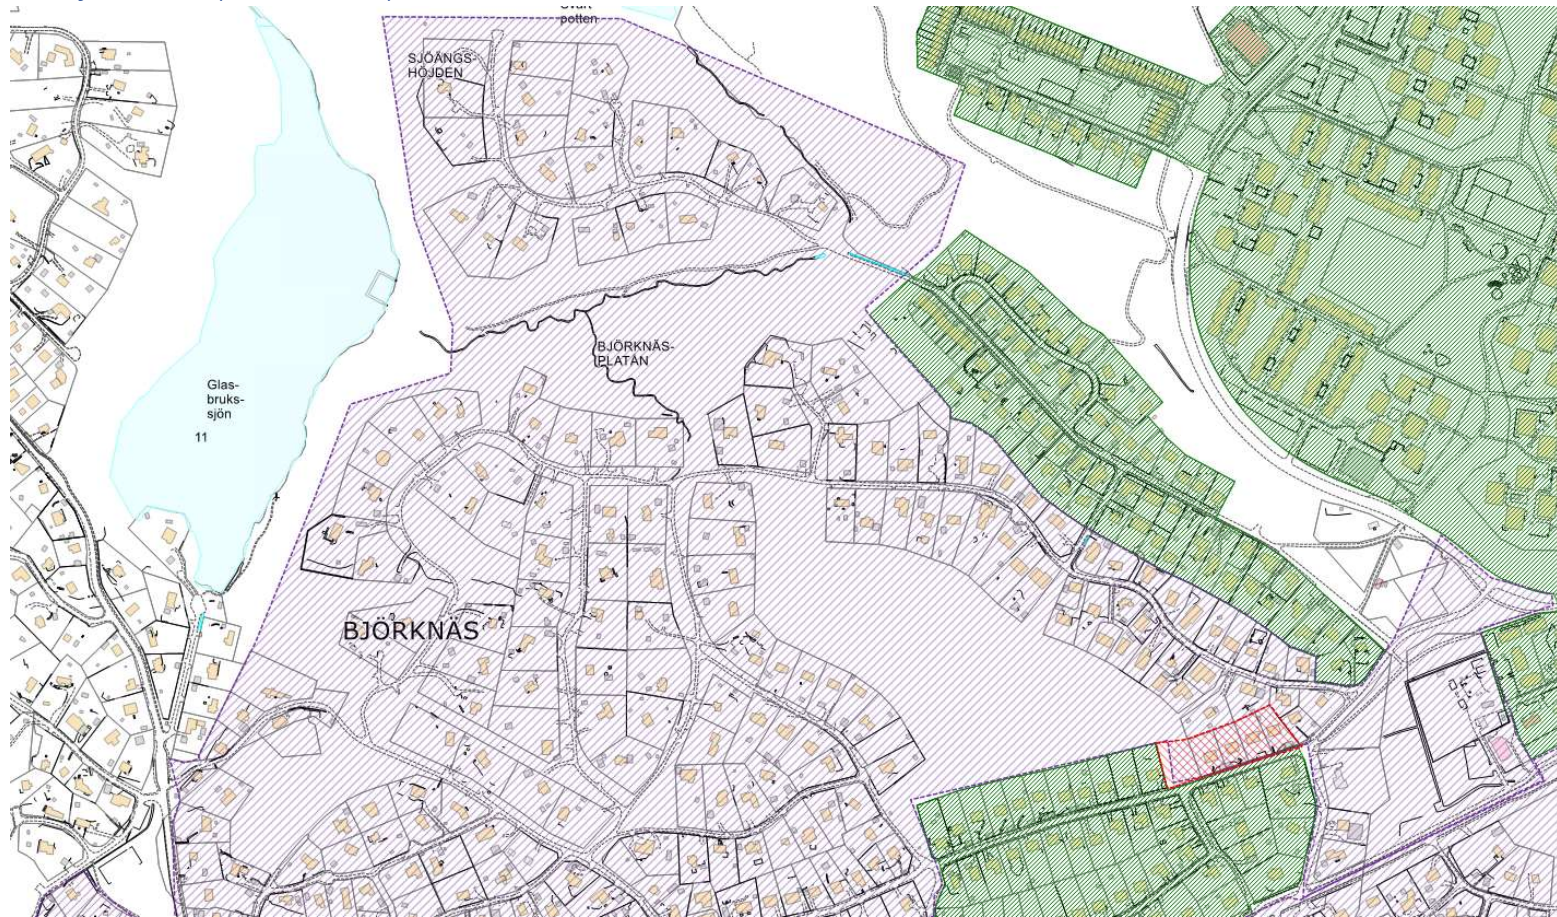

## 10. Skarpnäs

**Teckenförklaring VO**

-  Befintligt för  
Dagvatten\*
-  Dagvatten gata
-  Dagvatten gata resp.  
Dagvatten fastighet

\* Ej komplett exempelvis saknas Tollare och Hästhagen

## 11. Rensättra

**Teckenförklaring VO**

-  Befintligt för Dagvatten\*
-  Dagvatten gata
-  Dagvatten gata resp. Dagvatten fastighet

\* Ej komplett exempelvis saknas Tollare och Hästhagen

## 12. Björknäs 1 (karta 1 av 2)

**Teckenförklaring VO**

-  Befintligt för Dagvatten\*
-  Dagvatten gata
-  Dagvatten gata resp. Dagvatten fastighet

\* Ej komplett exempelvis saknas Tollare och Hästhagen

## 12. Björknäs 1 (karta 2 av 2)

\* Ej komplett exempelvis saknas Tollare och Hästhagen