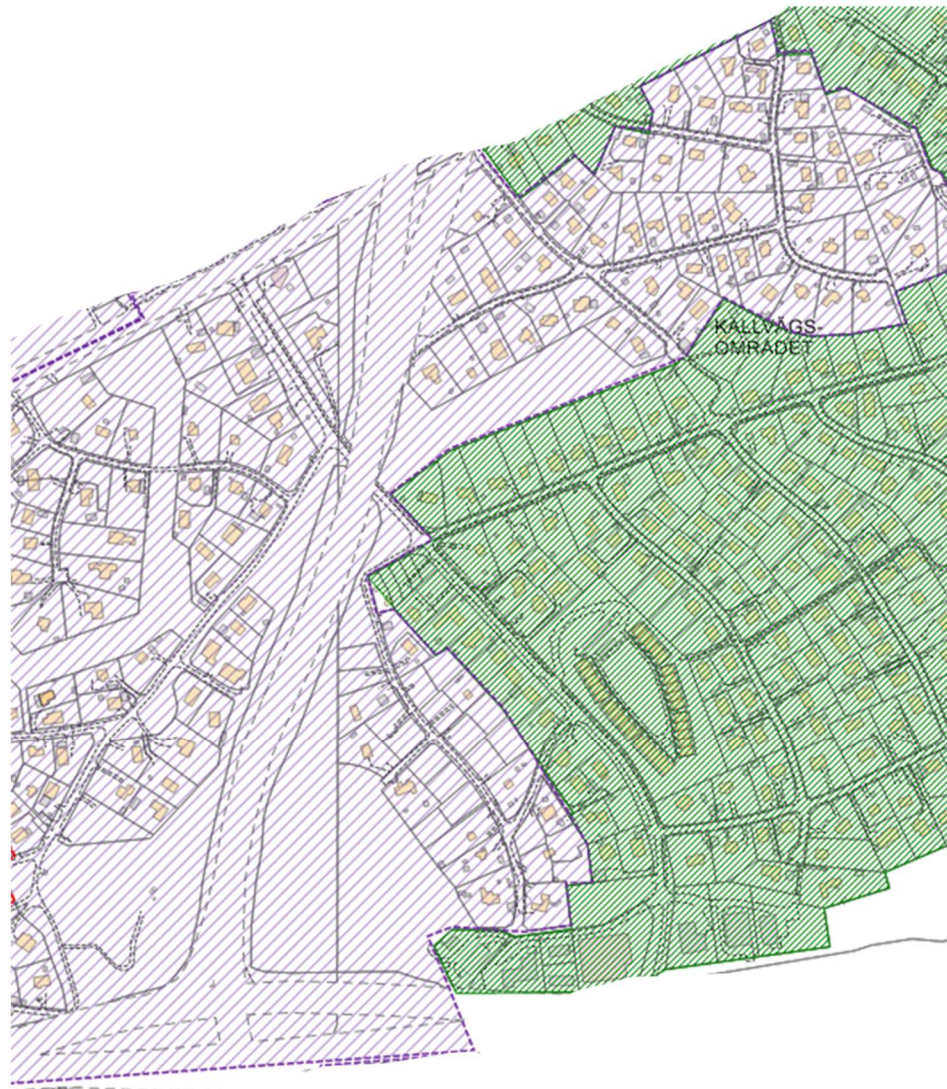

13. Björknäs 2 (karta 2 av 2)

Teckenförklaring VO	
	Befintligt för Dagvatten*
	Dagvatten gata
	Dagvatten gata resp. Dagvatten fastighet

* Ej komplett exempelvis saknas Tollare och Hästhagen