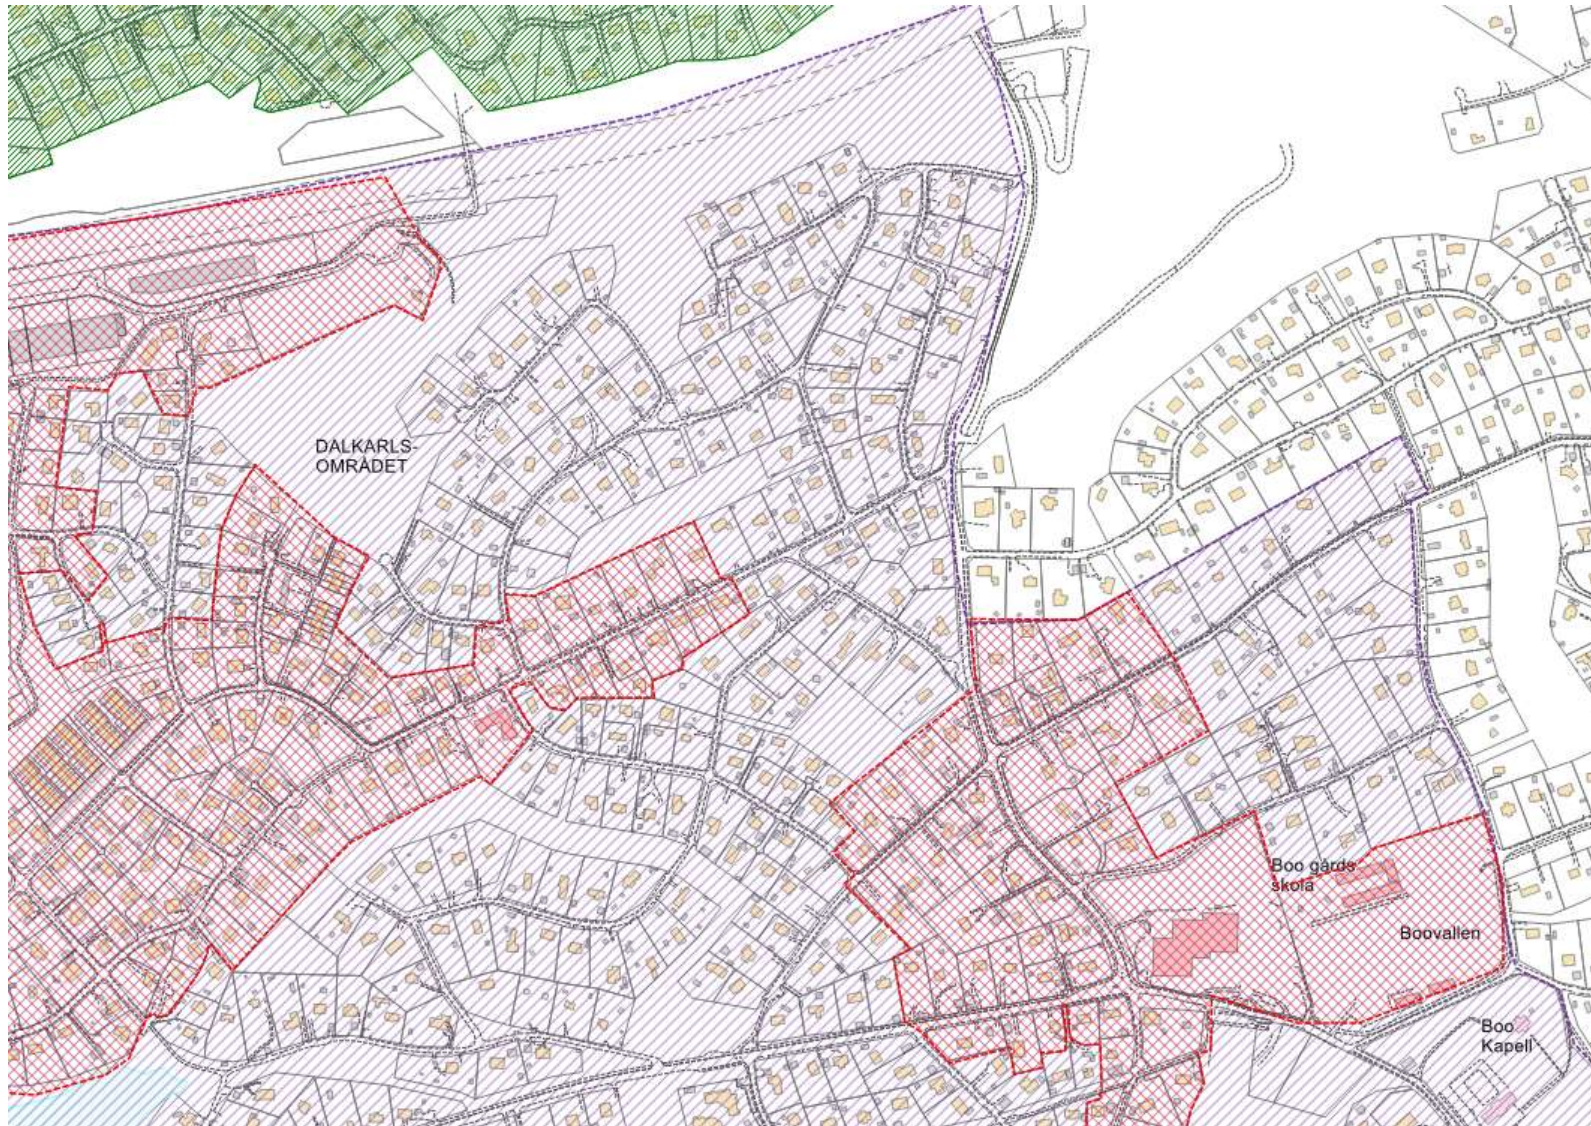

## 16. Lännersta (karta 1 av 4)

**Teckenförklaring VO**

-  Befintligt för Dagvatten\*
-  Dagvatten gata
-  Dagvatten gata resp. Dagvatten fastighet

\* Ej komplett exempelvis saknas Tollare och Hästhagen

## 16. Lännersta (karta 2 av 4)

**Teckenförklaring VO**

-  Befintligt för  
Dagvatten\*
-  Dagvatten gata
-  Dagvatten gata resp.  
Dagvatten fastighet

\* Ej komplett exempelvis saknas Tollare och Hästhagen

## 16. Lännersta (karta 3 av 4)

\* Ej komplett exempelvis saknas Tollare och Hästhagen

## 16. Lännersta (karta 4 av 4)

\* Ej komplett exempelvis saknas Tollare och Hästhagen