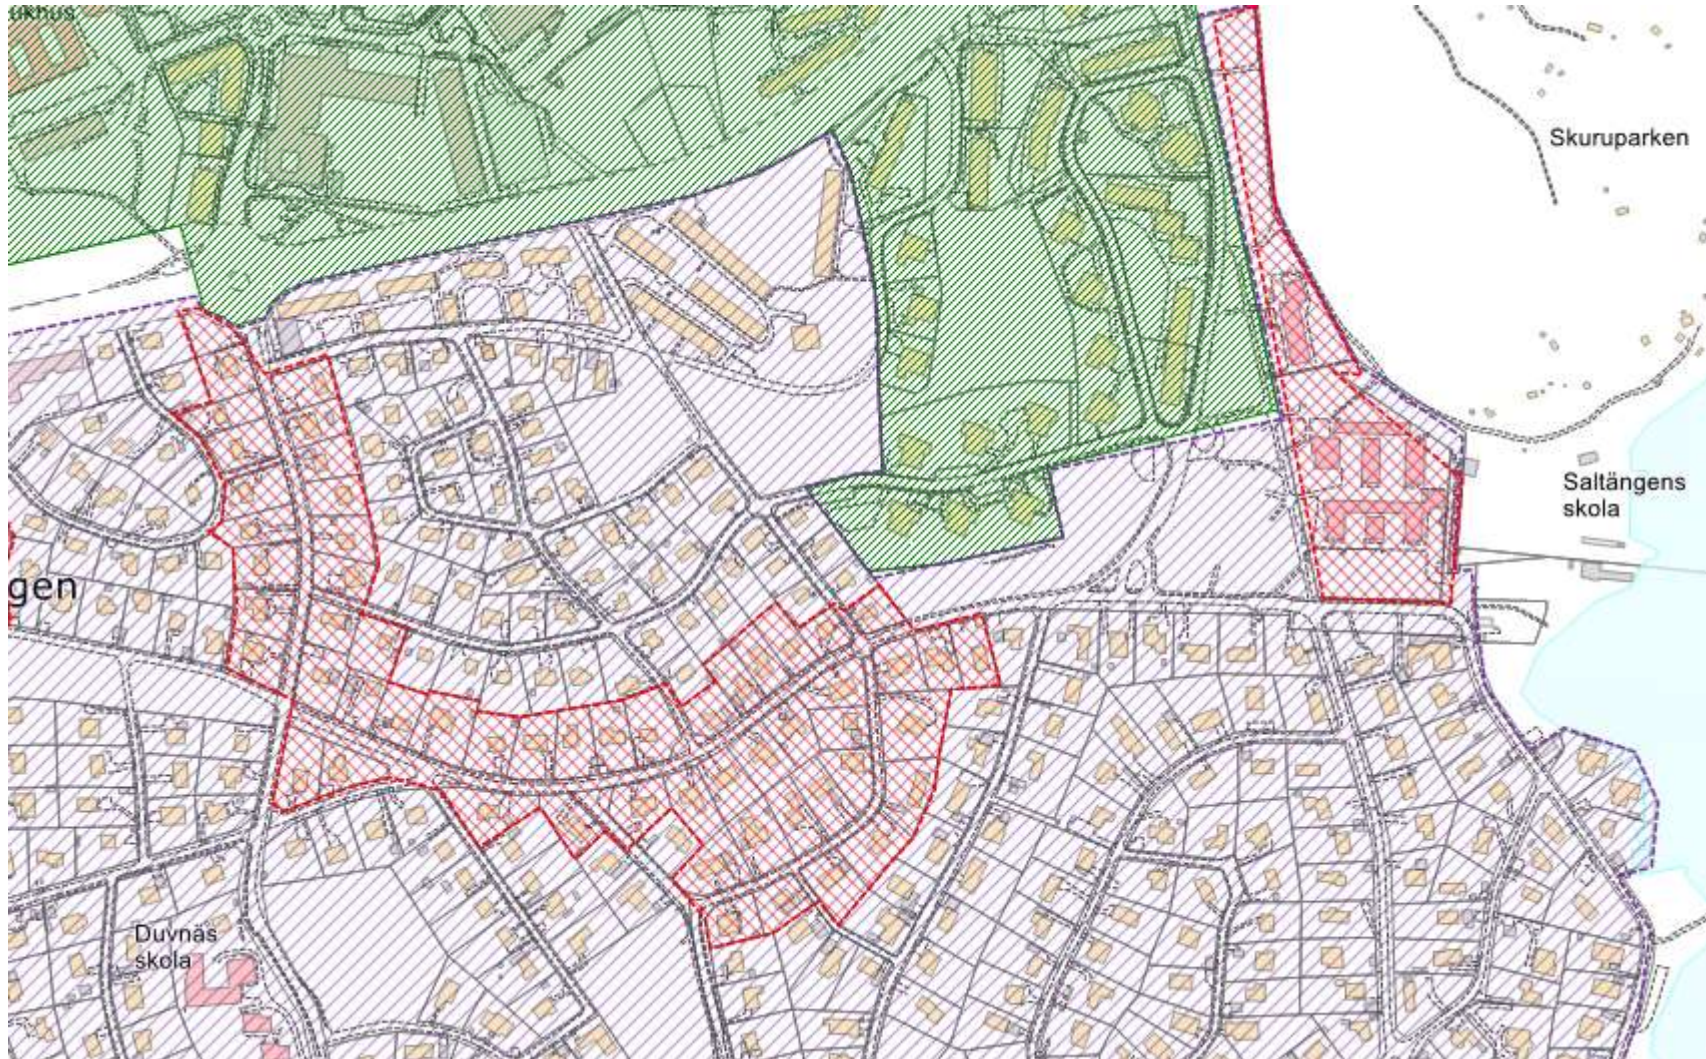

## 5. Skogalund

**Teckenförklaring VO**

-  Befintligt för  
Dagvatten\*
-  Dagvatten gata
-  Dagvatten gata resp.  
Dagvatten fastighet

\* Ej komplett exempelvis saknas Tollare och Hästhagen

## 6. Ekängen (karta 1 av 3)

**Teckenförklaring VO**

-  Befintligt för  
Dagvatten\*
-  Dagvatten gata
-  Dagvatten gata resp.  
Dagvatten fastighet

\*

## 6. Ekängen (karta 2 av 3)

\* Ej komplett exempelvis saknas Tollare och Hästhagen

## 6. Ekängen (karta 3 av 3)

\* Ej komplett exempelvis saknas Tollare och Hästhagen