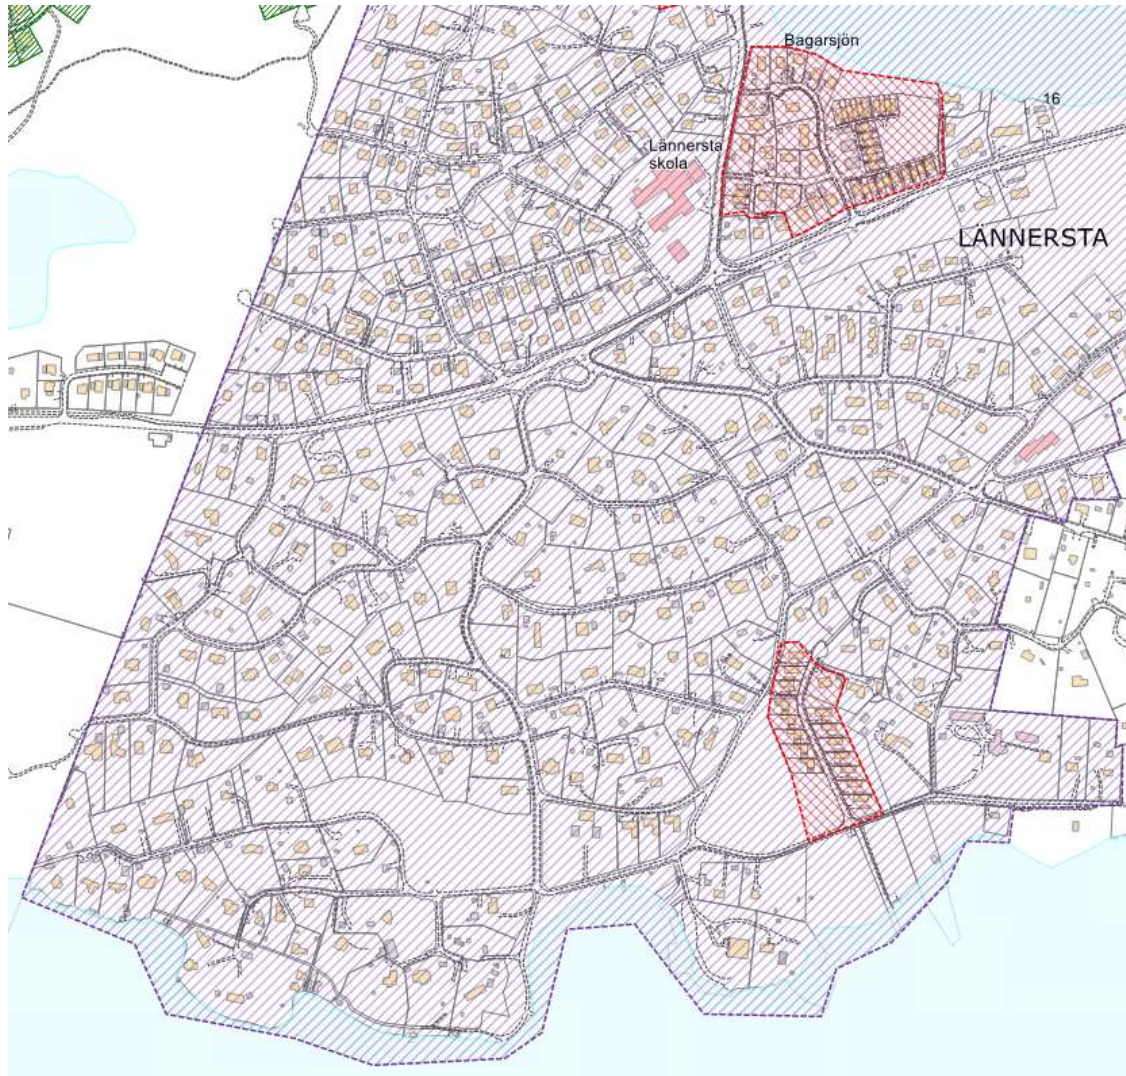

## 16. Lännersta (karta 1 av 4)

**Teckenförklaring VO**

-  Befintligt för Dagvatten\*
-  Dagvatten gata
-  Dagvatten gata resp. Dagvatten fastighet

\* Ej komplett exempelvis saknas Tollare och Hästhagen

## 16. Lännersta (karta 2 av 4)

**Teckenförklaring VO**

-  Befintligt för  
Dagvatten\*
-  Dagvatten gata
-  Dagvatten gata resp.  
Dagvatten fastighet

\* Ej komplett exempelvis saknas Tollare och Hästhagen

## 16. Lännersta (karta 3 av 4)

\* Ej komplett exempelvis saknas Tollare och Hästhagen