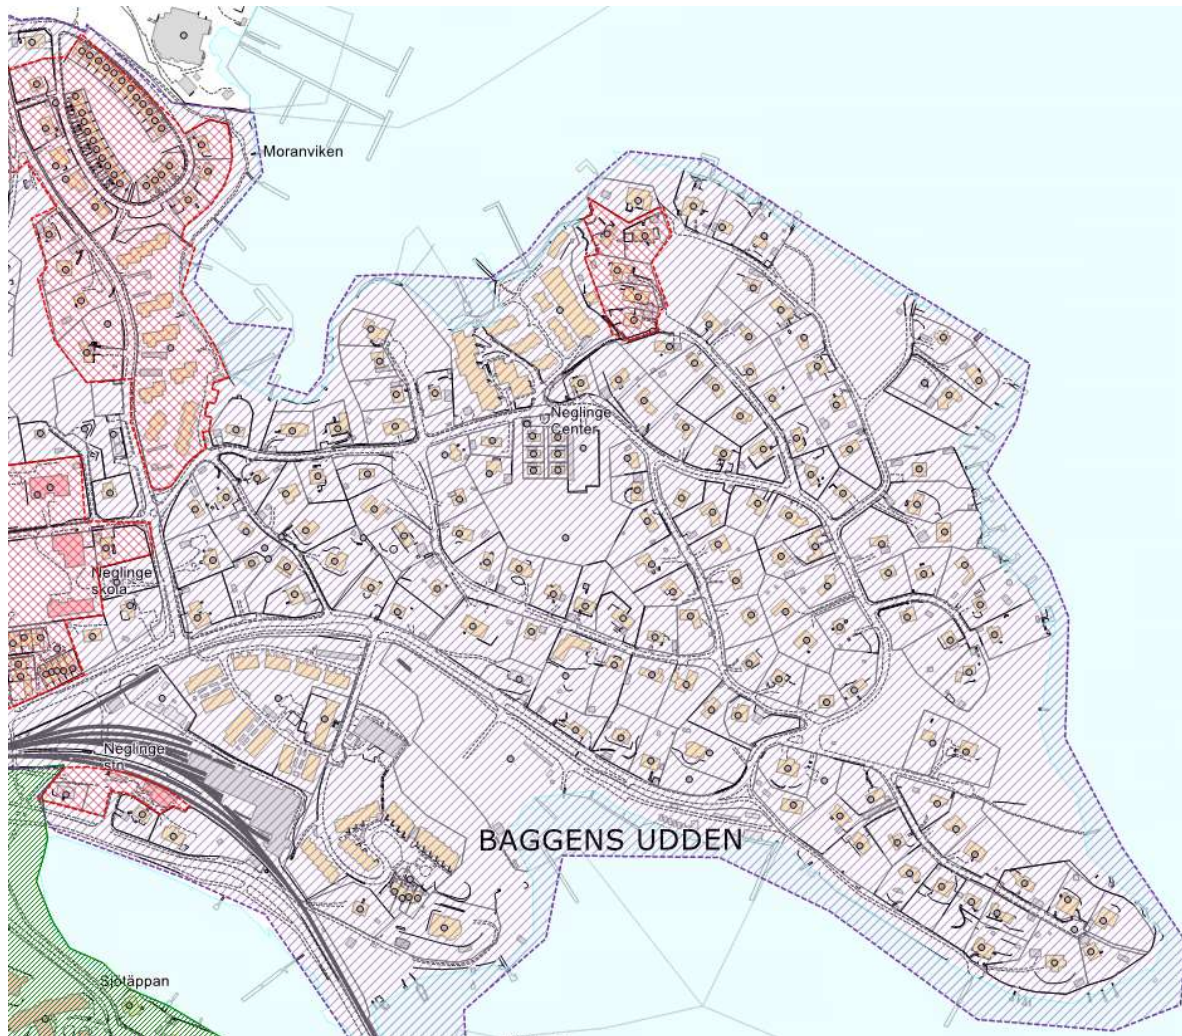

## 19. Ältadalen

**Teckenförklaring VO**

-  Befintligt för  
Dagvatten\*
-  Dagvatten gata
-  Dagvatten gata resp.  
Dagvatten fastighet

\* Ej komplett exempelvis saknas Tollare och Hästhagen

## 20. Igelboda (karta 1 av 3)

\* Ej komplett exempelvis saknas Tollare och Hästhagen

## 20. Igelboda (karta 2 av 3)

**Teckenförklaring VO**Befintligt för  
Dagvatten\*

Dagvatten gata

Dagvatten gata resp.  
Dagvatten fastighet

\* Ej komplett exempelvis saknas Tollare och Hästhagen