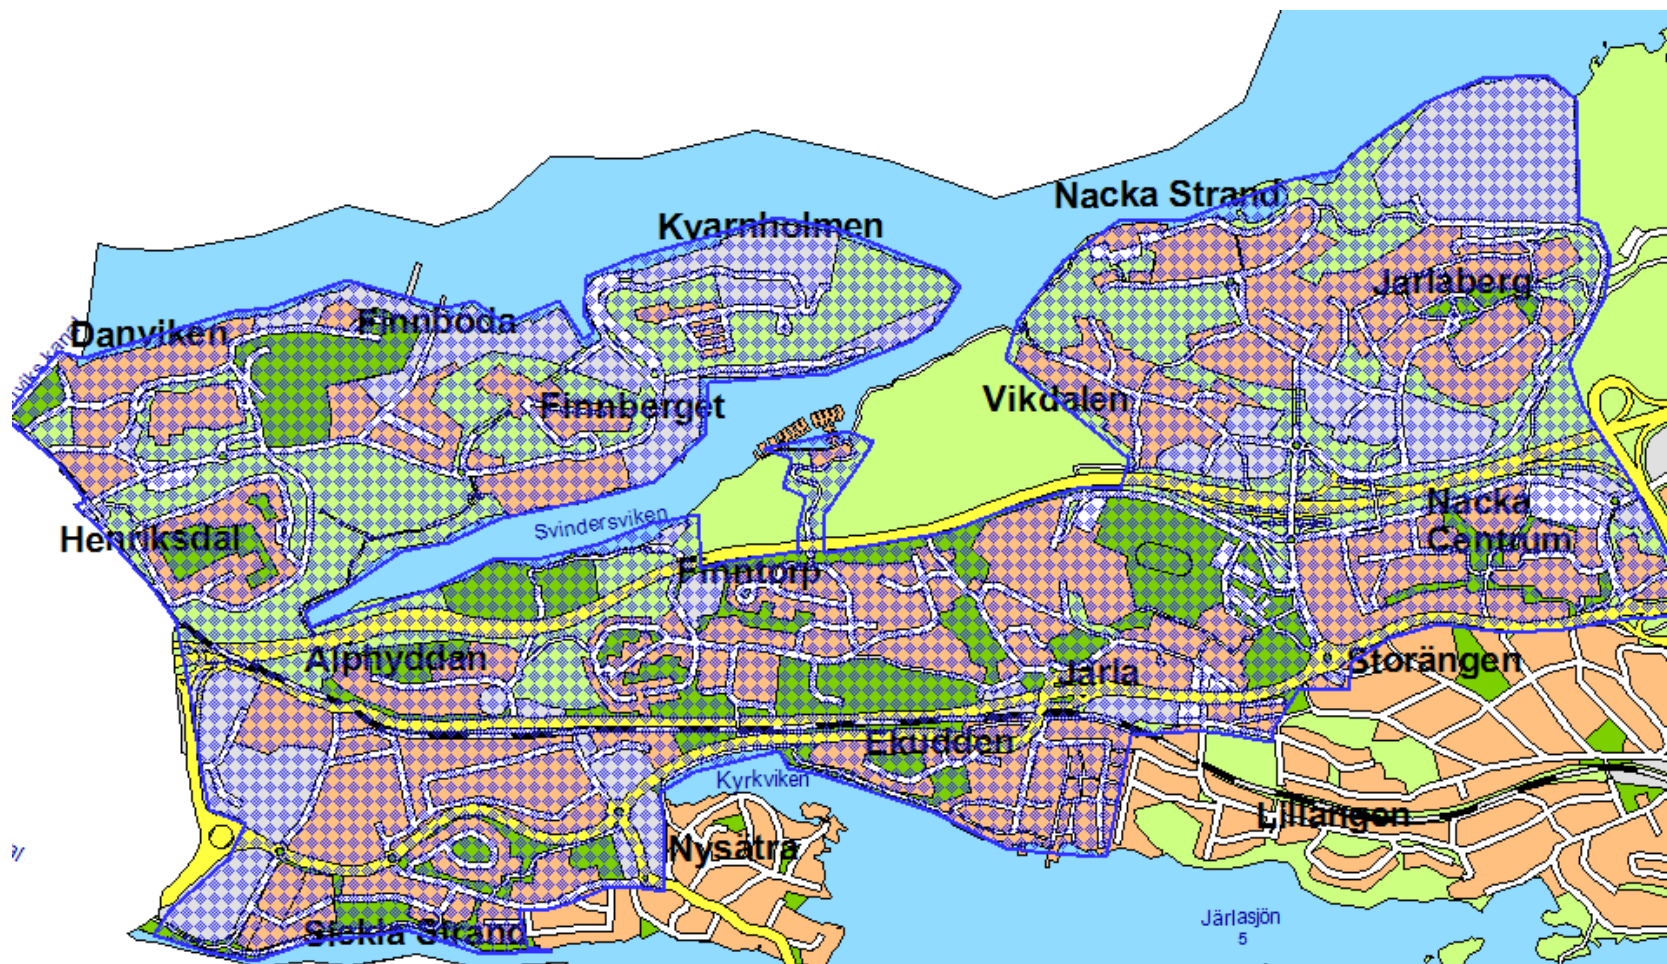

BILAGA 1. Nacka Kommun, markerad yta, på allmän väg, där parkeringsavgift föreslås under 2015.

Hensriksdalsberget

Sickla Strand och Tallbacken

Sickla Allé

Alphydevägen

Västra Finntorp

Centrala och Östra Finntorp

Ekudden

Vikdalsvägen och Lokomobilvägen

Norra Jarlaberg

Nacka Centrum

Telefonstigen