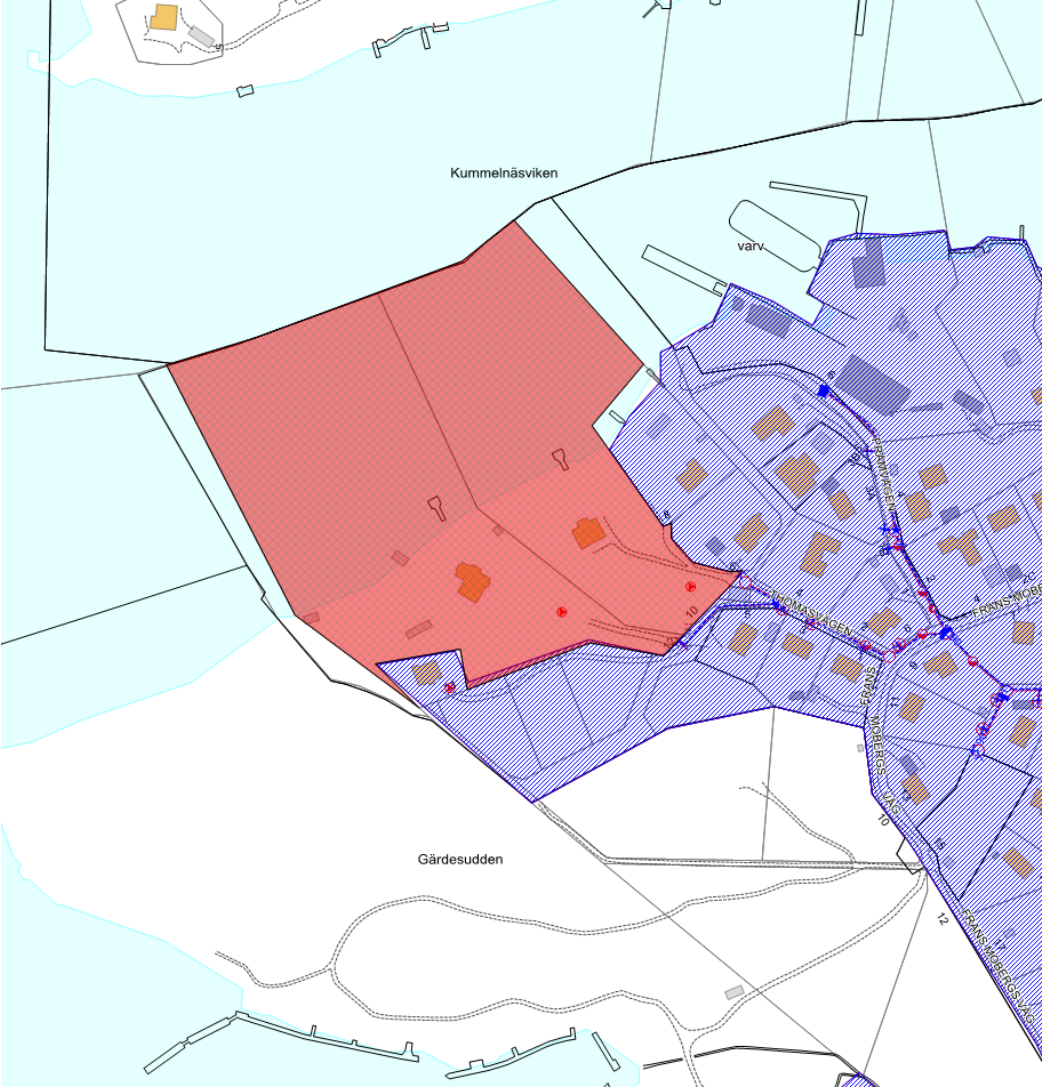

Erstavik 25:4	S+V
Erstavik 25:5	S+V
Erstavik 25:44	S+V

Erstavik 17:5      S  
Erstavik 17:8      S  
Erstavik 17:12    S

Sicklaön 298:1 S+V

- Sicklaön 71:4            S+V
- Sicklaön 71:22        S+V
- Sicklaön 71:23        S+V
- Sicklaön 71:24        S+V
- Björknäs 1:36         S+V

Sicklaön 47:1

S+V

Kummelnäs 1:320

S+V

Kummelnäs 1:348

S+V

- |             |       |
|-------------|-------|
| Eknäs 1:144 | S+V+D |
| Eknäs 1:145 | S+V+D |
| Eknäs 1:146 | S+V+D |
| Eknäs 1:147 | S+V+D |
| Eknäs 1:148 | S+V+D |
| Eknäs 1:149 | S+V+D |

Mensätra 1:178	S+V
Mensätra 1:4	S+V
Backeböl 1:378	S+V
Backeböl 1:379	S+V
Backeböl 1:380	S+V
Backeböl 1:381	S+V
Backeböl 1:382	S+V
Backeböl 1:383	S+V
Backeböl 1:384	S+V
Backeböl 1:385	S+V