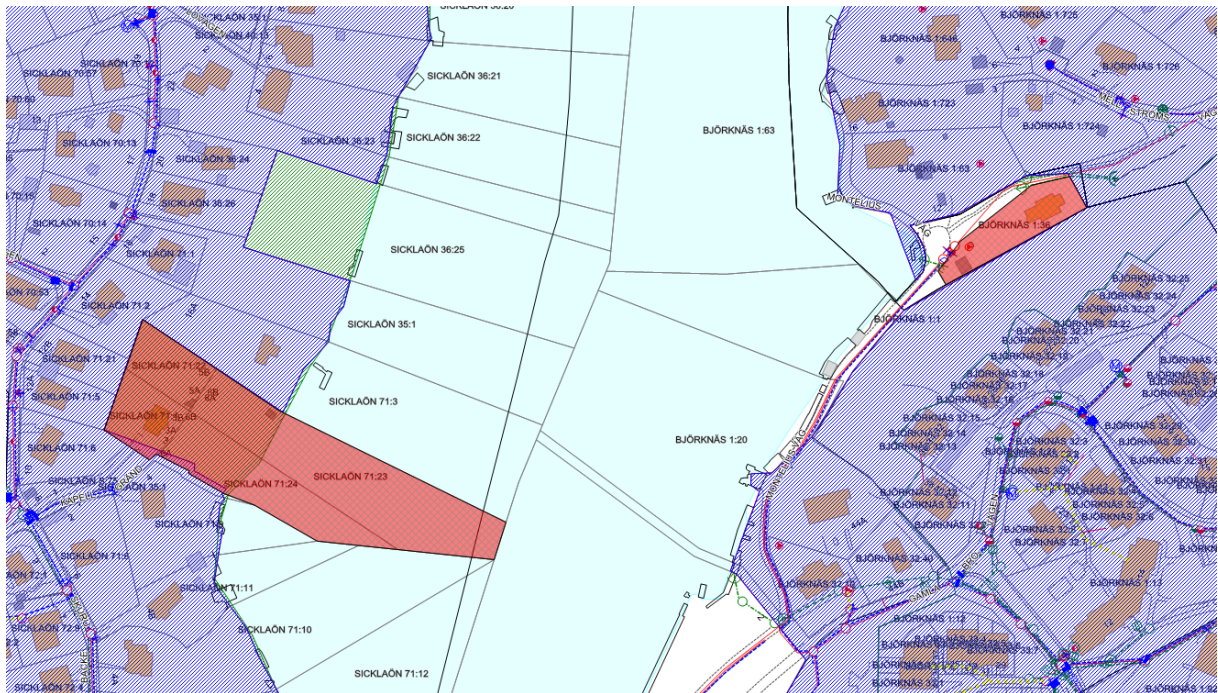

Erstavik 25:4	S+V
Erstavik 25:5	S+V
Erstavik 25:44	S+V

Erstavik 17:5      S  
Erstavik 17:8      S  
Erstavik 17:12    S

Sicklaön 298:1 S+V

- Sicklaön 71:4            S+V
- Sicklaön 71:22        S+V
- Sicklaön 71:23        S+V
- Sicklaön 71:24        S+V
- Björknäs 1:36         S+V

Sicklaön 47:1

S+V

Kummelnäs 1:320

S+V

Kummelnäs 1:348

S+V

- |             |       |
|-------------|-------|
| Eknäs 1:144 | S+V+D |
| Eknäs 1:145 | S+V+D |
| Eknäs 1:146 | S+V+D |
| Eknäs 1:147 | S+V+D |
| Eknäs 1:148 | S+V+D |
| Eknäs 1:149 | S+V+D |