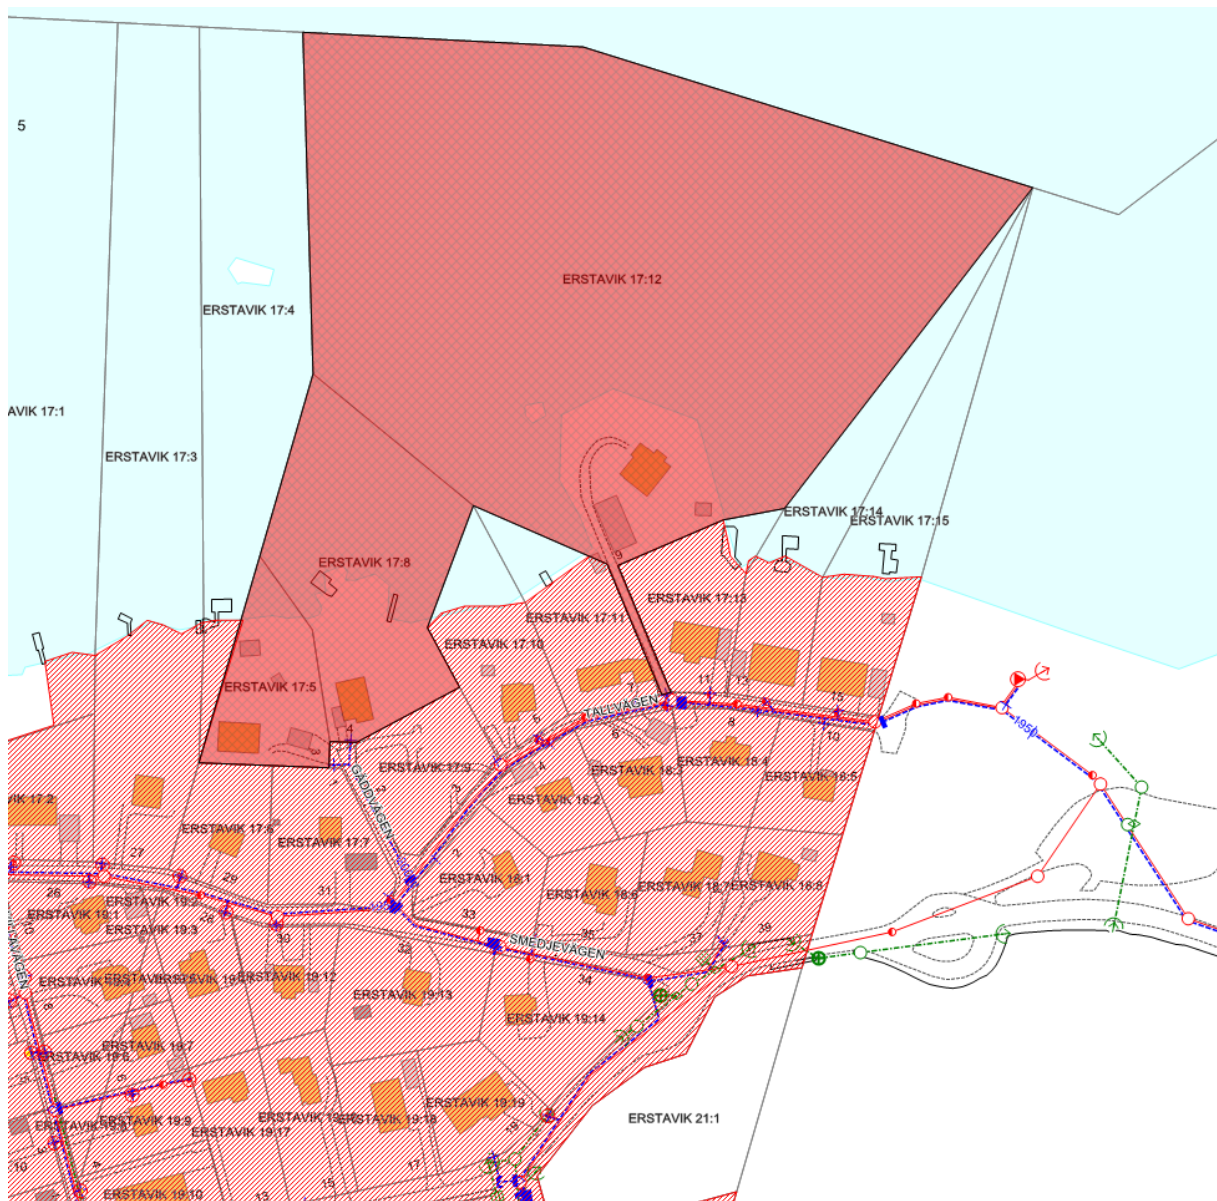

Erstavik 25:4	S+V
Erstavik 25:5	S+V
Erstavik 25:44	S+V

Erstavik 17:5      S  
Erstavik 17:8      S  
Erstavik 17:12    S

Sicklaön 298:1 S+V

- Sicklaön 71:4            S+V
- Sicklaön 71:22        S+V
- Sicklaön 71:23        S+V
- Sicklaön 71:24        S+V
- Björknäs 1:36         S+V

Sicklaön 47:1

S+V

Kummelnäs 1:320

S+V

Kummelnäs 1:348

S+V

- |             |       |
|-------------|-------|
| Eknäs 1:144 | S+V+D |
| Eknäs 1:145 | S+V+D |
| Eknäs 1:146 | S+V+D |
| Eknäs 1:147 | S+V+D |
| Eknäs 1:148 | S+V+D |
| Eknäs 1:149 | S+V+D |

Mensätra 1:178	S+V
Mensätra 1:4	S+V
Backeböl 1:378	S+V
Backeböl 1:379	S+V
Backeböl 1:380	S+V
Backeböl 1:381	S+V
Backeböl 1:382	S+V
Backeböl 1:383	S+V
Backeböl 1:384	S+V
Backeböl 1:385	S+V