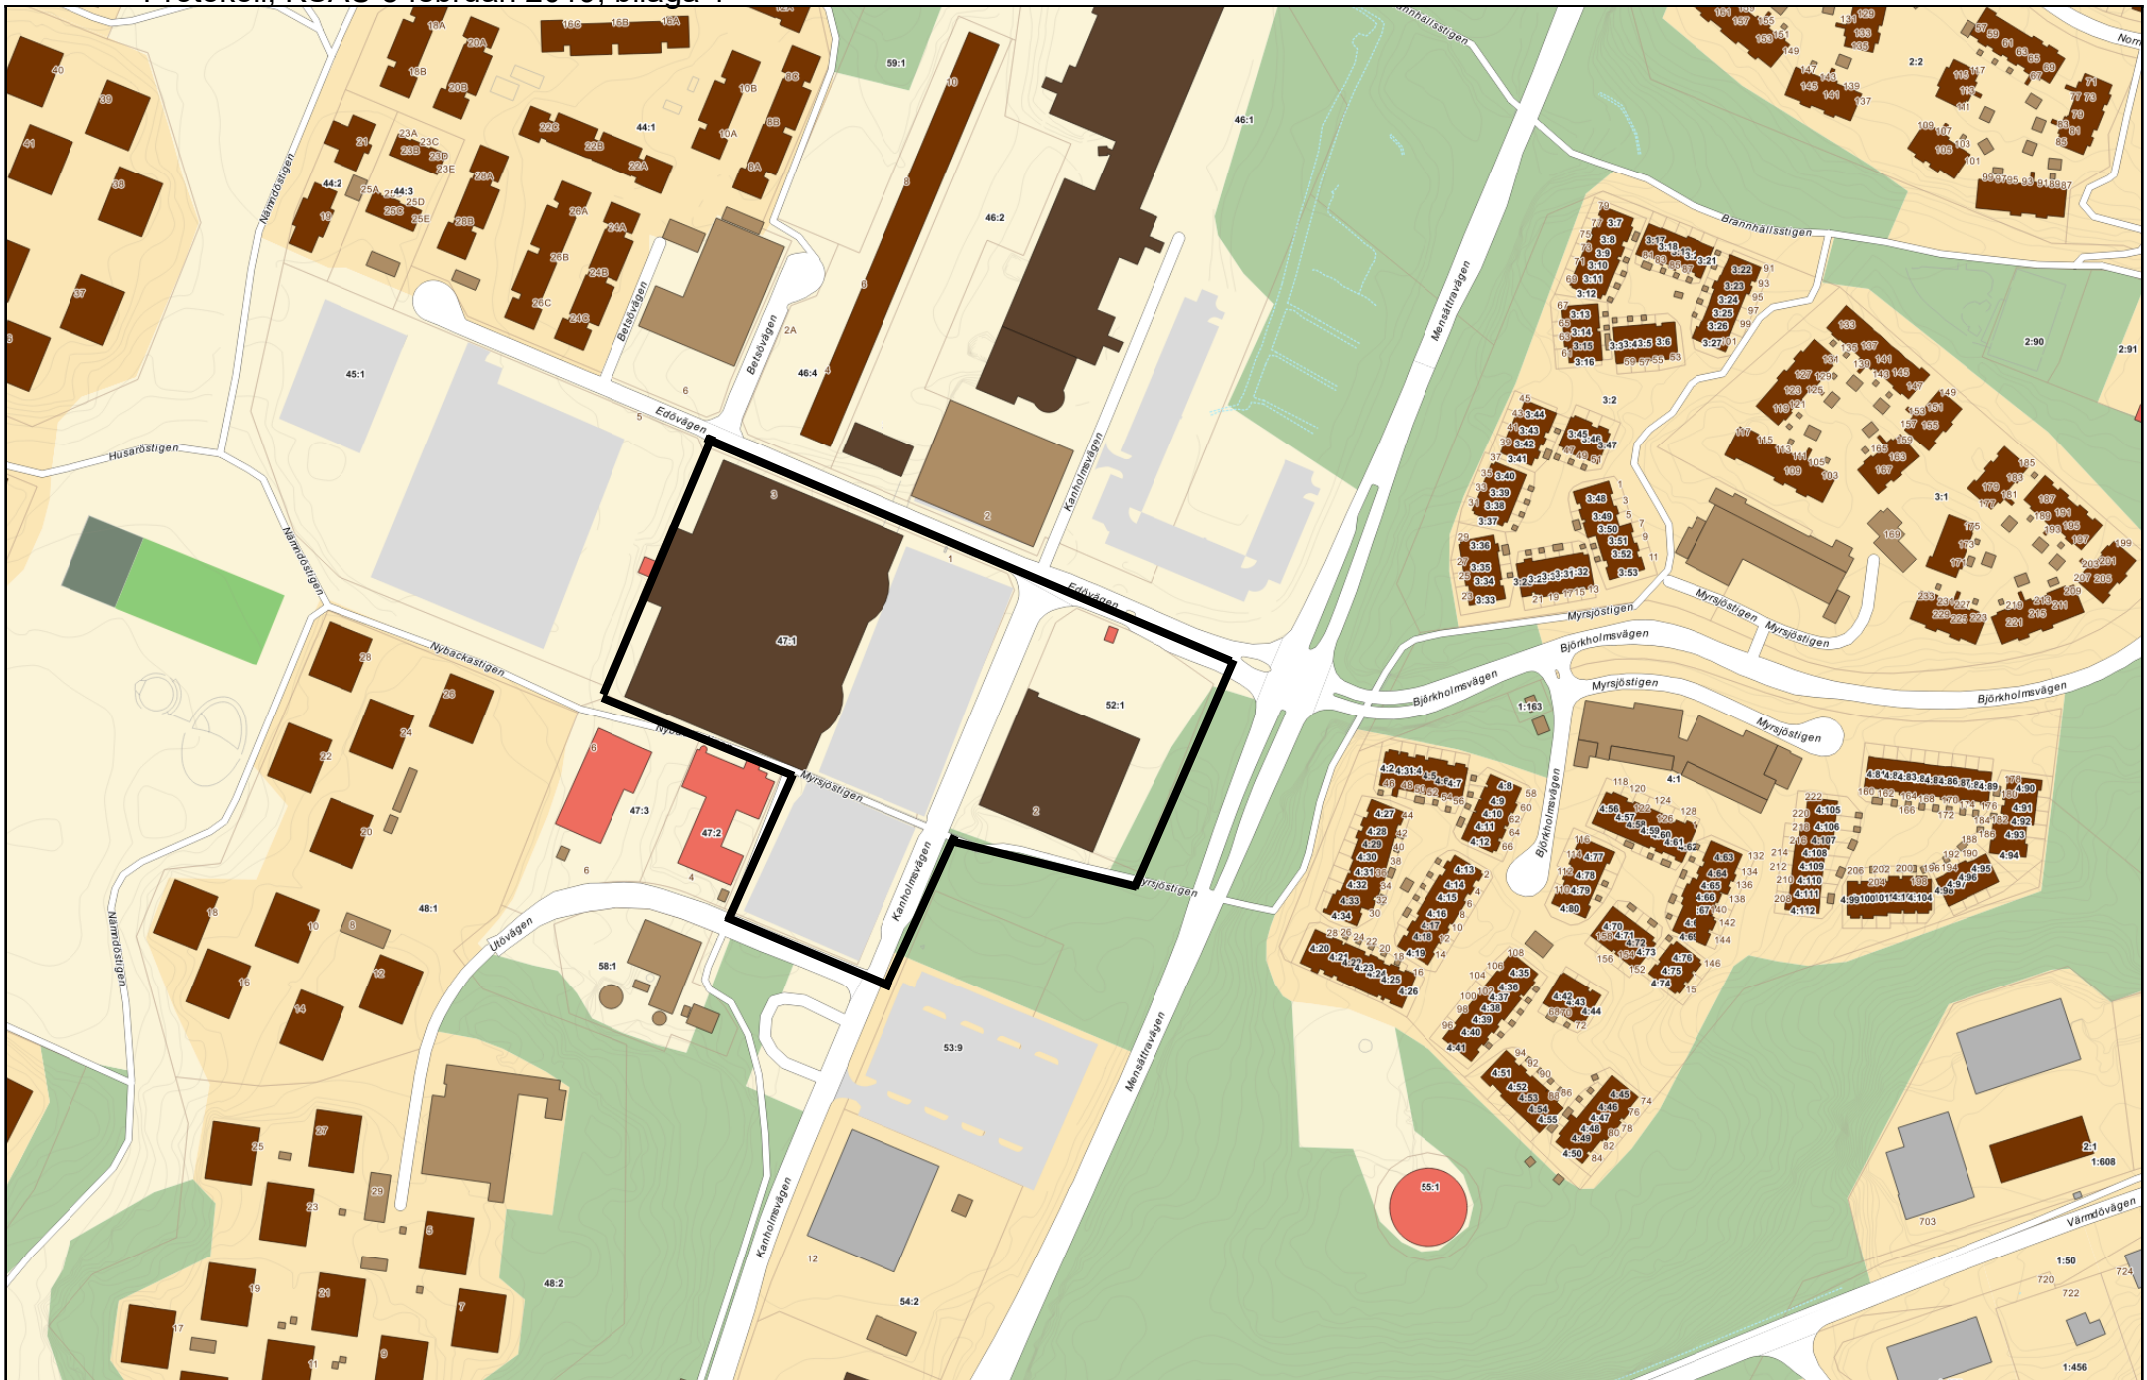

Information

Fastighetsgränserna som syns i kartan kan ha stora variationer i lägesnoggrannhet och behöver kontrolleras om kartutdraget ska användas för planering, markarbeten eller liknande. Kartdetaljerna som visas kan vara uppdaterade.

Källa
Koordinatsystem
Höjdsystem

Utdrag ur digital kartdatabas
SWEREF 99 18 00
RH2000

Karta Orminge Centrum

Information

Fastighetsgränserna som syns i kartan kan ha stora variationer i lägesnoggrannhet och behöver kontrolleras om kartutdraget ska användas för planering, markarbeten eller liknande. Kartdetaljerna som visas kan vara uppdaterade.

Källa
Koordinatsystem
Höjdsystem

Utdrag ur digital kartdatabas
 SWEREF 99 18 00
 RH2000

2019-02-04

Karta

Saltsjöbaden Centrum

Information

Fastighetsgränserna som syns i kartan kan ha stora variationer i lägesnoggrannhet och behöver kontrolleras om kartutdraget ska användas för planering, markarbeten eller liknande. Kartdetaljerna som visas kan vara uppdaterade.

Källa
Koordinatsystem
Höjdsystem

Utdrag ur digital kartdatabas
SWEREF 99 18 00
RH2000

2019-02-04