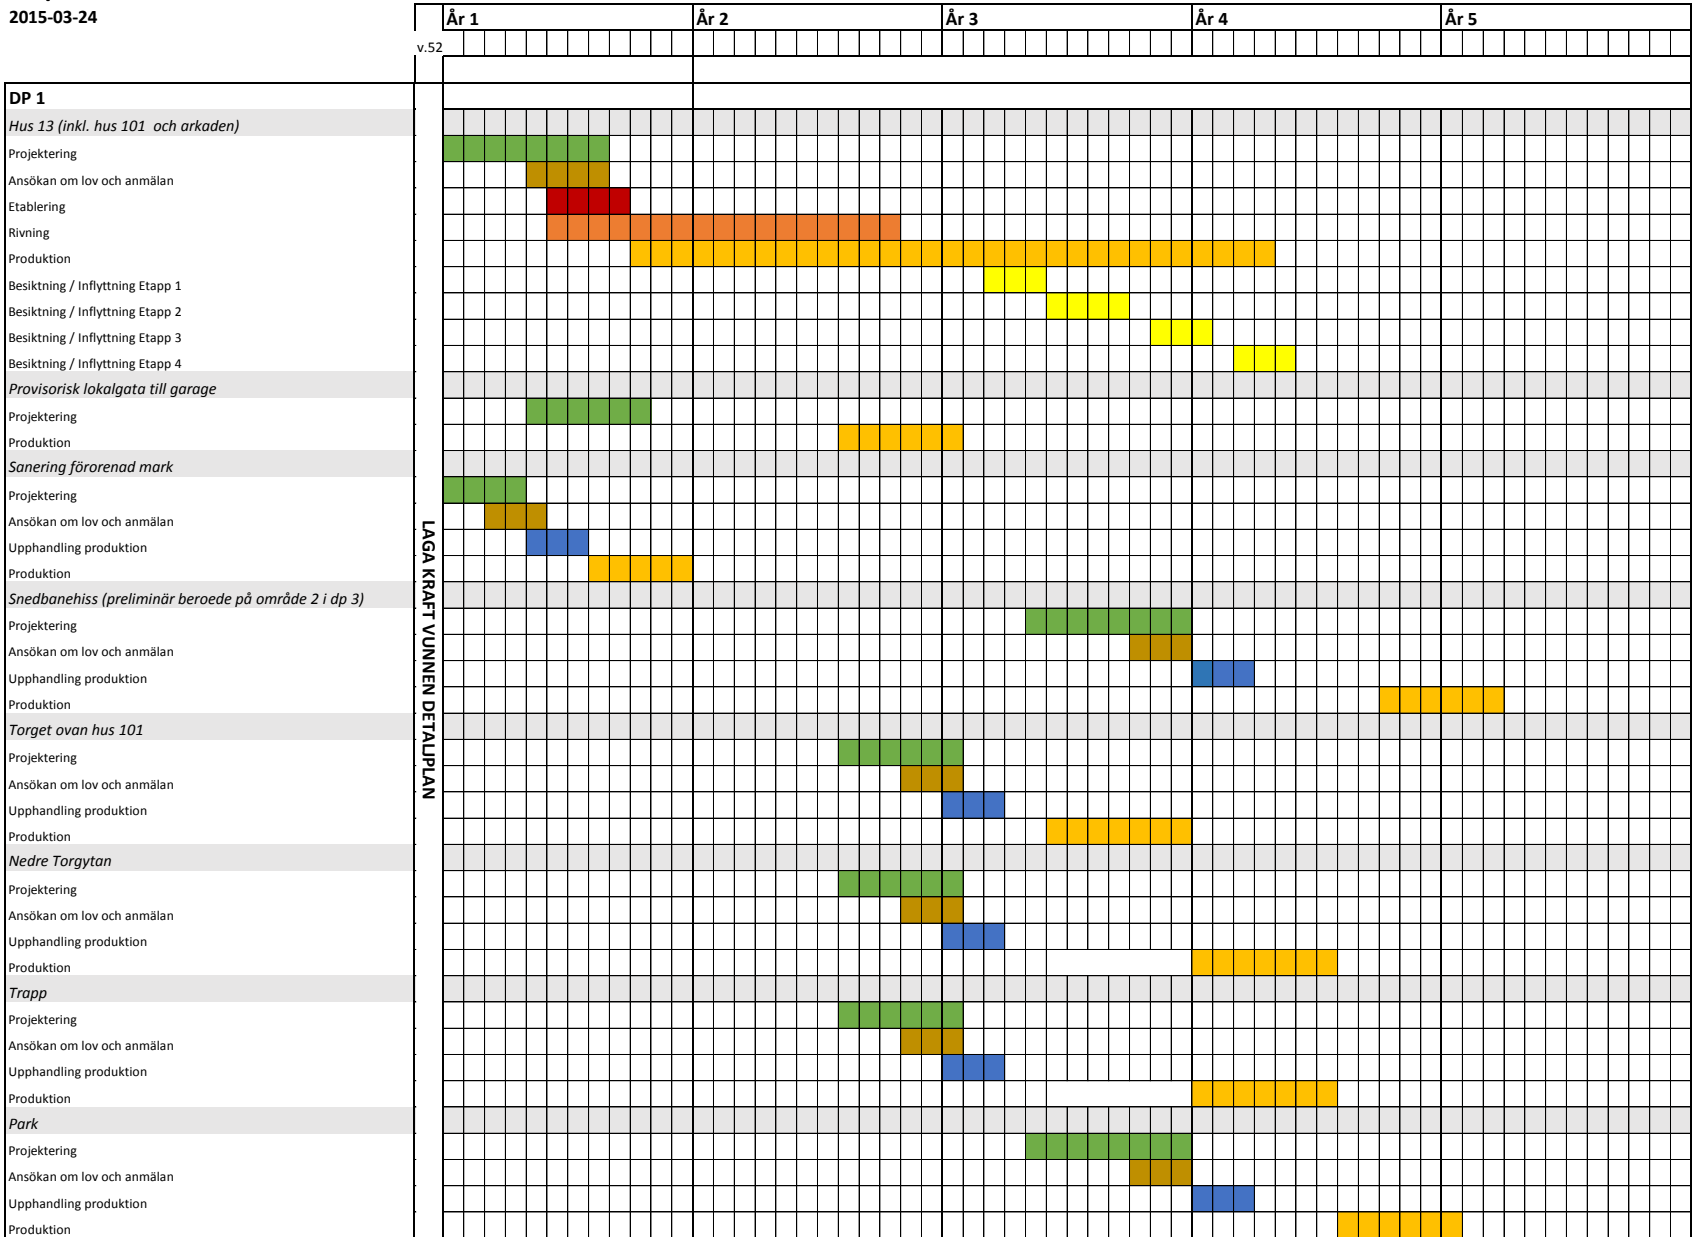

Tidplan - DP 1

2015-03-24

v.52

LAGA KRAFT VUNNEN DETALJPLAN