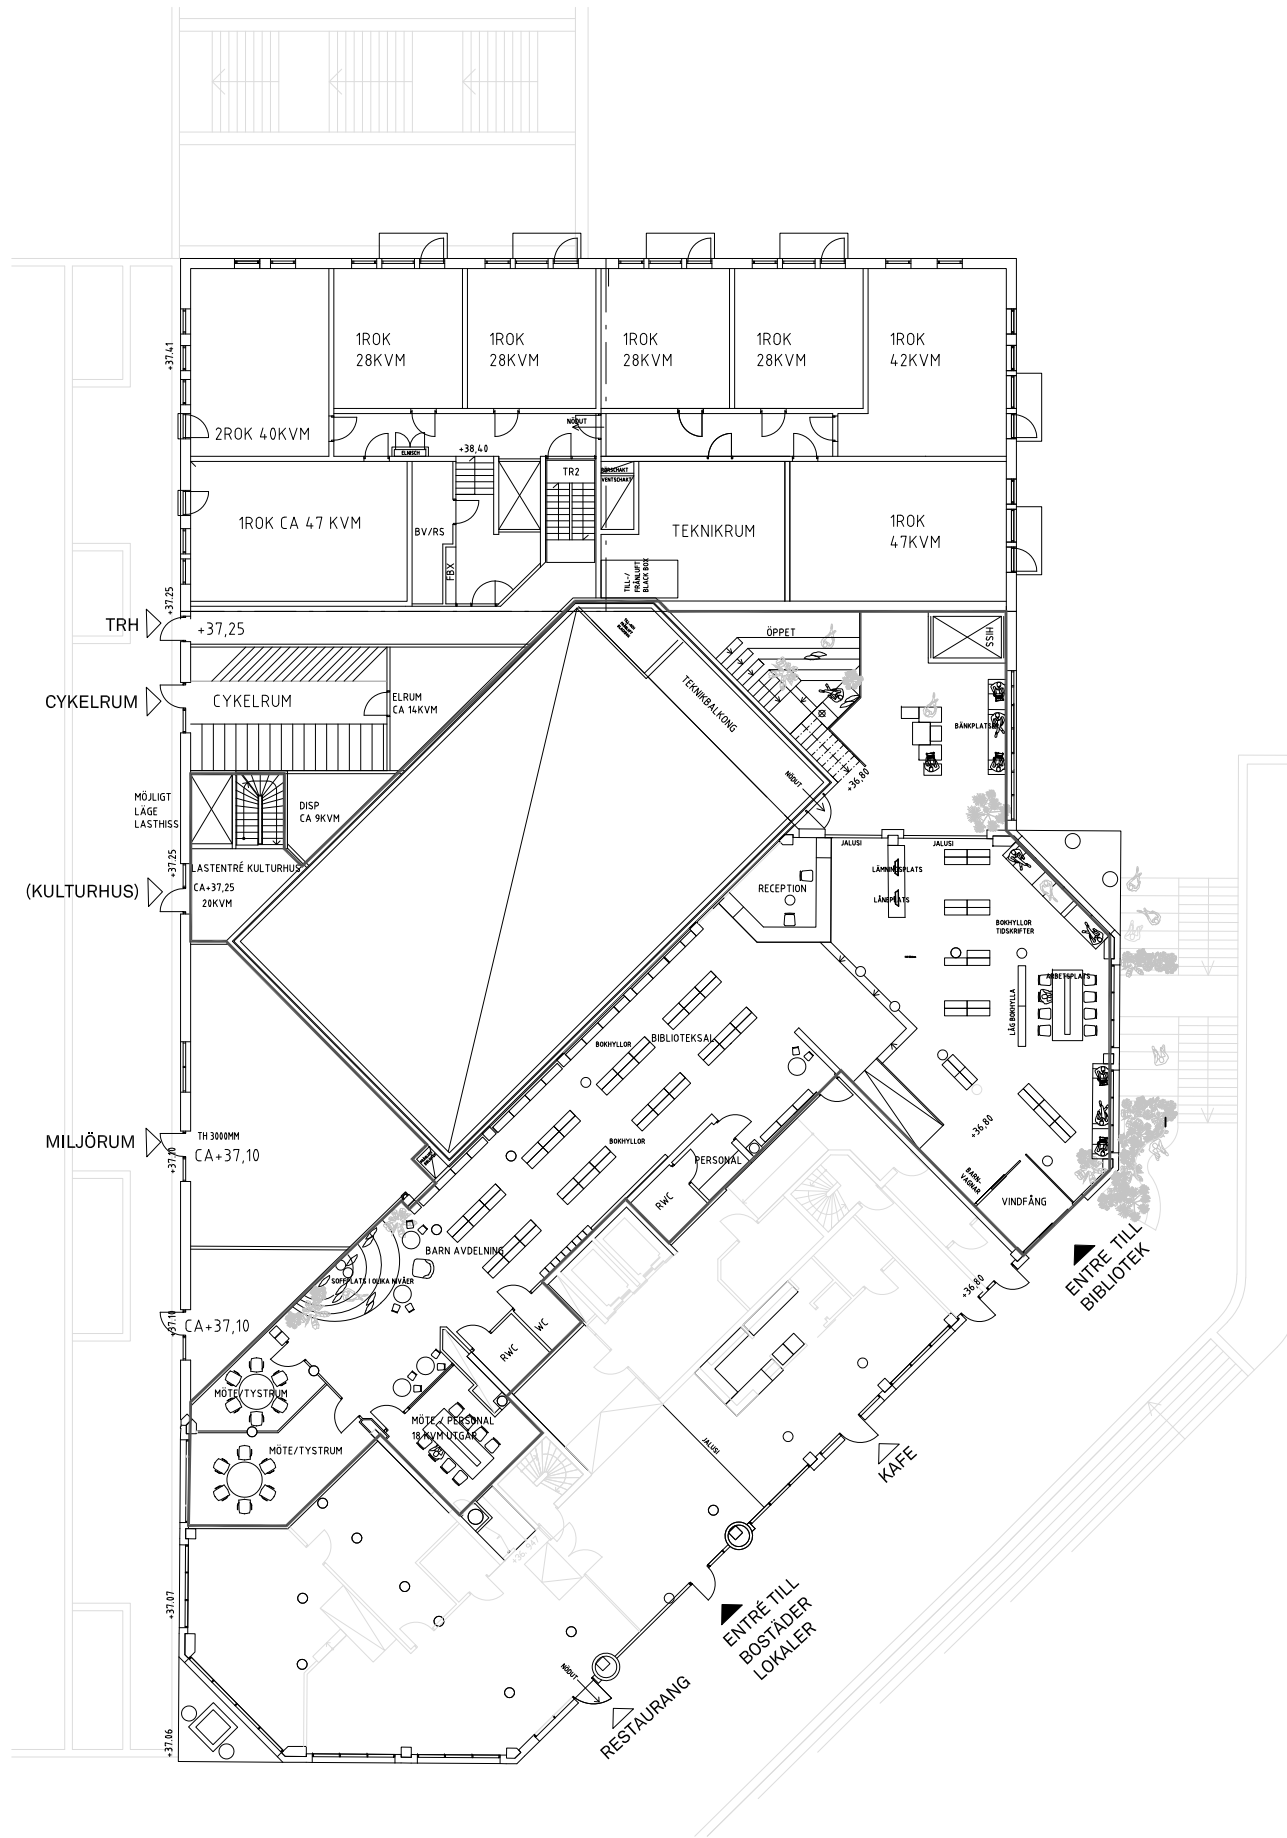

PLAN 0 ALT 2

PLAN -1 ALT 2

ALT 2:

- **BIBLIOTEK** CA 467 KVM INKL FRD OCH DEL AV TRAPPA
- **KULTURHUS** CA 972 KVM INKL INLAST, TEKNIKALKONG OCH DEL AV TRAPPA
- **FRITIDSGÅRD** CA 272 KVM

TOTALT 1711 KVM

PLAN 0 ALT 3

PLAN -1 ALT 3

ALT 3:

- **BIBLIOTEK** CA 480 KVM INKL FRD OCH DEL AV TRAPPA
- **KULTURHUS** CA 955 KVM INKL INLAST, TEKNIKALKONG OCH DEL AV TRAPPA
- **FRITIDSGÅRD** CA 290 KVM

TOTALT 1725 KVM

YTÖR

ÄLTA CENTRUM E2

PLANER - SKALA 1:750

SKISS - DAT 200615

PLAN 0

PLAN -1

ALT 2

PLAN 0

PLAN -1

ALT 3

SNITT - TAGEN UR SEKTION D - ALT 2

SNITT - TAGEN UR SEKTION D - ALT 3

SEKTION A
ALT 2

SEKTION A
ALT 3

SEKTION B
ALT 2 OCH ALT 3

SEKTION C
ALT 2 OCH ALT 3

SEKTION D, PRINCIP ALT 2
ALT 2

SEKTION D, PRINCIP ALT 3
ALT 3