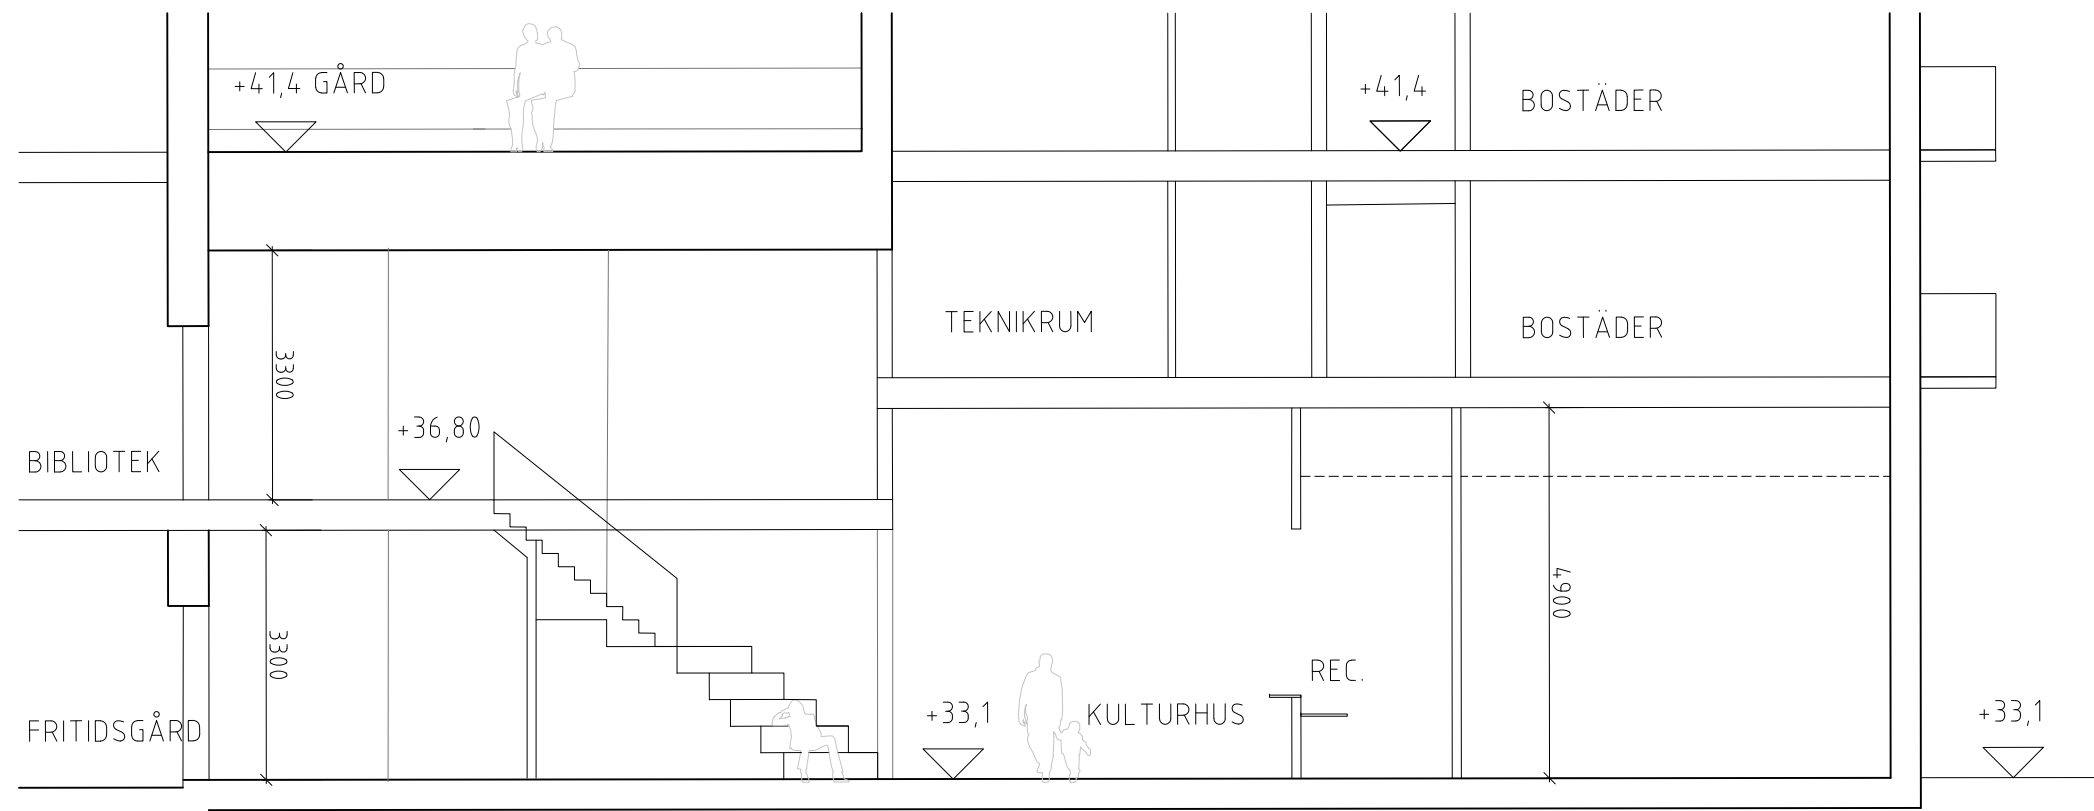

PLANER - SKALA 1:750

SKISS - DAT 200615

PLAN 0

PLAN -1

ALT 2

PLAN 0

PLAN -1

ALT 3

SNITT - TAGEN UR SEKTION D - ALT 2

SNITT - TAGEN UR SEKTION D - ALT 3

SEKTION A
ALT 2

SEKTION A
ALT 3

SEKTION B
ALT 2 OCH ALT 3

SEKTION C
ALT 2 OCH ALT 3

SEKTION D, PRINCIP ALT 2
ALT 2

SEKTION D, PRINCIP ALT 3
ALT 3