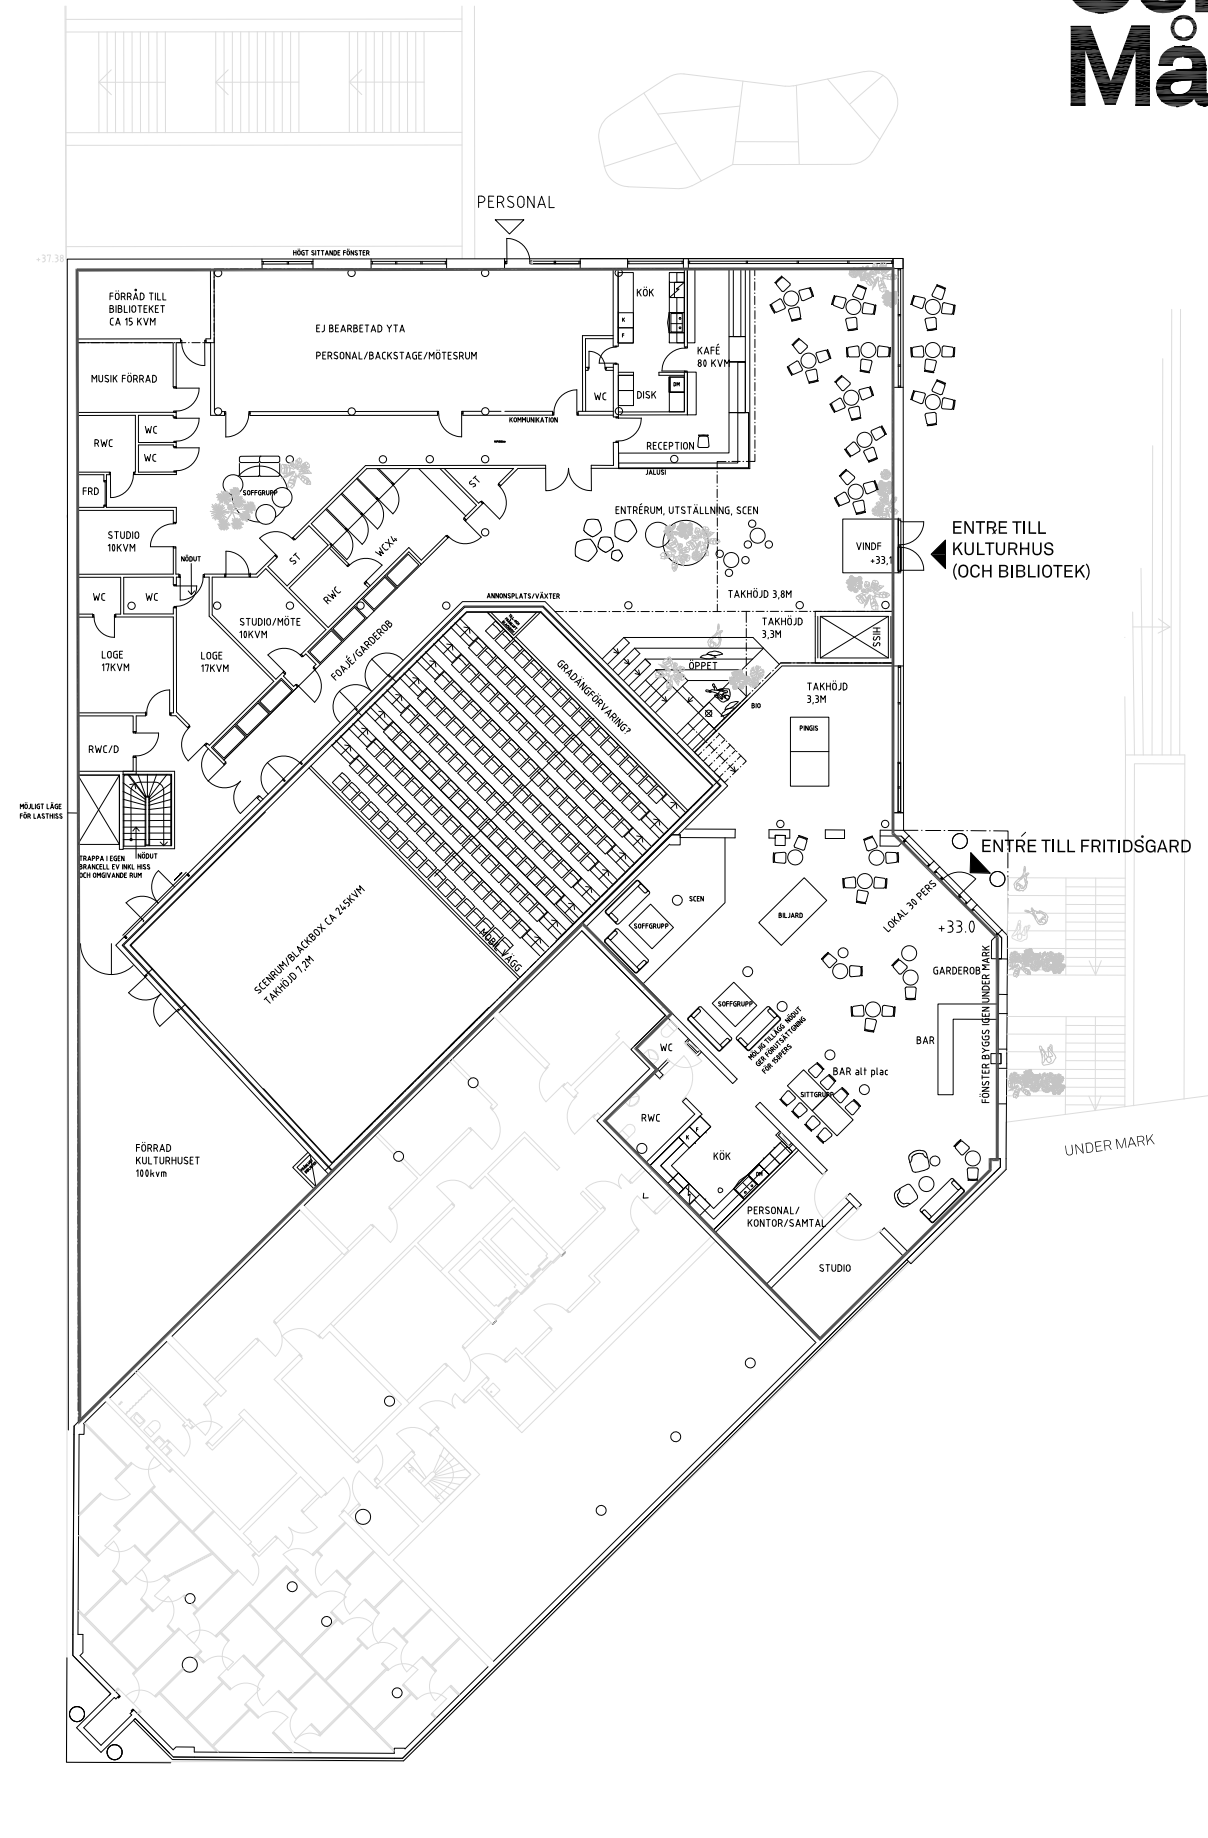

PLAN 0 ALT 2

PLAN -1 ALT 2

ALT 2:

- **BIBLIOTEK** CA 467 KVM INKL FRD OCH DEL AV TRAPPA
- **KULTURHUS** CA 972 KVM INKL INLAST, TEKNIKALKONG OCH DEL AV TRAPPA
- **FRITIDSGÅRD** CA 272 KVM

TOTALT 1711 KVM

PLAN 0 ALT 3

PLAN -1 ALT 3

ALT 3:

- **BIBLIOTEK** CA 480 KVM INKL FRD OCH DEL AV TRAPPA
- **KULTURHUS** CA 955 KVM INKL INLAST, TEKNIKALKONG OCH DEL AV TRAPPA
- **FRITIDSGÅRD** CA 290 KVM

TOTALT 1725 KVM

YTÖR

ÄLTA CENTRUM E2

PLANER - SKALA 1:750

SKISS - DAT 200615

PLAN 0

PLAN -1

ALT 2

PLAN 0

PLAN -1

ALT 3

SNITT - TAGEN UR SEKTION D - ALT 2

SNITT - TAGEN UR SEKTION D - ALT 3

SEKTION A
ALT 2

SEKTION A
ALT 3

SEKTION B
ALT 2 OCH ALT 3

SEKTION C
ALT 2 OCH ALT 3

SEKTION D, PRINCIP ALT 2
ALT 2

SEKTION D, PRINCIP ALT 3
ALT 3