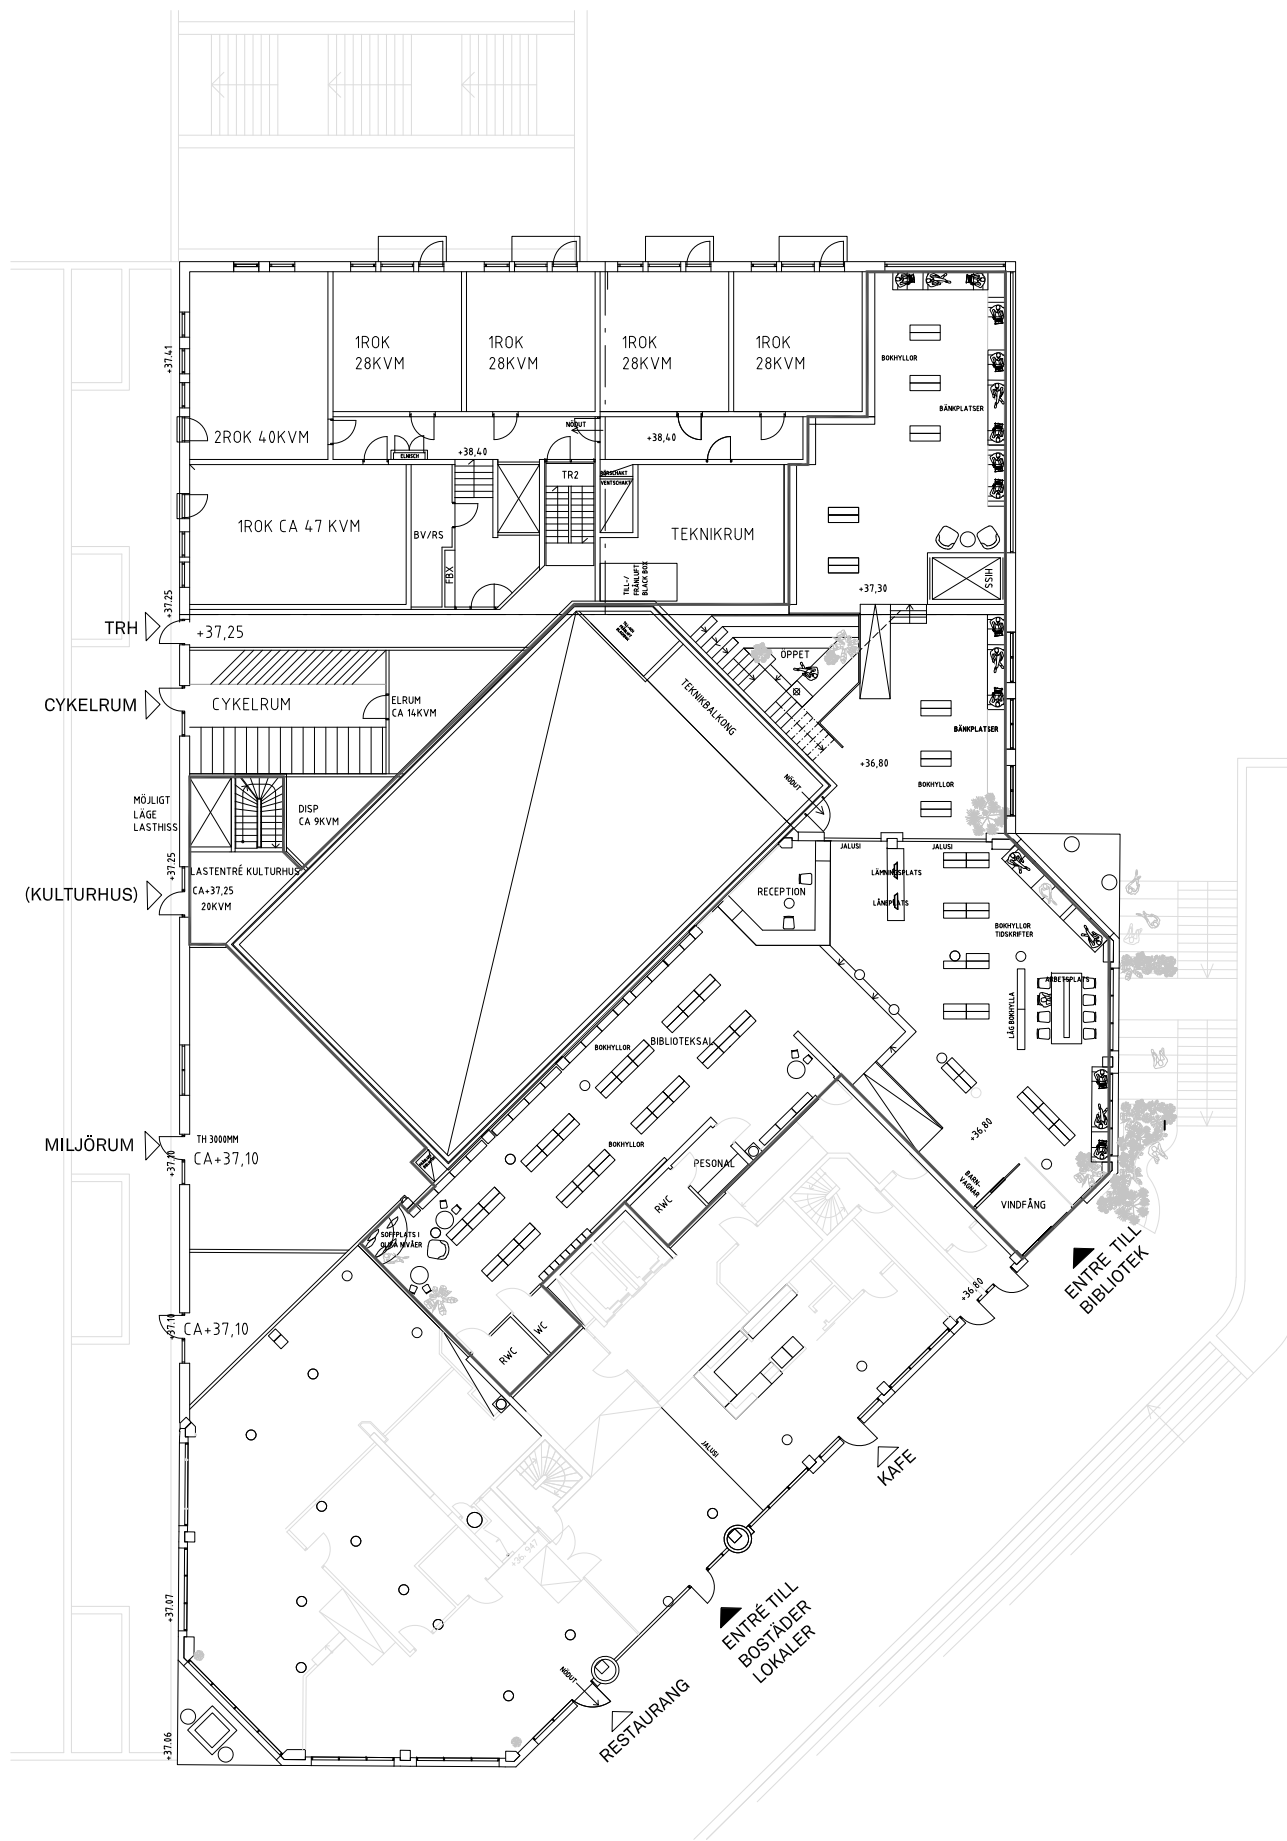

PLAN 0 ALT 2

PLAN -1 ALT 2

ALT 2:

- **BIBLIOTEK** CA 467 KVM INKL FRD OCH DEL AV TRAPPA
- **KULTURHUS** CA 972 KVM INKL INLAST, TEKNIKALKONG OCH DEL AV TRAPPA
- **FRITIDSGÅRD** CA 272 KVM

TOTALT 1711 KVM

PLAN 0 ALT 3

PLAN -1 ALT 3

ALT 3:

- **BIBLIOTEK** CA 480 KVM INKL FRD OCH DEL AV TRAPPA
- **KULTURHUS** CA 955 KVM INKL INLAST, TEKNIKALKONG OCH DEL AV TRAPPA
- **FRITIDSGÅRD** CA 290 KVM

TOTALT 1725 KVM

YTÖR

ÄLTA CENTRUM E2

PLANER - SKALA 1:750

SKISS - DAT 200615

PLAN 0

PLAN -1

ALT 2

PLAN 0

PLAN -1

ALT 3

SNITT - TAGEN UR SEKTION D - ALT 2

SNITT - TAGEN UR SEKTION D - ALT 3

SEKTION A
ALT 2

SEKTION A
ALT 3

SEKTION B
ALT 2 OCH ALT 3

SEKTION C
ALT 2 OCH ALT 3

SEKTION D, PRINCIP ALT 2
ALT 2

SEKTION D, PRINCIP ALT 3
ALT 3