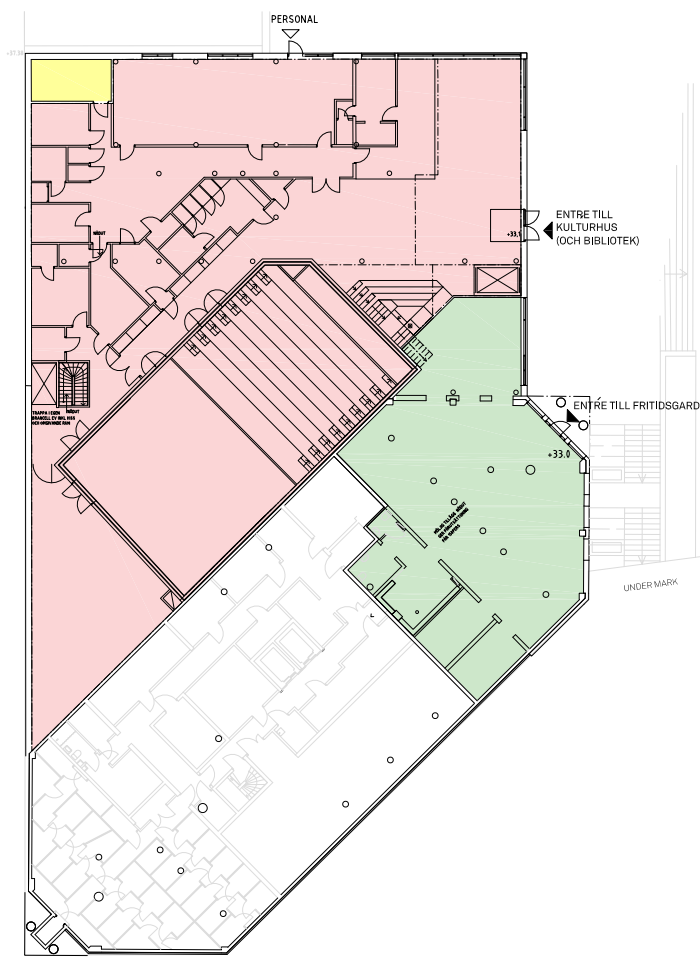

PLAN 0 ALT 2

PLAN -1 ALT 2

ALT 2:

- **BIBLIOTEK** CA 467 KVM INKL FRD OCH DEL AV TRAPPA
- **KULTURHUS** CA 972 KVM INKL INLAST, TEKNIKALKONG OCH DEL AV TRAPPA
- **FRITIDSGÅRD** CA 272 KVM

TOTALT 1711 KVM

PLAN 0 ALT 3

PLAN -1 ALT 3

ALT 3:

- **BIBLIOTEK** CA 480 KVM INKL FRD OCH DEL AV TRAPPA
- **KULTURHUS** CA 955 KVM INKL INLAST, TEKNIKALKONG OCH DEL AV TRAPPA
- **FRITIDSGÅRD** CA 290 KVM

TOTALT 1725 KVM

YTÖR

ÄLTA CENTRUM E2

PLANER - SKALA 1:750

SKISS - DAT 200615

PLAN 0

PLAN -1

ALT 2

PLAN 0

PLAN -1

ALT 3

SNITT - TAGEN UR SEKTION D - ALT 2

SNITT - TAGEN UR SEKTION D - ALT 3

SEKTION A
ALT 2

SEKTION A
ALT 3

SEKTION B
ALT 2 OCH ALT 3

SEKTION C
ALT 2 OCH ALT 3

SEKTION D, PRINCIP ALT 2
ALT 2

SEKTION D, PRINCIP ALT 3
ALT 3