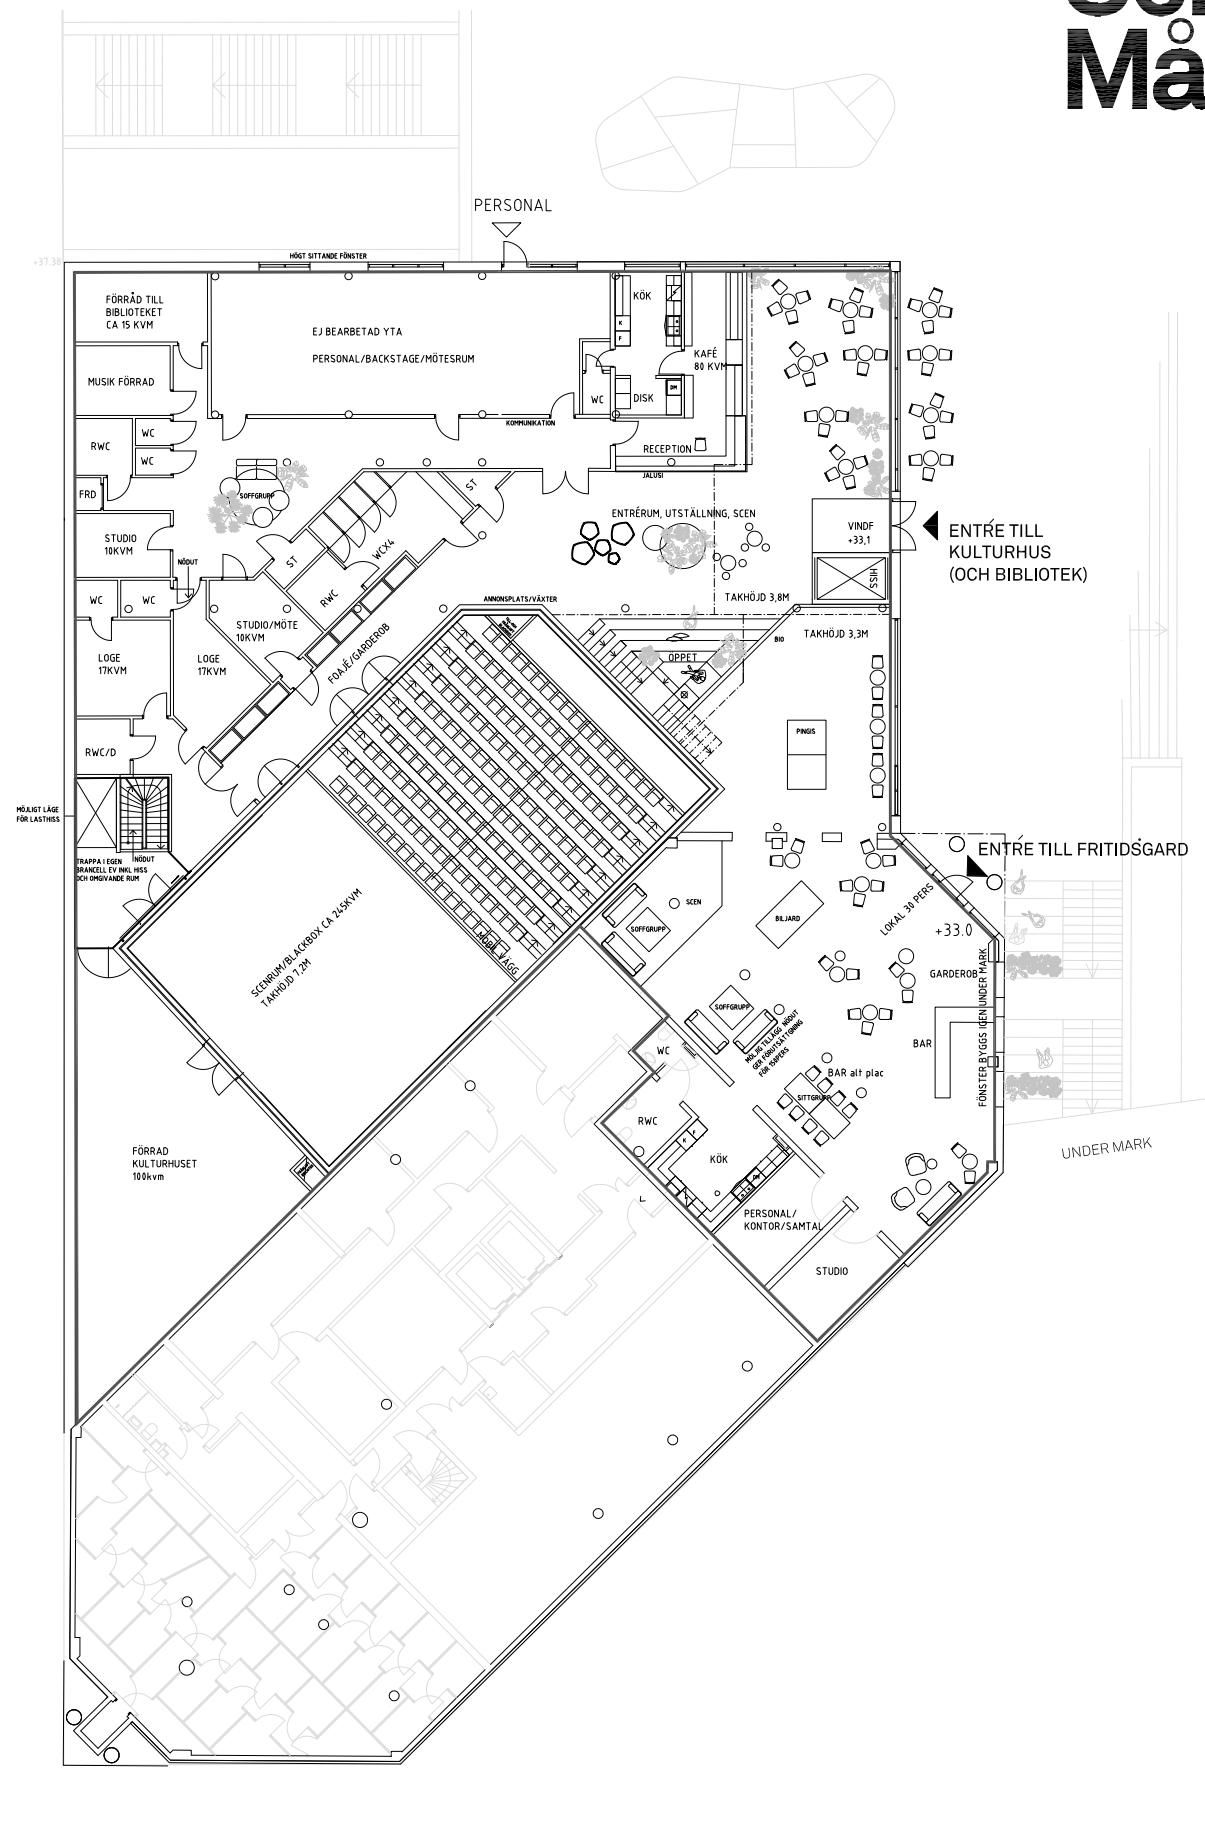

PLAN 0 ALT 2

PLAN -1 ALT 2

ALT 2:

- **BIBLIOTEK** CA 467 KVM INKL FRD OCH DEL AV TRAPPA
- **KULTURHUS** CA 972 KVM INKL INLAST, TEKNIKALKONG OCH DEL AV TRAPPA
- **FRITIDSGÅRD** CA 272 KVM

TOTALT 1711 KVM

PLAN 0 ALT 3

PLAN -1 ALT 3

ALT 3:

- **BIBLIOTEK** CA 480 KVM INKL FRD OCH DEL AV TRAPPA
- **KULTURHUS** CA 955 KVM INKL INLAST, TEKNIKALKONG OCH DEL AV TRAPPA
- **FRITIDSGÅRD** CA 290 KVM

TOTALT 1725 KVM

YTÖR

ÄLTA CENTRUM E2

PLANER - SKALA 1:750

SKISS - DAT 200615

PLAN 0

PLAN -1

ALT 2

PLAN 0

PLAN -1

ALT 3

SNITT - TAGEN UR SEKTION D - ALT 2

SNITT - TAGEN UR SEKTION D - ALT 3

SEKTION A
ALT 2

SEKTION A
ALT 3

SEKTION B
ALT 2 OCH ALT 3

SEKTION C
ALT 2 OCH ALT 3

SEKTION D, PRINCIP ALT 2
ALT 2

SEKTION D, PRINCIP ALT 3
ALT 3