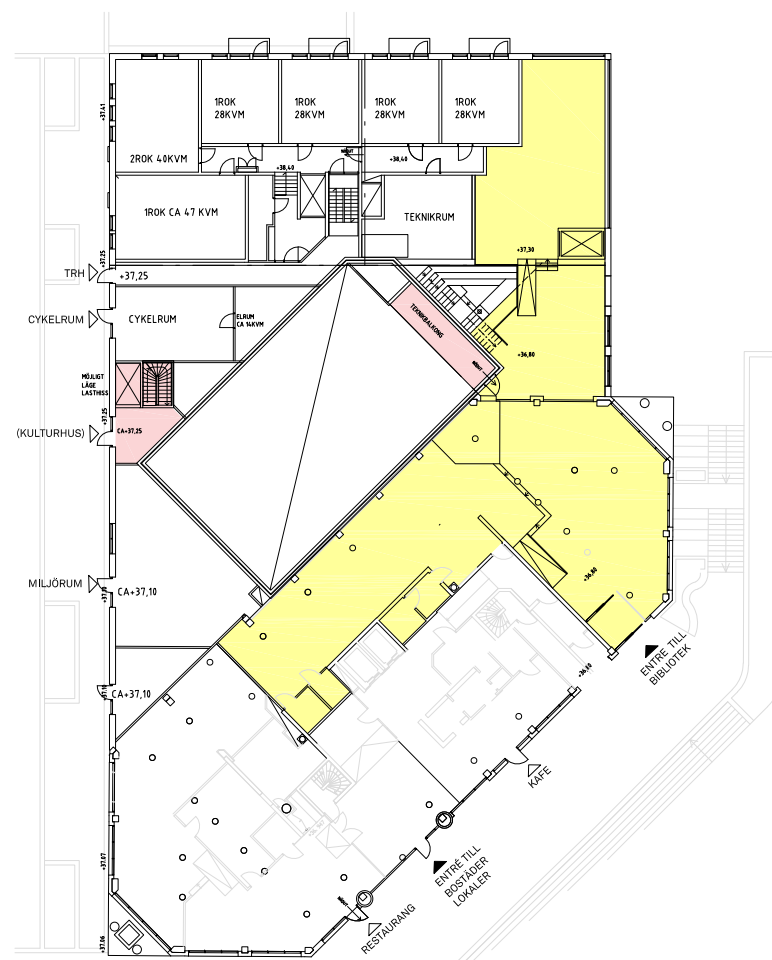

PLAN 0 ALT 2

PLAN -1 ALT 2

ALT 2:

- **BIBLIOTEK** CA 467 KVM INKL FRD OCH DEL AV TRAPPA
- **KULTURHUS** CA 972 KVM INKL INLAST, TEKNIKALKONG OCH DEL AV TRAPPA
- **FRITIDSGÅRD** CA 272 KVM

TOTALT 1711 KVM

PLAN 0 ALT 3

PLAN -1 ALT 3

ALT 3:

- **BIBLIOTEK** CA 480 KVM INKL FRD OCH DEL AV TRAPPA
- **KULTURHUS** CA 955 KVM INKL INLAST, TEKNIKALKONG OCH DEL AV TRAPPA
- **FRITIDSGÅRD** CA 290 KVM

TOTALT 1725 KVM

YTÖR

ÄLTA CENTRUM E2

PLANER - SKALA 1:750

SKISS - DAT 200615

PLAN 0

PLAN -1

ALT 2

PLAN 0

PLAN -1

ALT 3

SNITT - TAGEN UR SEKTION D - ALT 2

SNITT - TAGEN UR SEKTION D - ALT 3

SEKTION A
ALT 2

SEKTION A
ALT 3

SEKTION B
ALT 2 OCH ALT 3

SEKTION C
ALT 2 OCH ALT 3

SEKTION D, PRINCIP ALT 2
ALT 2

SEKTION D, PRINCIP ALT 3
ALT 3