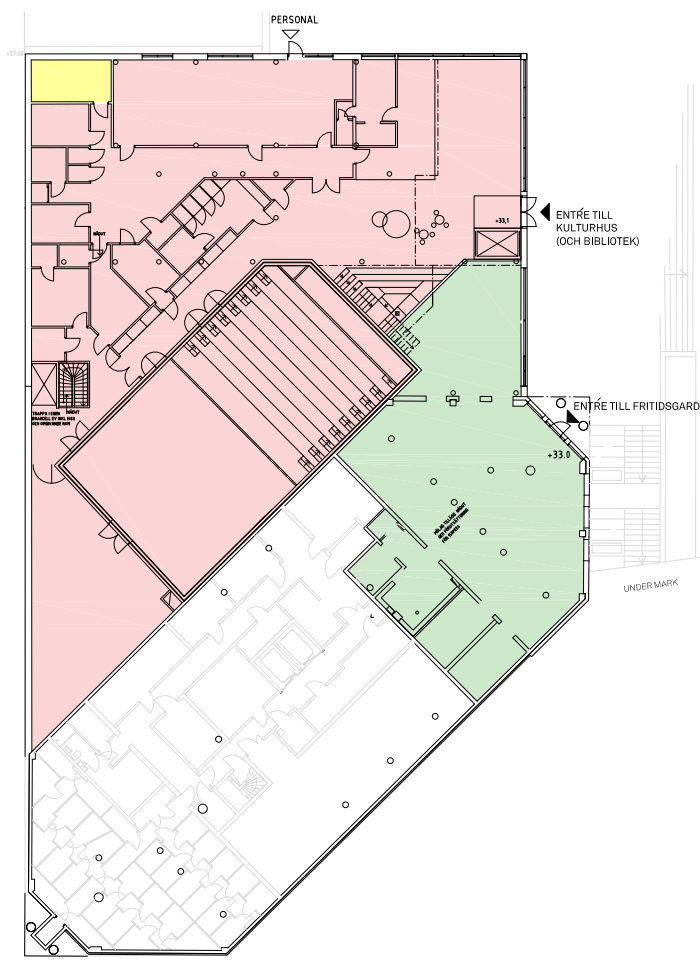

PLAN 0 ALT 2

PLAN -1 ALT 2

ALT 2:

- **BIBLIOTEK** CA 467 KVM INKL FRD OCH DEL AV TRAPPA
- **KULTURHUS** CA 972 KVM INKL INLAST, TEKNIKALKONG OCH DEL AV TRAPPA
- **FRITIDSGÅRD** CA 272 KVM

TOTALT 1711 KVM

PLAN 0 ALT 3

PLAN -1 ALT 3

ALT 3:

- **BIBLIOTEK** CA 480 KVM INKL FRD OCH DEL AV TRAPPA
- **KULTURHUS** CA 955 KVM INKL INLAST, TEKNIKALKONG OCH DEL AV TRAPPA
- **FRITIDSGÅRD** CA 290 KVM

TOTALT 1725 KVM

YTÖR

ÄLTA CENTRUM E2

PLANER - SKALA 1:750

SKISS - DAT 200615

PLAN 0

PLAN -1

ALT 2

PLAN 0

PLAN -1

ALT 3

SNITT - TAGEN UR SEKTION D - ALT 2

SNITT - TAGEN UR SEKTION D - ALT 3

SEKTION A
ALT 2

SEKTION A
ALT 3

SEKTION B
ALT 2 OCH ALT 3

SEKTION C
ALT 2 OCH ALT 3

SEKTION D, PRINCIP ALT 2
ALT 2

SEKTION D, PRINCIP ALT 3
ALT 3