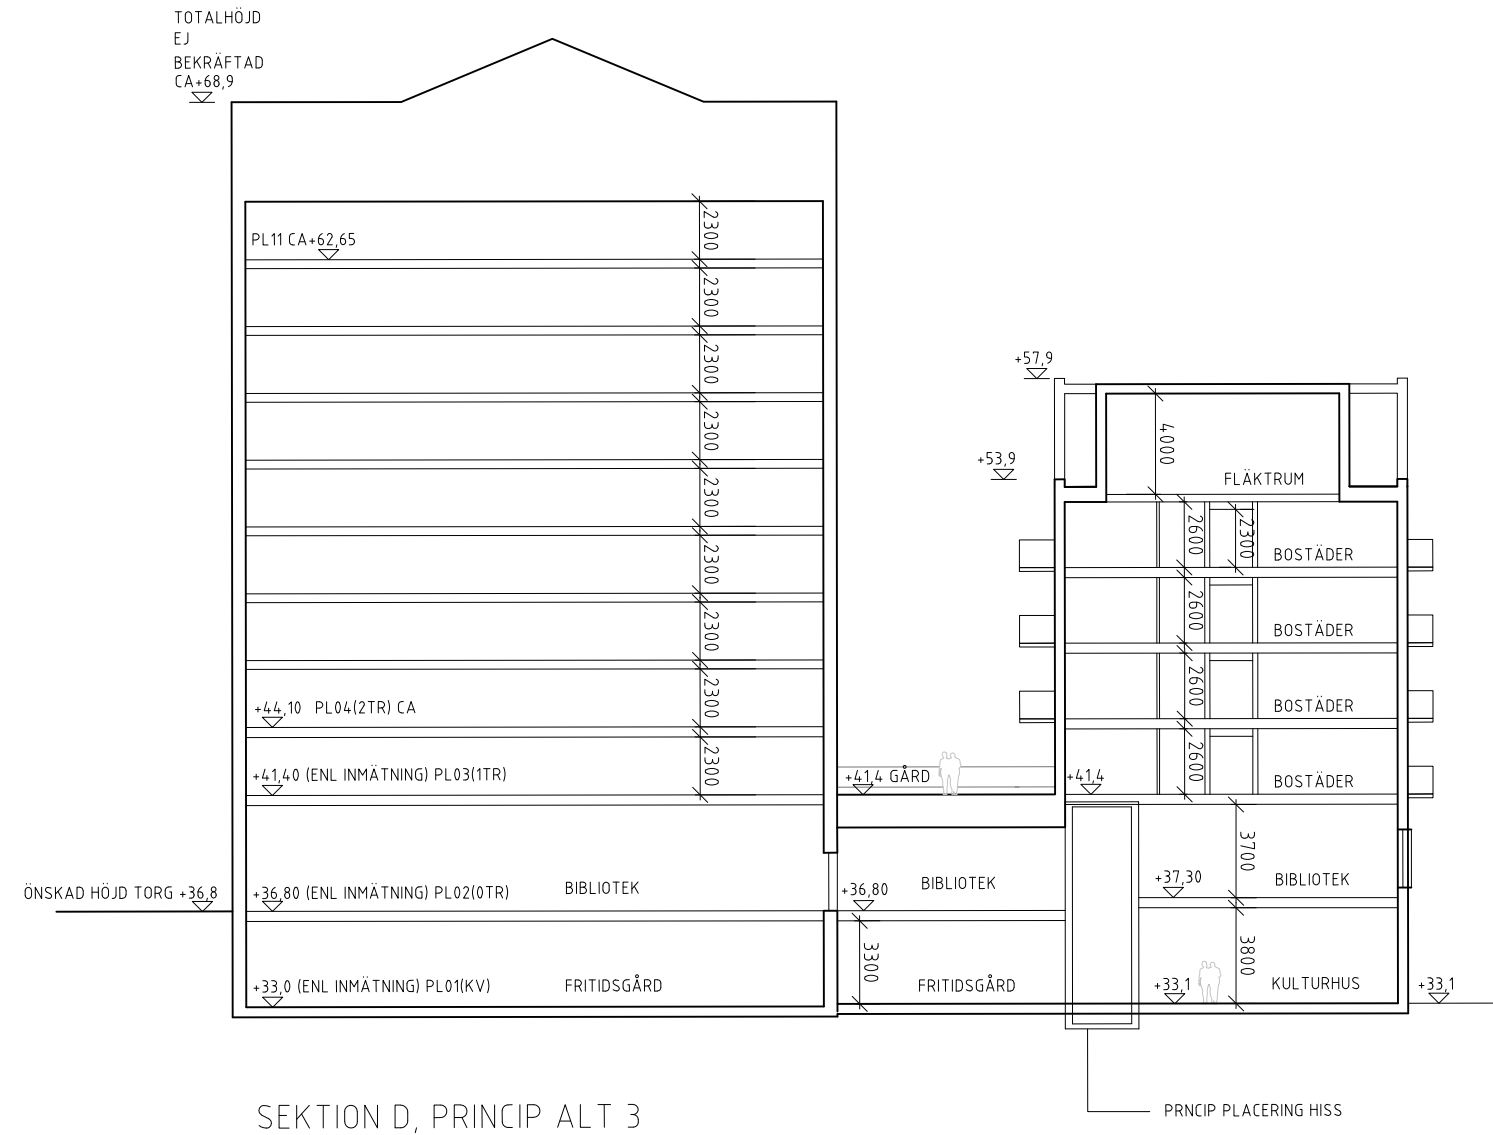

PLANER - SKALA 1:750

SKISS - DAT 200615

PLAN 0

PLAN -1

ALT 2

PLAN 0

PLAN -1

ALT 3

SNITT - TAGEN UR SEKTION D - ALT 2

SNITT - TAGEN UR SEKTION D - ALT 3

SEKTION A
ALT 2

SEKTION A
ALT 3

SEKTION B
ALT 2 OCH ALT 3

SEKTION C
ALT 2 OCH ALT 3

SEKTION D, PRINCIP ALT 2
ALT 2

SEKTION D, PRINCIP ALT 3
ALT 3