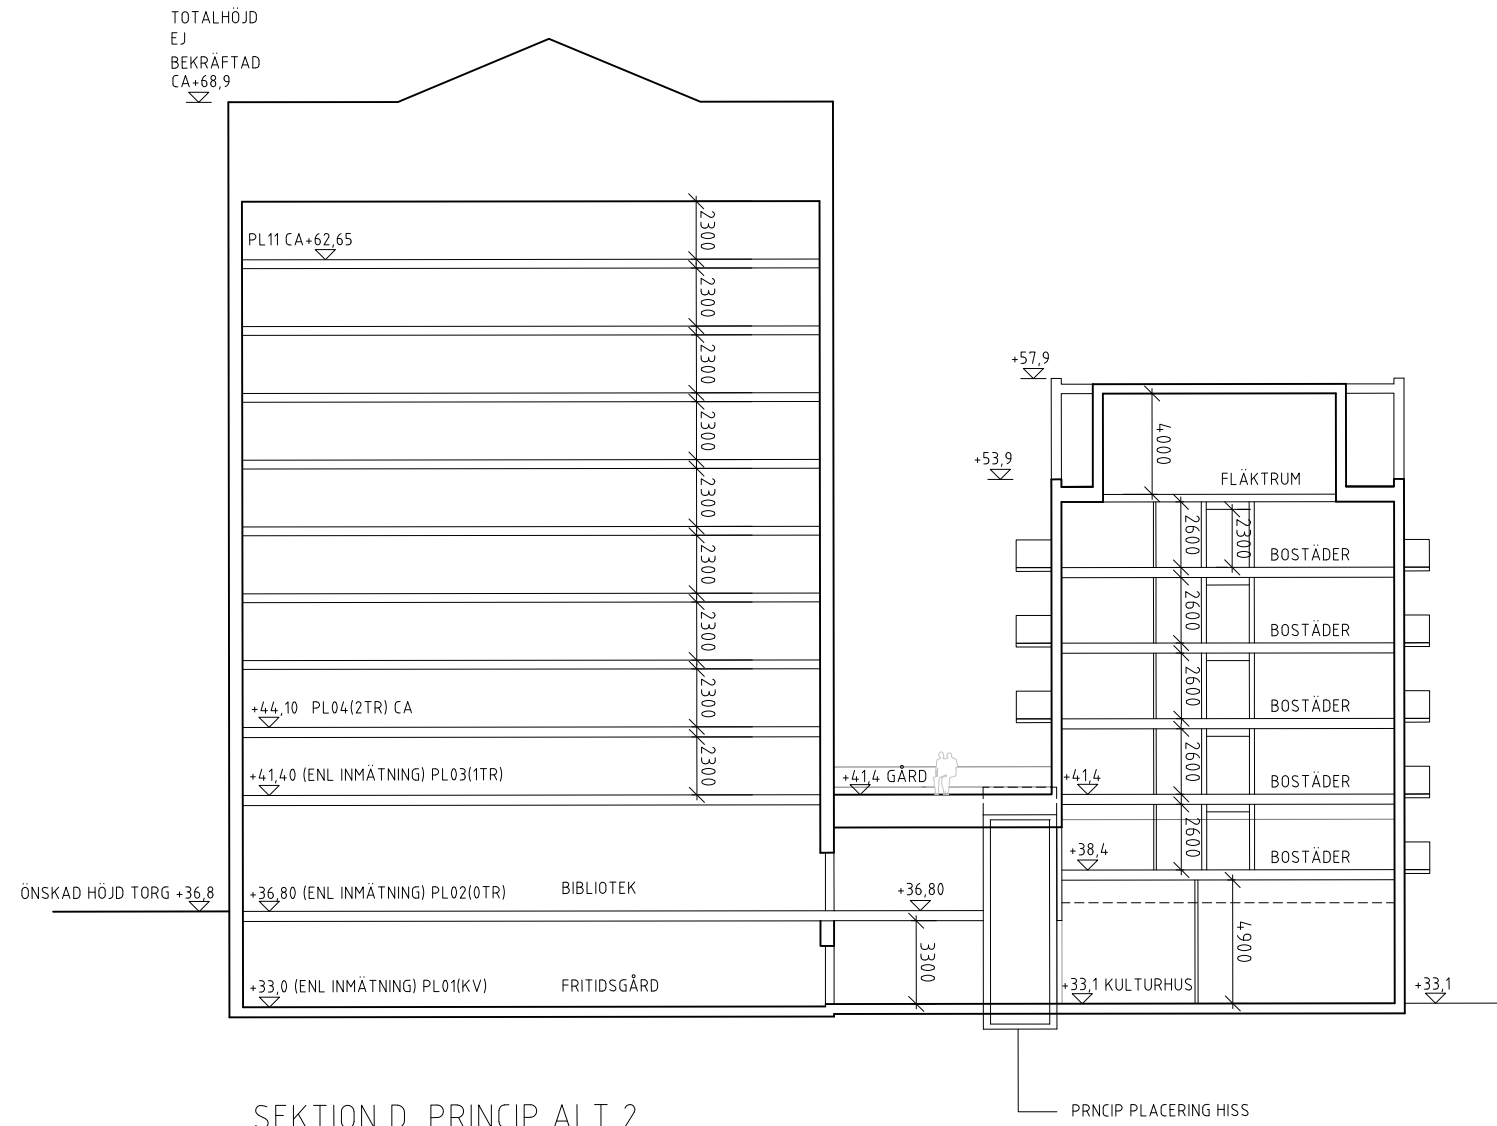

PLANER - SKALA 1:750

SKISS - DAT 200615

PLAN 0

PLAN -1

ALT 2

PLAN 0

PLAN -1

ALT 3

SNITT - TAGEN UR SEKTION D - ALT 2

SNITT - TAGEN UR SEKTION D - ALT 3

SEKTION A
ALT 2

SEKTION A
ALT 3

SEKTION B
ALT 2 OCH ALT 3

SEKTION C
ALT 2 OCH ALT 3

SEKTION D, PRINCIP ALT 2
ALT 2

SEKTION D, PRINCIP ALT 3
ALT 3