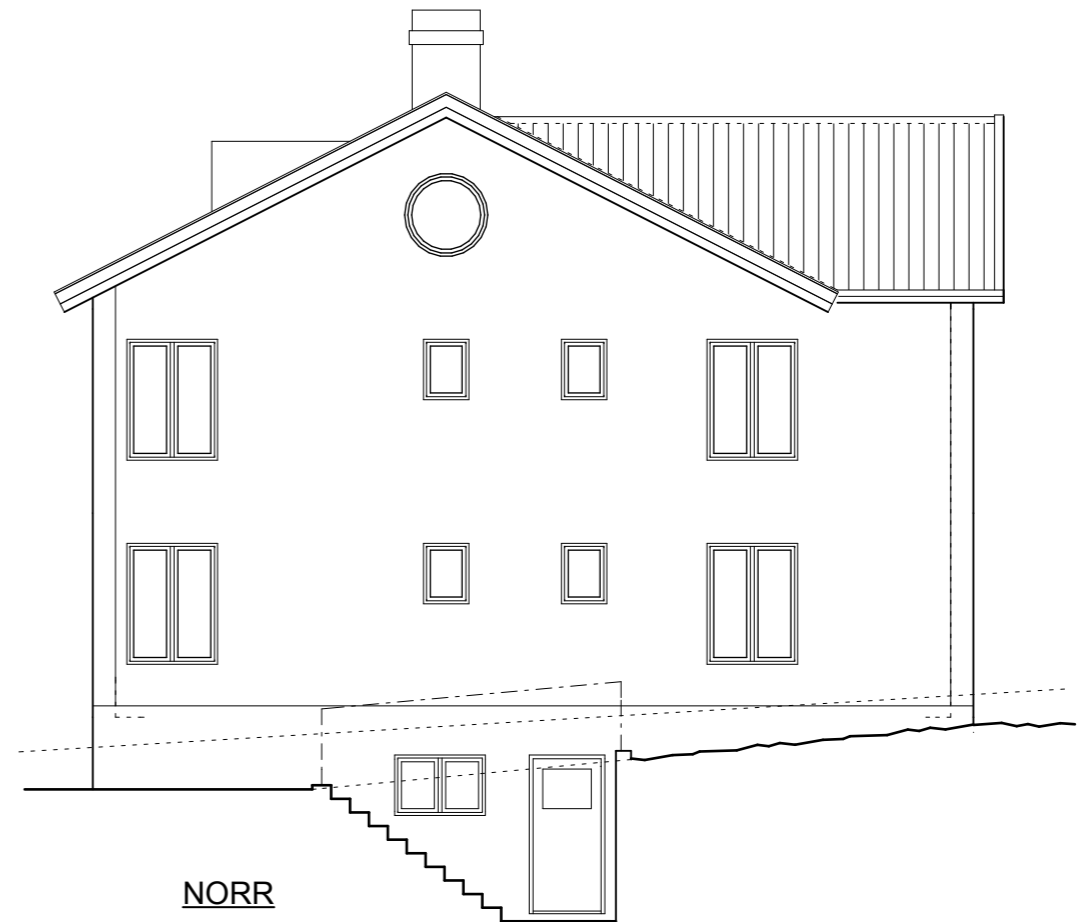

VÄSTER

NORR

ÖSTER

SÖDER

FÖHANSKOPIA

BYGGLOVRITNING
 GRUPPBOSTAD NACKA
 NYBYGGNAD SICKLAÖN 226:13
 FASADER SK 1:100
 Rombus Arkitekter 2016-01-27