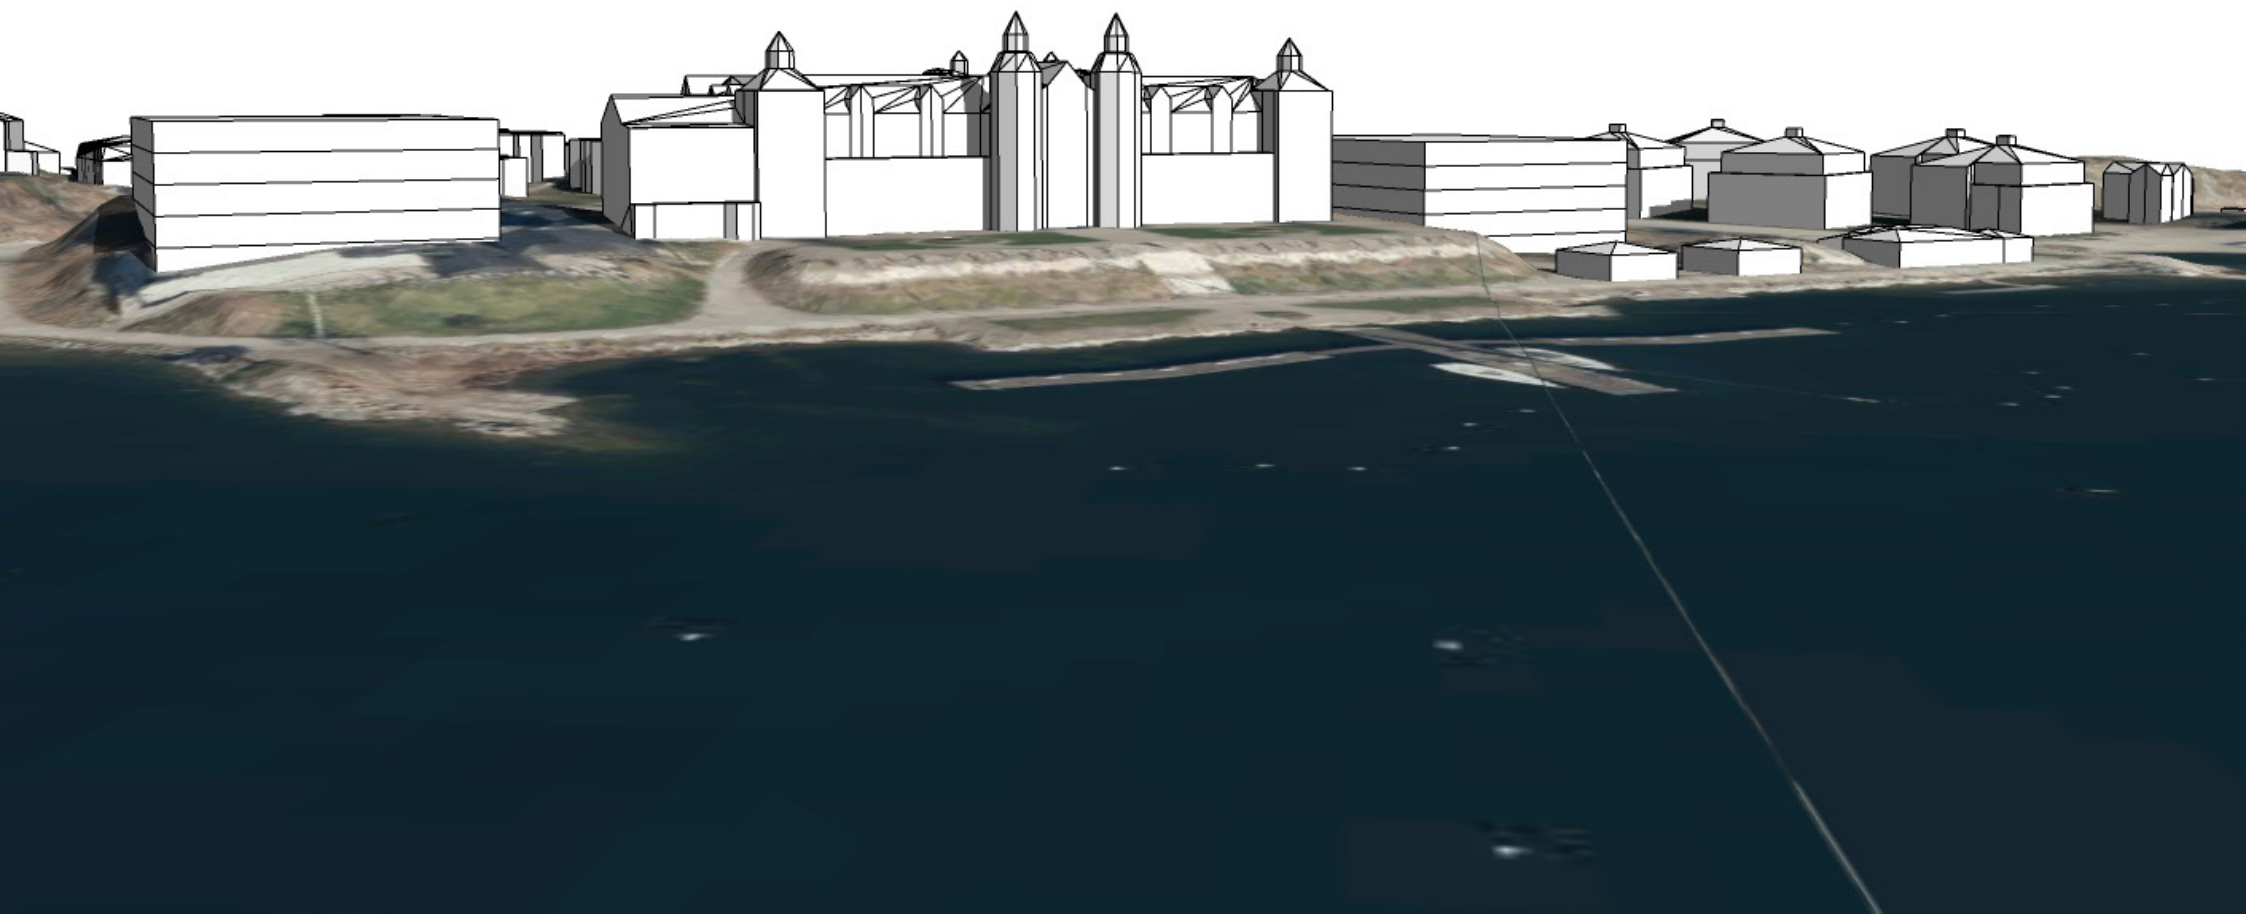

Alt 1. Två nya flerbostadshus i 4 våningar bredvid Grand hotell. Cirka 30x40 meter och cirka 10 000 kvm BTA.

Alt 1. Två nya flerbostadshus i 4 våningar bredvid Grand hotell. Cirka 30x40 meter och cirka 10 000 kvm BTA.

Alt 2. Två nya flerbostadshus i 5 våningar bredvid Grand hotell. Cirka 30x30 meter och cirka 10 000 kvm BTA.

Alt 2. Två nya flerbostadshus i 5 våningar bredvid Grand hotell. Cirka 30x30 meter och cirka 10 000 kvm BTA.