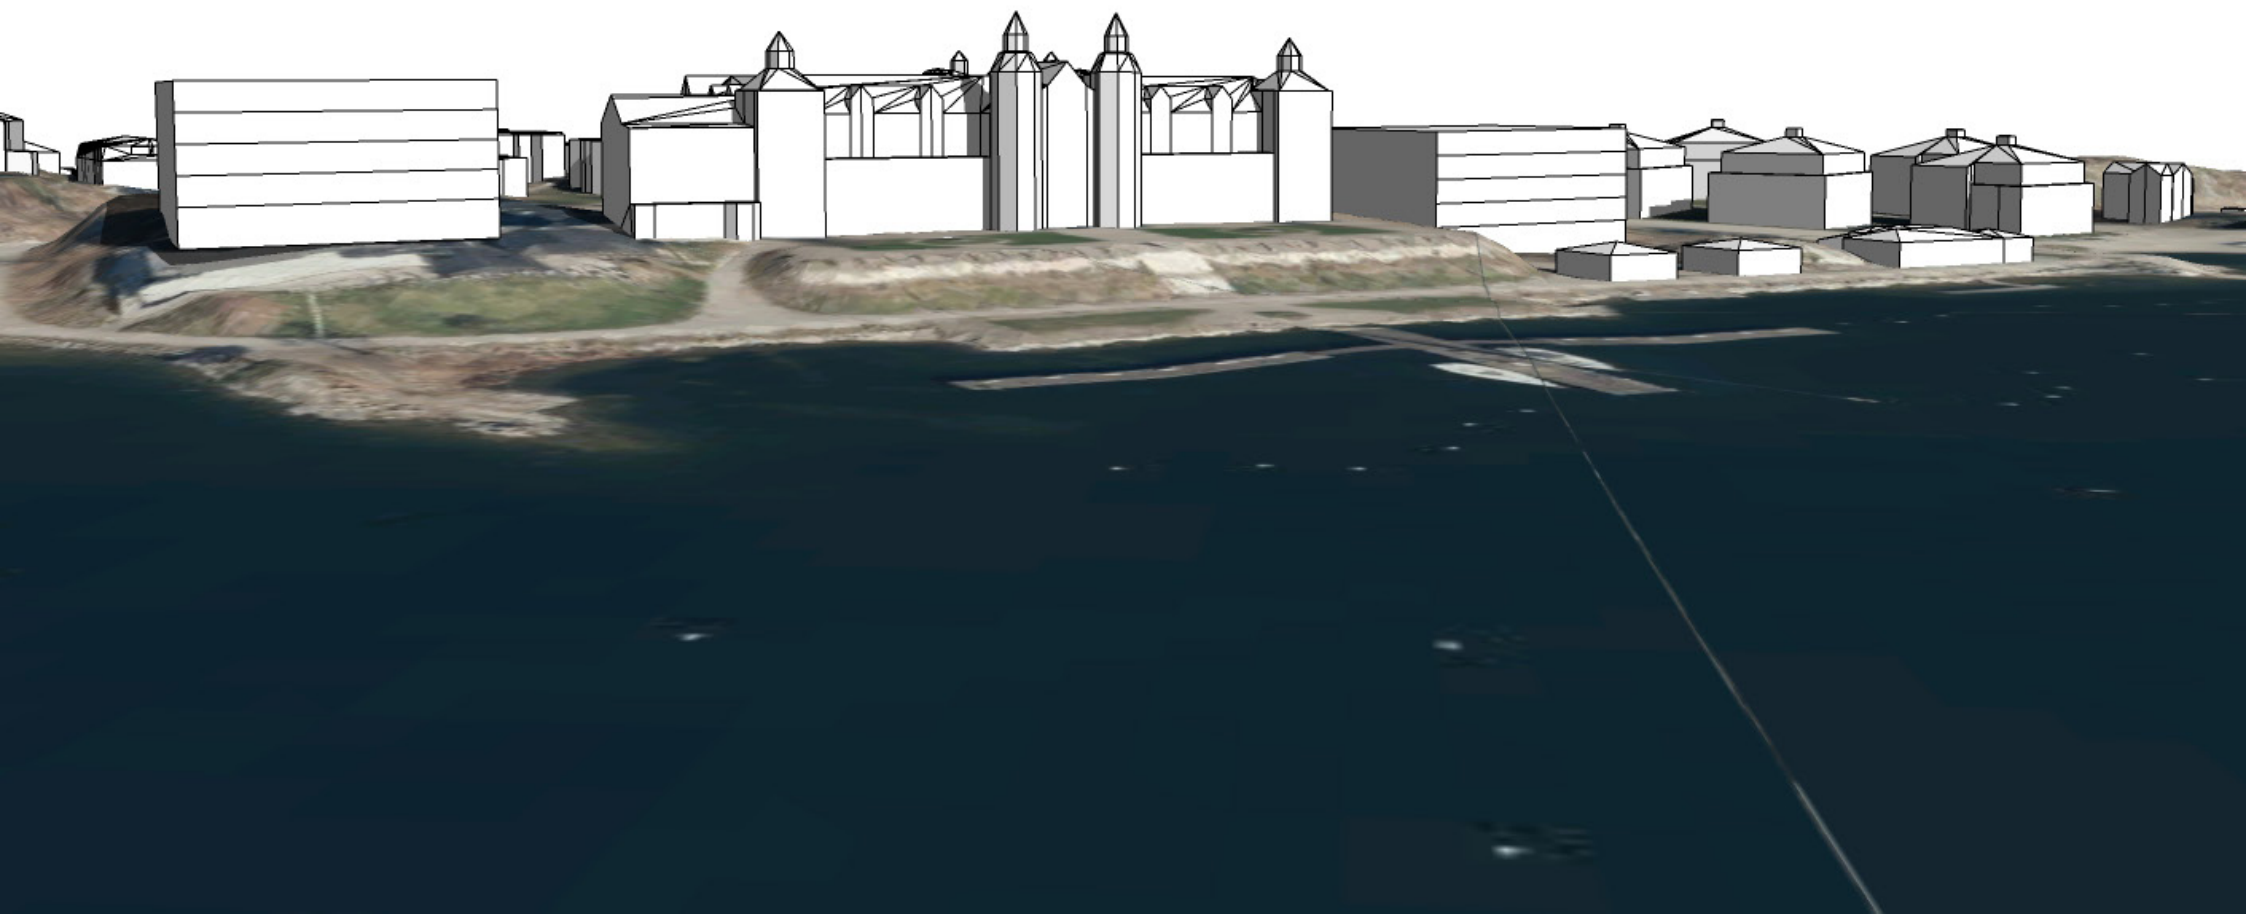

Alt 1. Två nya flerbostadshus i 4 våningar bredvid Grand hotell. Cirka 30x40 meter och cirka 10 000 kvm BTA.

Alt 1. Två nya flerbostadshus i 4 våningar bredvid Grand hotell. Cirka 30x40 meter och cirka 10 000 kvm BTA.

Alt 2. Två nya flerbostadshus i 5 våningar bredvid Grand hotell. Cirka 30x30 meter och cirka 10 000 kvm BTA.

Alt 2. Två nya flerbostadshus i 5 våningar bredvid Grand hotell. Cirka 30x30 meter och cirka 10 000 kvm BTA.