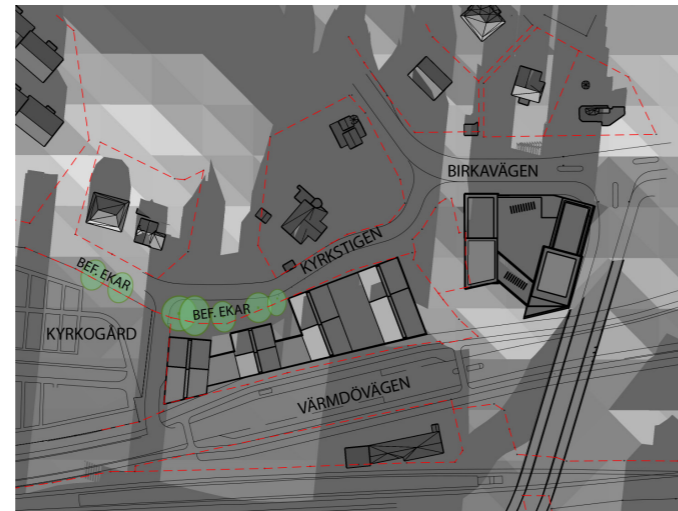

SOLSTUDIE

VINTERSOLSTÅND 21 DECEMBER

KL 12:00

..... fastighetsgränser