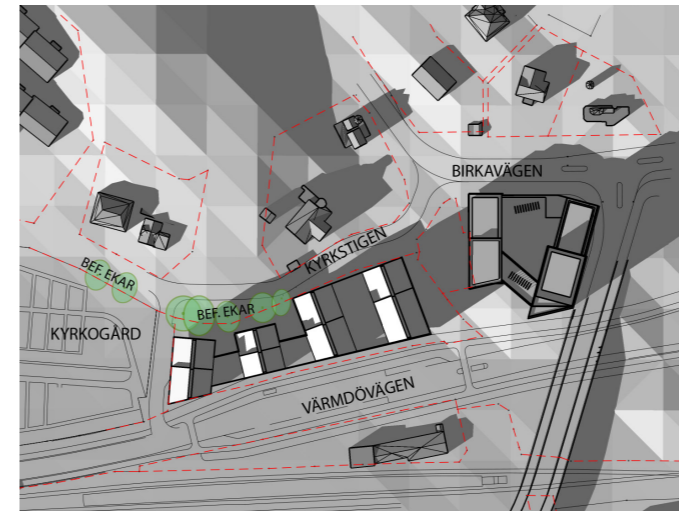

# SOLSTUDIE

HÖSTDAGJÄMNING 23 SEPTEMBER

KL 09:00

KL 12:00

KL 15:00

KL 18:00

KL 09:00, PERSPEKTIV

KL 12:00, PERSPEKTIV

----- fastighetsgränser