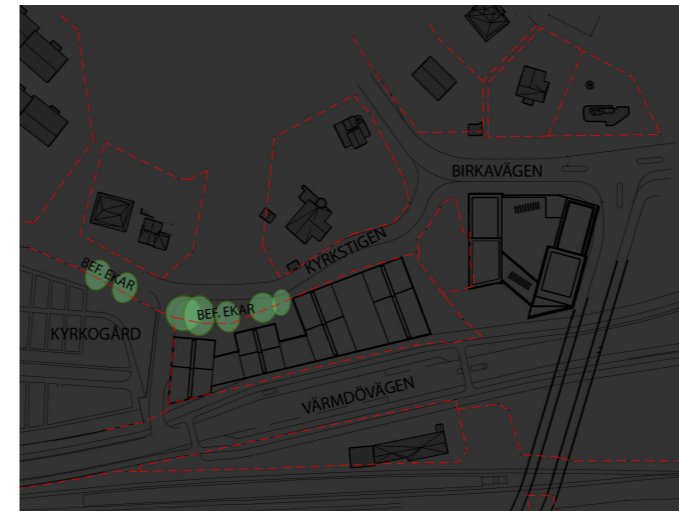

----- fastighetsgränser

# SOLSTUDIE

VINTERSOLSTÅND 21 DECEMBER

KL 09:00

KL 12:00

KL 15:00

KL 18:00

KL 09:00, PERSPEKTIV

KL 12:00, PERSPEKTIV

..... fastighetsgränser