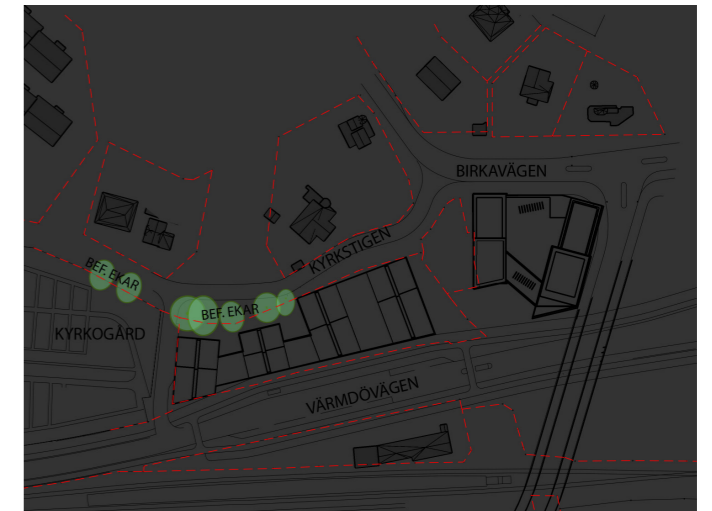

----- fastighetsgränser

# SOLSTUDIE

VINTERSOLSTÅND 21 DECEMBER

KL 09:00

KL 12:00

KL 15:00

KL 18:00

KL 09:00, PERSPEKTIV

KL 12:00, PERSPEKTIV

..... fastighetsgränser