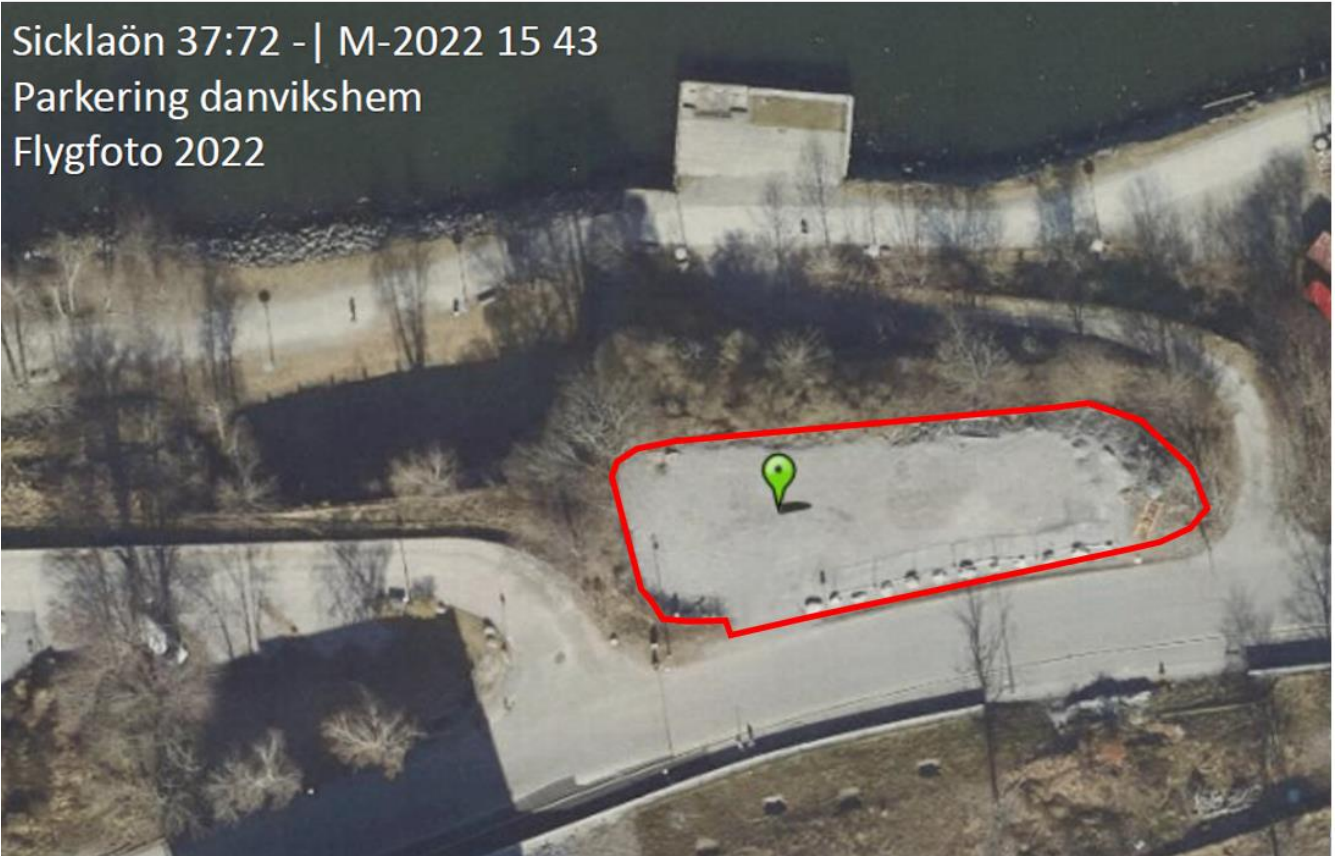

Sicklaön 37:72 - | M-2022 15 43  
Parkering danvikshem  
Flygfoto 2022

Flygfoto från 2022. Området som ska återställas är rödmarkerat.

Sicklaön 37:72 - | M-2022 15 43  
Parkering danvikshem  
Flygfoto 2017

Flygfoto från 2017. Visar hur det aktuella området såg ut innan grusningen gjordes. Utgångspunkt för hur den återställda ytan ska se ut.