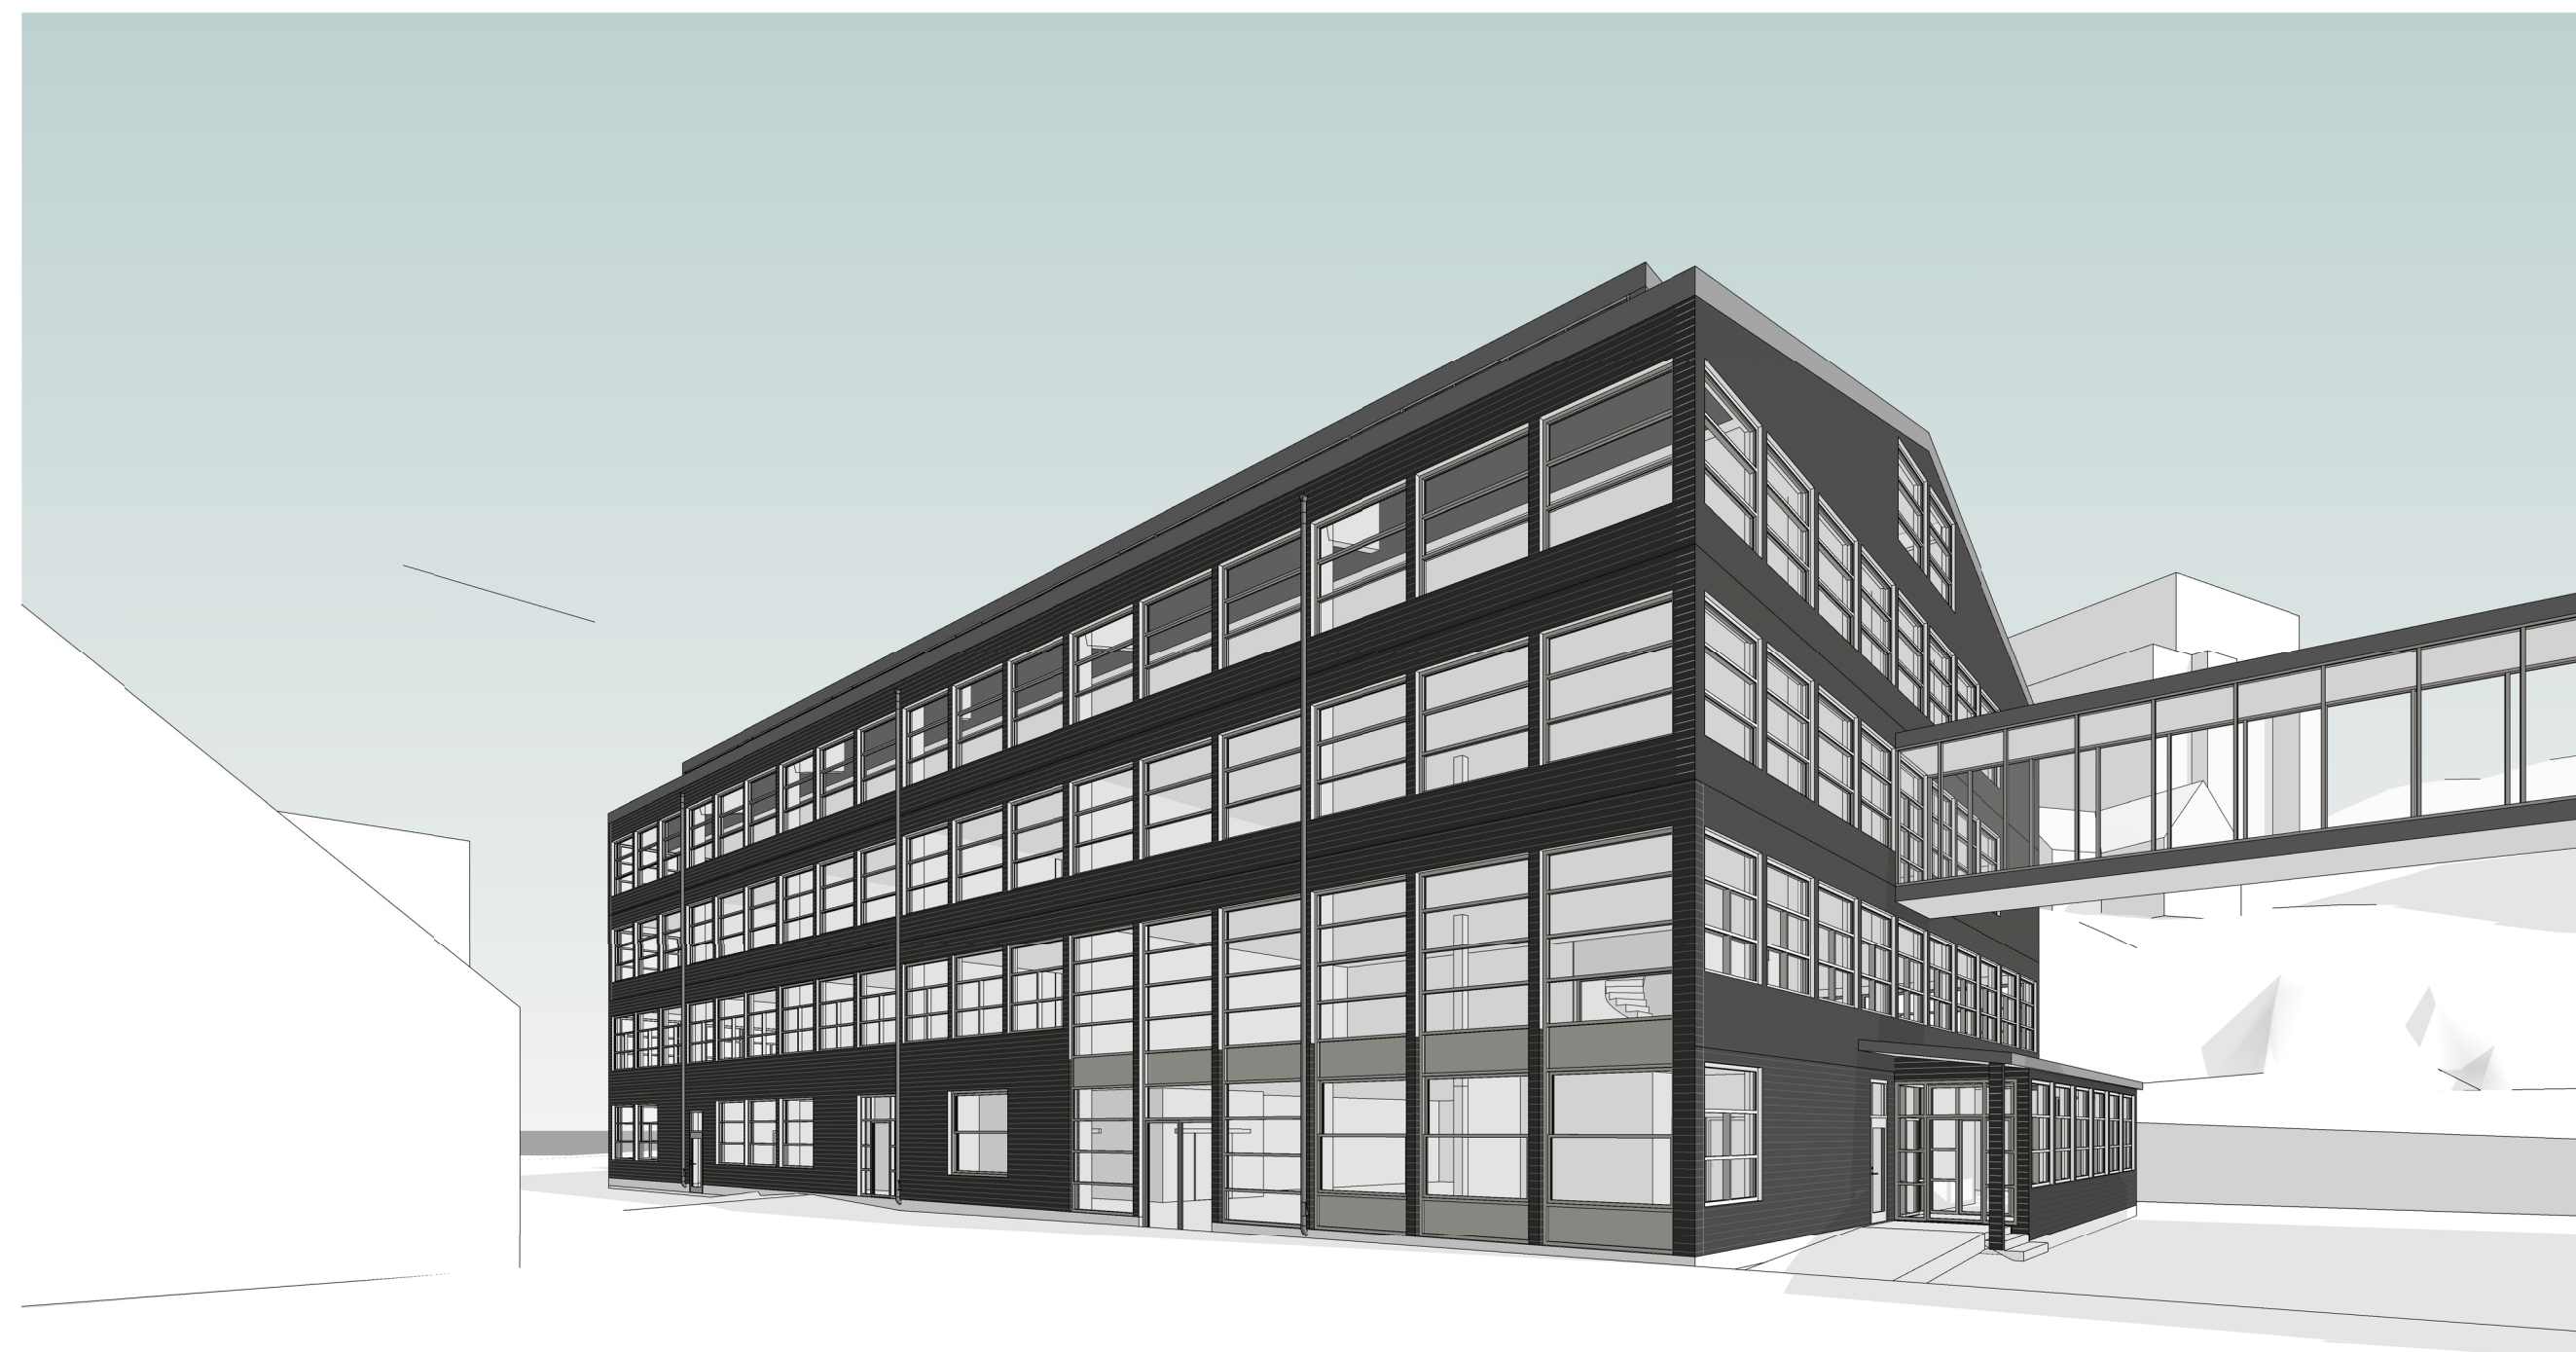

UPPDRAGS- NUMR 12575	BYGGNINGS- STR. AV MB	HANDLAGGARE MB
DATUM 2021-08-26	ANSÖRIG EB	

Perspektiv, flygvyer

SKALA A1 -	NUMMER Bilaga 1	BET B
---------------	--------------------	----------

Gatuvy från sydöster

Gatuvy, huvudentré

Gatuvy från nordväst

Gatuvy, entré trappa

B	PM 03	2021-12-02	EB
A	PM 01	2021-10-21	EB
BET	ÄNDRINGEN AVSER	DATUM	SIGN

BYGGLOVSHANDLING

Nacka Strand, Hus 67-68
Nacka kommun
Ombyggnation skola