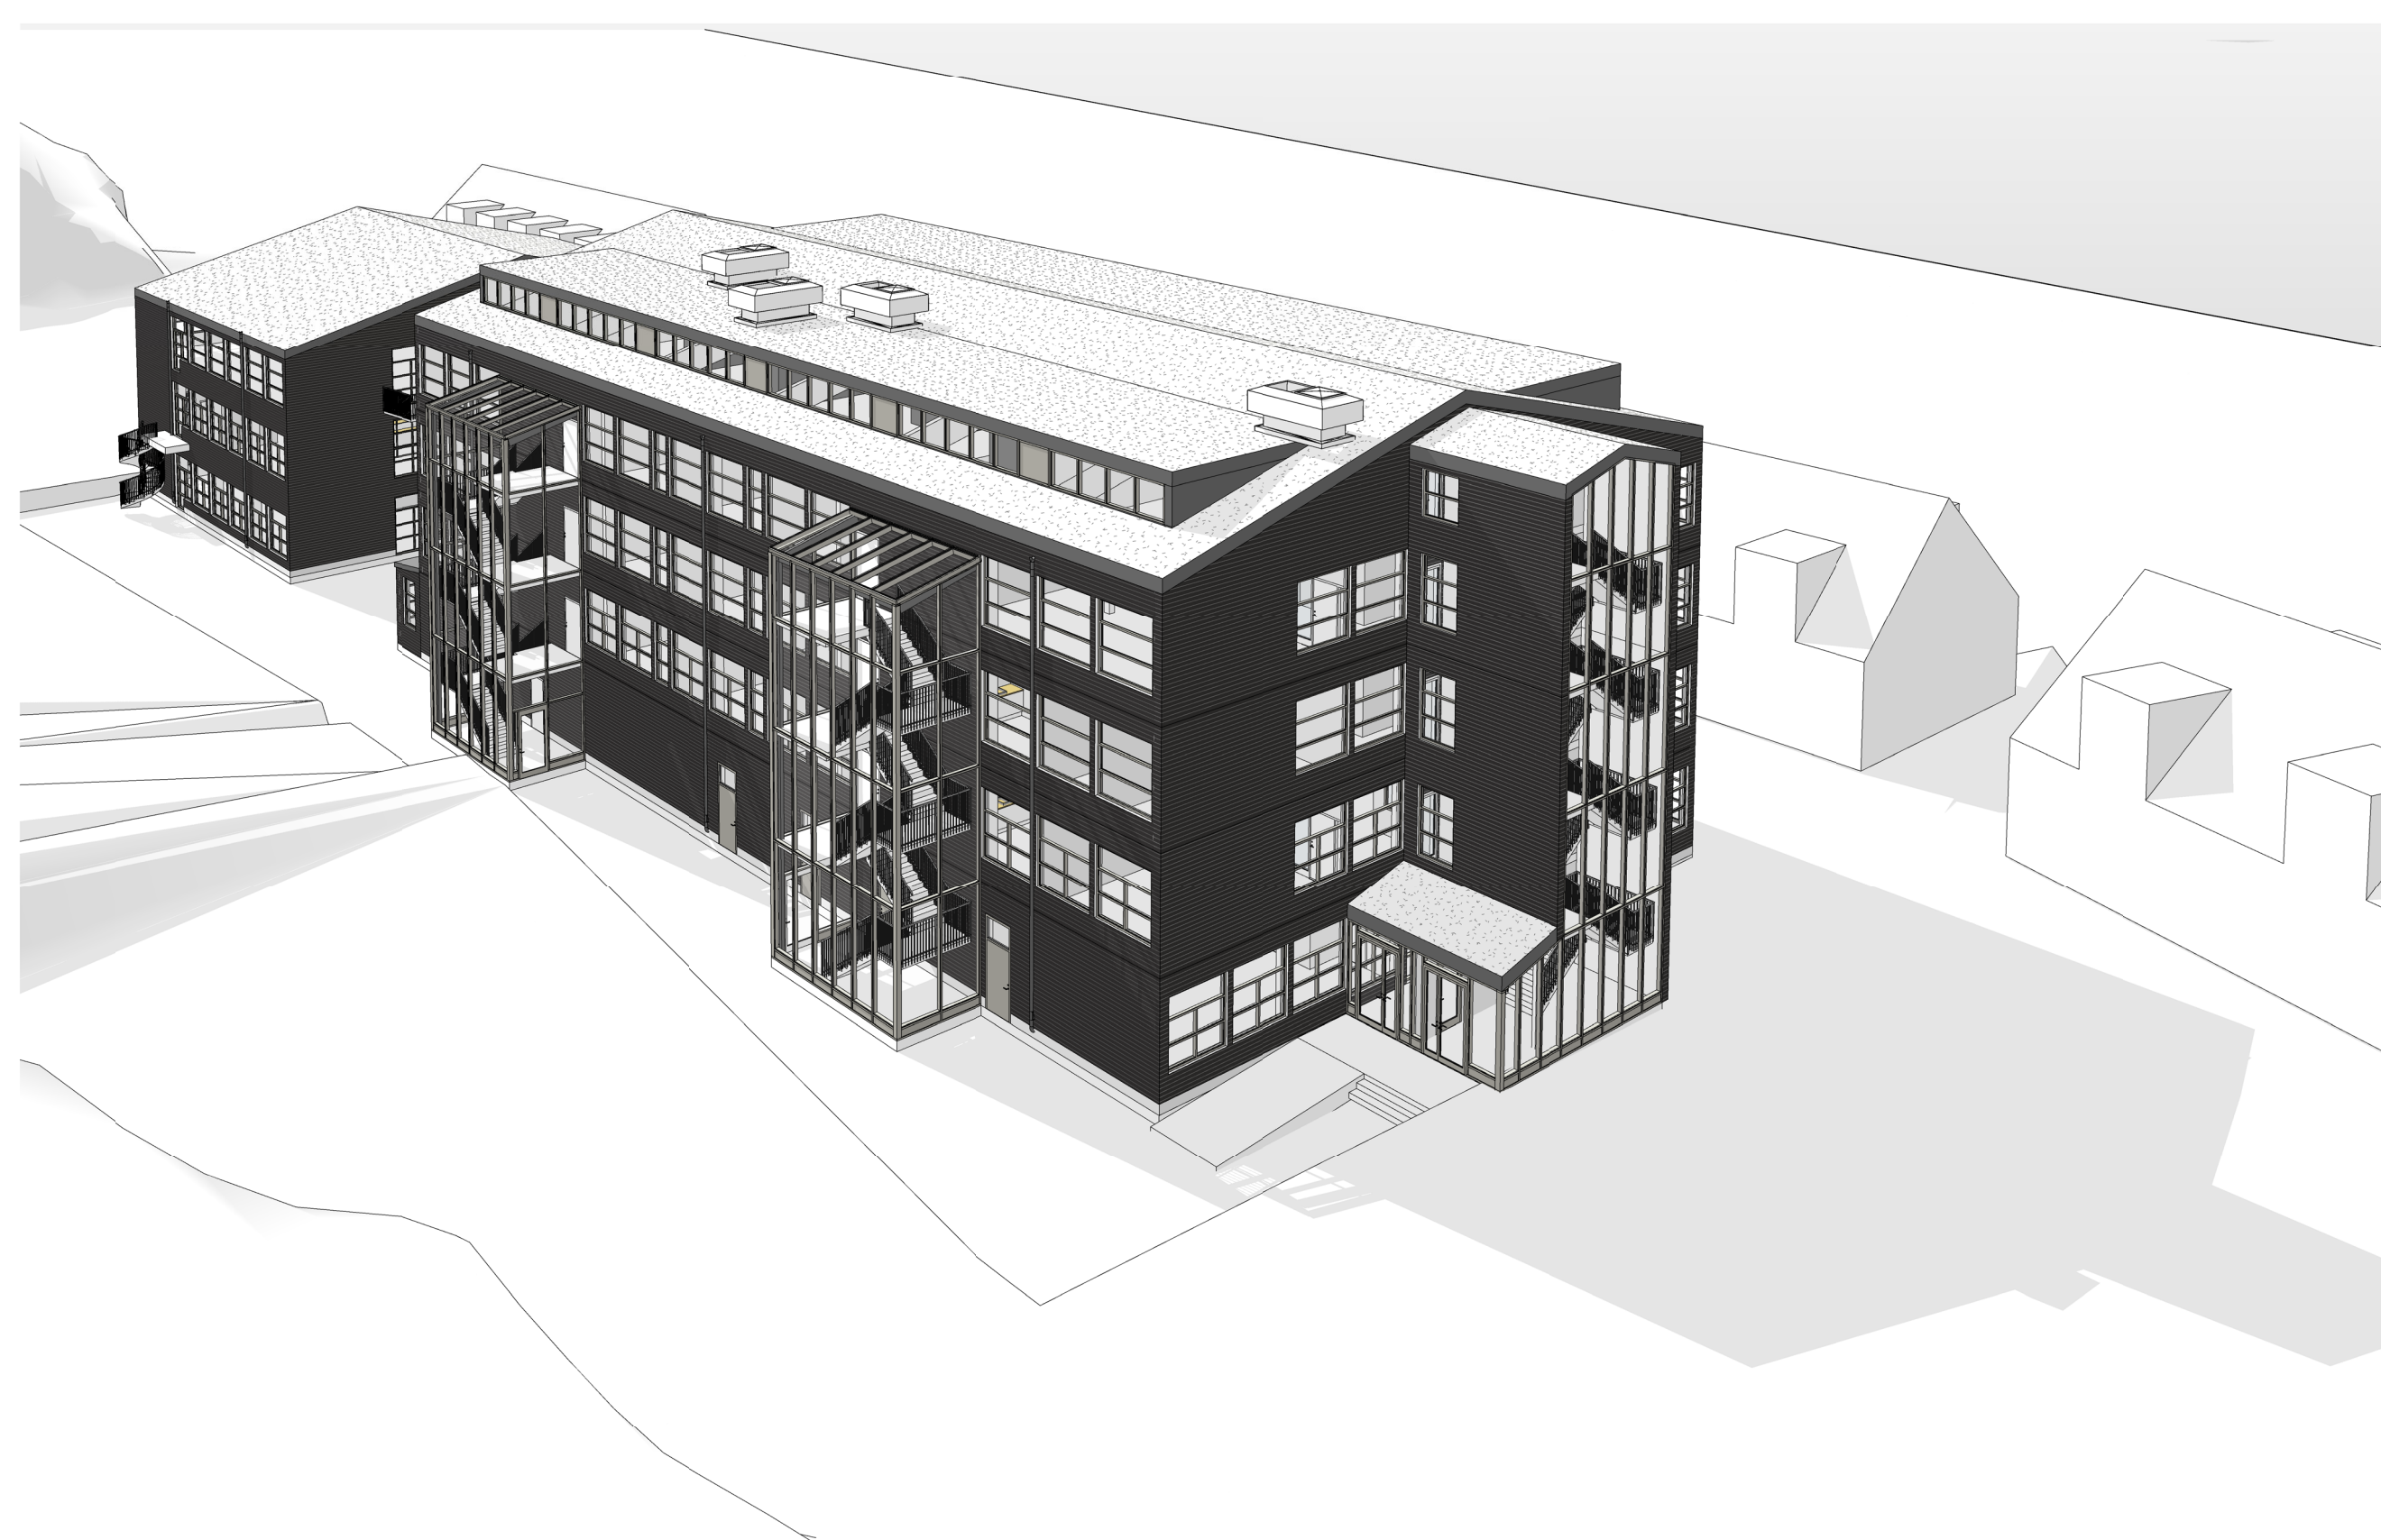

Flygvy från nordöster

Flygvy från sydöster

B	PM 03	2021-12-02	EB
A	PM 01	2021-10-21	EB
BET	ÄNDRINGEN AVSER	DATUM	SIGN

BYGGLOVSHANDLING

Nacka Strand, Hus 67-68
Nacka kommun
Ombyggnation skola

BELATCHEW

A Belatchew Arkitekter tel. +46 (0)8 55 801 414

UPPDRAGS- NUMR 12575	BYGGNINGS- STR. AV MB	HANDLAGGARE MB
DATUM 2021-08-26	ANSÖRIG EB	

Perspektiv, flygvyer

SKALA A1 -	NUMMER Bilaga 1	BET B
---------------	--------------------	----------

Gatuvy från sydöster

Gatuvy, huvudentré

Gatuvy från nordväst

Gatuvy, entré trappa

B	PM 03	2021-12-02	EB
A	PM 01	2021-10-21	EB
BET	ÄNDRINGEN AVSER	DATUM	SIGN

BYGGLOVSHANDLING

Nacka Strand, Hus 67-68
Nacka kommun
Ombyggnation skola