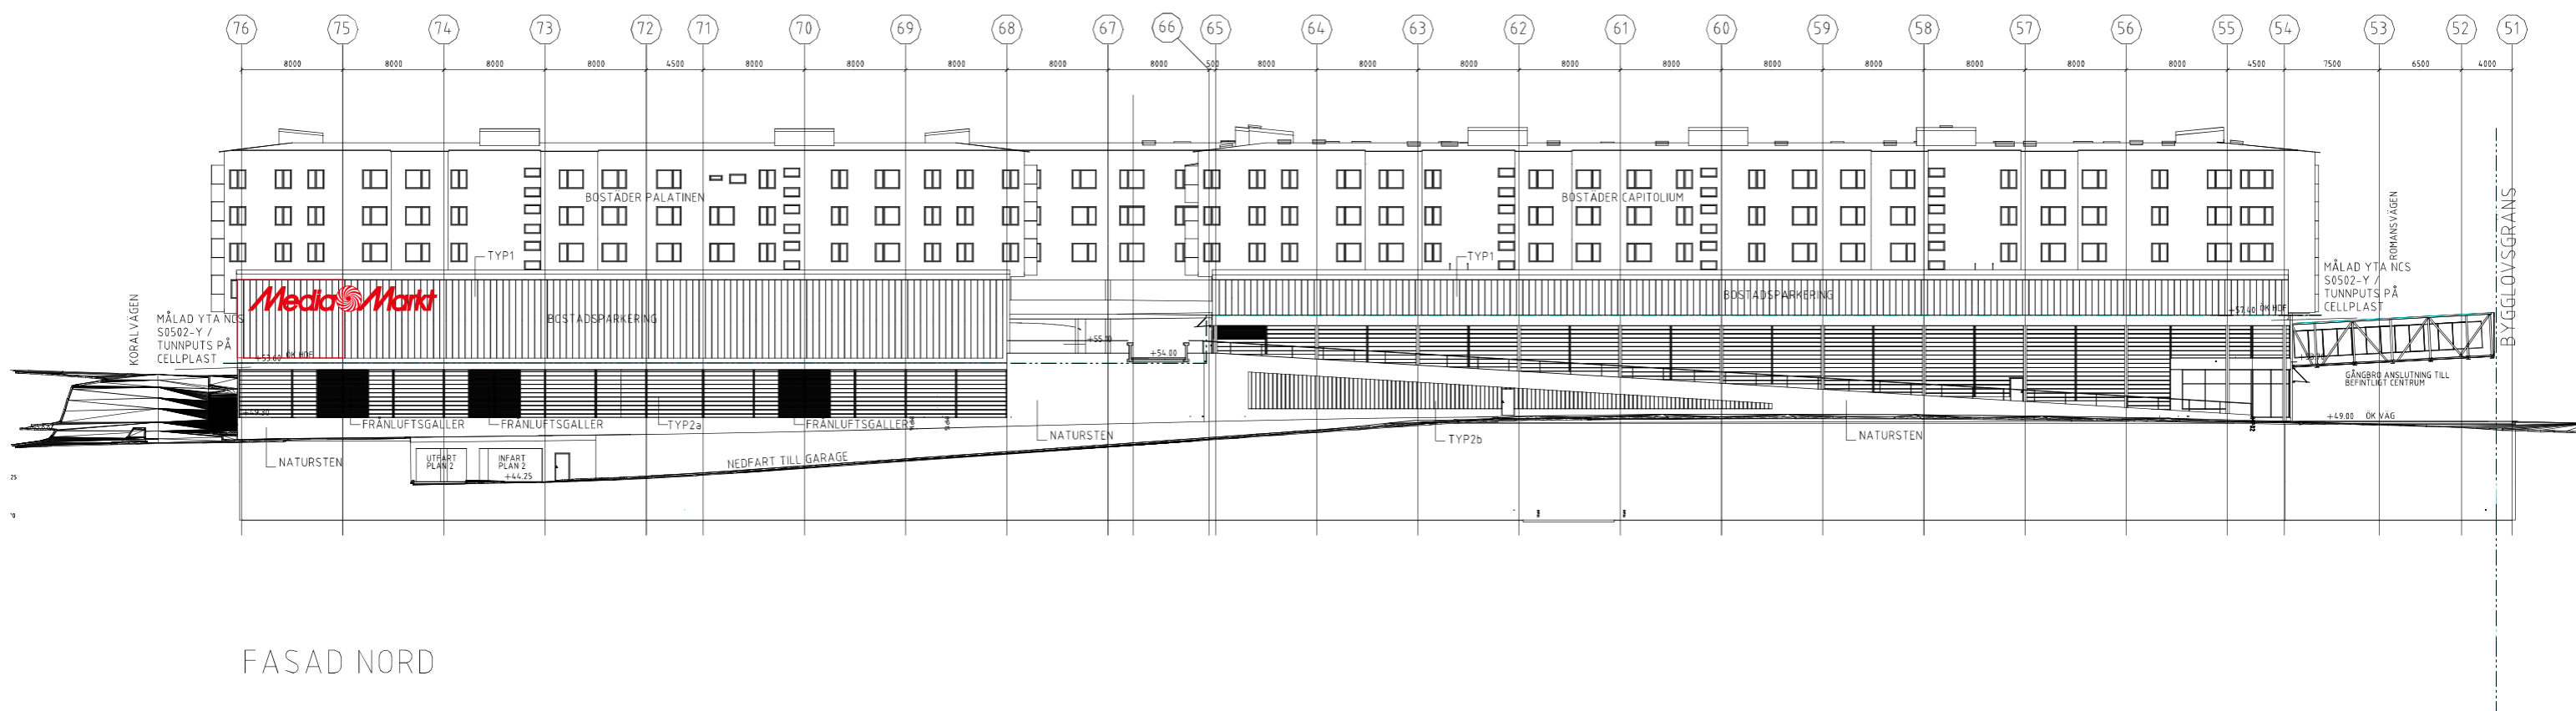

Situationskarta

✕ = Skyltens placering
Skala: 1:1000 (A3)

Fasadritning

FASAD NORD

Måttitning

PROFILBOKSTÄVER

Fristående bokstäver, framåtbelyst röd och vit, invändigt belyst med LED.
Sidor lackerade vita.
Monteras på ram lackerad lika fasadens färg.

Illustration - Dag

Illustration - Natt