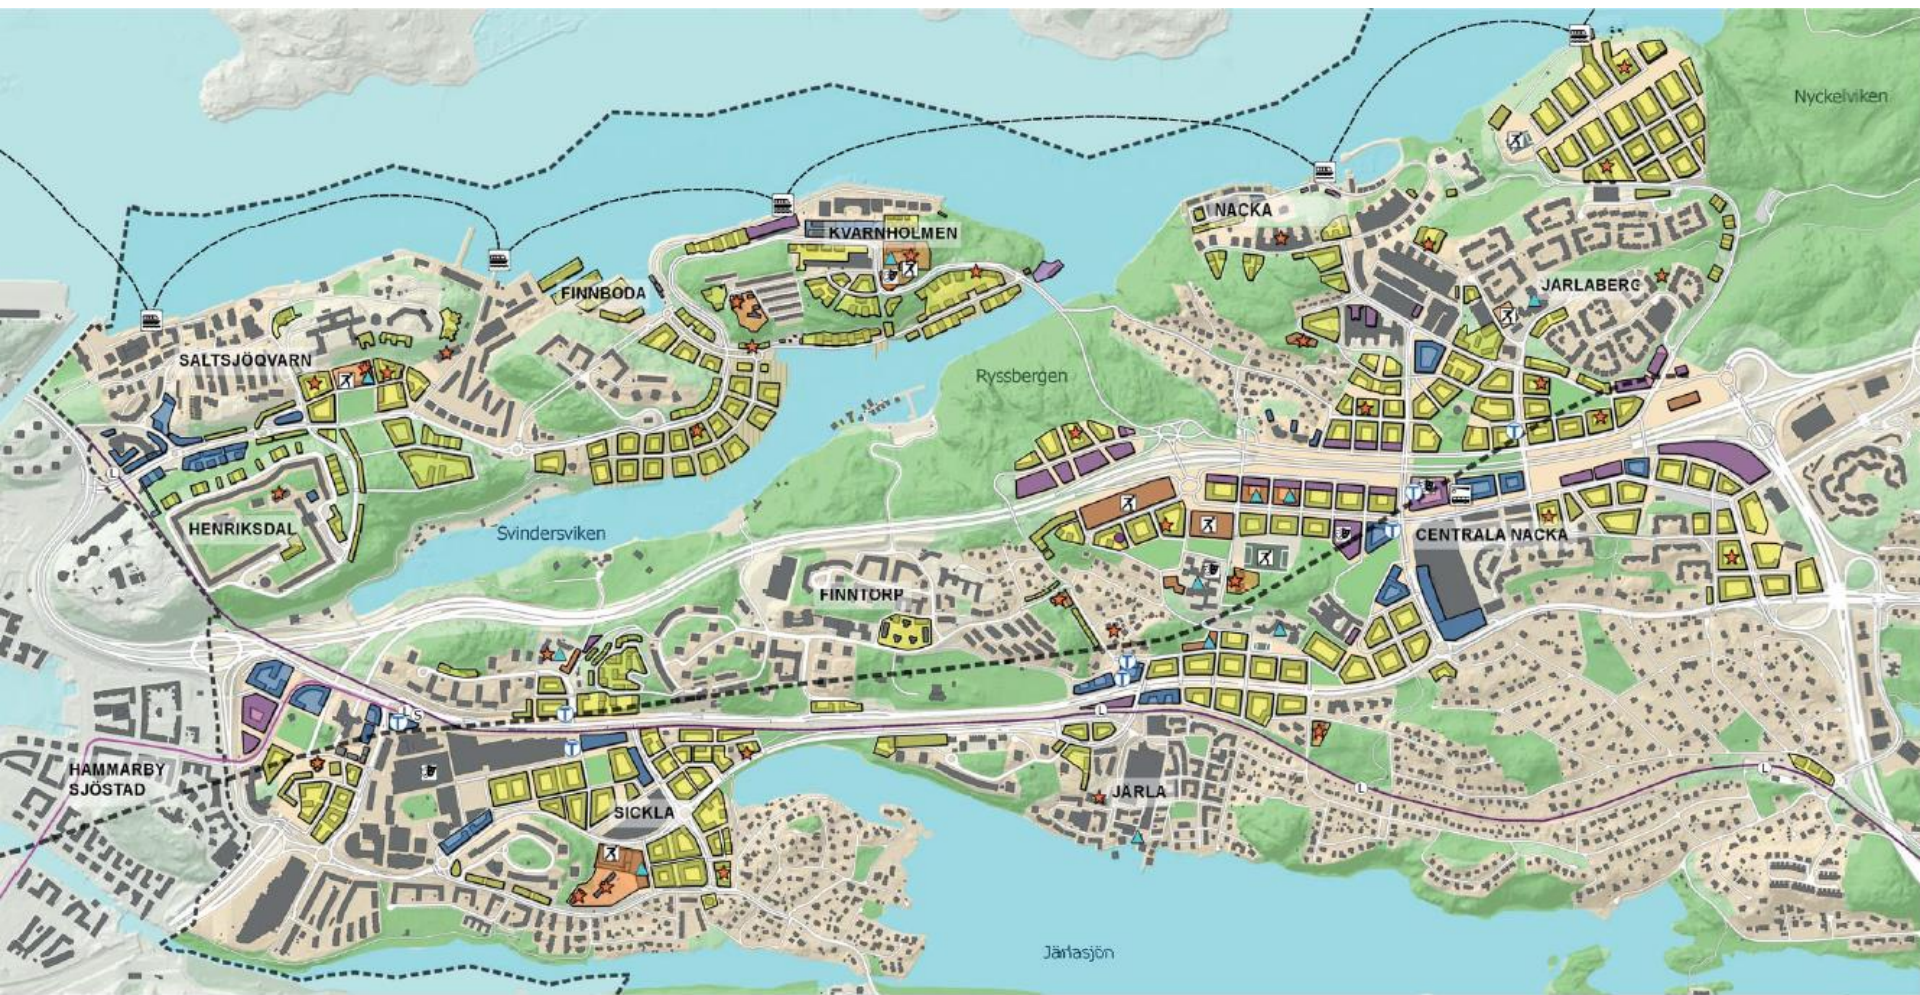

# TUNNELBANAN

## centrala Nacka

Centrala Nacka ska utvecklas till en attraktiv och hållbar stadsdel som i både utformning och funktion uppfattas som Nackas centrum.

Centrala Nacka ska vara en levande och öppen stadsdel med attraktiva offentliga stråk och platser, samt en mångfald i innehåll: bostäder, arbetsplatser, handel, parker, kultur, service, skola och idrott.

# CENTRALA NACKA

## ÖVERDÄCKAD MOTORVÄG

NACKA STRAND

JÄRLABERG

CENTRALA NACKA

**Teckenförklaring**

Markanvändning

Blue square	Blandat
Yellow square	Bostäder
Purple square	Verksamheter
Red square	Välfärdsfastighet

2017-09-13