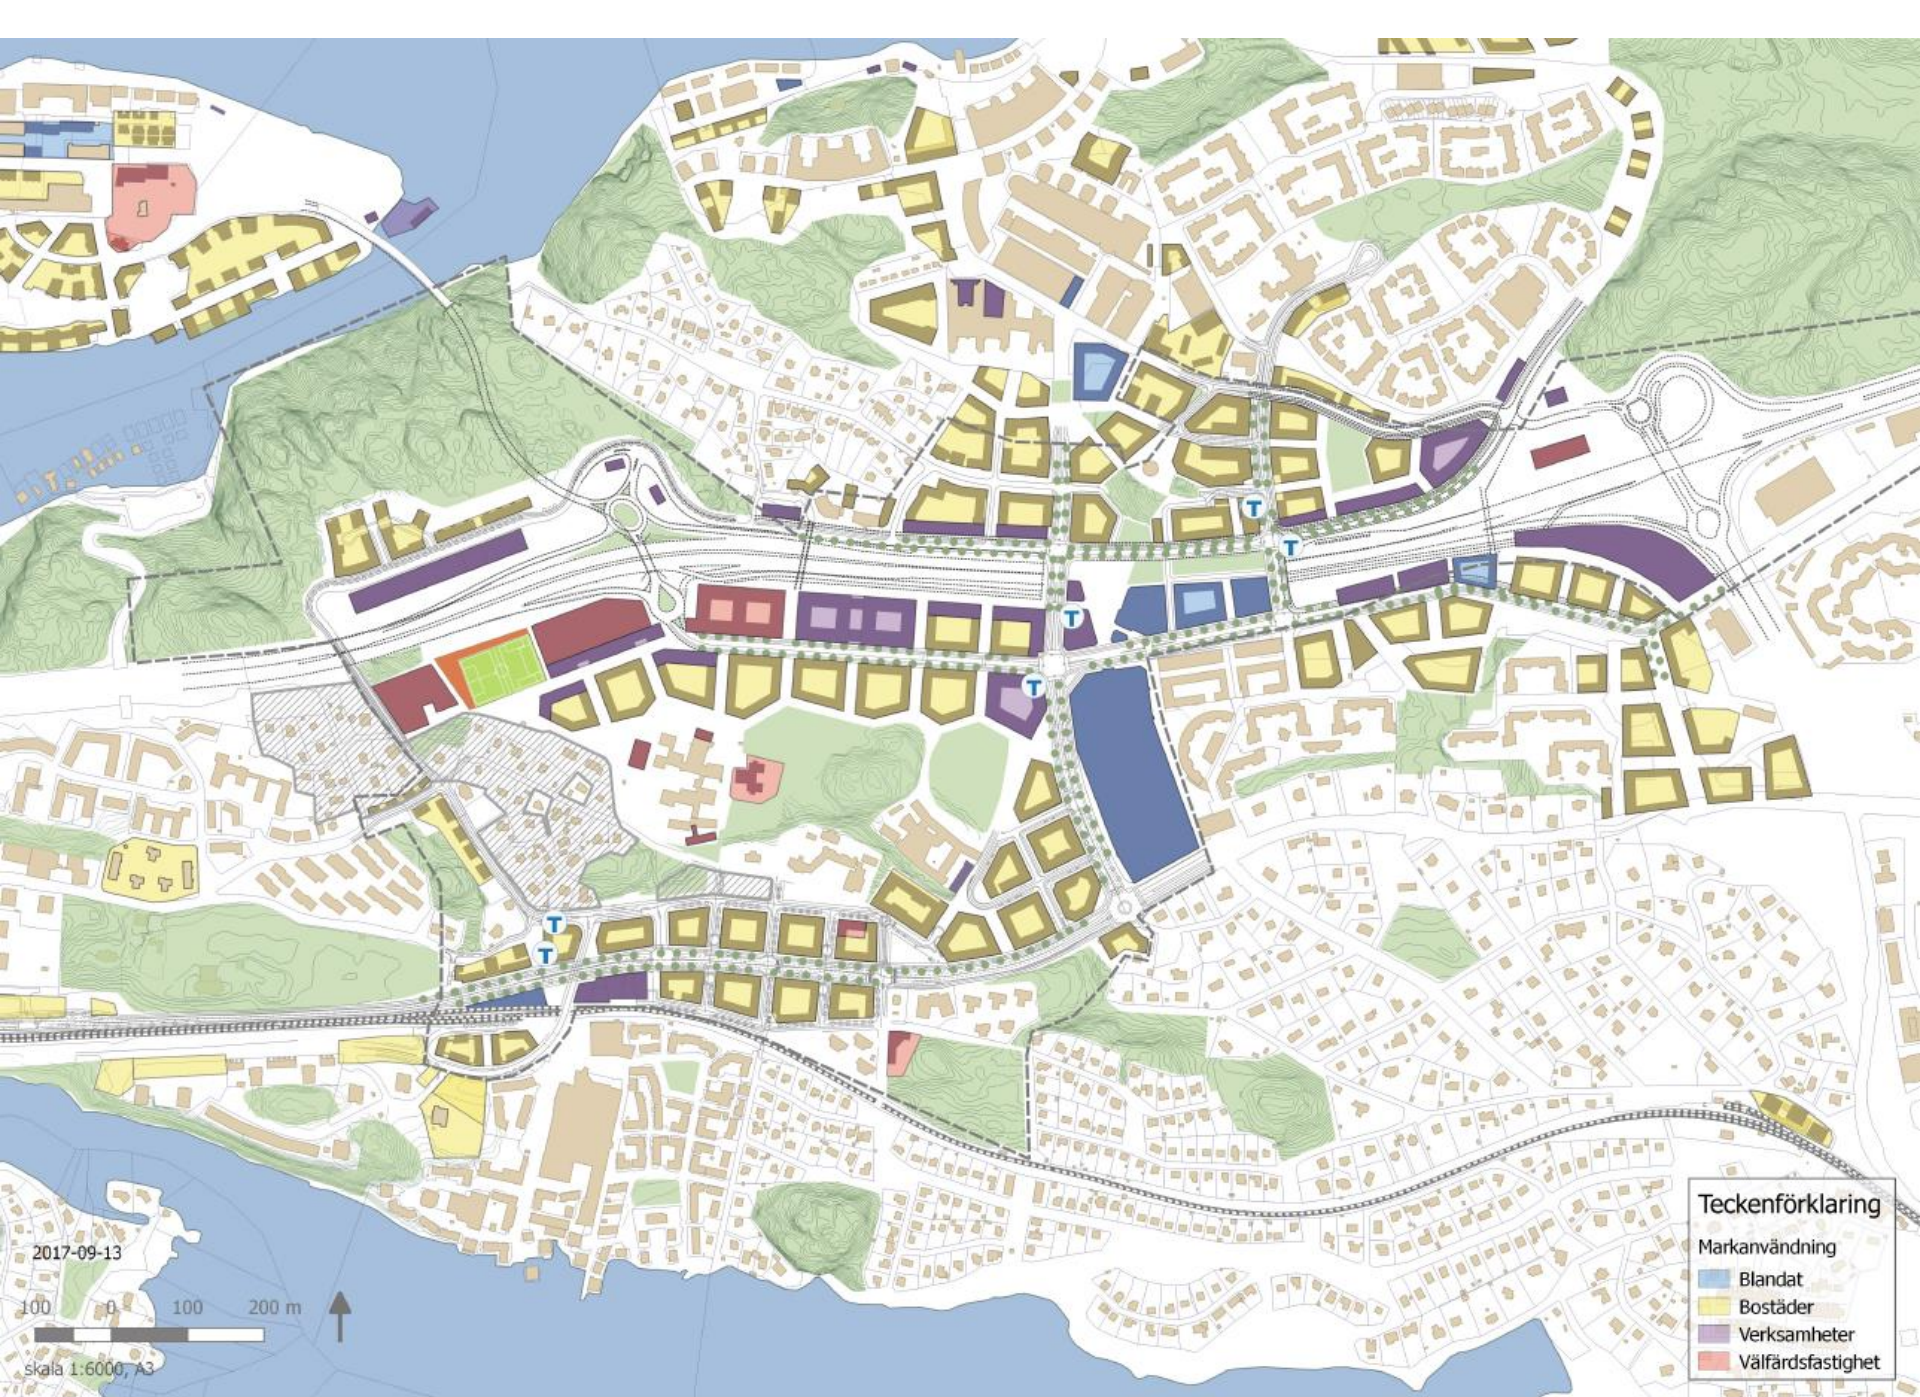

# CENTRALA NACKA

## ÖVERDÄCKAD MOTORVÄG

NACKA STRAND

JÄRLABERG

CENTRALA NACKA

**Teckenförklaring**

Markanvändning

Blue square	Blandat
Yellow square	Bostäder
Purple square	Verksamheter
Red square	Välfärdsfastighet

2017-09-13

100 0 100 200 m

skala 1:6000, A3

↑

017-08-22