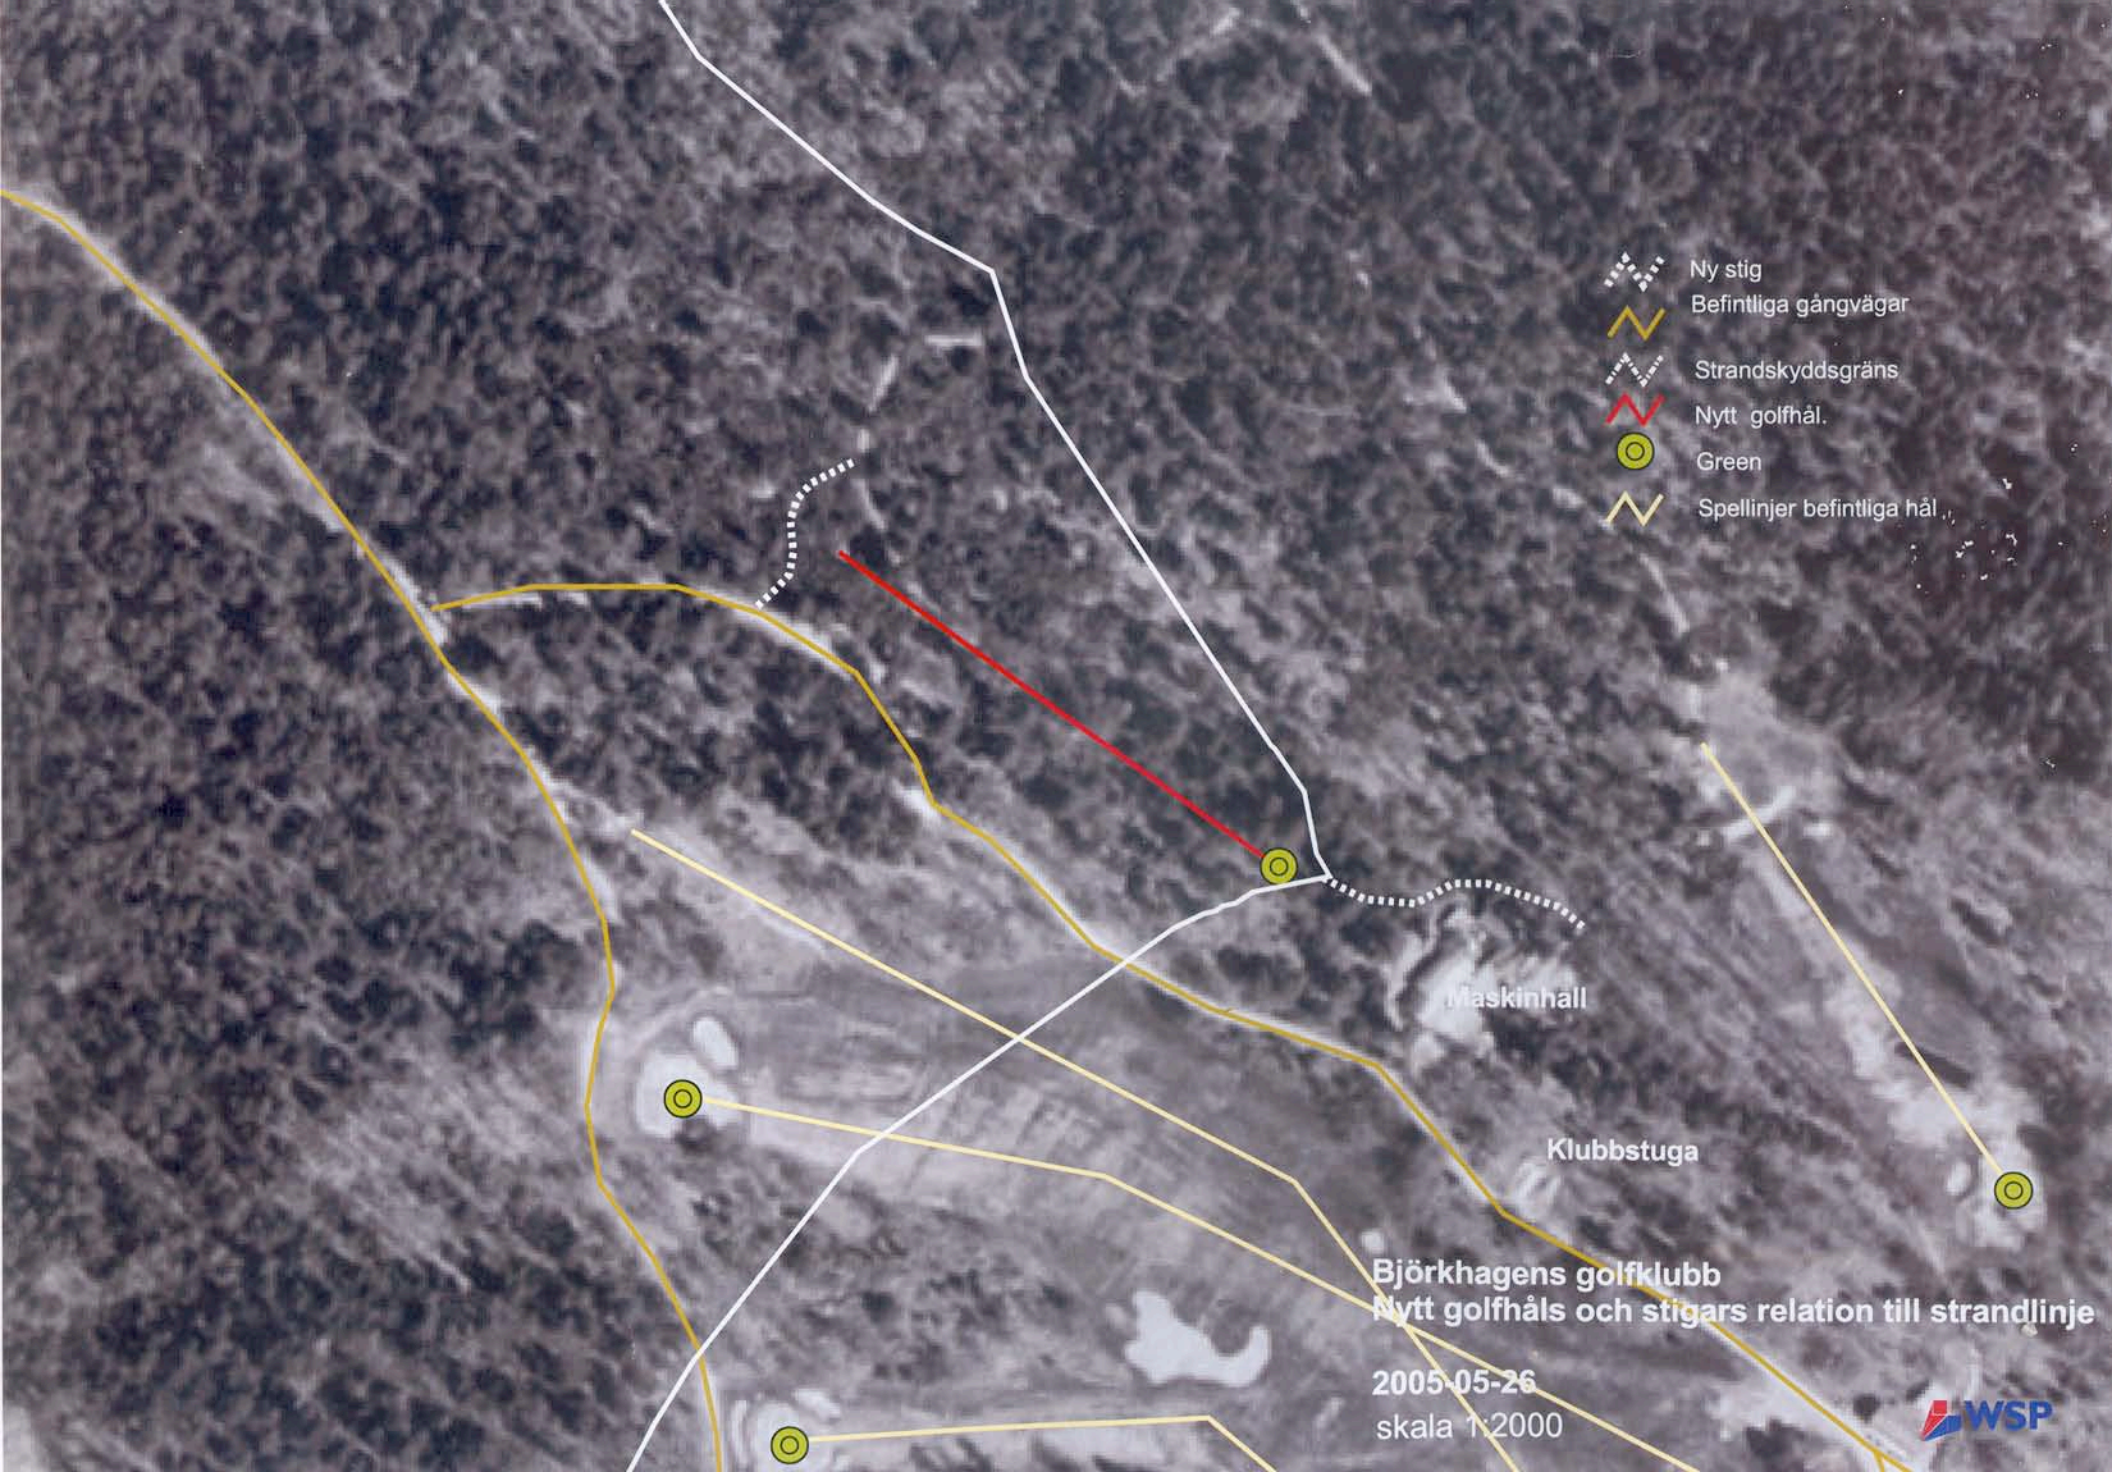

-  Ny stig
-  Befintliga gångvägar
-  Strandskyddsgräns
-  Nytt golfhål.
-  Green
-  Spellinjer befintliga hål

Björkhagens golfklubb
 Nytt golfhåls och stigars relation till strandlinje

2005-05-26
 skala 1:2000