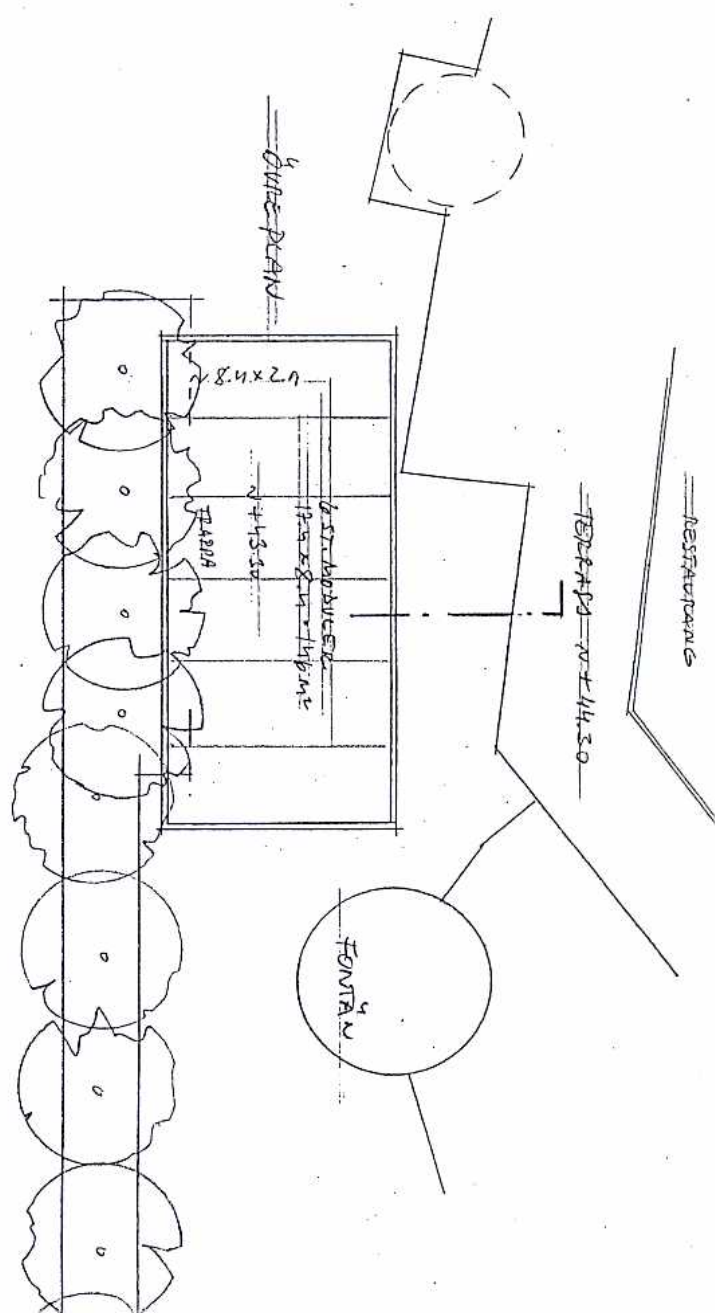

LOKASI 230 m² (YETER)
 TSN PLAN

NAACKA KOMMUN
 STADSBYGGNAD
 71005
 233 0611/2006

FORUM NAACKA, TIEFALIG CORAL, / 200 05.12.17 ACI 1.