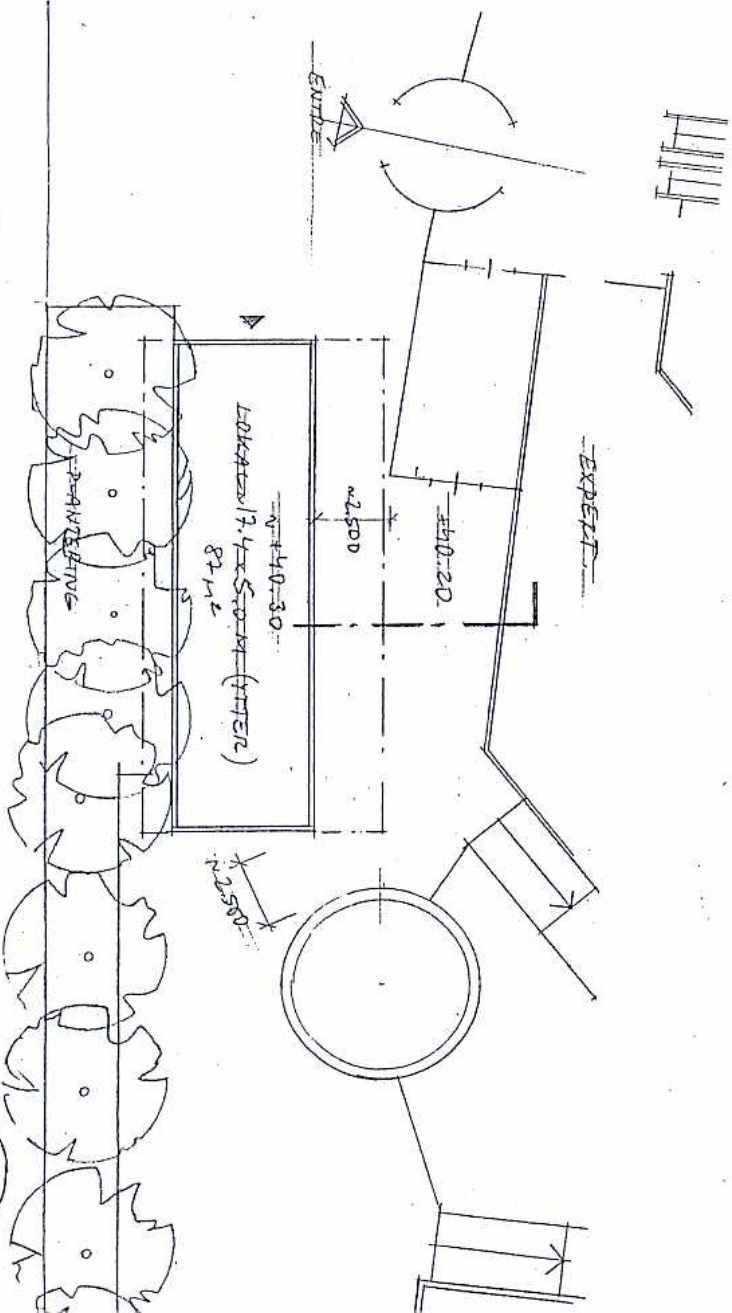

LOKASI 230 m² (YETER)
 TSN PLAN

NAACKA KOMMUN
 STADSBYGGNAD
 71005
 233 0611/2006

FORUM NAACKA, TIEFALIG CORAL, / 200 05.12.17 ACI 1.