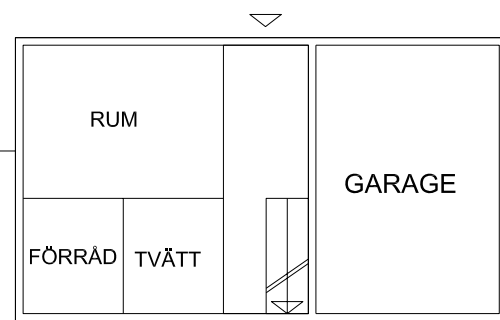

BTA : 89m²
BOA : 82m²

Plan 2

BTA : 124m²
BOA : 115m²

Plan 1

BTA : 97m²
BOA : 54m²

Souterrängplan

Med Souterräng Plan
TOTAL BTA : 273m²(exkl garage)
TOTAL BTA : 310m²(inkl garage)
TOTAL BOA : 251m²

Utan Souterräng Plan
TOTAL BTA : 213m²
TOTAL BOA : 197m²