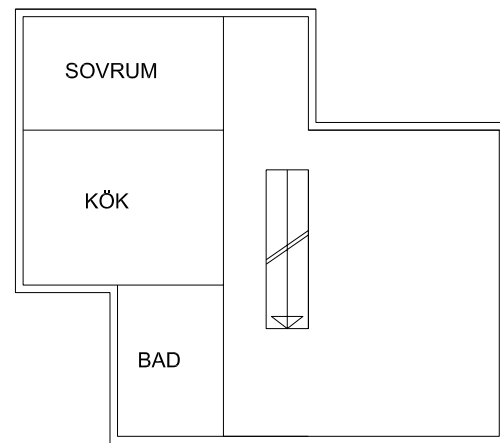

BTA : 89m²
BOA : 82m²

Plan 2

BTA : 124m²
BOA : 115m²

Plan 1

BTA : 97m²
BOA : 54m²

Souterrängplan

Med Souterräng Plan
TOTAL BTA : 273m²(exkl garage)
TOTAL BTA : 310m²(inkl garage)
TOTAL BOA : 251m²

Utan Souterräng Plan
TOTAL BTA : 213m²
TOTAL BOA : 197m²