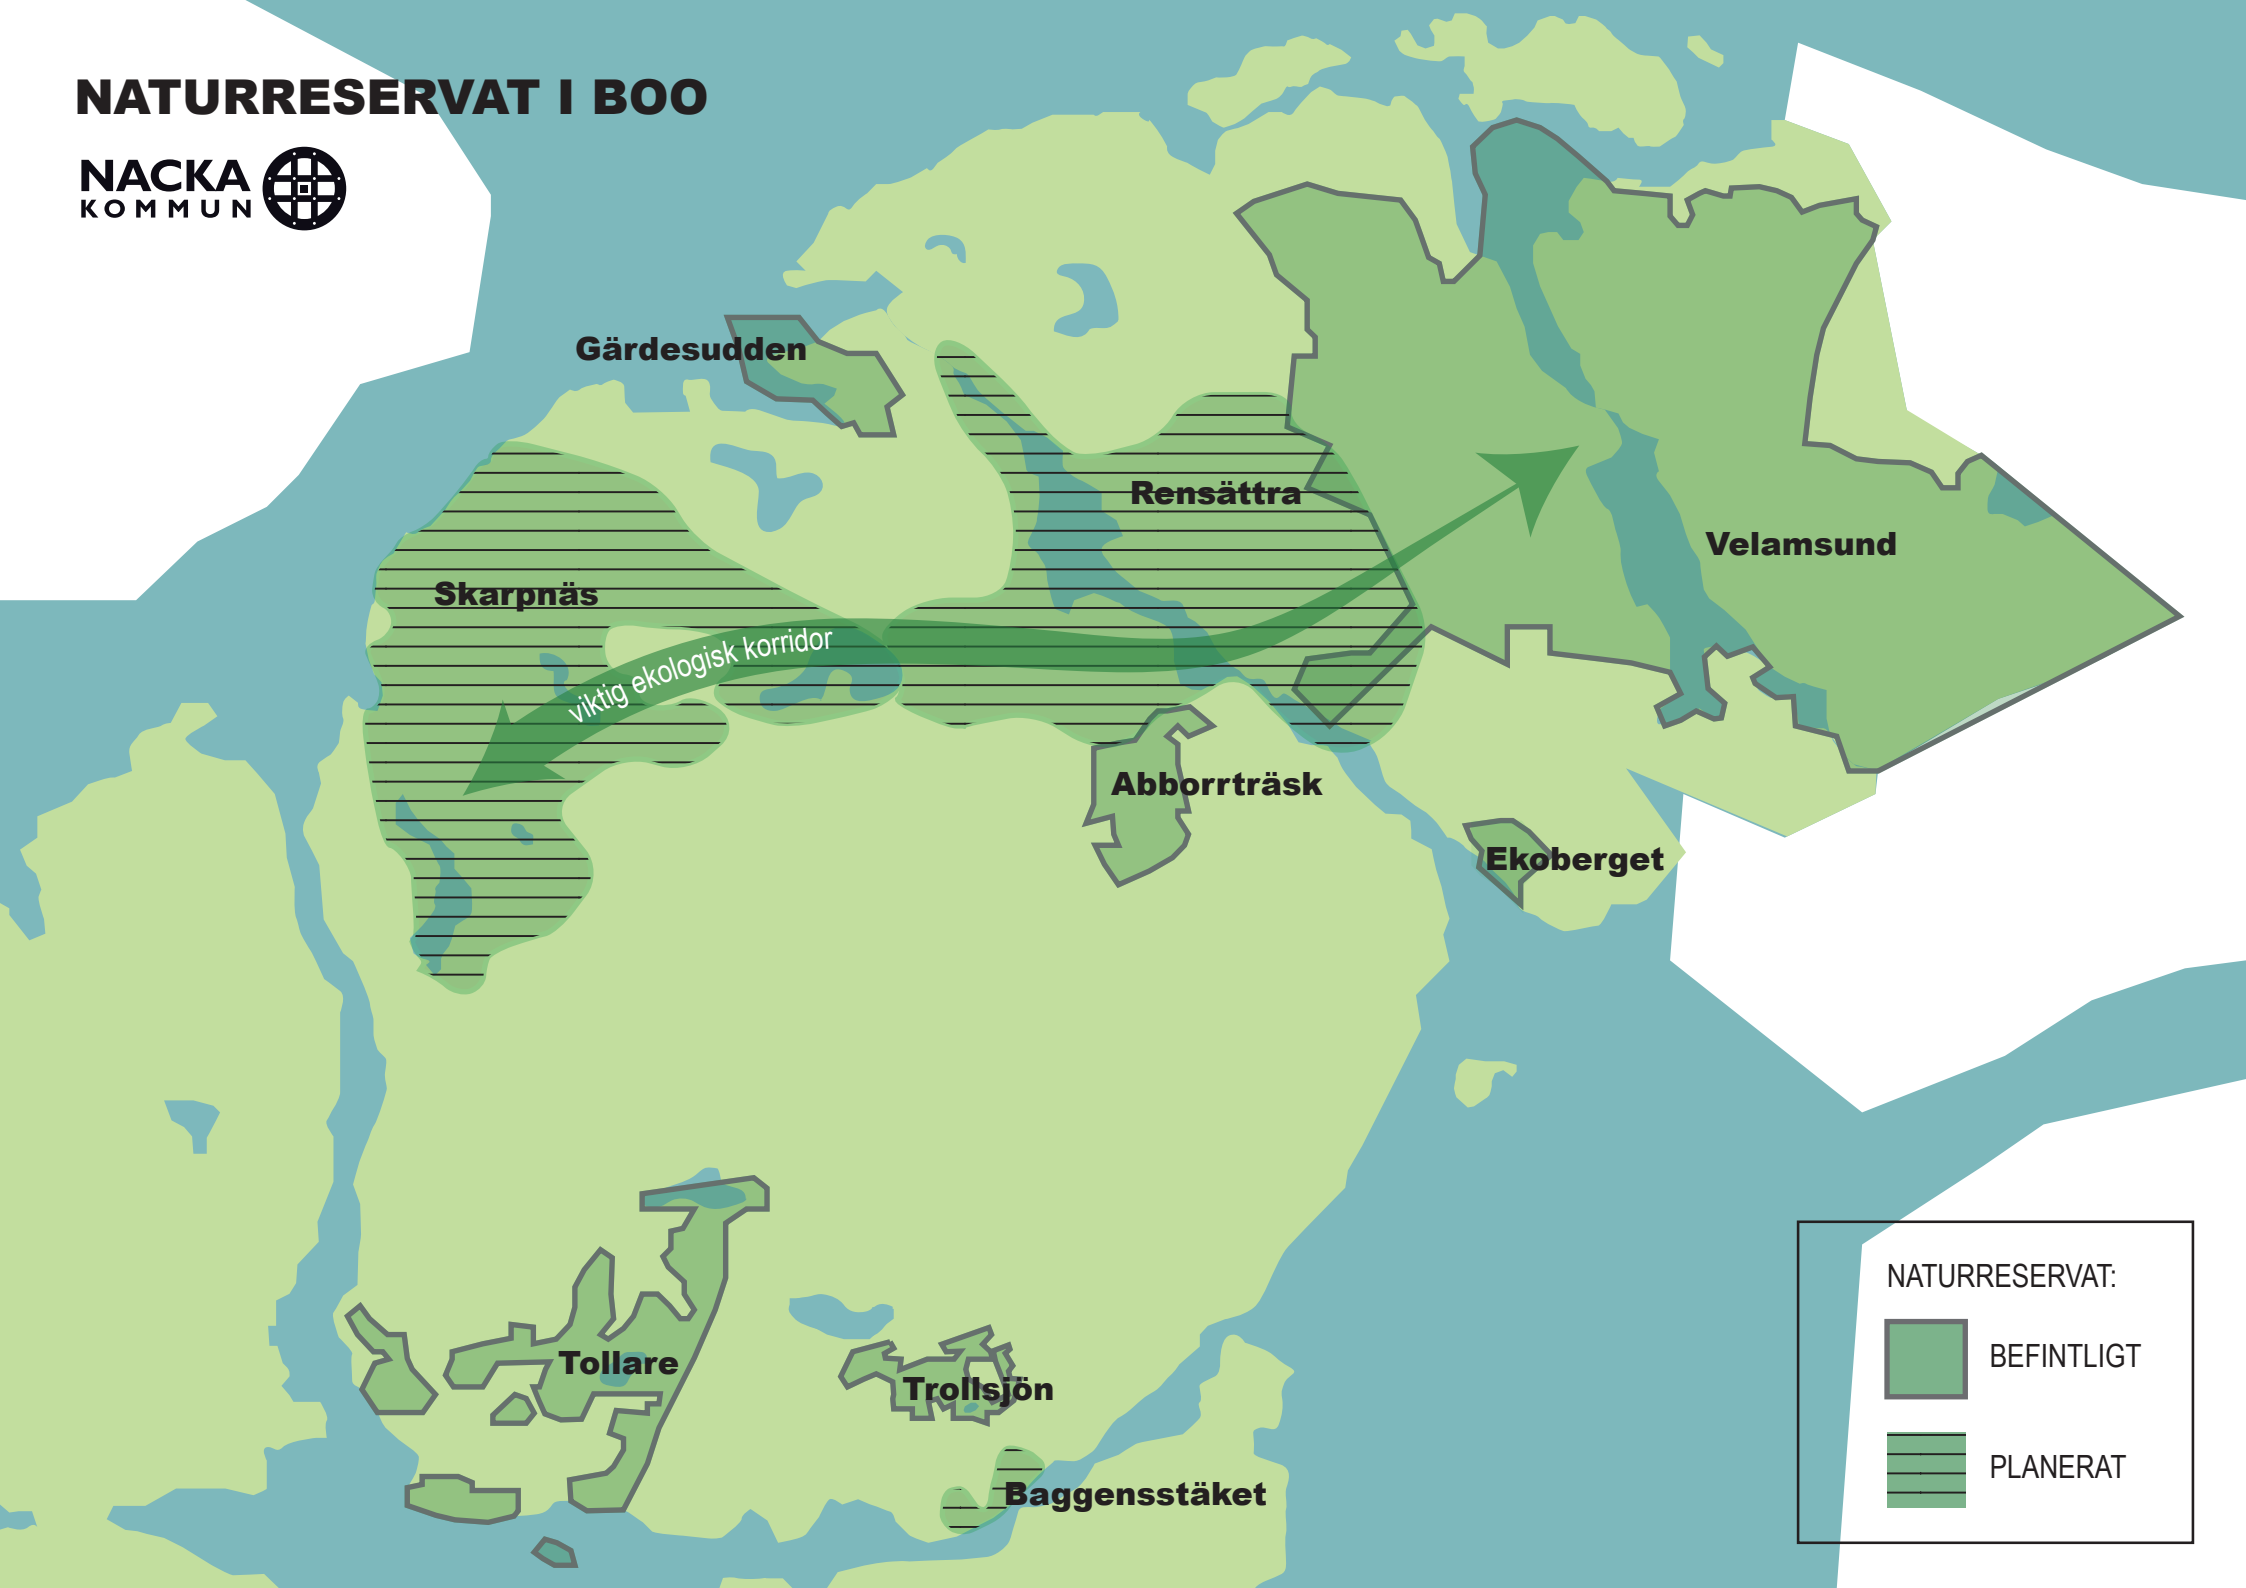

NATURRESERVAT I BOO

Gärdesudden

Skarpnäs

Rensättra

Velamsund

Abborrträsk

Ekoberget

Tollare

Trollsjön

Baggensstäket

NATURRESERVAT:

 BEFINTLIGT

 PLANERAT