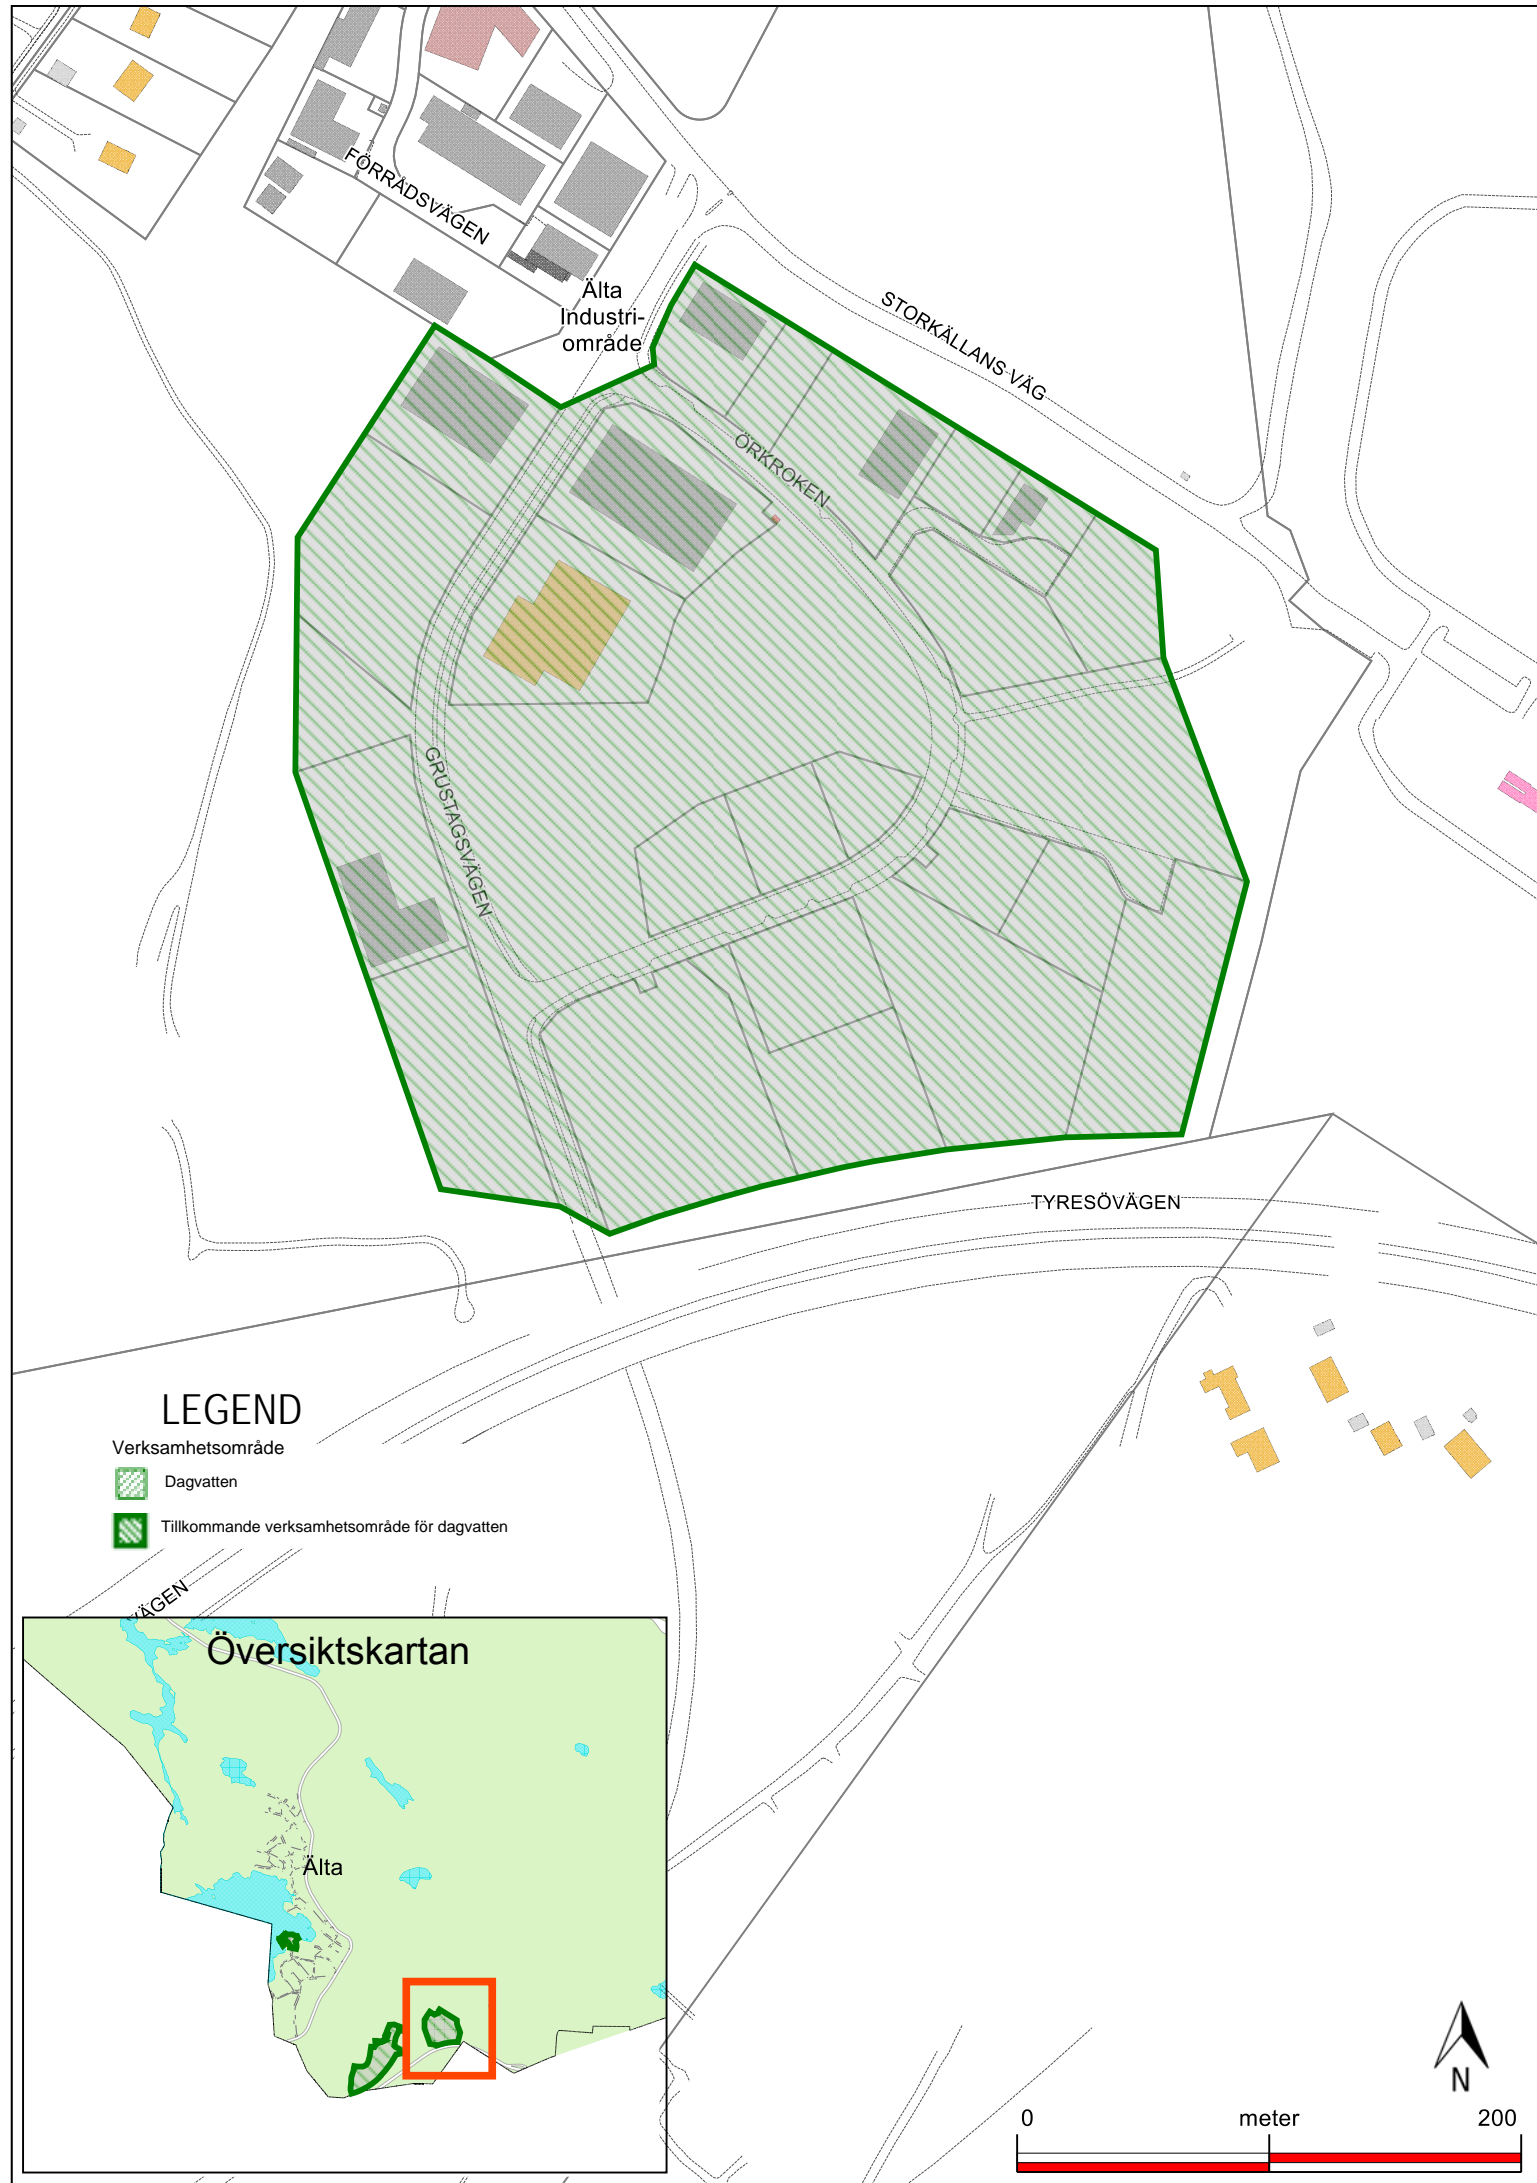

# LEGEND

- Verksamhetsområde
-  Vatten
-  Tillkommande verksamhetsområde Vatten

## LEGEND

- Verksamhetsområde
- Spill
- Översiktskarta
- Primärkarta
- Tillkommande verksamhetsområde spill

## LEGEND

Verksamhetsområde

 Dagvatten

 Tillkommande verksamhetsområde för dagvatten

## Översiktskartan

Alta

0 meter 200

N