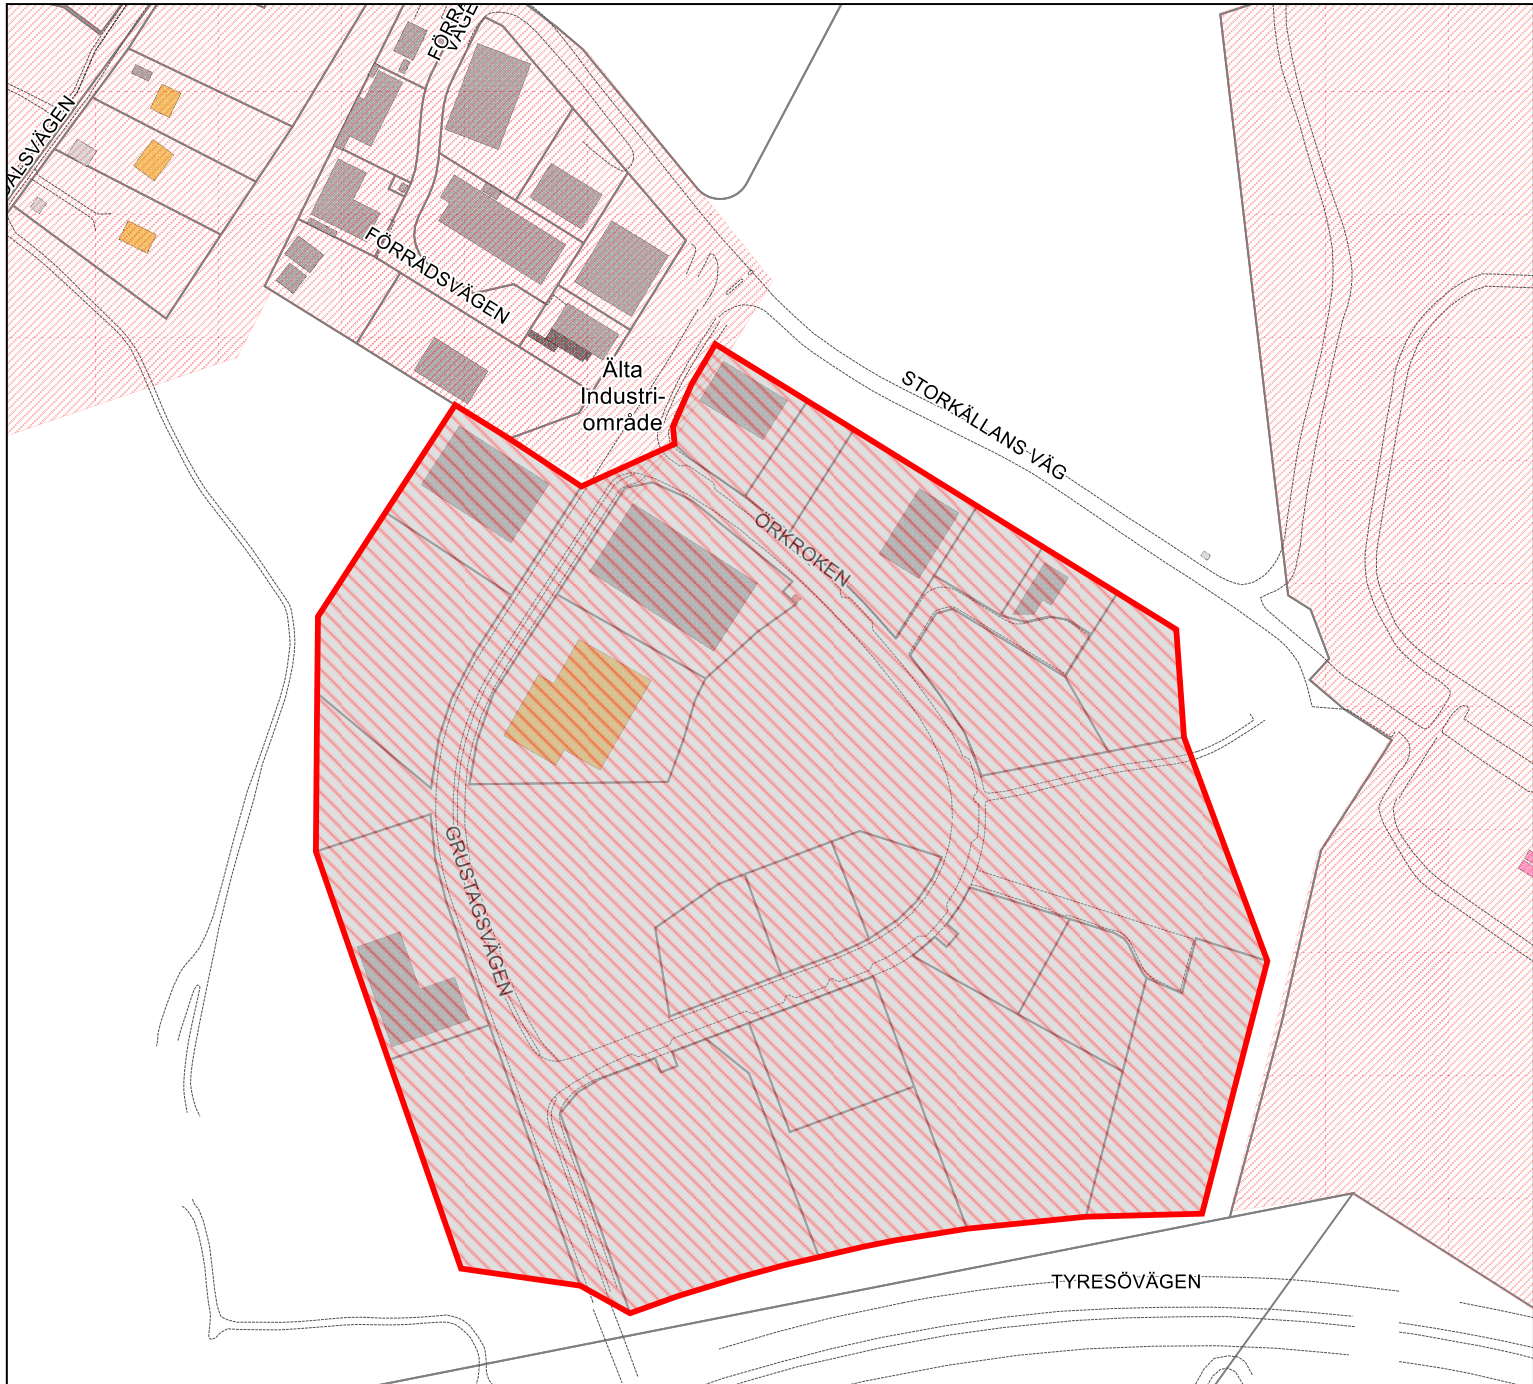

# LEGEND

- Verksamhetsområde
-  Vatten
-  Tillkommande verksamhetsområde Vatten

## LEGEND

- Verksamhetsområde
- Spill
- Översiktskarta
- Primärkarta
- Tillkommande verksamhetsområde spill

## LEGEND

Verksamhetsområde

 Dagvatten

 Tillkommande verksamhetsområde för dagvatten

## Översiktskartan

Alta

0 meter 200

N