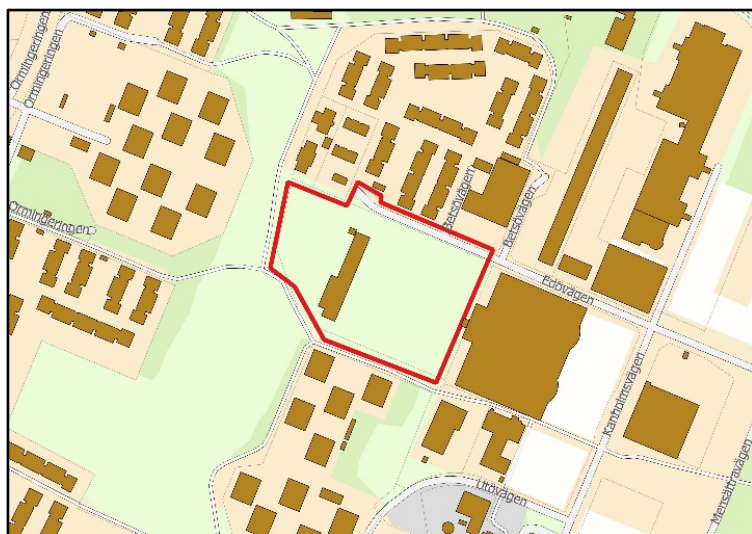

Översiktskarta till behovsbedömning av detaljplan för Nybackakvarteret, Orminge 45:1, Nacka kommun, upprättad på planenheten i mars 2017

Kartan visar områdets avgränsning. Den lilla kartan visar var i Nacka kommun området ligger.

Flygbild del av centrala Orminge med planområdets avgränsning inlagd.