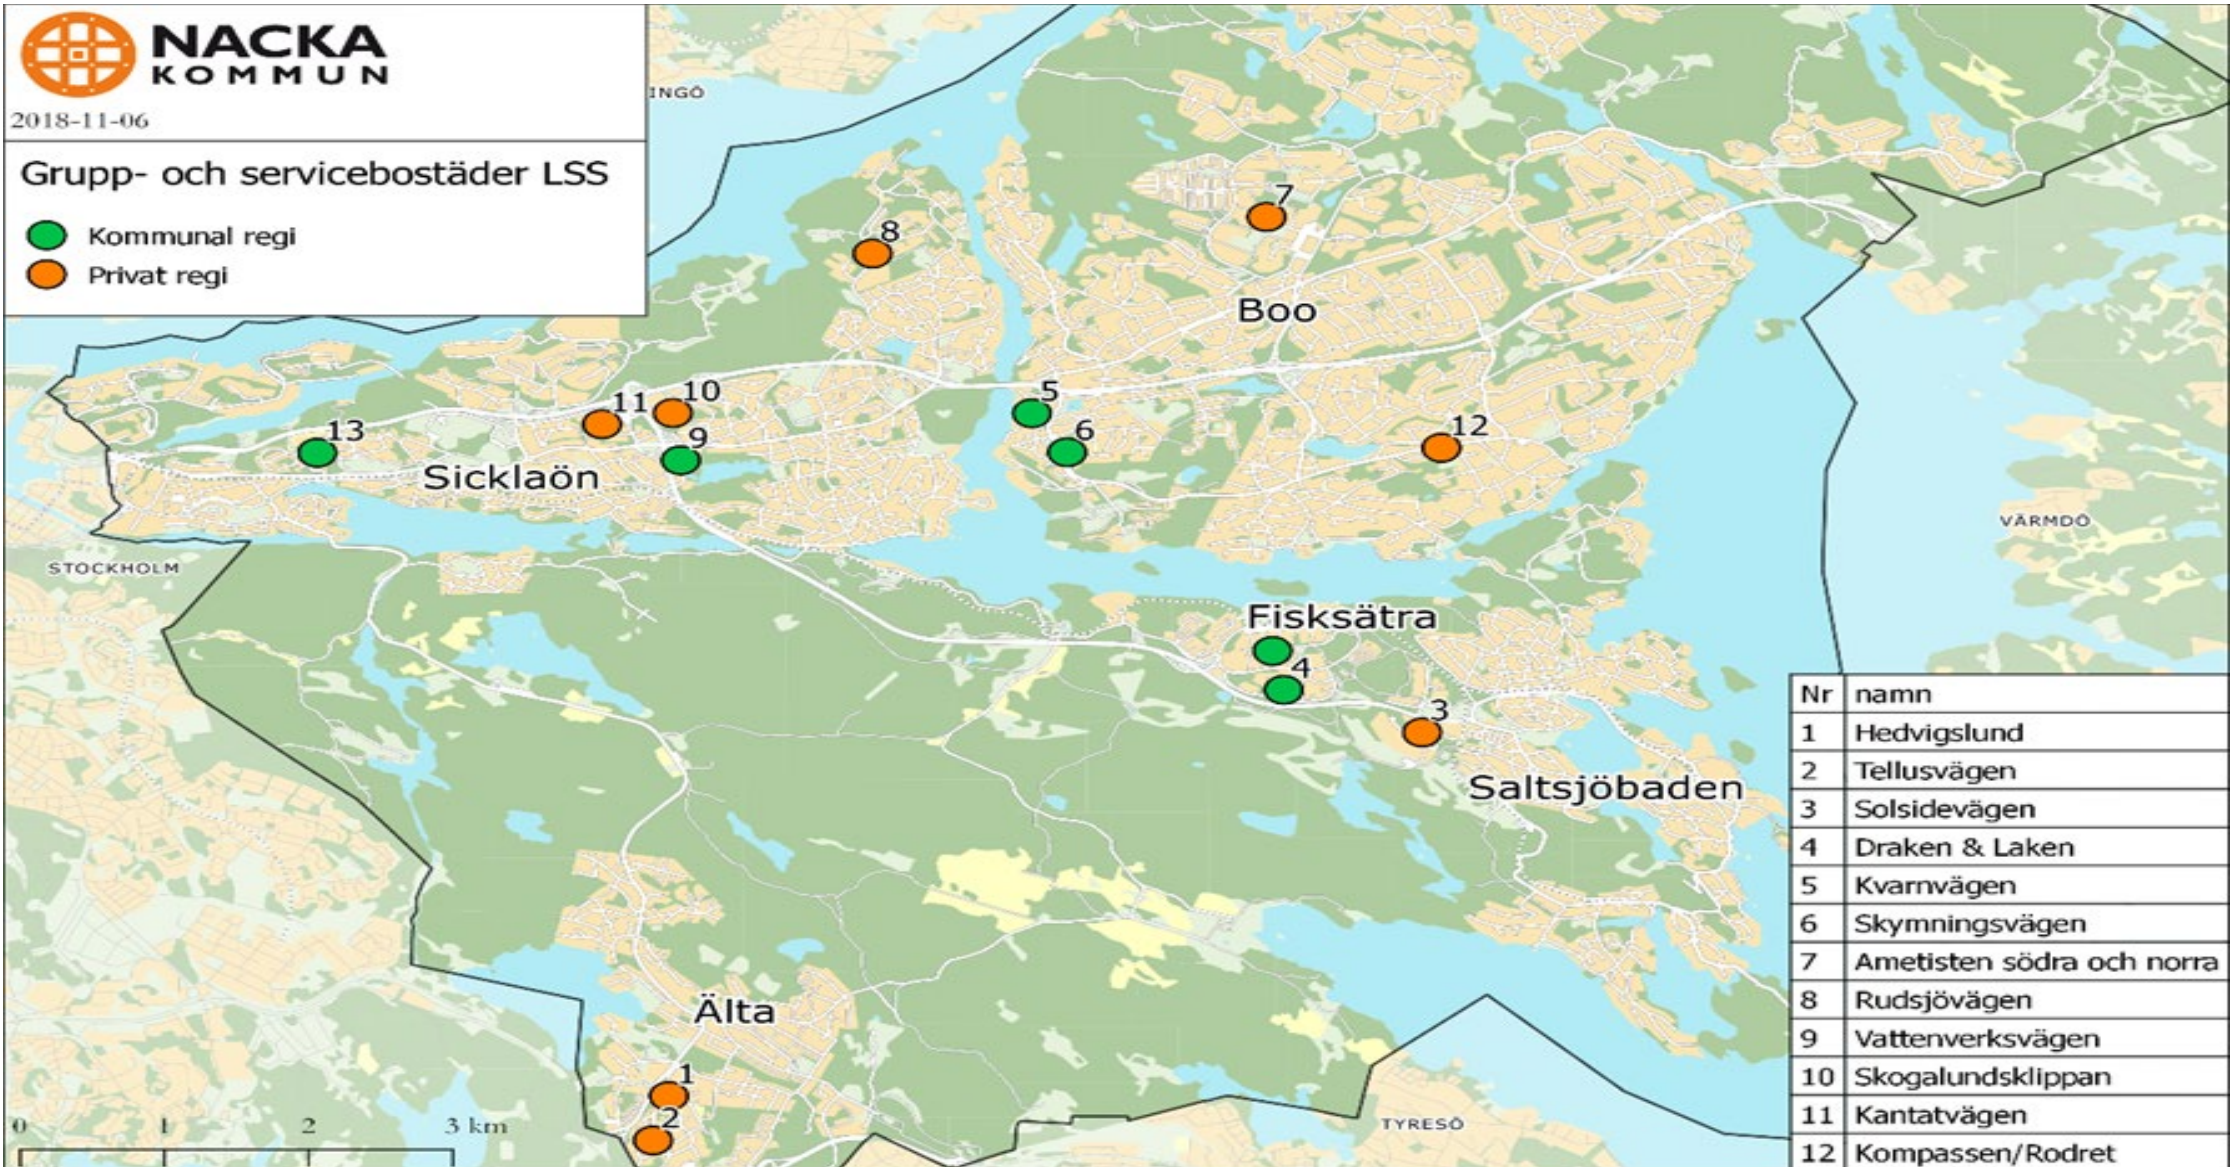

KARTA ÖVER UPPHANDLADE BOSTÄDER

PLANERADE BOSTÄDER

Boende	Gruppbostad	Servicebostad	Preliminärt inflyttningsår
Tollare Port		10	2019
Björnvägen	6		2020
Kocktorpsvägen	6		2020
Duvnäsvägen	5		2020
Nya gatan		12	2021
Nobelberget	6		2022
Älta centrum	6		2022
Orminge centrum	6		2023
Ryssbergen		12	2023
Orminge centrum		12	2024
Ryssbergen	6		2024
Järlahöjden	6		2025
Älta centrum	6		2025
Saltsjöbadens centrum		12	2025
Kvarnholmen	6		2026
Järlahöjden		12	2027
Saltsjöbadens centrum	6		2027
Henriksdal	6		2028
Bergs gård	6		2028
Henriksdal		12	2029
Bergs gård	6		2029
Totalt antal platser	83	82