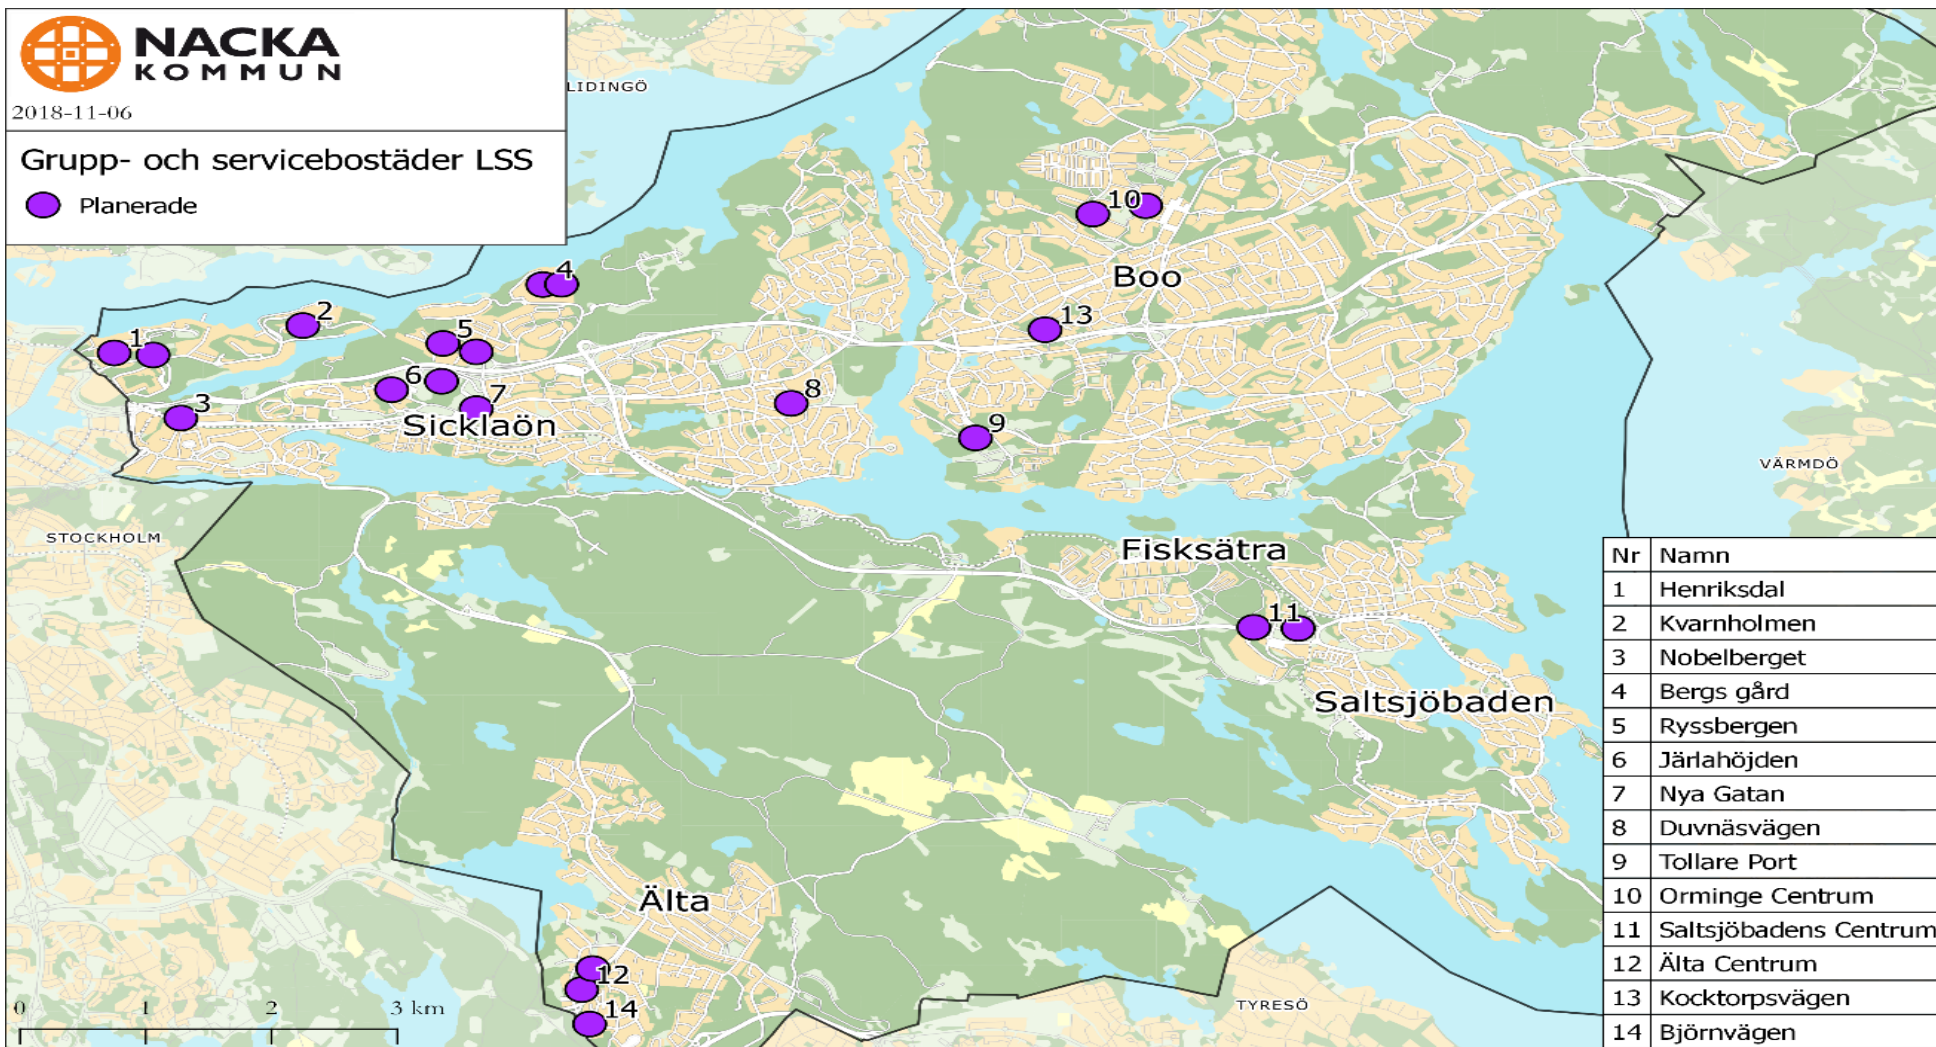

BEFINTLIGA BOSTÄDER

Kommunal regi	Antal platser
Bergåsen	9
Draken	8
Laken	8
Skymningsvägen	6
Kvarnvägen	6
Vattenverksvägen	6
Totalt antal platser	43

Ej upphandlade	Antal platser
Henriksdal	6
Braxen	7
Externa platser	39
Totalt antal platser	52

BEFINTLIGA BOSTÄDER

Privat regi	Antal platser
Ametisten södra	4
Ametisten norra	6
Kompassen	5
Rodret	5
Rudsjövägen	6
Skogalundsklippan	13
Kantatvägen	6
Solsidevägen	6
Tellusvägen	6
Hedvigslund	14
Totalt antal platser	71
Samtliga platser	166

KARTA ÖVER UPPHANDLADE BOSTÄDER

PLANERADE BOSTÄDER

Boende	Gruppbostad	Servicebostad	Preliminärt inflyttningsår
Tollare Port		10	2019
Björnvägen	6		2020
Kocktorpsvägen	6		2020
Duvnäsvägen	5		2020
Nya gatan		12	2021
Nobelberget	6		2022
Älta centrum	6		2022
Orminge centrum	6		2023
Ryssbergen		12	2023
Orminge centrum		12	2024
Ryssbergen	6		2024
Järlahöjden	6		2025
Älta centrum	6		2025
Saltsjöbadens centrum		12	2025
Kvarnholmen	6		2026
Järlahöjden		12	2027
Saltsjöbadens centrum	6		2027
Henriksdal	6		2028
Bergs gård	6		2028
Henriksdal		12	2029
Bergs gård	6		2029
Totalt antal platser	83	82	

Grupp- och servicebostäder LSS
 Planerade

Nr	Namn
1	Henriksdal
2	Kvarnholmen
3	Nobelberget
4	Bergs gård
5	Ryssbergen
6	Järlahöjden
7	Nya Gatan
8	Duvnäsvägen
9	Tollare Port
10	Orminge Centrum
11	Saltsjöbadens Centrum
12	Älta Centrum
13	Kocktorpsvägen
14	Björnvägen