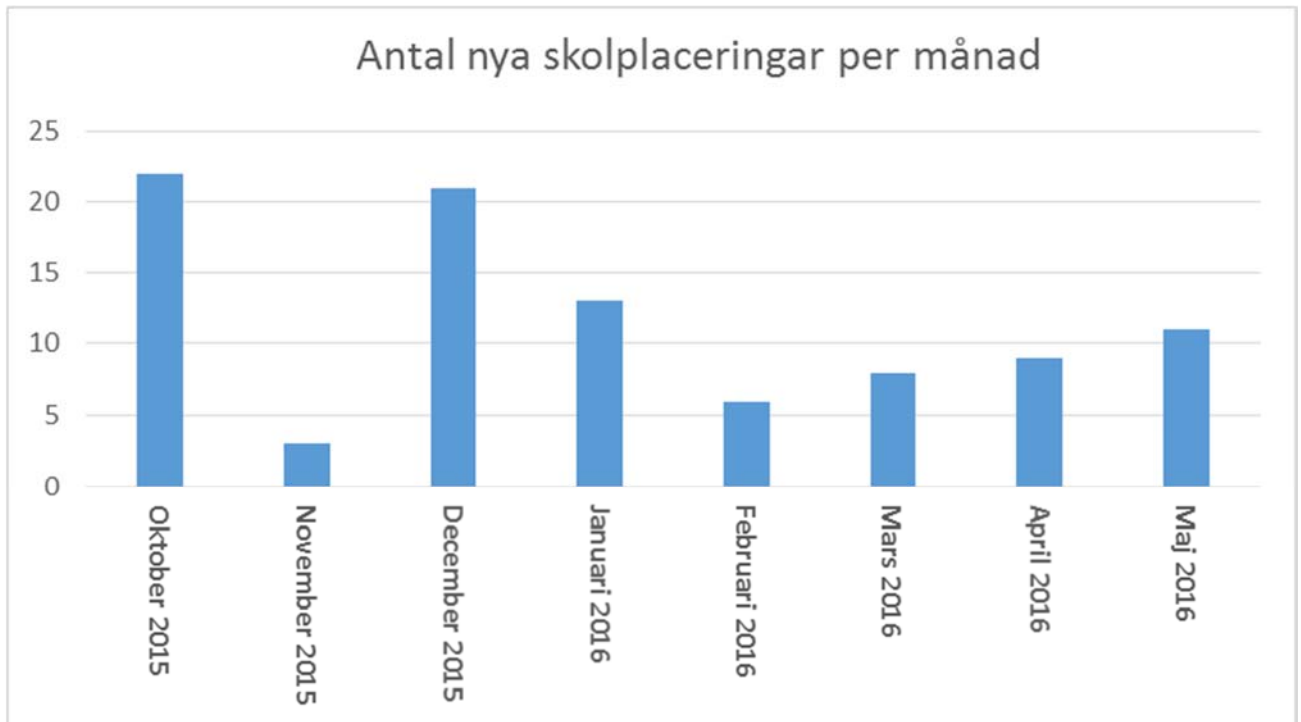

Tabell 2: Antal nyanlända elever per skola och årskurs maj 2016

Figur 3: Antal nya skolplaceringar per månad

Tabell 2: Antal nyanlända elever per skola och årskurs maj 2016

Grundskola	Fkl	Åk 1	Åk 2	Åk 3	Åk 4	Åk 5	Åk 6	Åk 7	Åk 8	Åk 9	Totalt
Akademiska skolan		2	1	2	2	1	5	6	10	0	29
Backeboskolan											0
Björknässkolan inkl Alph o Centrumsk		3	0	2	0	0	0	1	1	6	13
Boo Gårds skola	1	0	0	0	0	0	1	0	0	0	2
Montessoriskolan Castello	0	1	0	0	0	0	0	0	3	4	8
Da Vinciskolan	0	0	0	1	0	0	0	0	0	0	1
Eklidens skola									2	1	3
Ektorps skola inkl Borgvallaskolan	1	2	0	1	1	5	4				14
Fisksätraskolan	0	5	2	8	1	7	4				27
Idunskolan	0	0	0	0	0	0	1	0	0	1	2
Igelbodaskolan	3	3	3	2	2	0	2				15
Int. Engelska skolan											0
Jarlabergs skola											0
Johannes Petri skola	0	0	1	2	1	1	0	4	10	6	25
Järla skola	0	0	0	1	0	0	2				3
Kunskapsskolan Nacka											0
Kunskapsskolan Saltsjöbaden											0
Lännersta skola											0
Maestroskolan	1	1	0	1	1	1	0	1	1	0	7
Myrsjöskolan								1	2	1	4
Nacka Strands skola	0	0	1	1							2
Neglinge skola	1										1
Orminge skola	0	2	2	1	3	3	3				14
Saltsjö-Duvnäs skola		2	1								3
Samskolan	1	3	0	0	1	0	4	8	5	13	35
Sickla skola											0
Sigfridsborgsskolan	0	0	0	0	1	0	0				1
Skuru skola	0	0	0	0	0	2	0	1	1	2	6
Stavsborgsskolan	1	0	3	3	4	2	4	3	8	5	33
Sågtorpsskolan	1	1	1	1	1	1					6
Vilans skola	1	1	1	2	0	1	1				7
Vittra i Saltsjö-Boo	0	1	1	1	2	0	1	2	7	4	19
Älta skola	0	1	0	0	1	0	1				3
Summa	11	28	17	29	21	24	33	27	50	43	283