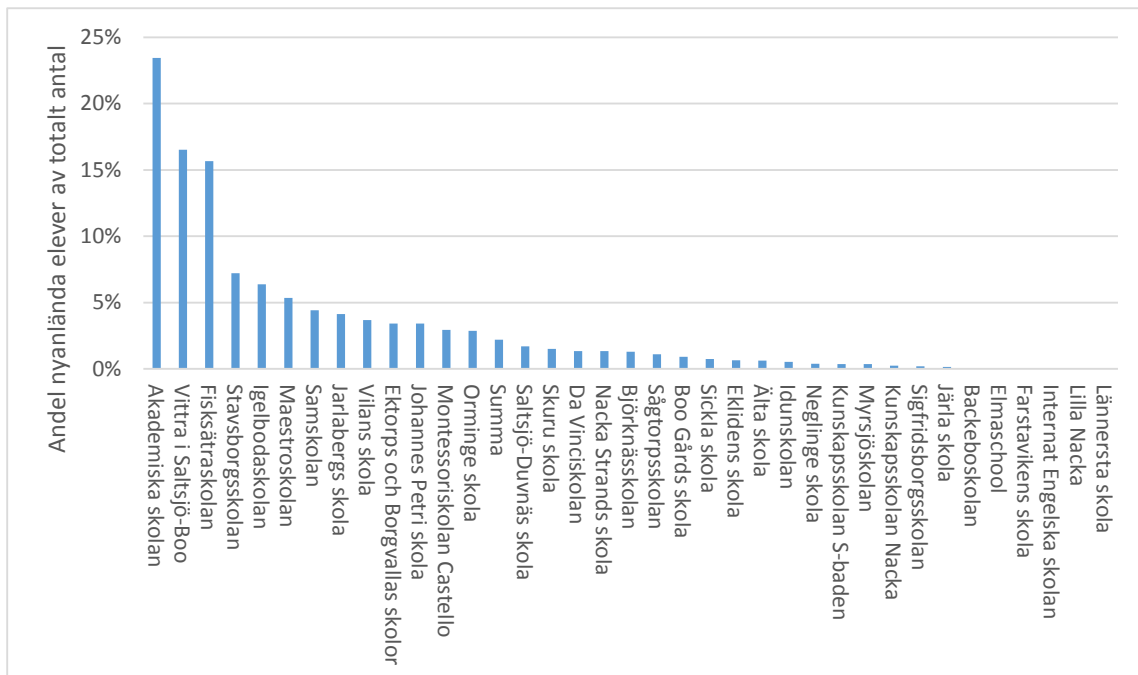

Tabell 3: Antal elever med nyanländresurs i januari 2017 fördelade efter HDI

Figur 2: Andel nyanlända elever av totalt elevantal per skola, januari 2017 (Inspira i Älta ingår inte p.g.a. att skolan bar så få elever.)