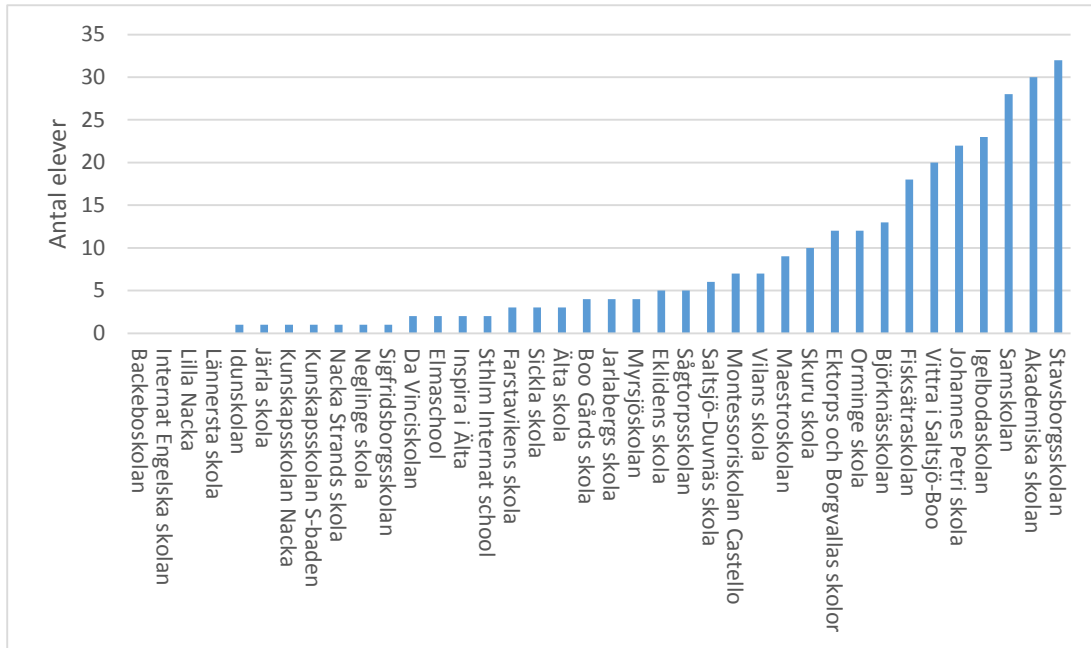

Figur 1: Antal nyanlända elever per skola, januari 2016