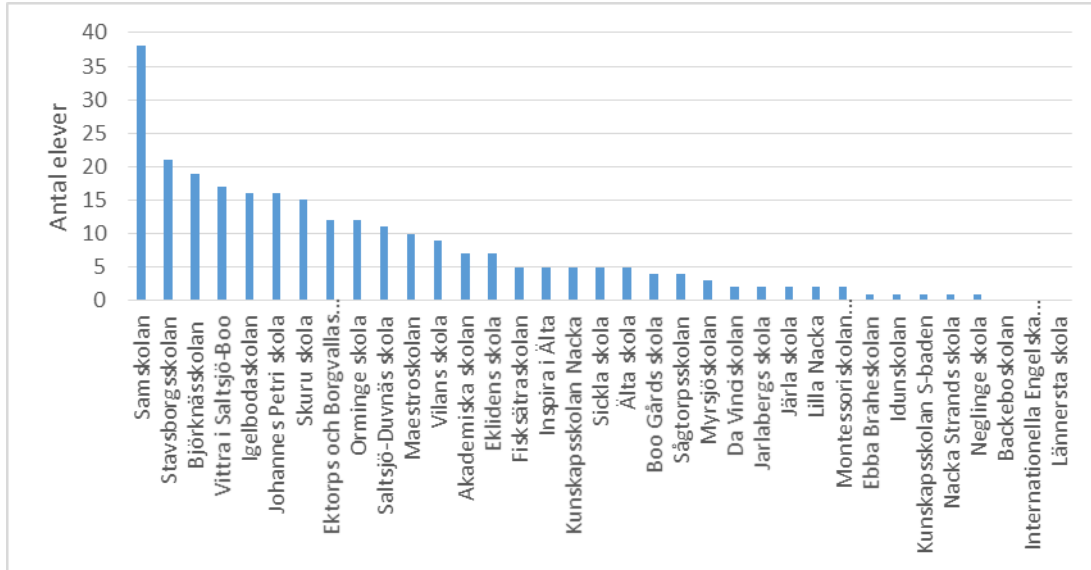

Figur 1: Antal nyanlända elever i Nackas grundskolor, september 2016