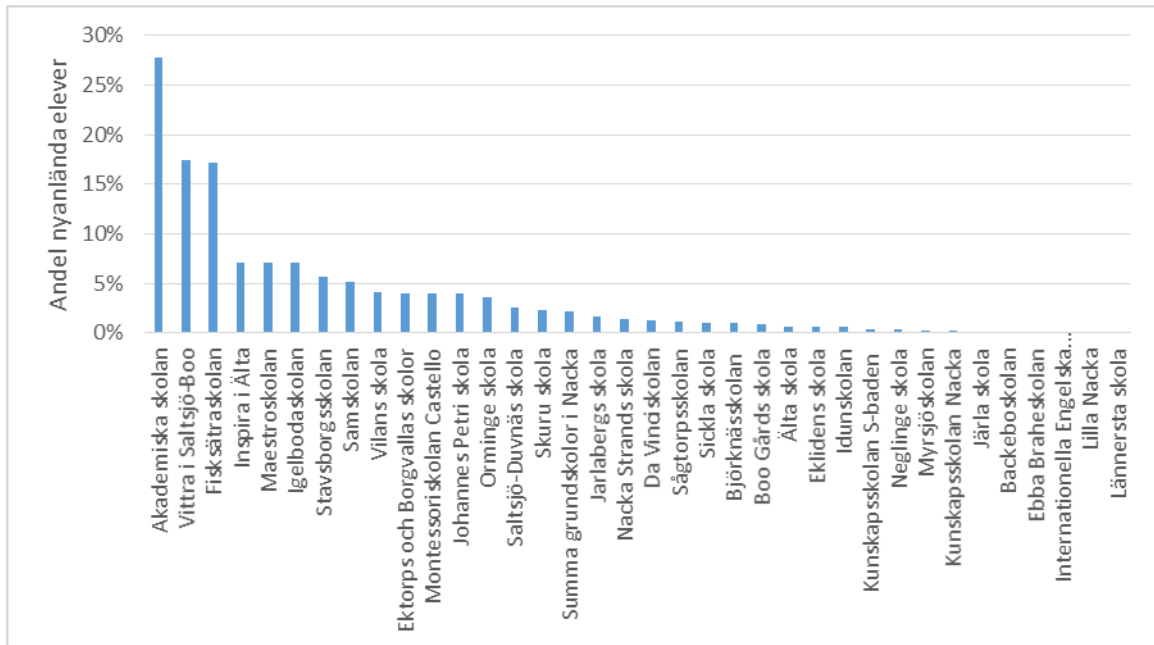

Tabell 3: Antal elever med nyanländresurs i september 2017 fördelade efter HDI

Figur 2: Andel nyanlända elever i Nackas grundskolor av totalt elevantal per skola, september 2017