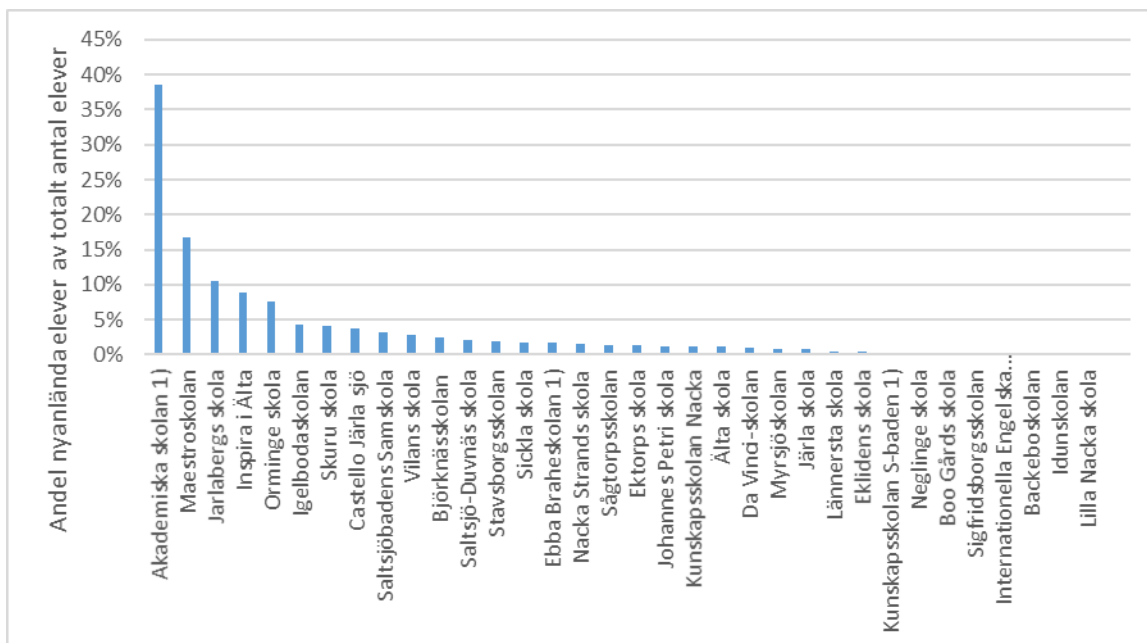

Figur 2: Andel nyanlända per grundskola, jan 2020 (1) Elevantalet avser endast Nackaelever då skolan inte har rapporterat hur många elever som kommer från andra kommuner.

1) Skolan har inte rapporterat det totala elevantalet på skolan vilket innebär att antal elever och andel elever är enbart grundat på Nackaelever.