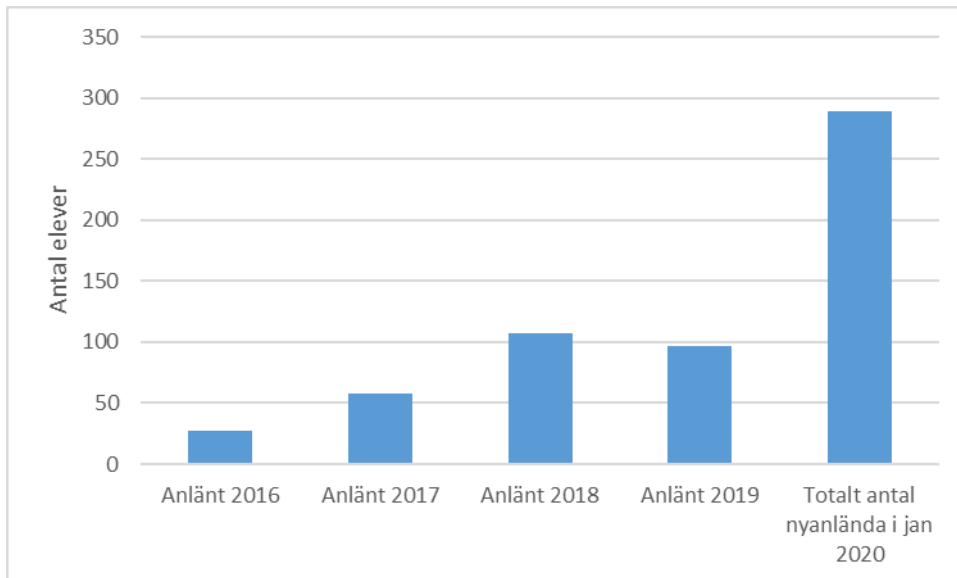

Figur 3: Antal nyanlända elever i Nackas grundskolor jan 2020 - fördelning utifrån ankomstår till Sverige

Tabell 4: Antal nyanlända elever i gymnasieskolan - elever på språkin introduktion, juni 2015 - jan 2020

Gymnasieskolor i Nacka	Jun 2015	Okt 2015	Okt 2016	Dec 2017	Apr 2018	Sep 2018	Nov 2018	Maj 2019	Okt 2019	Jan 2020
MediaGymnasiet			25	24	21	11	10	6	ej aktuell	ej aktuell
Nacka gymnasium Samhälle	54	82	94	84	74	71	71	68	56	54
Nacka Praktiska gymnasium			39	30	15	13	7	4	0	0
YBC			19	42	48	44	45	38	20	18
Summa gymnasieskolor i Nacka	54	82	177	180	158	139	133	116	76	72
Gymnasieskolor utanför Nacka	Jun 2015	Okt 2015	Okt 2016	Dec 2017	Apr 2018	Sep 2018	Nov 2018	Maj 2019	Okt 2019	Jan 2020
Gustavsbergs Gymnasium	1	1	4	14	14	6	10	14	6	6
Värmdö Tekniska Gymn		1	7	18	19	21	20	22	2	2
Övriga skolor	7	4	6	12	22	13	13	17	4	6
Summa gymnasieskolor utanför Nacka	8	6	17	44	55	40	43	53	12	14
Totalt antal elever i gymnasieskolan	62	88	194	224	213	179	176	169	88	86
Förändring i procent		42%	120%	15%	-5%	-20%	-2%	-4%	-48%	-2%