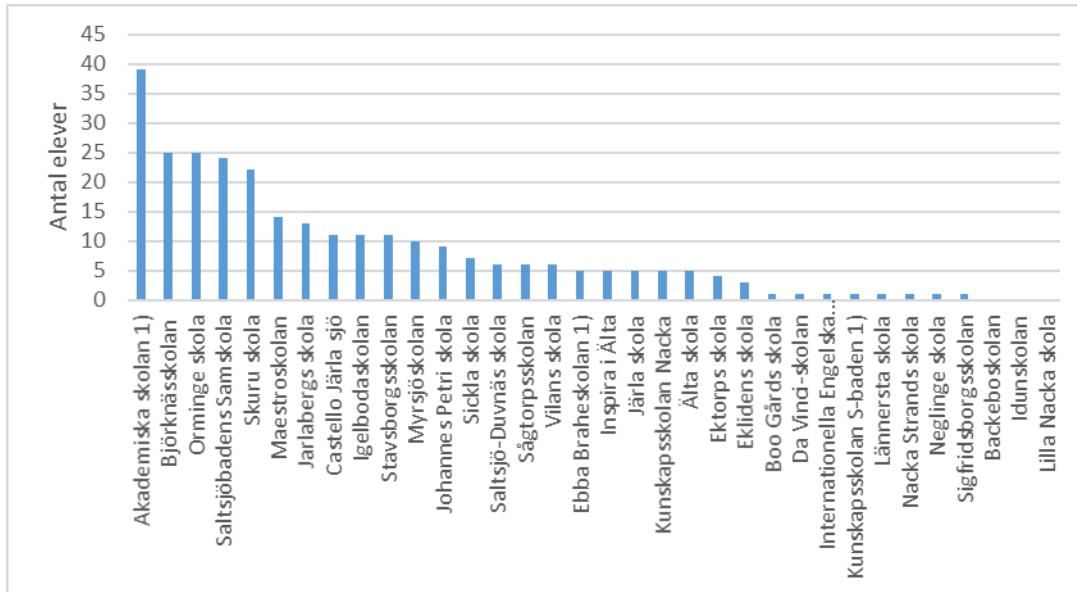

Figur 1: Antal nyanlända per grundskola, jan 2020