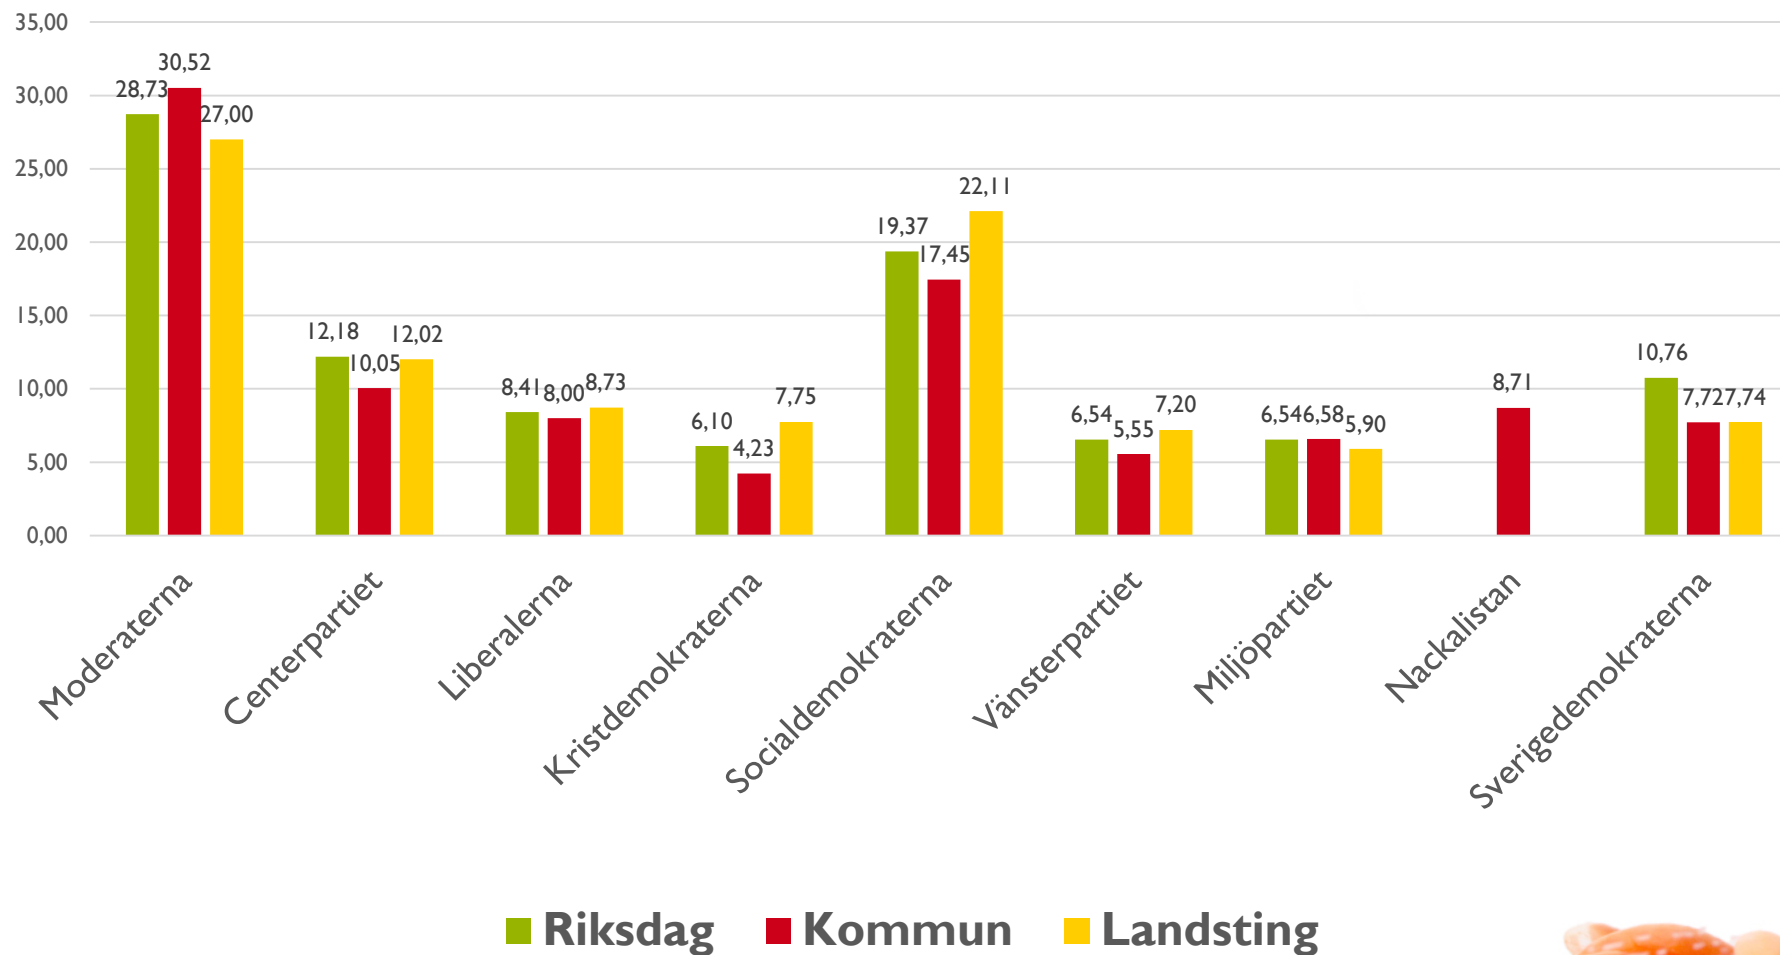

Lägst valdeltagande i kommunvalet 2018

Högst valdeltagande i kommunvalet 2018

Partiernas röstetal i alla 3 valen

Diagramrubrik

Moderaternas bästa och sämsta valdistrikt

Bästa Valdistrikt

- Rösunda	51,17
- Solsidan	46,55
- Skogsö	42,36
- Källvägsomr	42,17
- Hasseludden	40,86
- Valresultat	30,52

Sämsta Valdistrikt

Hela Fisksätra	< 15
Henriksdal	15,51
Stensö S	16,26
Orminge S	17,25
Sickla Ö, Tallback	17,29

Centerpartiets bästa och sämsta valdistrikt

• Bästa Valdistrikt

- Kvarnholmen Ö 17,82
- Tollare Ö 17,69
- Ekängen 14,08
- Eknäs Ö, Hjortä 13,65
- Igelboda 13,63

• **Valresultat 10,05**

Sämsta Valdistrikt

- Stensö S 3,58
- Orminge S 3,90
- Hela Fisksätra 4,20 (ca)
- Orminge N 5,15
- Stensö N 5,59

Liberalernas bästa och sämsta valdistrikt

• Bästa Valdistrikt

• Saltsjö-Duvnäs	15,71
• Lännersta S	12,98
• Skuru, Duvnäs U	12,64
• Ekängen	11,83
• Skogsö, m fl	11,24