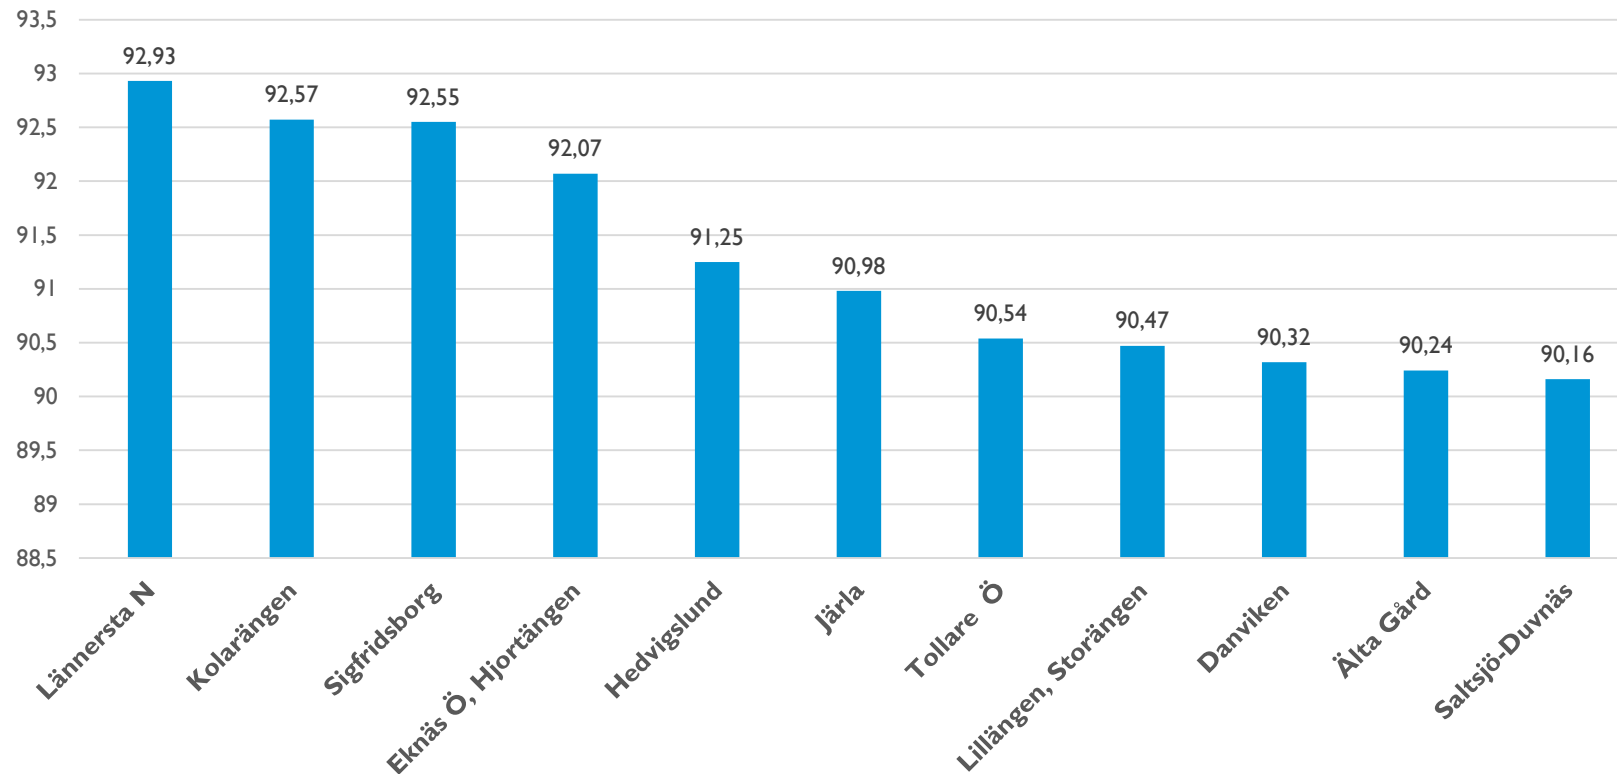

VALDELTAGANDE OCH VALRESULTAT

Valdeltagandet 2018

- Riksdagsvalet 2018 90,00 % + 1,32 %-enheter
- Riksdagsvalet 2014 88,68 %
- Kommunvalet 2018 86,40 % + 1,15 %-enheter
- Kommunvalet 2014 85,25 %
- Landstingsvalet 2018 86,31 % + 1,31 %-enheter
- Landstingsvalet 2014 85,00 %

Lägst valdeltagande i kommunvalet 2018

Högst valdeltagande i kommunvalet 2018

Partiernas röstetal i alla 3 valen

Diagramrubrik

Moderaternas bästa och sämsta valdistrikt

Bästa Valdistrikt

- Rösunda	51,17
- Solsidan	46,55
- Skogsö	42,36
- Källvägsomr	42,17
- Hasseludden	40,86
- Valresultat	30,52

Sämsta Valdistrikt

Hela Fisksätra	< 15
Henriksdal	15,51
Stensö S	16,26
Orminge S	17,25
Sickla Ö, Tallback	17,29

Centerpartiets bästa och sämsta valdistrikt

• Bästa Valdistrikt

- Kvarnholmen Ö 17,82
- Tollare Ö 17,69
- Ekängen 14,08
- Eknäs Ö, Hjortä 13,65
- Igelboda 13,63