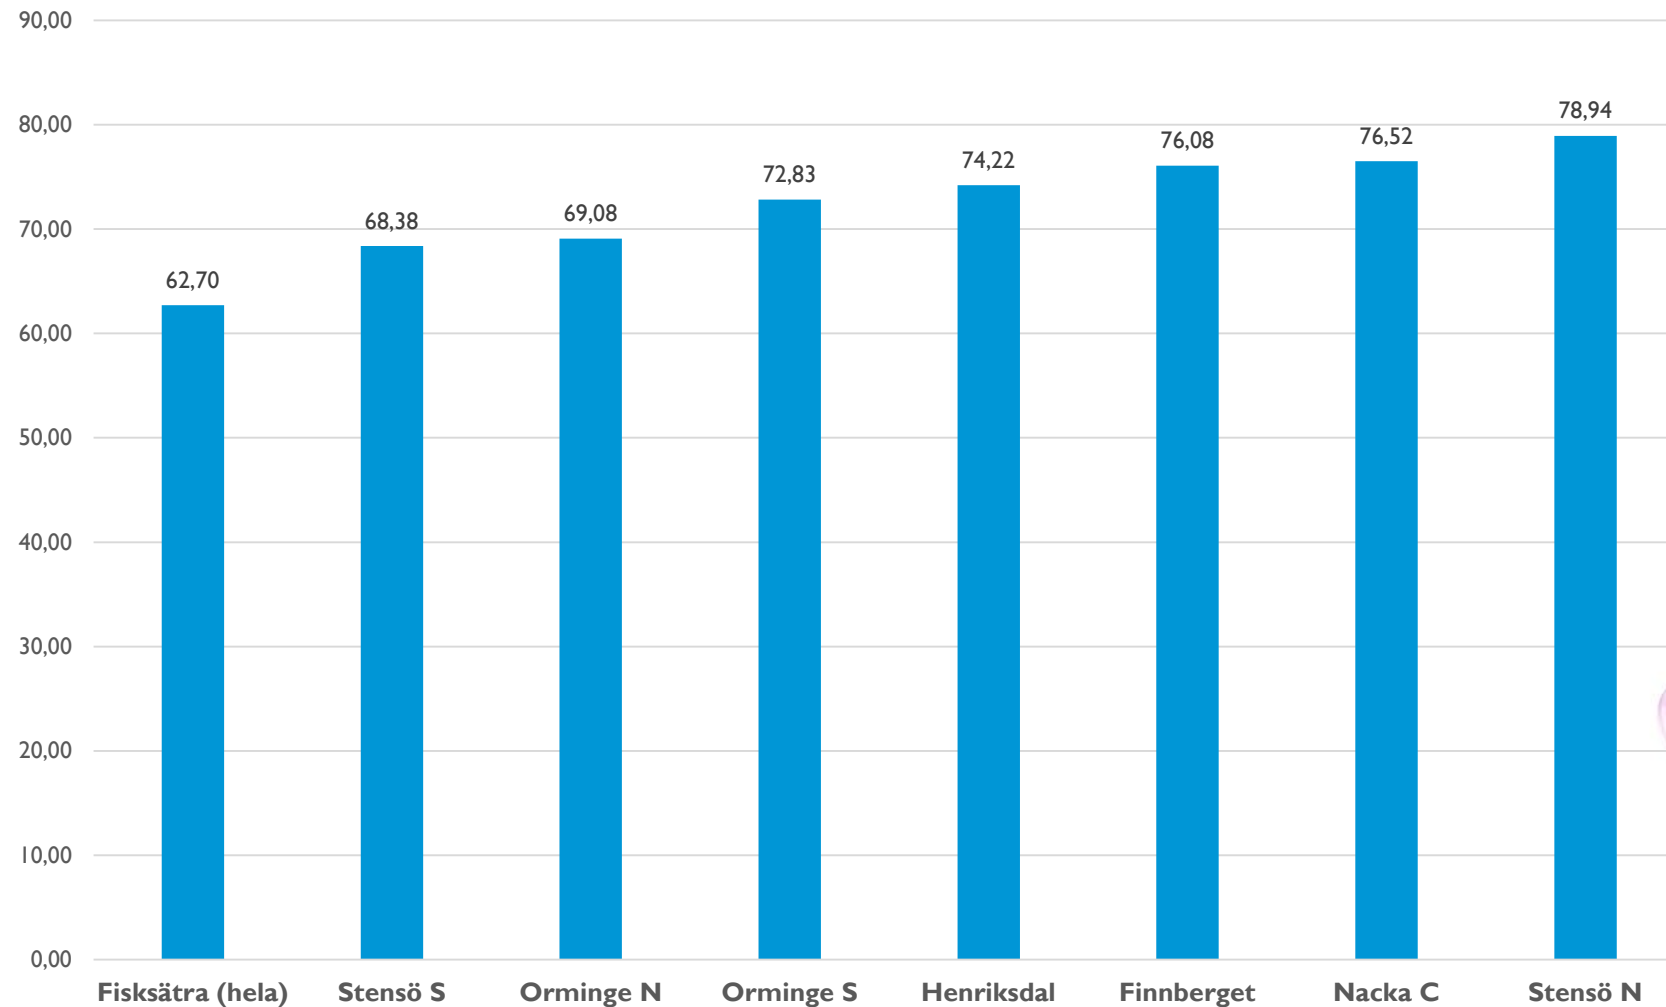

VALDELTAGANDE OCH VALRESULTAT

Valdeltagandet 2018

- Riksdagsvalet 2018 90,00 % + 1,32 %-enheter
- Riksdagsvalet 2014 88,68 %
- Kommunvalet 2018 86,40 % + 1,15 %-enheter
- Kommunvalet 2014 85,25 %
- Landstingsvalet 2018 86,31 % + 1,31 %-enheter
- Landstingsvalet 2014 85,00 %

Lägst valdeltagande i kommunvalet 2018

Högst valdeltagande i kommunvalet 2018

Partiernas röstetal i alla 3 valen

Diagramrubrik

Moderaternas bästa och sämsta valdistrikt

Bästa Valdistrikt

- Rösunda	51,17
- Solsidan	46,55
- Skogsö	42,36
- Källvägsomr	42,17
- Hasseludden	40,86
- Valresultat	30,52