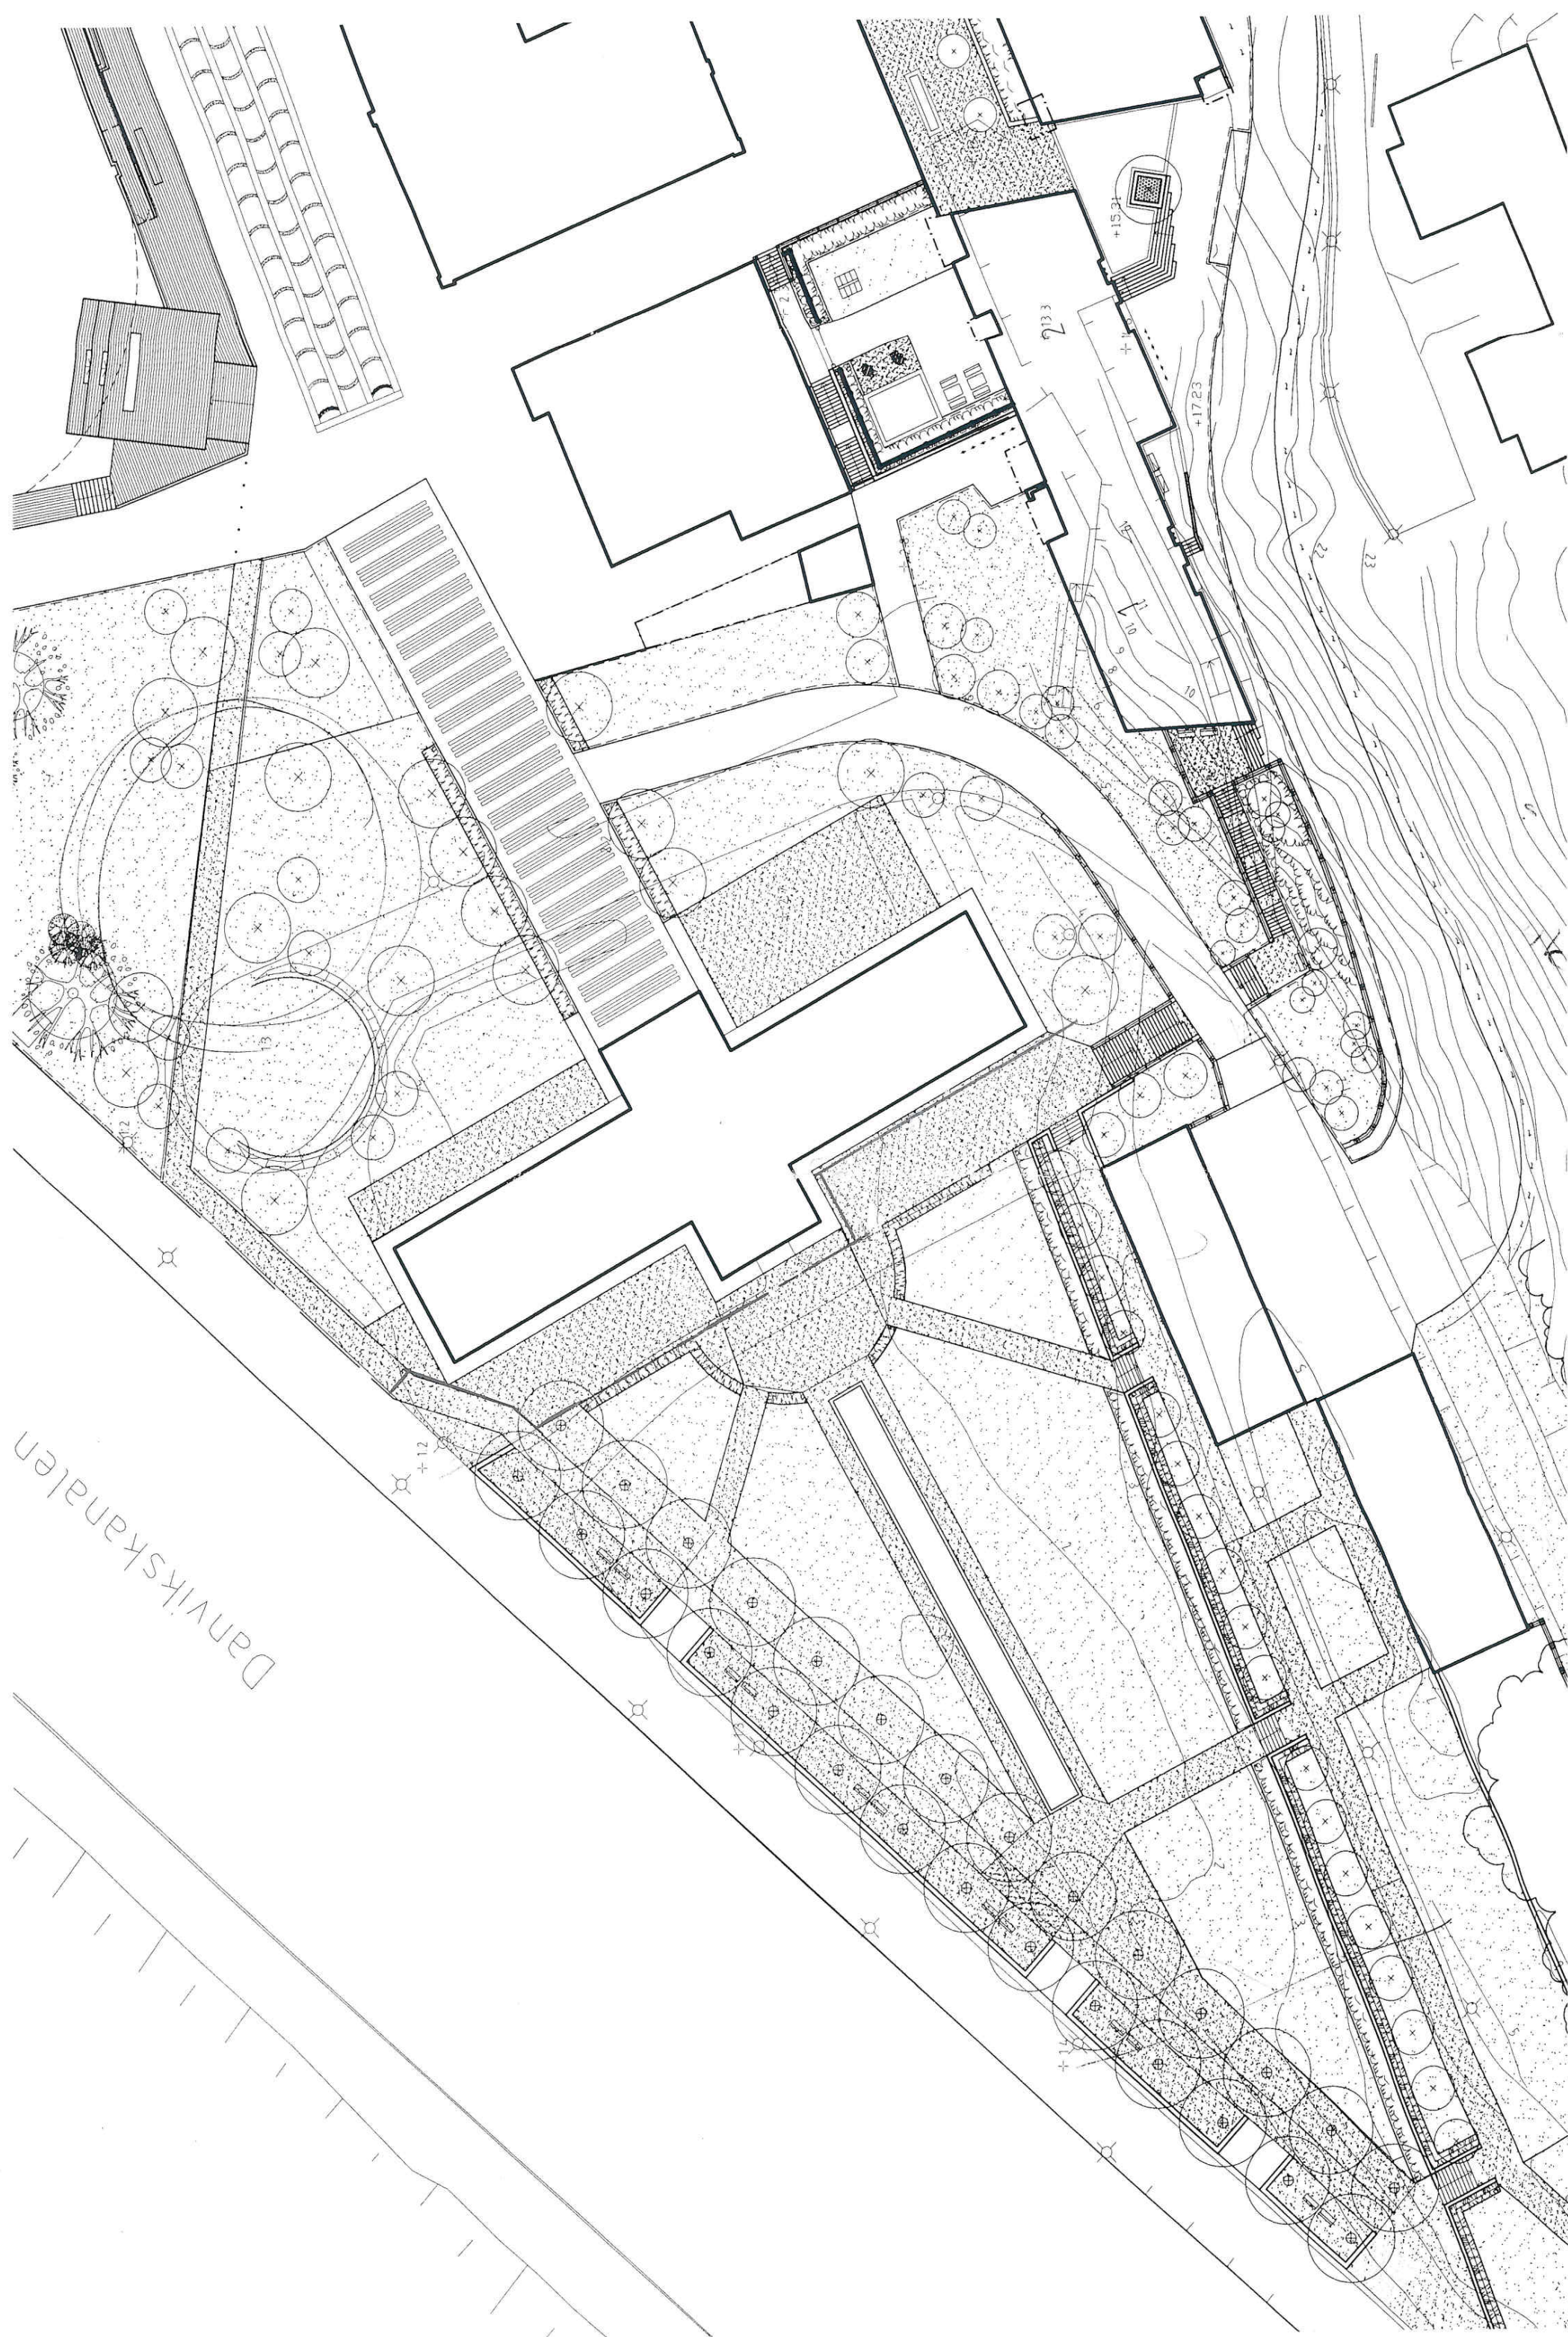

FAST BRO ÖVER DANVIKSKANALEN 2007-09-03  
 PLAN 1:1000

Danvikskanalen

733

+1723

+1514

+12