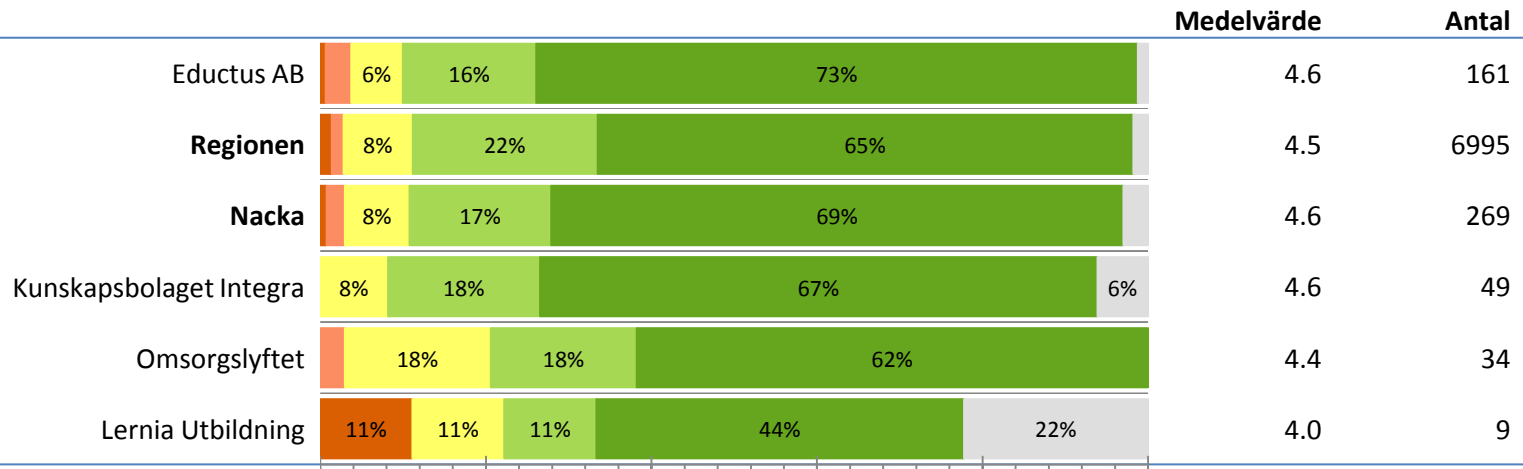

4.1

9

Omsorgslyftet

4.5

34

1 Stämmer inte alls 2 3 4 5 Stämmer helt Vet inte Ej svar

Mina klasskamrater är bra mot mig

1 Stämmer inte alls 2 3 4 5 Stämmer helt Vet inte Ej svar

Det är arbetsro i klassrummet.

1 Stämmer inte alls 2 3 4 5 Stämmer helt Vet inte Ej svar