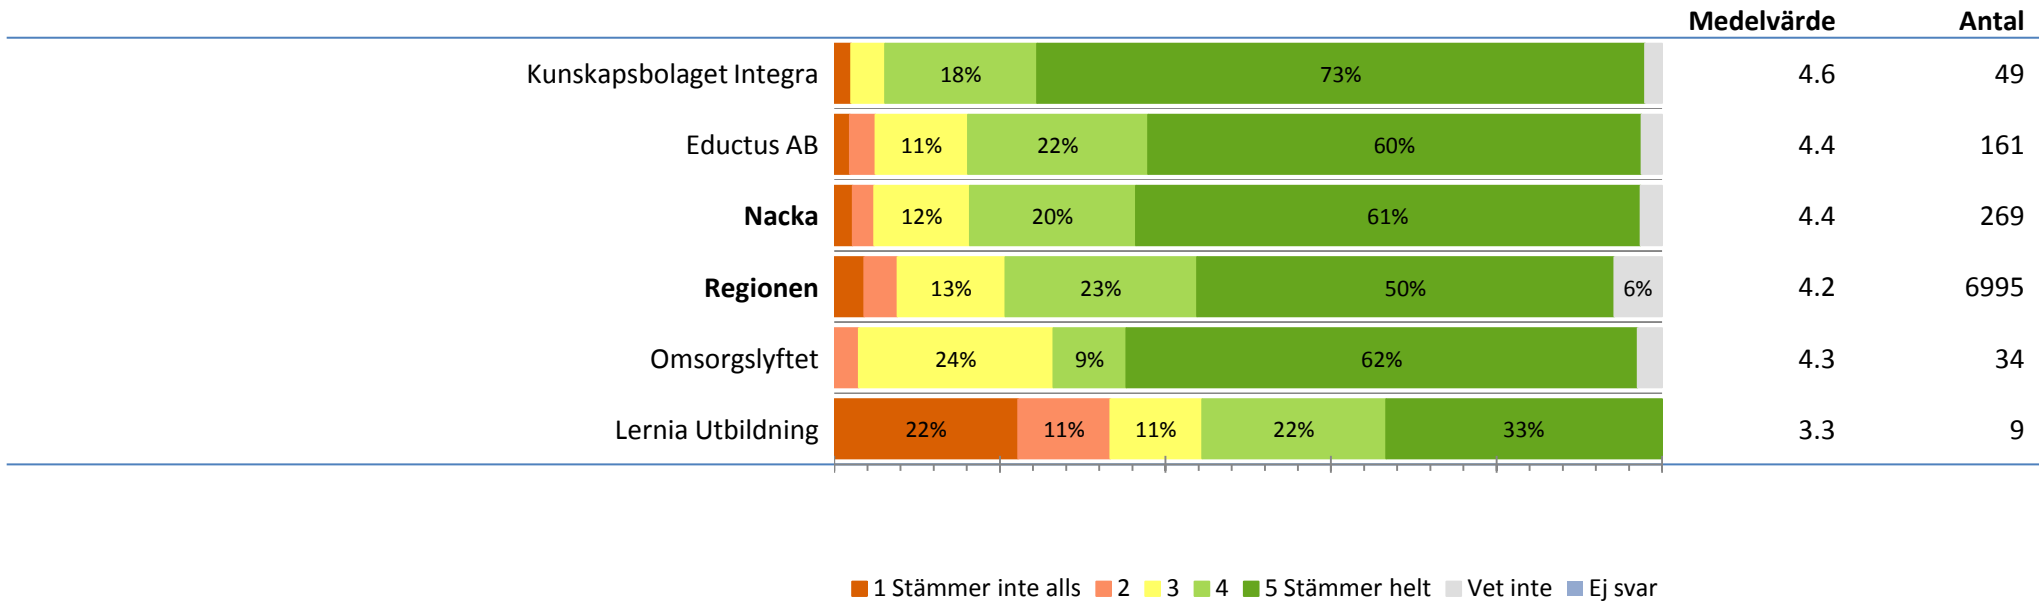

SFI/SFX-studier gör det lättare att få arbete