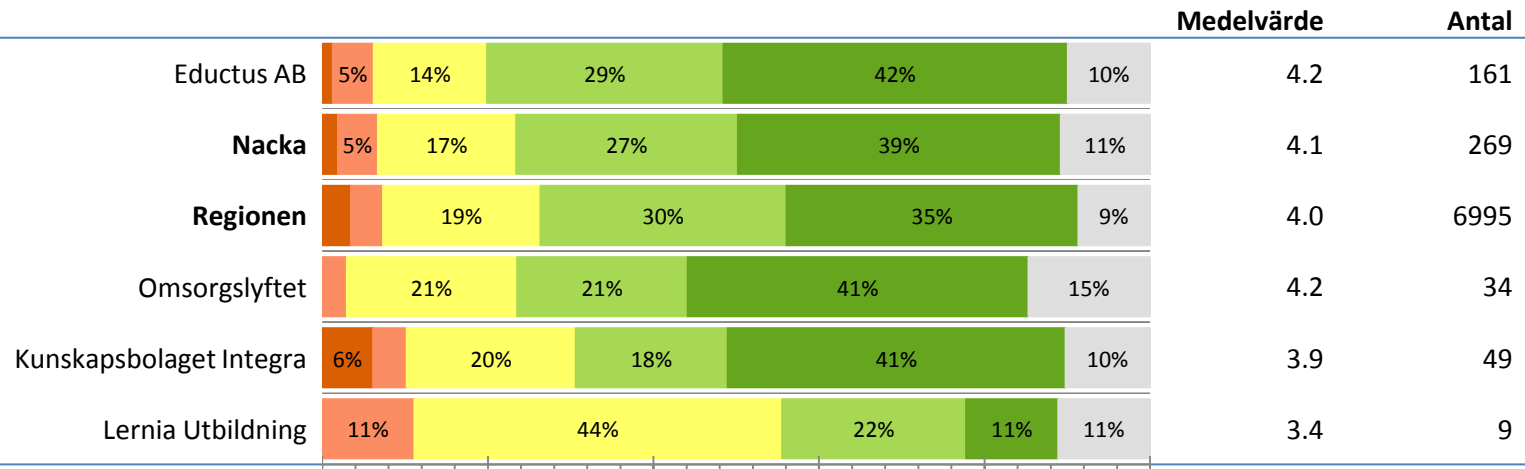

### Mina erfarenheter används i undervisningen

■ 1 Stämmer inte alls 
 ■ 2 
 ■ 3 
 ■ 4 
 ■ 5 Stämmer helt 
 ■ Vet inte 
 ■ Ej svar

Vi elever kan vara med och bestämma vad vi ska göra på lektionerna

						Medelvärde	Antal	
Kunskapsbolaget Integra	16%	18%	47%	12%		4.2	49	
Eductus AB	5%	9%	14%	24%	42%	7%	4.0	161
<b>Nacka</b>	5%	7%	17%	22%	41%	9%	3.9	269
<b>Regionen</b>	8%	6%	20%	27%	34%	5%	3.8	6995
Omsorgslyftet	6%	35%	12%	41%	6%		3.9	34
Lernia Utbildning	22%	11%	22%	11%	22%	11%	3.0	9