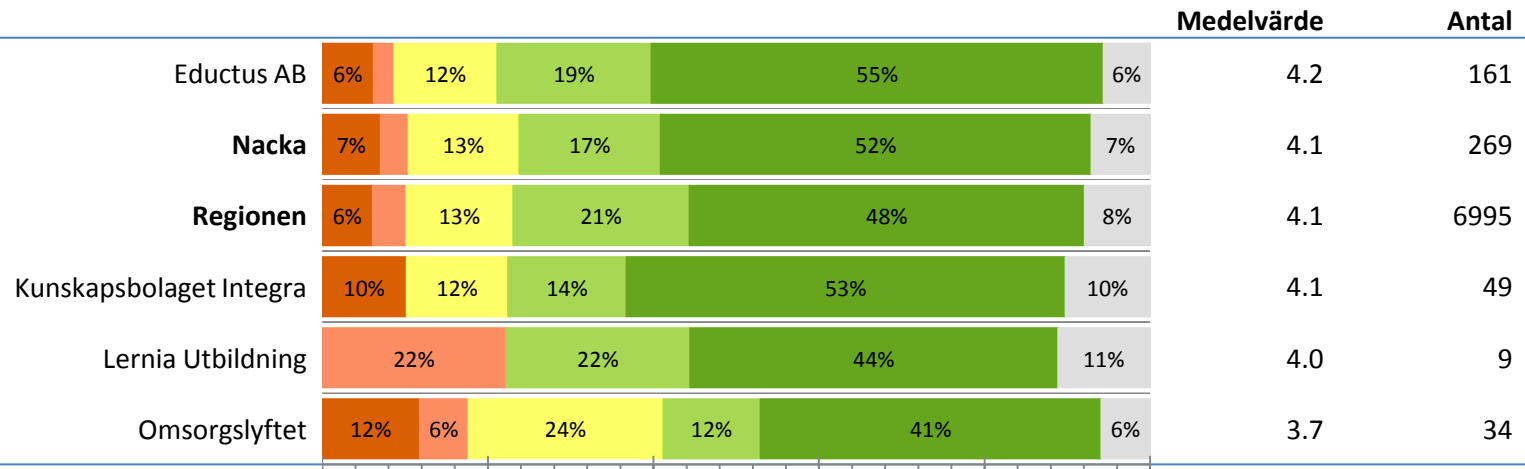

Jag vet vem jag ska prata med om jag vill klaga på något i skolan

■ 1 Stämmer inte alls
■ 2
■ 3
■ 4
■ 5 Stämmer helt
■ Vet inte
■ Ej svar