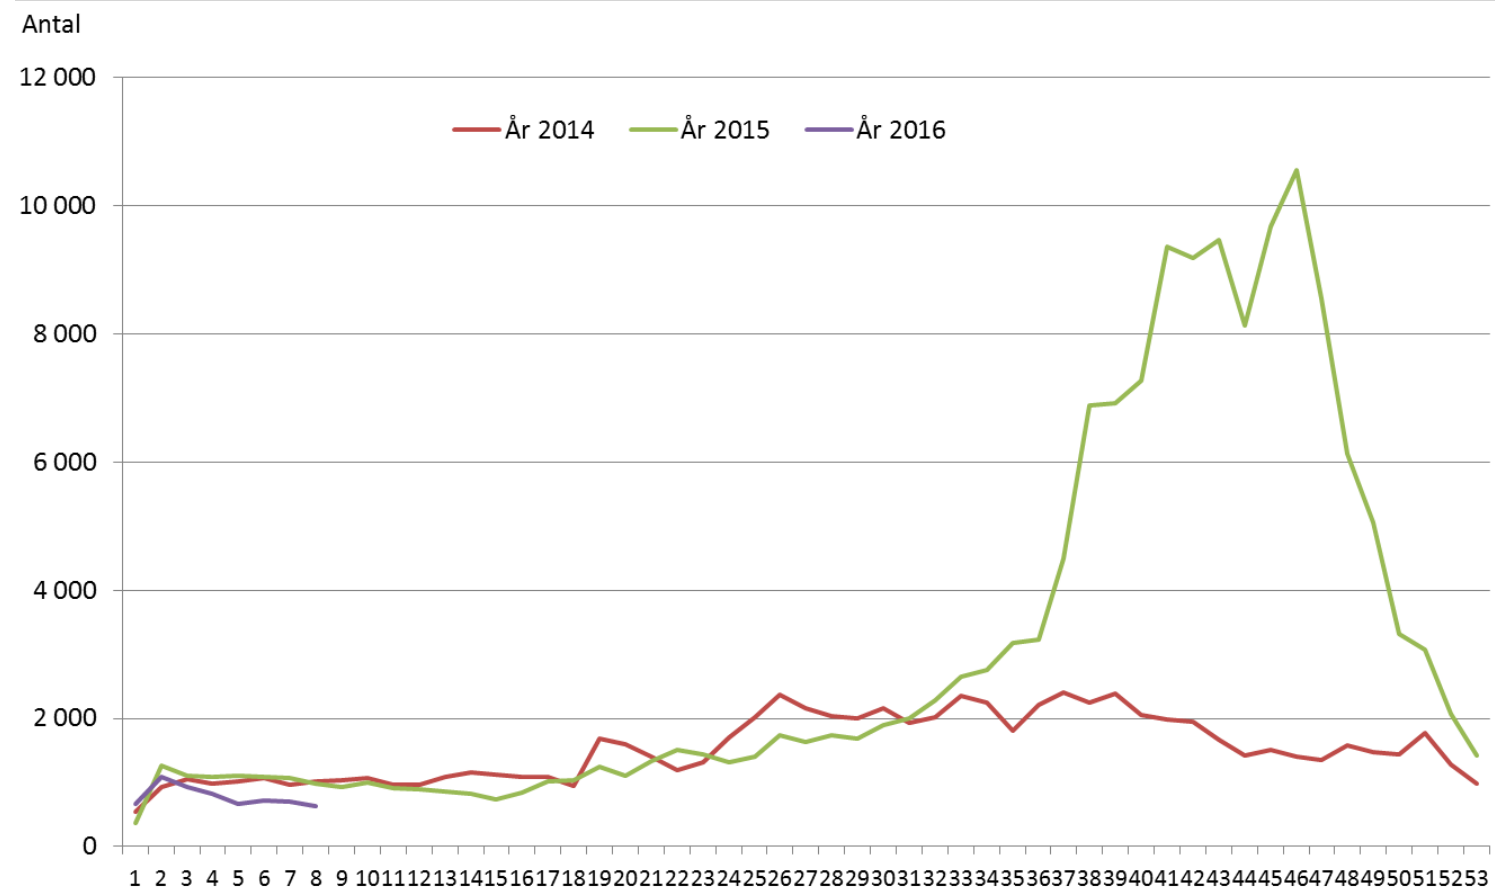

Asylsökande per vecka 2014–2016 (t.o.m. vecka 7 2016)

Källa: Migrationsverket

Asylsökande ensamkommande barn veckovis 2014 – 2016 (t.o.m. vecka 7 2016) Källa: Migrationsverket