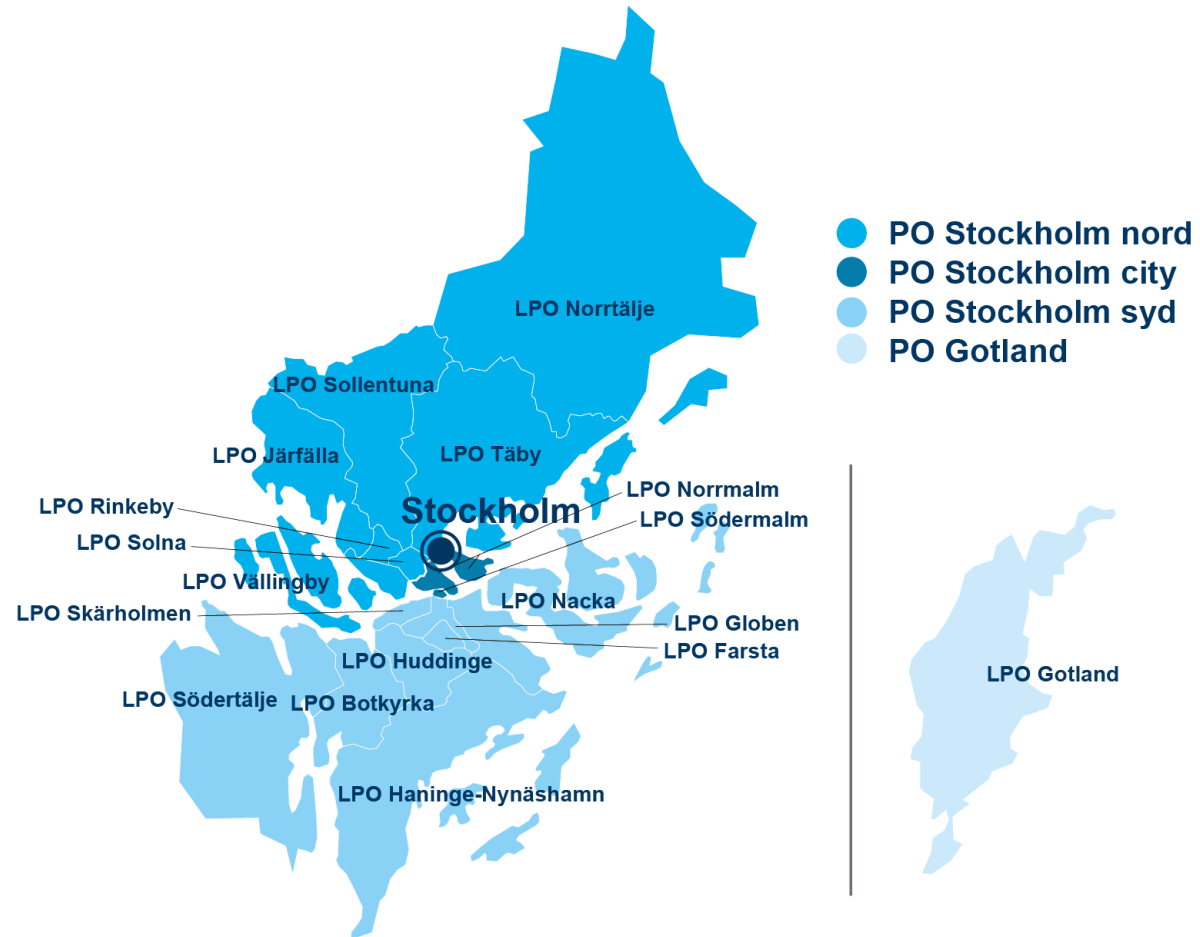

# Lokalpolisområde Nacka

Johan Kust

---

# Region Stockholm

- Huvudort
- Polisområden
- Lokalpolisområden

# Lokalpolisområde Nacka

- Värmdö kommunområde
- Nacka kommunområde
- Tyresö kommunområde

År 2014

- 183 000 invånare
- 68 000 hushåll
- 20 000 anmälda brott

Polisen