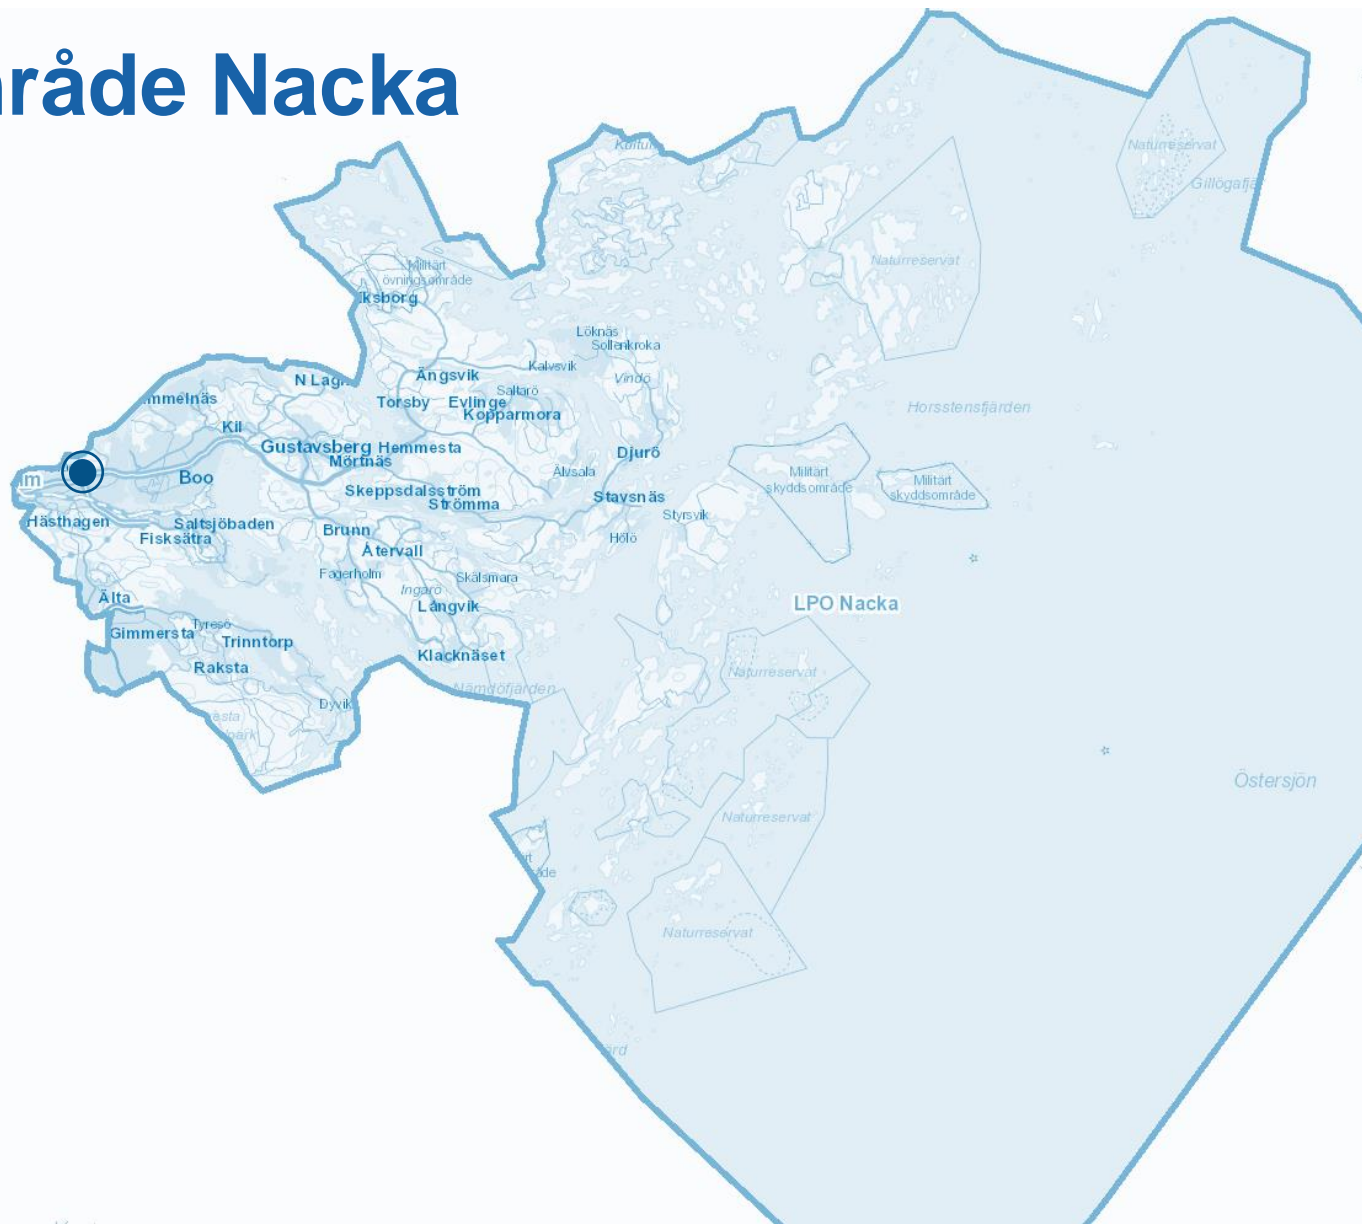

# Lokalpolisområde Nacka

Johan Kust

---

# Region Stockholm

- Huvudort
- Polisområden
- Lokalpolisområden

# Lokalpolisområde Nacka

- Värmdö kommunområde
- Nacka kommunområde
- Tyresö kommunområde

År 2014

- 183 000 invånare
- 68 000 hushåll
- 20 000 anmälda brott

Polisen