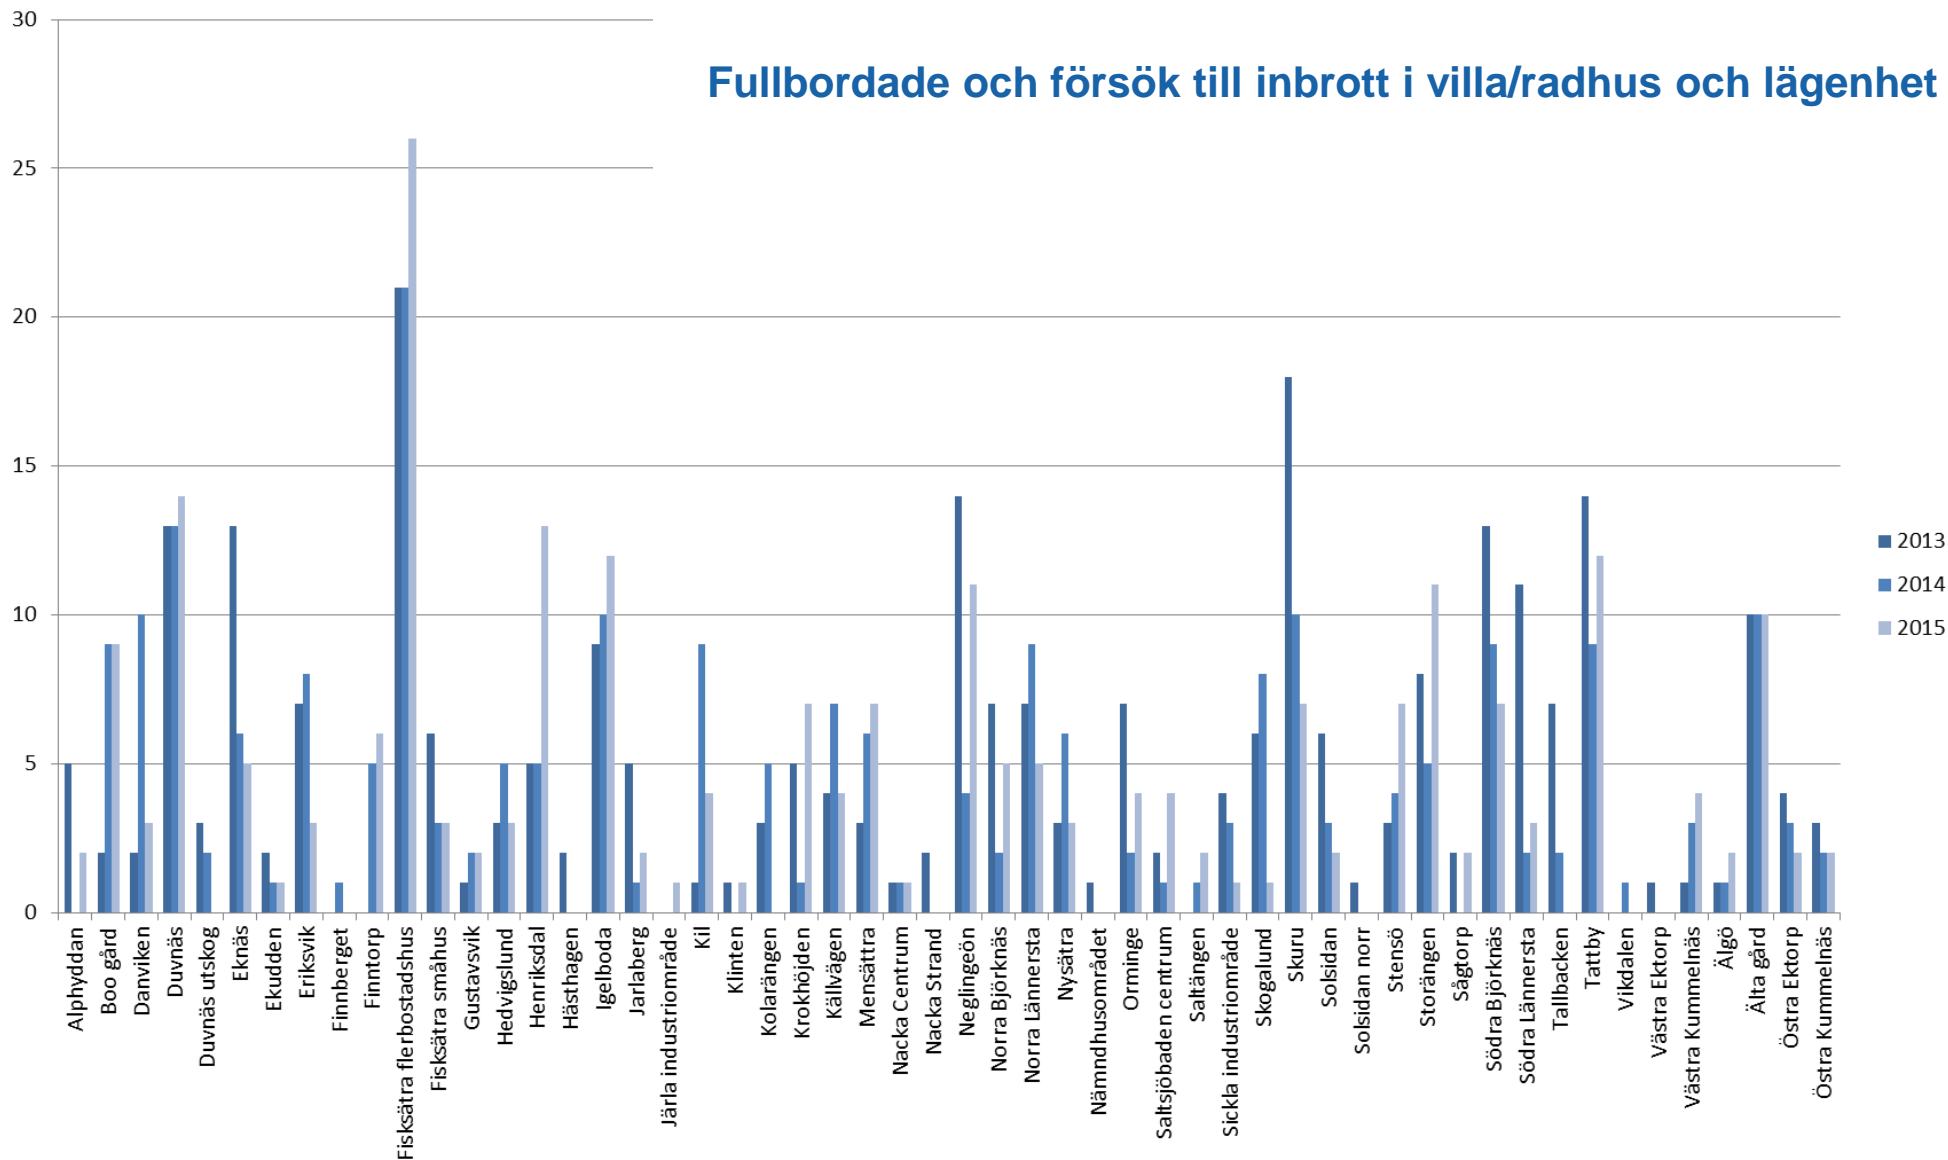

Fullbordade och försök till inbrott i villa/radhus och lägenhet