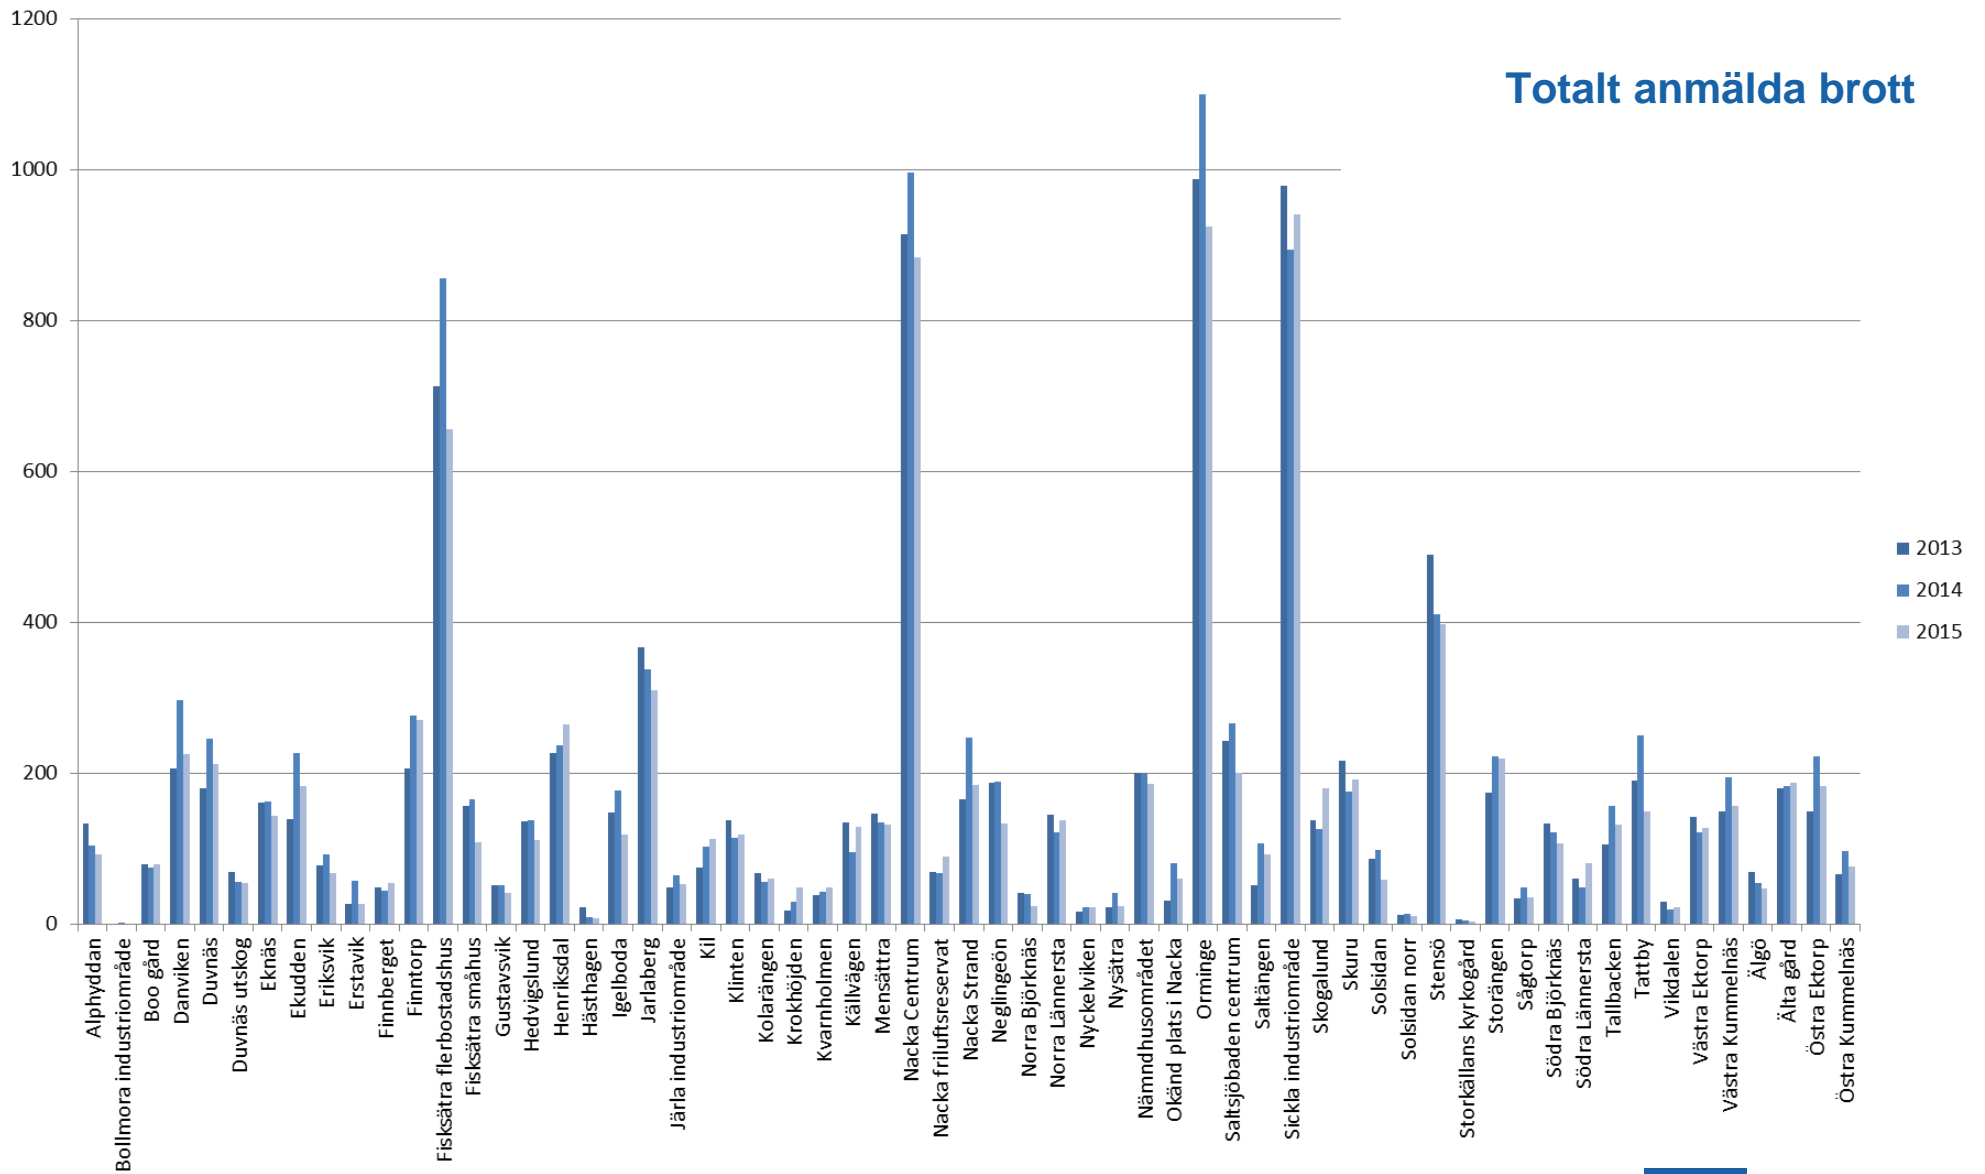

# Region Stockholm

- Huvudort
- Polisområden
- Lokalpolisområden

# Lokalpolisområde Nacka

- Värmdö kommunområde
- Nacka kommunområde
- Tyresö kommunområde

År 2014

- 183 000 invånare
- 68 000 hushåll
- 20 000 anmälda brott

Polisen

# Lokalpolisområde Nacka

- 148 anställda

- Team Värmdö (yttre personal)
- Team Tyresö (yttre personal)
- Team Nacka (yttre personal)
- Utredningspersonal mängdbrott
- Lopo chef / ledningsstöd

# Totalt anmälda brott

■ 2013  
■ 2014  
■ 2015