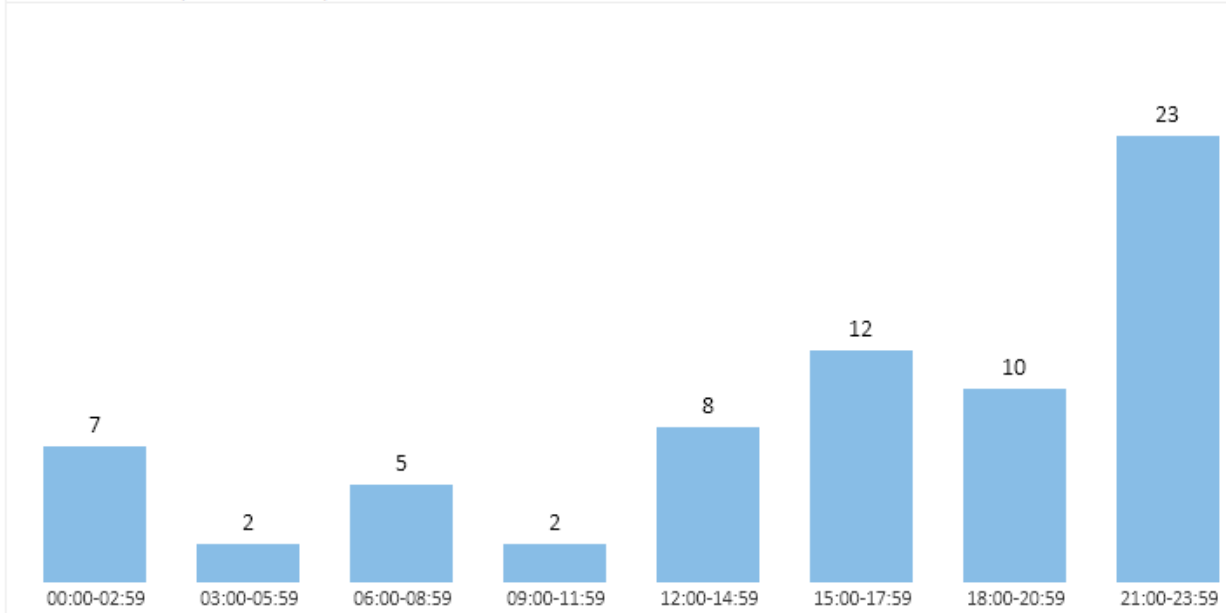

Älta, totalt 2020-01-01 – 2020-11-22

Inskrivningsdatum						Brottsdatum					
2020		2019		2018		2017		2016			
Jan	Feb	Mar	Apr	Maj	Jun	Jul	Aug	Sep	Okt	Nov	Dec

Lista - anmälda brott kategoriserat

Brottsområden	Brottskategorier	Brottskoder	År	2020
Total				83
B1 Brotts mot person, tillgrepps- och skadegörelsebr...	Total			83
	Tillgrepsbrott (exkl i butik)	Total		83
		9829 Tillgrepp av ej motordrivet fortskaffningsmedel, elcykel		5
		9830 Tillgrepp av ej motordrivet fortskaffningsmedel, cykel (ej elcykel)		78

Anmälda brott per brottstidpunkt

Anmälda brott per brottstag

Anmälda brott 2020-01-01 - 2020-11-22 och prognos, brottsdatum

Nacka kommun, totalt 2020-01-01 – 2020-11-22

Inskrivningsdatum						Brottsdatum					
2020		2019		2018		2017		2016			
Jan	Feb	Mar	Apr	Maj	Jun	Jul	Aug	Sep	Okt	Nov	Dec

Lista - anmälda brott kategoriserat

Brottsområden	Brottskategorier	Brottskoder	År	
Total			2020	354
B1 Brott mot person, tillgrepps- och skadegörelsebr...	Total			354
	Tillgreppsbrott (exkl i butik)	Total		354
		9829 Tillgrepp av ej motordrivet fortkaffningsmedel, elcykel		44
		9830 Tillgrepp av ej motordrivet fortkaffningsmedel, cykel (ej elcykel)		310

Anmälda brott per brottstidpunkt

Anmälda brott per brottsdag

Anmälda brott 2020-01-01 - 2020-11-22 och prognos, brottsdatum

Heatmap Nacka, totalt 2020-01-01 – 2020-11-22