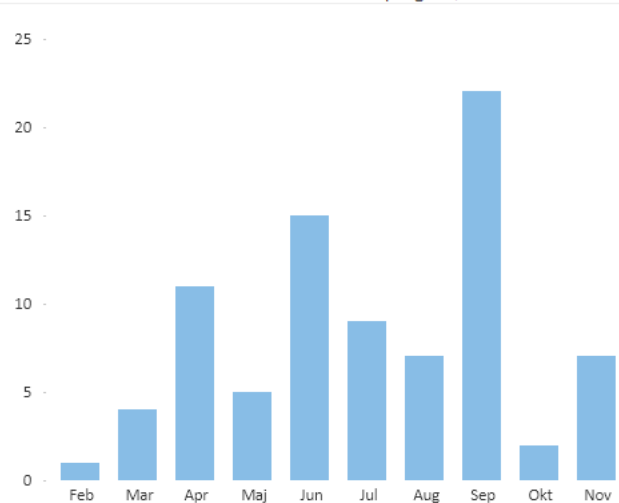

Älta, totalt 2020-01-01 – 2020-11-22

Inskrivningsdatum						Brottsdatum					
2020		2019		2018		2017		2016			
Jan	Feb	Mar	Apr	Maj	Jun	Jul	Aug	Sep	Okt	Nov	Dec

Lista - anmälda brott kategoriserat

Brottsområden	Brottskategorier	Brottskoder	År	2020
Total				83
B1 Brotts mot person, tillgrepps- och skadegörelsebr...	Total			83
	Tillgrepsbrott (exkl i butik)	Total		83
		9829 Tillgrepp av ej motordrivet fortskaffningsmedel, elcykel		5
		9830 Tillgrepp av ej motordrivet fortskaffningsmedel, cykel (ej elcykel)		78

Anmälda brott per brottstidpunkt

Anmälda brott per brottstag

Anmälda brott 2020-01-01 - 2020-11-22 och prognos, brottsdatum

Nacka kommun, totalt 2020-01-01 – 2020-11-22

Inskrivningsdatum						Brottsdatum					
2020		2019		2018		2017		2016			
Jan	Feb	Mar	Apr	Maj	Jun	Jul	Aug	Sep	Okt	Nov	Dec

Lista - anmälda brott kategoriserat

Brottsområden	Brottskategorier	Brottskoder	År	
Total			2020	354
B1 Brott mot person, tillgrepps- och skadegörelsebr...	Total			354
	Tillgreppsbrott (exkl i butik)	Total		354
		9829 Tillgrepp av ej motordrivet fortkaffningsmedel, elcykel		44
		9830 Tillgrepp av ej motordrivet fortkaffningsmedel, cykel (ej elcykel)		310

Anmälda brott per brottstidpunkt

Anmälda brott per brottsdag

Anmälda brott 2020-01-01 - 2020-11-22 och prognos, brottsdatum

Heatmap Nacka, totalt 2020-01-01 – 2020-11-22