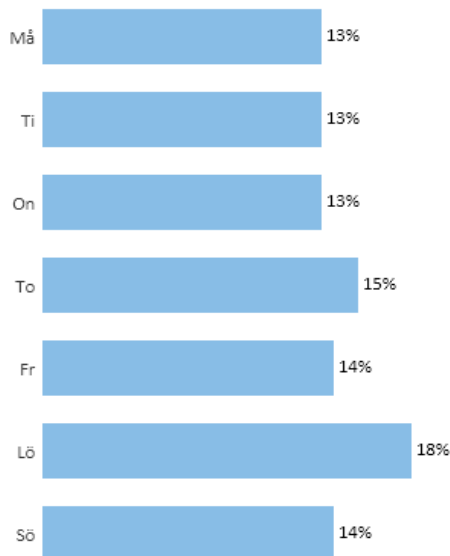

Anmälda brott per brottsdag

Anmälda brott 2020-01-01 - 2020-11-22 och prognos, brottsdatum