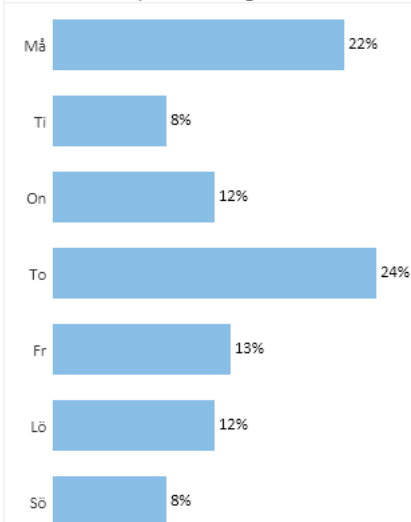

Anmälda brott per brottstag