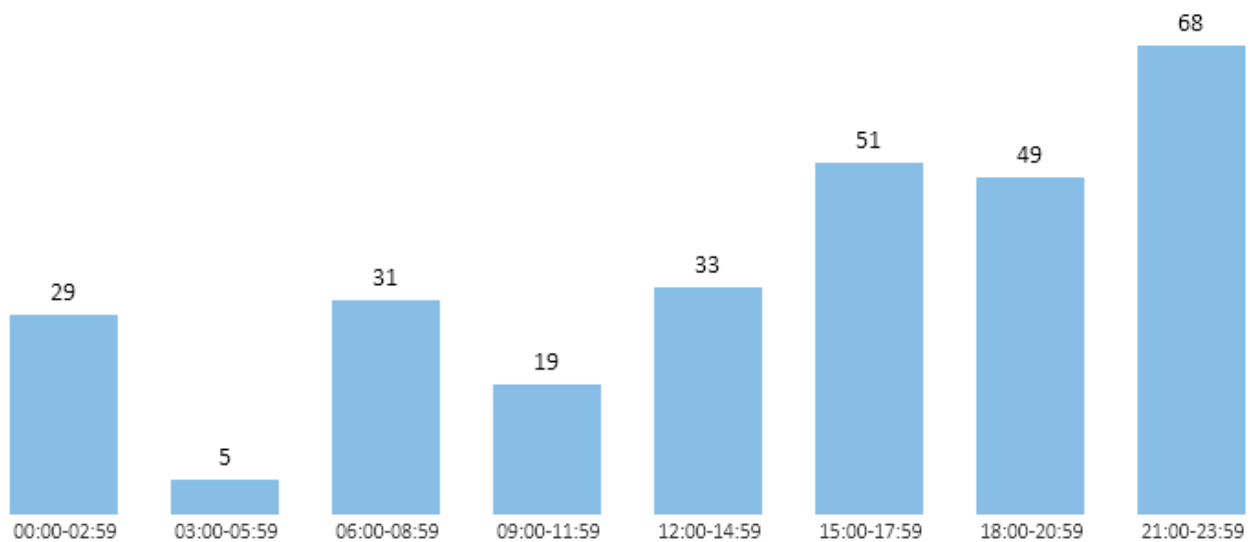

Nacka kommun, totalt 2020-01-01 – 2020-11-22

Inskrivningsdatum						Brottsdatum					
2020		2019		2018		2017		2016			
Jan	Feb	Mar	Apr	Maj	Jun	Jul	Aug	Sep	Okt	Nov	Dec

Lista - anmälda brott kategoriserat

Brottsområden	Brottskategorier	Brottskoder	År	
Total			2020	354
B1 Brott mot person, tillgrepps- och skadegörelsebr...	Total			354
	Tillgreppsbrott (exkl i butik)	Total		354
		9829 Tillgrepp av ej motordrivet fortkaffningsmedel, elcykel		44
		9830 Tillgrepp av ej motordrivet fortkaffningsmedel, cykel (ej elcykel)		310

Anmälda brott per brottstidpunkt