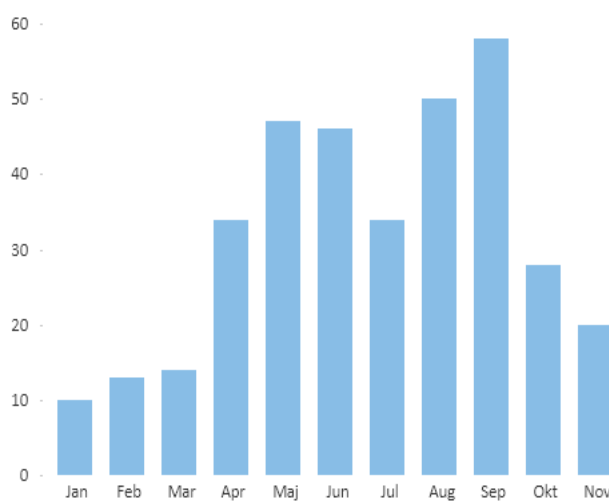

Älta, totalt 2020-01-01 – 2020-11-22

Inskrivningsdatum						Brottsdatum					
2020		2019		2018		2017		2016			
Jan	Feb	Mar	Apr	Maj	Jun	Jul	Aug	Sep	Okt	Nov	Dec

Lista - anmälda brott kategoriserat

Brottsområden	Brottskategorier	Brottskoder	År	2020
Total				83
B1 Brotts mot person, tillgrepps- och skadegörelsebr...	Total			83
	Tillgrepsbrott (exkl i butik)	Total		83
		9829 Tillgrepp av ej motordrivet fortskaffningsmedel, elcykel		5
		9830 Tillgrepp av ej motordrivet fortskaffningsmedel, cykel (ej elcykel)		78

Anmälda brott per brottstidpunkt

Anmälda brott per brottstag

Anmälda brott 2020-01-01 - 2020-11-22 och prognos, brottsdatum

Nacka kommun, totalt 2020-01-01 – 2020-11-22

Inskrivningsdatum						Brottsdatum					
2020		2019		2018		2017		2016			
Jan	Feb	Mar	Apr	Maj	Jun	Jul	Aug	Sep	Okt	Nov	Dec

Lista - anmälda brott kategoriserat

Brottsområden	Brottskategorier	Brottskoder	År	
Total			2020	354
B1 Brott mot person, tillgrepps- och skadegörelsebr...	Total			354
	Tillgreppsbrott (exkl i butik)	Total		354
		9829 Tillgrepp av ej motordrivet fortkaffningsmedel, elcykel		44
		9830 Tillgrepp av ej motordrivet fortkaffningsmedel, cykel (ej elcykel)		310

Anmälda brott per brottstidpunkt

Anmälda brott per brottsdag

Anmälda brott 2020-01-01 - 2020-11-22 och prognos, brottsdatum

Heatmap Nacka, totalt 2020-01-01 – 2020-11-22