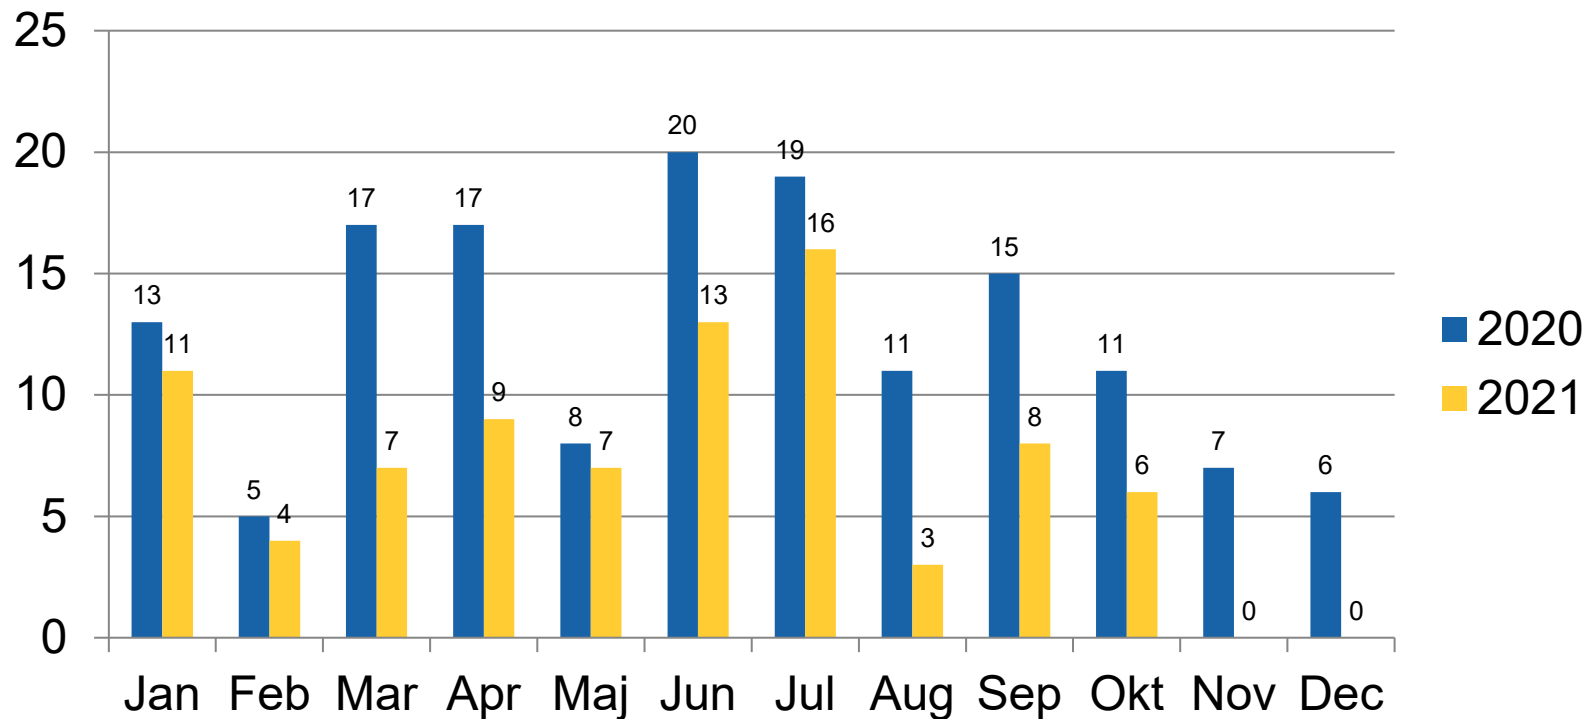

Polisen

Information från polisen

20211110, Anna Karlsson, kommunpolis Lokalpolisområde Nacka

Aktuellt just nu

- Ett enligt perioden väntat läge inom Nacka kommun.
- Områden som sticker ut med antal händelser & brott är Fisksätra, Nacka Centrum, Sickla, Orminge, Älta
- De brott som sticker ut är tillgreppsbrott och narkotika och skadegörelsebrott

Anmälda brott per år Nacka kommun

Inbrott i bostad

Inbrott 2021 + prognos

Trafik

Bildelsstöder fast interiör

Anmälda brott 2021-01-01 - 2021-11-09 och prognos, brottsdatum

Anmälda brott 2017-01-18 - 2021-11-08, brottsdatum

Våld i offentlig miljö

Personrån

Narkotika

Anmälda brott ungdom (12-17 år) / Narkotika

Brott i nära relation- prognos

Anmälda brott 2021-01-01 - 2021-11-09 och prognos, brottsdatum

Oktober 759 st
anmälningbenägna
individer