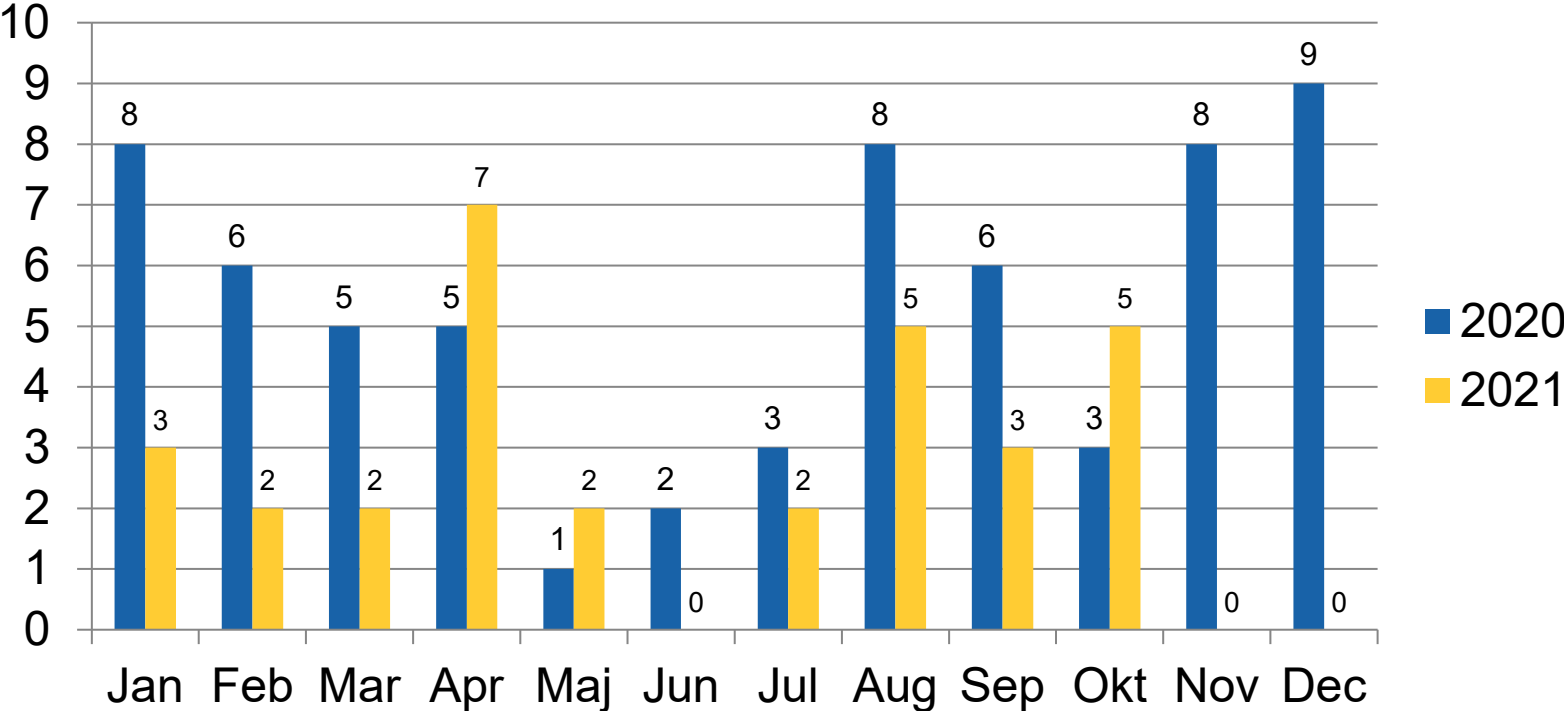

Polisen

Information från polisen

20211110, Anna Karlsson, kommunpolis Lokalpolisområde Nacka

Aktuellt just nu

- Ett enligt perioden väntat läge inom Nacka kommun.
- Områden som sticker ut med antal händelser & brott är Fisksätra, Nacka Centrum, Sickla, Orminge, Älta
- De brott som sticker ut är tillgreppsbrott och narkotika och skadegörelsebrott

Anmälda brott per år Nacka kommun

Inbrott i bostad

Inbrott 2021 + prognos

Trafik

Bildelsstöder fast interiör

Anmälda brott 2021-01-01 - 2021-11-09 och prognos, brottsdatum

Anmälda brott 2017-01-18 - 2021-11-08, brottsdatum

Våld i offentlig miljö

Personrån

Narkotika

Anmälda brott ungdom (12-17 år) / Narkotika

Brott i nära relation- prognos

Anmälda brott 2021-01-01 - 2021-11-09 och prognos, brottsdatum

Oktober 759 st
anmälningbenägna
individer