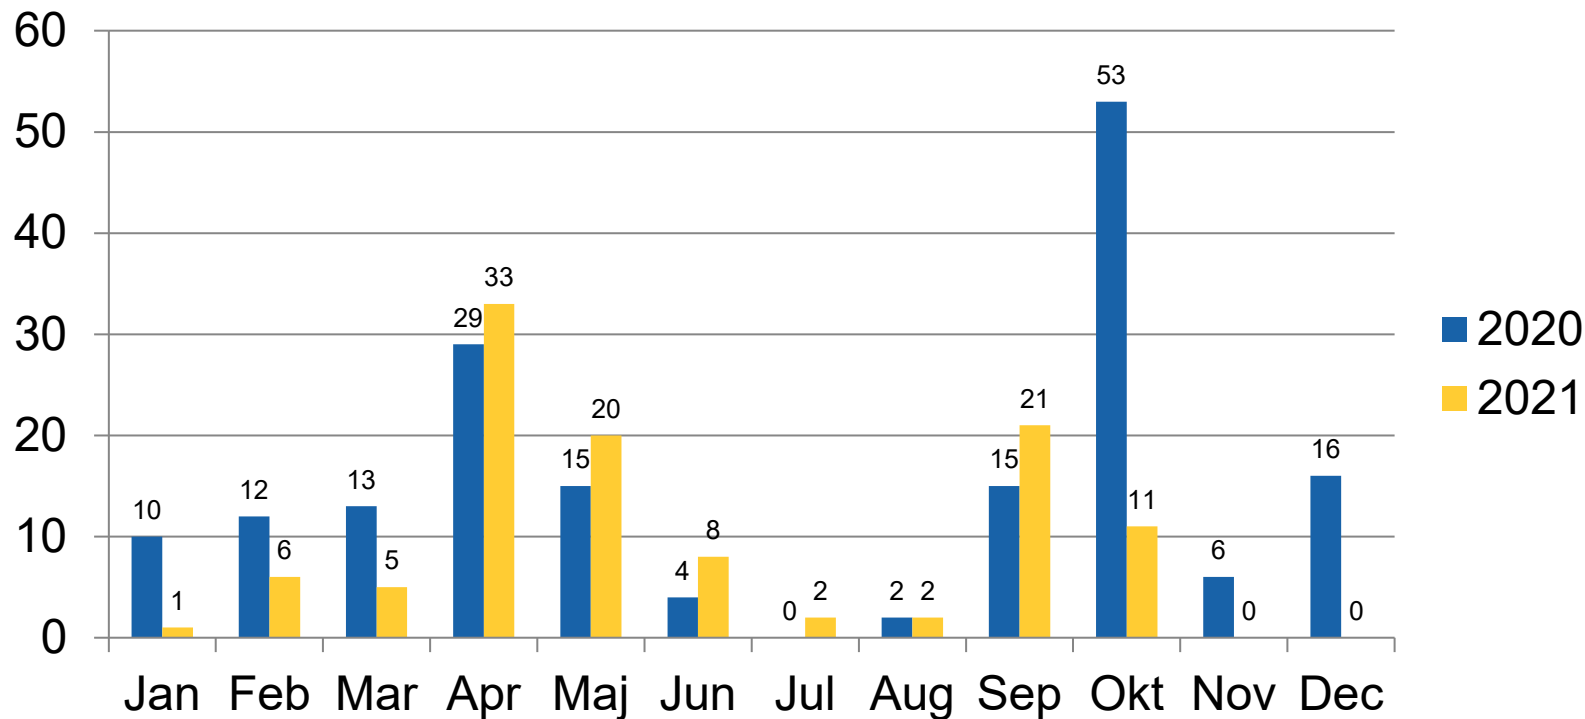

Anmälda brott per år Nacka kommun

Inbrott i bostad

Inbrott 2021 + prognos

Trafik

Bildelsstöder fast interiör

Anmälda brott 2021-01-01 - 2021-11-09 och prognos, brottsdatum

Anmälda brott 2017-01-18 - 2021-11-08, brottsdatum

Våld i offentlig miljö

Personrån

Narkotika

Anmälda brott ungdom (12-17 år) / Narkotika

Brott i nära relation- prognos

Anmälda brott 2021-01-01 - 2021-11-09 och prognos, brottsdatum

Oktober 759 st
anmälningbenägna
individer