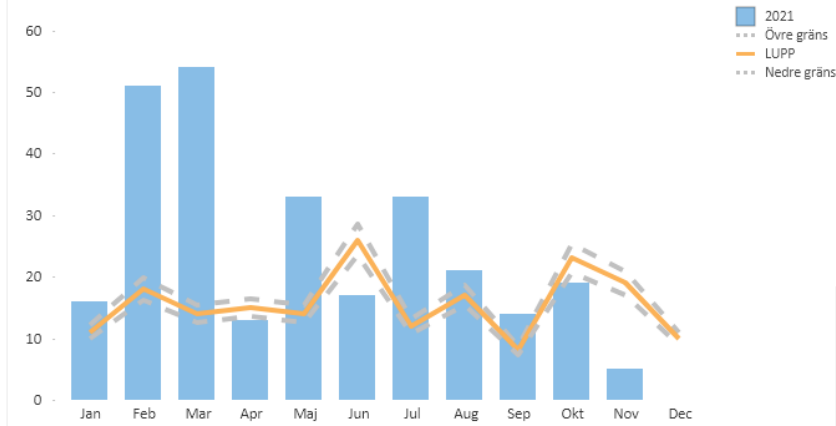

Anmälda brott per år Nacka kommun

Inbrott i bostad

Inbrott 2021 + prognos

Trafik

Bildelsstöder fast interiör

Anmälda brott 2021-01-01 - 2021-11-09 och prognos, brottsdatum

Anmälda brott 2017-01-18 - 2021-11-08, brottsdatum

Våld i offentlig miljö

Personrån

Narkotika

Anmälda brott ungdom (12-17 år) / Narkotika

Brott i nära relation- prognos

Anmälda brott 2021-01-01 - 2021-11-09 och prognos, brottsdatum

Oktober 759 st
anmälningbenägna
individer