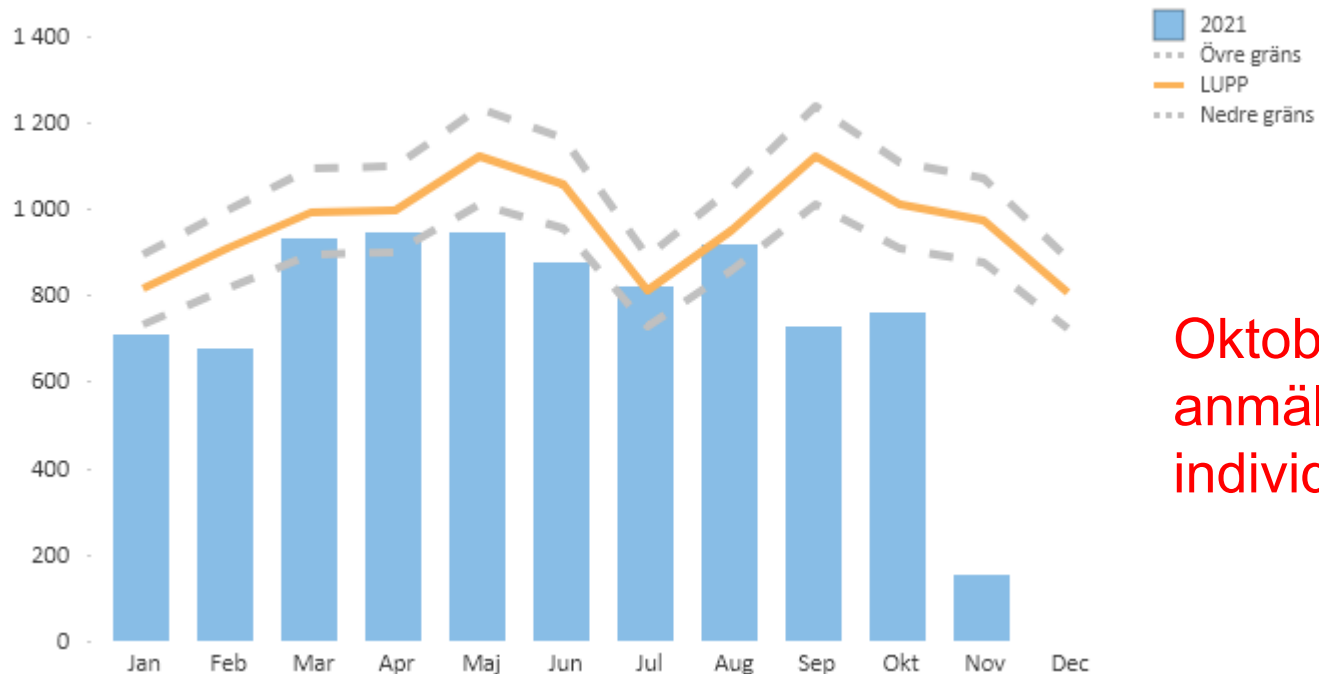

Våld i offentlig miljö

Personrån

Narkotika

Anmälda brott ungdom (12-17 år) / Narkotika

Brott i nära relation- prognos

Anmälda brott 2021-01-01 - 2021-11-09 och prognos, brottsdatum

Oktober 759 st
anmälningbenägna
individer