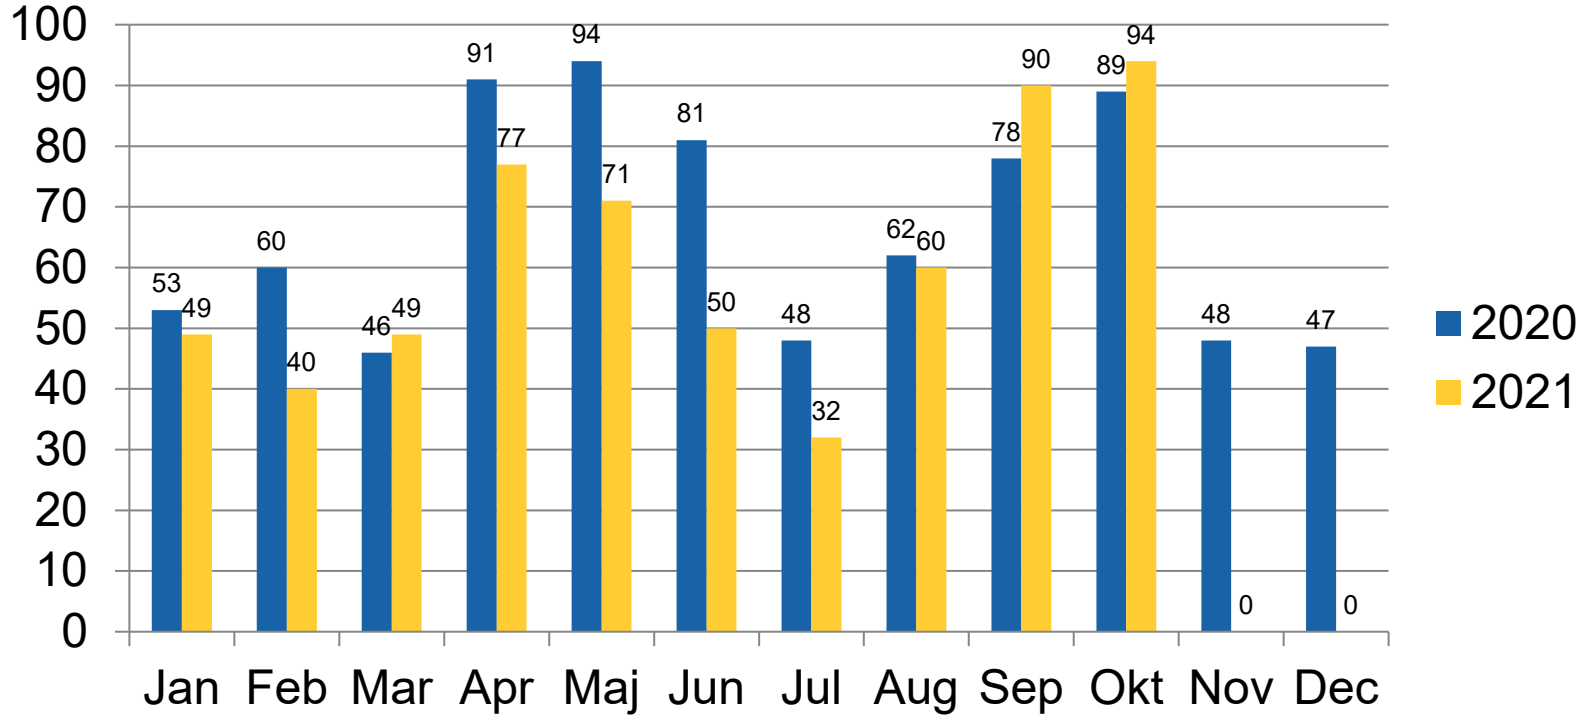

Polisen

Information från polisen

20211110, Anna Karlsson, kommunpolis Lokalpolisområde Nacka

Aktuellt just nu

- Ett enligt perioden väntat läge inom Nacka kommun.
- Områden som sticker ut med antal händelser & brott är Fisksätra, Nacka Centrum, Sickla, Orminge, Älta
- De brott som sticker ut är tillgreppsbrott och narkotika och skadegörelsebrott

Anmälda brott per år Nacka kommun

Inbrott i bostad

Inbrott 2021 + prognos

Trafik

Bildelsstöder fast interiör

Anmälda brott 2021-01-01 - 2021-11-09 och prognos, brottsdatum

Anmälda brott 2017-01-18 - 2021-11-08, brottsdatum

Våld i offentlig miljö

Personrån

Narkotika

Anmälda brott ungdom (12-17 år) / Narkotika

Brott i nära relation- prognos

Anmälda brott 2021-01-01 - 2021-11-09 och prognos, brottsdatum

Oktober 759 st
anmälningbenägna
individer