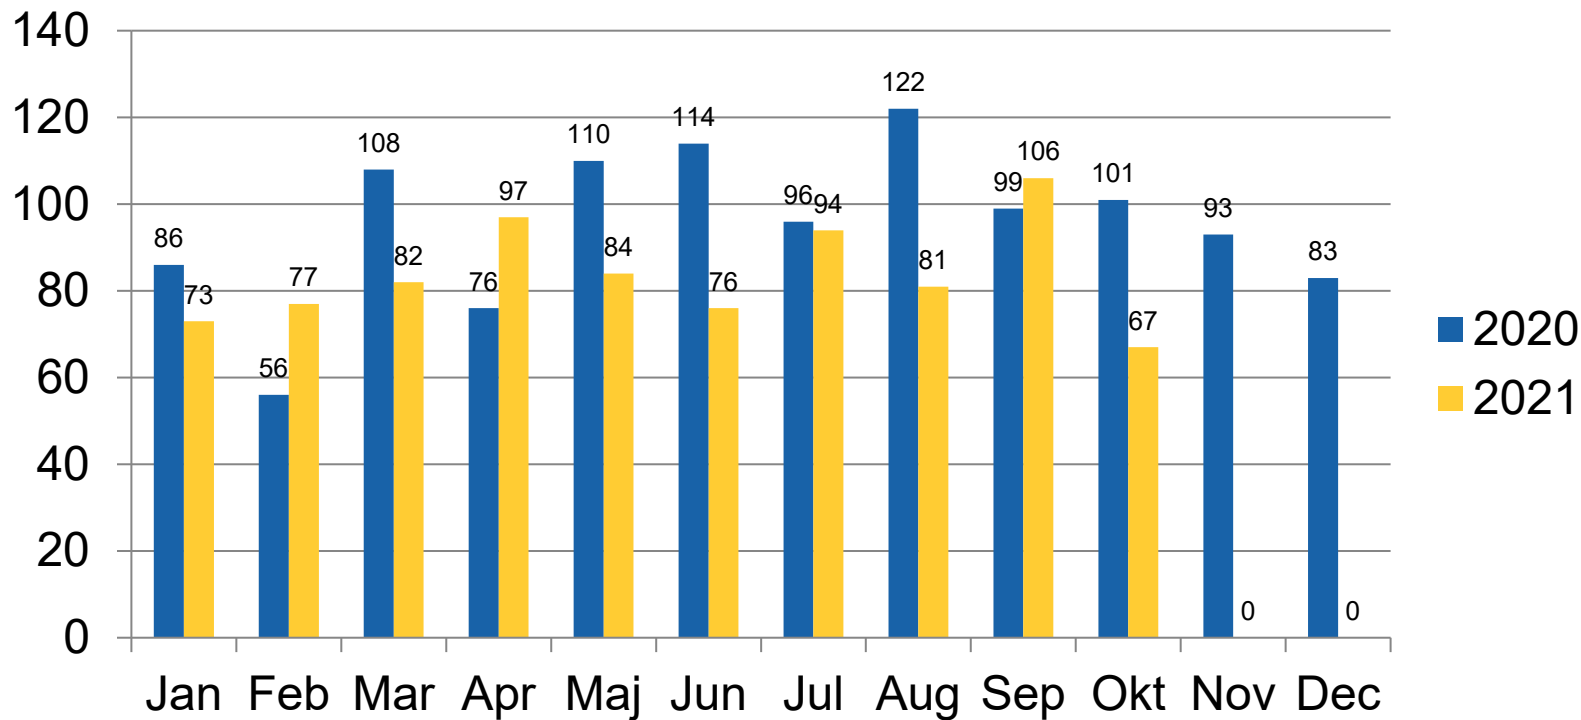

Polisen

Information från polisen

20211110, Anna Karlsson, kommunpolis Lokalpolisområde Nacka

Aktuellt just nu

- Ett enligt perioden väntat läge inom Nacka kommun.
- Områden som sticker ut med antal händelser & brott är Fisksätra, Nacka Centrum, Sickla, Orminge, Älta
- De brott som sticker ut är tillgreppsbrott och narkotika och skadegörelsebrott

Anmälda brott per år Nacka kommun

Inbrott i bostad

Inbrott 2021 + prognos

Trafik

Bildelsstöder fast interiör

Anmälda brott 2021-01-01 - 2021-11-09 och prognos, brottsdatum

Anmälda brott 2017-01-18 - 2021-11-08, brottsdatum

Våld i offentlig miljö

Personrån

Narkotika

Anmälda brott ungdom (12-17 år) / Narkotika

Brott i nära relation- prognos

Anmälda brott 2021-01-01 - 2021-11-09 och prognos, brottsdatum

Oktober 759 st
anmälningbenägna
individer