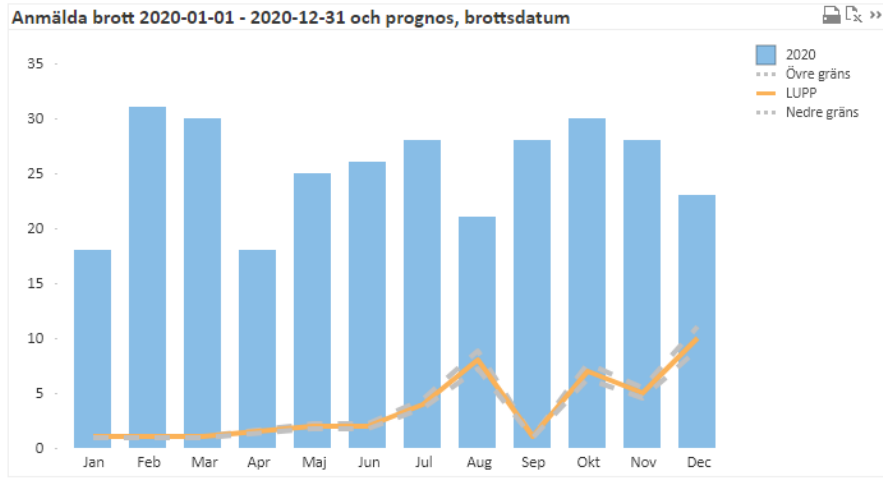

Bedrägerier Nacka alla åldrar + 65 år +