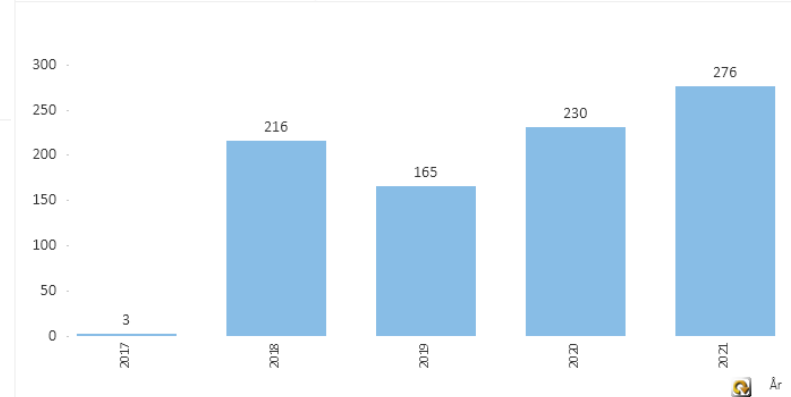

Polisen

Information från polisen

20211110, Anna Karlsson, kommunpolis Lokalpolisområde Nacka

Aktuellt just nu

- Ett enligt perioden väntat läge inom Nacka kommun.
- Områden som sticker ut med antal händelser & brott är Fisksätra, Nacka Centrum, Sickla, Orminge, Älta
- De brott som sticker ut är tillgreppsbrott och narkotika och skadegörelsebrott

Anmälda brott per år Nacka kommun

Inbrott i bostad

Inbrott 2021 + prognos

Trafik

Bildelsstöder fast interiör

Anmälda brott 2021-01-01 - 2021-11-09 och prognos, brottsdatum

Anmälda brott 2017-01-18 - 2021-11-08, brottsdatum

Våld i offentlig miljö

Personrån

Narkotika

Anmälda brott ungdom (12-17 år) / Narkotika

Brott i nära relation- prognos

Anmälda brott 2021-01-01 - 2021-11-09 och prognos, brottsdatum

Oktober 759 st
anmälningbenägna
individer