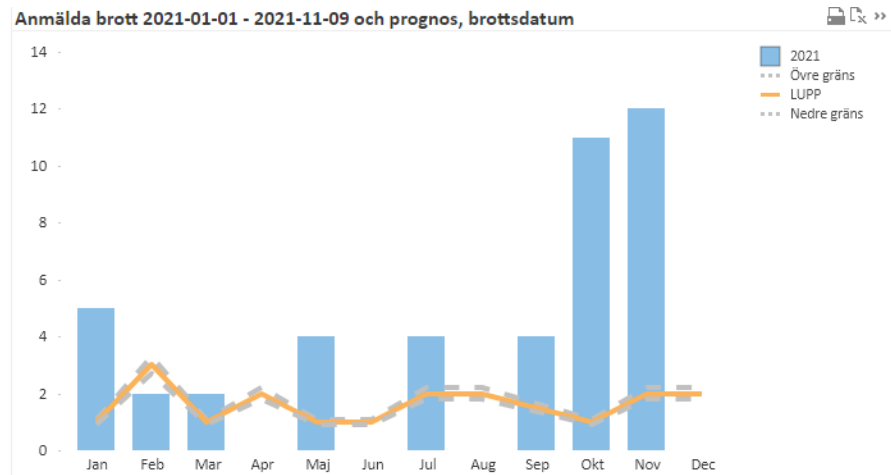

Bedrägerier Nacka alla åldrar + 65 år +