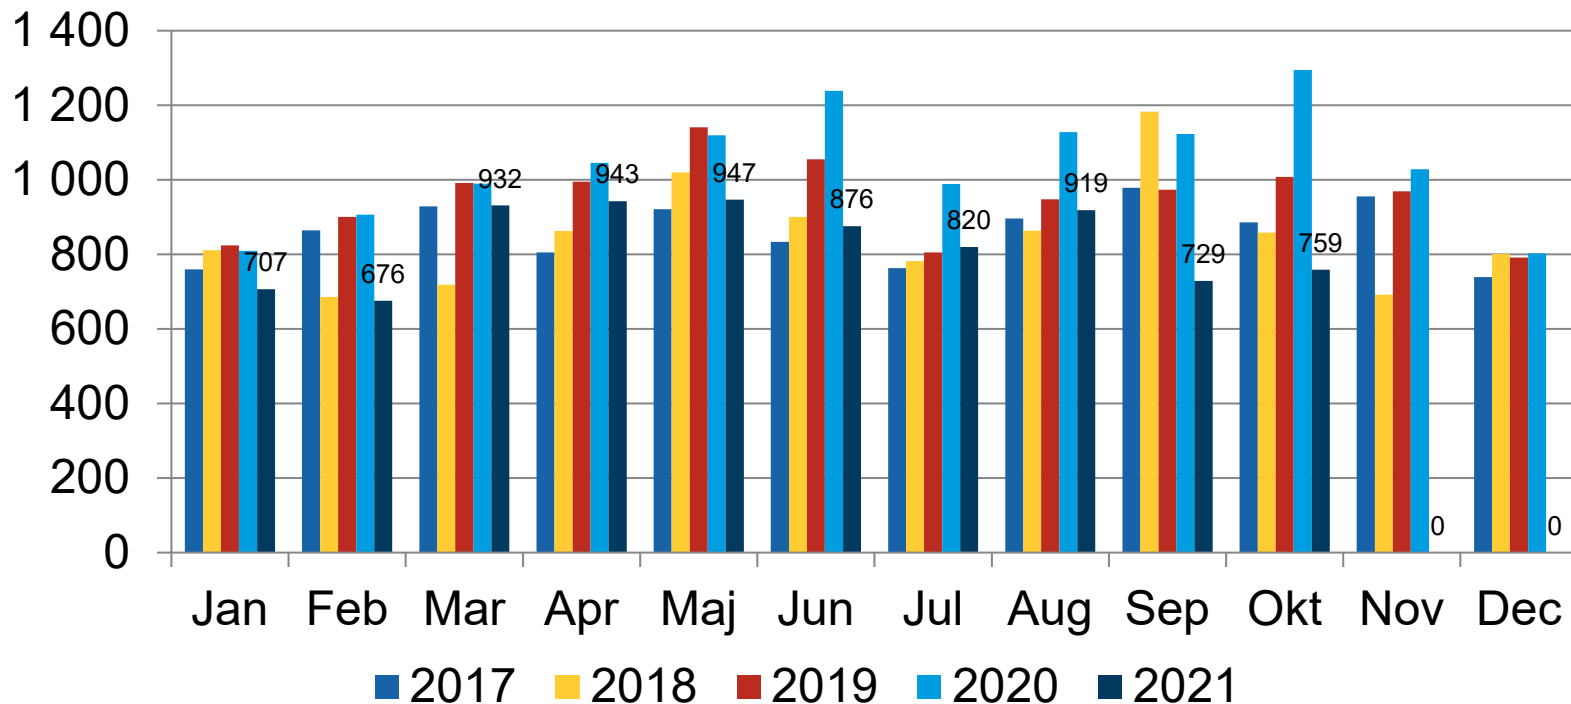

Polisen

Information från polisen

20211110, Anna Karlsson, kommunpolis Lokalpolisområde Nacka

Aktuellt just nu

- Ett enligt perioden väntat läge inom Nacka kommun.
- Områden som sticker ut med antal händelser & brott är Fisksätra, Nacka Centrum, Sickla, Orminge, Älta
- De brott som sticker ut är tillgreppsbrott och narkotika och skadegörelsebrott

Anmälda brott per år Nacka kommun

Inbrott i bostad

Inbrott 2021 + prognos

Trafik

Bildelsstöder fast interiör

Anmälda brott 2021-01-01 - 2021-11-09 och prognos, brottsdatum

Anmälda brott 2017-01-18 - 2021-11-08, brottsdatum

Våld i offentlig miljö

Personrån

Narkotika

Anmälda brott ungdom (12-17 år) / Narkotika

Brott i nära relation- prognos

Anmälda brott 2021-01-01 - 2021-11-09 och prognos, brottsdatum

Oktober 759 st
anmälningbenägna
individer