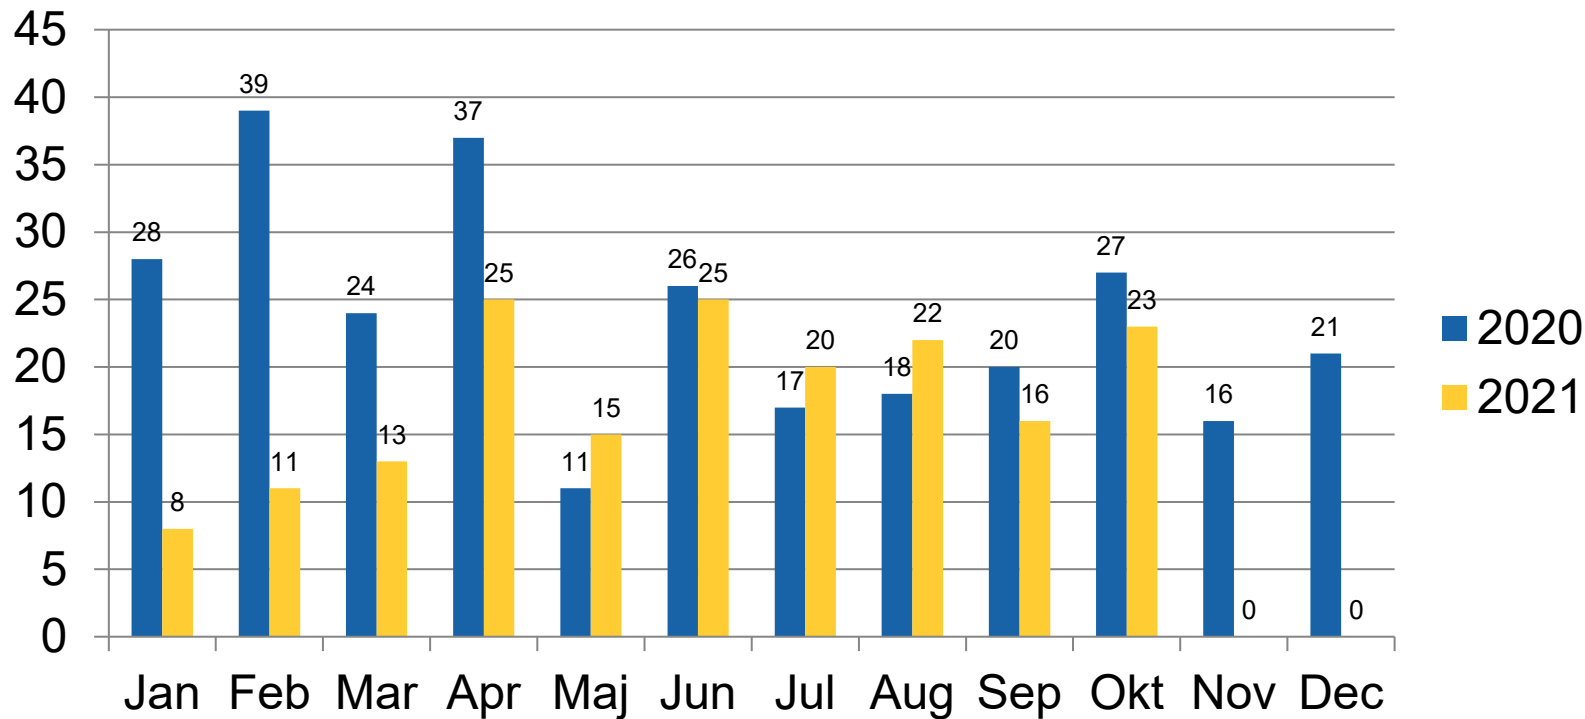

Polisen

Information från polisen

20211110, Anna Karlsson, kommunpolis Lokalpolisområde Nacka

Aktuellt just nu

- Ett enligt perioden väntat läge inom Nacka kommun.
- Områden som sticker ut med antal händelser & brott är Fisksätra, Nacka Centrum, Sickla, Orminge, Älta
- De brott som sticker ut är tillgreppsbrott och narkotika och skadegörelsebrott

Anmälda brott per år Nacka kommun

Inbrott i bostad

Inbrott 2021 + prognos

Trafik

Bildelsstöder fast interiör

Anmälda brott 2021-01-01 - 2021-11-09 och prognos, brottsdatum

Anmälda brott 2017-01-18 - 2021-11-08, brottsdatum

Våld i offentlig miljö

Personrån

Narkotika

Anmälda brott ungdom (12-17 år) / Narkotika

Brott i nära relation- prognos

Anmälda brott 2021-01-01 - 2021-11-09 och prognos, brottsdatum

Oktober 759 st
anmälningbenägna
individer