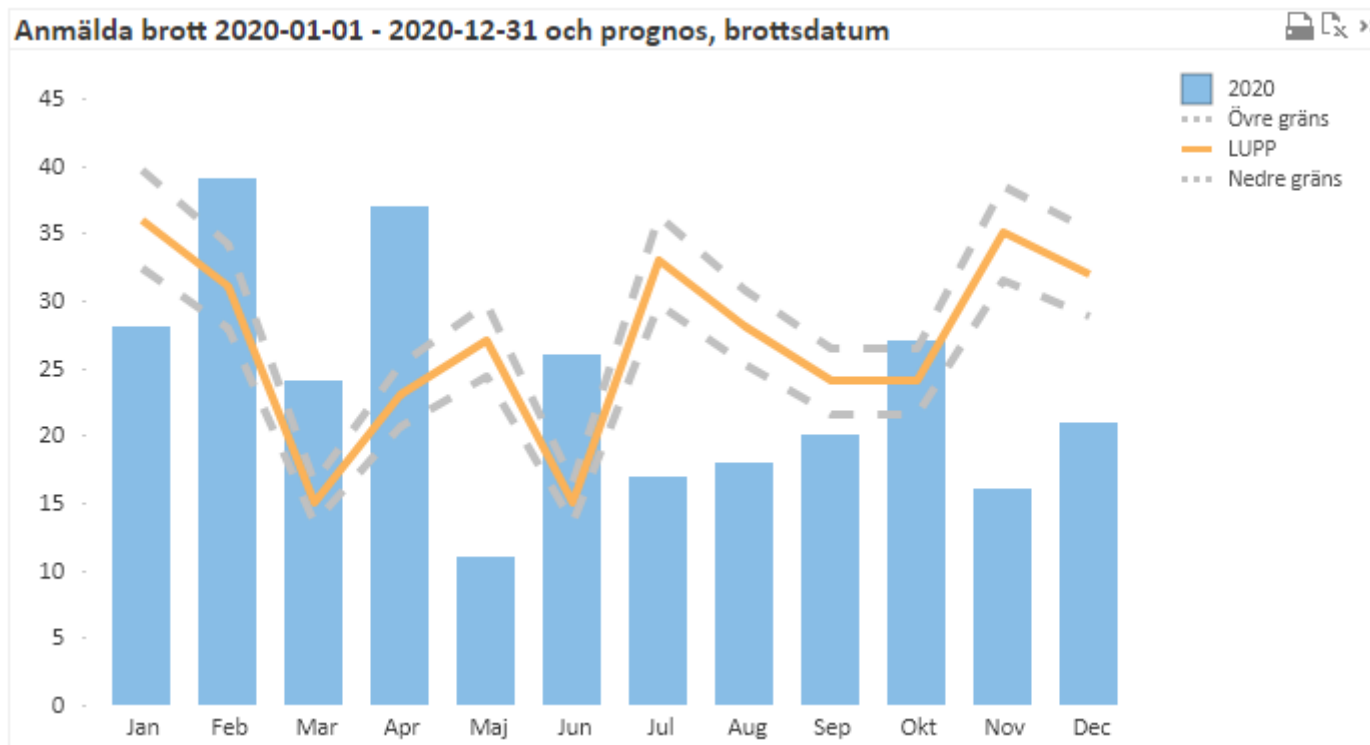

Polisen

Information från polisen

20211110, Anna Karlsson, kommunpolis Lokalpolisområde Nacka

Aktuellt just nu

- Ett enligt perioden väntat läge inom Nacka kommun.
- Områden som sticker ut med antal händelser & brott är Fisksätra, Nacka Centrum, Sickla, Orminge, Älta
- De brott som sticker ut är tillgreppsbrott och narkotika och skadegörelsebrott

Anmälda brott per år Nacka kommun

Inbrott i bostad

Inbrott 2021 + prognos

Trafik

Bildelsstöder fast interiör

Anmälda brott 2021-01-01 - 2021-11-09 och prognos, brottsdatum

Anmälda brott 2017-01-18 - 2021-11-08, brottsdatum

Våld i offentlig miljö

Personrån

Narkotika

Anmälda brott ungdom (12-17 år) / Narkotika

Brott i nära relation- prognos

Anmälda brott 2021-01-01 - 2021-11-09 och prognos, brottsdatum

Oktober 759 st
anmälningbenägna
individer