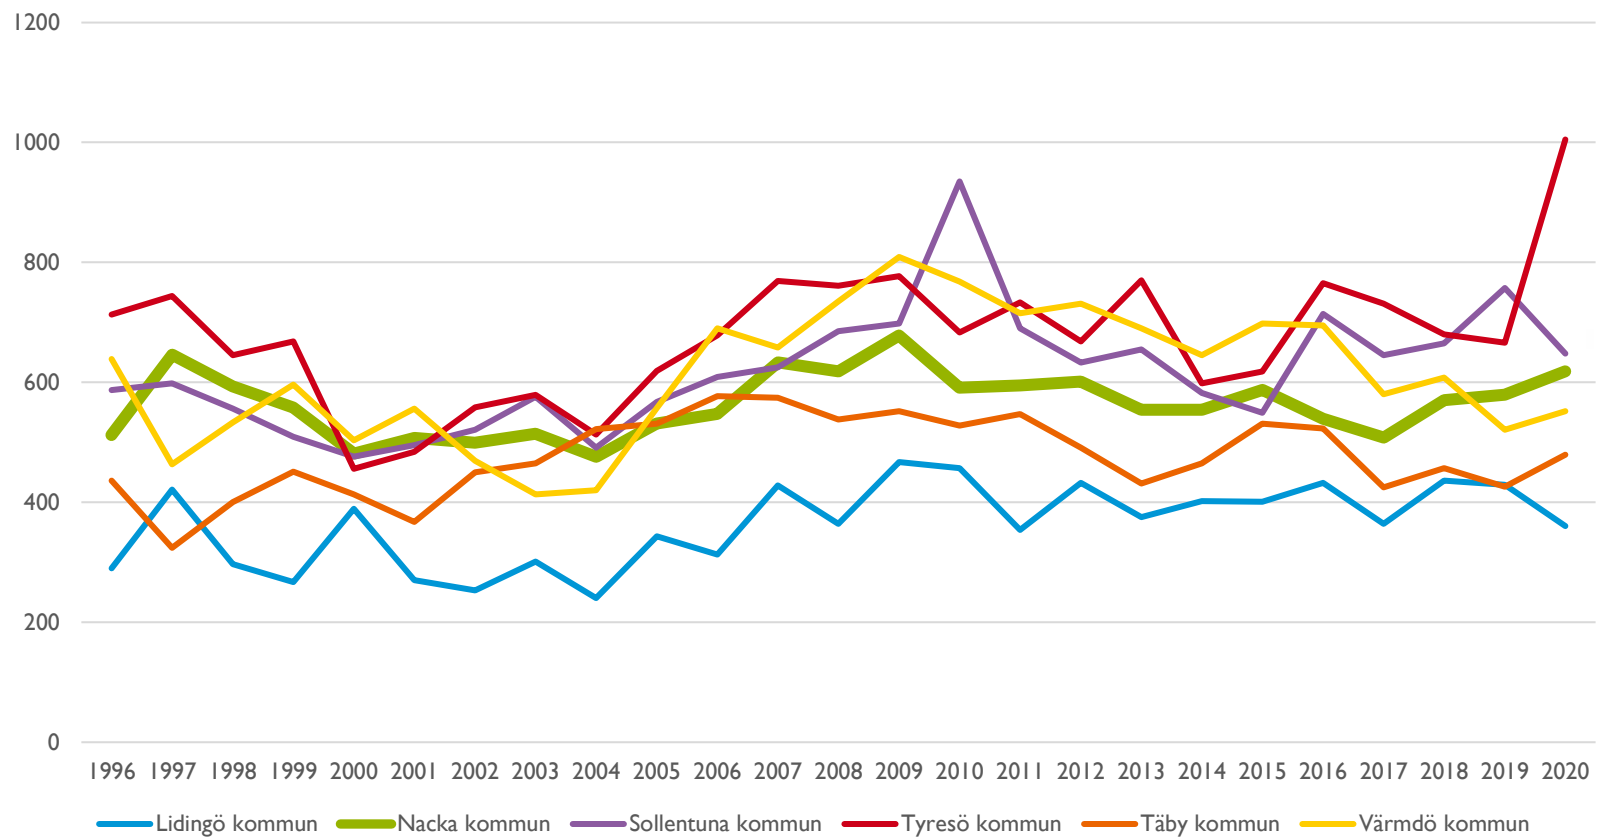

# BROTT, JÄMFÖRELSE MELLAN KOMMUNER ÅR 1996 - 2020

Lidingö kommun, Nacka kommun, Sollentuna kommun, Tyresö kommun, Täby kommun, Värmdö kommun.

# TOTALT ANTAL BROTT

# MISSHANDEL