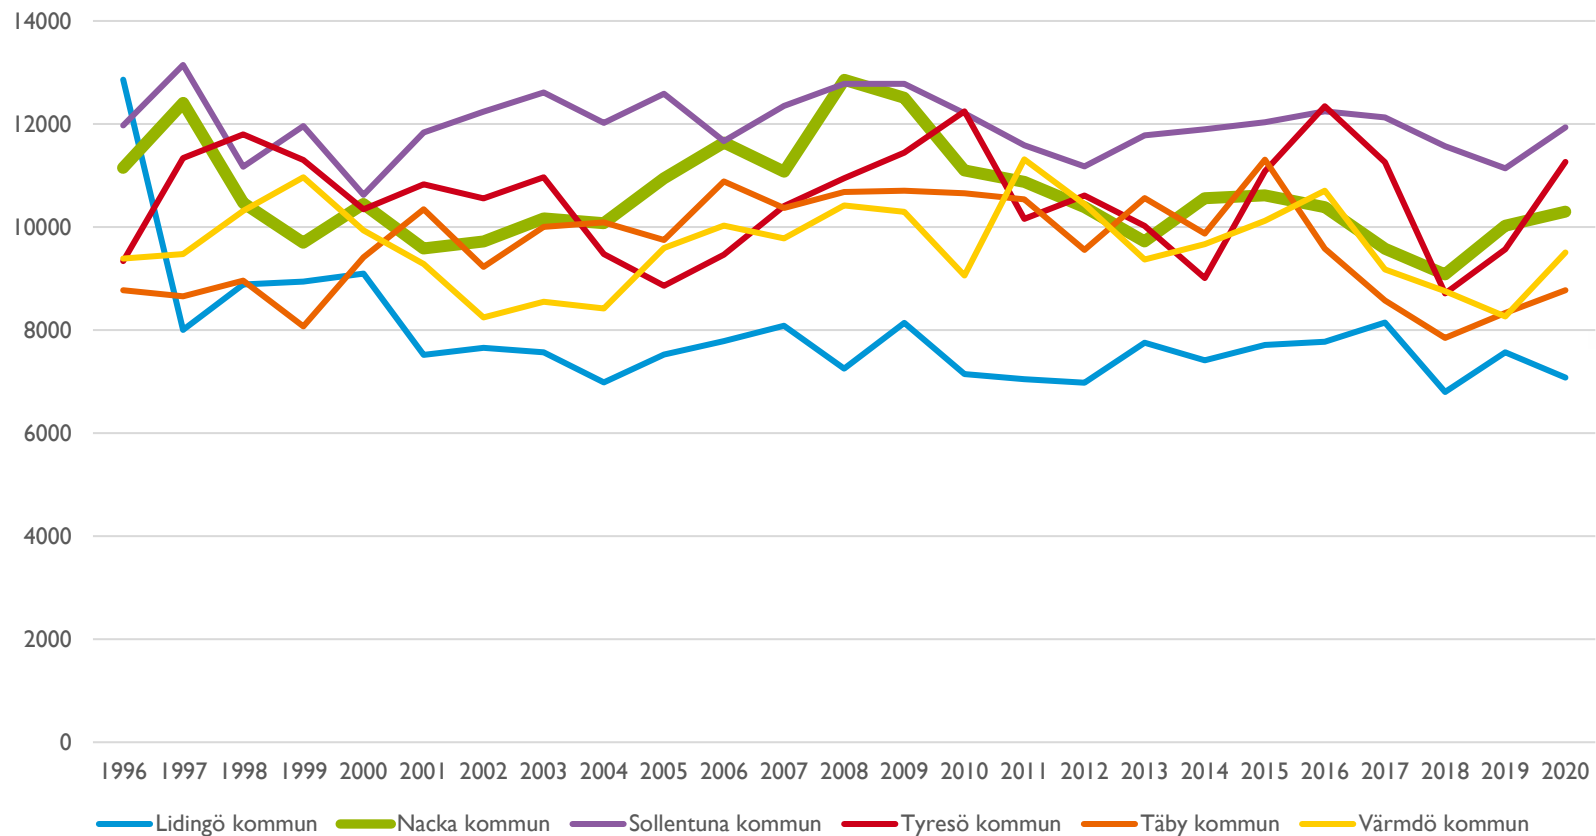

# BROTT, JÄMFÖRELSE MELLAN KOMMUNER ÅR 1996 - 2020

Lidingö kommun, Nacka kommun, Sollentuna kommun, Tyresö kommun, Täby kommun, Värmdö kommun.

# TOTALT ANTAL BROTT