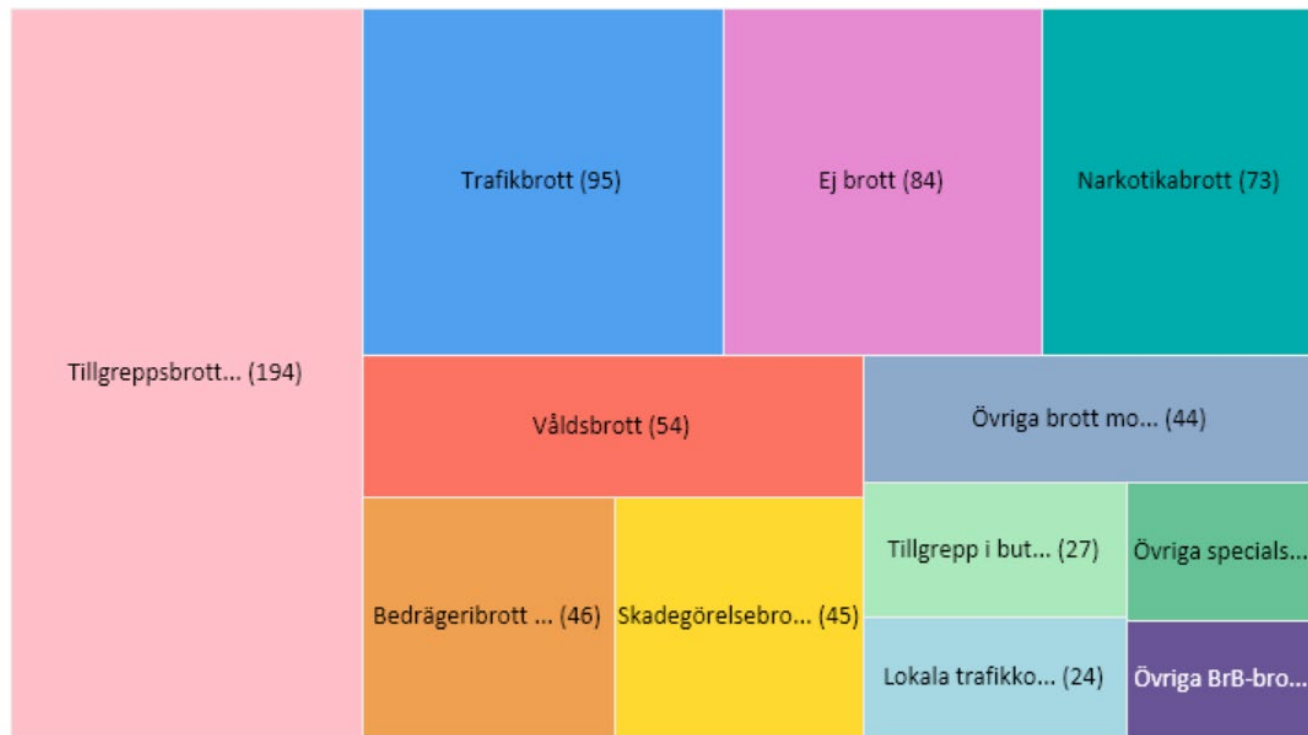

Fördelning anmälda brott/brottskategori

Nacka kommun från 10 nov till dd

Anmälda brott per brottskategori

Polisen