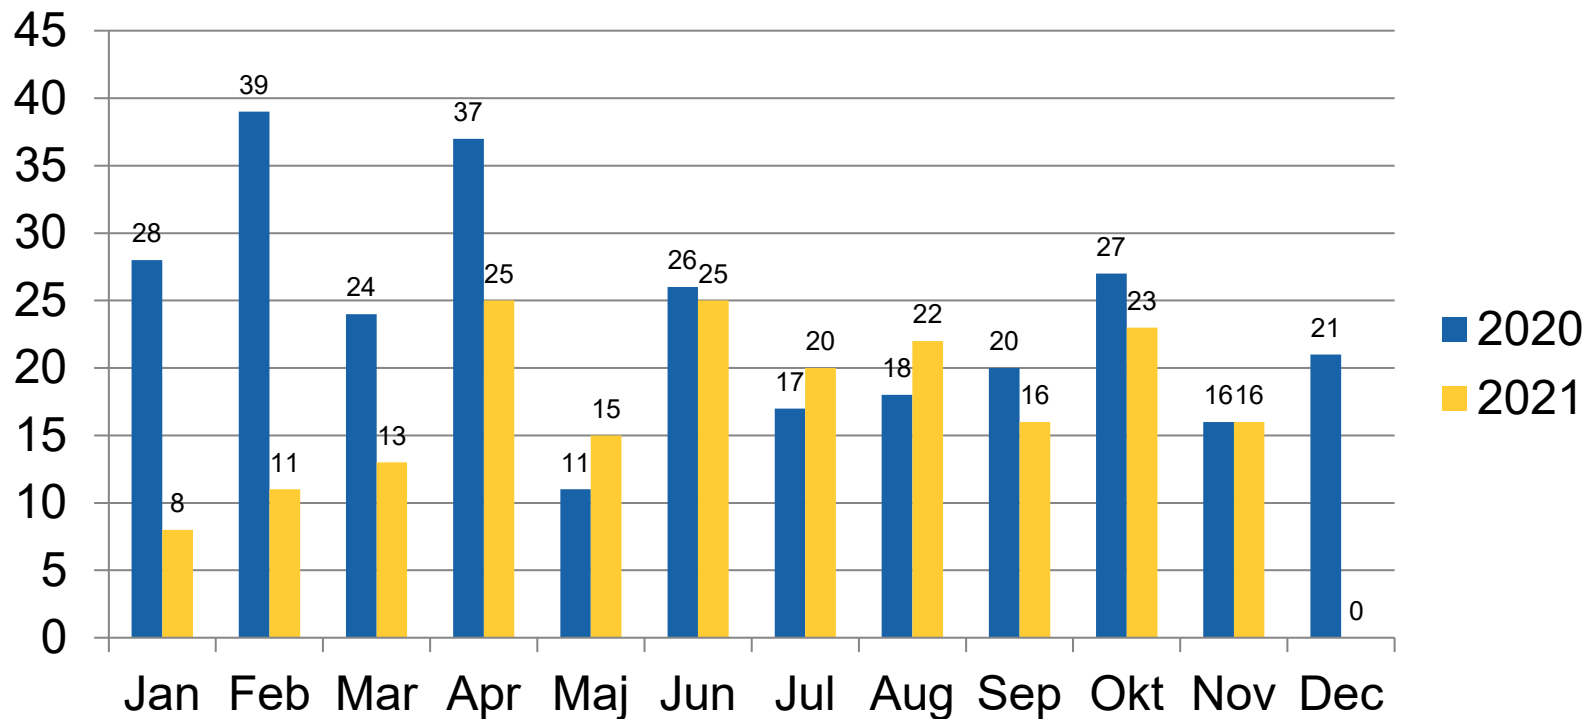

Polisen

Information från polisen

20211208, Anna Karlsson, kommunpolis Lokalpolisområde Nacka

Aktuellt just nu

- Ett enligt perioden väntat läge inom Nacka kommun.
- Områden som sticker ut med antal händelser & brott är Nacka Centrum, Sickla, Fisksätra, Älta, Orminge
- De brott som sticker ut är tillgreppsbrott (exkl butik) och trafikbrott
- Polisär bevakning stadsministerns bostad
- Avhopparverksamheten är igång i Nacka- positiv samverkan
- Bedrägeribrott mot äldre all time high i Sverige

Anmälda brott per år Nacka kommun

Fördelning anmälda brott/brottskategori

Nacka kommun från 10 nov till dd

Anmälda brott per brottskategori

Polisen

Inbrott i bostad

Inbrott 2021 + prognos

Anmälda brott 2021-01-01 - 2021-12-07 och prognos, brottsdatum