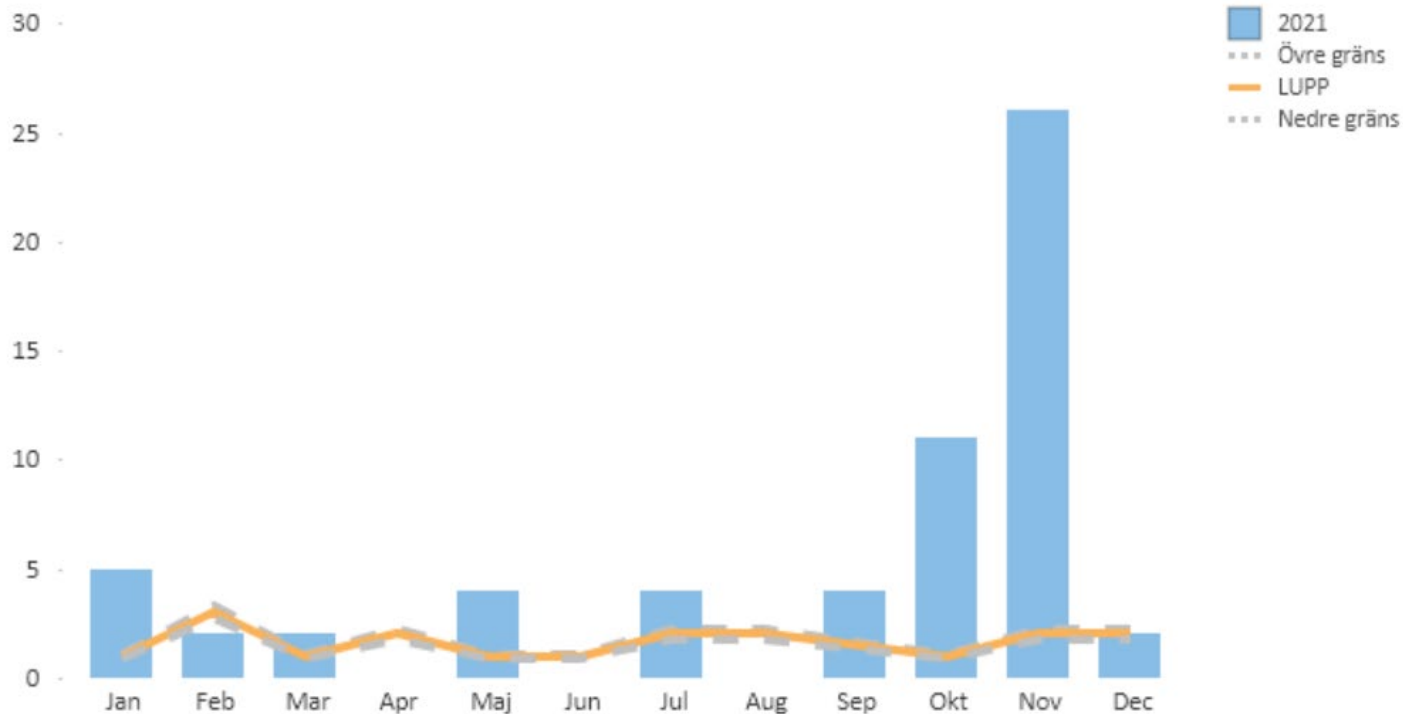

Anmälda brott ungdom (12-17 år) / Narkotika

Brott i nära relation- prognos

Anmälda brott 2021-01-01 - 2021-12-07 och prognos, brottsdatum

November 709 st
anmälningbenägna
individer

Bedrägerier Nacka, äldre personer 65 år +

Anmälda brott 2021-01-01 - 2021-12-07 och prognos, brottsdatum

Polisen

Vishingbedrägerier på rekordhöga nivåer

Antalet telefonbedrägerier fortsätter öka från redan höga nivåer. En digital kampanj ska stärka allmänhetens förmåga att skydda sig.