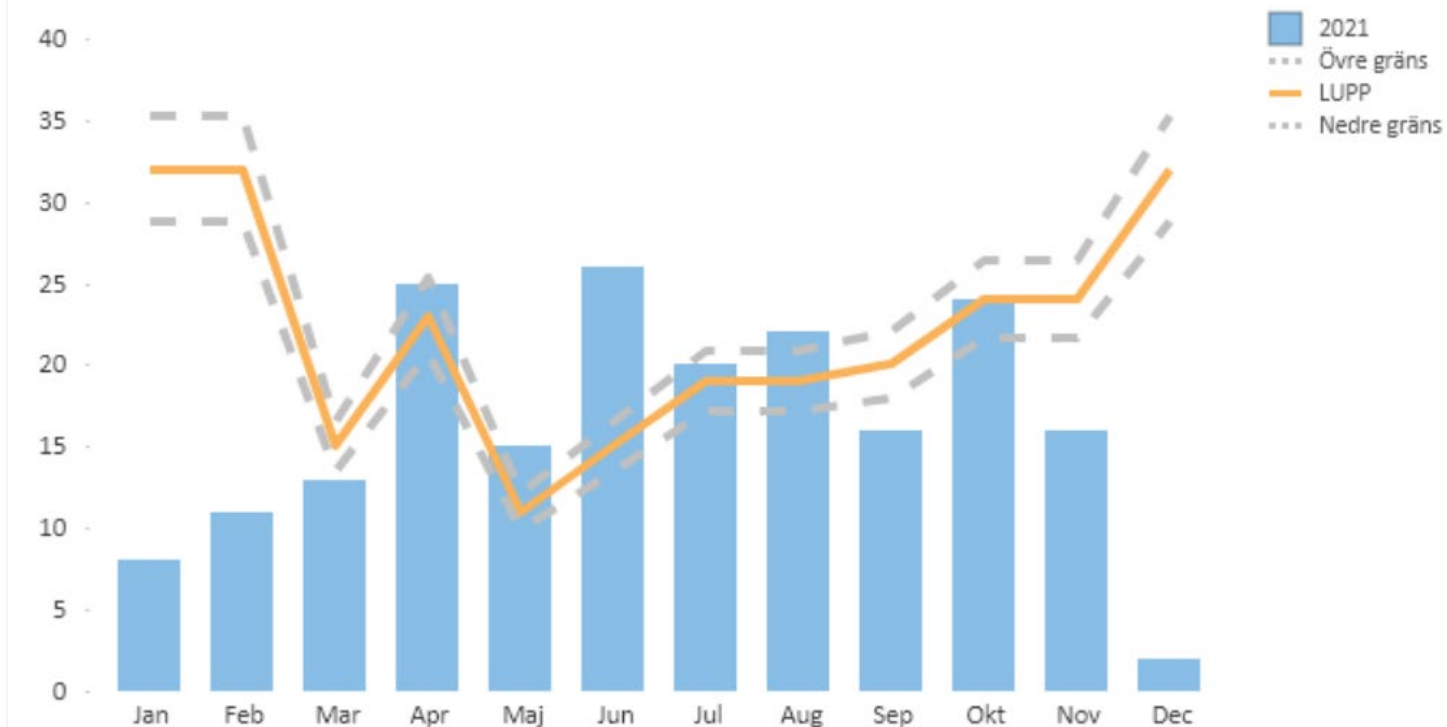

Polisen

Information från polisen

20211208, Anna Karlsson, kommunpolis Lokalpolisområde Nacka

Aktuellt just nu

- Ett enligt perioden väntat läge inom Nacka kommun.
- Områden som sticker ut med antal händelser & brott är Nacka Centrum, Sickla, Fisksätra, Älta, Orminge
- De brott som sticker ut är tillgreppsbrott (exkl butik) och trafikbrott
- Polisär bevakning stadsministerns bostad
- Avhopparverksamheten är igång i Nacka- positiv samverkan
- Bedrägeribrott mot äldre all time high i Sverige

Anmälda brott per år Nacka kommun

Fördelning anmälda brott/brottskategori

Nacka kommun från 10 nov till dd

Anmälda brott per brottskategori

Polisen

Inbrott i bostad

Inbrott 2021 + prognos

Anmälda brott 2021-01-01 - 2021-12-07 och prognos, brottsdatum