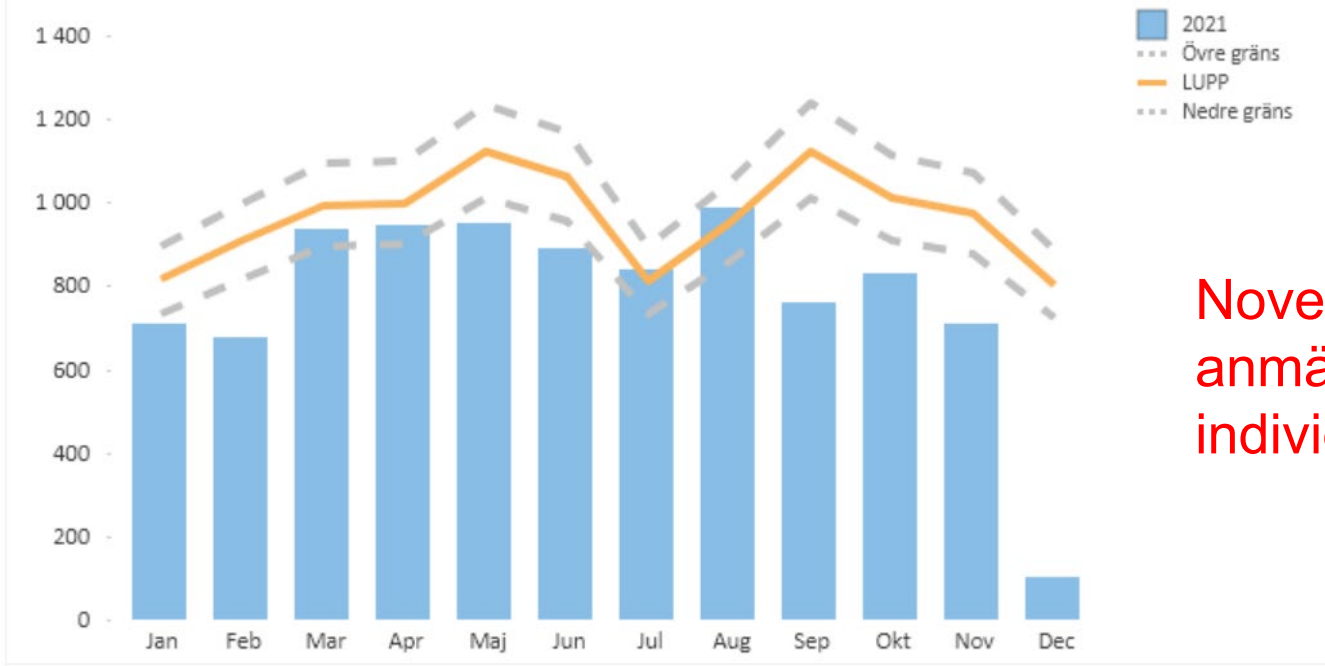

Anmälda brott per år Nacka kommun

Fördelning anmälda brott/brottskategori

Nacka kommun från 10 nov till dd

Anmälda brott per brottskategori

Polisen

Inbrott i bostad

Inbrott 2021 + prognos

Anmälda brott 2021-01-01 - 2021-12-07 och prognos, brottsdatum

Polisen

När sker inbrotten (utifrån anmälan)

Anmälda brott per brottstimme

Anmälda brott per brottsdag

Trafik

Våld i offentlig miljö

Personrån

Narkotika

Anmälda brott ungdom (12-17 år) / Narkotika

Brott i nära relation- prognos

Anmälda brott 2021-01-01 - 2021-12-07 och prognos, brottsdatum

November 709 st
anmälningbenägna
individer

Bedrägerier Nacka, äldre personer 65 år +