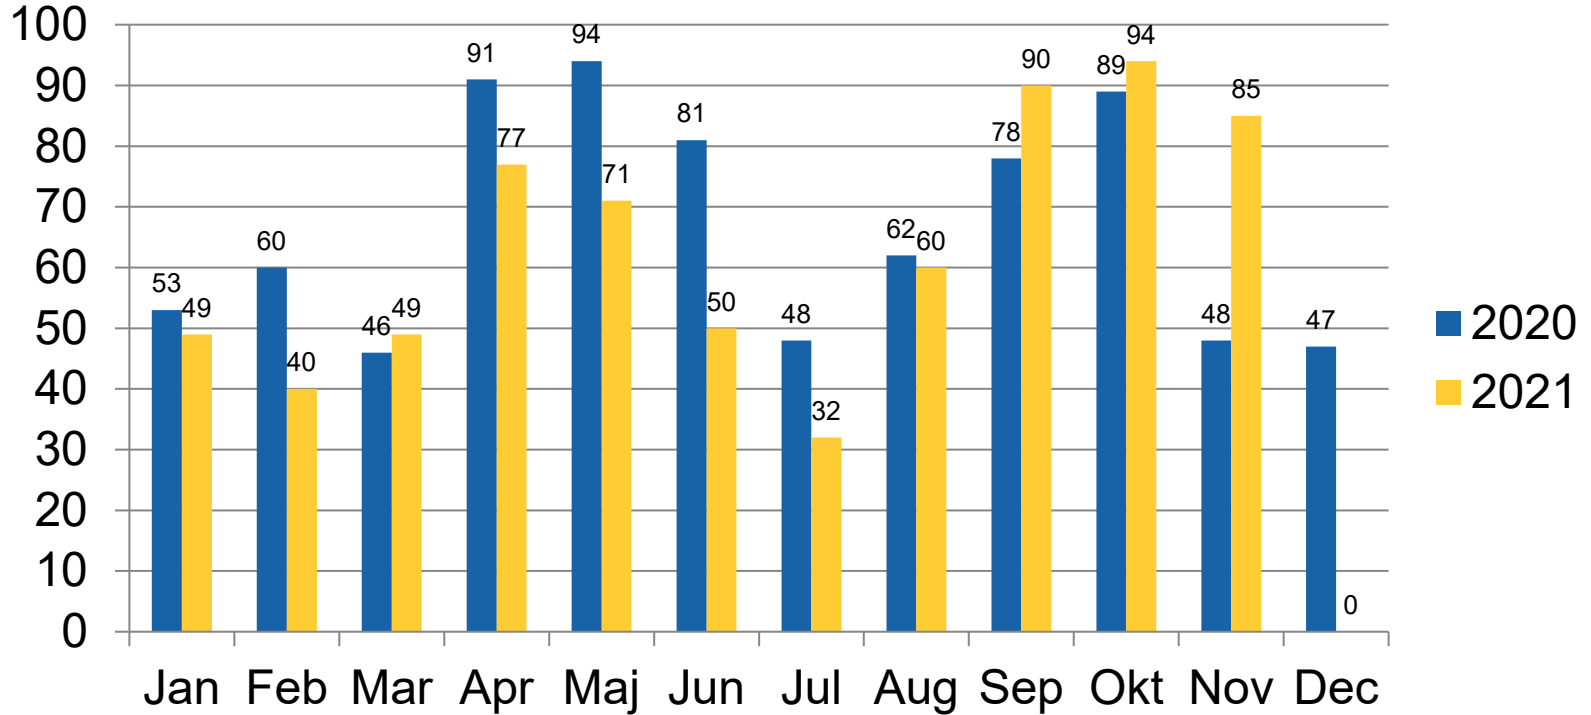

Anmälda brott ungdom (12-17 år) / Narkotika

Brott i nära relation- prognos

Anmälda brott 2021-01-01 - 2021-12-07 och prognos, brottsdatum

November 709 st
anmälningbenägna
individer

Bedrägerier Nacka, äldre personer 65 år +