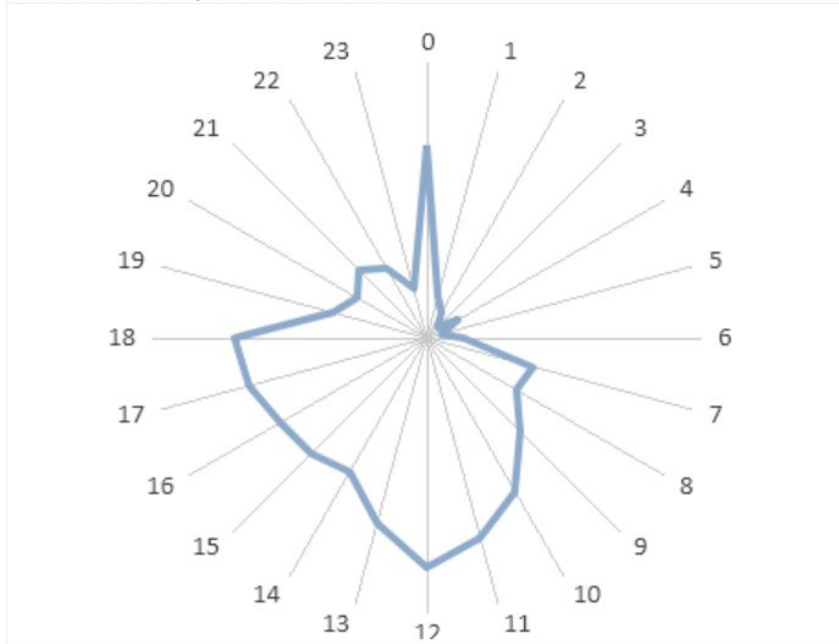

När sker inbrotten (utifrån anmälan)

Anmälda brott per brottstimme