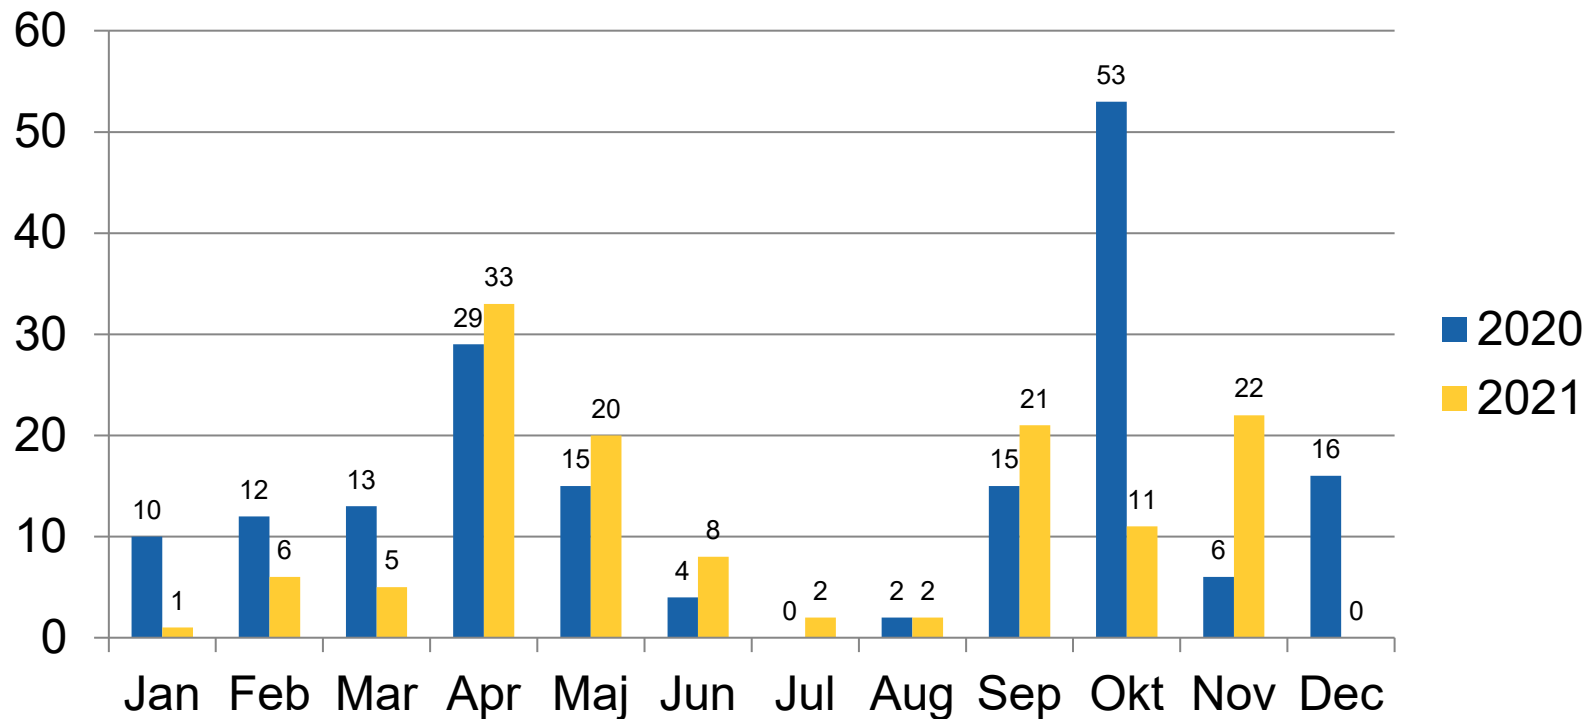

Polisen

När sker inbrotten (utifrån anmälan)

Anmälda brott per brottstimme

Anmälda brott per brottsdag

Trafik

Våld i offentlig miljö

Personrån

Narkotika

Anmälda brott ungdom (12-17 år) / Narkotika

Brott i nära relation- prognos

Anmälda brott 2021-01-01 - 2021-12-07 och prognos, brottsdatum

November 709 st
anmälningbenägna
individer

Bedrägerier Nacka, äldre personer 65 år +