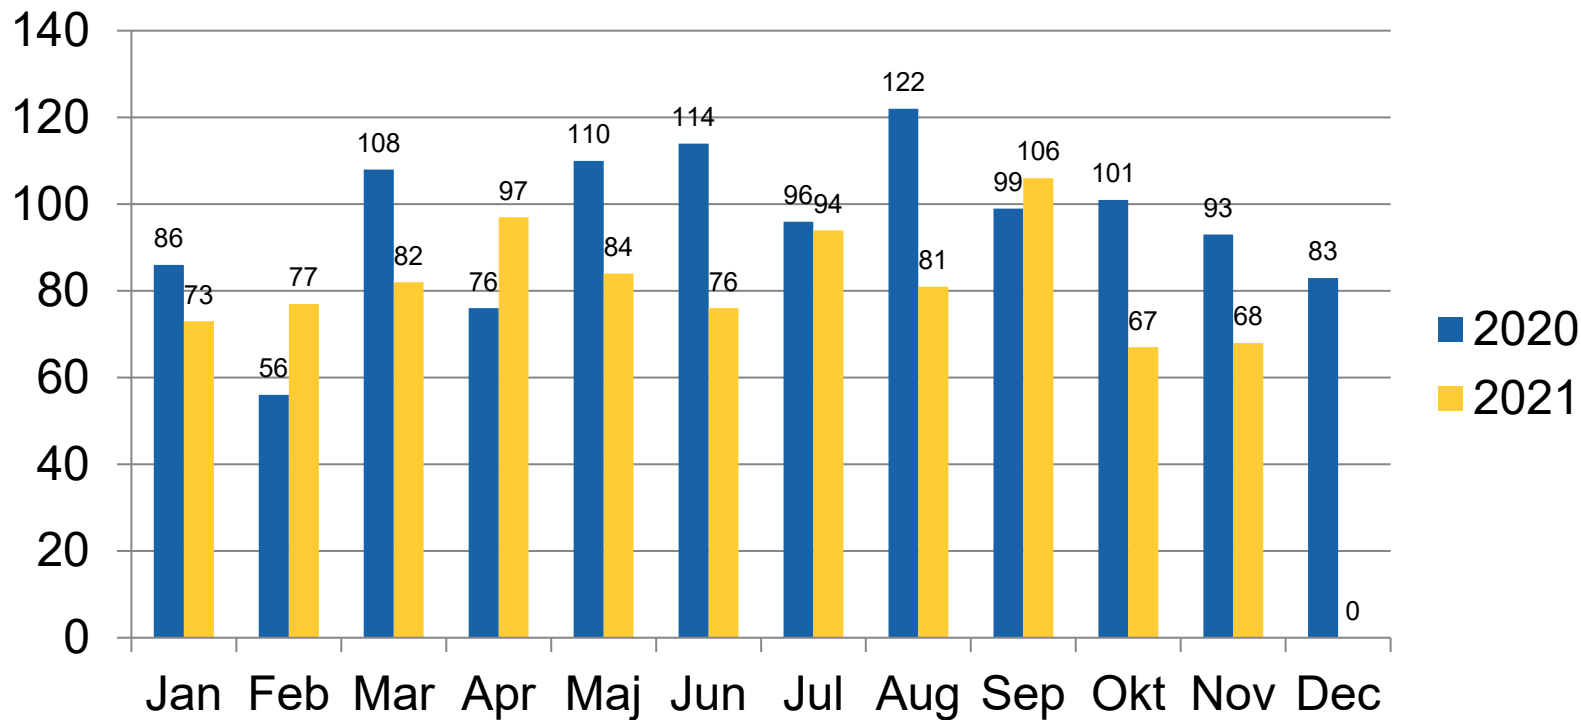

Polisen

När sker inbrotten (utifrån anmälan)

Anmälda brott per brottstimme

Anmälda brott per brottsdag

Trafik

Våld i offentlig miljö

Personrån

Narkotika

Anmälda brott ungdom (12-17 år) / Narkotika

Brott i nära relation- prognos

Anmälda brott 2021-01-01 - 2021-12-07 och prognos, brottsdatum

November 709 st
anmälningbenägna
individer

Bedrägerier Nacka, äldre personer 65 år +