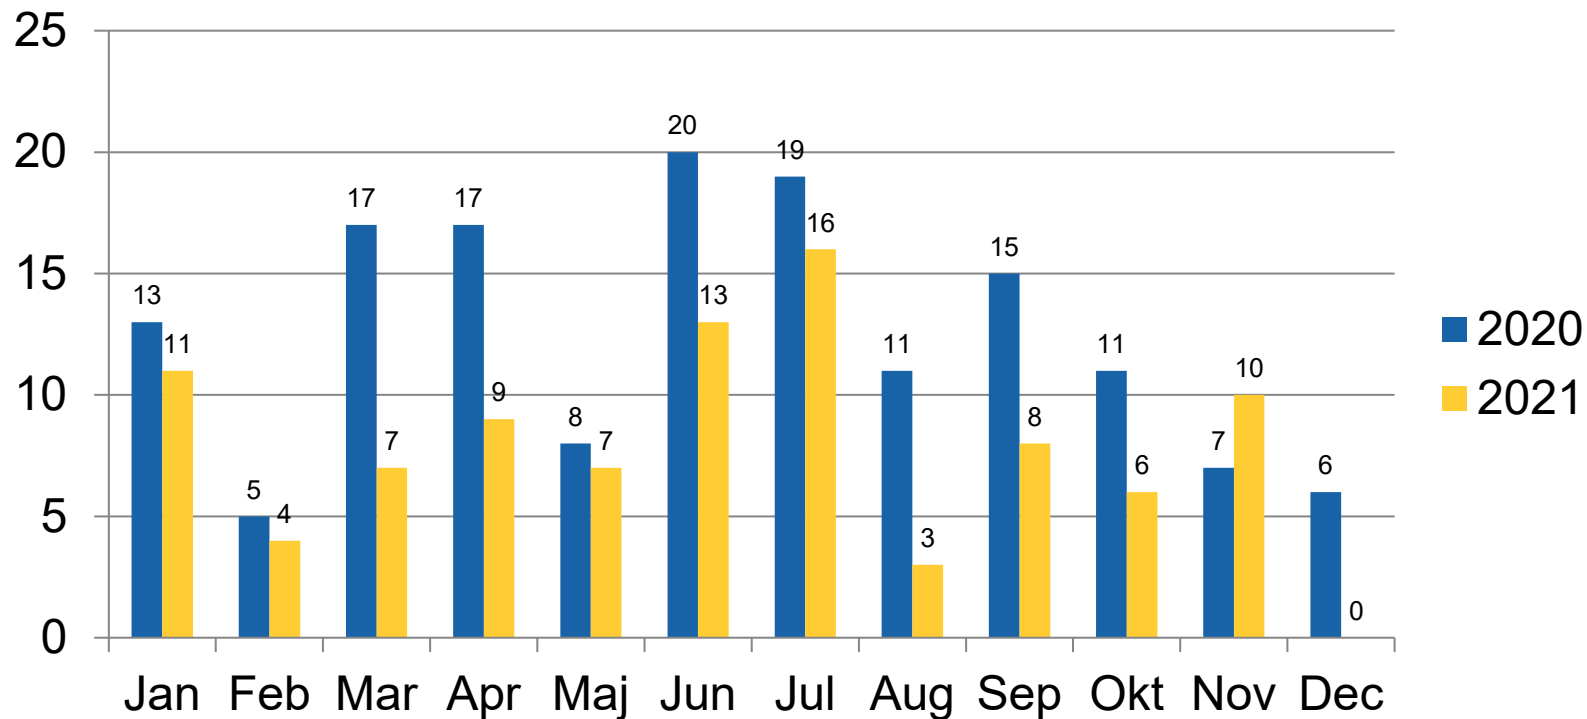

Polisen

När sker inbrotten (utifrån anmälan)

Anmälda brott per brottstimme

Anmälda brott per brottsdag

Trafik

Våld i offentlig miljö

Personrån

Narkotika

Anmälda brott ungdom (12-17 år) / Narkotika

Brott i nära relation- prognos

Anmälda brott 2021-01-01 - 2021-12-07 och prognos, brottsdatum

November 709 st
anmälningbenägna
individer

Bedrägerier Nacka, äldre personer 65 år +