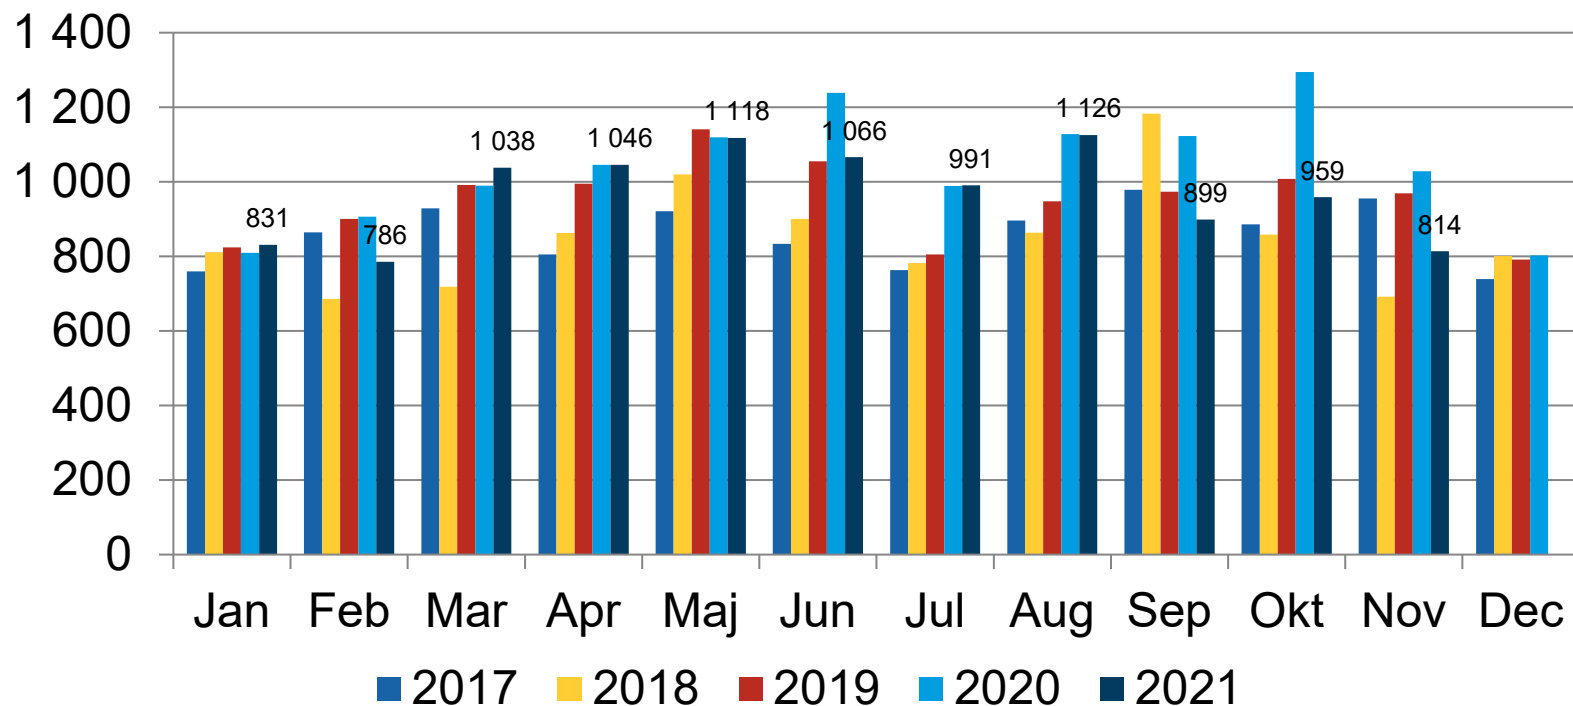

Polisen

Information från polisen

20211208, Anna Karlsson, kommunpolis Lokalpolisområde Nacka

Aktuellt just nu

- Ett enligt perioden väntat läge inom Nacka kommun.
- Områden som sticker ut med antal händelser & brott är Nacka Centrum, Sickla, Fisksätra, Älta, Orminge
- De brott som sticker ut är tillgreppsbrott (exkl butik) och trafikbrott
- Polisär bevakning stadsministerns bostad
- Avhopparverksamheten är igång i Nacka- positiv samverkan
- Bedrägeribrott mot äldre all time high i Sverige

Anmälda brott per år Nacka kommun

Fördelning anmälda brott/brottskategori

Nacka kommun från 10 nov till dd

Anmälda brott per brottskategori

Polisen

Inbrott i bostad

Inbrott 2021 + prognos

Anmälda brott 2021-01-01 - 2021-12-07 och prognos, brottsdatum