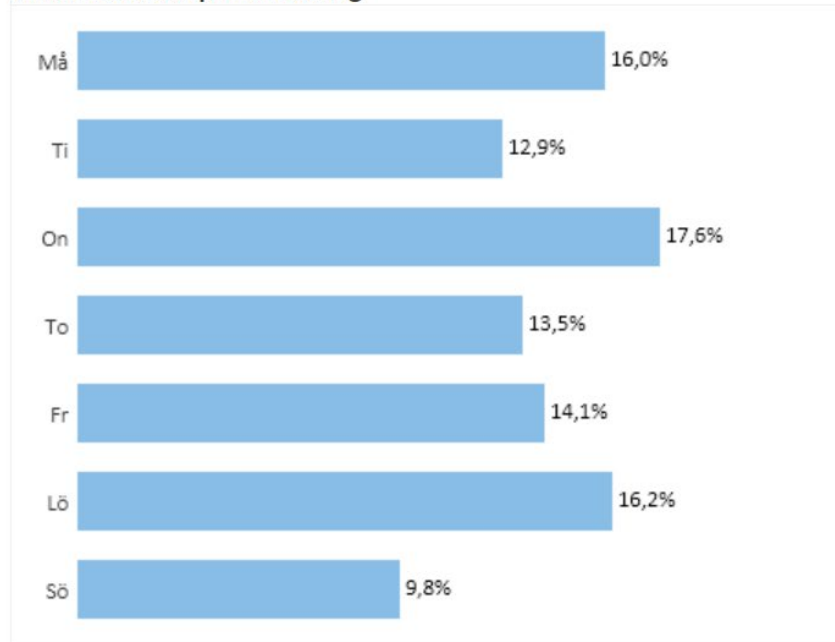

Anmälda brott per brottsdag