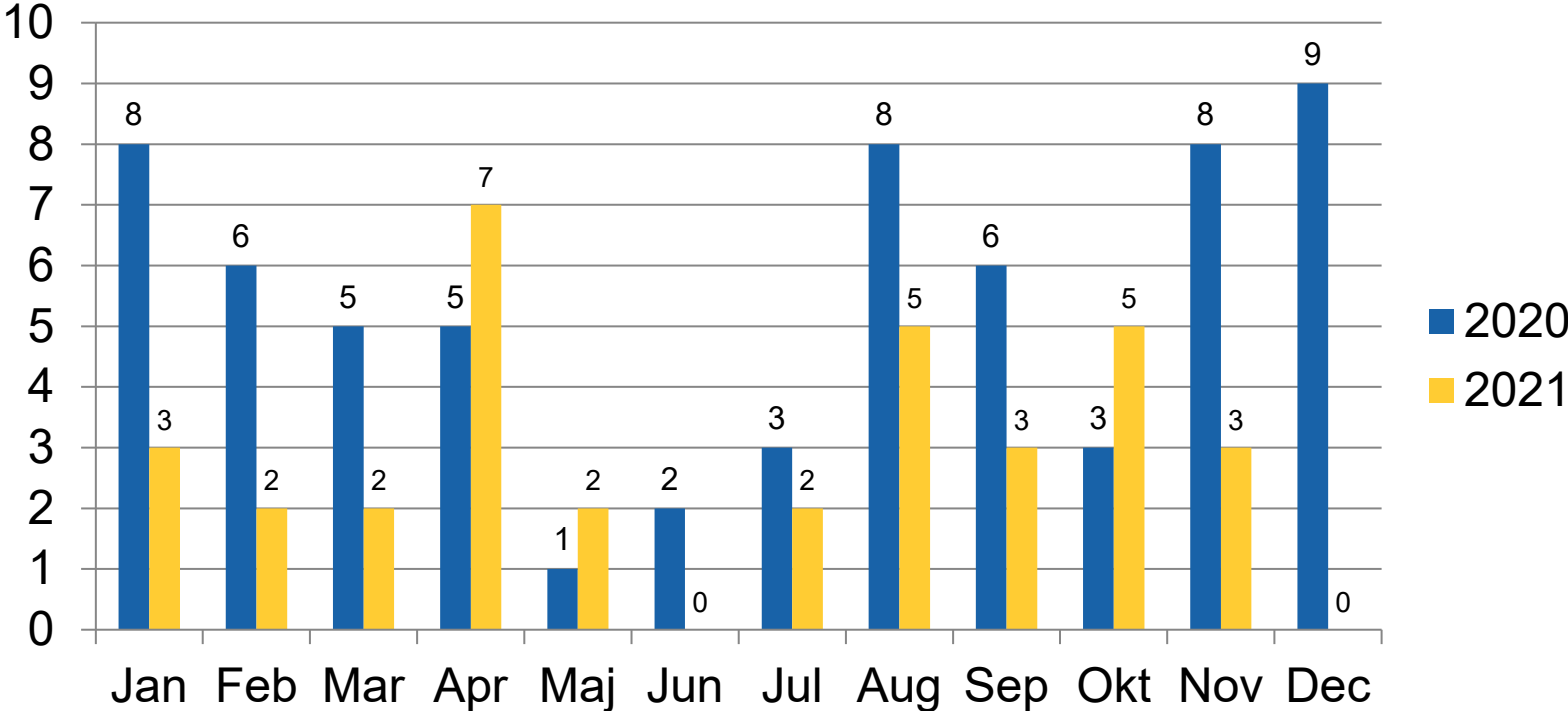

Polisen

När sker inbrotten (utifrån anmälan)

Anmälda brott per brottstimme

Anmälda brott per brottsdag

Trafik

Våld i offentlig miljö

Personrån

Narkotika

Anmälda brott ungdom (12-17 år) / Narkotika

Brott i nära relation- prognos

Anmälda brott 2021-01-01 - 2021-12-07 och prognos, brottsdatum

November 709 st
anmälningbenägna
individer

Bedrägerier Nacka, äldre personer 65 år +