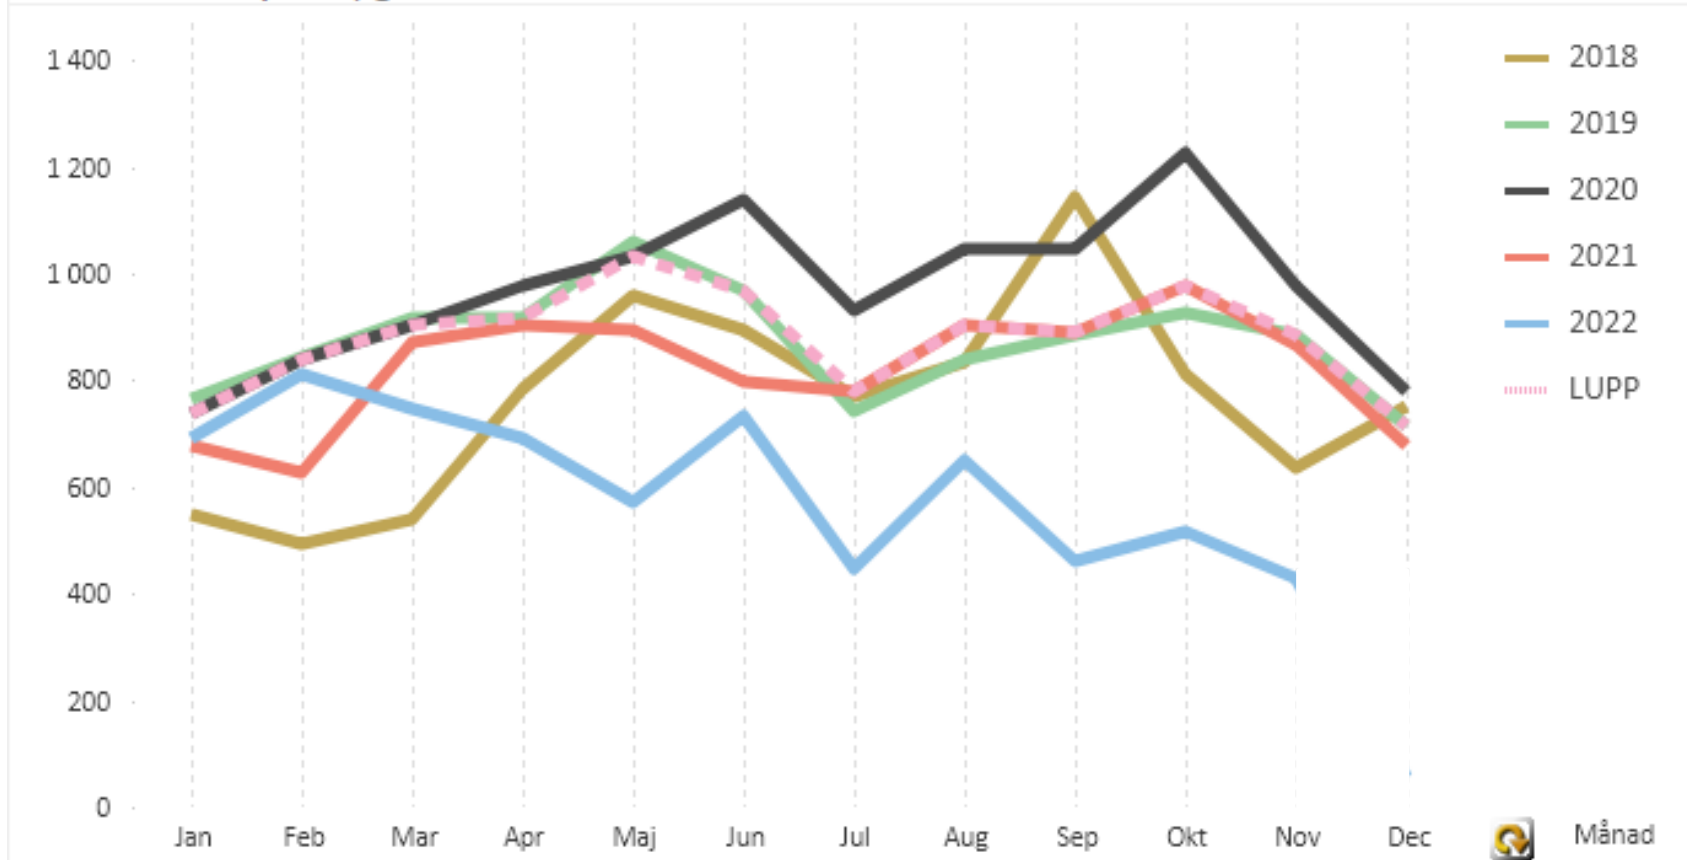

Januari – november 2022

Polismyndighetens statistik på antal anmälda brott 2018-2022

Anmälda brott per år, graf

Polisen

Anmälda brott 2018-01-01 - 2022-12-13, brottsdatum

Kommun

Polisen

Anmälda brott 2018-01-01 - 2022-12-07, brottsdatum