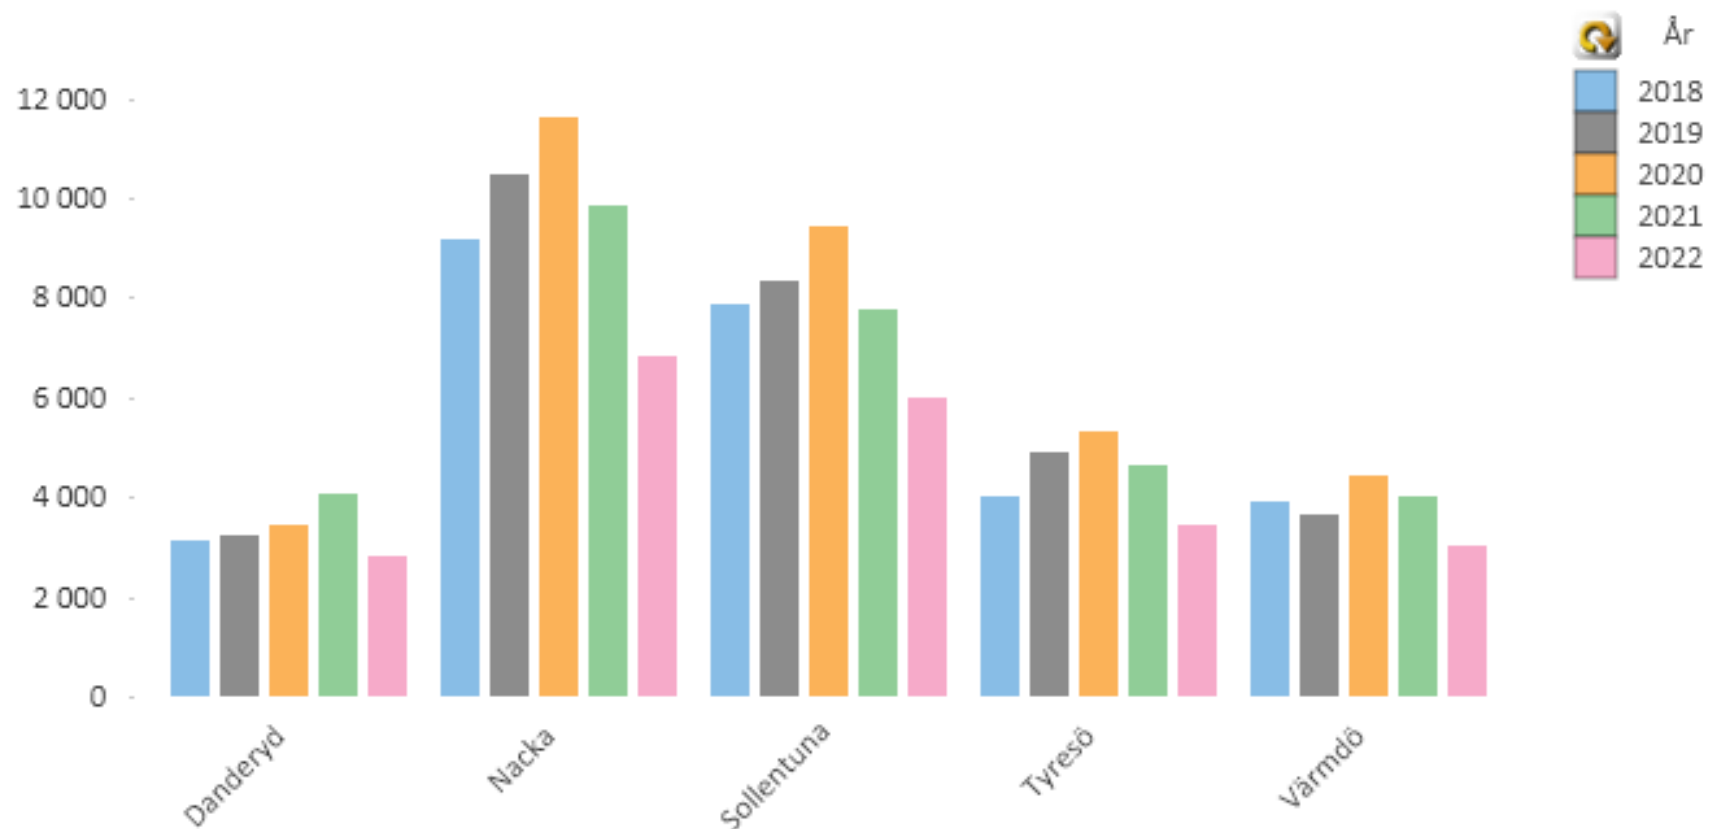

Januari – november 2022

Polismyndighetens statistik på antal anmälda brott 2018-2022

Anmälda brott per år, graf

Polisen

Anmälda brott 2018-01-01 - 2022-12-13, brottsdatum

Kommun

Polisen

Anmälda brott 2018-01-01 - 2022-12-07, brottsdatum

Kommun