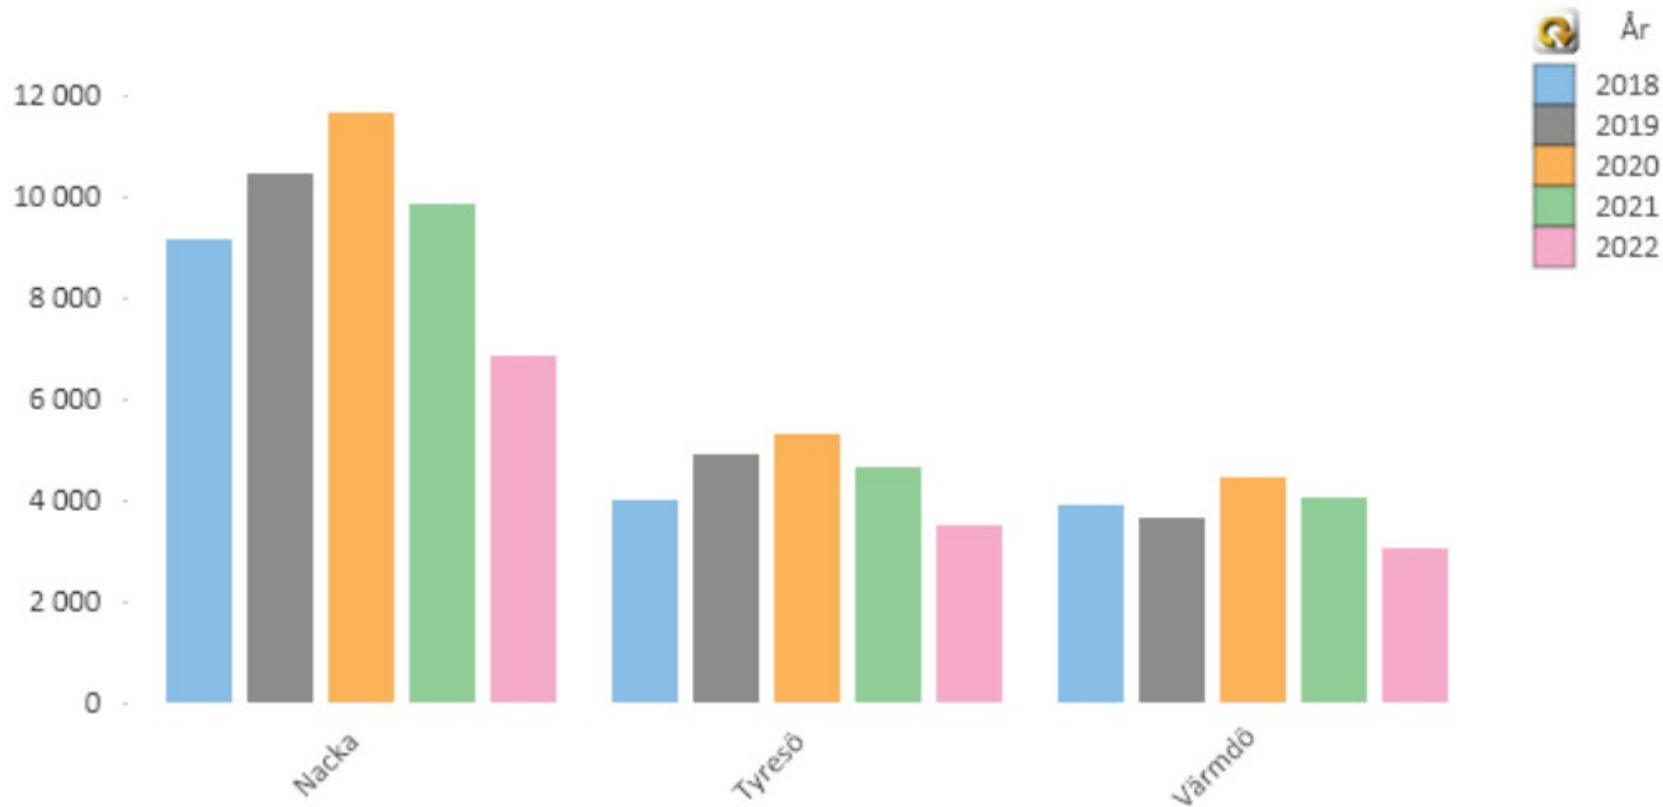

Januari – november 2022

Polismyndighetens statistik på antal anmälda brott 2018-2022

Anmälda brott per år, graf

Polisen

Anmälda brott 2018-01-01 - 2022-12-13, brottsdatum

Kommun

Polisen

Anmälda brott 2018-01-01 - 2022-12-07, brottsdatum