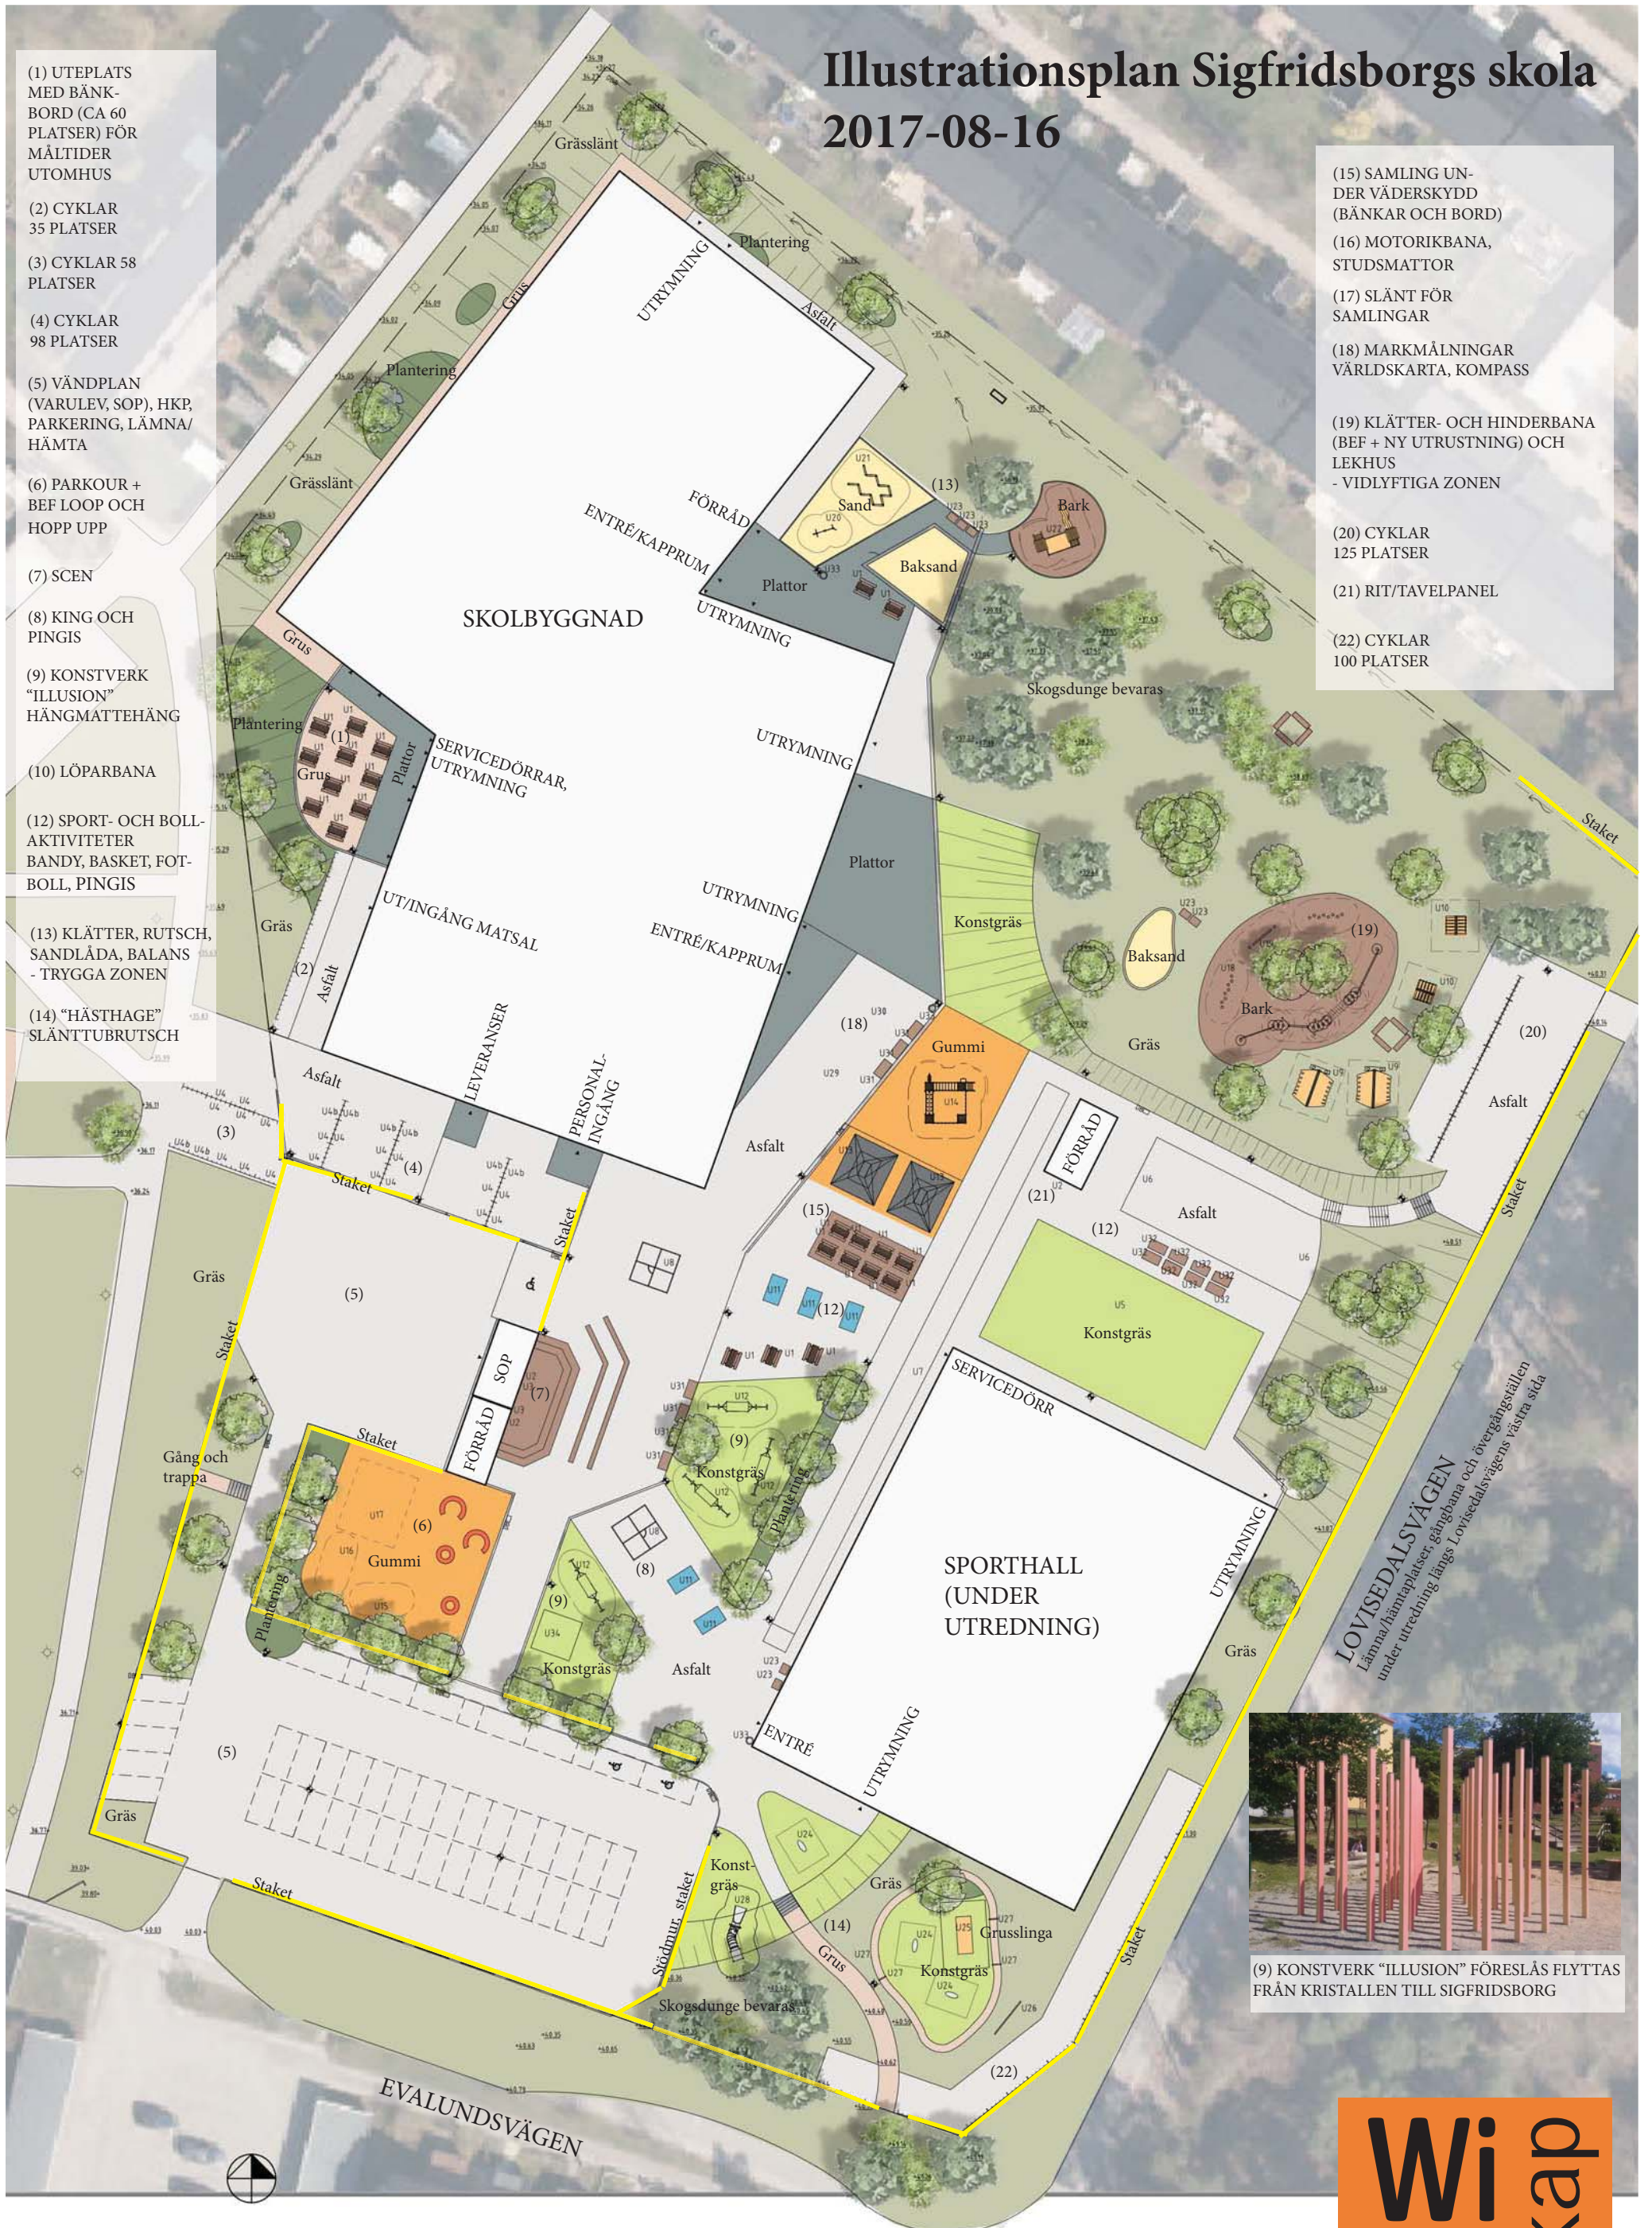

Illustrationsplan Sigfridsborgs skola

2017-08-16

- (1) UTEPLATS MED BÄNK- BORD (CA 60 PLATSER) FÖR MÅLTIDER UTOMHUS
- (2) CYKLAR 35 PLATSER
- (3) CYKLAR 58 PLATSER
- (4) CYKLAR 98 PLATSER
- (5) VÄNDPLAN (VARULEV, SOP), HKP, PARKERING, LÄMNA/ HÄMTA
- (6) PARKOUR + BEF LOOP OCH HOPP UPP
- (7) SCEN
- (8) KING OCH PINGIS
- (9) KONSTVERK "ILLUSION" HÄNGMATTEHÄNG
- (10) LÖPARBANA
- (12) SPORT- OCH BOLL- AKTIVITETER BANDY, BASKET, FOT- BOLL, PINGIS
- (13) KLÄTTER, RUTSCH, SANDLÅDA, BALANS - TRYGGA ZONEN
- (14) "HÄSTHAGE" SLÄNTTUBRUTSCH

- (15) SAMLING UN- DER VÄDERSKYDD (BÄNKAR OCH BORD)
- (16) MOTORIKBANA, STUDSMATTOR
- (17) SLÄNT FÖR SAMLINGAR
- (18) MARKMÅLNINGAR VÄRLDSKARTA, KOMPASS
- (19) KLÄTTER- OCH HINDERBANA (BEF + NY UTRUSTNING) OCH LEKHUS - VIDLYFTIGA ZONEN
- (20) CYKLAR 125 PLATSER
- (21) RIT/TAVELPANEL
- (22) CYKLAR 100 PLATSER

(9) KONSTVERK "ILLUSION" FÖRESLÅS FLYTTAS FRÅN KRISTALLEN TILL SIGFRIDSBORG