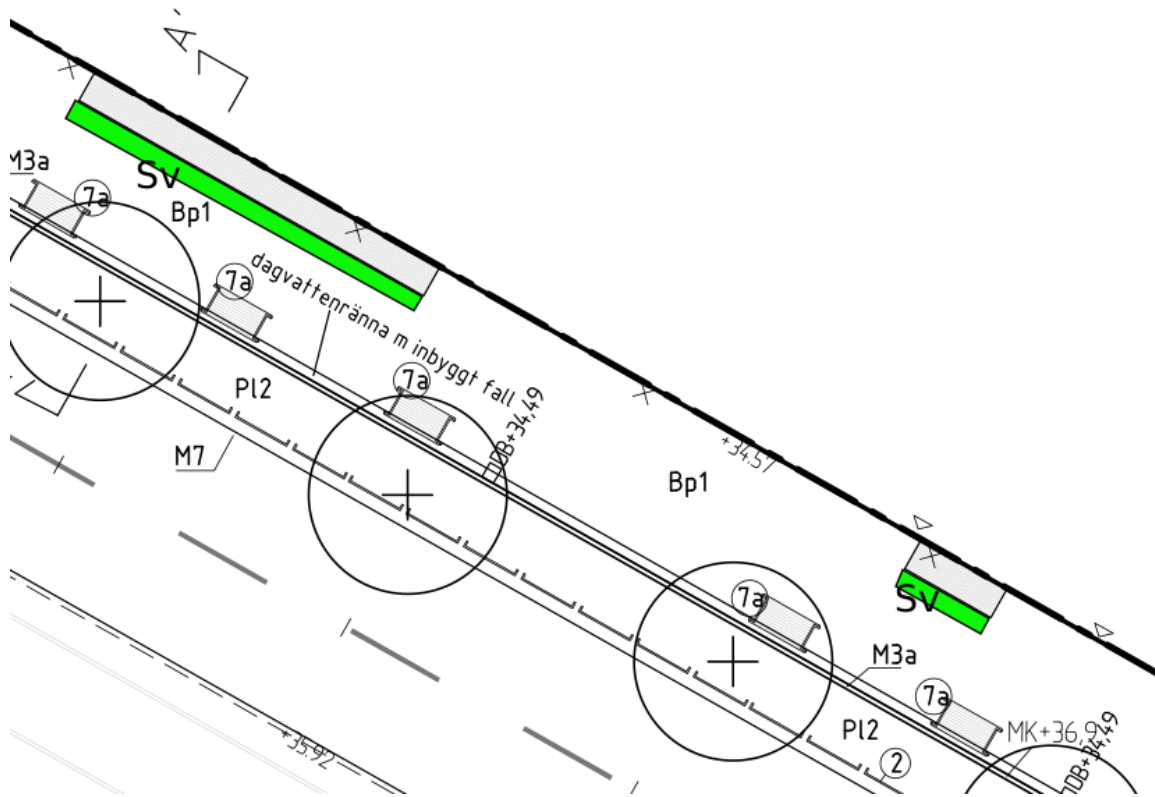

*Servitut belysningsanläggning*

*Servitut för rökluckor betecknade A –E ovan.*

*Servitut avseende stödmur under mark inom rödmarkerat område.*

Bilaga 8  
till överenskommelse om fastighetsreglering  
Nacka Strand, dp4