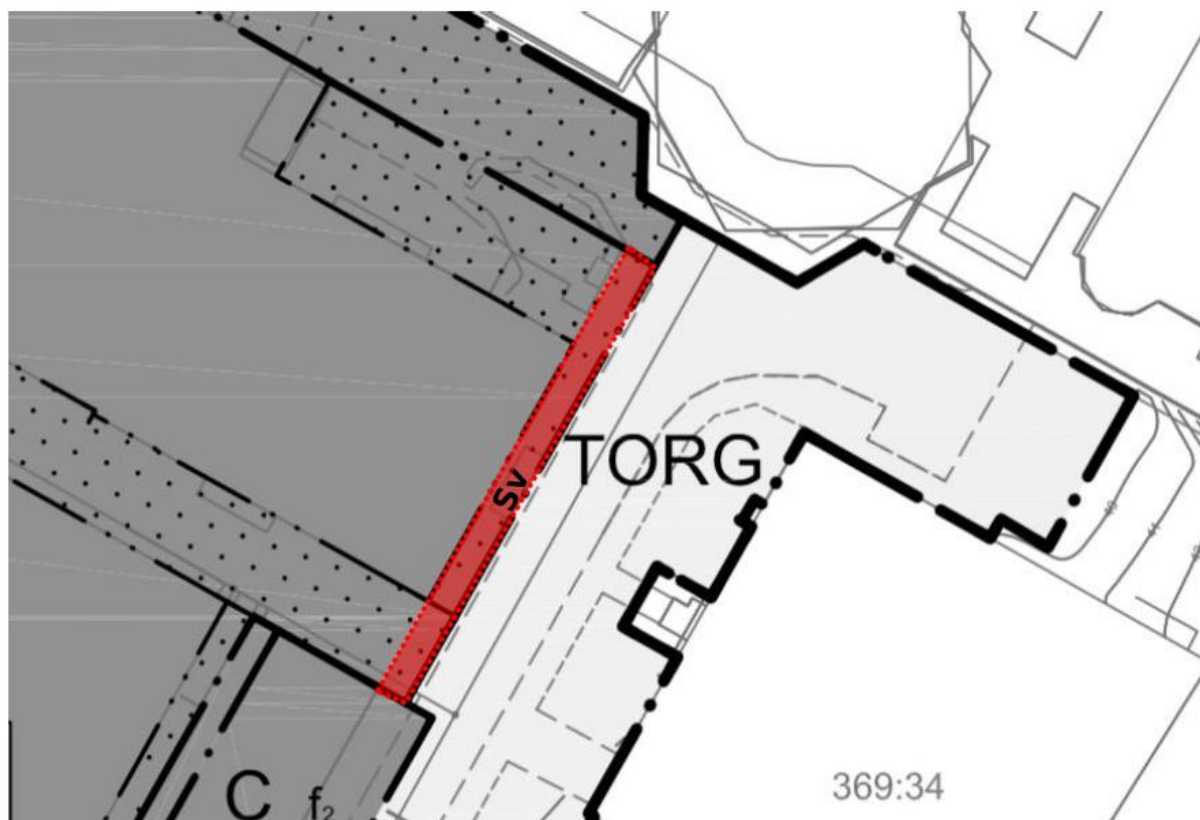

*Servitut belysningsanläggning*

*Servitut för rökluckor betecknade A –E ovan.*

*Servitut avseende stödmur under mark inom rödmarkerat område.*

Bilaga 8  
till överenskommelse om fastighetsreglering  
Nacka Strand, dp4