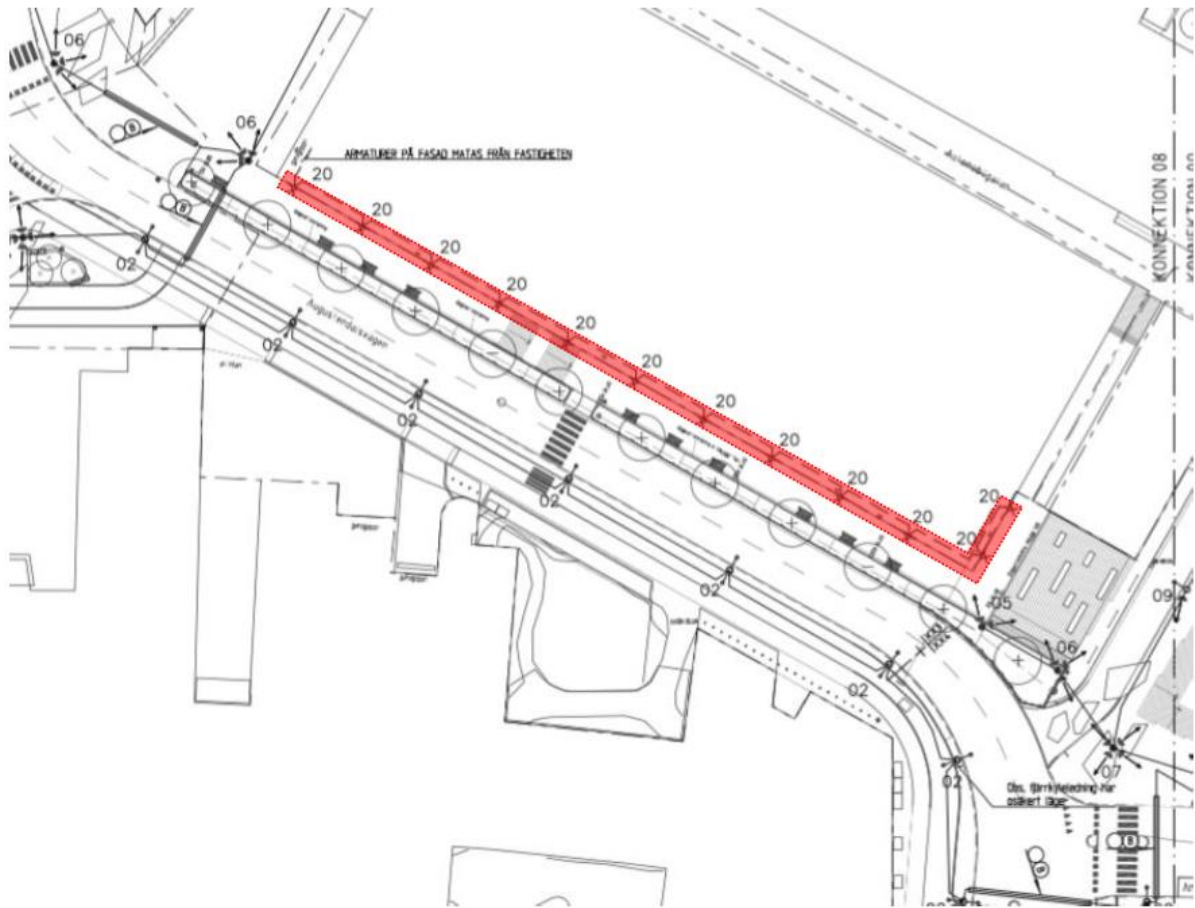

Bilaga 4
till överenskommelse om fastighetsreglering
Nacka Strand, dp4

Servitut belysningsanläggning