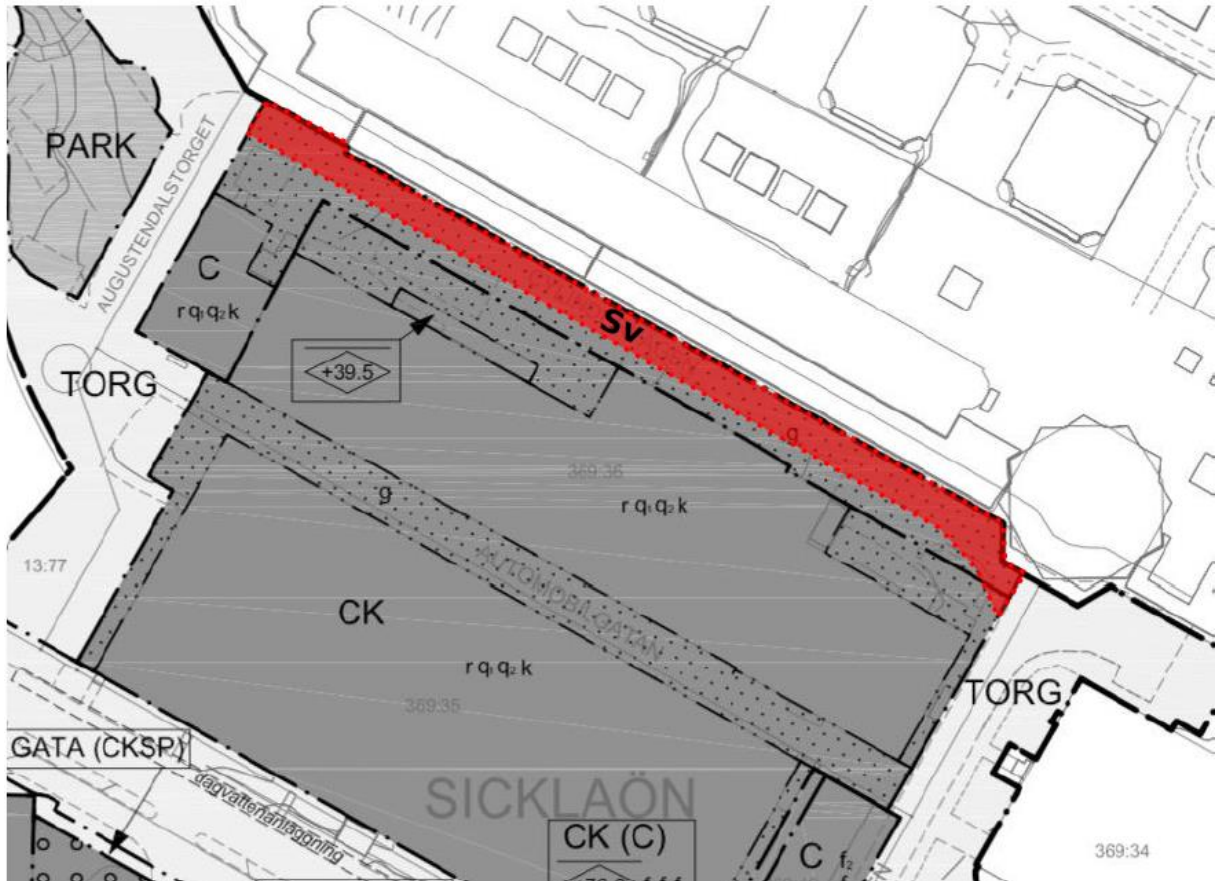

Bilaga 3
till överenskommelse om fastighetsreglering
Nacka Strand, dp4