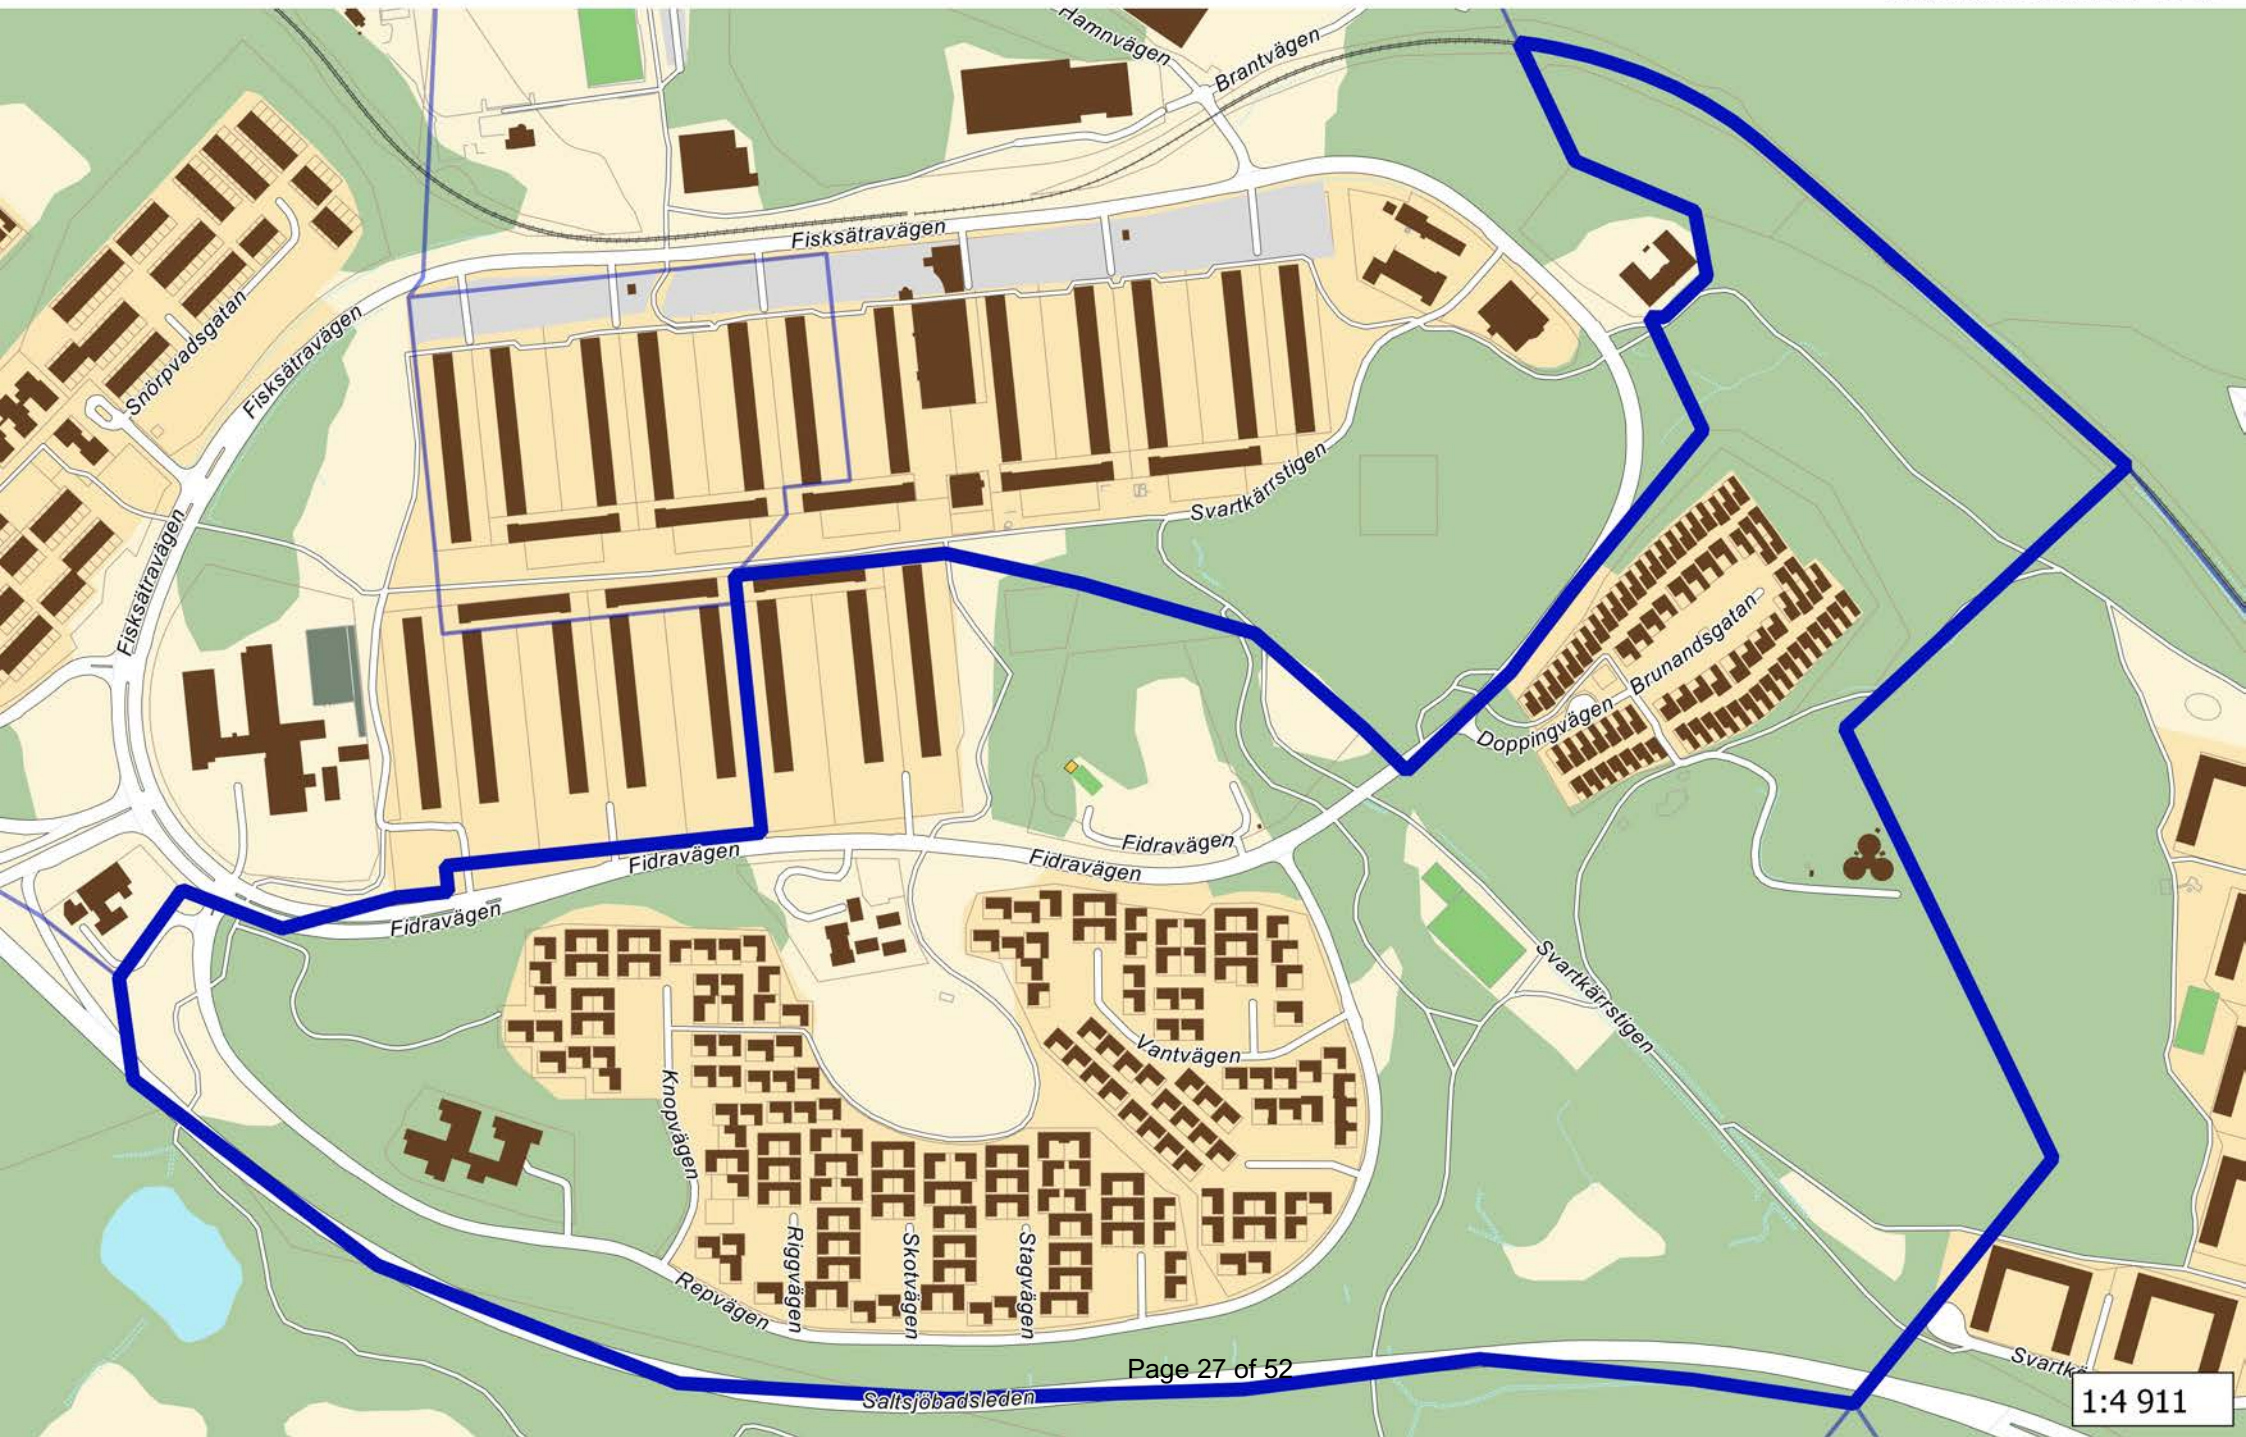

Valdistrikt	Valkrets	Valdistrikt namn	Antal	
1820101	Nacka Västra	Danviken, Saltsjöqvarn	1287	Ändrad
1820102	Nacka Västra	Henriksdal	1477	
1820103	Nacka Västra	Alphyddan, Finntorp V	1861	
1820104	Nacka Västra	Finnboda	1582	Ändrad
1820105	Nacka Västra	Finntorp Ö	1930	
1820106	Nacka Västra	Sickla V	1311	Ändrad
1820107	Nacka Västra	Nysätra, Hästhagen, Ekudden	1788	Ändrad
1820108	Nacka Västra	Järta	1698	
1820109	Nacka Västra	Nacka Centrum	1621	
1820110	Nacka Västra	Jarlaberg S	1469	Ändrad
1820111	Nacka Västra	Jarlaberg N	1024	
1820112	Nacka Västra	Skogalund	1823	Ändrad
1820113	Nacka Västra	Ekängen, Saltängen	1431	
1820114	Nacka Västra	Skuru, Duvnäs utskog	1723	
1820115	Nacka Västra	Ektorp	2092	Ändrad
1820116	Nacka Västra	Sickla Ö, Tallbacken	1344	
1820117	Nacka Västra	Saltsjö-Duvnäs, Saltängen Ö	1558	
1820118	Nacka Västra	Lillängen, Storängen	1179	
1820121	Nacka Västra	Kolarängen	1466	Ändrad
1820122	Nacka Västra	Älta gård	1528	Ändrad
1820123	Nacka Västra	Stensö N	1616	Ändrad
1820124	Nacka Västra	Stensö S	1183	Ändrad
1820125	Nacka Västra	Sigfridsborg	1514	Ändrad
1820126	Nacka Västra	Hedvigslund	1757	Nytt
1820132	Nacka Östra	Fisksätra V	1787	Ändrad
1820133	Nacka Östra	Fisksätra Ö	1893	Ändrad
1820134	Nacka Östra	Fisksätra S	1330	Ändrad
1820135	Nacka Östra	Fisksätra N	1548	Nytt
1820141	Nacka Västra	Finnberget, Kvarnholmen V	1566	Nytt
1820142	Nacka Västra	Kvarnholmen Ö	1378	Nytt
1820143	Nacka Västra	Nacka strand, Vikdalen	1456	Nytt
1820201	Nacka Östra	Skogsö, Baggensudden, Neglinge N	1295	
1820202	Nacka Östra	Igelboda, Ljuskärnsberget	1471	