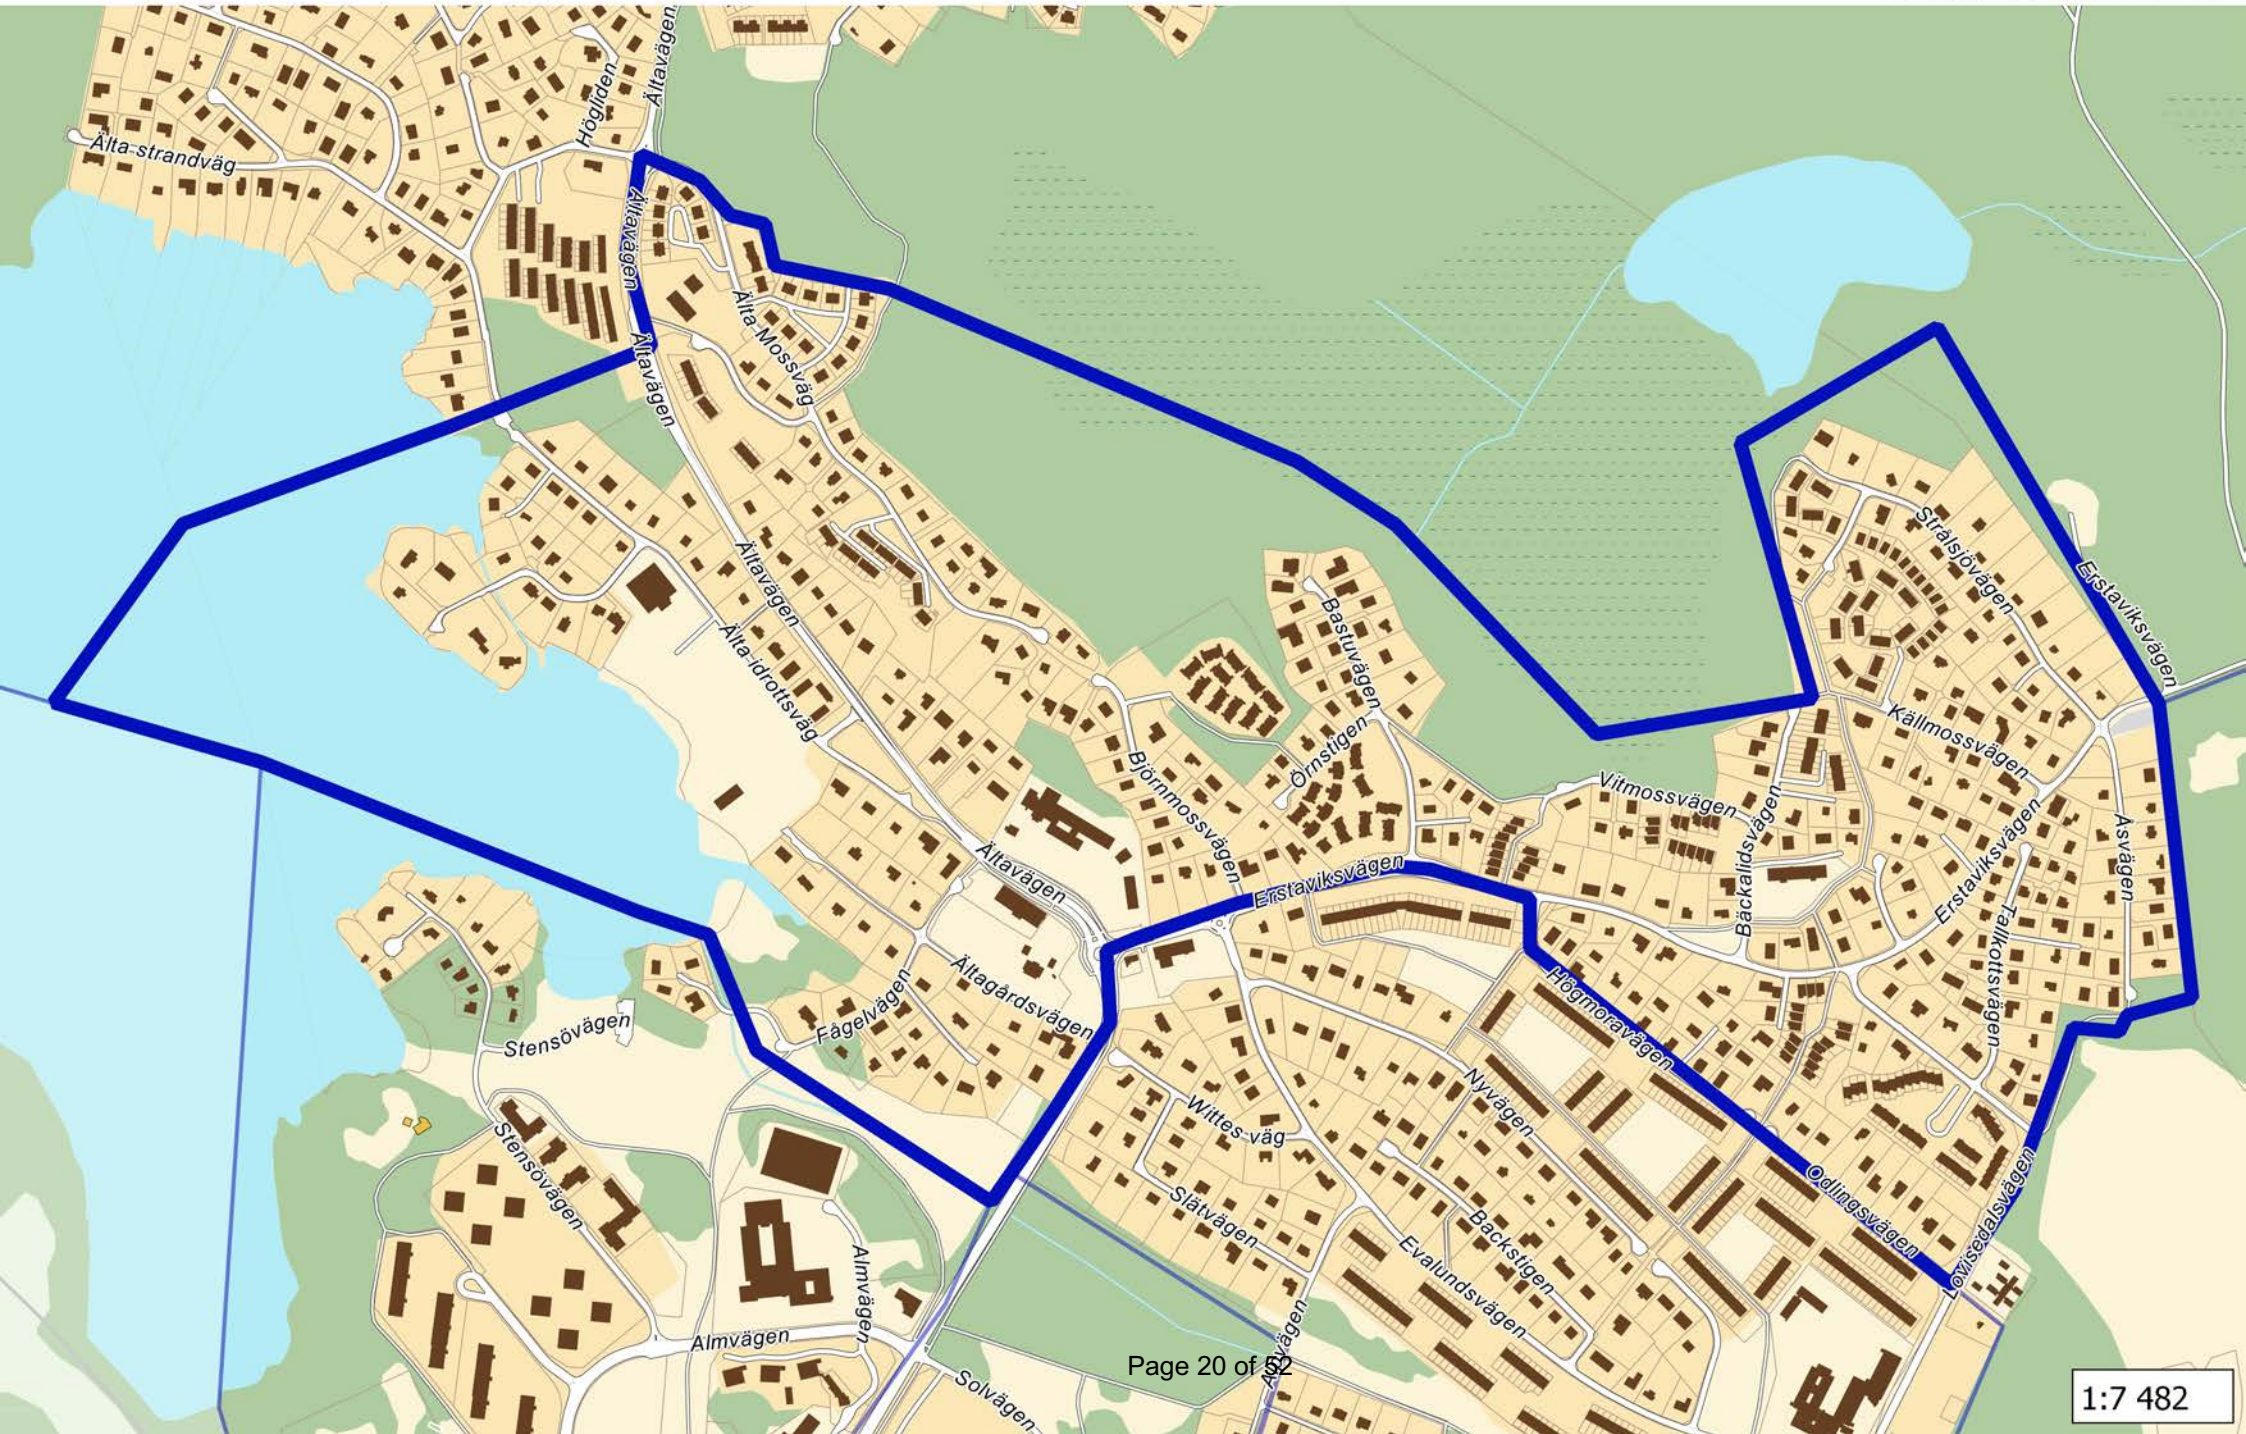

Valdistrikt	Valkrets	Valdistrikt namn	Antal	
1820101	Nacka Västra	Danviken, Saltsjöqvarn	1287	Ändrad
1820102	Nacka Västra	Henriksdal	1477	
1820103	Nacka Västra	Alphyddan, Finntorp V	1861	
1820104	Nacka Västra	Finnboda	1582	Ändrad
1820105	Nacka Västra	Finntorp Ö	1930	
1820106	Nacka Västra	Sickla V	1311	Ändrad
1820107	Nacka Västra	Nysätra, Hästhagen, Ekudden	1788	Ändrad
1820108	Nacka Västra	Järta	1698	
1820109	Nacka Västra	Nacka Centrum	1621	
1820110	Nacka Västra	Jarlaberg S	1469	Ändrad
1820111	Nacka Västra	Jarlaberg N	1024	
1820112	Nacka Västra	Skogalund	1823	Ändrad
1820113	Nacka Västra	Ekängen, Saltängen	1431	
1820114	Nacka Västra	Skuru, Duvnäs utskog	1723	
1820115	Nacka Västra	Ektorp	2092	Ändrad
1820116	Nacka Västra	Sickla Ö, Tallbacken	1344	
1820117	Nacka Västra	Saltsjö-Duvnäs, Saltängen Ö	1558	
1820118	Nacka Västra	Lillängen, Storängen	1179	
1820121	Nacka Västra	Kolarängen	1466	Ändrad
1820122	Nacka Västra	Älta gård	1528	Ändrad
1820123	Nacka Västra	Stensö N	1616	Ändrad
1820124	Nacka Västra	Stensö S	1183	Ändrad
1820125	Nacka Västra	Sigfridsborg	1514	Ändrad
1820126	Nacka Västra	Hedvigslund	1757	Nytt
1820132	Nacka Östra	Fisksätra V	1787	Ändrad
1820133	Nacka Östra	Fisksätra Ö	1893	Ändrad
1820134	Nacka Östra	Fisksätra S	1330	Ändrad
1820135	Nacka Östra	Fisksätra N	1548	Nytt
1820141	Nacka Västra	Finnberget, Kvarnholmen V	1566	Nytt
1820142	Nacka Västra	Kvarnholmen Ö	1378	Nytt
1820143	Nacka Västra	Nacka strand, Vikdalen	1456	Nytt
1820201	Nacka Östra	Skogsö, Baggensudden, Neglinge N	1295	
1820202	Nacka Östra	Igelboda, Ljuskärnsberget	1471	