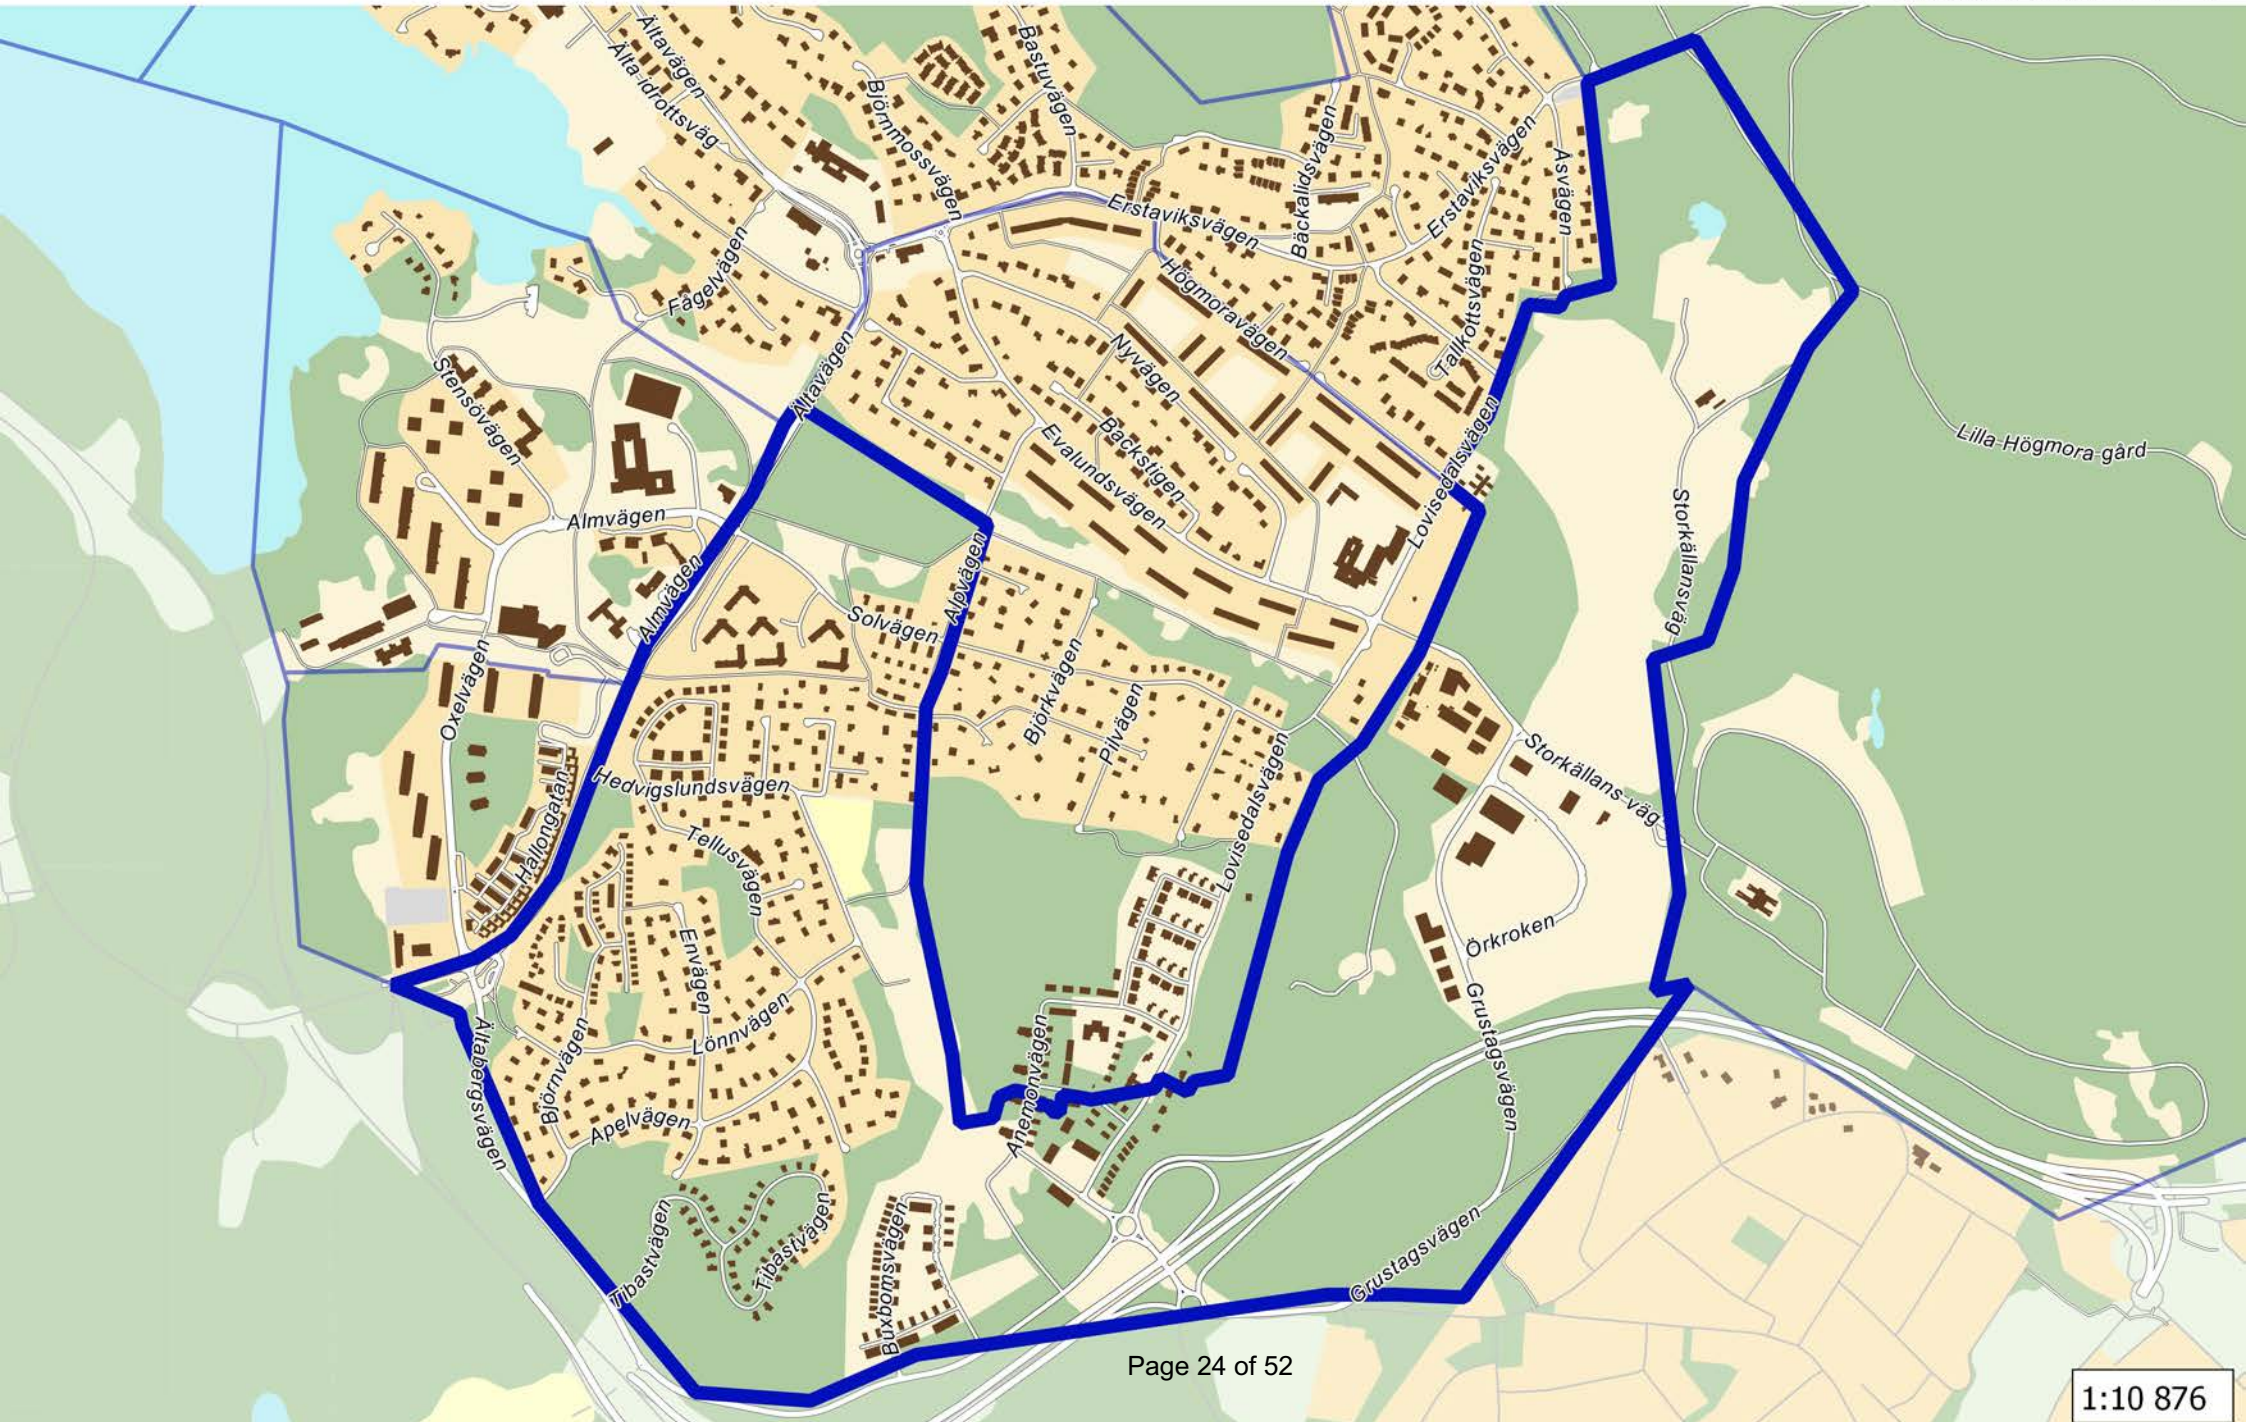

Valdistrikt	Valkrets	Valdistrikt namn	Antal	
1820101	Nacka Västra	Danviken, Saltsjöqvarn	1287	Ändrad
1820102	Nacka Västra	Henriksdal	1477	
1820103	Nacka Västra	Alphyddan, Finntorp V	1861	
1820104	Nacka Västra	Finnboda	1582	Ändrad
1820105	Nacka Västra	Finntorp Ö	1930	
1820106	Nacka Västra	Sickla V	1311	Ändrad
1820107	Nacka Västra	Nysätra, Hästhagen, Ekudden	1788	Ändrad
1820108	Nacka Västra	Järta	1698	
1820109	Nacka Västra	Nacka Centrum	1621	
1820110	Nacka Västra	Jarlaberg S	1469	Ändrad
1820111	Nacka Västra	Jarlaberg N	1024	
1820112	Nacka Västra	Skogalund	1823	Ändrad
1820113	Nacka Västra	Ekängen, Saltängen	1431	
1820114	Nacka Västra	Skuru, Duvnäs utskog	1723	
1820115	Nacka Västra	Ektorp	2092	Ändrad
1820116	Nacka Västra	Sickla Ö, Tallbacken	1344	
1820117	Nacka Västra	Saltsjö-Duvnäs, Saltängen Ö	1558	
1820118	Nacka Västra	Lillängen, Storängen	1179	
1820121	Nacka Västra	Kolarängen	1466	Ändrad
1820122	Nacka Västra	Älta gård	1528	Ändrad
1820123	Nacka Västra	Stensö N	1616	Ändrad
1820124	Nacka Västra	Stensö S	1183	Ändrad
1820125	Nacka Västra	Sigfridsborg	1514	Ändrad
1820126	Nacka Västra	Hedvigslund	1757	Nytt
1820132	Nacka Östra	Fisksätra V	1787	Ändrad
1820133	Nacka Östra	Fisksätra Ö	1893	Ändrad
1820134	Nacka Östra	Fisksätra S	1330	Ändrad
1820135	Nacka Östra	Fisksätra N	1548	Nytt
1820141	Nacka Västra	Finnberget, Kvarnholmen V	1566	Nytt
1820142	Nacka Västra	Kvarnholmen Ö	1378	Nytt
1820143	Nacka Västra	Nacka strand, Vikdalen	1456	Nytt
1820201	Nacka Östra	Skogsö, Baggensudden, Neglinge N	1295	
1820202	Nacka Östra	Igelboda, Ljuskärnsberget	1471	