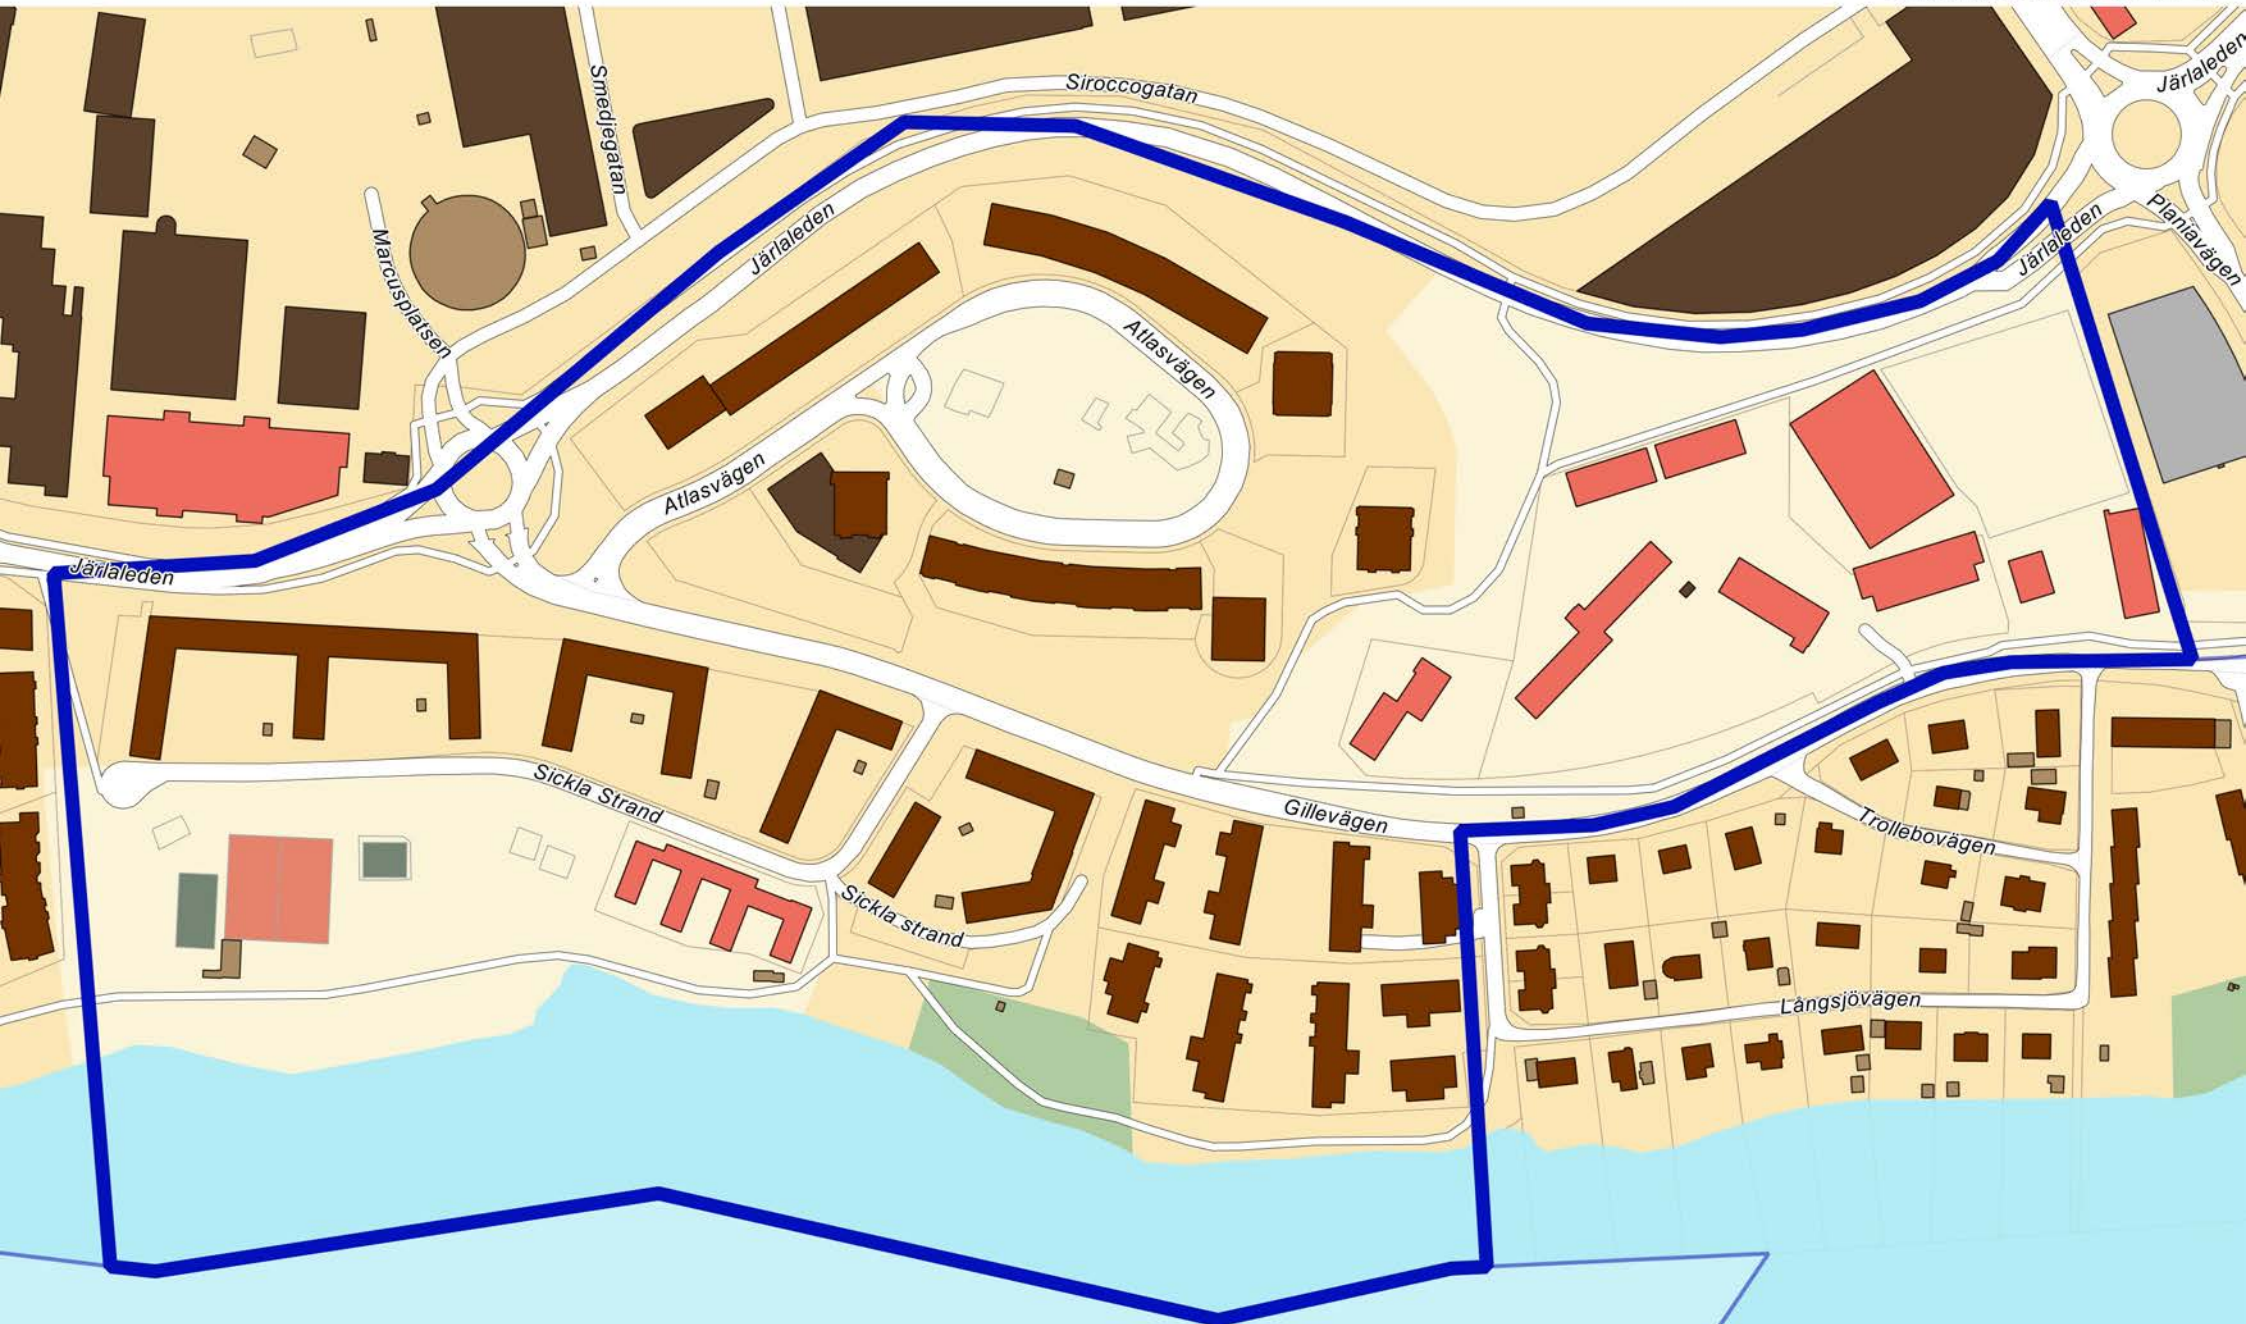

Valdistrikt	Valkrets	Valdistrikt namn	Antal	
1820101	Nacka Västra	Danviken, Saltsjöqvarn	1287	Ändrad
1820102	Nacka Västra	Henriksdal	1477	
1820103	Nacka Västra	Alphyddan, Finntorp V	1861	
1820104	Nacka Västra	Finnboda	1582	Ändrad
1820105	Nacka Västra	Finntorp Ö	1930	
1820106	Nacka Västra	Sickla V	1311	Ändrad
1820107	Nacka Västra	Nysätra, Hästhagen, Ekudden	1788	Ändrad
1820108	Nacka Västra	Järta	1698	
1820109	Nacka Västra	Nacka Centrum	1621	
1820110	Nacka Västra	Jarlaberg S	1469	Ändrad
1820111	Nacka Västra	Jarlaberg N	1024	
1820112	Nacka Västra	Skogalund	1823	Ändrad
1820113	Nacka Västra	Ekängen, Saltängen	1431	
1820114	Nacka Västra	Skuru, Duvnäs utskog	1723	
1820115	Nacka Västra	Ektorp	2092	Ändrad
1820116	Nacka Västra	Sickla Ö, Tallbacken	1344	
1820117	Nacka Västra	Saltsjö-Duvnäs, Saltängen Ö	1558	
1820118	Nacka Västra	Lillängen, Storängen	1179	
1820121	Nacka Västra	Kolarängen	1466	Ändrad
1820122	Nacka Västra	Älta gård	1528	Ändrad
1820123	Nacka Västra	Stensö N	1616	Ändrad
1820124	Nacka Västra	Stensö S	1183	Ändrad
1820125	Nacka Västra	Sigfridsborg	1514	Ändrad
1820126	Nacka Västra	Hedvigslund	1757	Nytt
1820132	Nacka Östra	Fisksätra V	1787	Ändrad
1820133	Nacka Östra	Fisksätra Ö	1893	Ändrad
1820134	Nacka Östra	Fisksätra S	1330	Ändrad
1820135	Nacka Östra	Fisksätra N	1548	Nytt
1820141	Nacka Västra	Finnberget, Kvarnholmen V	1566	Nytt
1820142	Nacka Västra	Kvarnholmen Ö	1378	Nytt
1820143	Nacka Västra	Nacka strand, Vikdalen	1456	Nytt
1820201	Nacka Östra	Skogsö, Baggensudden, Neglinge N	1295	
1820202	Nacka Östra	Igelboda, Ljuskärnsberget	1471	