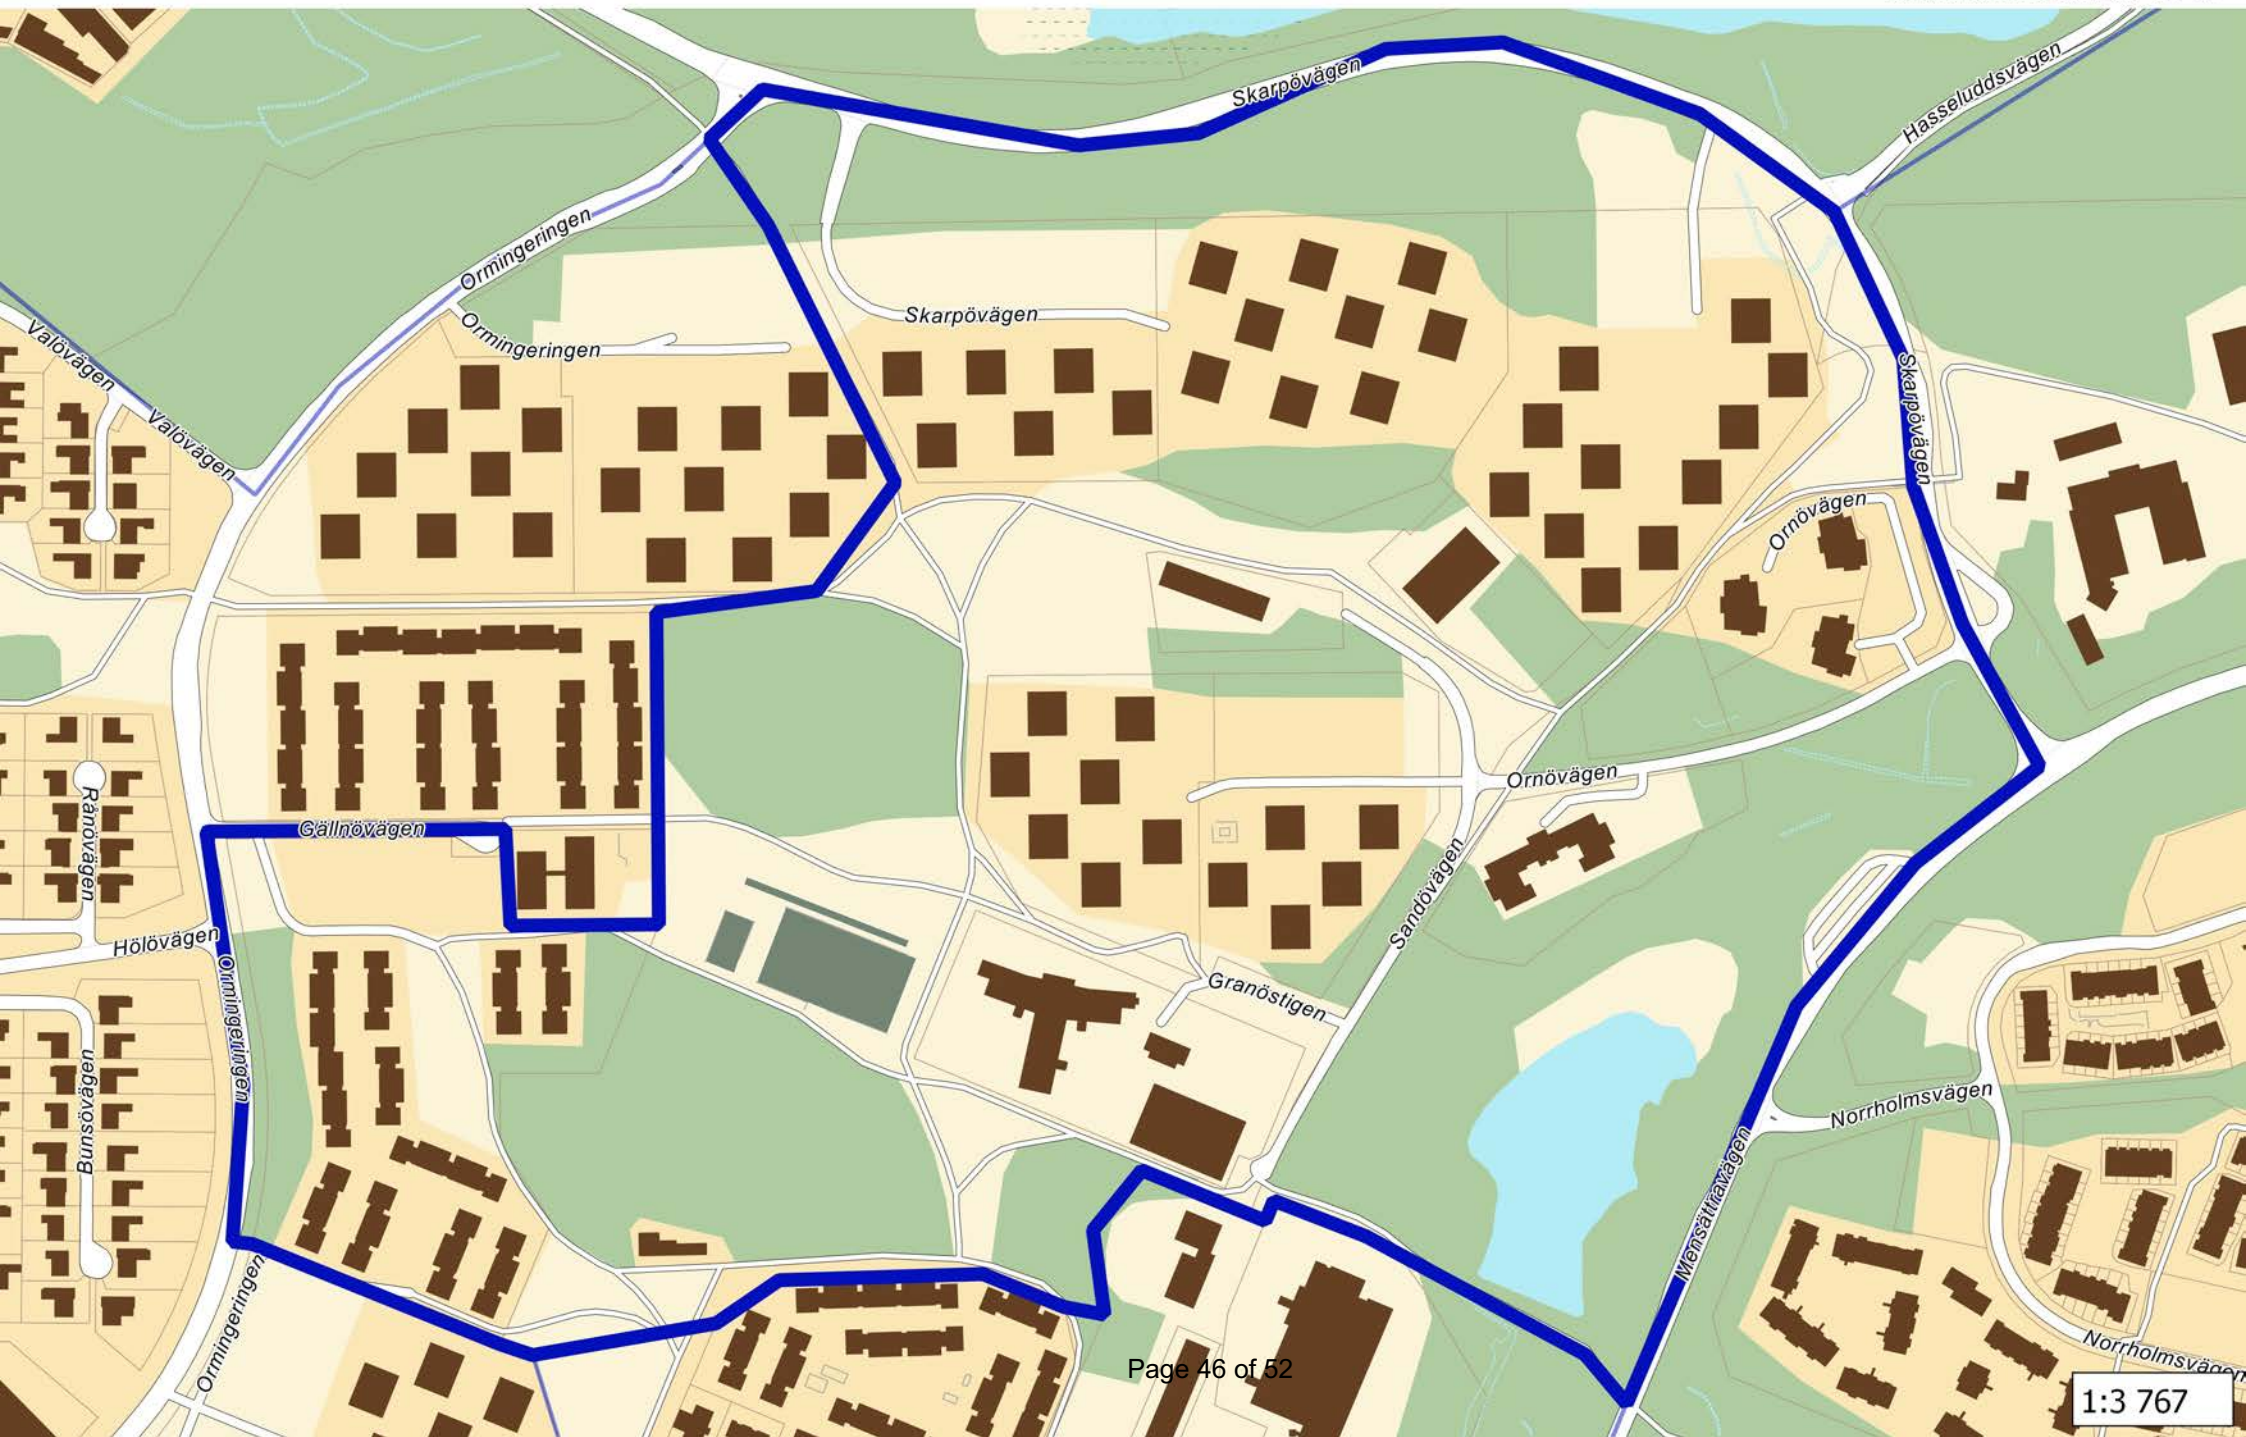

Valdistrikt	Valkrets	Valdistrikt namn	Antal	
1820101	Nacka Västra	Danviken, Saltsjöqvarn	1287	Ändrad
1820102	Nacka Västra	Henriksdal	1477	
1820103	Nacka Västra	Alphyddan, Finntorp V	1861	
1820104	Nacka Västra	Finnboda	1582	Ändrad
1820105	Nacka Västra	Finntorp Ö	1930	
1820106	Nacka Västra	Sickla V	1311	Ändrad
1820107	Nacka Västra	Nysätra, Hästhagen, Ekudden	1788	Ändrad
1820108	Nacka Västra	Järta	1698	
1820109	Nacka Västra	Nacka Centrum	1621	
1820110	Nacka Västra	Jarlaberg S	1469	Ändrad
1820111	Nacka Västra	Jarlaberg N	1024	
1820112	Nacka Västra	Skogalund	1823	Ändrad
1820113	Nacka Västra	Ekängen, Saltängen	1431	
1820114	Nacka Västra	Skuru, Duvnäs utskog	1723	
1820115	Nacka Västra	Ektorp	2092	Ändrad
1820116	Nacka Västra	Sickla Ö, Tallbacken	1344	
1820117	Nacka Västra	Saltsjö-Duvnäs, Saltängen Ö	1558	
1820118	Nacka Västra	Lillängen, Storängen	1179	
1820121	Nacka Västra	Kolarängen	1466	Ändrad
1820122	Nacka Västra	Älta gård	1528	Ändrad
1820123	Nacka Västra	Stensö N	1616	Ändrad
1820124	Nacka Västra	Stensö S	1183	Ändrad
1820125	Nacka Västra	Sigfridsborg	1514	Ändrad
1820126	Nacka Västra	Hedvigslund	1757	Nytt
1820132	Nacka Östra	Fisksätra V	1787	Ändrad
1820133	Nacka Östra	Fisksätra Ö	1893	Ändrad
1820134	Nacka Östra	Fisksätra S	1330	Ändrad
1820135	Nacka Östra	Fisksätra N	1548	Nytt
1820141	Nacka Västra	Finnberget, Kvarnholmen V	1566	Nytt
1820142	Nacka Västra	Kvarnholmen Ö	1378	Nytt
1820143	Nacka Västra	Nacka strand, Vikdalen	1456	Nytt
1820201	Nacka Östra	Skogsö, Baggensudden, Neglinge N	1295	
1820202	Nacka Östra	Igelboda, Ljuskärnsberget	1471	