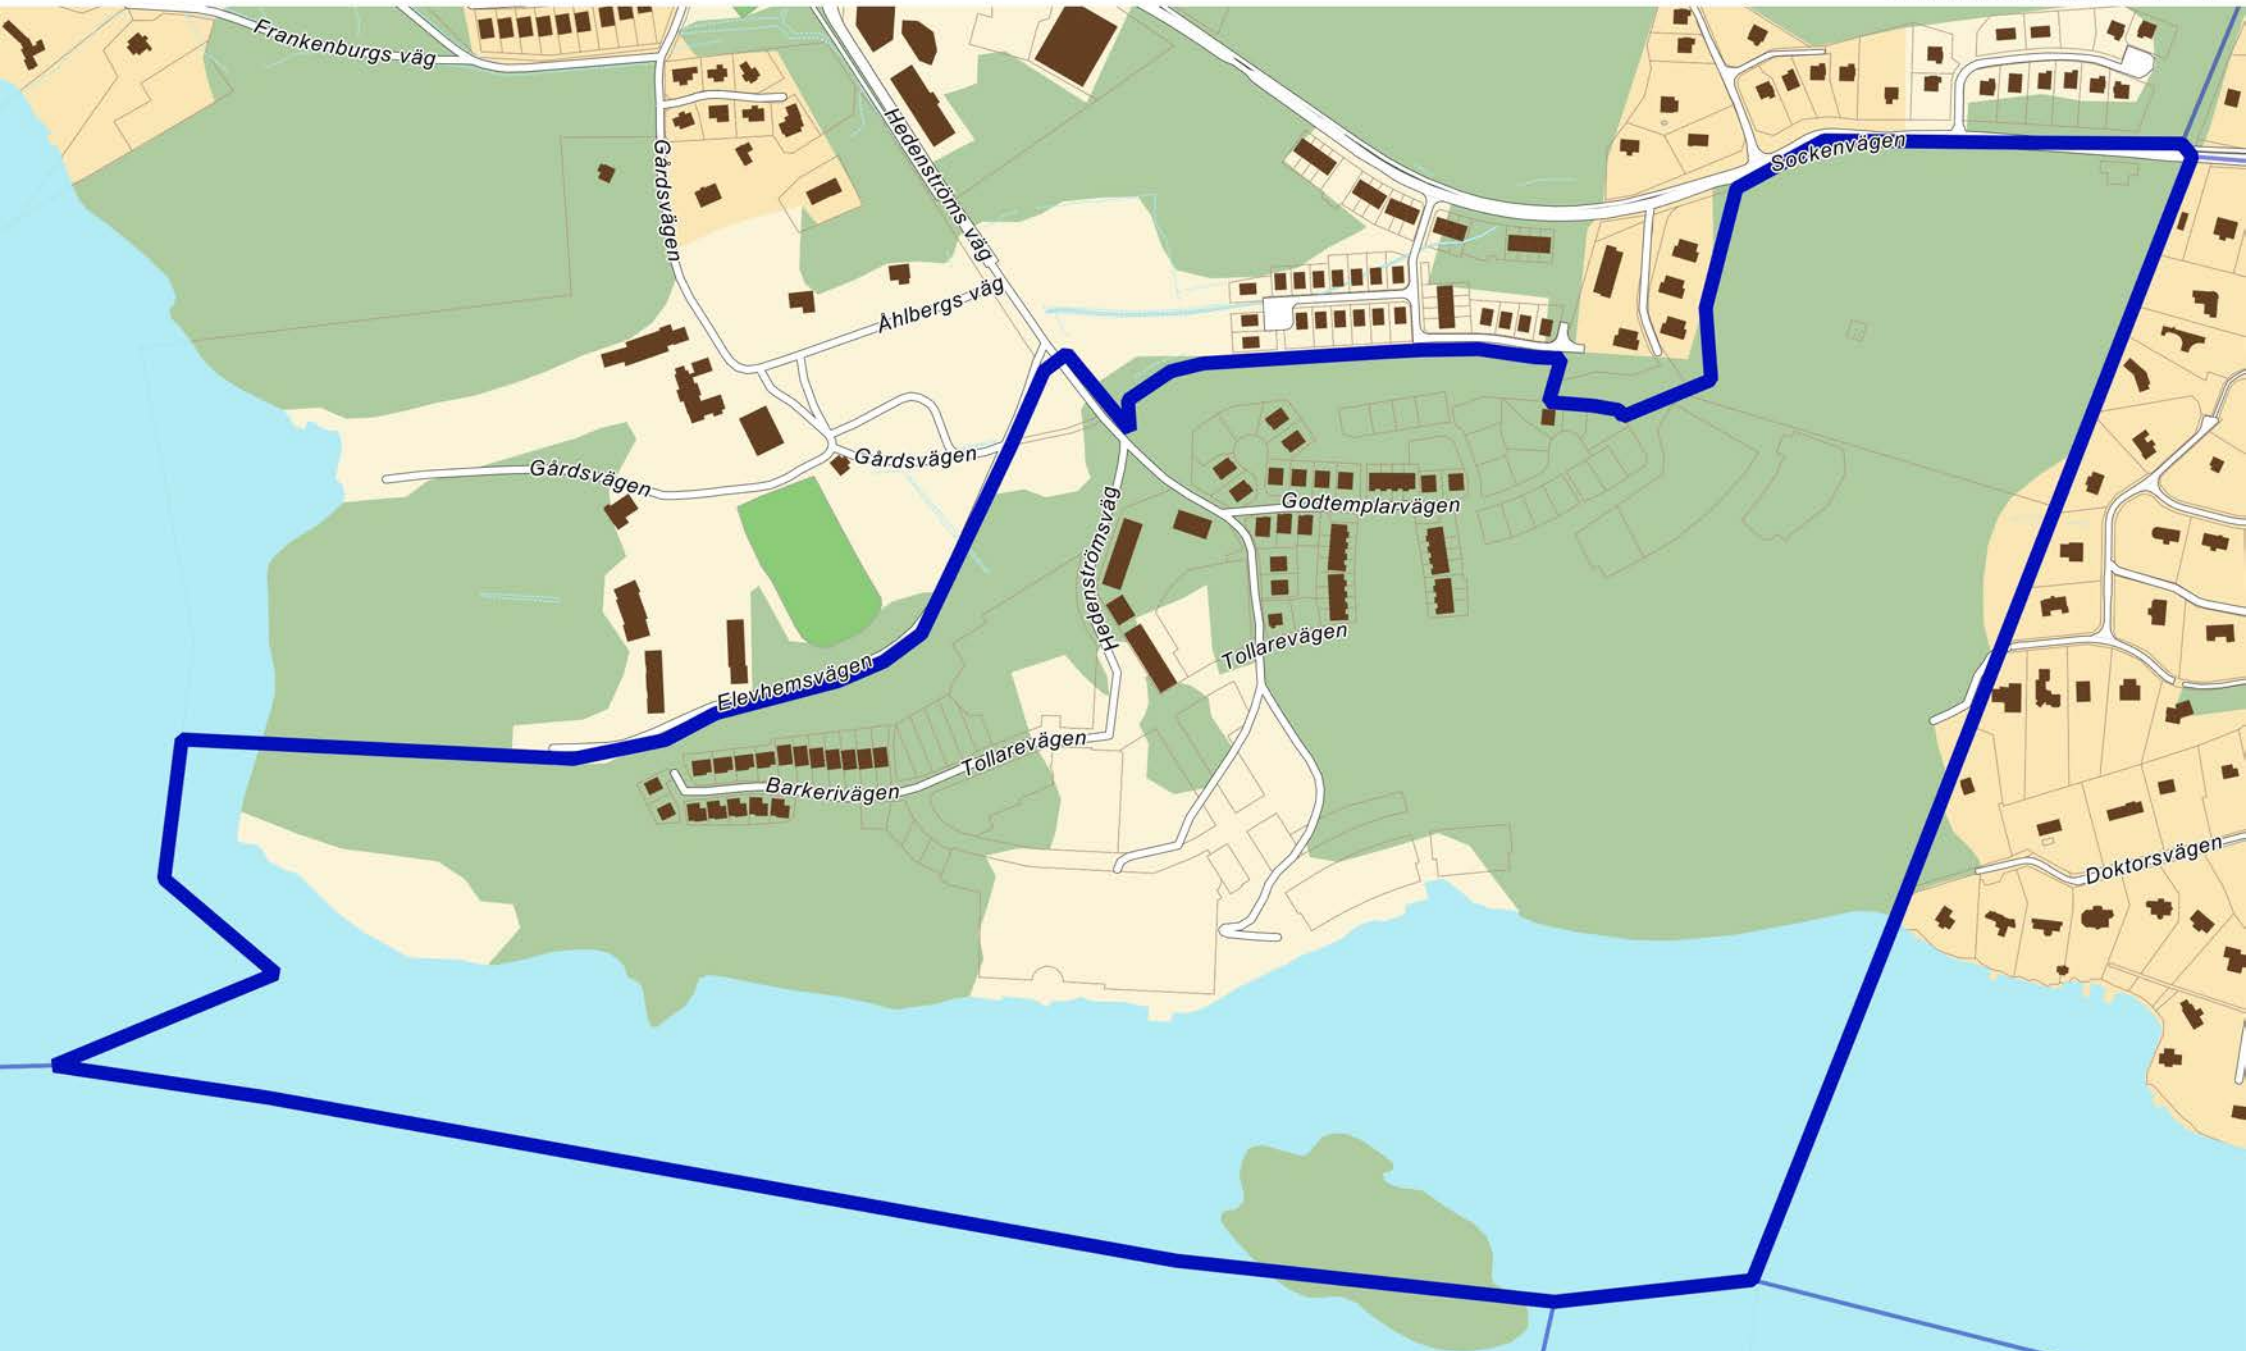

Valdistrikt	Valkrets	Valdistrikt namn	Antal	
1820101	Nacka Västra	Danviken, Saltsjöqvarn	1287	Ändrad
1820102	Nacka Västra	Henriksdal	1477	
1820103	Nacka Västra	Alphyddan, Finntorp V	1861	
1820104	Nacka Västra	Finnboda	1582	Ändrad
1820105	Nacka Västra	Finntorp Ö	1930	
1820106	Nacka Västra	Sickla V	1311	Ändrad
1820107	Nacka Västra	Nysätra, Hästhagen, Ekudden	1788	Ändrad
1820108	Nacka Västra	Järta	1698	
1820109	Nacka Västra	Nacka Centrum	1621	
1820110	Nacka Västra	Jarlaberg S	1469	Ändrad
1820111	Nacka Västra	Jarlaberg N	1024	
1820112	Nacka Västra	Skogalund	1823	Ändrad
1820113	Nacka Västra	Ekängen, Saltängen	1431	
1820114	Nacka Västra	Skuru, Duvnäs utskog	1723	
1820115	Nacka Västra	Ektorp	2092	Ändrad
1820116	Nacka Västra	Sickla Ö, Tallbacken	1344	
1820117	Nacka Västra	Saltsjö-Duvnäs, Saltängen Ö	1558	
1820118	Nacka Västra	Lillängen, Storängen	1179	
1820121	Nacka Västra	Kolarängen	1466	Ändrad
1820122	Nacka Västra	Älta gård	1528	Ändrad
1820123	Nacka Västra	Stensö N	1616	Ändrad
1820124	Nacka Västra	Stensö S	1183	Ändrad
1820125	Nacka Västra	Sigfridsborg	1514	Ändrad
1820126	Nacka Västra	Hedvigslund	1757	Nytt
1820132	Nacka Östra	Fisksätra V	1787	Ändrad
1820133	Nacka Östra	Fisksätra Ö	1893	Ändrad
1820134	Nacka Östra	Fisksätra S	1330	Ändrad
1820135	Nacka Östra	Fisksätra N	1548	Nytt
1820141	Nacka Västra	Finnberget, Kvarnholmen V	1566	Nytt
1820142	Nacka Västra	Kvarnholmen Ö	1378	Nytt
1820143	Nacka Västra	Nacka strand, Vikdalen	1456	Nytt
1820201	Nacka Östra	Skogsö, Baggensudden, Neglinge N	1295	
1820202	Nacka Östra	Igelboda, Ljuskärnsberget	1471	