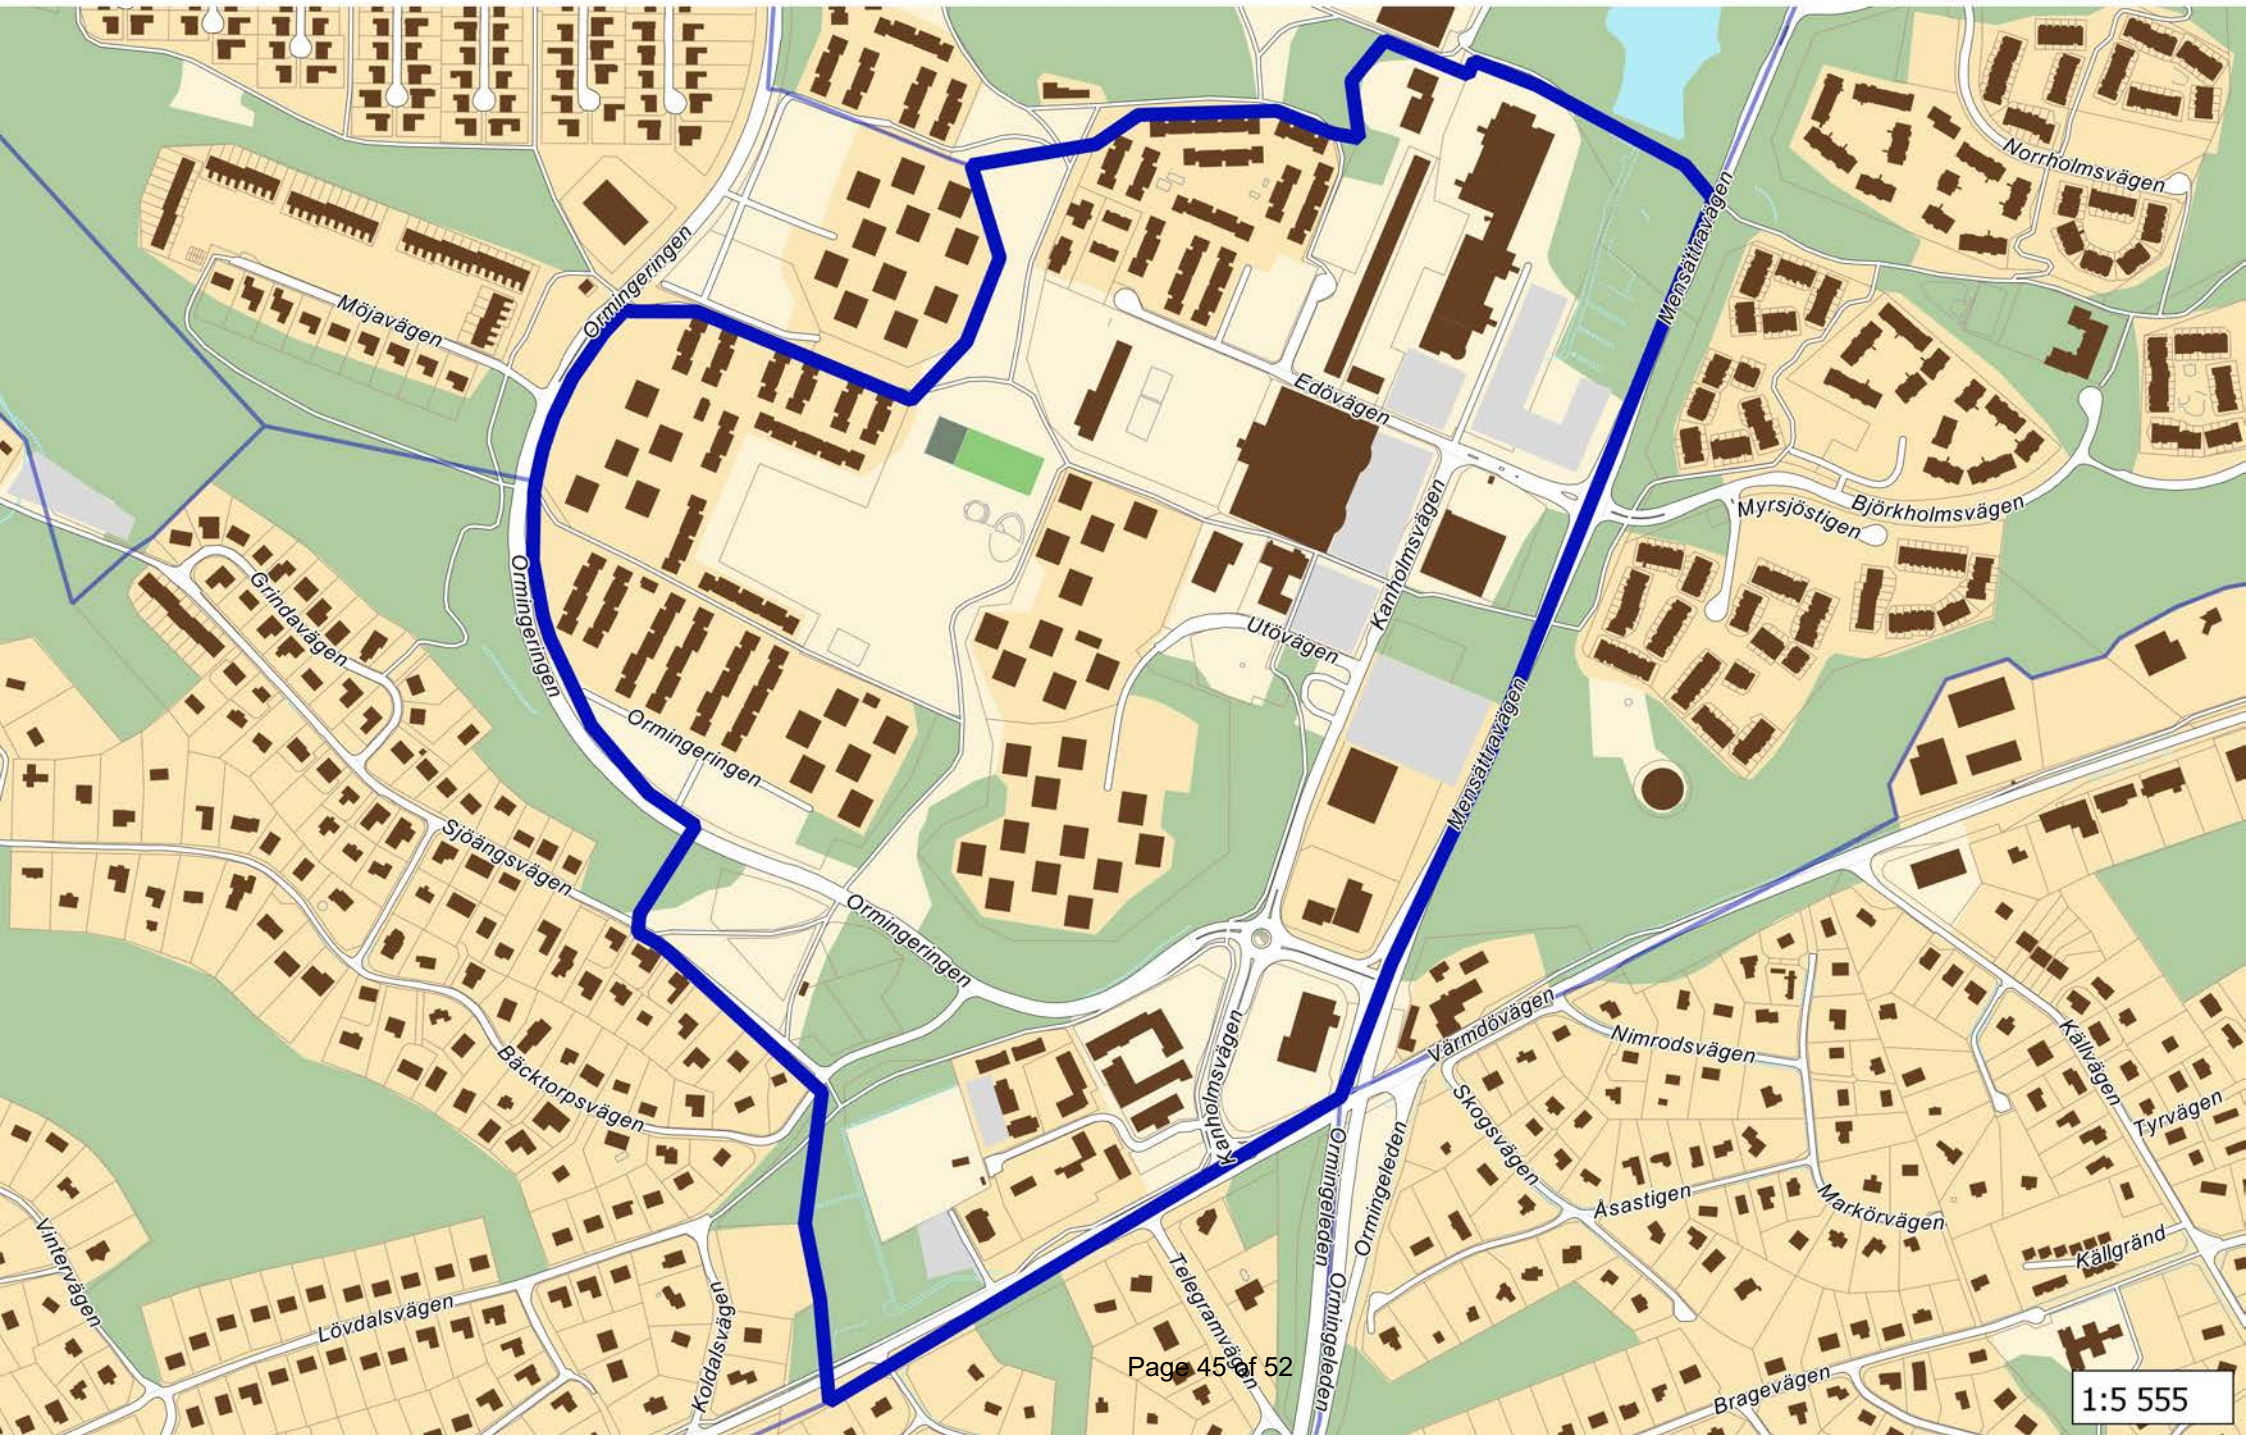

Valdistrikt	Valkrets	Valdistrikt namn	Antal	
1820101	Nacka Västra	Danviken, Saltsjöqvarn	1287	Ändrad
1820102	Nacka Västra	Henriksdal	1477	
1820103	Nacka Västra	Alphyddan, Finntorp V	1861	
1820104	Nacka Västra	Finnboda	1582	Ändrad
1820105	Nacka Västra	Finntorp Ö	1930	
1820106	Nacka Västra	Sickla V	1311	Ändrad
1820107	Nacka Västra	Nysätra, Hästhagen, Ekudden	1788	Ändrad
1820108	Nacka Västra	Järta	1698	
1820109	Nacka Västra	Nacka Centrum	1621	
1820110	Nacka Västra	Jarlaberg S	1469	Ändrad
1820111	Nacka Västra	Jarlaberg N	1024	
1820112	Nacka Västra	Skogalund	1823	Ändrad
1820113	Nacka Västra	Ekängen, Saltängen	1431	
1820114	Nacka Västra	Skuru, Duvnäs utskog	1723	
1820115	Nacka Västra	Ektorp	2092	Ändrad
1820116	Nacka Västra	Sickla Ö, Tallbacken	1344	
1820117	Nacka Västra	Saltsjö-Duvnäs, Saltängen Ö	1558	
1820118	Nacka Västra	Lillängen, Storängen	1179	
1820121	Nacka Västra	Kolarängen	1466	Ändrad
1820122	Nacka Västra	Älta gård	1528	Ändrad
1820123	Nacka Västra	Stensö N	1616	Ändrad
1820124	Nacka Västra	Stensö S	1183	Ändrad
1820125	Nacka Västra	Sigfridsborg	1514	Ändrad
1820126	Nacka Västra	Hedvigslund	1757	Nytt
1820132	Nacka Östra	Fisksätra V	1787	Ändrad
1820133	Nacka Östra	Fisksätra Ö	1893	Ändrad
1820134	Nacka Östra	Fisksätra S	1330	Ändrad
1820135	Nacka Östra	Fisksätra N	1548	Nytt
1820141	Nacka Västra	Finnberget, Kvarnholmen V	1566	Nytt
1820142	Nacka Västra	Kvarnholmen Ö	1378	Nytt
1820143	Nacka Västra	Nacka strand, Vikdalen	1456	Nytt
1820201	Nacka Östra	Skogsö, Baggensudden, Neglinge N	1295	
1820202	Nacka Östra	Igelboda, Ljuskärnsberget	1471	