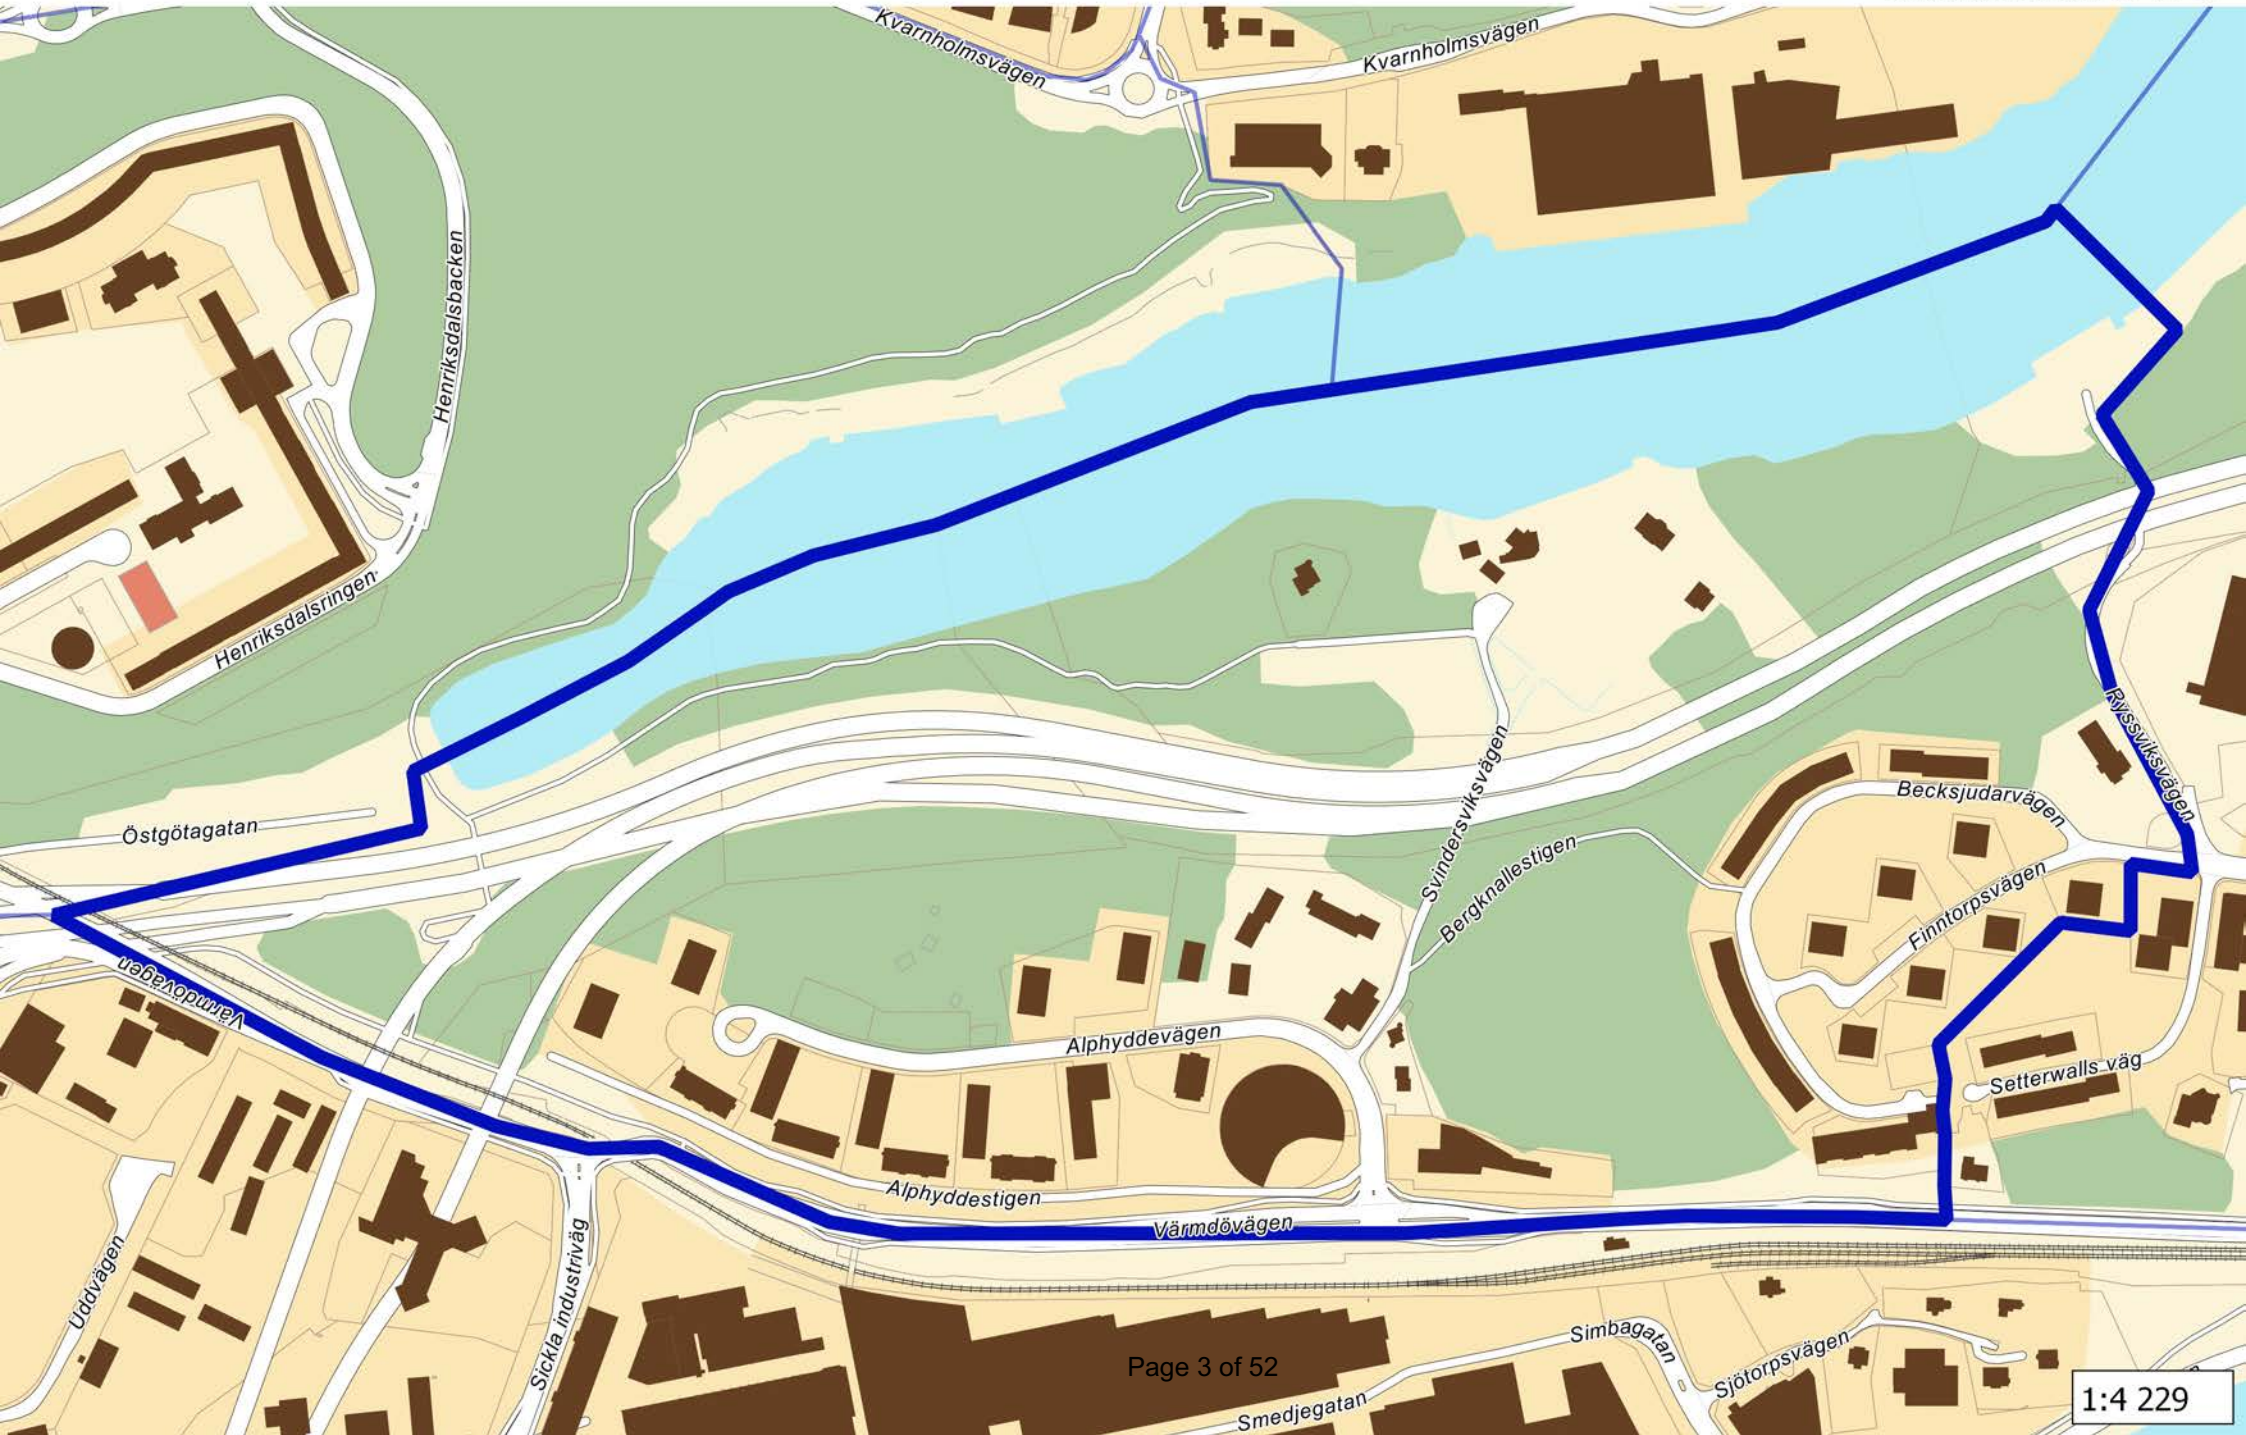

Valdistrikt	Valkrets	Valdistrikt namn	Antal	
1820101	Nacka Västra	Danviken, Saltsjöqvarn	1287	Ändrad
1820102	Nacka Västra	Henriksdal	1477	
1820103	Nacka Västra	Alphyddan, Finntorp V	1861	
1820104	Nacka Västra	Finnboda	1582	Ändrad
1820105	Nacka Västra	Finntorp Ö	1930	
1820106	Nacka Västra	Sickla V	1311	Ändrad
1820107	Nacka Västra	Nysätra, Hästhagen, Ekudden	1788	Ändrad
1820108	Nacka Västra	Järta	1698	
1820109	Nacka Västra	Nacka Centrum	1621	
1820110	Nacka Västra	Jarlaberg S	1469	Ändrad
1820111	Nacka Västra	Jarlaberg N	1024	
1820112	Nacka Västra	Skogalund	1823	Ändrad
1820113	Nacka Västra	Ekängen, Saltängen	1431	
1820114	Nacka Västra	Skuru, Duvnäs utskog	1723	
1820115	Nacka Västra	Ektorp	2092	Ändrad
1820116	Nacka Västra	Sickla Ö, Tallbacken	1344	
1820117	Nacka Västra	Saltsjö-Duvnäs, Saltängen Ö	1558	
1820118	Nacka Västra	Lillängen, Storängen	1179	
1820121	Nacka Västra	Kolarängen	1466	Ändrad
1820122	Nacka Västra	Älta gård	1528	Ändrad
1820123	Nacka Västra	Stensö N	1616	Ändrad
1820124	Nacka Västra	Stensö S	1183	Ändrad
1820125	Nacka Västra	Sigfridsborg	1514	Ändrad
1820126	Nacka Västra	Hedvigslund	1757	Nytt
1820132	Nacka Östra	Fisksätra V	1787	Ändrad
1820133	Nacka Östra	Fisksätra Ö	1893	Ändrad
1820134	Nacka Östra	Fisksätra S	1330	Ändrad
1820135	Nacka Östra	Fisksätra N	1548	Nytt
1820141	Nacka Västra	Finnberget, Kvarnholmen V	1566	Nytt
1820142	Nacka Västra	Kvarnholmen Ö	1378	Nytt
1820143	Nacka Västra	Nacka strand, Vikdalen	1456	Nytt
1820201	Nacka Östra	Skogsö, Baggensudden, Neglinge N	1295	
1820202	Nacka Östra	Igelboda, Ljuskärnsberget	1471	