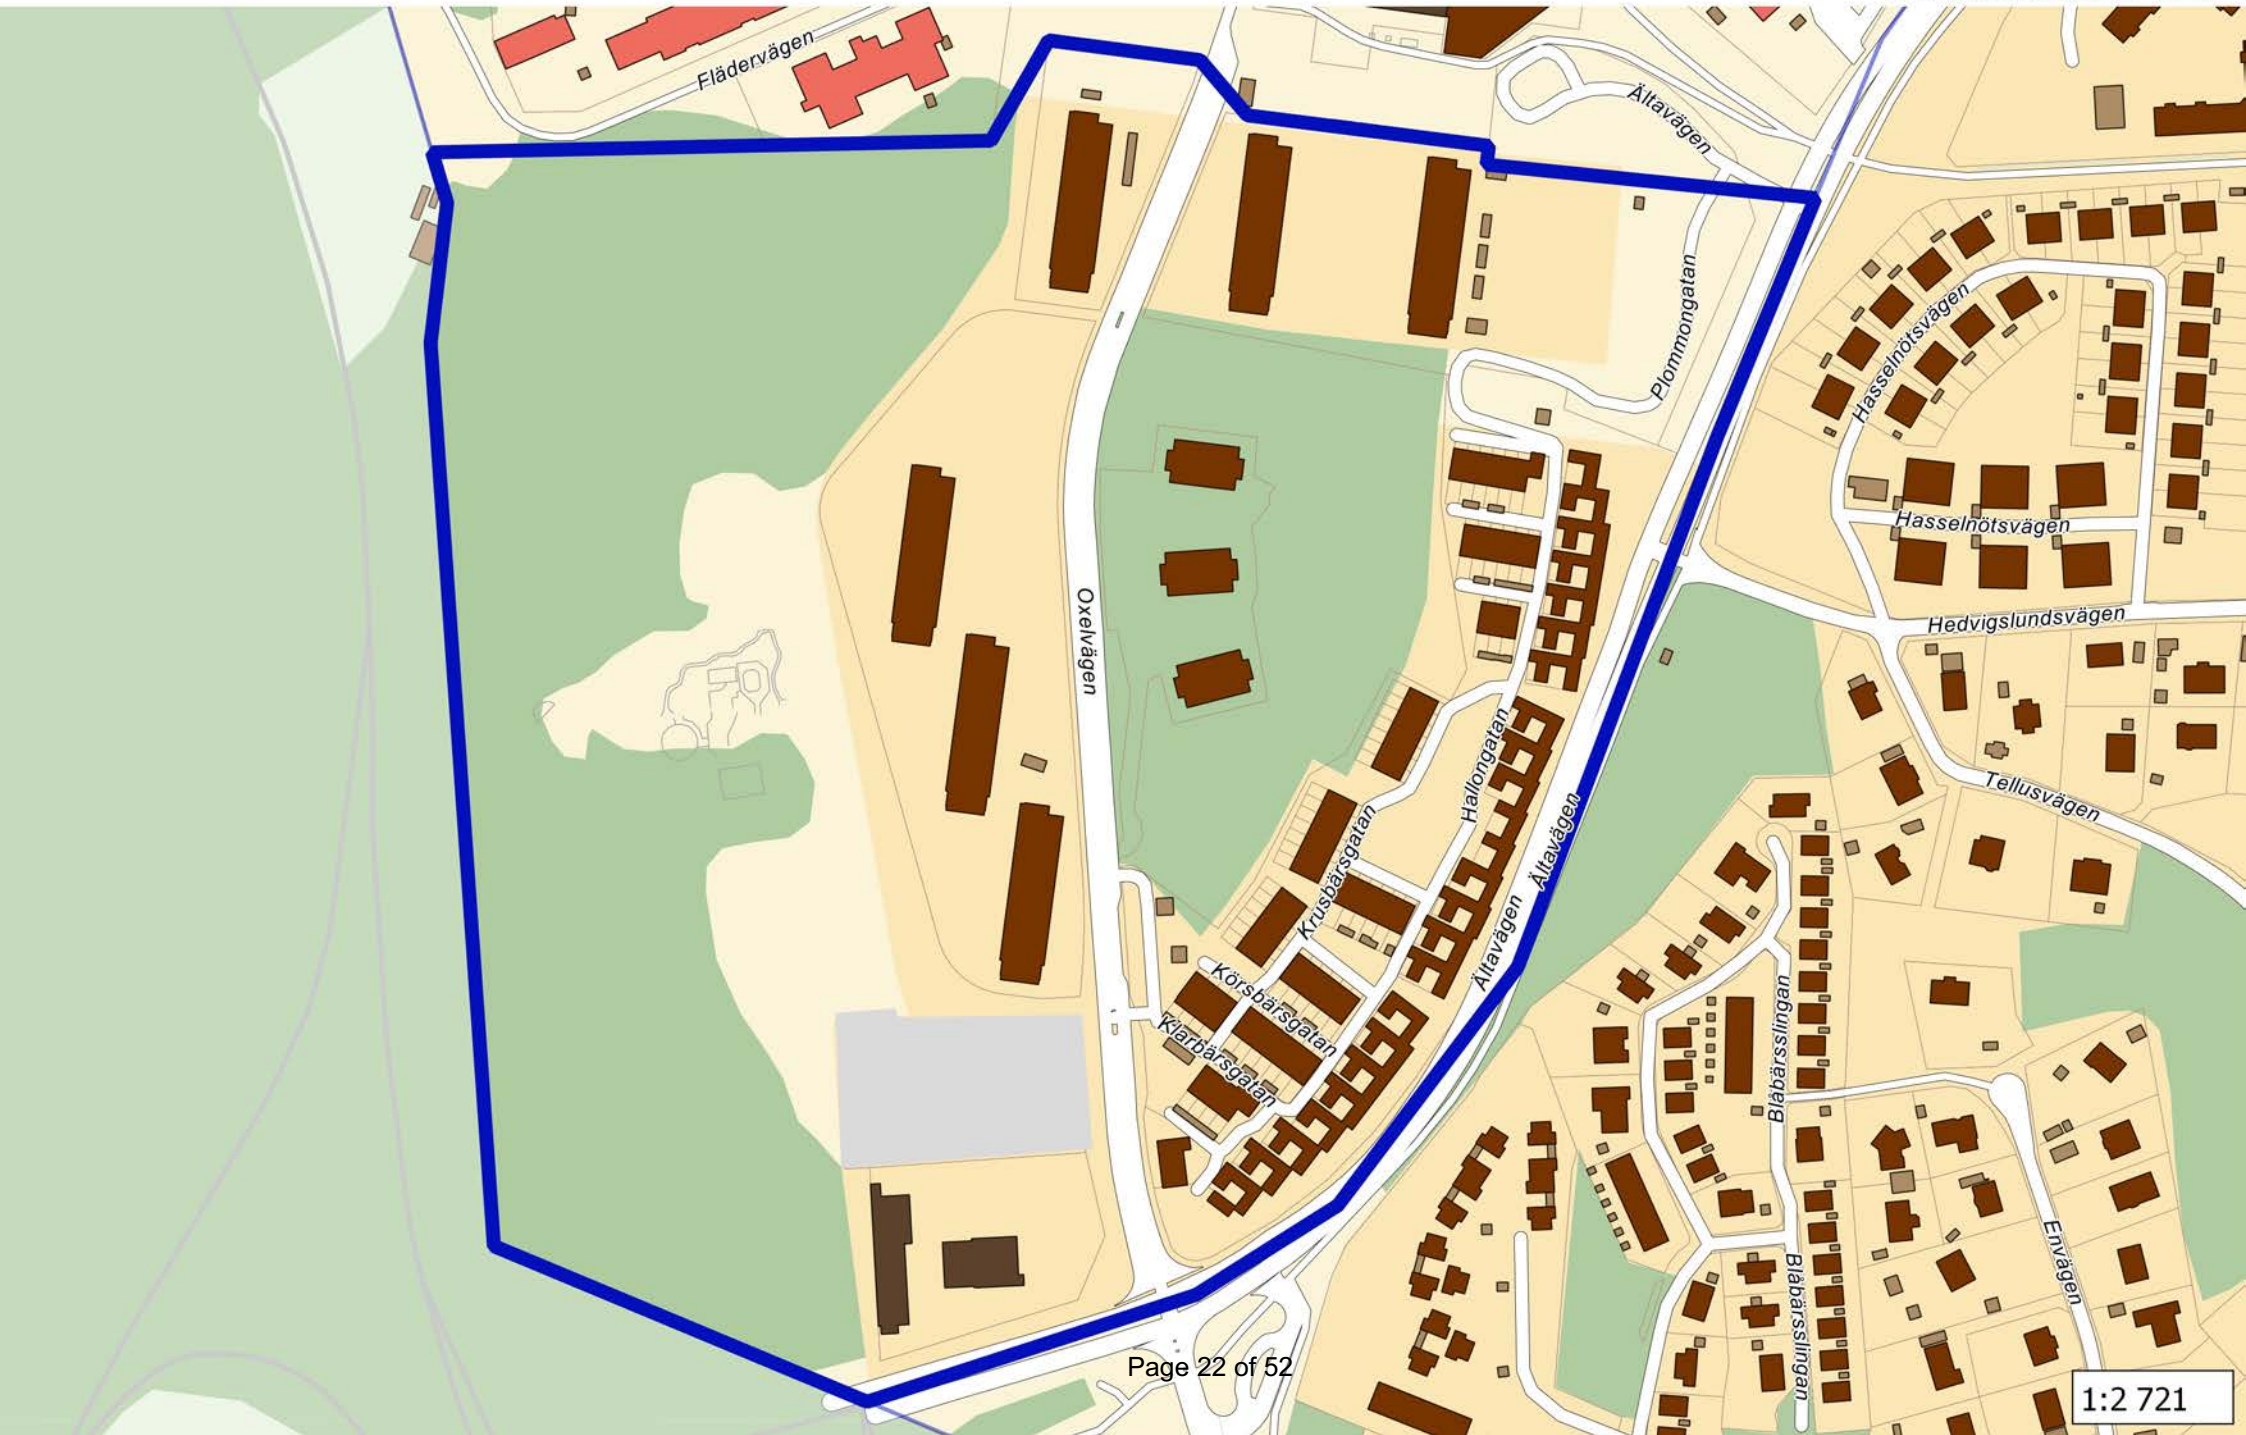

Valdistrikt	Valkrets	Valdistrikt namn	Antal	
1820101	Nacka Västra	Danviken, Saltsjöqvarn	1287	Ändrad
1820102	Nacka Västra	Henriksdal	1477	
1820103	Nacka Västra	Alphyddan, Finntorp V	1861	
1820104	Nacka Västra	Finnboda	1582	Ändrad
1820105	Nacka Västra	Finntorp Ö	1930	
1820106	Nacka Västra	Sickla V	1311	Ändrad
1820107	Nacka Västra	Nysätra, Hästhagen, Ekudden	1788	Ändrad
1820108	Nacka Västra	Järta	1698	
1820109	Nacka Västra	Nacka Centrum	1621	
1820110	Nacka Västra	Jarlaberg S	1469	Ändrad
1820111	Nacka Västra	Jarlaberg N	1024	
1820112	Nacka Västra	Skogalund	1823	Ändrad
1820113	Nacka Västra	Ekängen, Saltängen	1431	
1820114	Nacka Västra	Skuru, Duvnäs utskog	1723	
1820115	Nacka Västra	Ektorp	2092	Ändrad
1820116	Nacka Västra	Sickla Ö, Tallbacken	1344	
1820117	Nacka Västra	Saltsjö-Duvnäs, Saltängen Ö	1558	
1820118	Nacka Västra	Lillängen, Storängen	1179	
1820121	Nacka Västra	Kolarängen	1466	Ändrad
1820122	Nacka Västra	Älta gård	1528	Ändrad
1820123	Nacka Västra	Stensö N	1616	Ändrad
1820124	Nacka Västra	Stensö S	1183	Ändrad
1820125	Nacka Västra	Sigfridsborg	1514	Ändrad
1820126	Nacka Västra	Hedvigslund	1757	Nytt
1820132	Nacka Östra	Fisksätra V	1787	Ändrad
1820133	Nacka Östra	Fisksätra Ö	1893	Ändrad
1820134	Nacka Östra	Fisksätra S	1330	Ändrad
1820135	Nacka Östra	Fisksätra N	1548	Nytt
1820141	Nacka Västra	Finnberget, Kvarnholmen V	1566	Nytt
1820142	Nacka Västra	Kvarnholmen Ö	1378	Nytt
1820143	Nacka Västra	Nacka strand, Vikdalen	1456	Nytt
1820201	Nacka Östra	Skogsö, Baggensudden, Neglinge N	1295	
1820202	Nacka Östra	Igelboda, Ljuskärnsberget	1471	